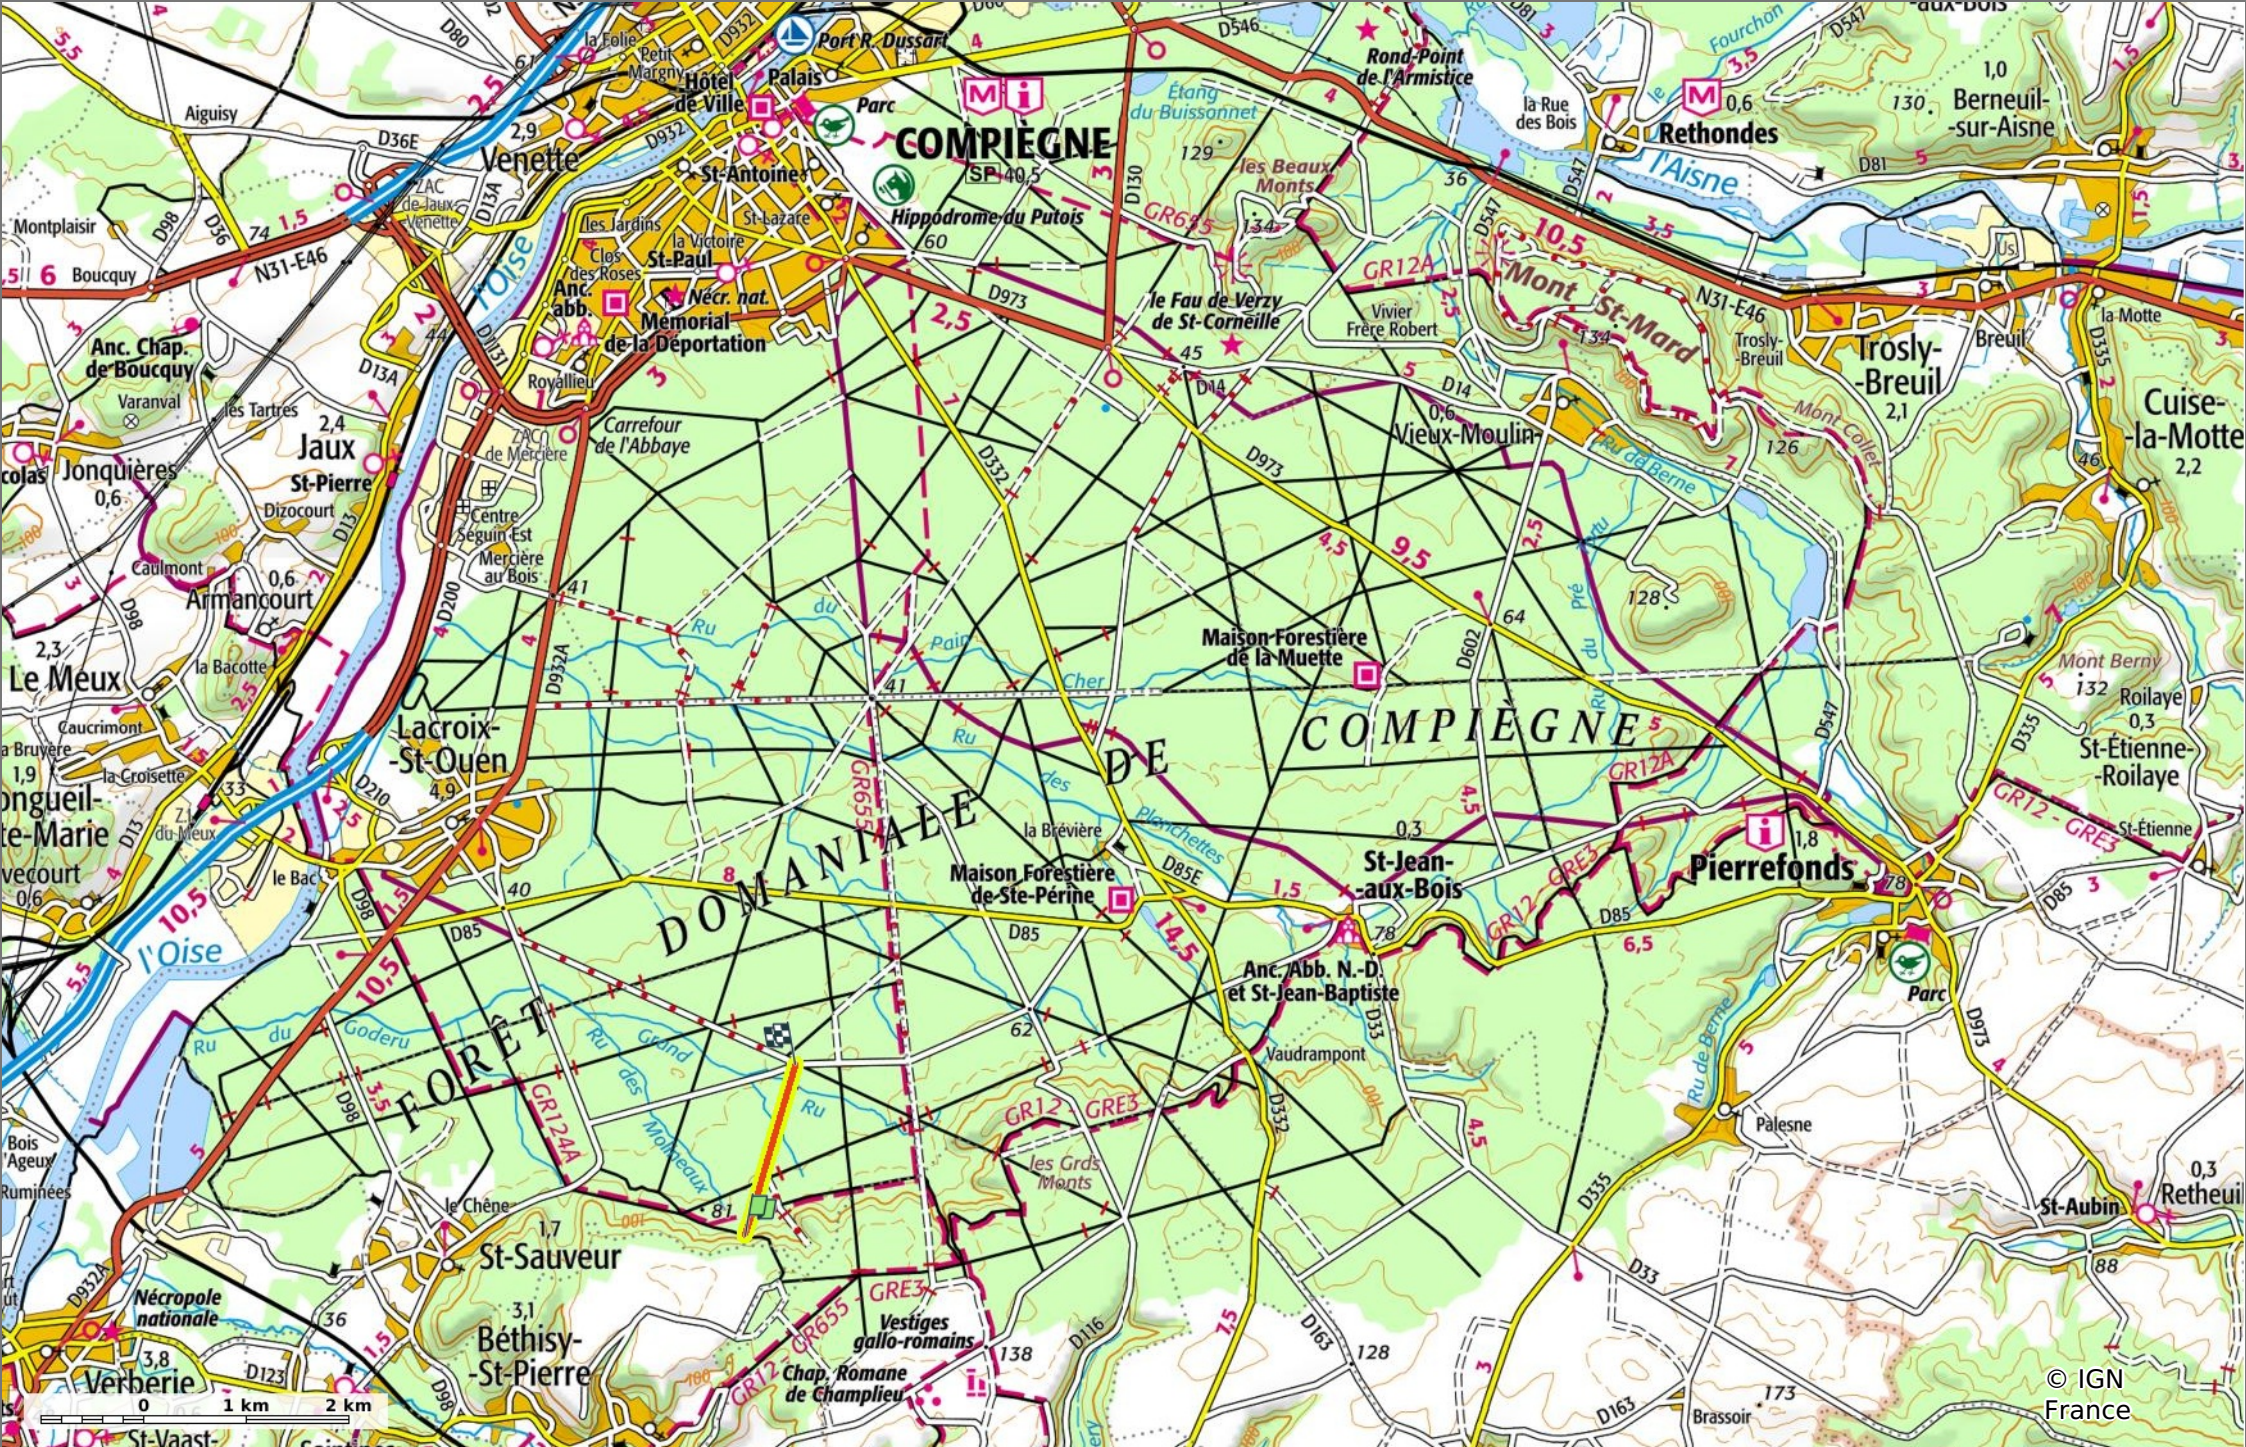

### la Route de la Sente aux Poireaux

◊ 1,7 km
⬆️ 55 m
⬆️ 109 m
⬆️ 12 m
⬆️ 52 m

🚶 Marche
Difficulté: Facile en 27min

19/02/2023 - Par JeanLucA4

GET IT ON Google Play

© OpenStreetMap

**la Route de la Sente aux Poireaux**

◇ 1,7 km
↗ 55 m
↘ 109 m
↖ 12 m
↙ 52 m

🚶 Marche
Difficulté: Facile en 27min

19/02/2023 - Par JeanLuca4

GET IT ON Google Play

© IGN France

**la Route de la Sente aux Poireaux**

◊ 1,7 km
↗ 55 m
↘ 109 m
↖ 12 m
↙ 52 m

🚶 Marche
Difficulté: Facile en 27min

19/02/2023 - Par JeanLucA4