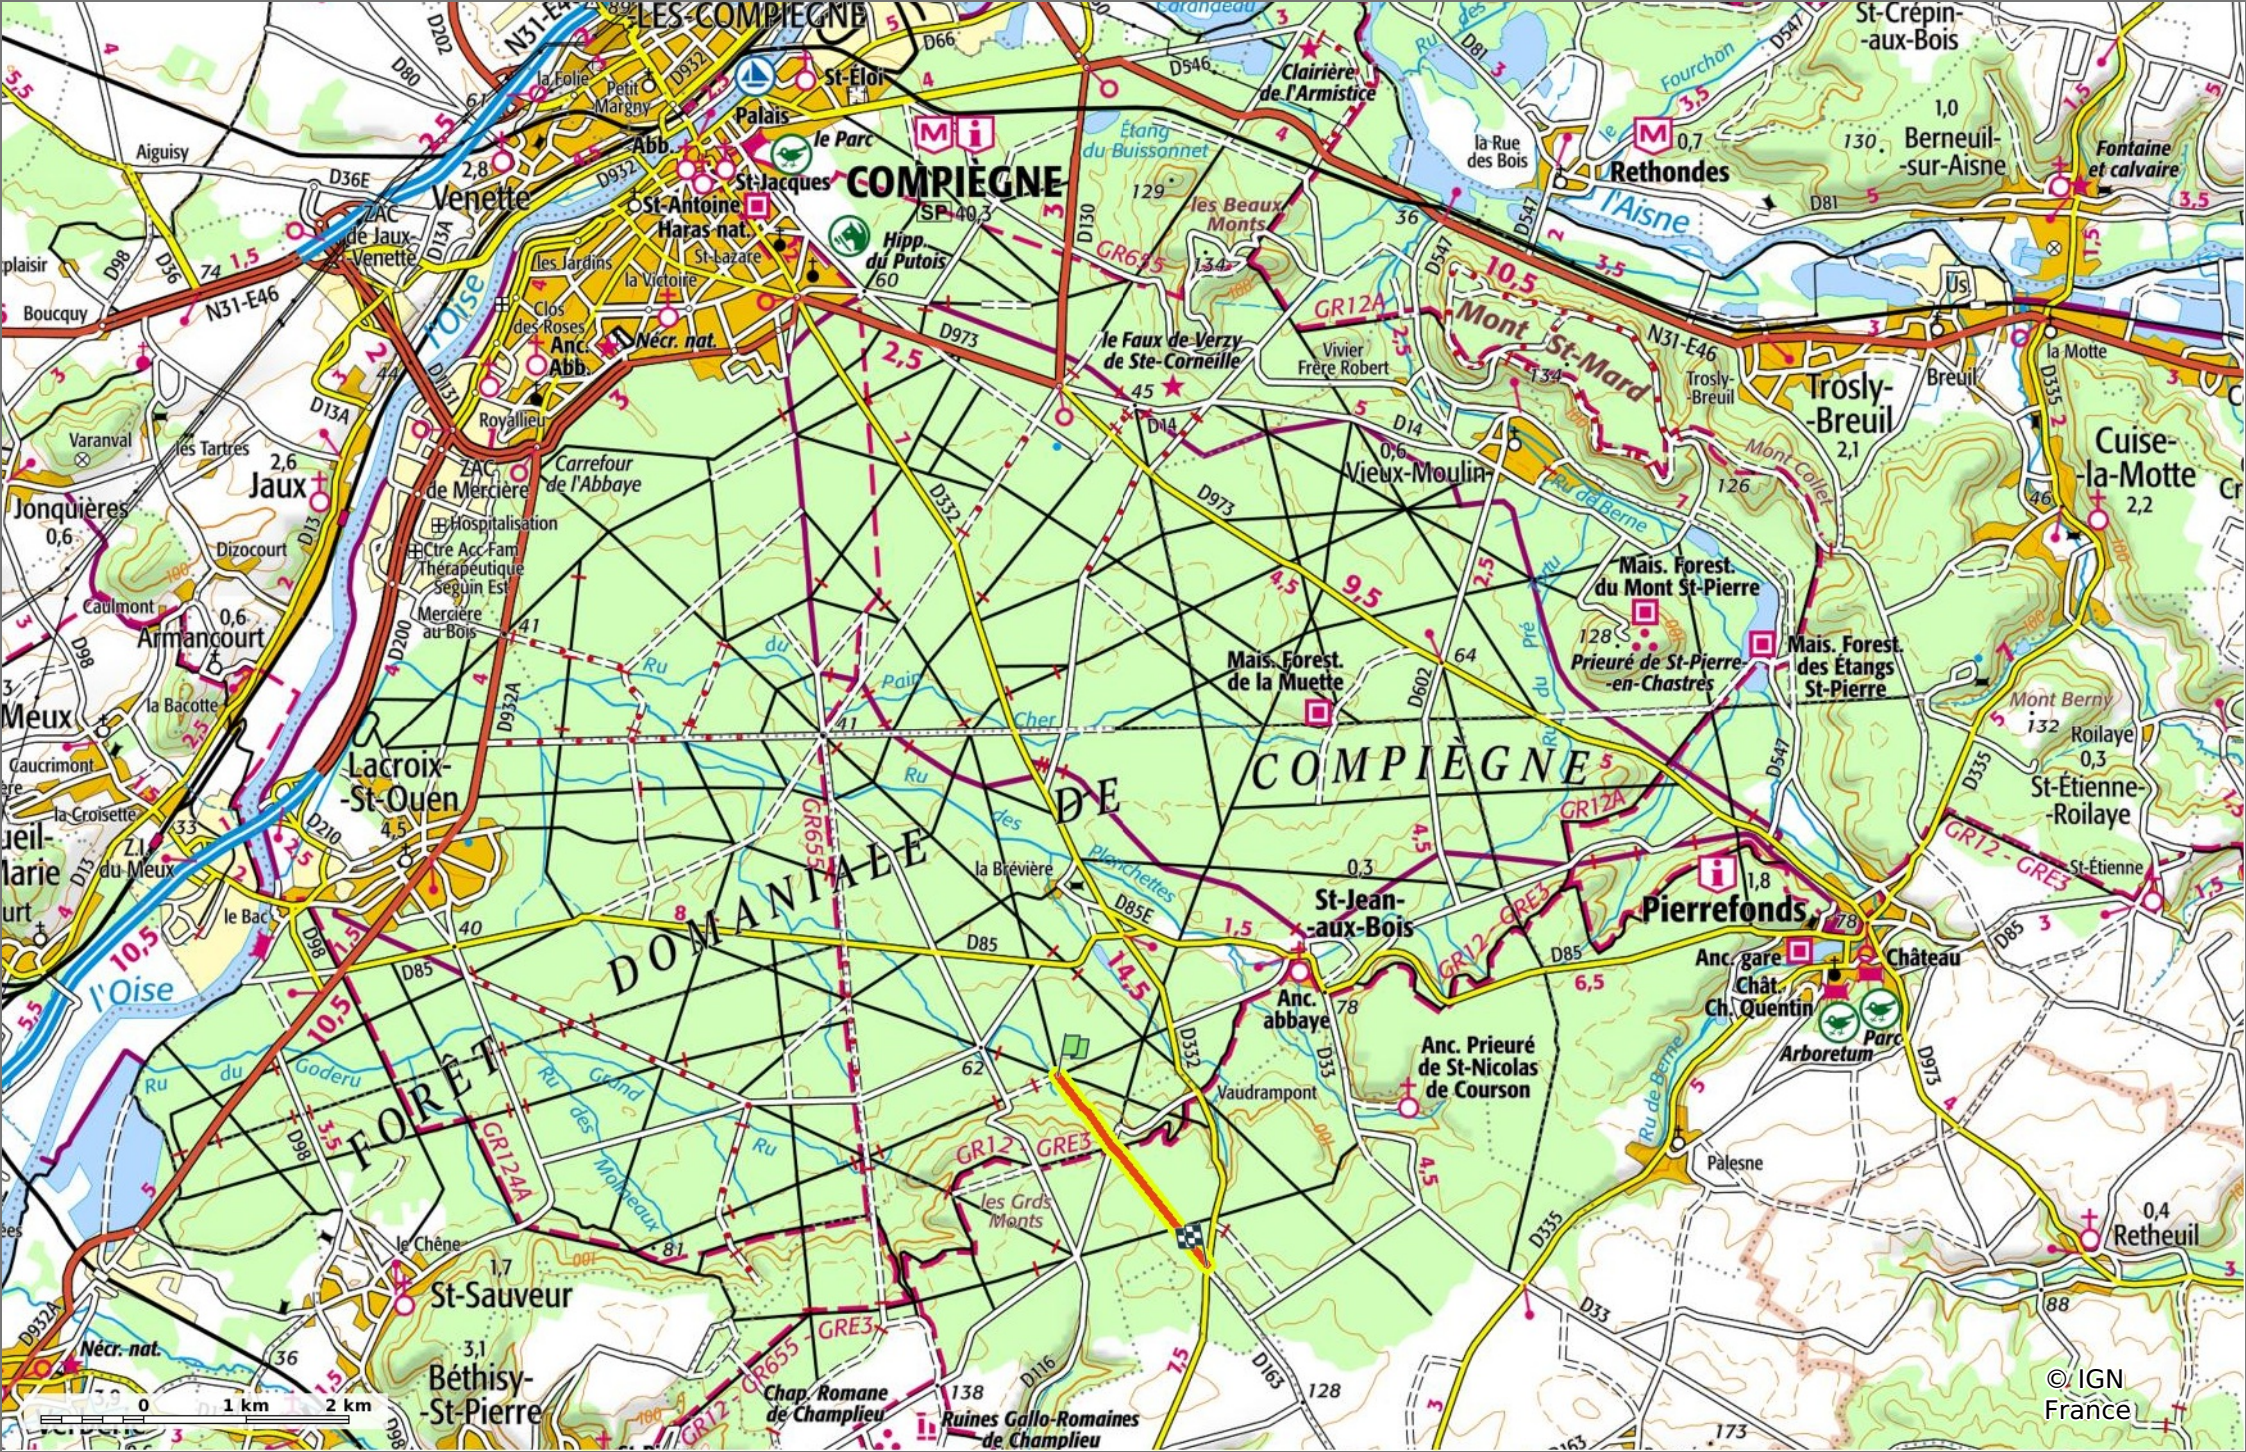

la Route des Petits Monts

◊ 2,4 km ⚡ 81 m ⚡ 154 m ⚡ 72 m ⚡ 10 m

🚶 Marche Difficulté: Facile en 42min

13/10/2021 - Par
JeanLucA4

© OpenStreetMap

la Route des Petits Monts

◊ 2,4 km
↗ 81 m
↘ 154 m
↖ 72 m
↙ 10 m

🚶 Marche
Difficulté: Facile en 42min

13/10/2021 - Par JeanLuca4

© IGN France

la Route des Petits Monts

📏 2,4 km
🏔️ 81 m
🏔️ 154 m
📏 72 m
📏 10 m

🚶 Marche
Difficulté: Facile en 42min

13/10/2021 - Par JeanLuca4