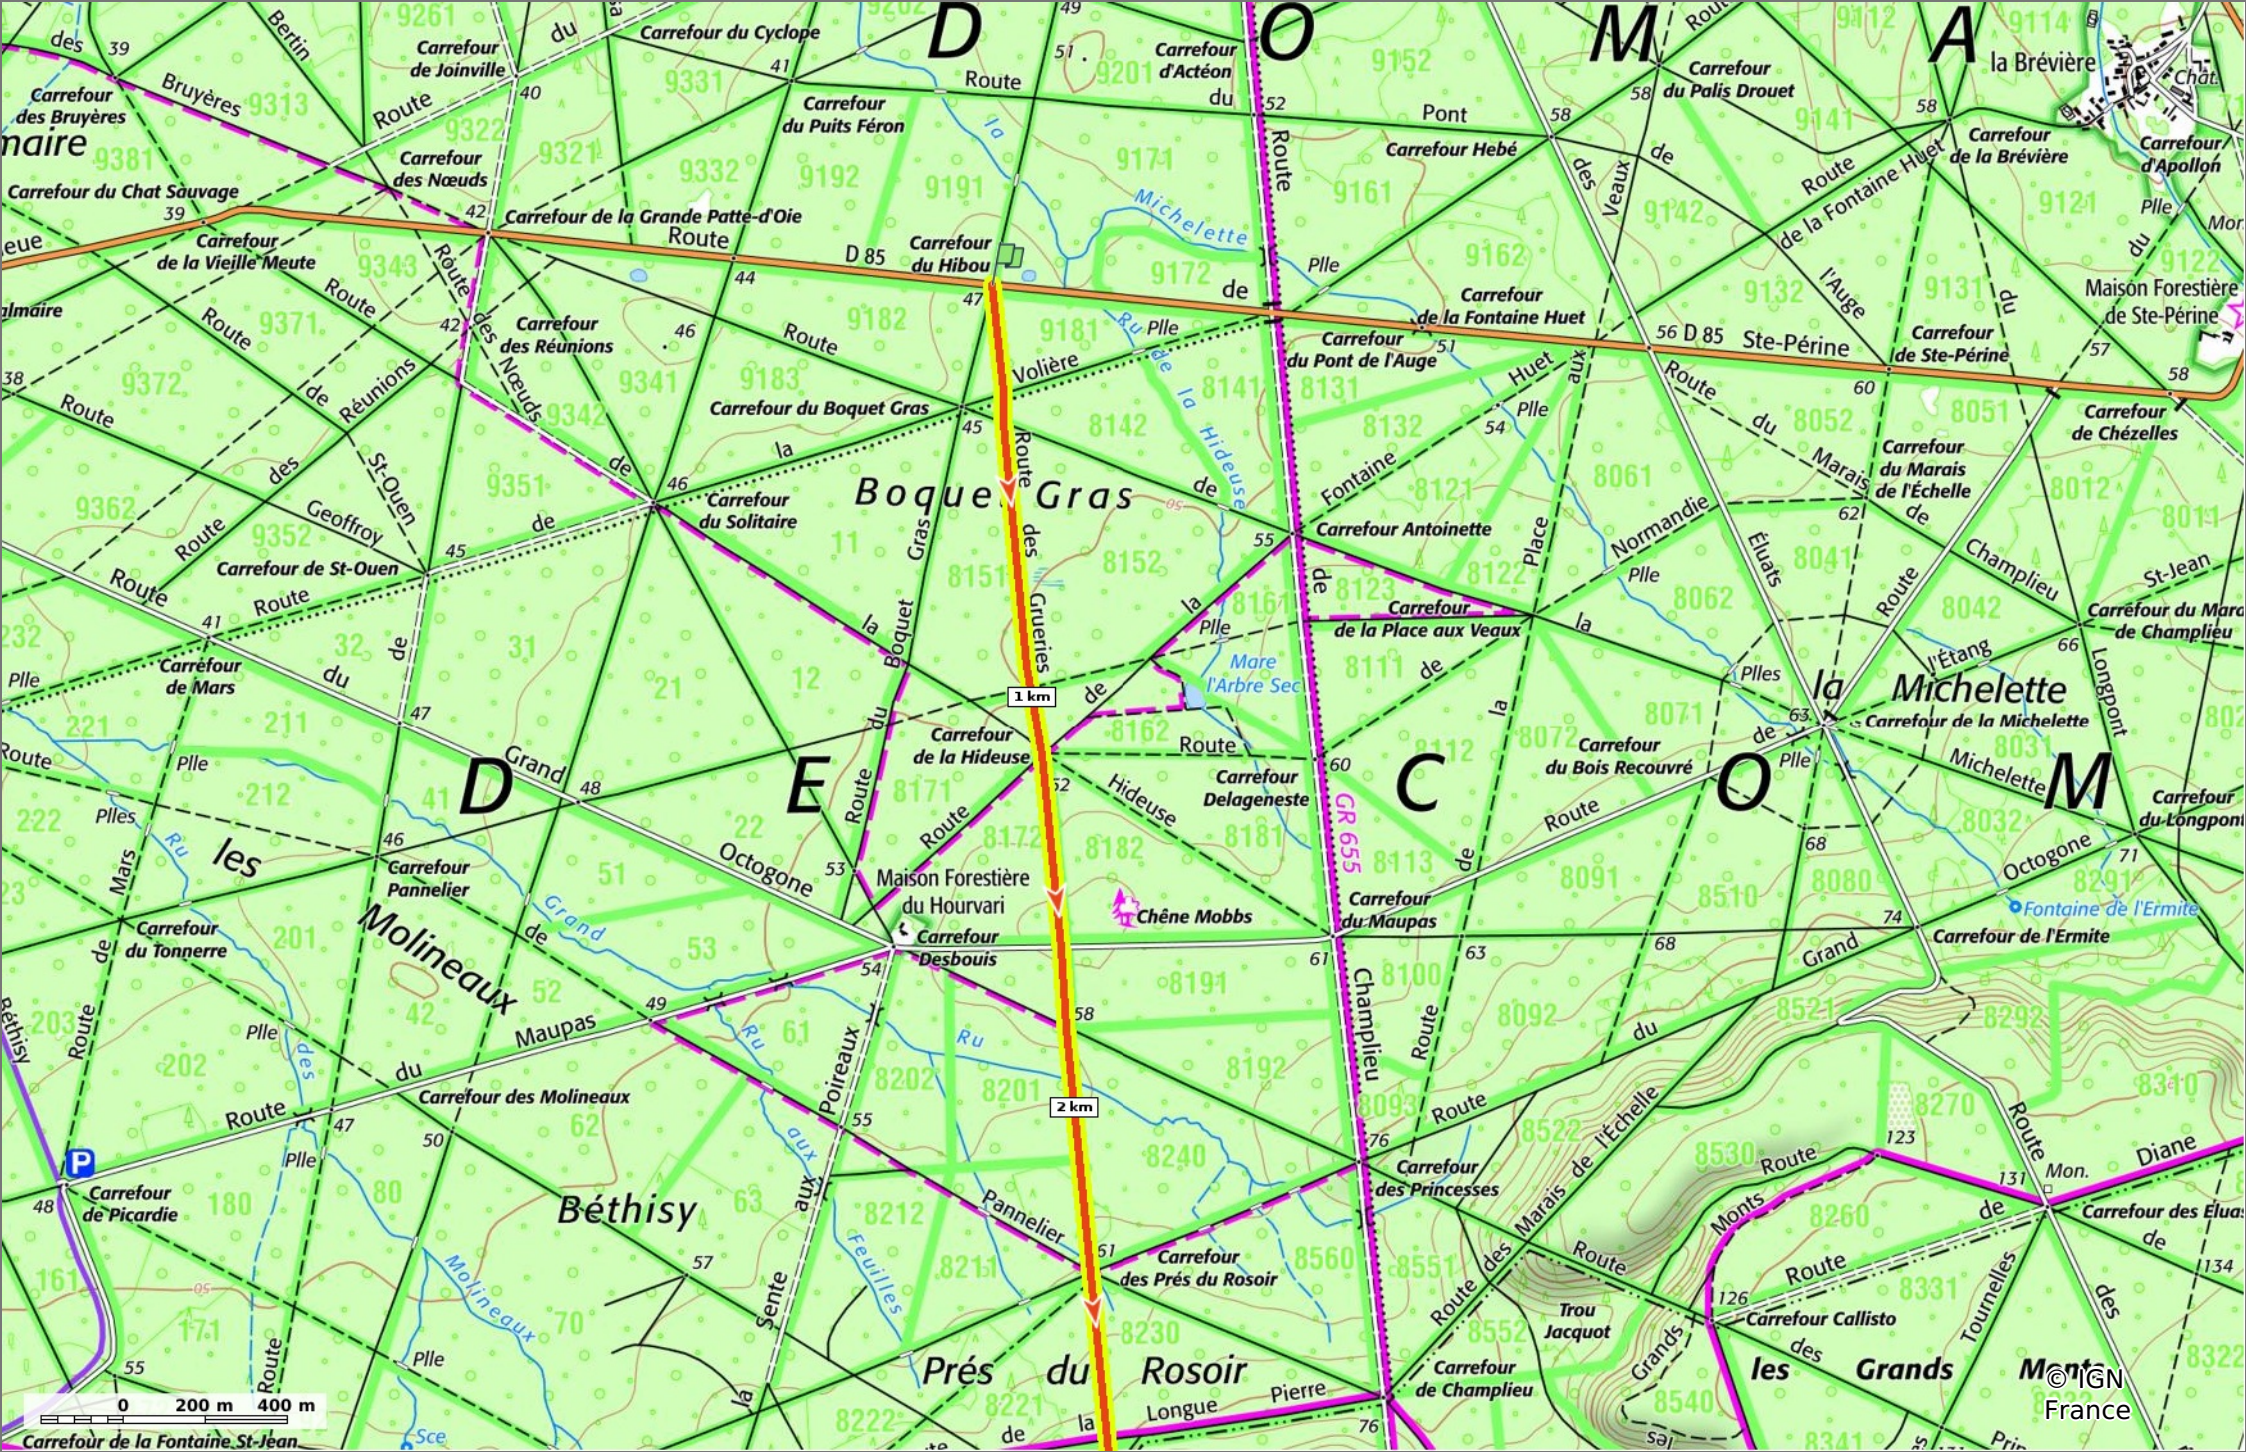

la Route des Grueries

◊ 4,4 km ⚡ 52 m ⚡ 147 m ⚡ 131 m ⚡ 40 m

🚶 Marche Difficulté: Facile en 1h 19min

15/10/2021 - Par JeanLucA4

© OpenStreetMap

GET IT ON Google Play Download on the App Store

la Route des Grueries

◇ 4,4 km
↗ 52 m
↘ 147 m
↖ 131 m
↙ 40 m

🚶 Marche
Difficulté: Facile en 1h 19min

15/10/2021 - Par JeanLuca4

© IGN France

la Route des Grueries

◊ 4,4 km
↗ 52 m
↘ 147 m
↖ 131 m
↙ 40 m

🚶 Marche
Difficulté: Facile en 1h 19min

15/10/2021 - Par JeanLuca4

la Route des Grueries

◇ 4,4 km
↕ 52 m
↗ 147 m
↖ 131 m
↘ 40 m

🚶 Marche
Difficulté: Facile en 1h 19min

15/10/2021 - Par JeanLuca4

GET IT ON Google Play

© IGN Beauvoird France