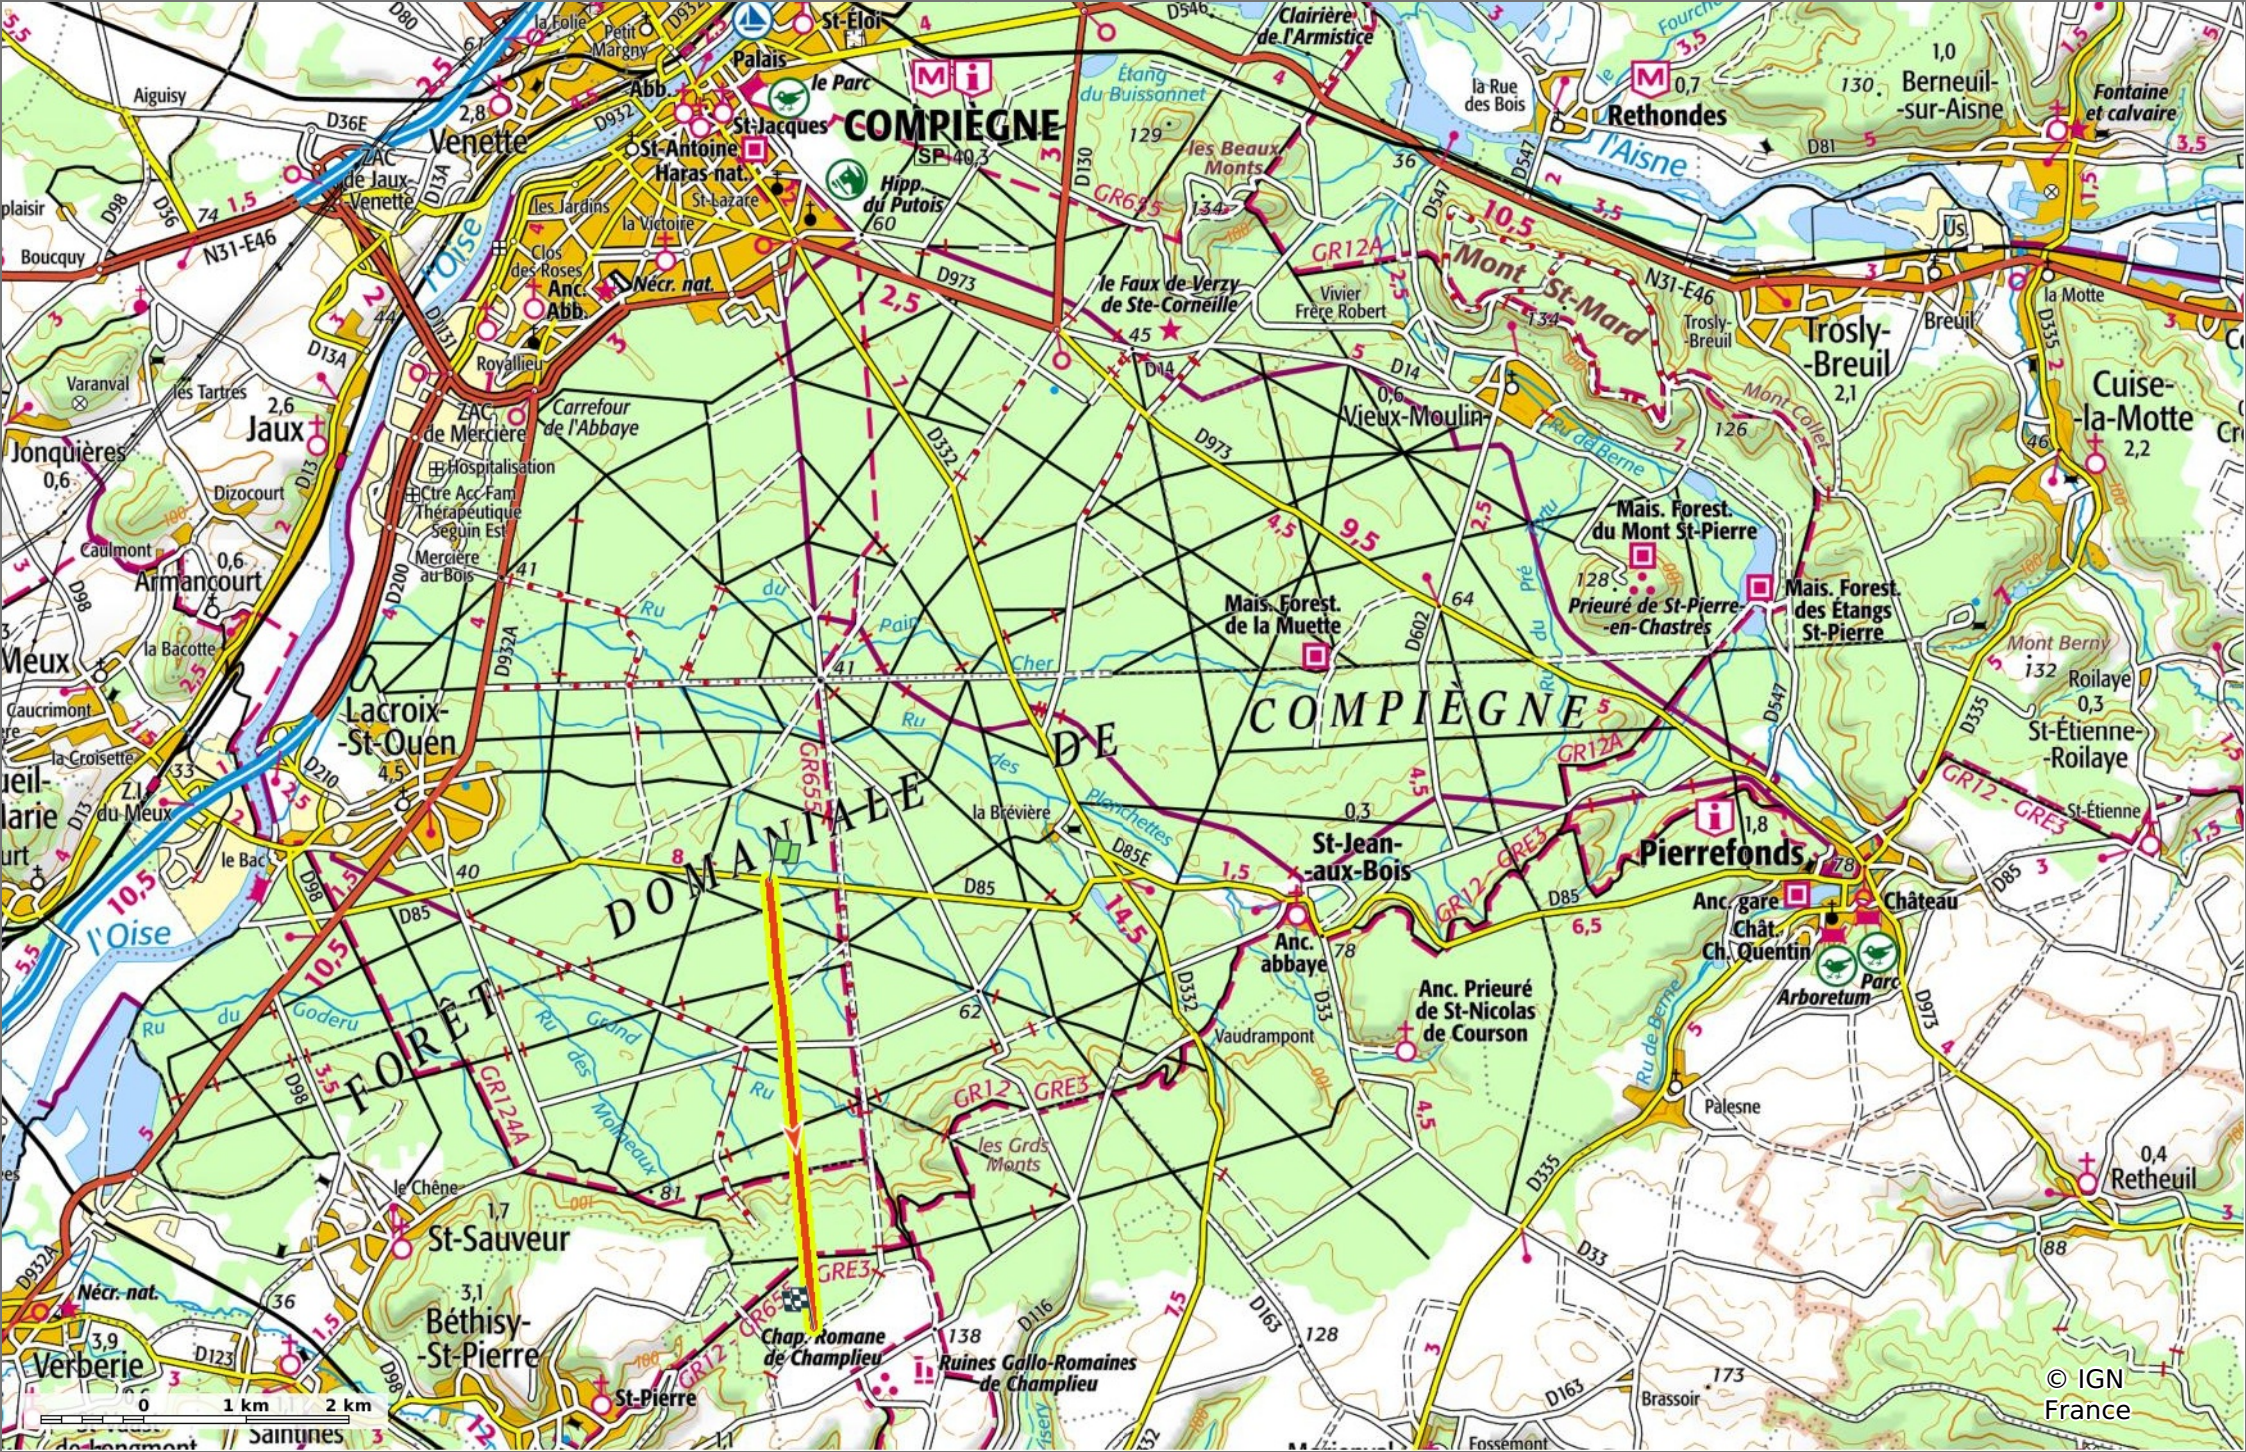

la Route des Grueries

◊ 4,4 km ⚡ 52 m ⚡ 147 m ⚡ 131 m ⚡ 40 m

🚶 Marche Difficulté: Facile en 1h 19min

15/10/2021 - Par JeanLucA4

© OpenStreetMap

GET IT ON Google Play Download on the App Store

la Route des Grueries

◇ 4,4 km
↗ 52 m
↘ 147 m
↖ 131 m
↙ 40 m

🚶 Marche
Difficulté: Facile en 1h 19min

15/10/2021 - Par JeanLuca4

© IGN France

la Route des Grueries

◊ 4,4 km
↗ 52 m
↘ 147 m
↖ 131 m
↙ 40 m

🚶 Marche
Difficulté: Facile en 1h 19min

15/10/2021 - Par JeanLuca4

la Route des Grueries

◇ 4,4 km
↕ 52 m
↗ 147 m
↖ 131 m
↘ 40 m

🚶 Marche
Difficulté: Facile en 1h 19min

15/10/2021 - Par JeanLuca4

GET IT ON Google Play

© IGN Beauvoird France