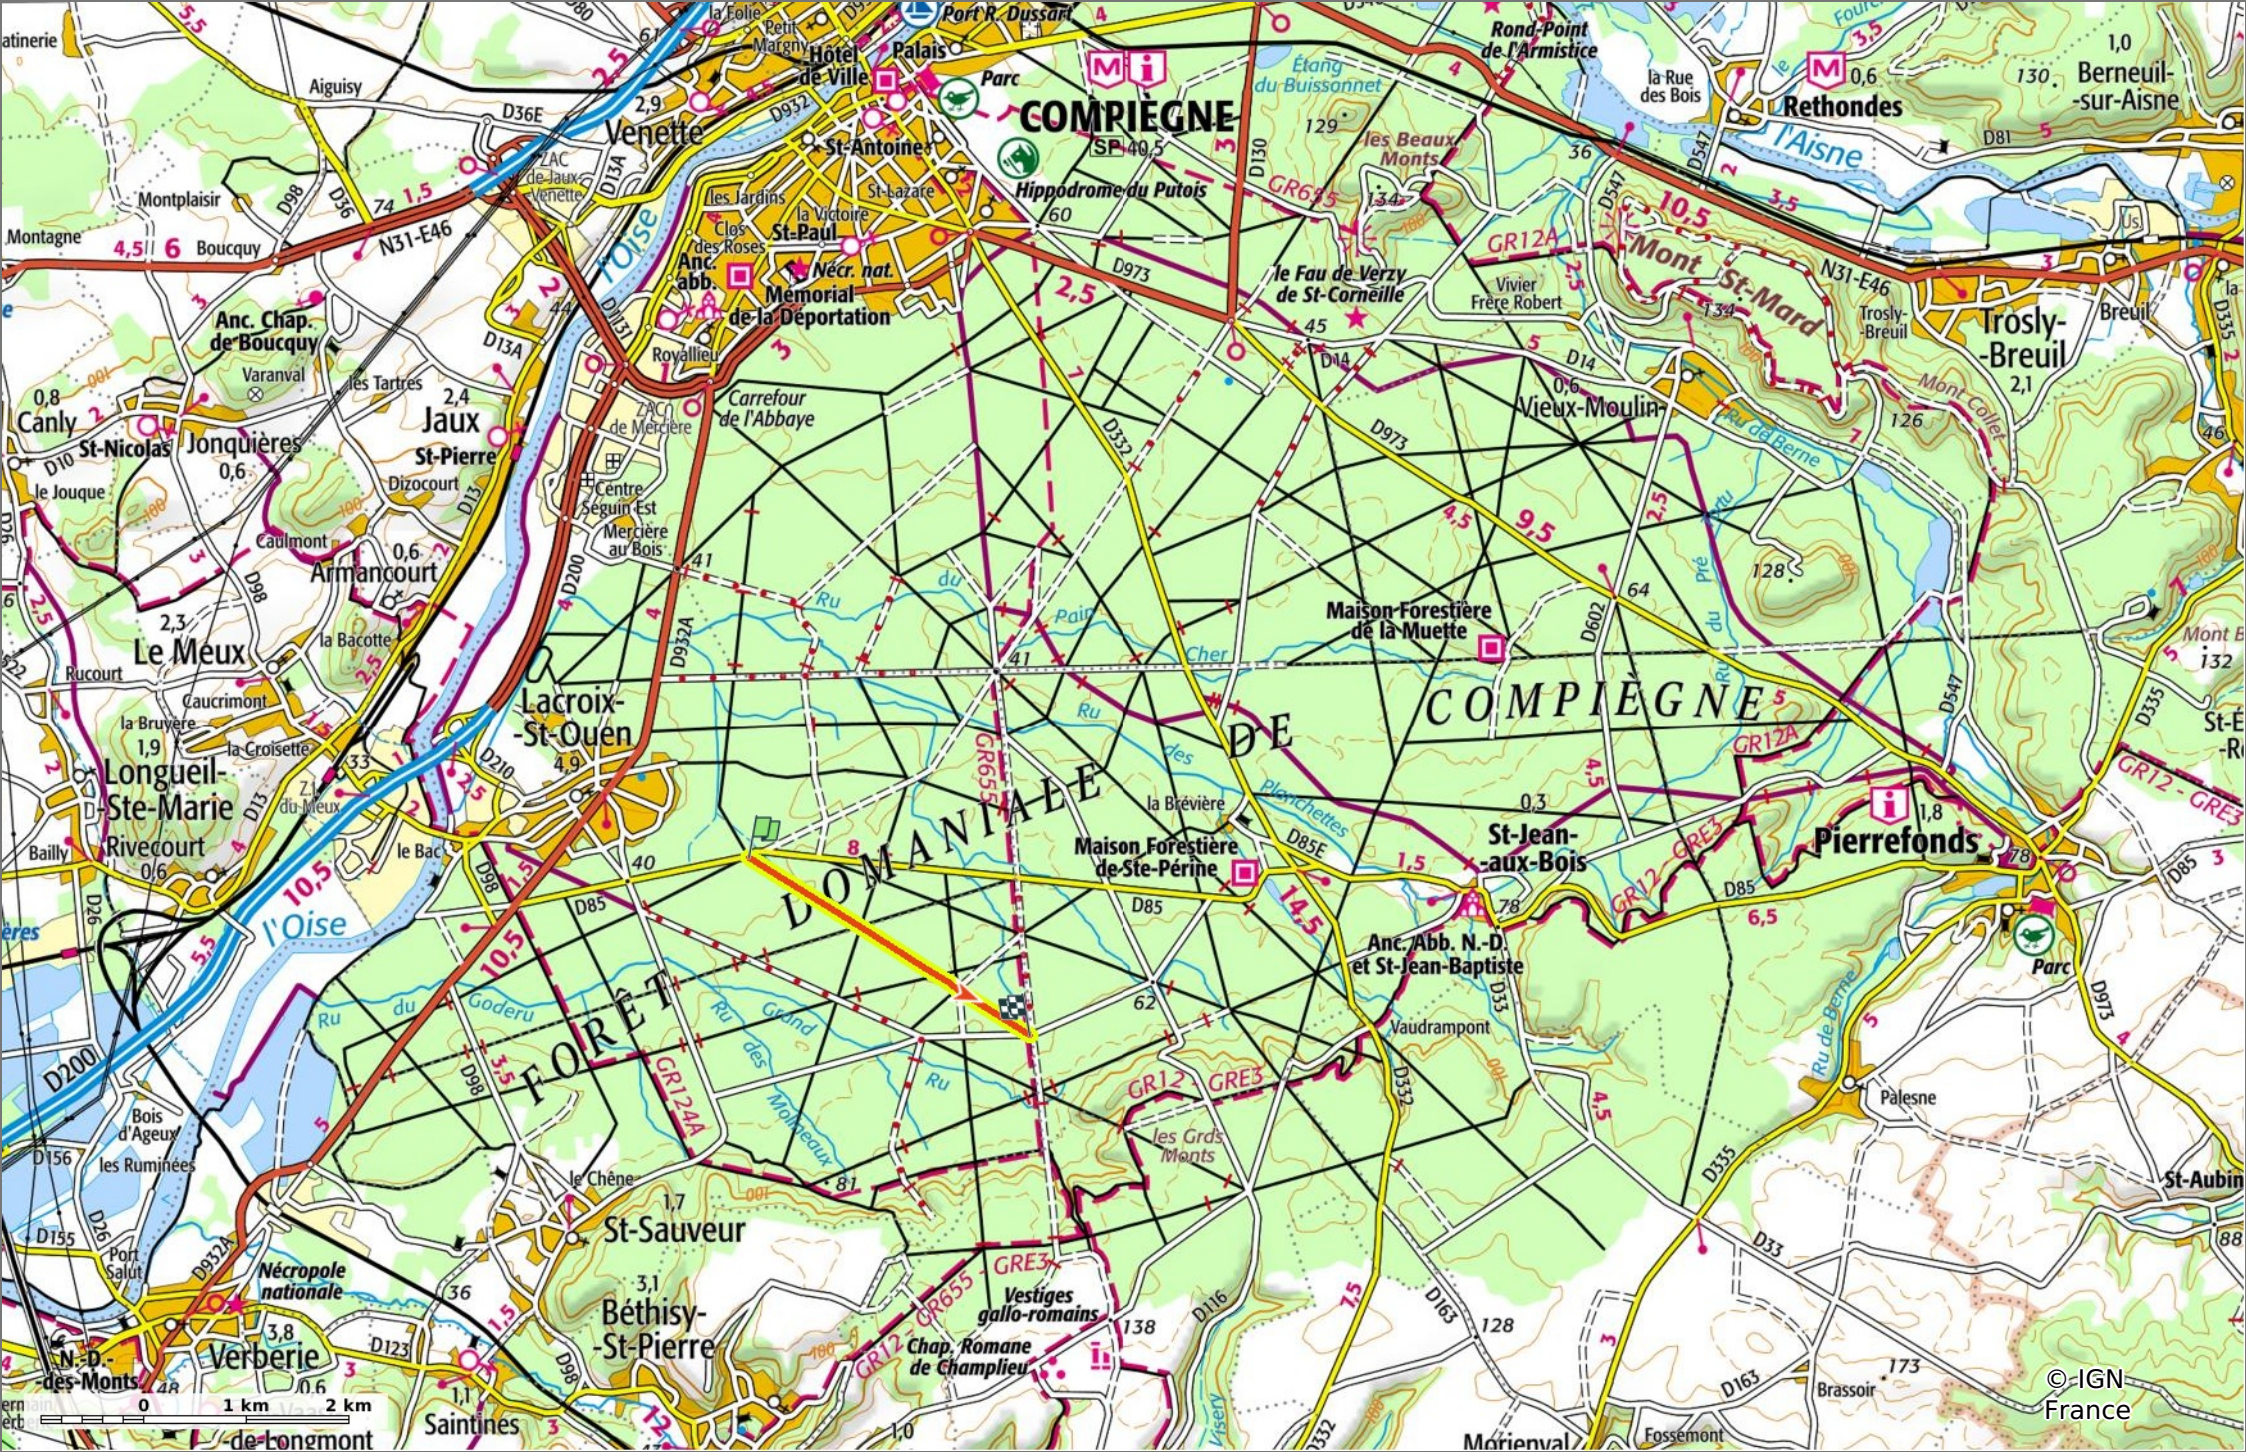

la Route de la Hideuse

◊ 3,2 km ⚡ 42 m ⚡ 78 m ⚡ 52 m ⚡ 29 m

🚶 Marche Difficulté: Facile en 52min

25/05/2023 - Par
JeanLucA4

GET IT ON Google Play Download on the App Store

la Route de la Hideuse

📏 3,2 km
🏔️ 42 m
🏔️ 78 m
🏔️ 52 m
🏔️ 29 m

🚶 Marche
Difficulté: Facile en 52min

25/05/2023 - Par JeanLuca4

GET IT ON Google Play

©-IGN France

la Route de la Hideuse

📏 3,2 km
🏔️ 42 m
🏔️ 78 m
🏔️ 52 m
🏔️ 29 m

🚶 Marche
Difficulté: Facile en 52min

25/05/2023 - Par JeanLuca4