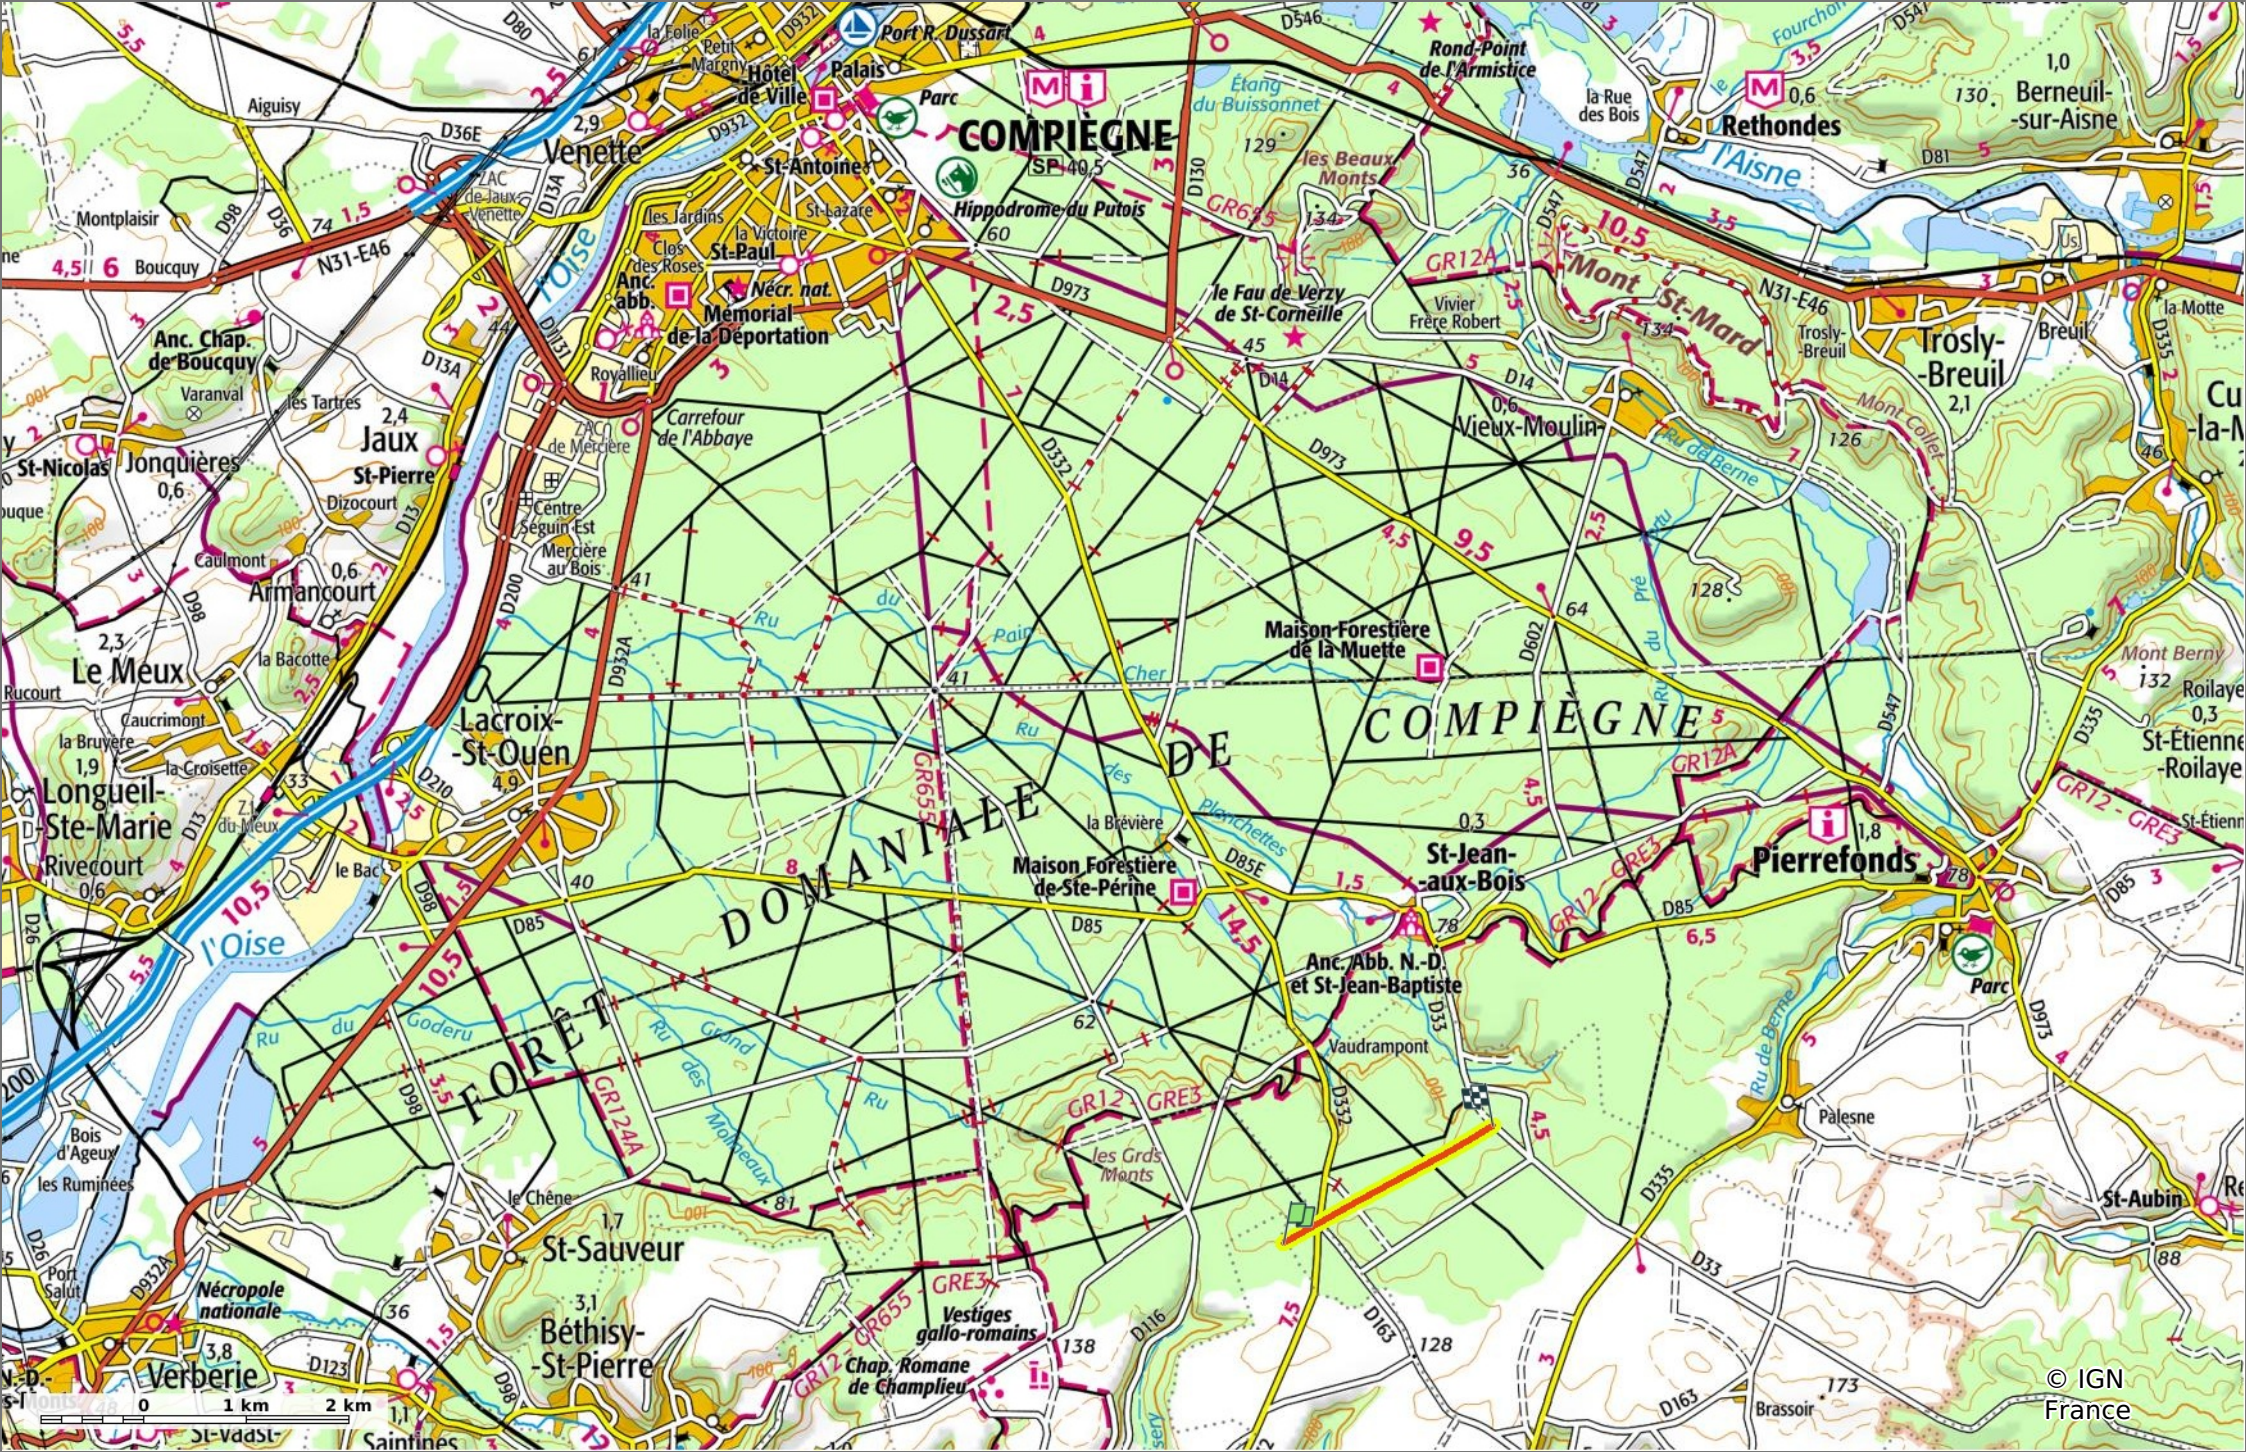

### la Route du Four d'en Haut

📏 2,3 km
📏 136 m
📏 153 m
📏 25 m
📏 28 m

🚶 Marche
Difficulté: Facile en 36min

26/05/2023 - Par JeanLucA4

GET IT ON Google Play

© OpenStreetMap

**la Route du Four d'en Haut**

📏 2,3 km
📏 136 m
📏 153 m
📏 25 m
📏 28 m

🚶 Marche
Difficulté: Facile en 36min

26/05/2023 - Par JeanLucA4

© IGN France

**la Route du Four d'en Haut**  
 2,3 km 136 m 153 m 25 m 28 m  
 Marche Difficulté: Facile en 36min

26/05/2023 - Par JeanLucA4