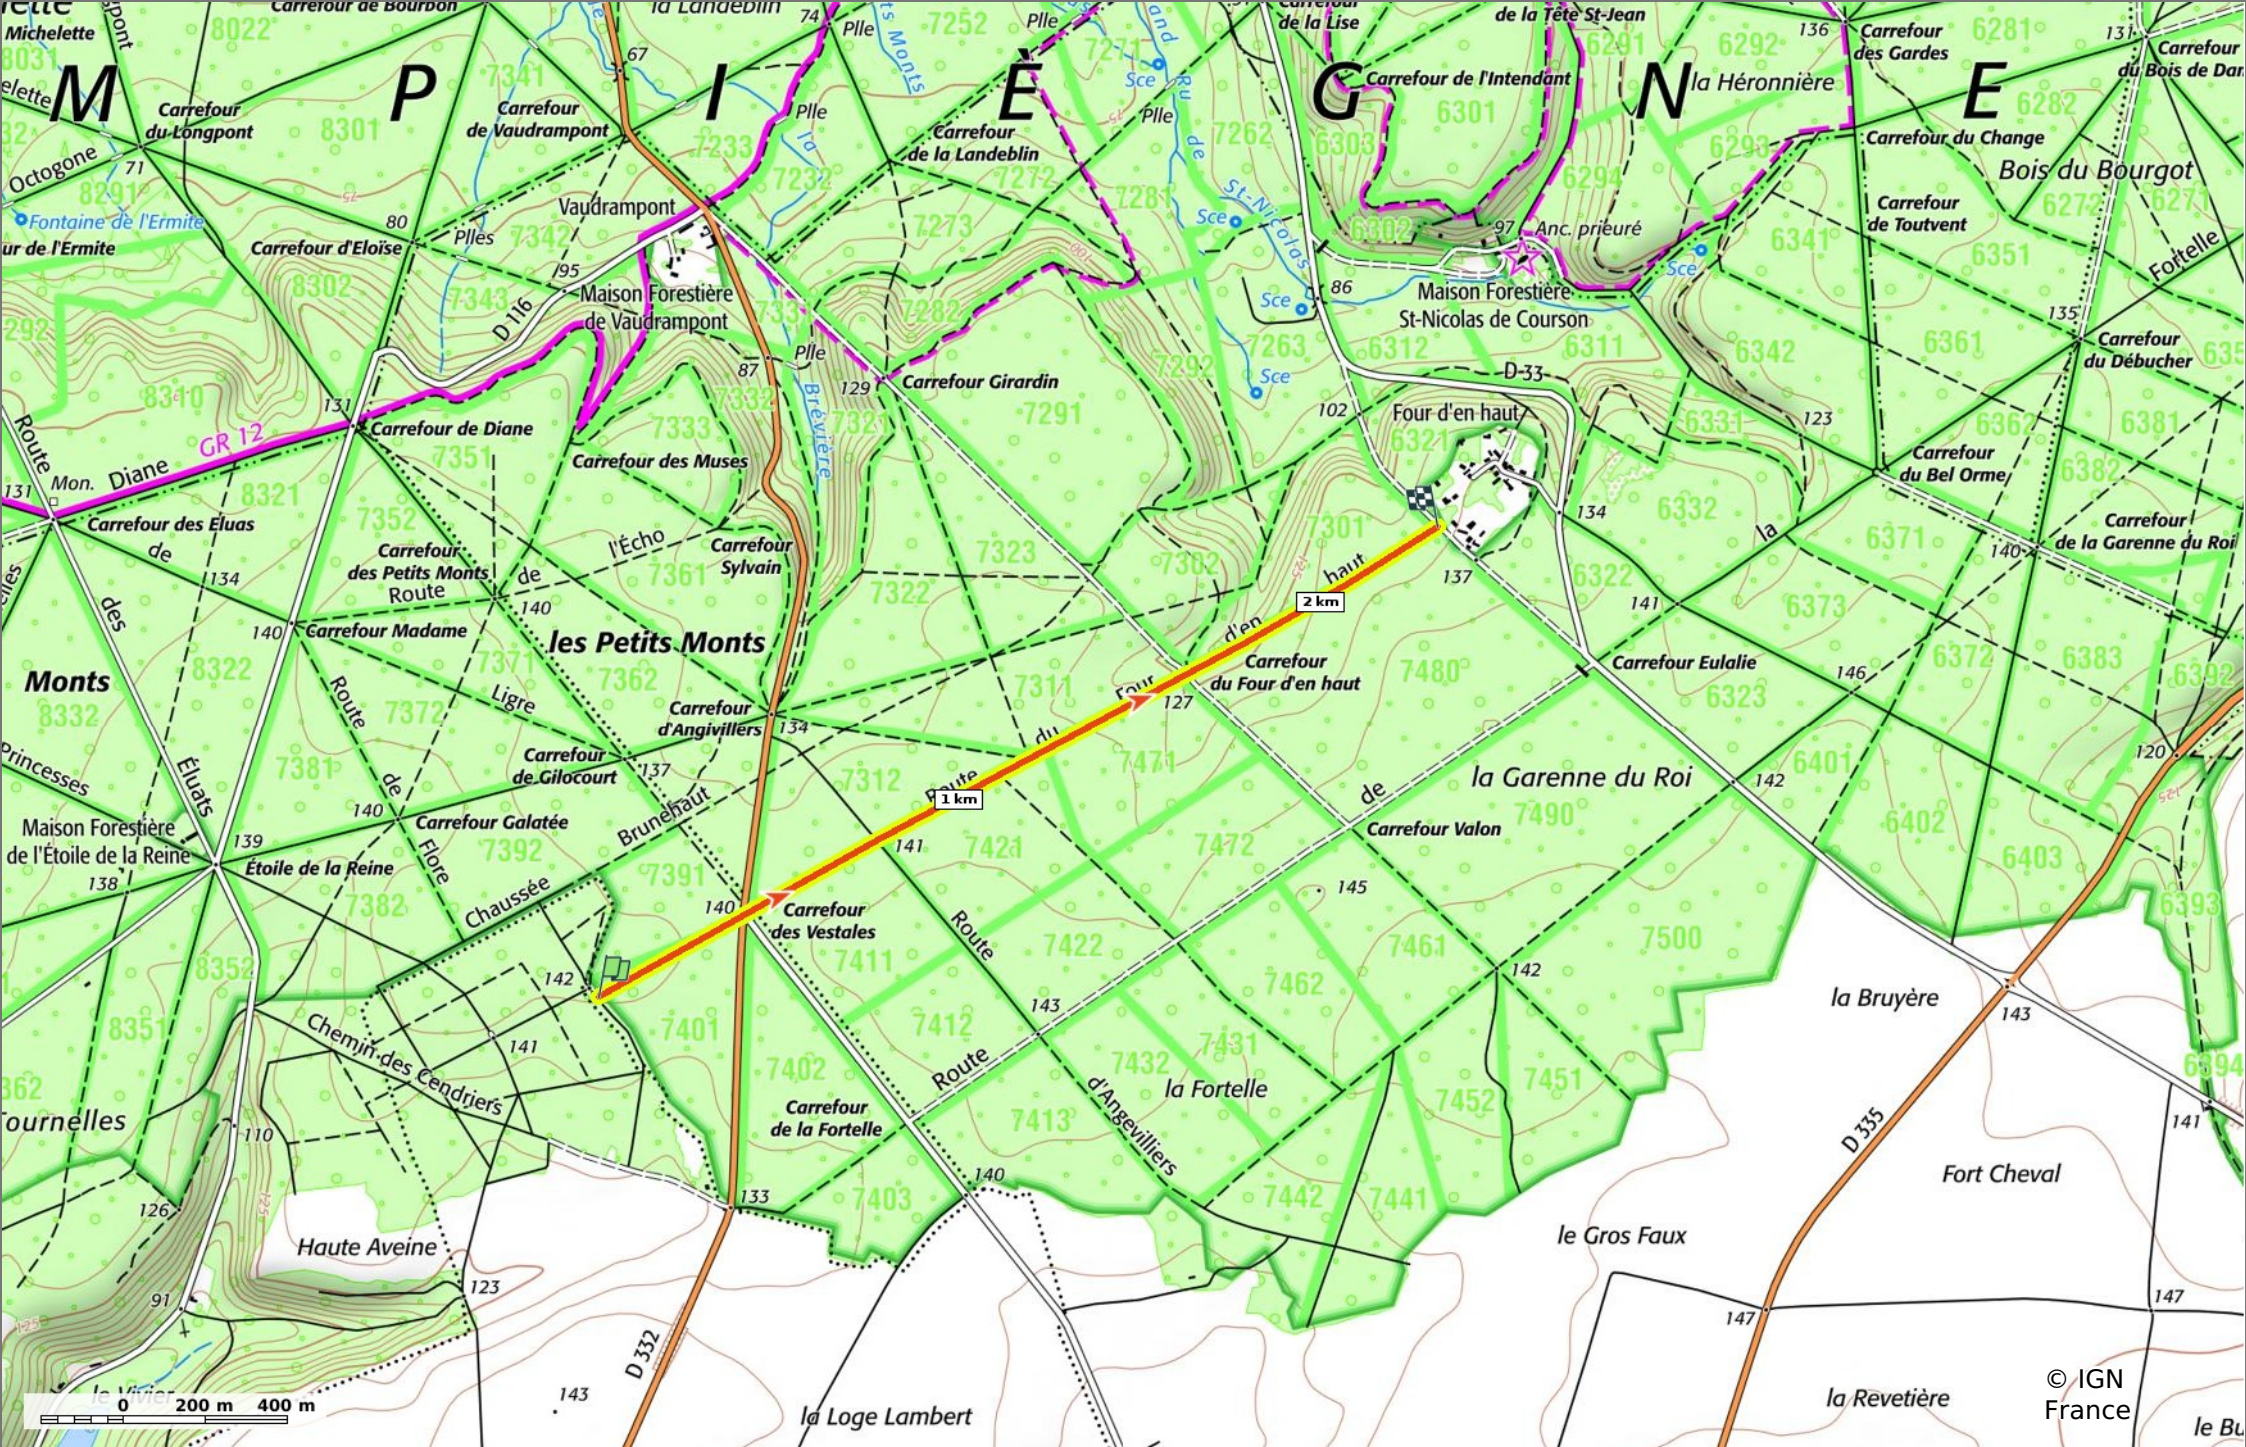

### la Route du Four d'en Haut

📏 2,3 km
📏 136 m
📏 153 m
📏 25 m
📏 28 m

🚶 Marche
Difficulté: Facile en 36min

26/05/2023 - Par JeanLucA4

GET IT ON Google Play

© OpenStreetMap

**la Route du Four d'en Haut**

📏 2,3 km
📏 136 m
📏 153 m
📏 25 m
📏 28 m

🚶 Marche
Difficulté: Facile en 36min

26/05/2023 - Par JeanLucA4

© IGN France

**la Route du Four d'en Haut**  
 2,3 km 136 m 153 m 25 m 28 m  
 Marche Difficulté: Facile en 36min

26/05/2023 - Par JeanLucA4