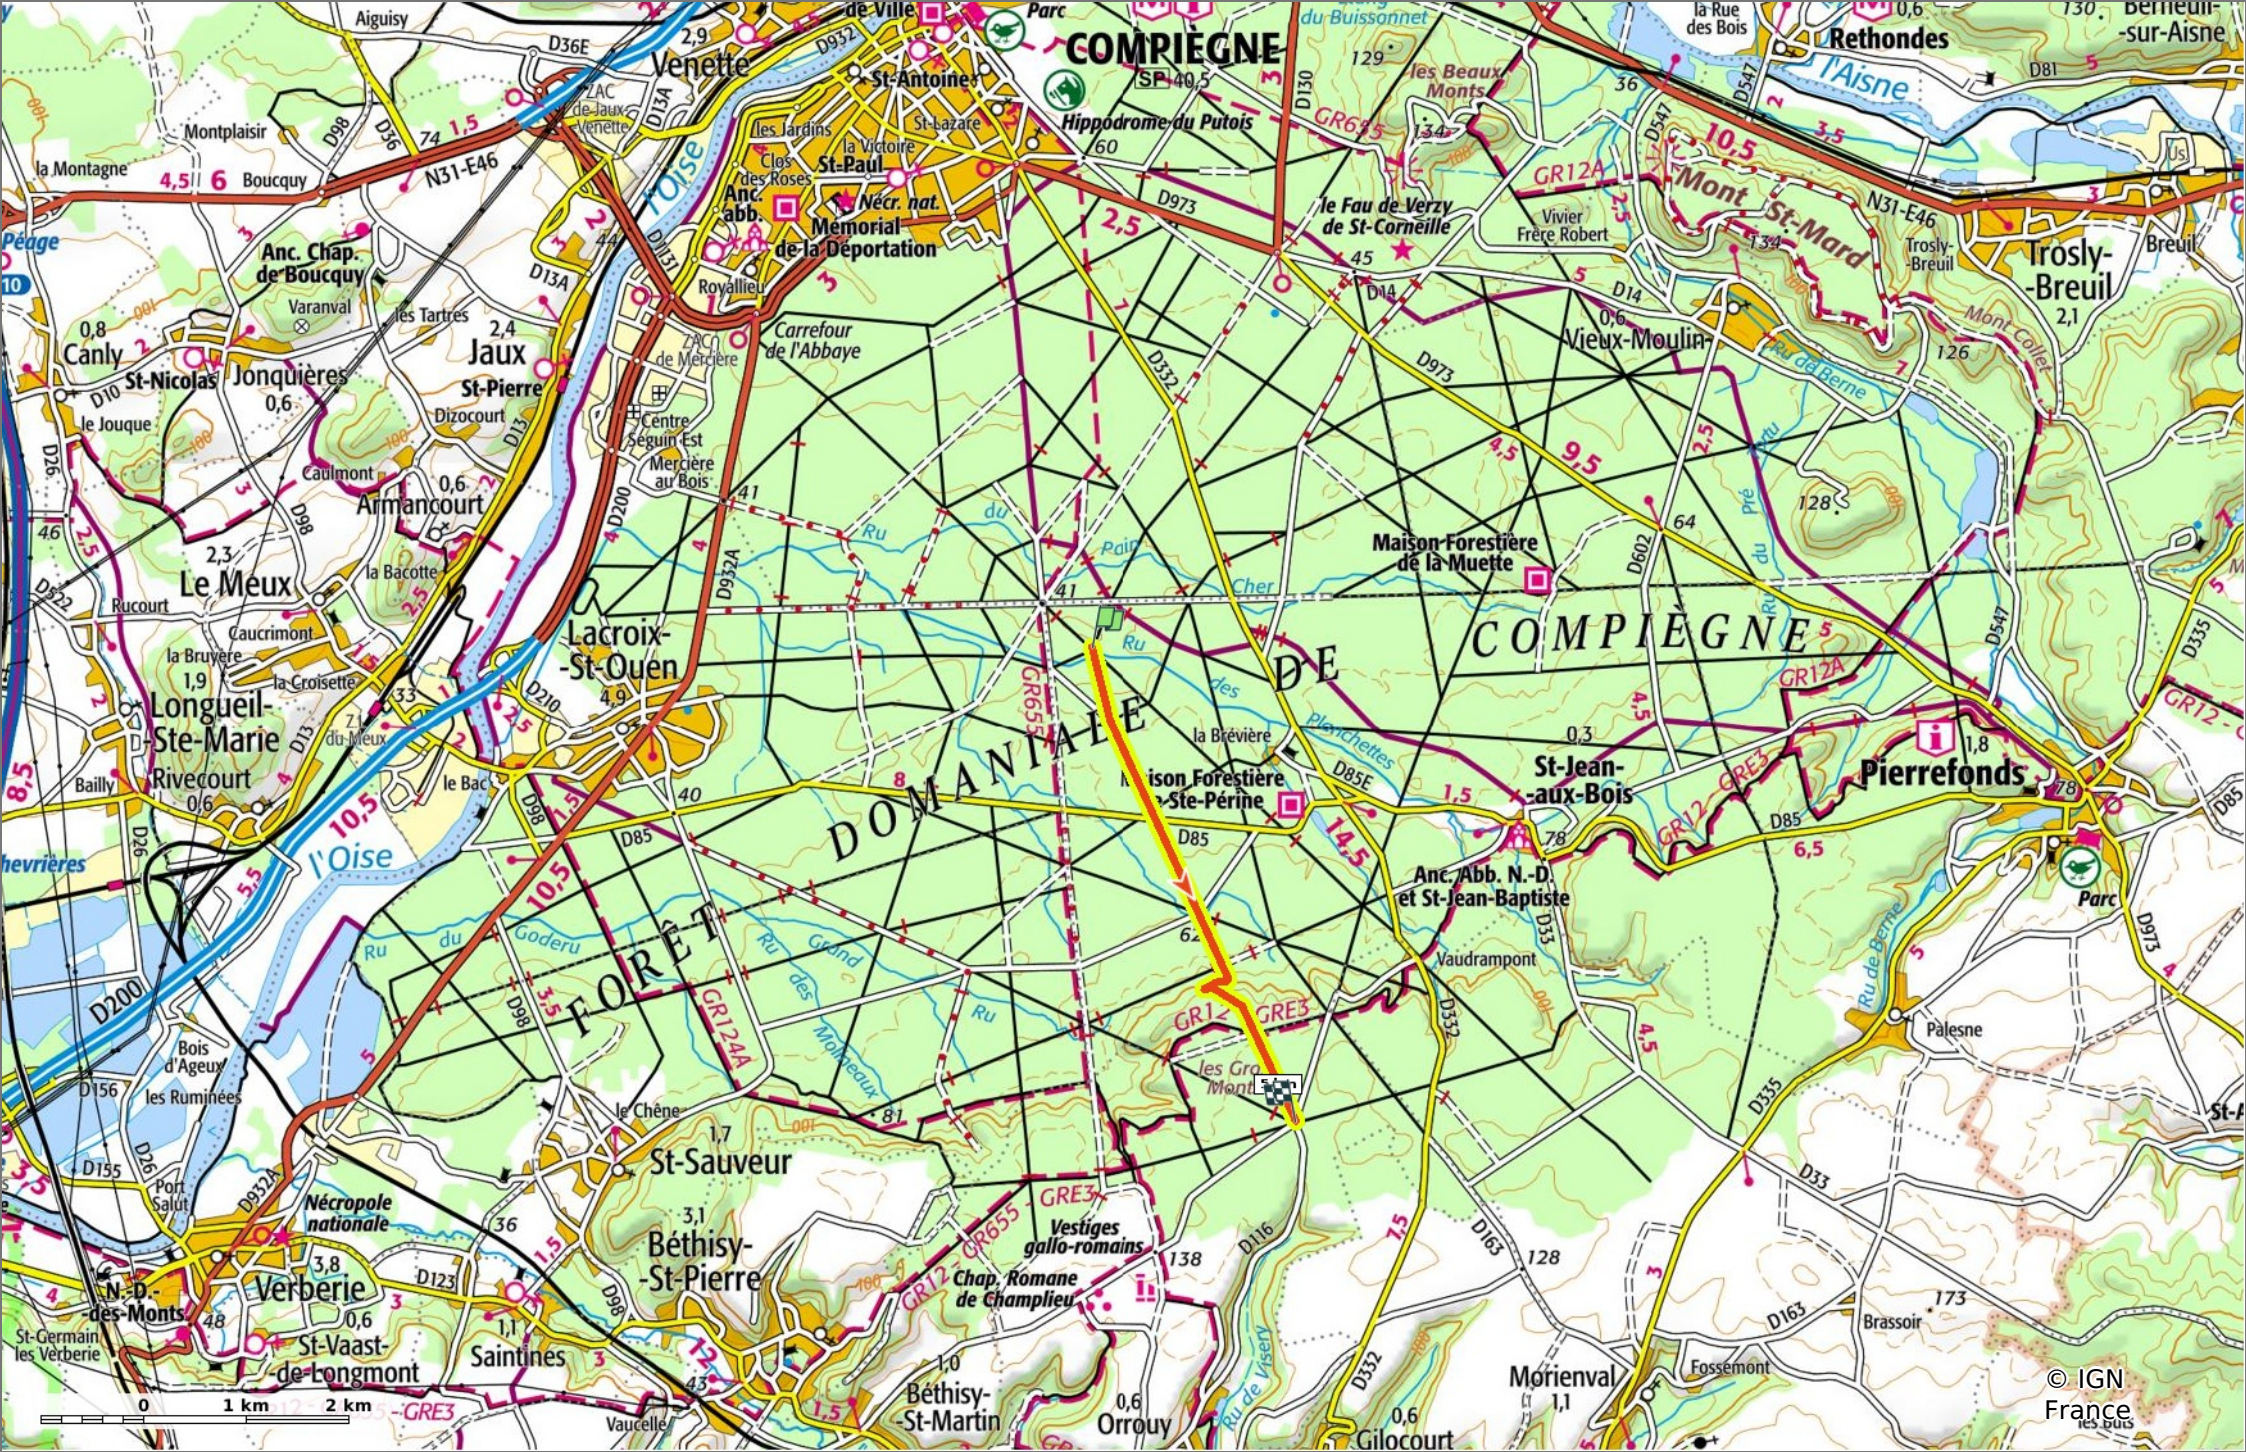

### la Route des Eluats

📏 5,4 km 🏔️ 41 m 📏 154 m 📏 131 m 📏 32 m

🚶 Marche Difficulté: Autre en 1h 20min

25/08/2022 - Par JeanLucA4

GET IT ON Google Play Download on the App Store

### la Route des Eluats

◊ 5,4 km
↗ 41 m
↗ 154 m
↗ 131 m
↘ 32 m

👤 Marche Difficulté: Autre en 1h 20min

25/08/2022 - Par  
JeanLuca4

### la Route des Eluats

📏 5,4 km
🏔️ 41 m
📏 154 m
📏 131 m
📏 32 m

🚶 Marche
Difficulté: Autre en 1h 20min

25/08/2022 - Par JeanLucA4

### la Route des Eluats

5,4 km
 41 m
 154 m
 131 m
 32 m

Marche Difficulté: Autre en 1h 20min

25/08/2022 - Par JeanLucA4

© IGN France