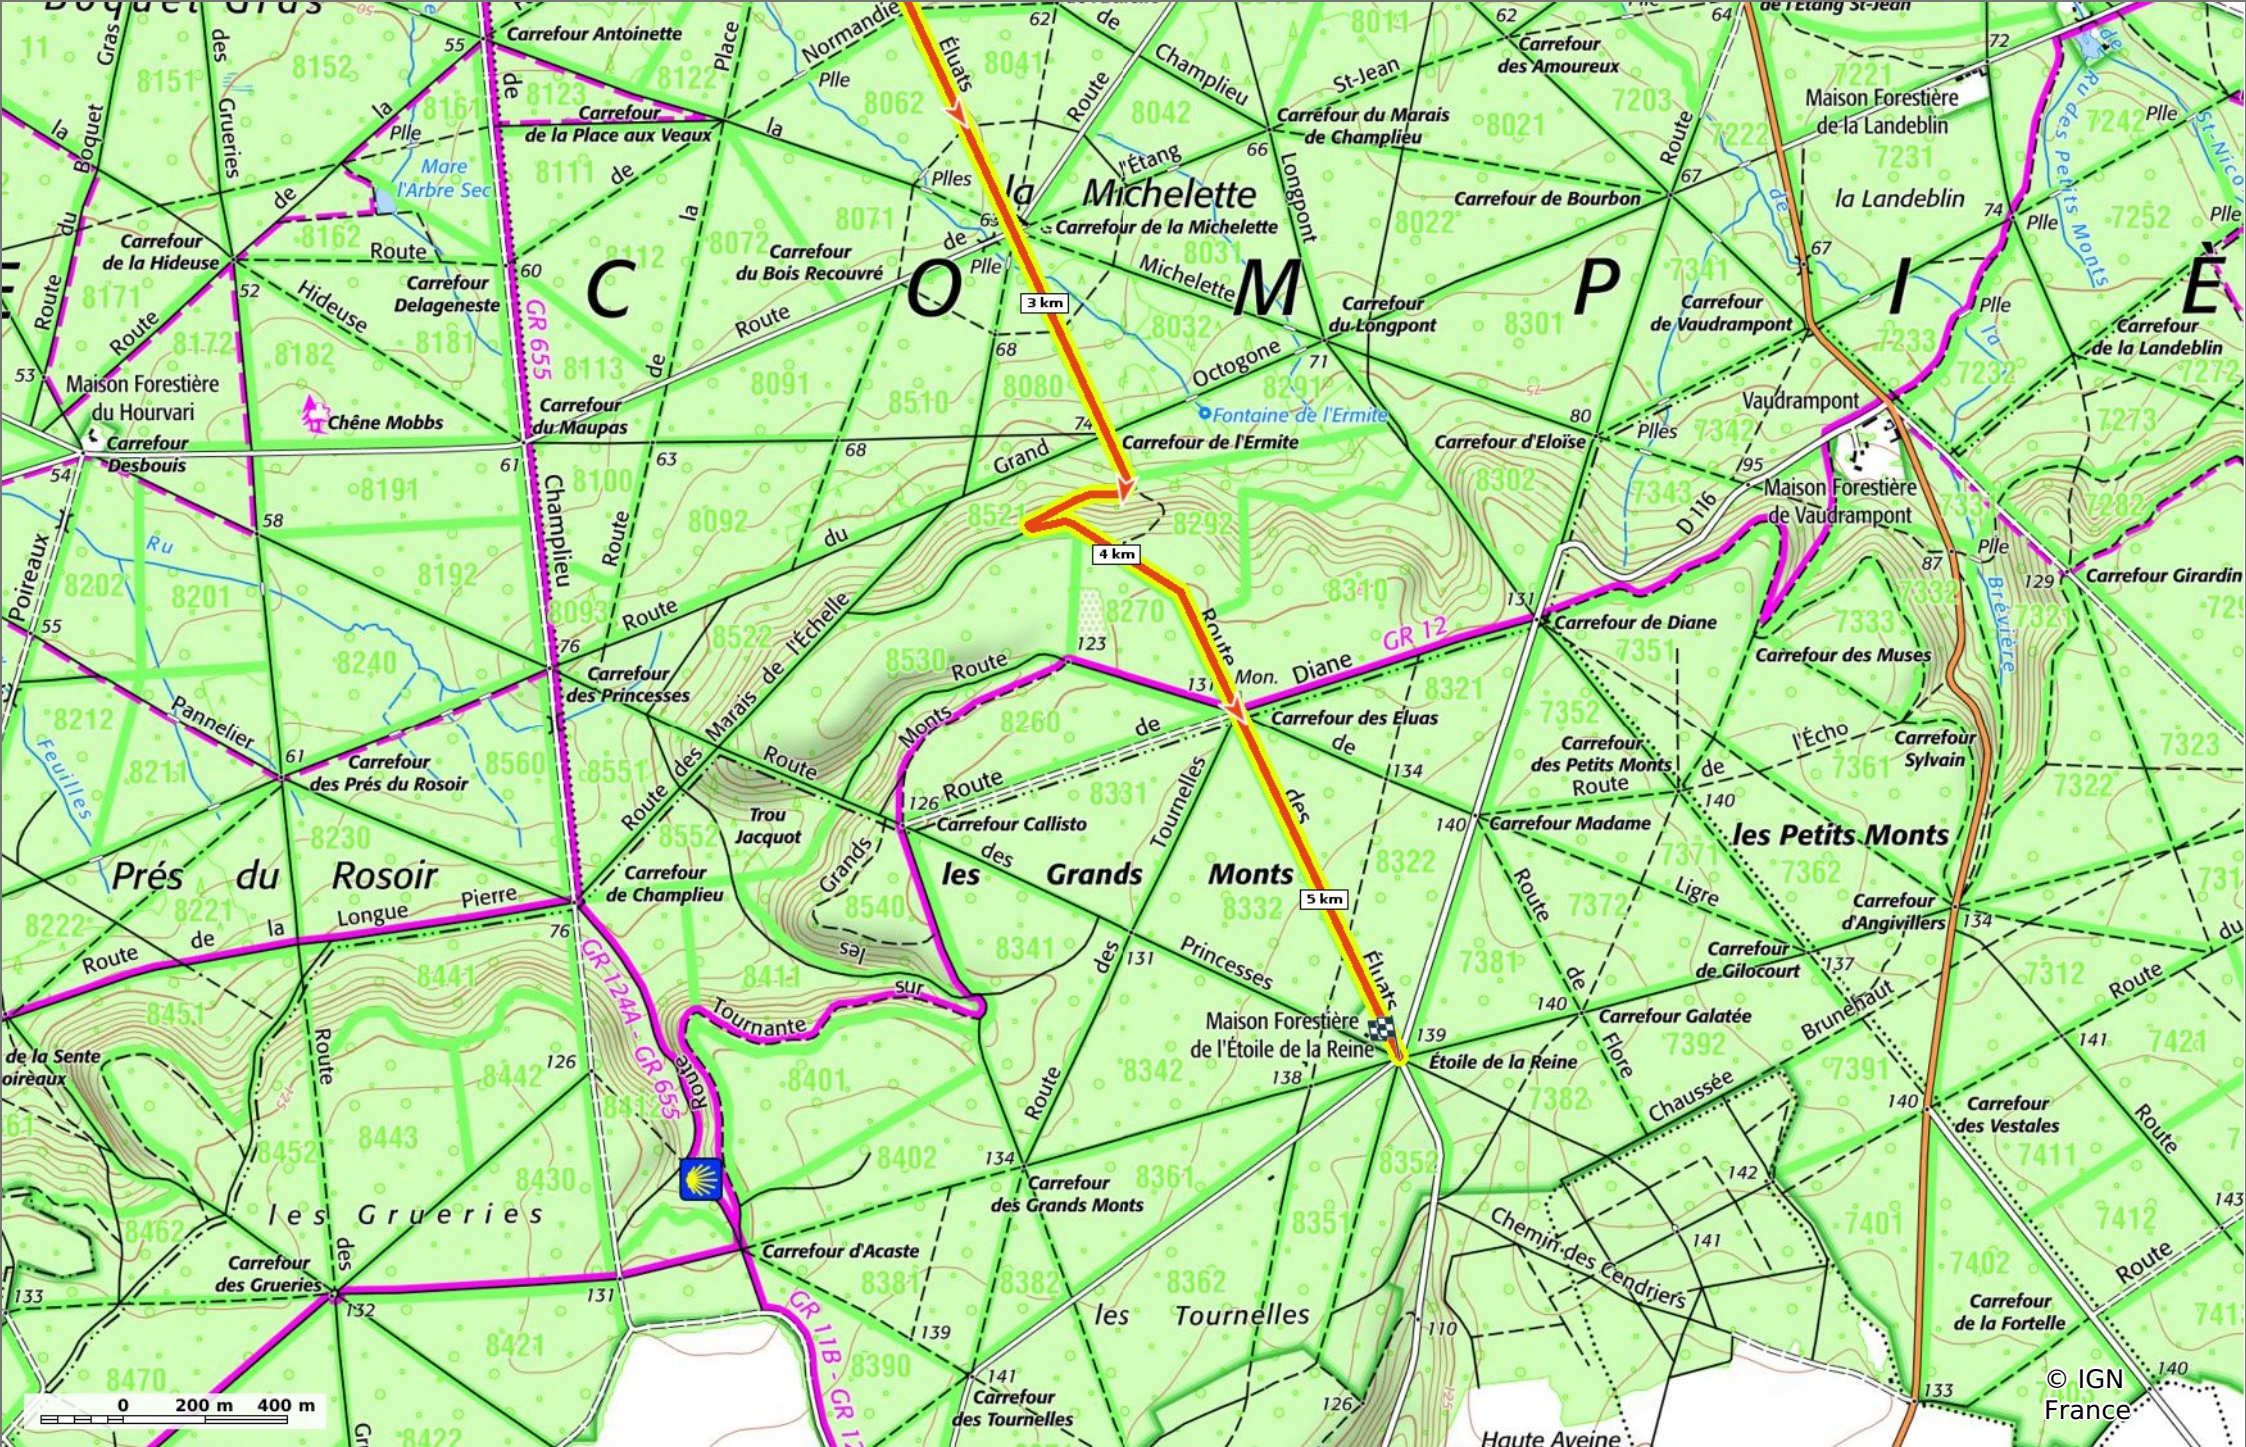

### la Route des Eluats

📏 5,4 km 🏔️ 41 m 📏 154 m 📏 131 m 📏 32 m

🚶 Marche Difficulté: Autre en 1h 20min

25/08/2022 - Par JeanLucA4

GET IT ON Google Play Download on the App Store

### la Route des Eluats

◊ 5,4 km
↗ 41 m
↗ 154 m
↗ 131 m
↘ 32 m

👤 Marche Difficulté: Autre en 1h 20min

25/08/2022 - Par  
JeanLuca4

### la Route des Eluats

📏 5,4 km
🏔️ 41 m
📏 154 m
📏 131 m
📏 32 m

🚶 Marche
Difficulté: Autre en 1h 20min

25/08/2022 - Par JeanLucA4

### la Route des Eluats

5,4 km
 41 m
 154 m
 131 m
 32 m

Marche Difficulté: Autre en 1h 20min

25/08/2022 - Par JeanLucA4

© IGN France