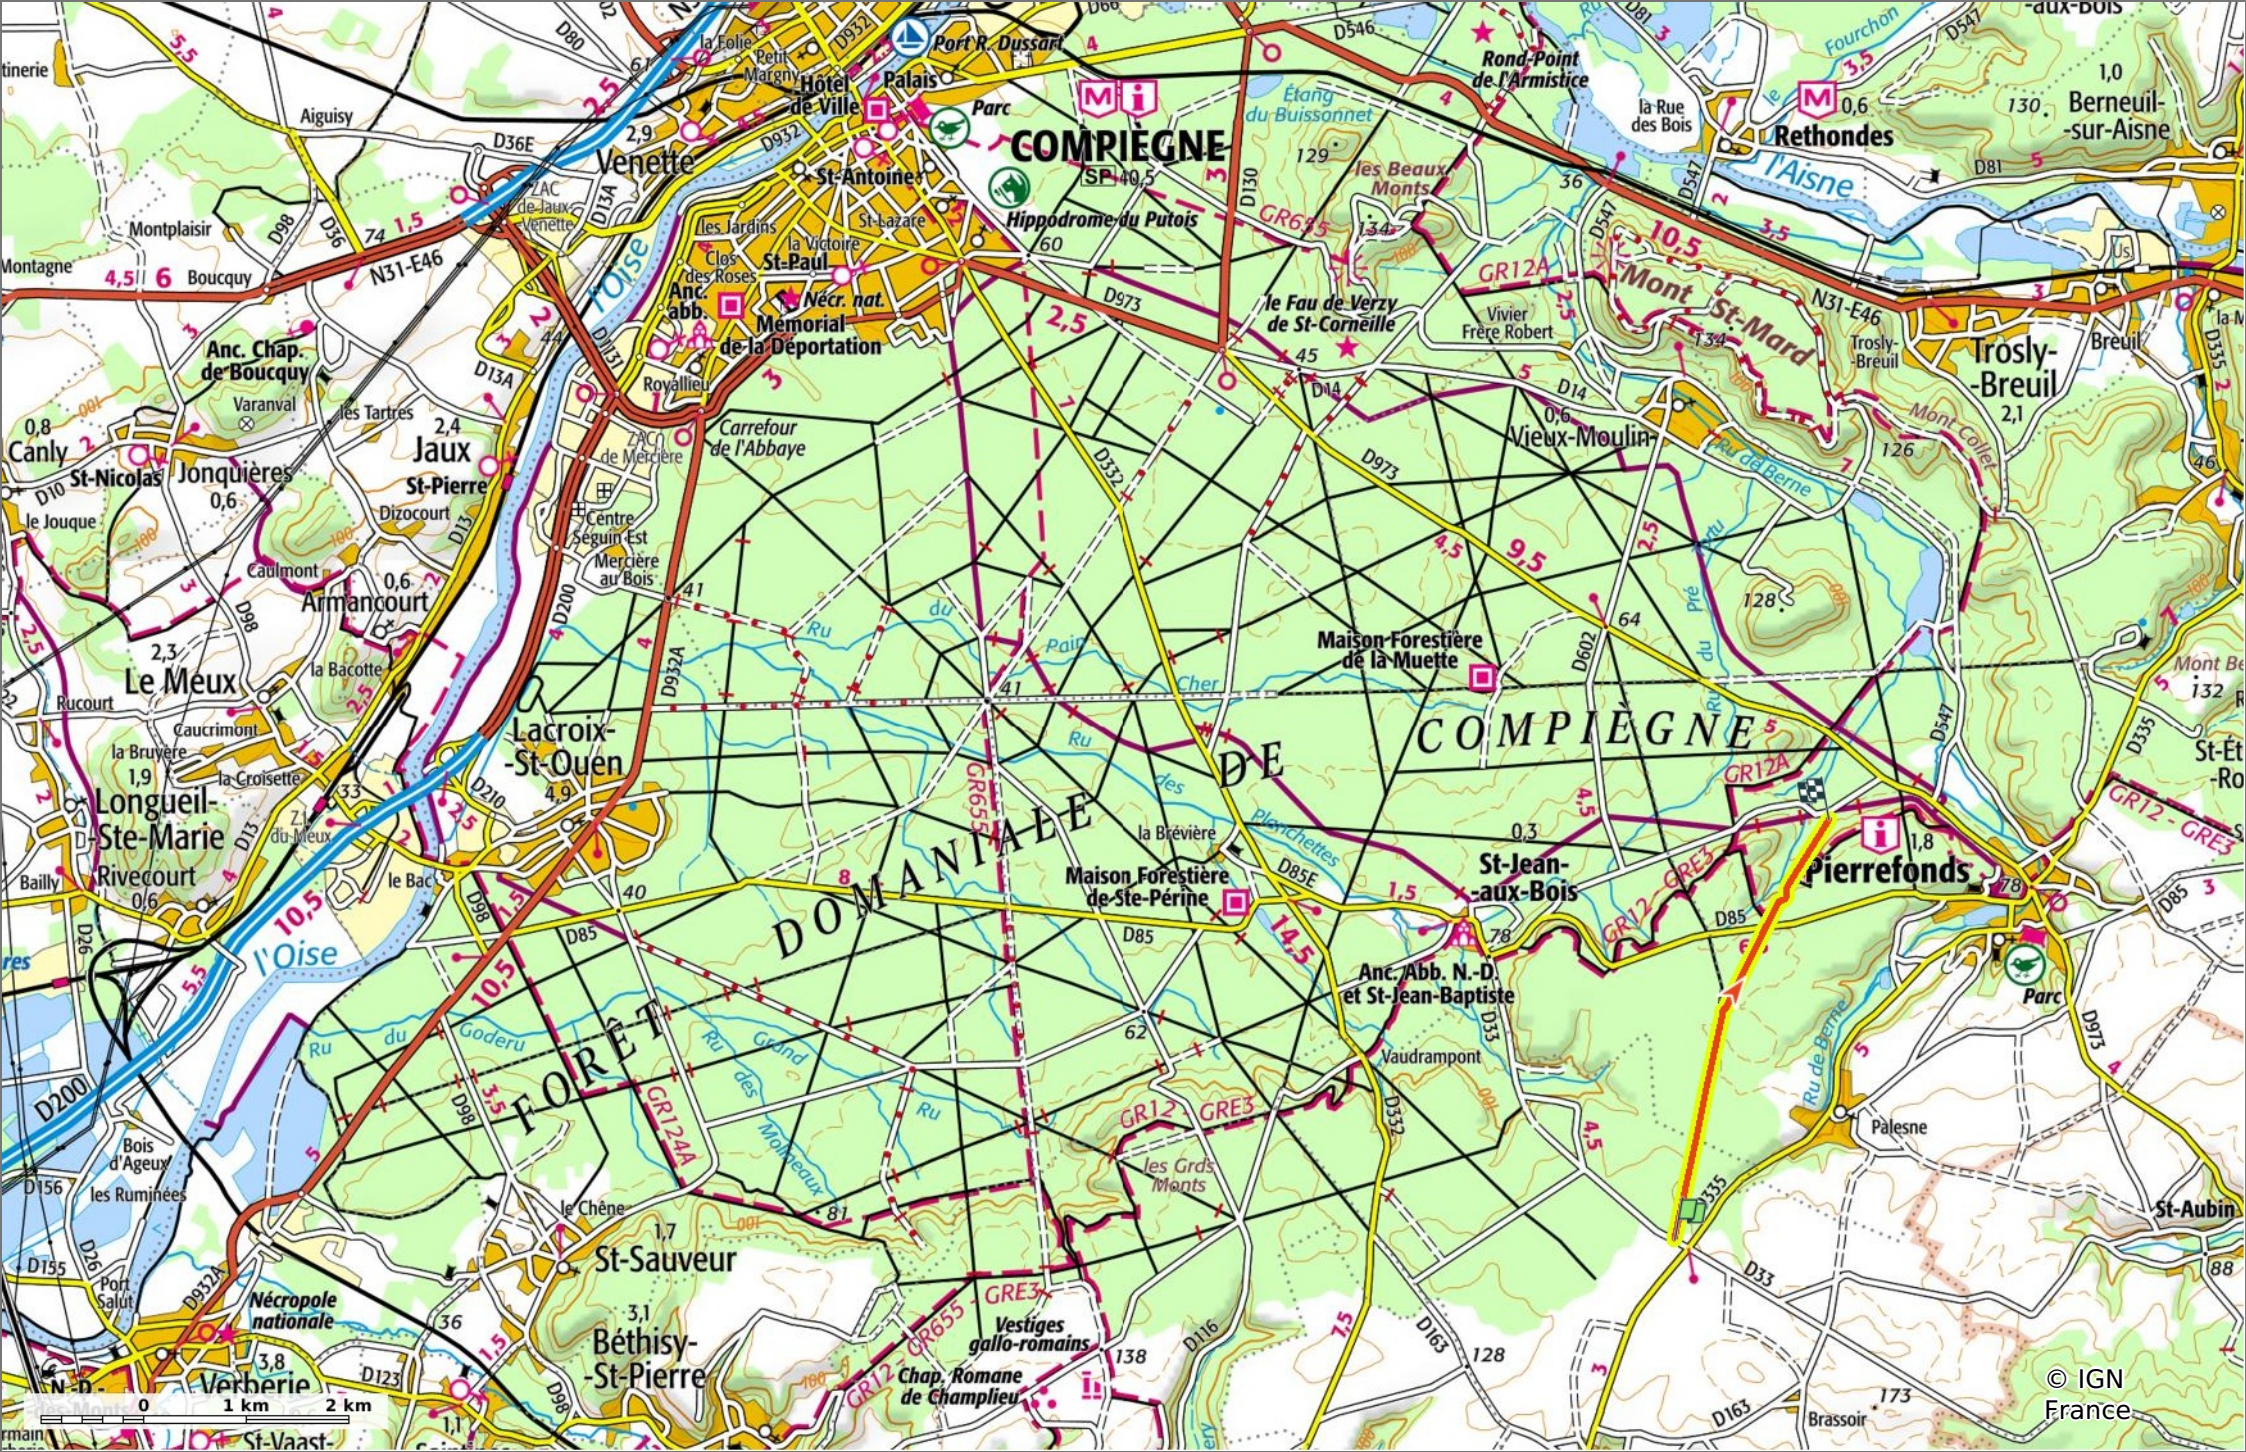

### la Route de la Fontaine aux Porchers

◊ 4,4 km    ⚡ 94 m    🏔 155 m    📏 18 m    🏠 74 m

🚶 Marche    Difficulté: Facile en 1h 6min

26/05/2023 - Par  
JeanLucA4

**Sity Trail**  
GET IT ON Google Play    Download on the App Store

**la Route de la Fontaine aux Porchers**

◇ 4,4 km
↕ 94 m
↗ 155 m
↖ 18 m
↘ 74 m

🚶 Marche
Difficulté: Facile en 1h 6min

26/05/2023 - Par  
JeanLuca4

© IGN  
France

**la Route de la Fontaine aux Porchers**

◇ 4,4 km
↗ 94 m
↘ 155 m
↖ 18 m
↙ 74 m

🚶 Marche
Difficulté: Facile en 1h 6min

26/05/2023 - Par JeanLuca4

**la Route de la Fontaine aux Porchers**

📏 4,4 km
📏 94 m
📏 155 m
📏 18 m
📏 74 m

🚶 Marche
Difficulté: Facile en 1h 6min

26/05/2023 - Par JeanLuca4