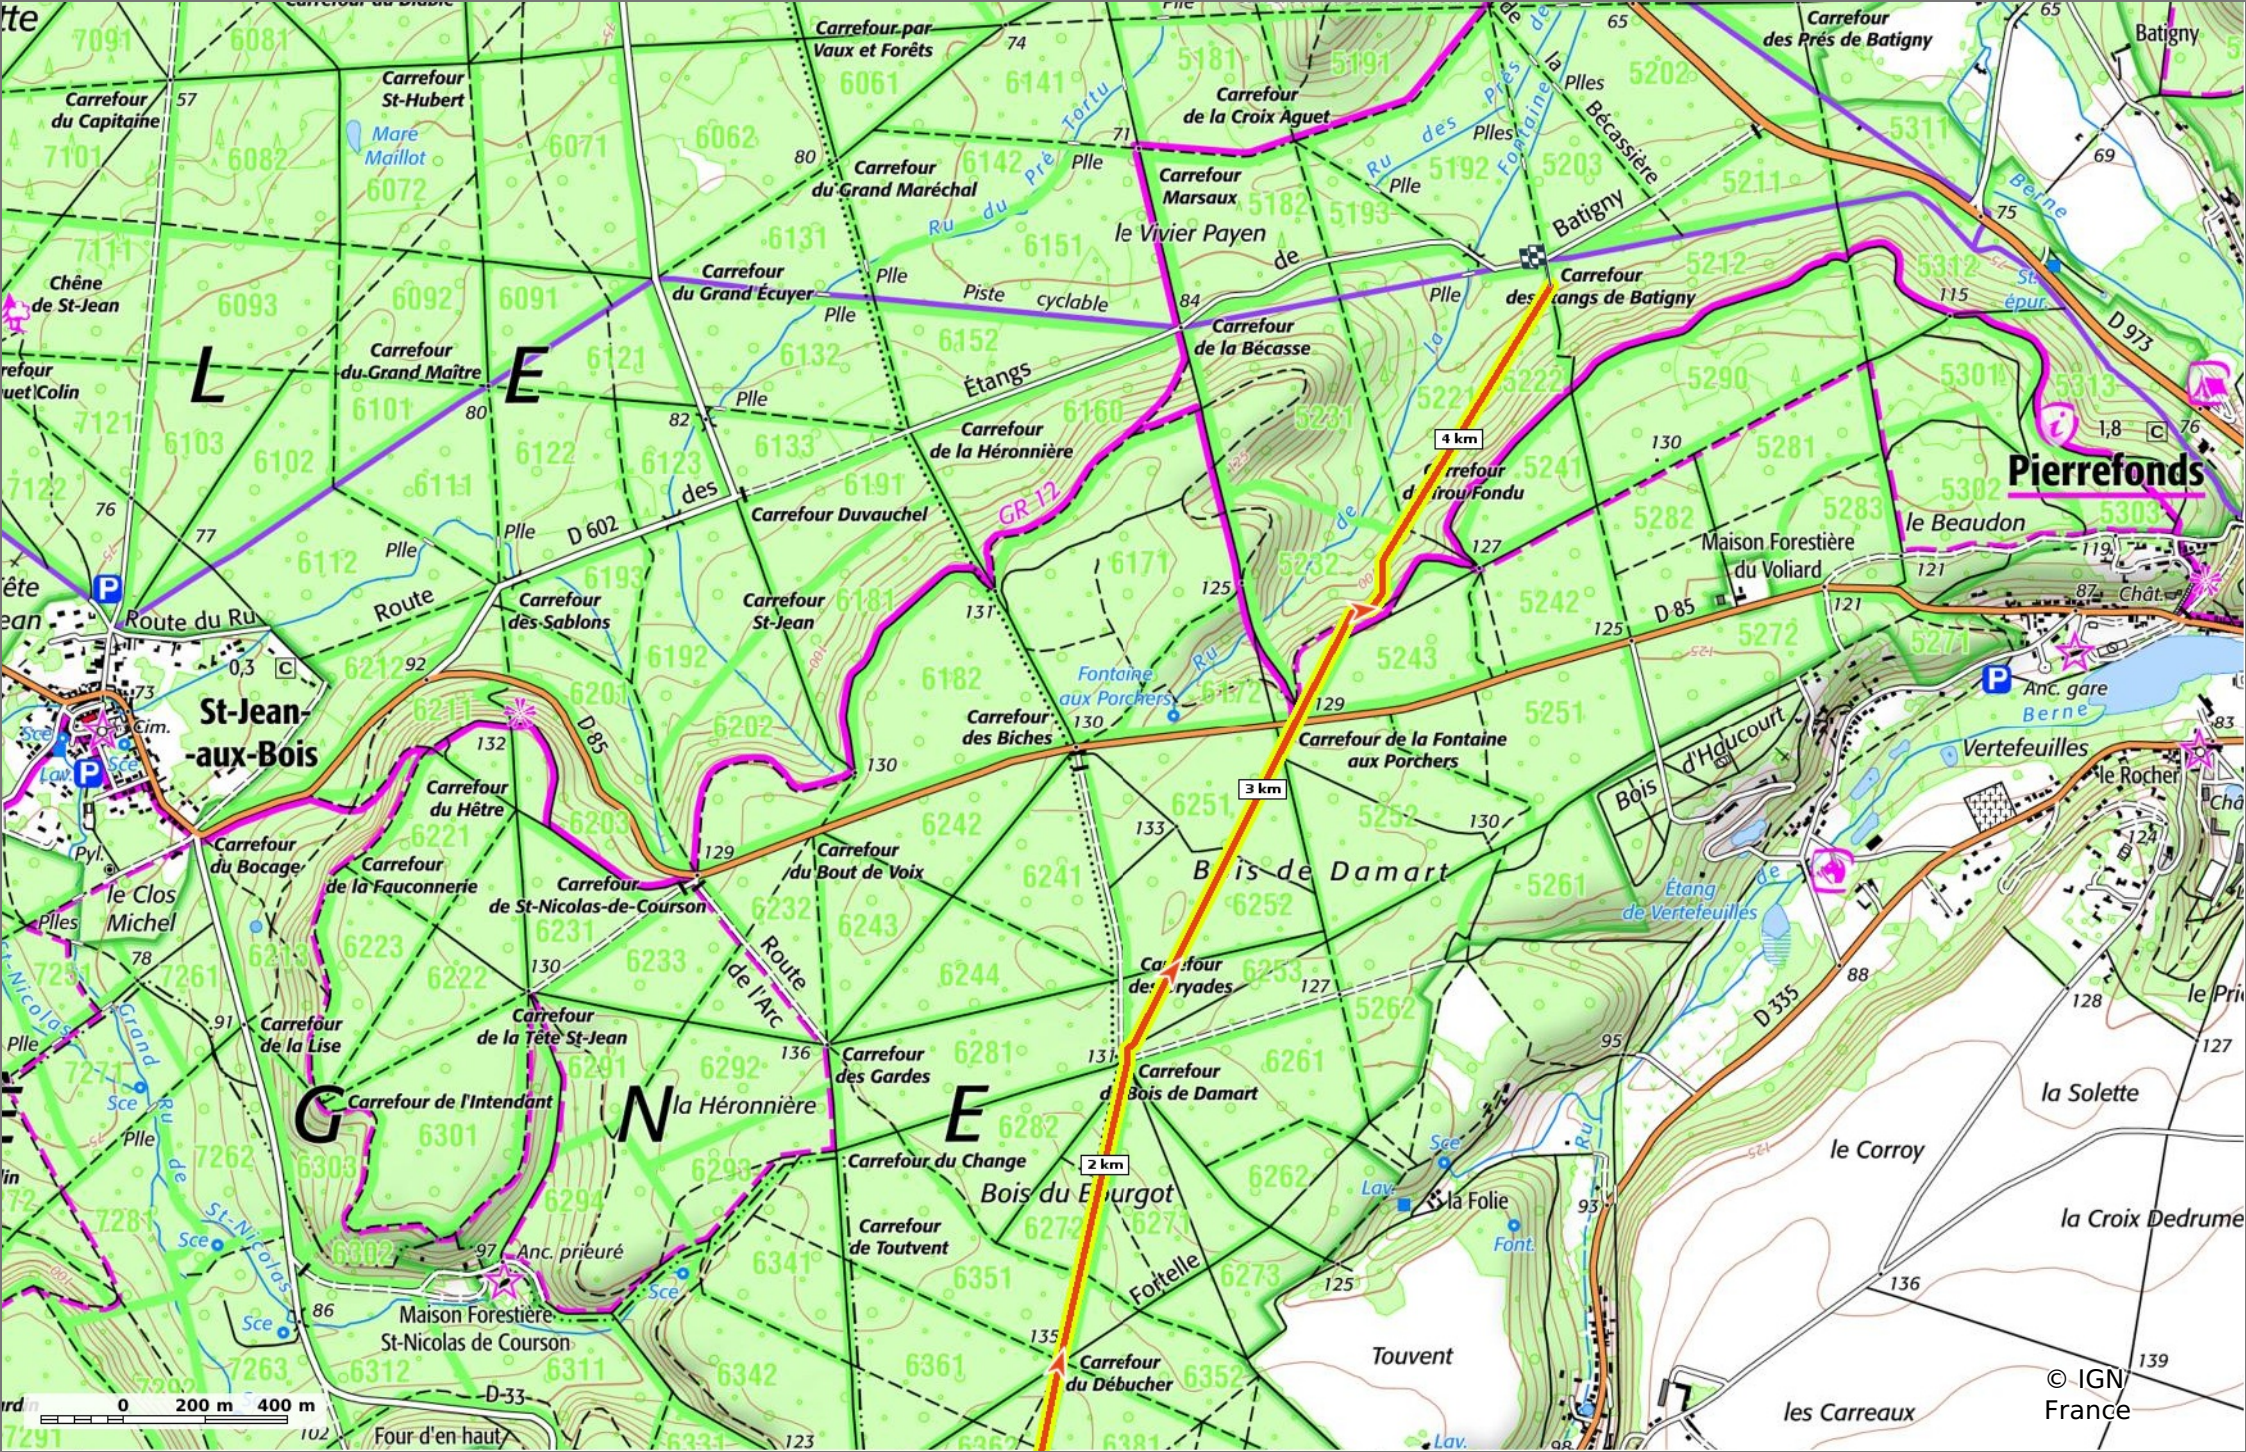

### la Route de la Fontaine aux Porchers

◊ 4,4 km    ⚡ 94 m    🏔 155 m    📏 18 m    🏠 74 m

🚶 Marche    Difficulté: Facile en 1h 6min

26/05/2023 - Par  
JeanLucA4

**Sity Trail**  
GET IT ON Google Play    Download on the App Store

**la Route de la Fontaine aux Porchers**

◇ 4,4 km
↕ 94 m
↗ 155 m
↖ 18 m
↘ 74 m

🚶 Marche
Difficulté: Facile en 1h 6min

26/05/2023 - Par  
JeanLuca4

© IGN  
France

**la Route de la Fontaine aux Porchers**

◇ 4,4 km
↗ 94 m
↘ 155 m
↖ 18 m
↙ 74 m

🚶 Marche
Difficulté: Facile en 1h 6min

26/05/2023 - Par JeanLuca4

**la Route de la Fontaine aux Porchers**

📏 4,4 km
📏 94 m
📏 155 m
📏 18 m
📏 74 m

🚶 Marche
Difficulté: Facile en 1h 6min

26/05/2023 - Par JeanLuca4