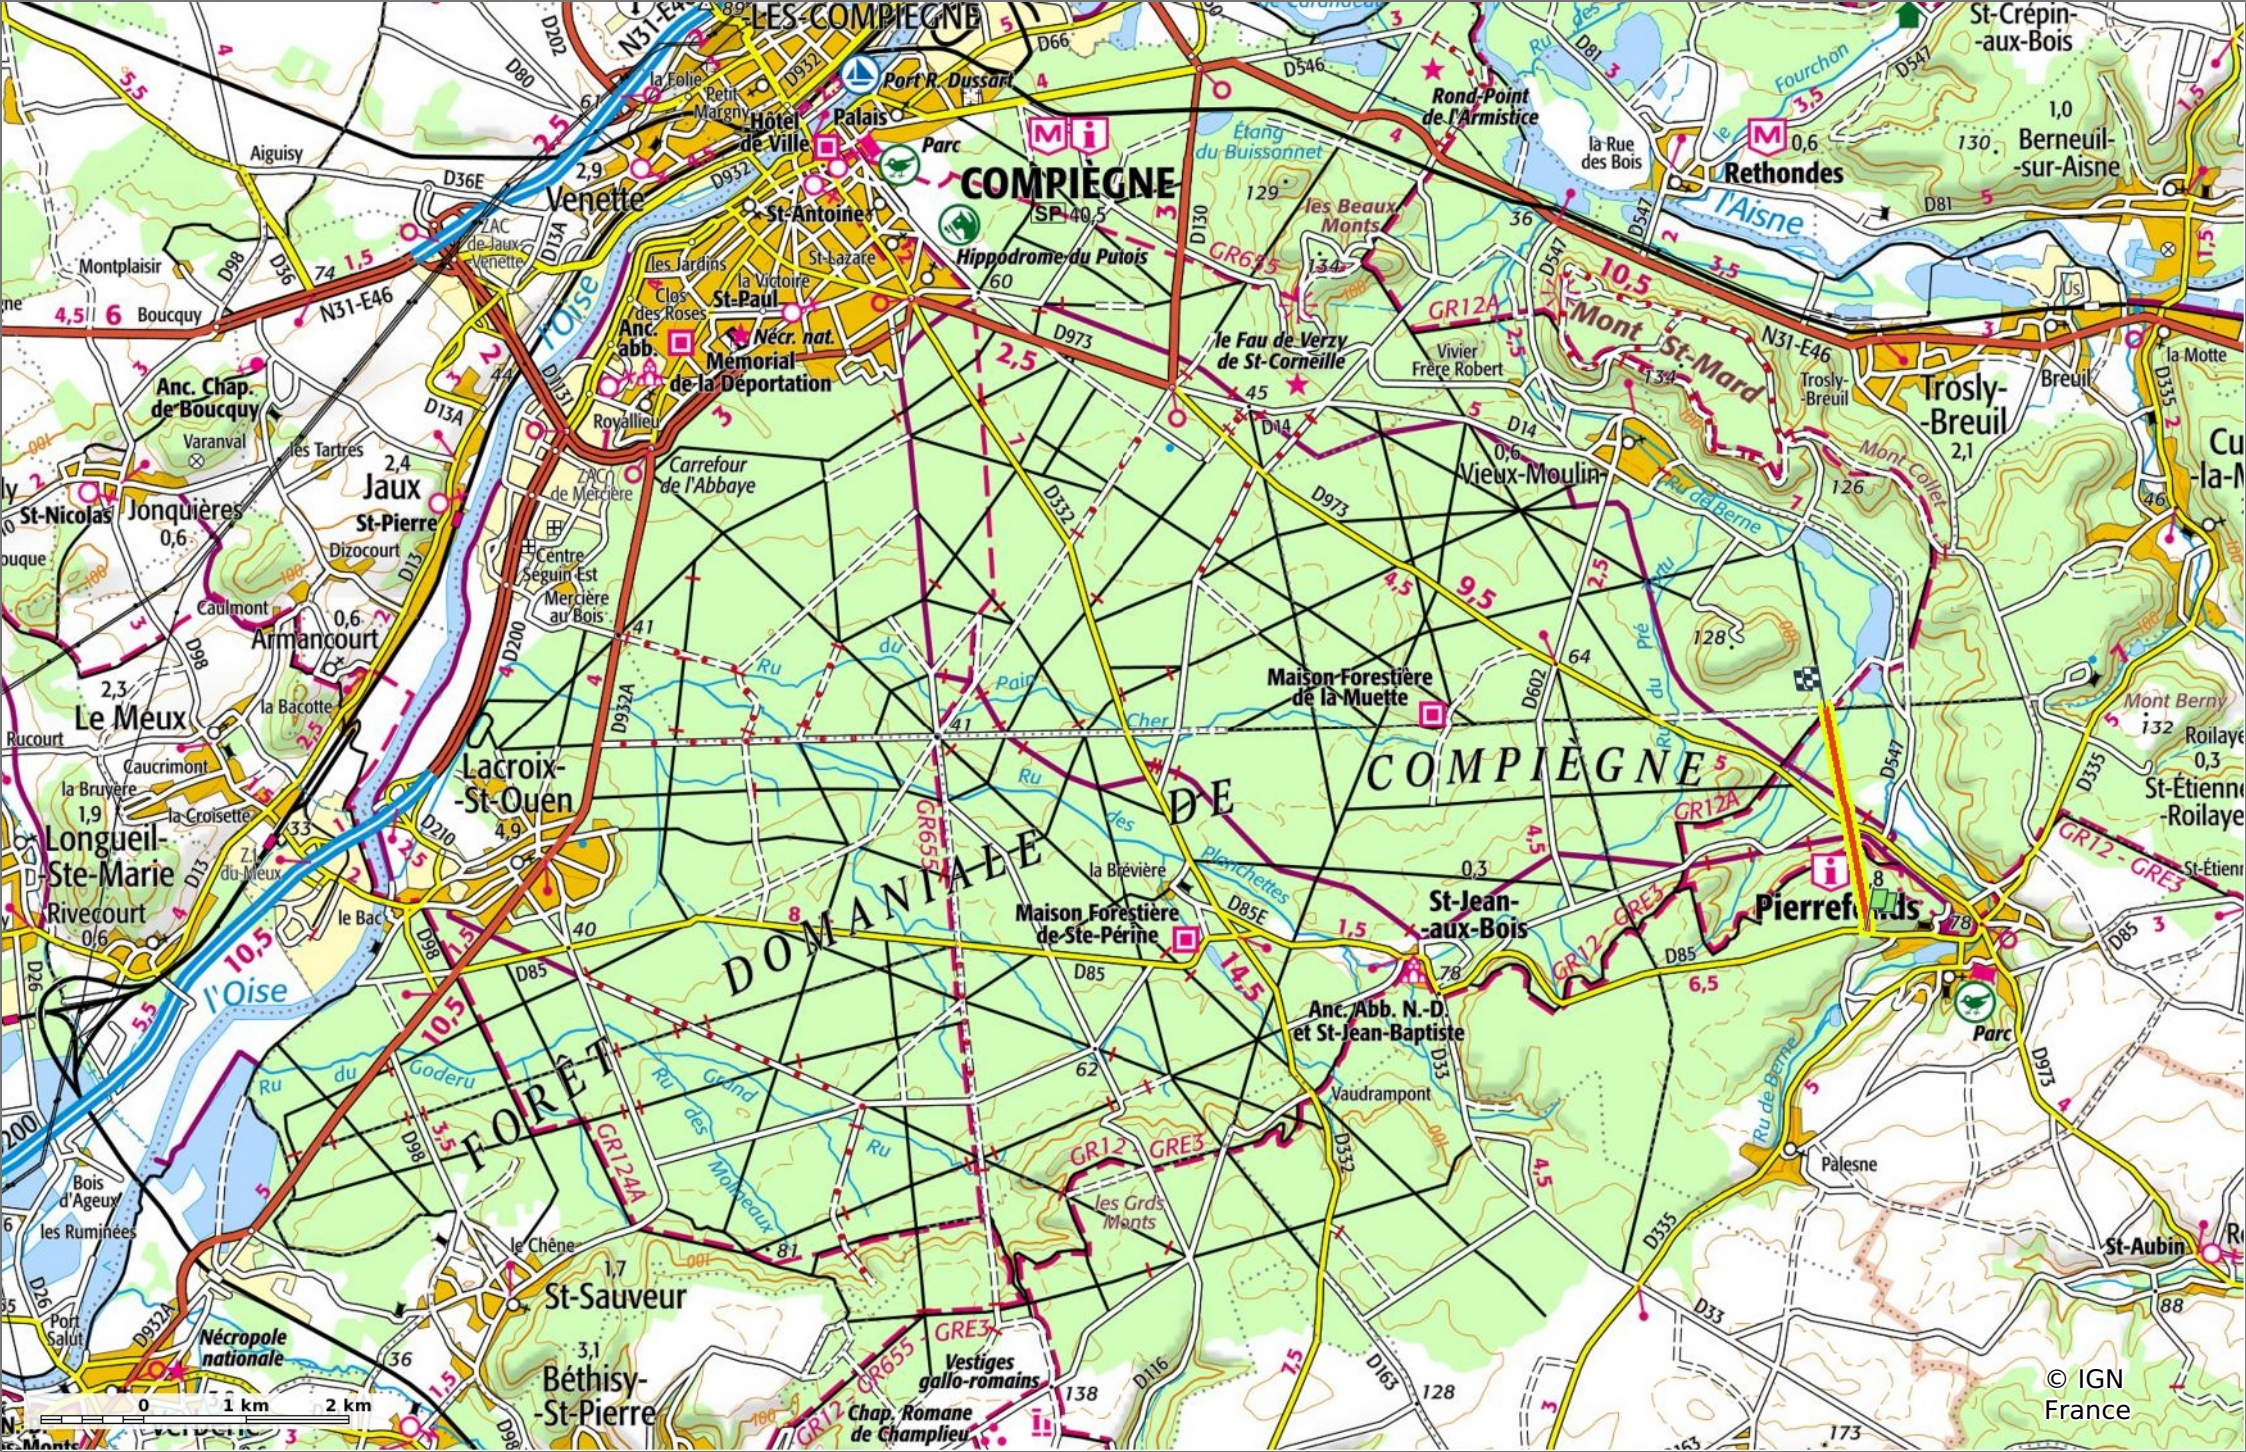

© OpenStreetMap

la Route des Pendants Mathieu

📏 2,2 km
📏 60 m
📏 145 m
📏 23 m
📏 84 m

🚶 Marche
Difficulté: Facile en 37min

25/05/2023 - Par JeanLucA4

la Route des Pendants Mathieu

📏 2,2 km
🏔️ 60 m
📏 145 m
📏 23 m
📏 84 m

🚶 Marche
Difficulté: Facile en 37min

25/05/2023 - Par JeanLuca4

GET IT ON Google Play

© IGN France

la Route des Pendants Mathieu

📏 2,2 km
🏔️ 60 m
📏 145 m
📏 23 m
📏 84 m

🚶 Marche
Difficulté: Facile en 37min

25/05/2023 - Par JeanLucA4