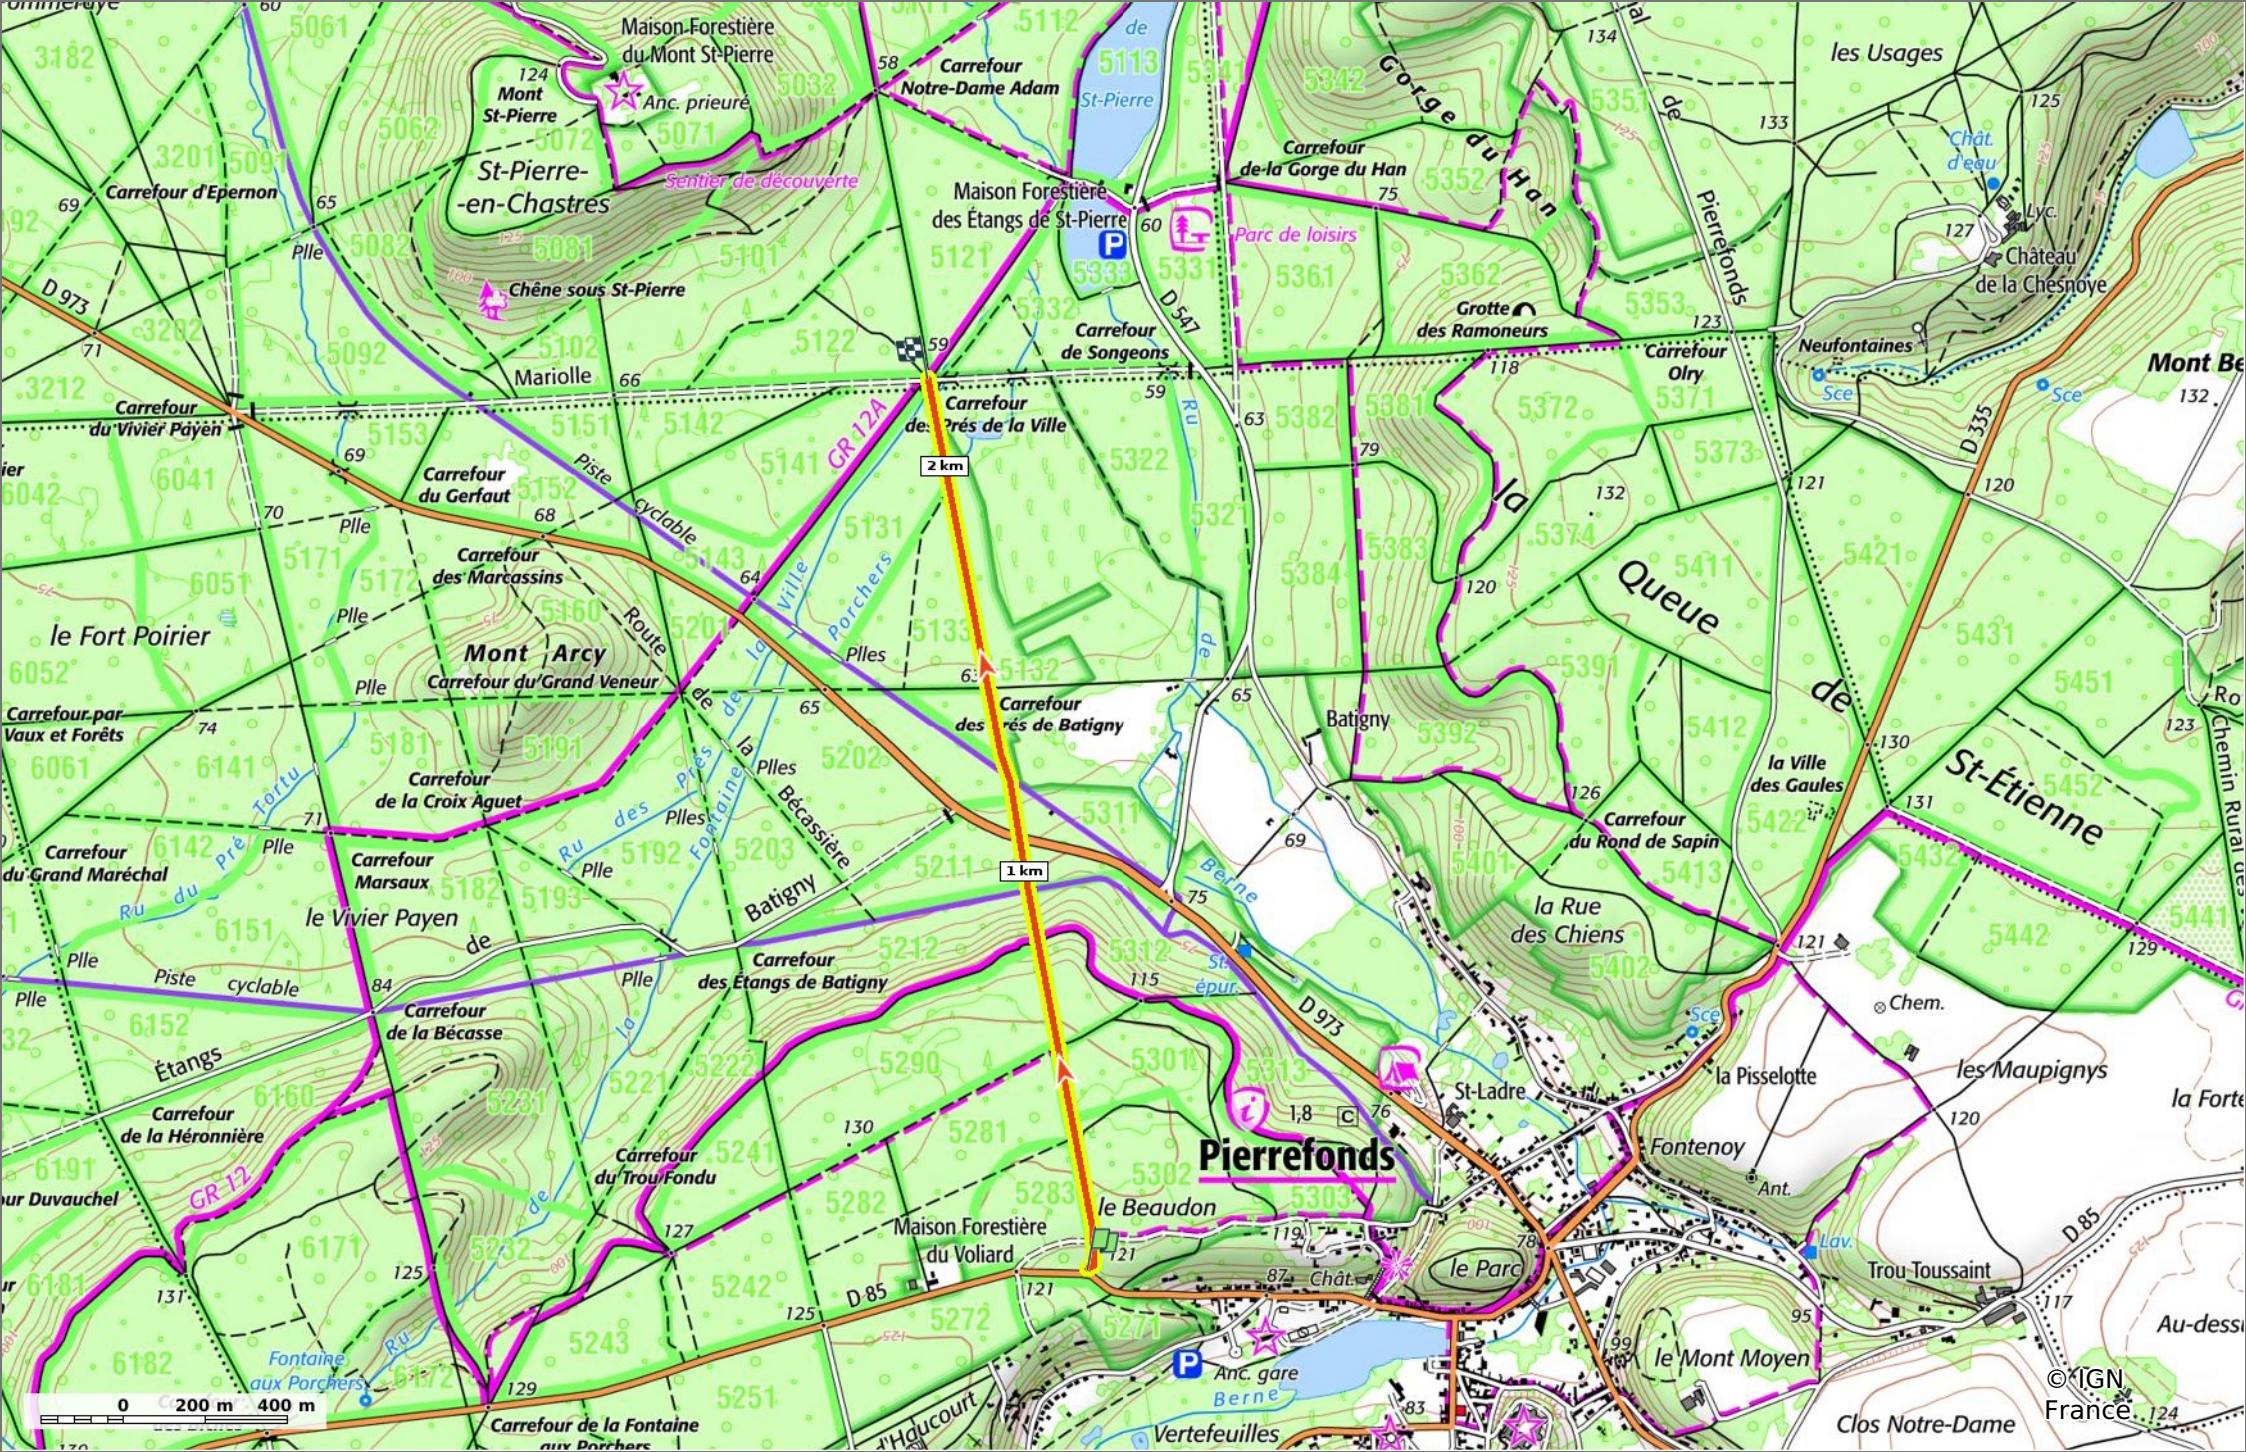

© OpenStreetMap

la Route des Pendants Mathieu

📏 2,2 km
📏 60 m
📏 145 m
📏 23 m
📏 84 m

🚶 Marche
Difficulté: Facile en 37min

25/05/2023 - Par JeanLucA4

la Route des Pendants Mathieu

📏 2,2 km
🏔️ 60 m
📏 145 m
📏 23 m
📏 84 m

🚶 Marche
Difficulté: Facile en 37min

25/05/2023 - Par JeanLuca4

GET IT ON Google Play

© IGN France

la Route des Pendants Mathieu

📏 2,2 km
🏔️ 60 m
📏 145 m
📏 23 m
📏 84 m

🚶 Marche
Difficulté: Facile en 37min

25/05/2023 - Par JeanLucA4