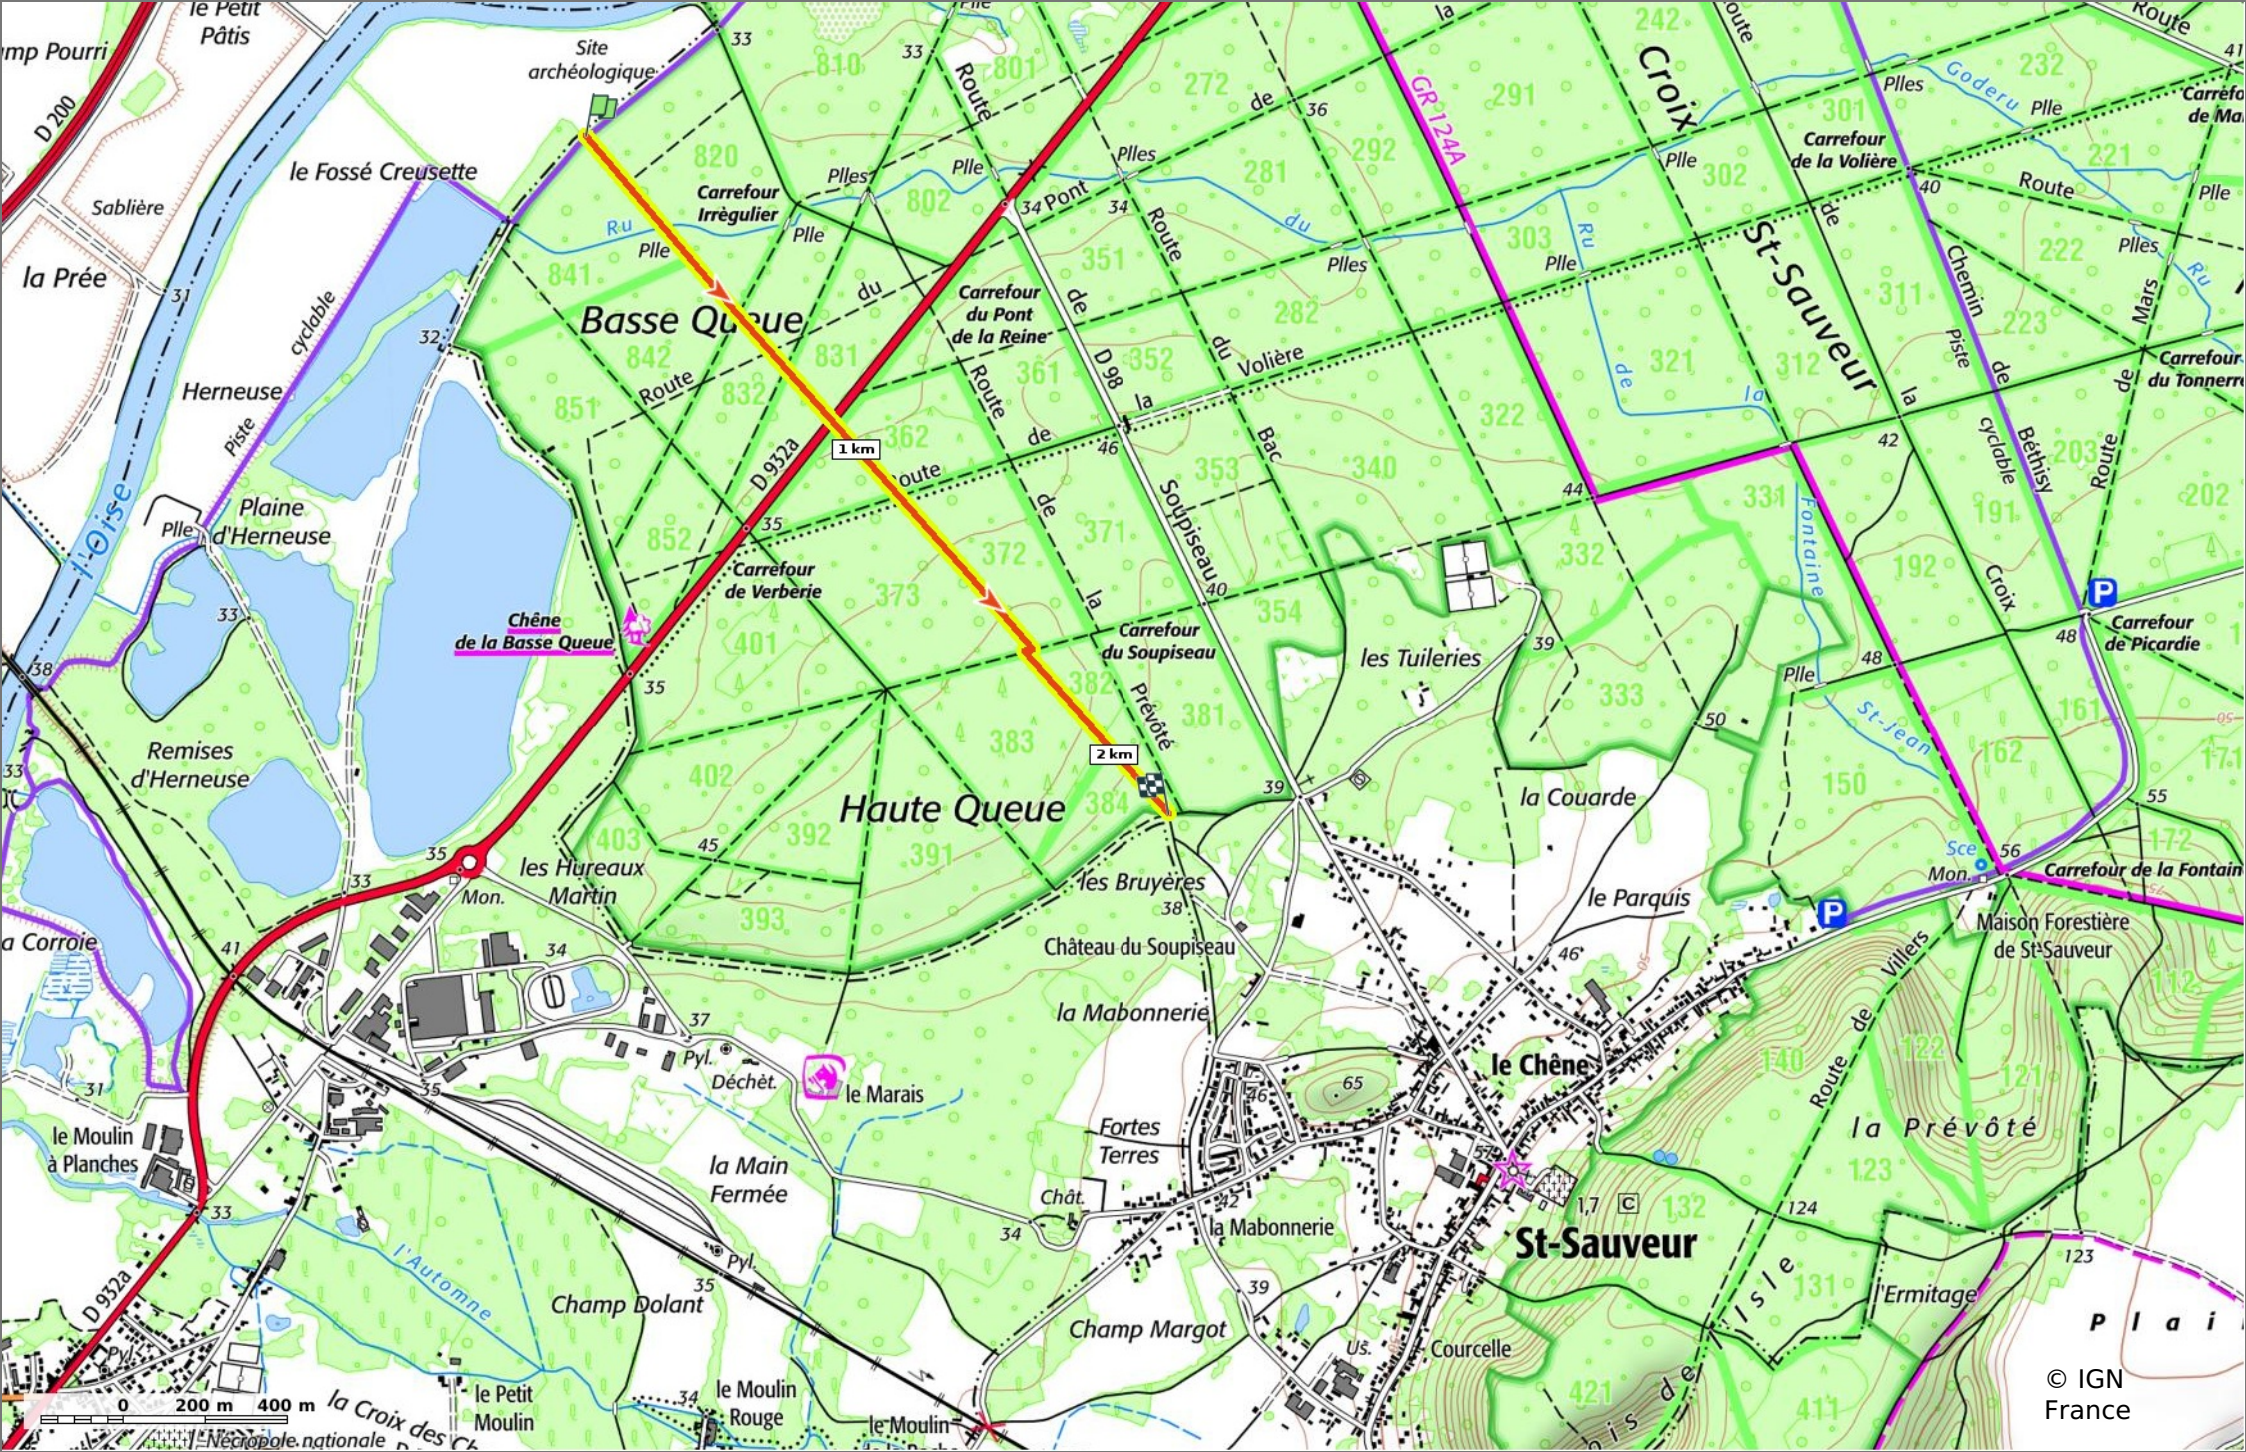

### la Route de la Haute Queue

◊ 2,2 km    ⚓ 40 m    ⚓ 60 m    ⚓ 28 m    ⚓ 19 m

Marche Difficulté: Facile en 34min

26/05/2023 - Par  
JeanLucA4

**Sity Trail**  
GET IT ON Google Play    Download on the App Store

**la Route de la Haute Queue**

📏 2,2 km
🏞️ 40 m
🏞️ 60 m
🏞️ 28 m
🏞️ 19 m

🚶 Marche
Difficulté: Facile en 34min

26/05/2023 - Par JeanLuca4

©IGN France

### la Route de la Haute Queue

◇ 2,2 km
↗ 40 m
↘ 60 m
↖ 28 m
↙ 19 m

🚶 Marche
Difficulté: Facile en 34min

26/05/2023 - Par JeanLuca4

© IGN France