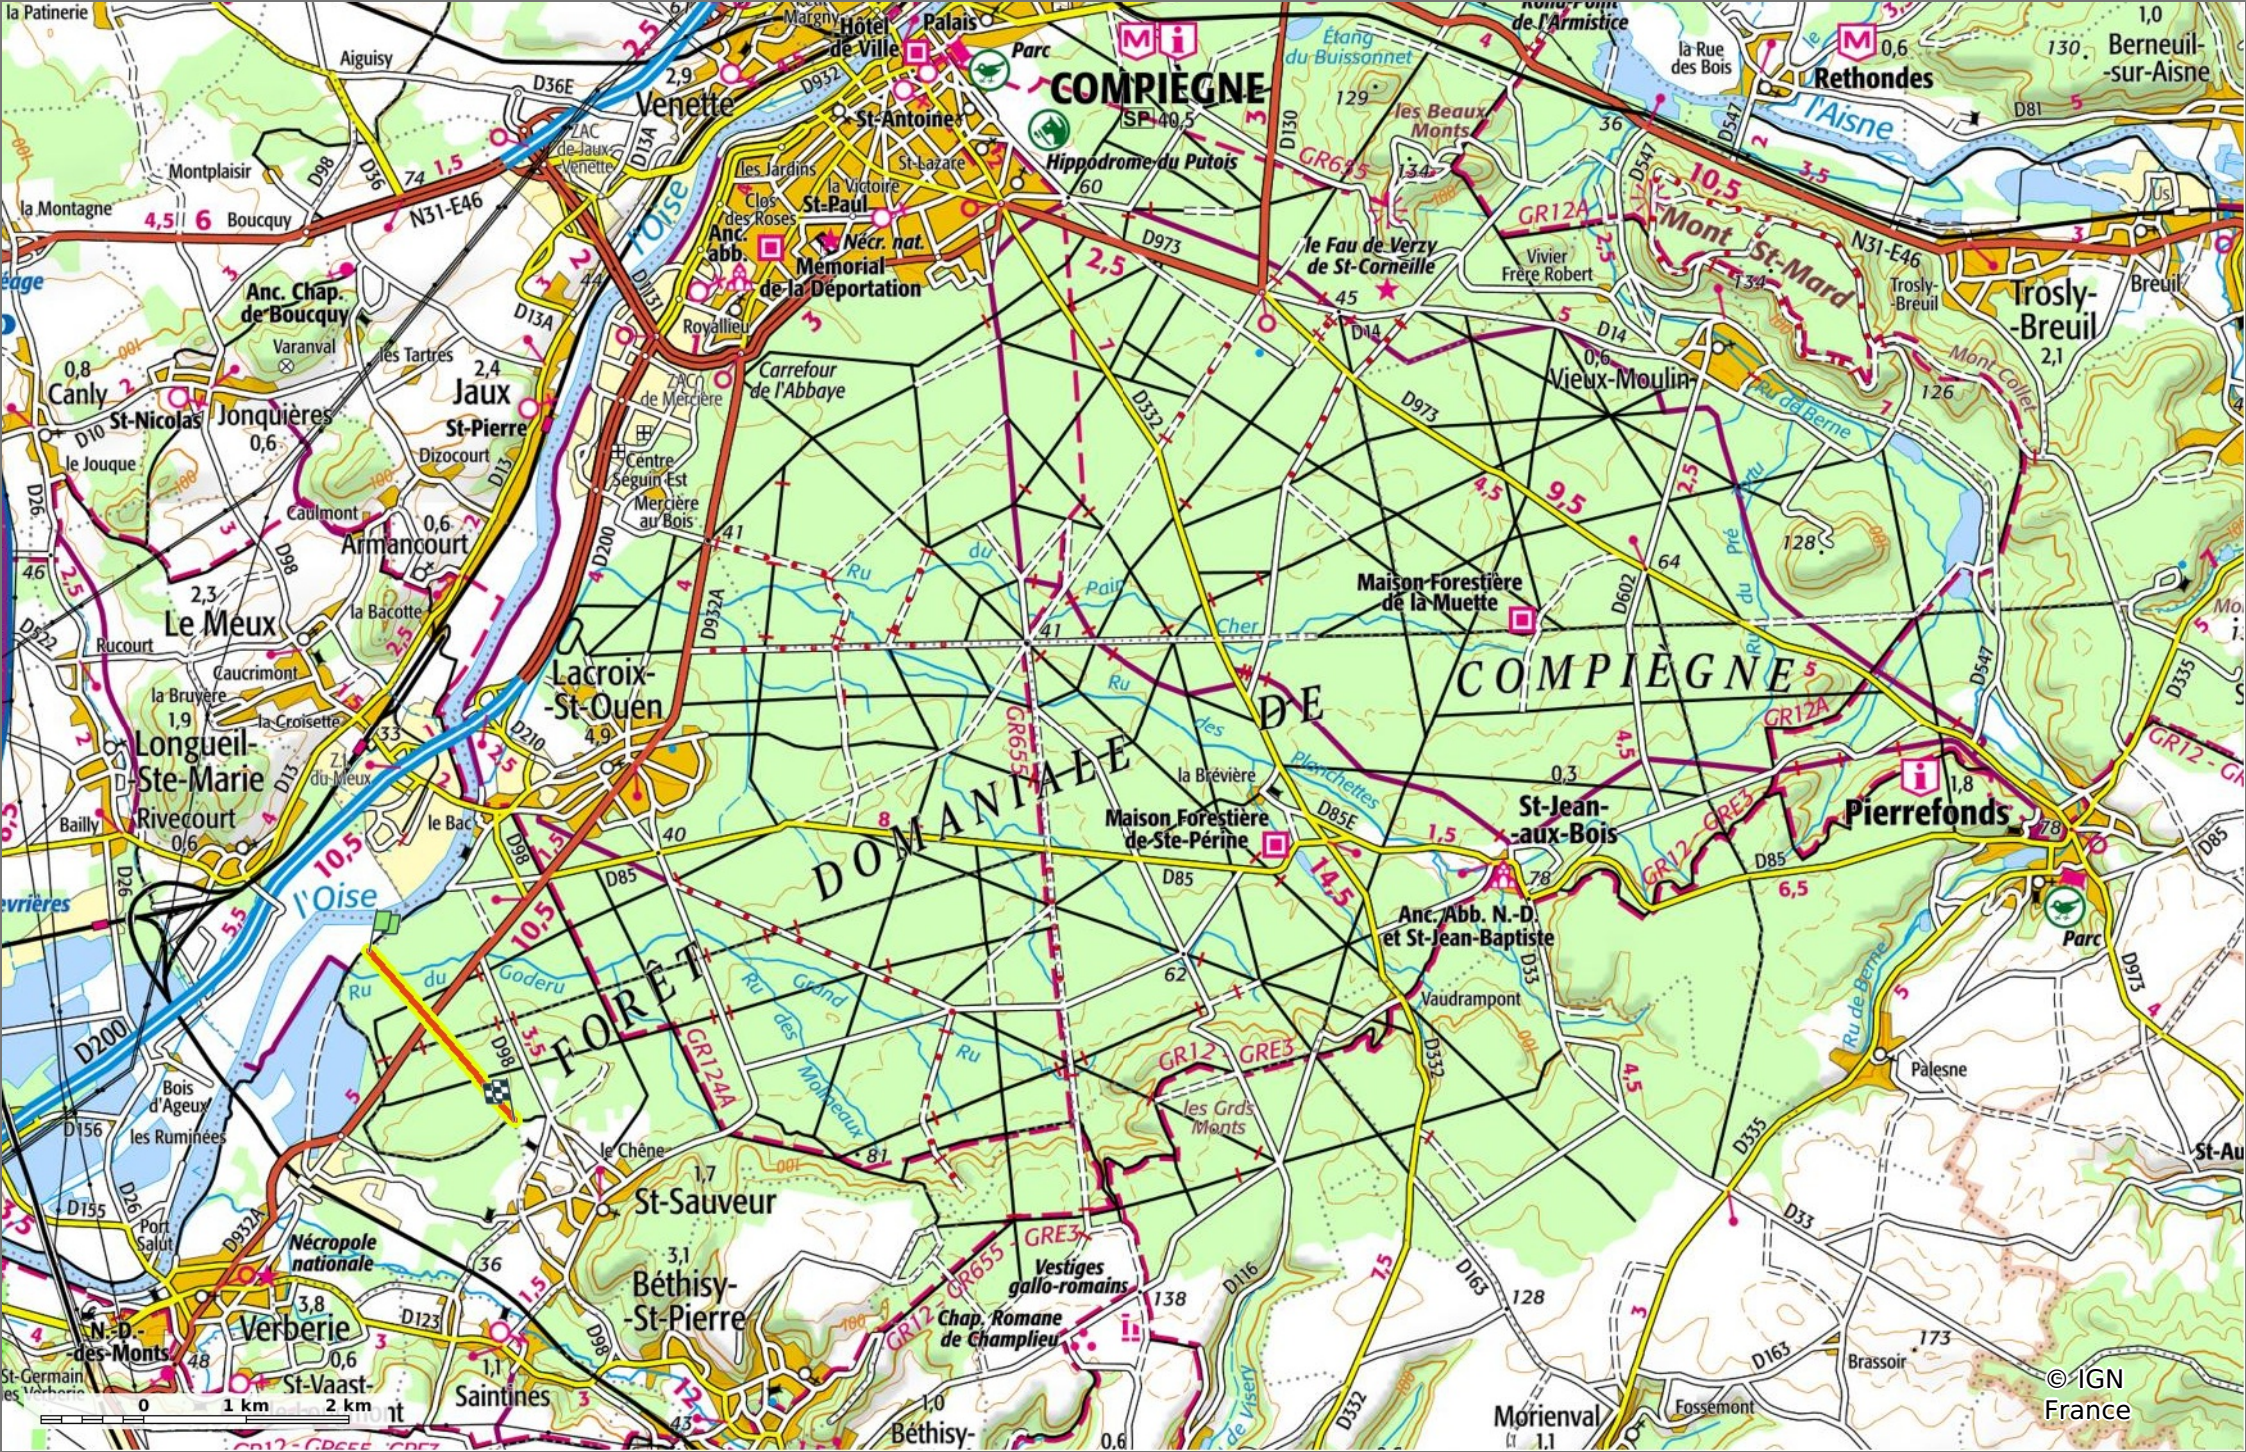

© OpenStreetMap

### la Route de la Haute Queue

◊ 2,2 km    ⚓ 40 m    ⚓ 60 m    ⚓ 28 m    ⚓ 19 m

Marche Difficulté: Facile en 34min

26/05/2023 - Par  
JeanLucA4

**Sity Trail**  
GET IT ON Google Play    Download on the App Store

**la Route de la Haute Queue**

📏 2,2 km
🏞️ 40 m
🏞️ 60 m
🏞️ 28 m
🏞️ 19 m

🚶 Marche
Difficulté: Facile en 34min

26/05/2023 - Par JeanLuca4

©IGN France

### la Route de la Haute Queue

◇ 2,2 km
↗ 40 m
↘ 60 m
↖ 28 m
↙ 19 m

🚶 Marche
Difficulté: Facile en 34min

26/05/2023 - Par JeanLuca4

© IGN France