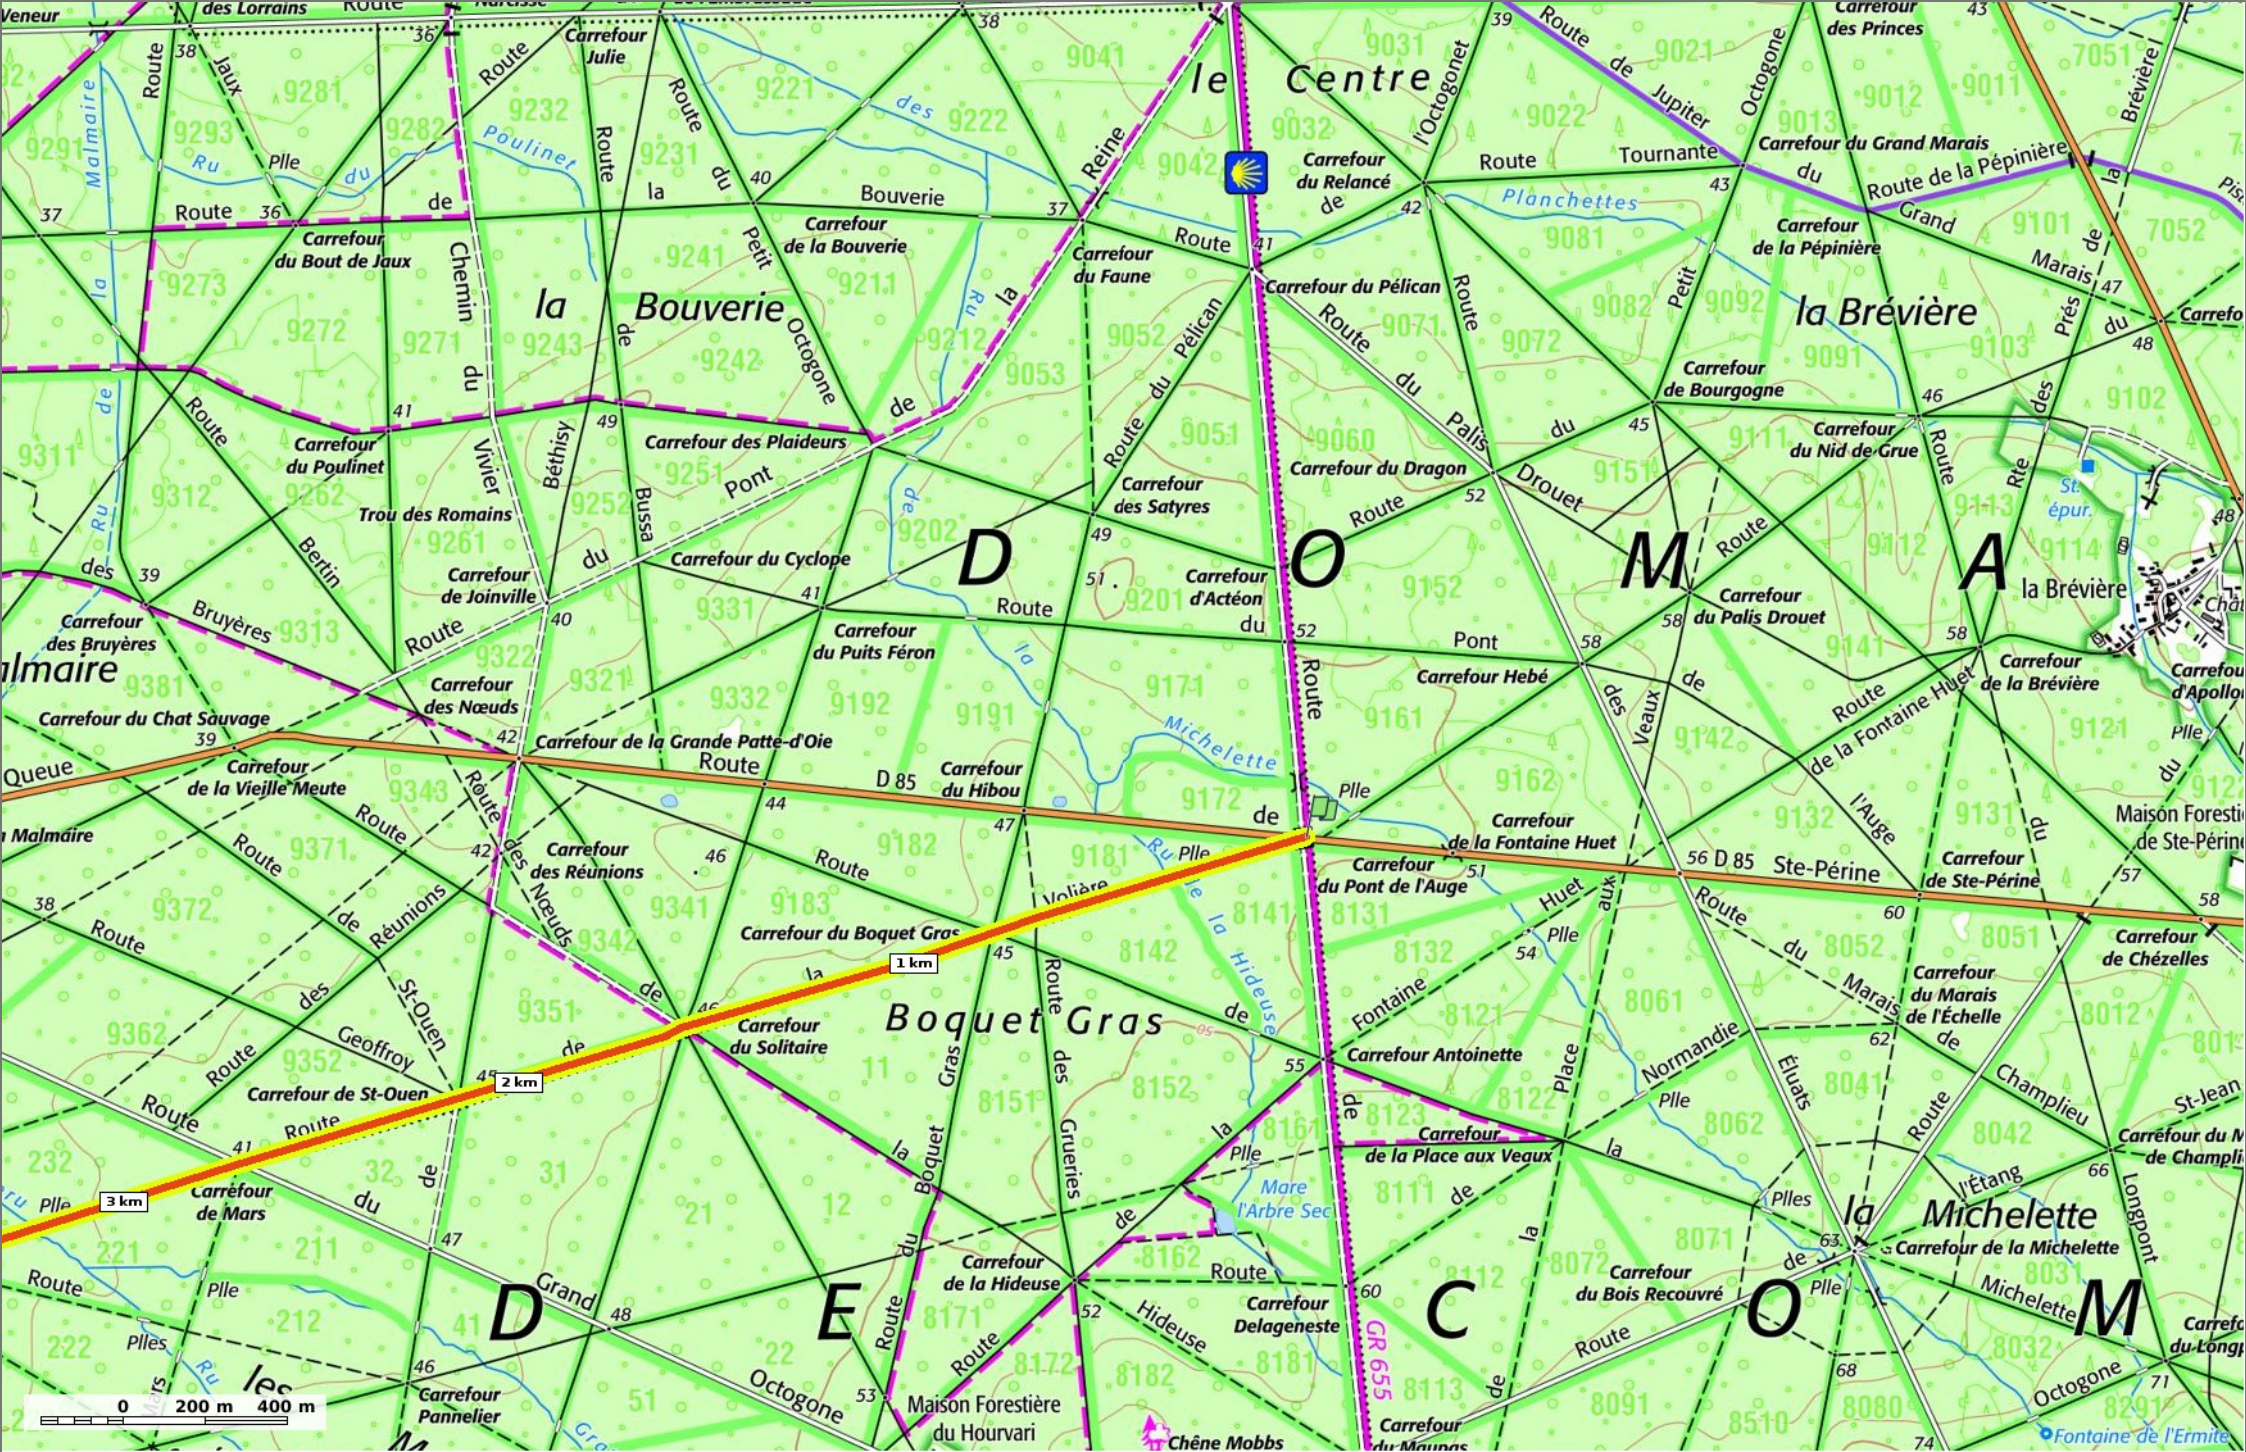

la Route de la Volière

Marche Difficulté Autre en 1h50

6,8 km
 43 m
 67 m
 55 m
 69 m

Par JeanLucA4

© SityTrail - 09/05/19

la Route de la Volière

Marche Difficulté Autre en 1h50

- 6,8 km
- 43 m
- 67 m
- 55 m
- 69 m

Par [JeanLucA4](#)

la Route de la Volière

Marche Difficulté Autre en 1h50

6,8 km
 43 m
 67 m
 55 m
 69 m

Par JeanLucA4

© SityTrail - 09/05/19

la Route de la Volière

Marche Difficulté Autre en 1h50

- 6,8 km
- 43 m
- 67 m
- 55 m
- 69 m

Par JeanLucA4

© SityTrail - 09/05/19