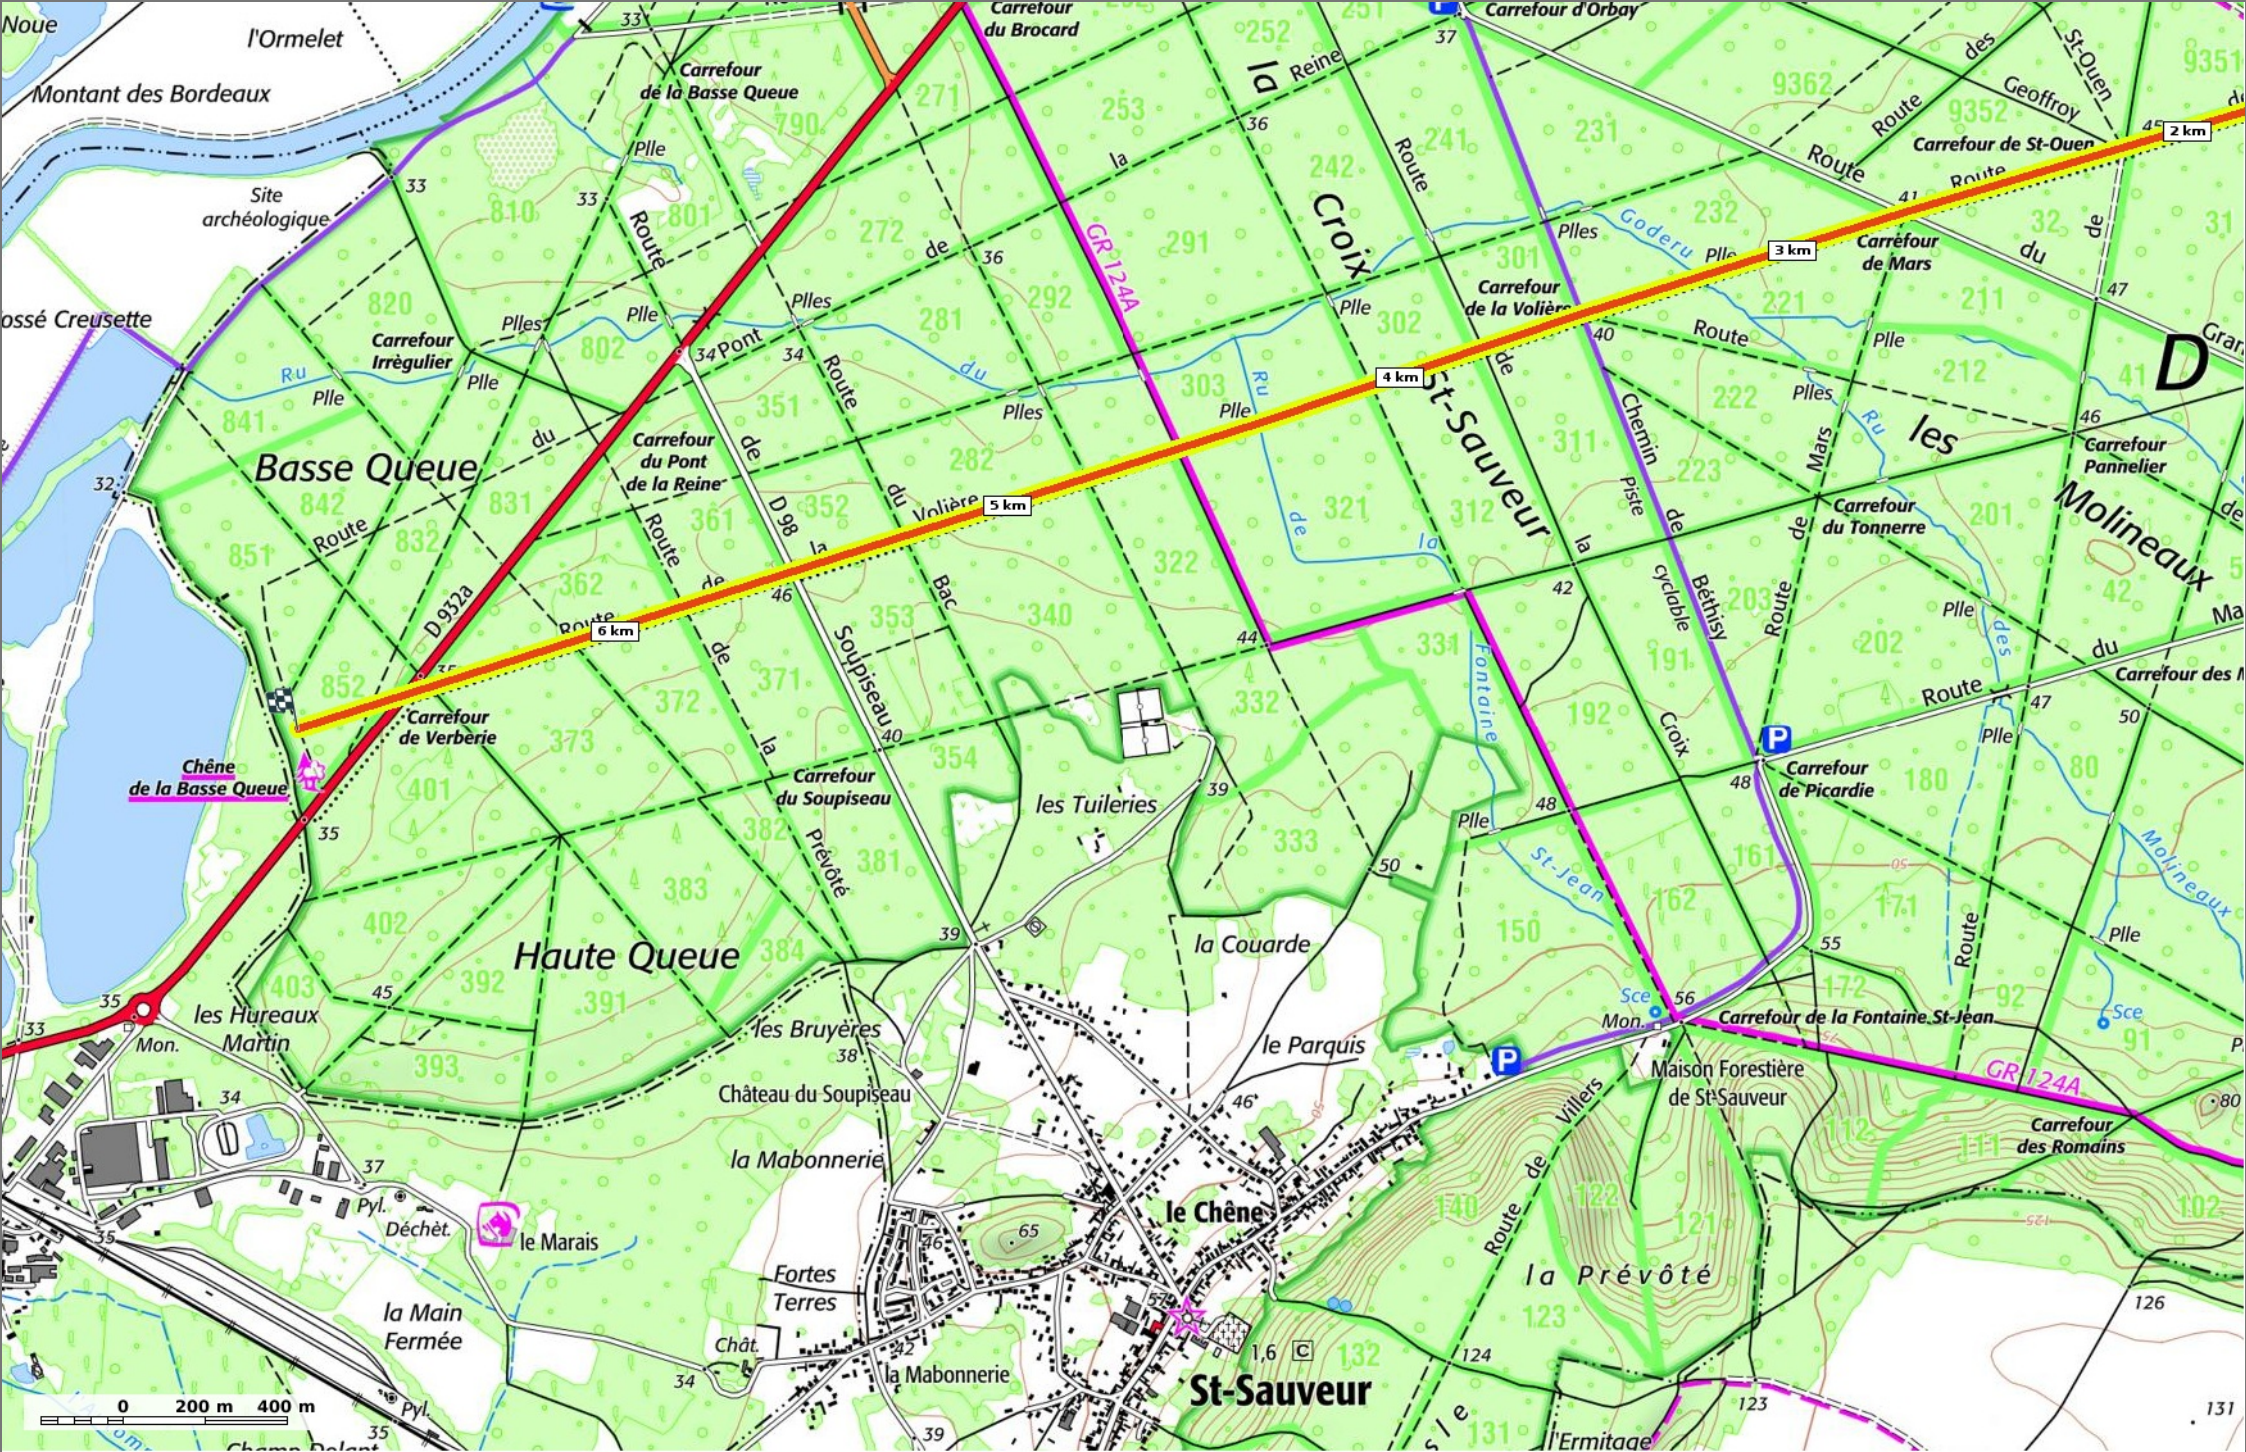

la Route de la Volière

Marche Difficulté Autre en 1h50

6,8 km
 43 m
 67 m
 55 m
 69 m

Par JeanLucA4

© SityTrail - 09/05/19

la Route de la Volière

Marche Difficulté Autre en 1h50

- 6,8 km
- 43 m
- 67 m
- 55 m
- 69 m

Par [JeanLucA4](#)

la Route de la Volière

Marche Difficulté Autre en 1h50

6,8 km
 43 m
 67 m
 55 m
 69 m

Par JeanLucA4

© SityTrail - 09/05/19

la Route de la Volière

Marche Difficulté Autre en 1h50

- 6,8 km
- 43 m
- 67 m
- 55 m
- 69 m

Par JeanLucA4

© SityTrail - 09/05/19