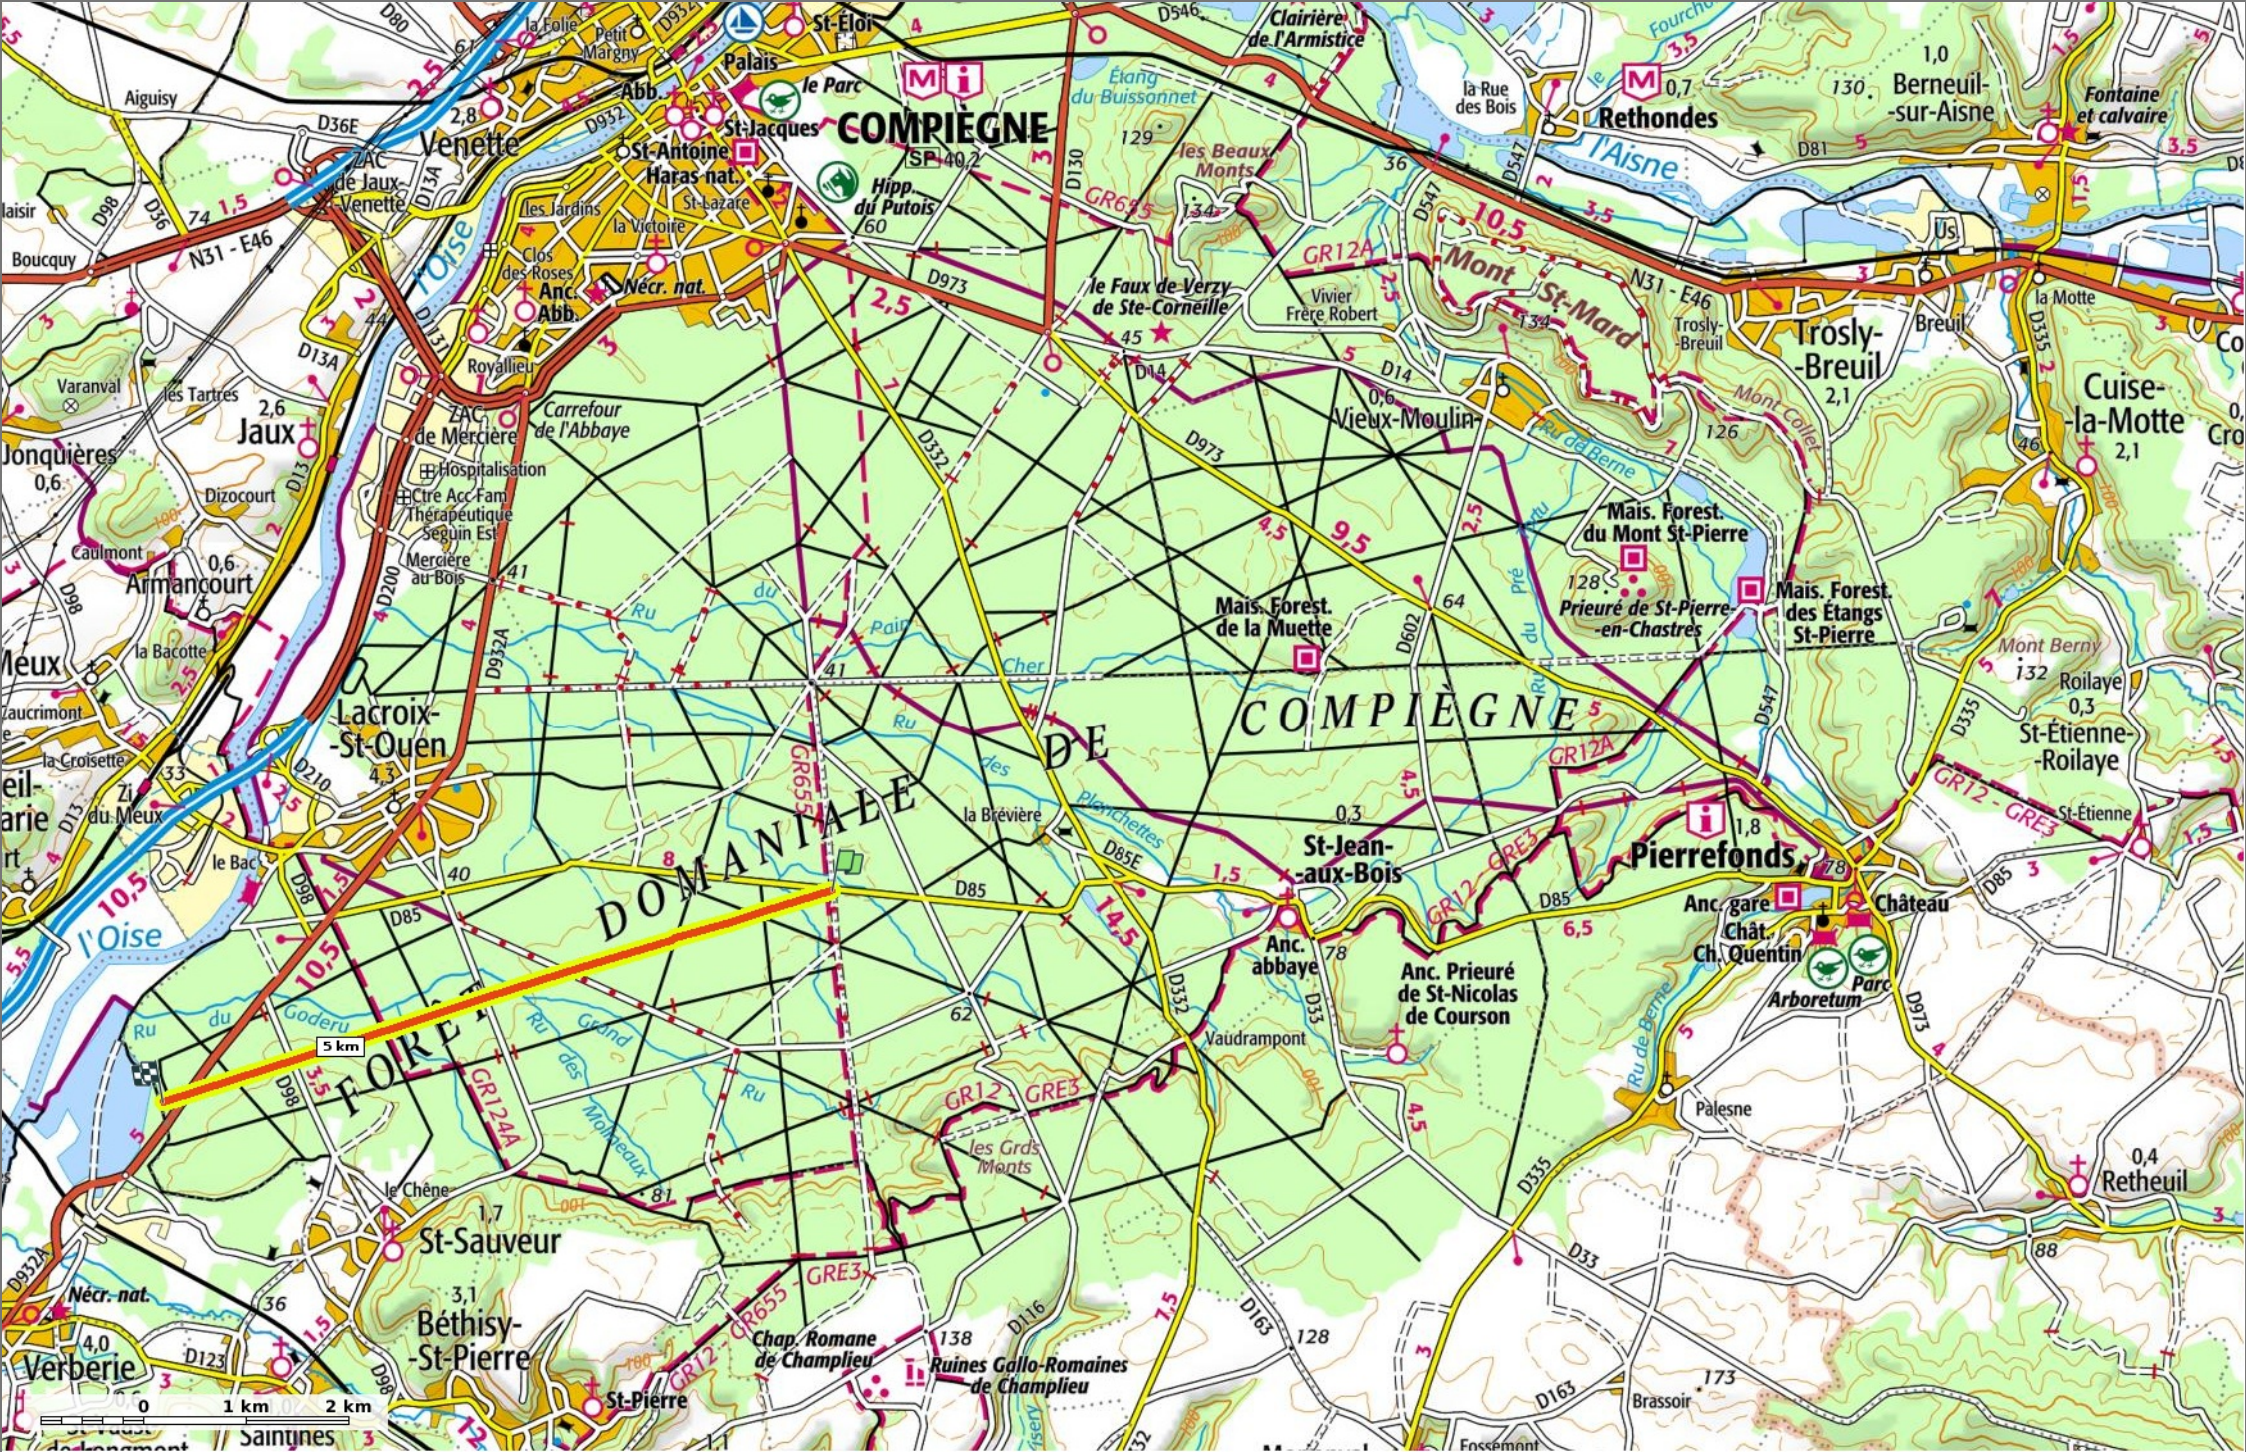

la Route de la Volière

Marche Difficulté Autre en 1h50

6,8 km
 43 m
 67 m
 55 m
 69 m

Par JeanLucA4

© SityTrail - 09/05/19

la Route de la Volière

Marche Difficulté Autre en 1h50

- 6,8 km
- 43 m
- 67 m
- 55 m
- 69 m

Par [JeanLucA4](#)

la Route de la Volière

Marche Difficulté Autre en 1h50

6,8 km
 43 m
 67 m
 55 m
 69 m

Par JeanLucA4

© SityTrail - 09/05/19

la Route de la Volière

Marche Difficulté Autre en 1h50

- 6,8 km
- 43 m
- 67 m
- 55 m
- 69 m

Par JeanLucA4

© SityTrail - 09/05/19