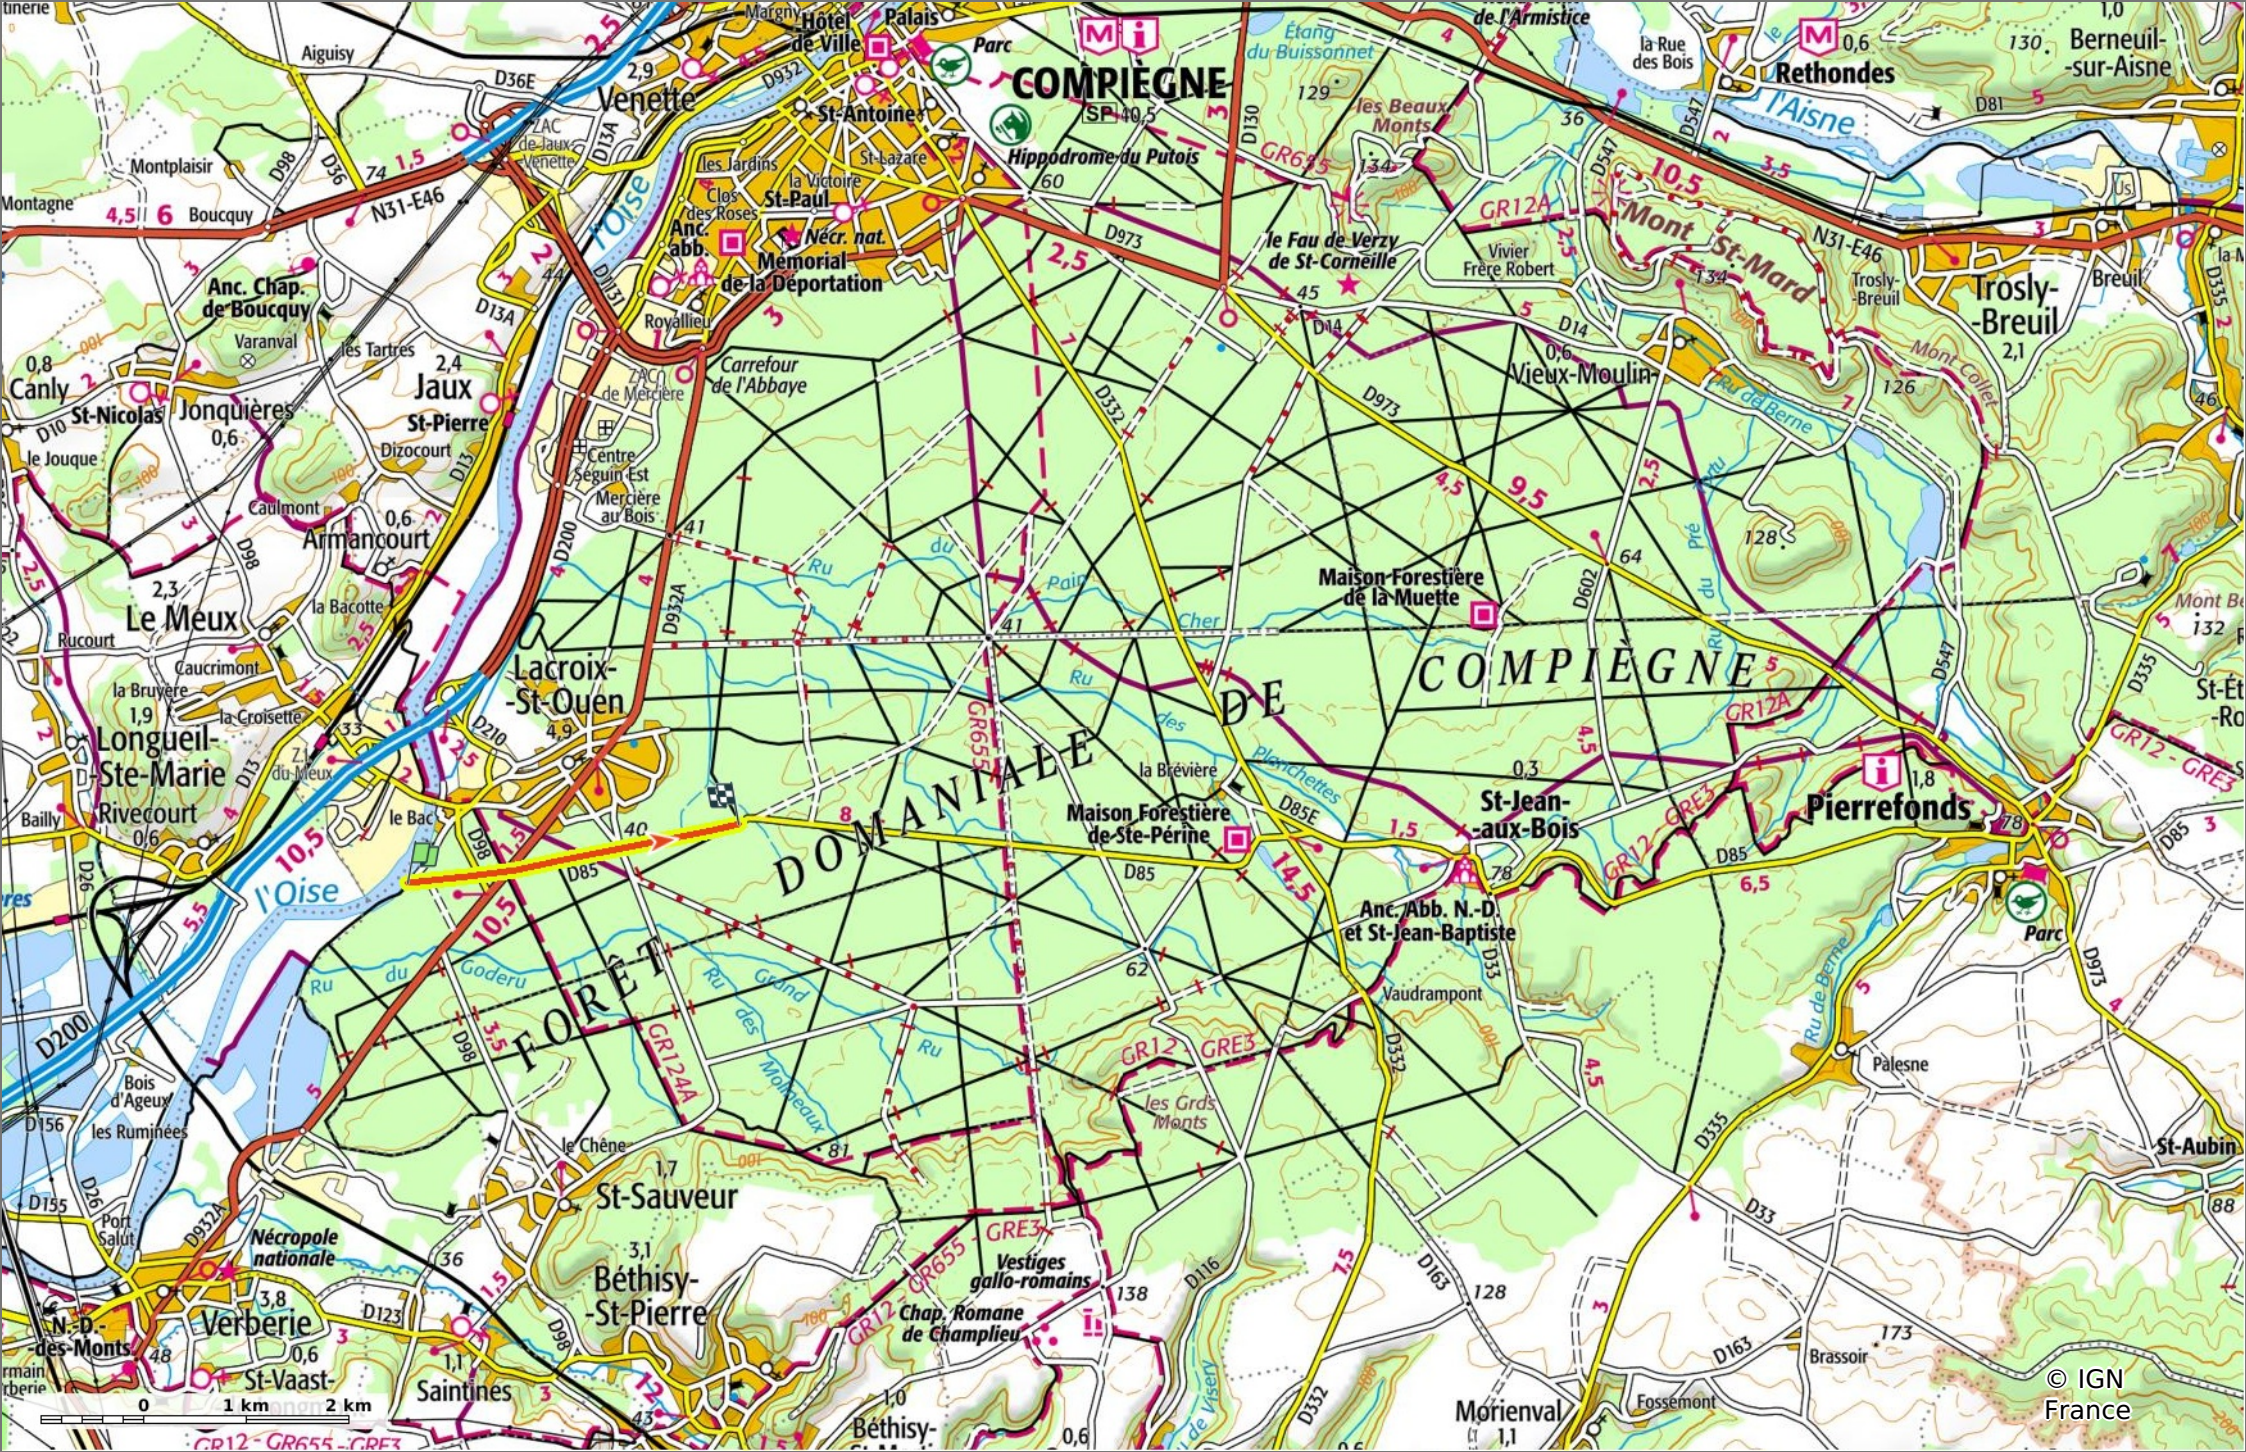

la Route de la Basse Queue

3,3 km 36 m 52 m 30 m 18 m

Marche Difficulté: Facile en 49min

26/05/2023 - Par JeanLucA4

la Route de la Basse Queue

📏 3,3 km
🏔️ 36 m
🏔️ 52 m
🏔️ 30 m
🏔️ 18 m

👤 Marche Difficulté: Facile en 49min

26/05/2023 - Par JeanLucA4

GET IT ON Google Play

la Route de la Basse Queue

📏 3,3 km
📏 36 m
📏 52 m
📏 30 m
📏 18 m

🚶 Marche
Difficulté: Facile en 49min

26/05/2023 - Par JeanLuca4

GET IT ON Google Play