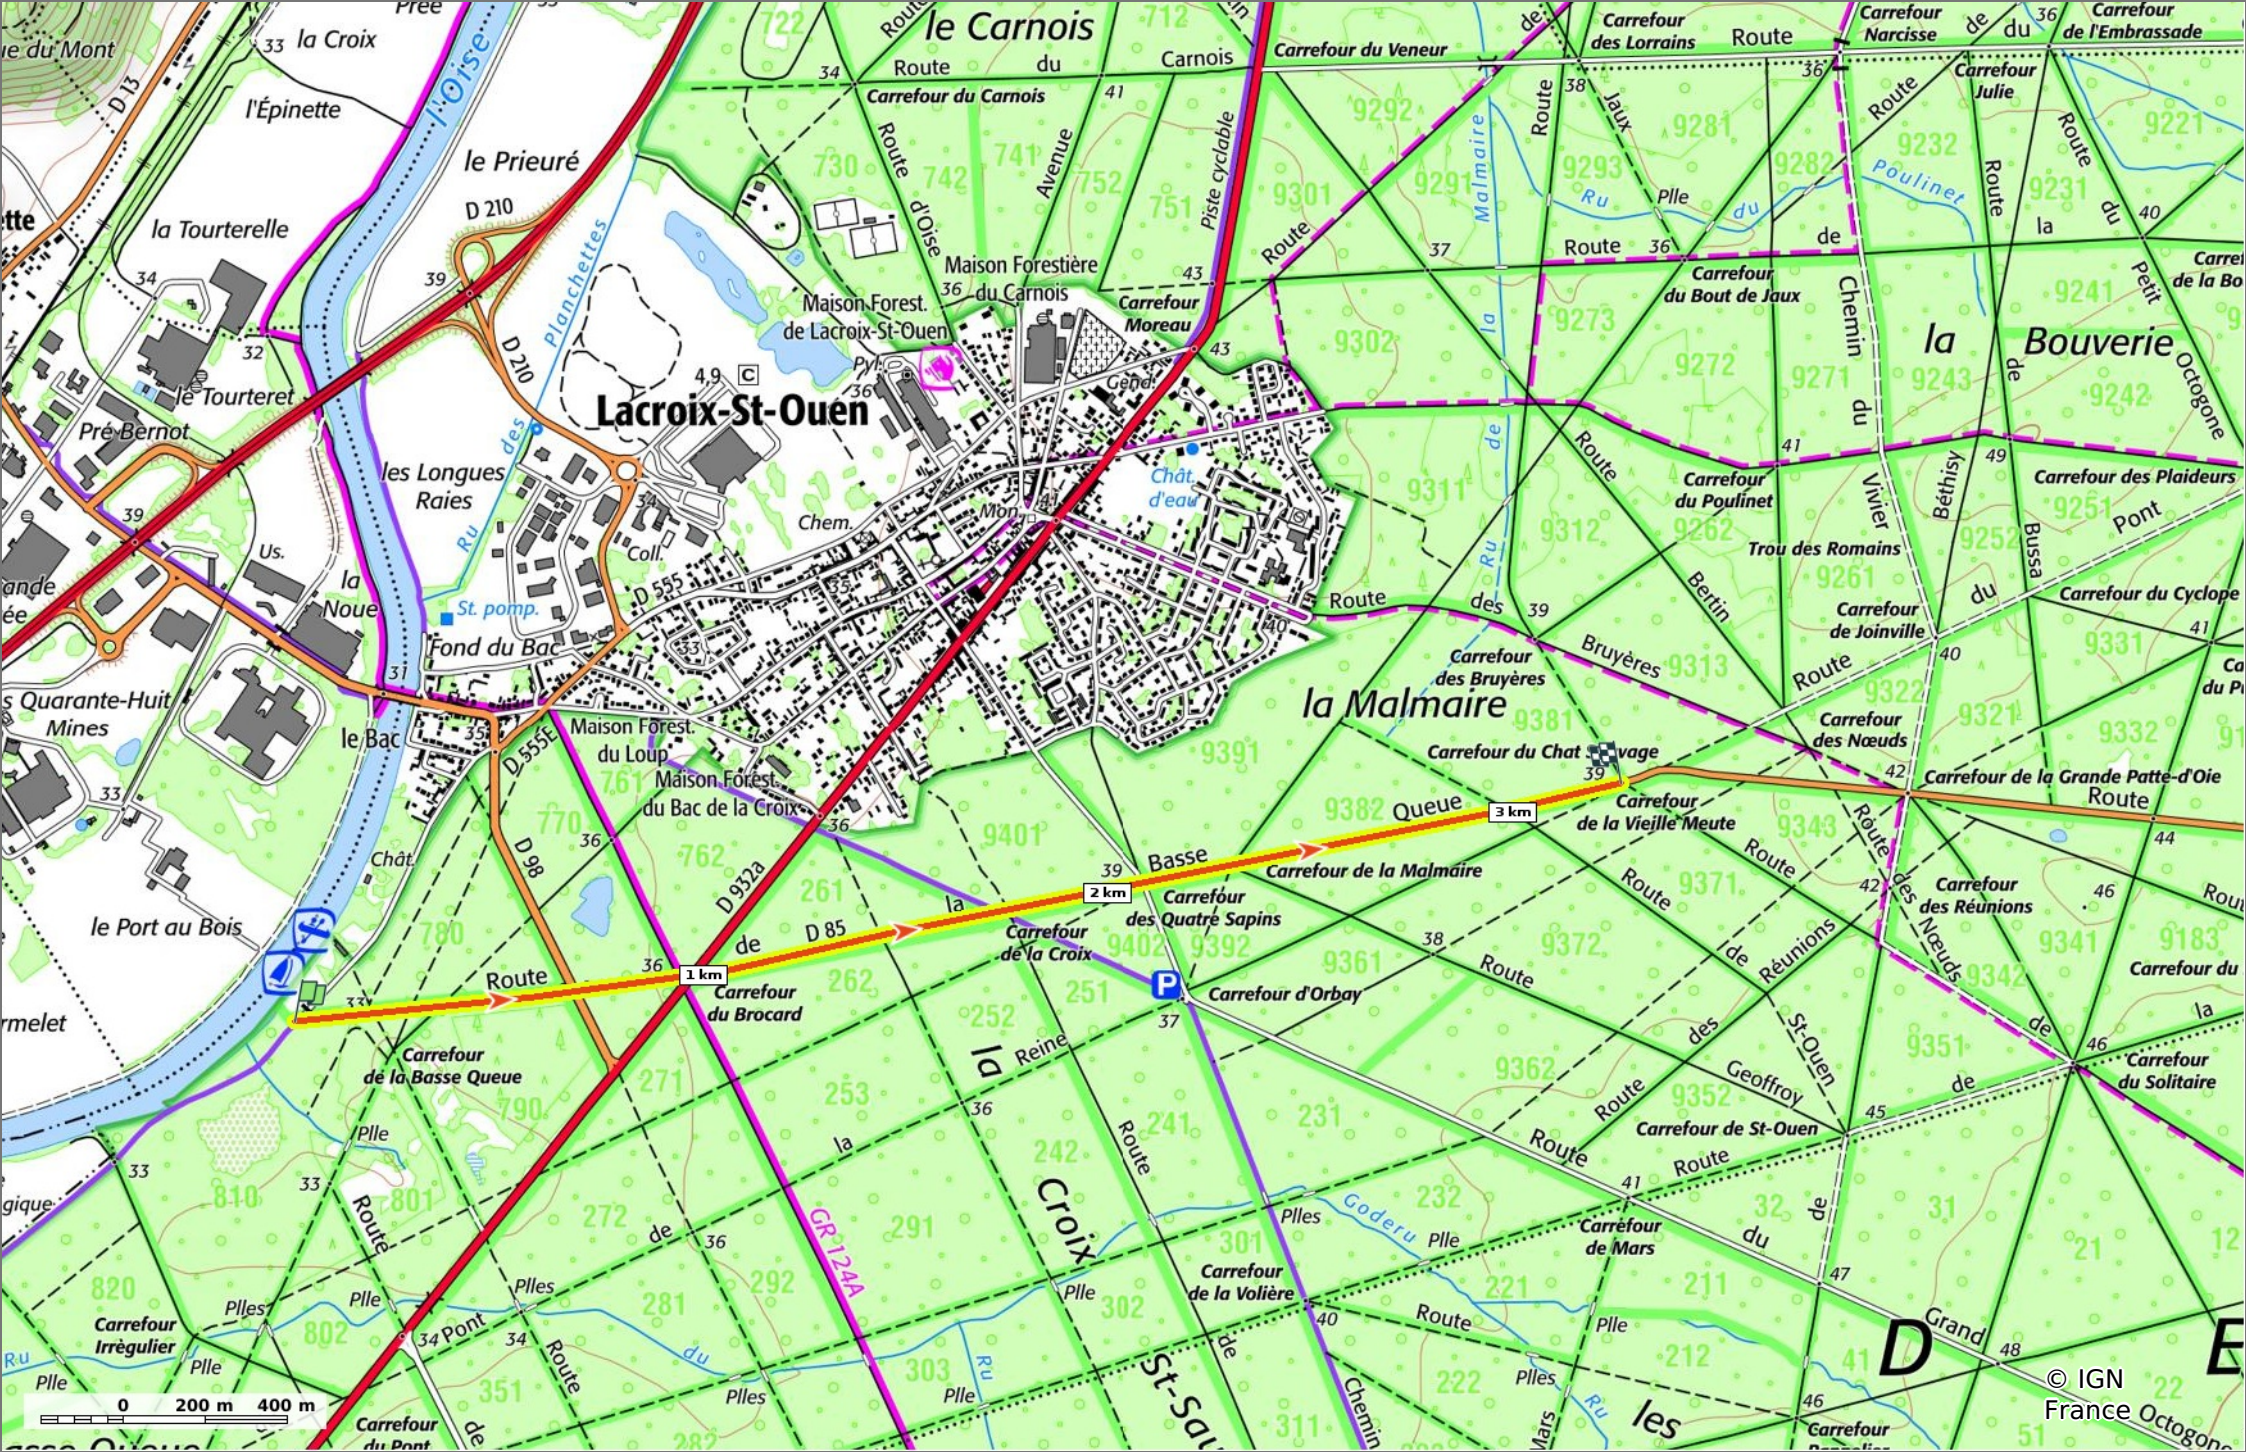

la Route de la Basse Queue

3,3 km 36 m 52 m 30 m 18 m

Marche Difficulté: Facile en 49min

26/05/2023 - Par JeanLucA4

la Route de la Basse Queue

📏 3,3 km
🏔️ 36 m
🏔️ 52 m
🏔️ 30 m
🏔️ 18 m

👤 Marche Difficulté: Facile en 49min

26/05/2023 - Par JeanLucA4

GET IT ON Google Play

la Route de la Basse Queue

📏 3,3 km
📏 36 m
📏 52 m
📏 30 m
📏 18 m

🚶 Marche
Difficulté: Facile en 49min

26/05/2023 - Par JeanLuca4

GET IT ON Google Play