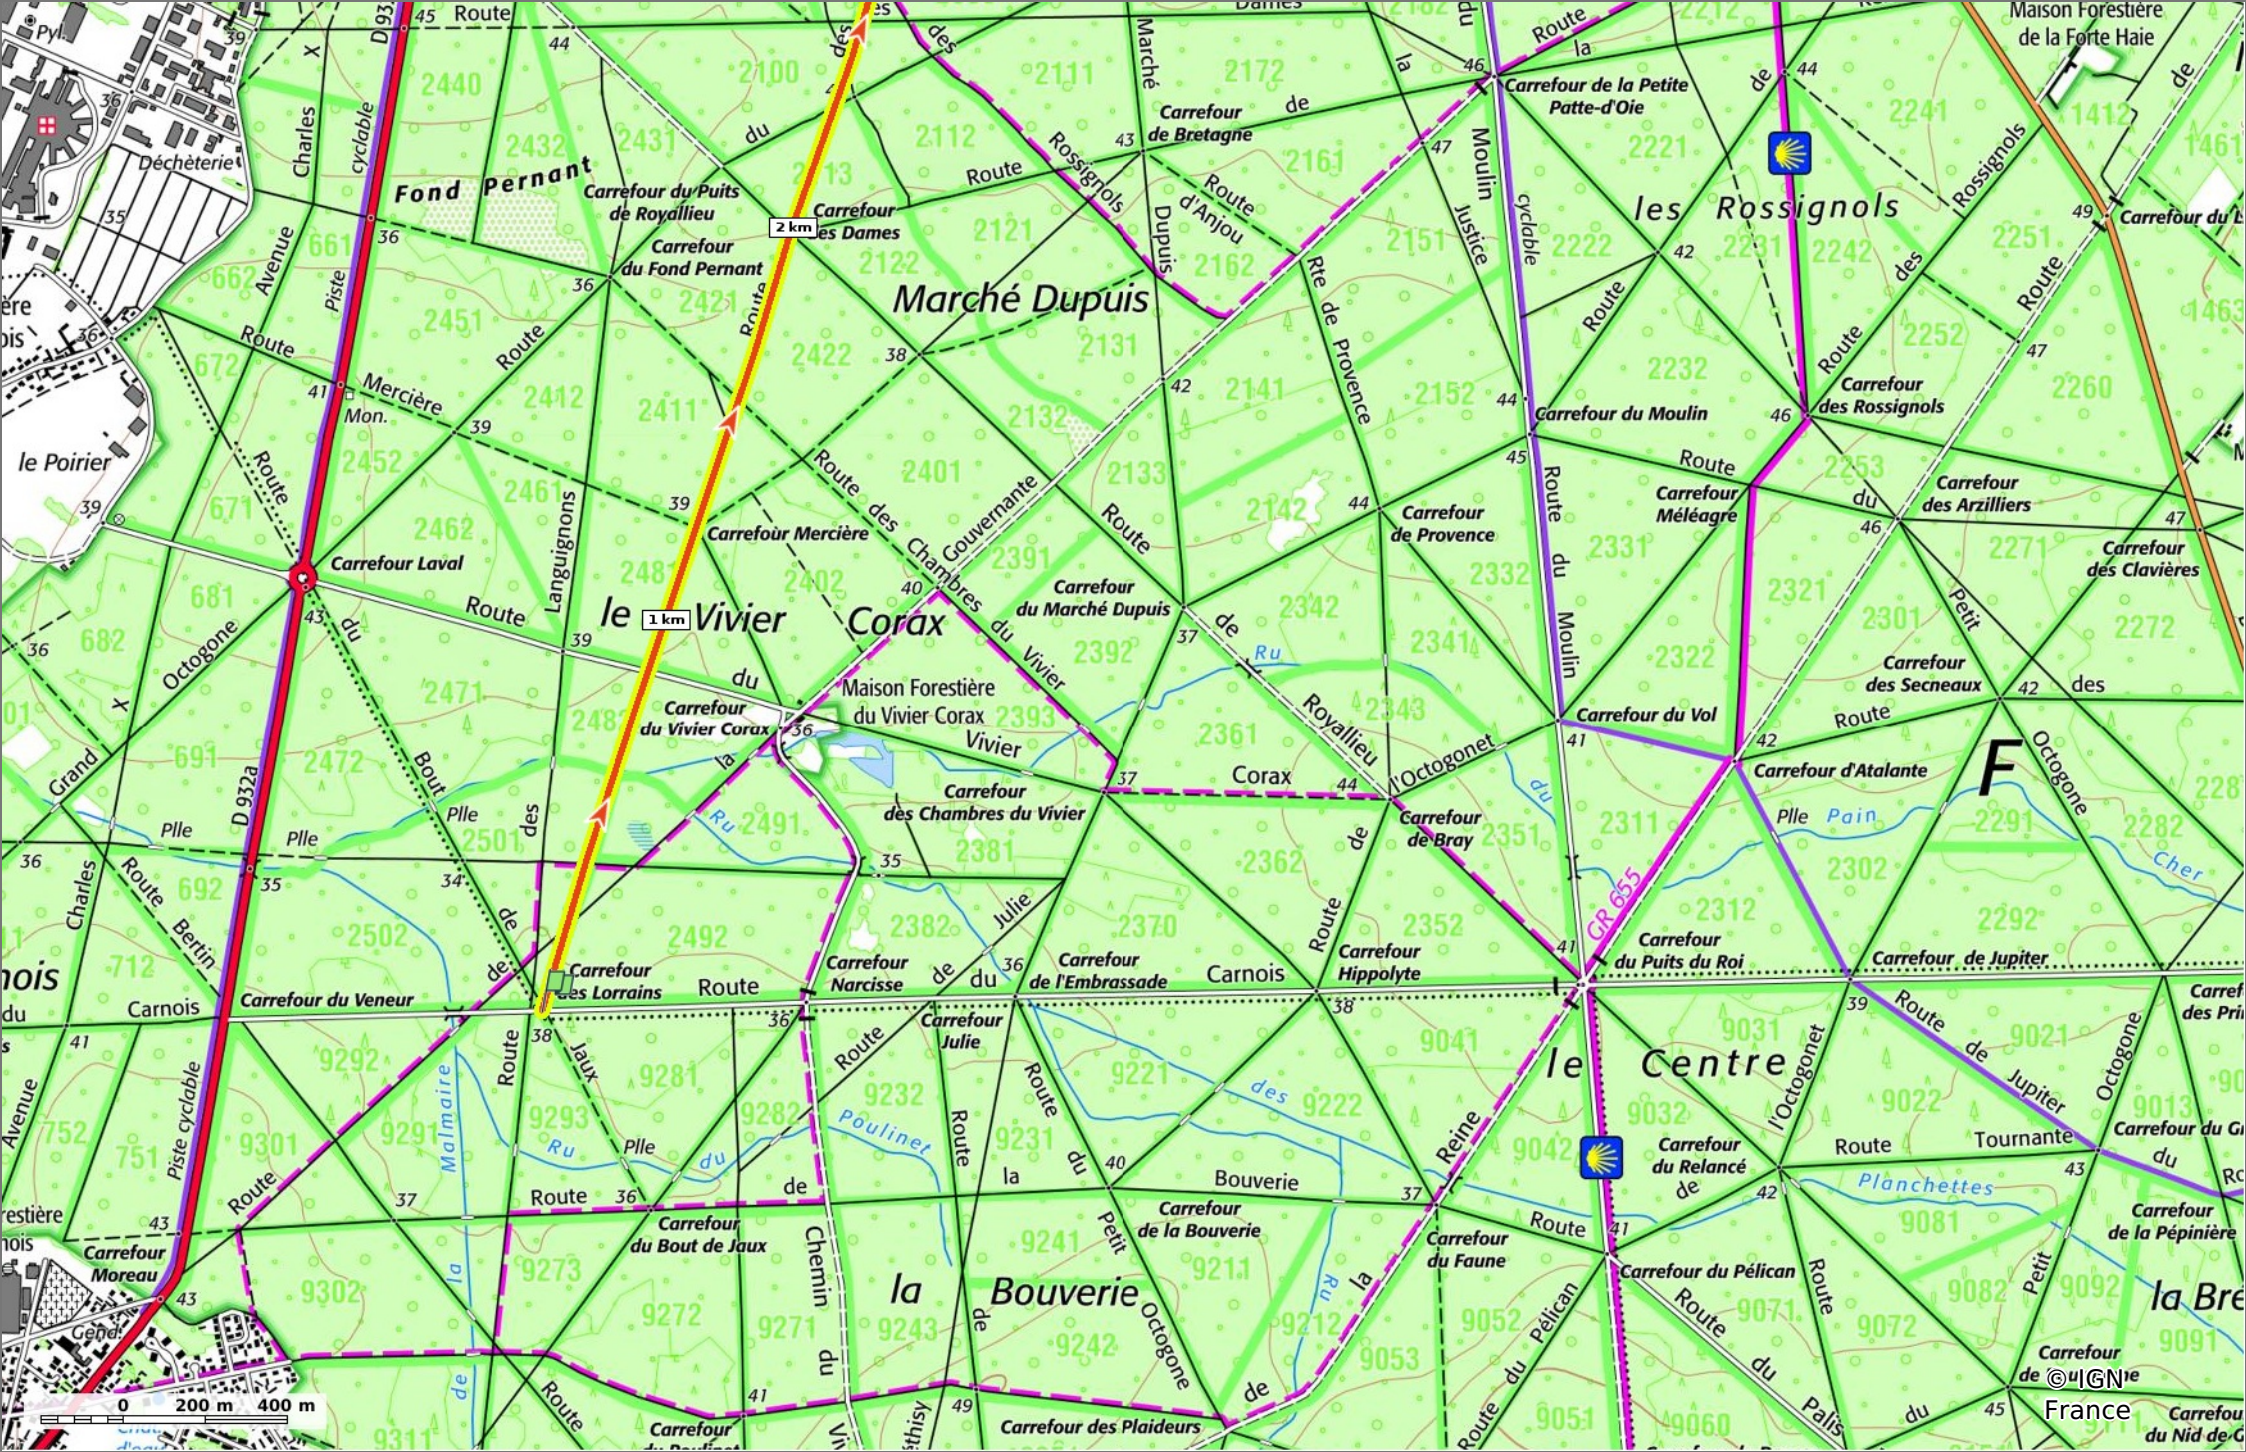

la Route des Lorrains

◇ 3,3 km ⚡ 39 m ⚡ 55 m ⚡ 29 m ⚡ 25 m

🚶 Marche Difficulté: Facile en 50min

27/05/2023 - Par JeanLucA4

Sity Trail
GET IT ON Google Play Download on the App Store

la Route des Lorrains

📏 3,3 km
🏔️ 39 m
🏔️ 55 m
🏔️ 29 m
🏔️ 25 m

🚶 Marche
Difficulté: Facile en 50min

27/05/2023 - Par JeanLuca4

© IGN France

la Route des Lorrains

3,3 km
 39 m
 55 m
 29 m
 25 m

Marche Difficulté: Facile en 50min

27/05/2023 - Par JeanLuca4

la Route des Lorrains

3,3 km
 39 m
 55 m
 29 m
 25 m

Marche Difficulté: Facile en 50min

27/05/2023 - Par JeanLucA4