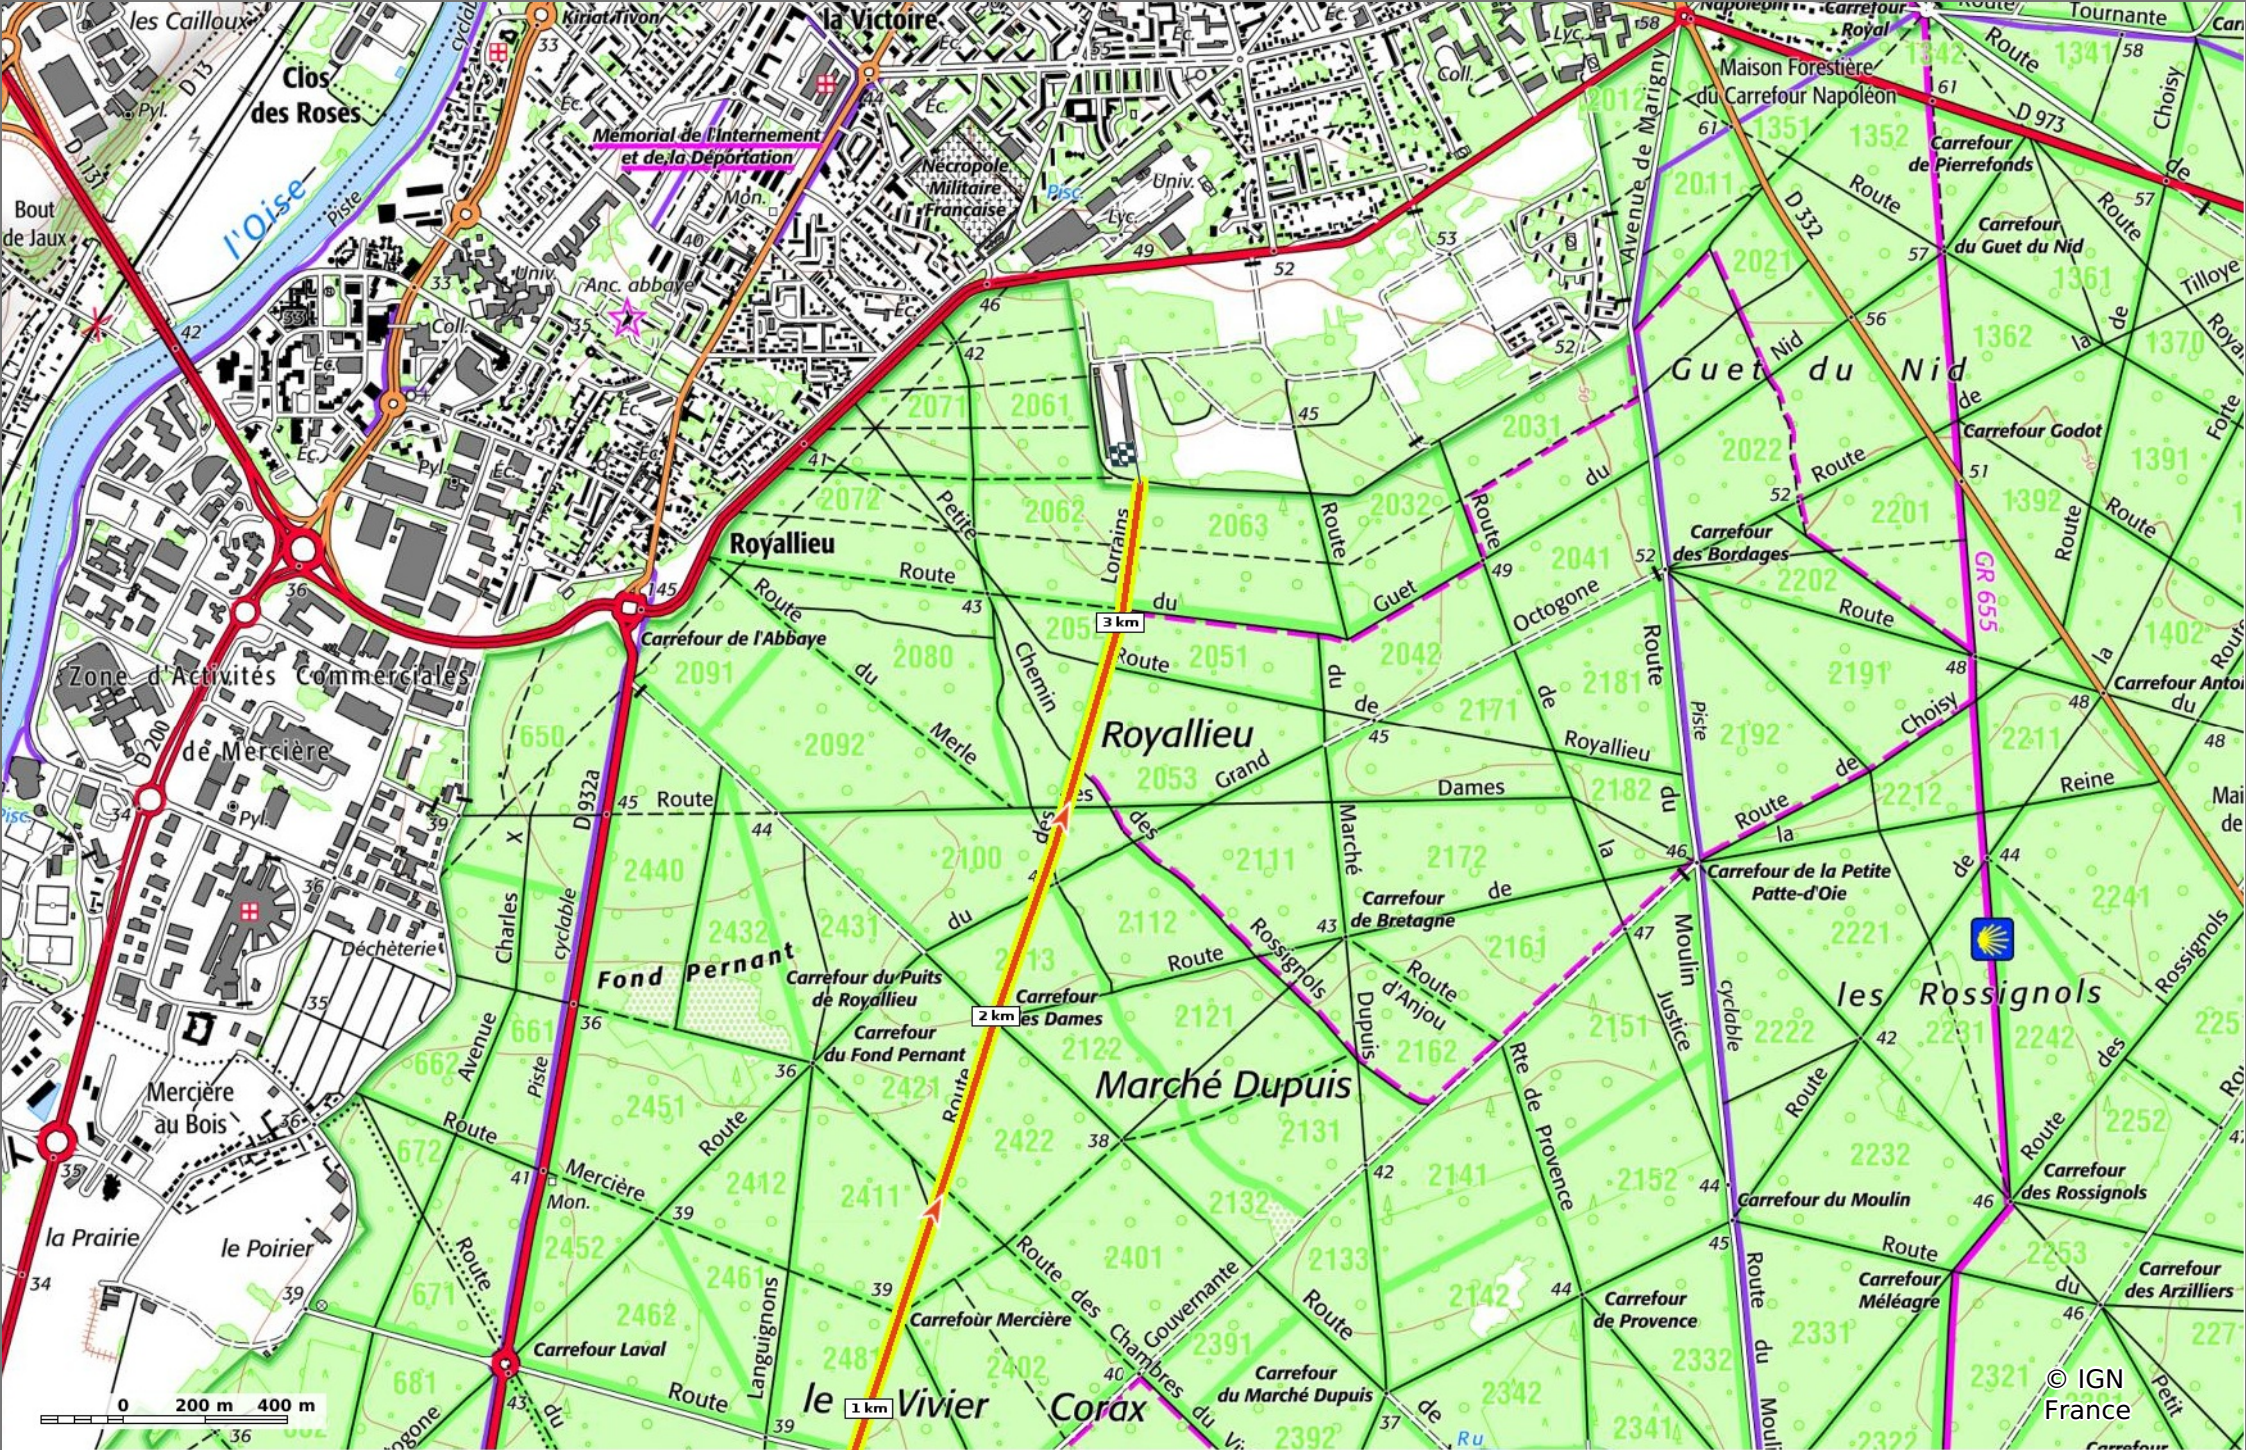

la Route des Lorrains

◇ 3,3 km ⚡ 39 m ⚡ 55 m ⚡ 29 m ⚡ 25 m

🚶 Marche Difficulté: Facile en 50min

27/05/2023 - Par JeanLucA4

Sity Trail
GET IT ON Google Play Download on the App Store

la Route des Lorrains

📏 3,3 km
🏔️ 39 m
🏔️ 55 m
🏔️ 29 m
🏔️ 25 m

🚶 Marche
Difficulté: Facile en 50min

27/05/2023 - Par JeanLuca4

© IGN France

la Route des Lorrains

3,3 km
 39 m
 55 m
 29 m
 25 m

Marche Difficulté: Facile en 50min

27/05/2023 - Par JeanLuca4

la Route des Lorrains

3,3 km
 39 m
 55 m
 29 m
 25 m

Marche Difficulté: Facile en 50min

27/05/2023 - Par JeanLucA4