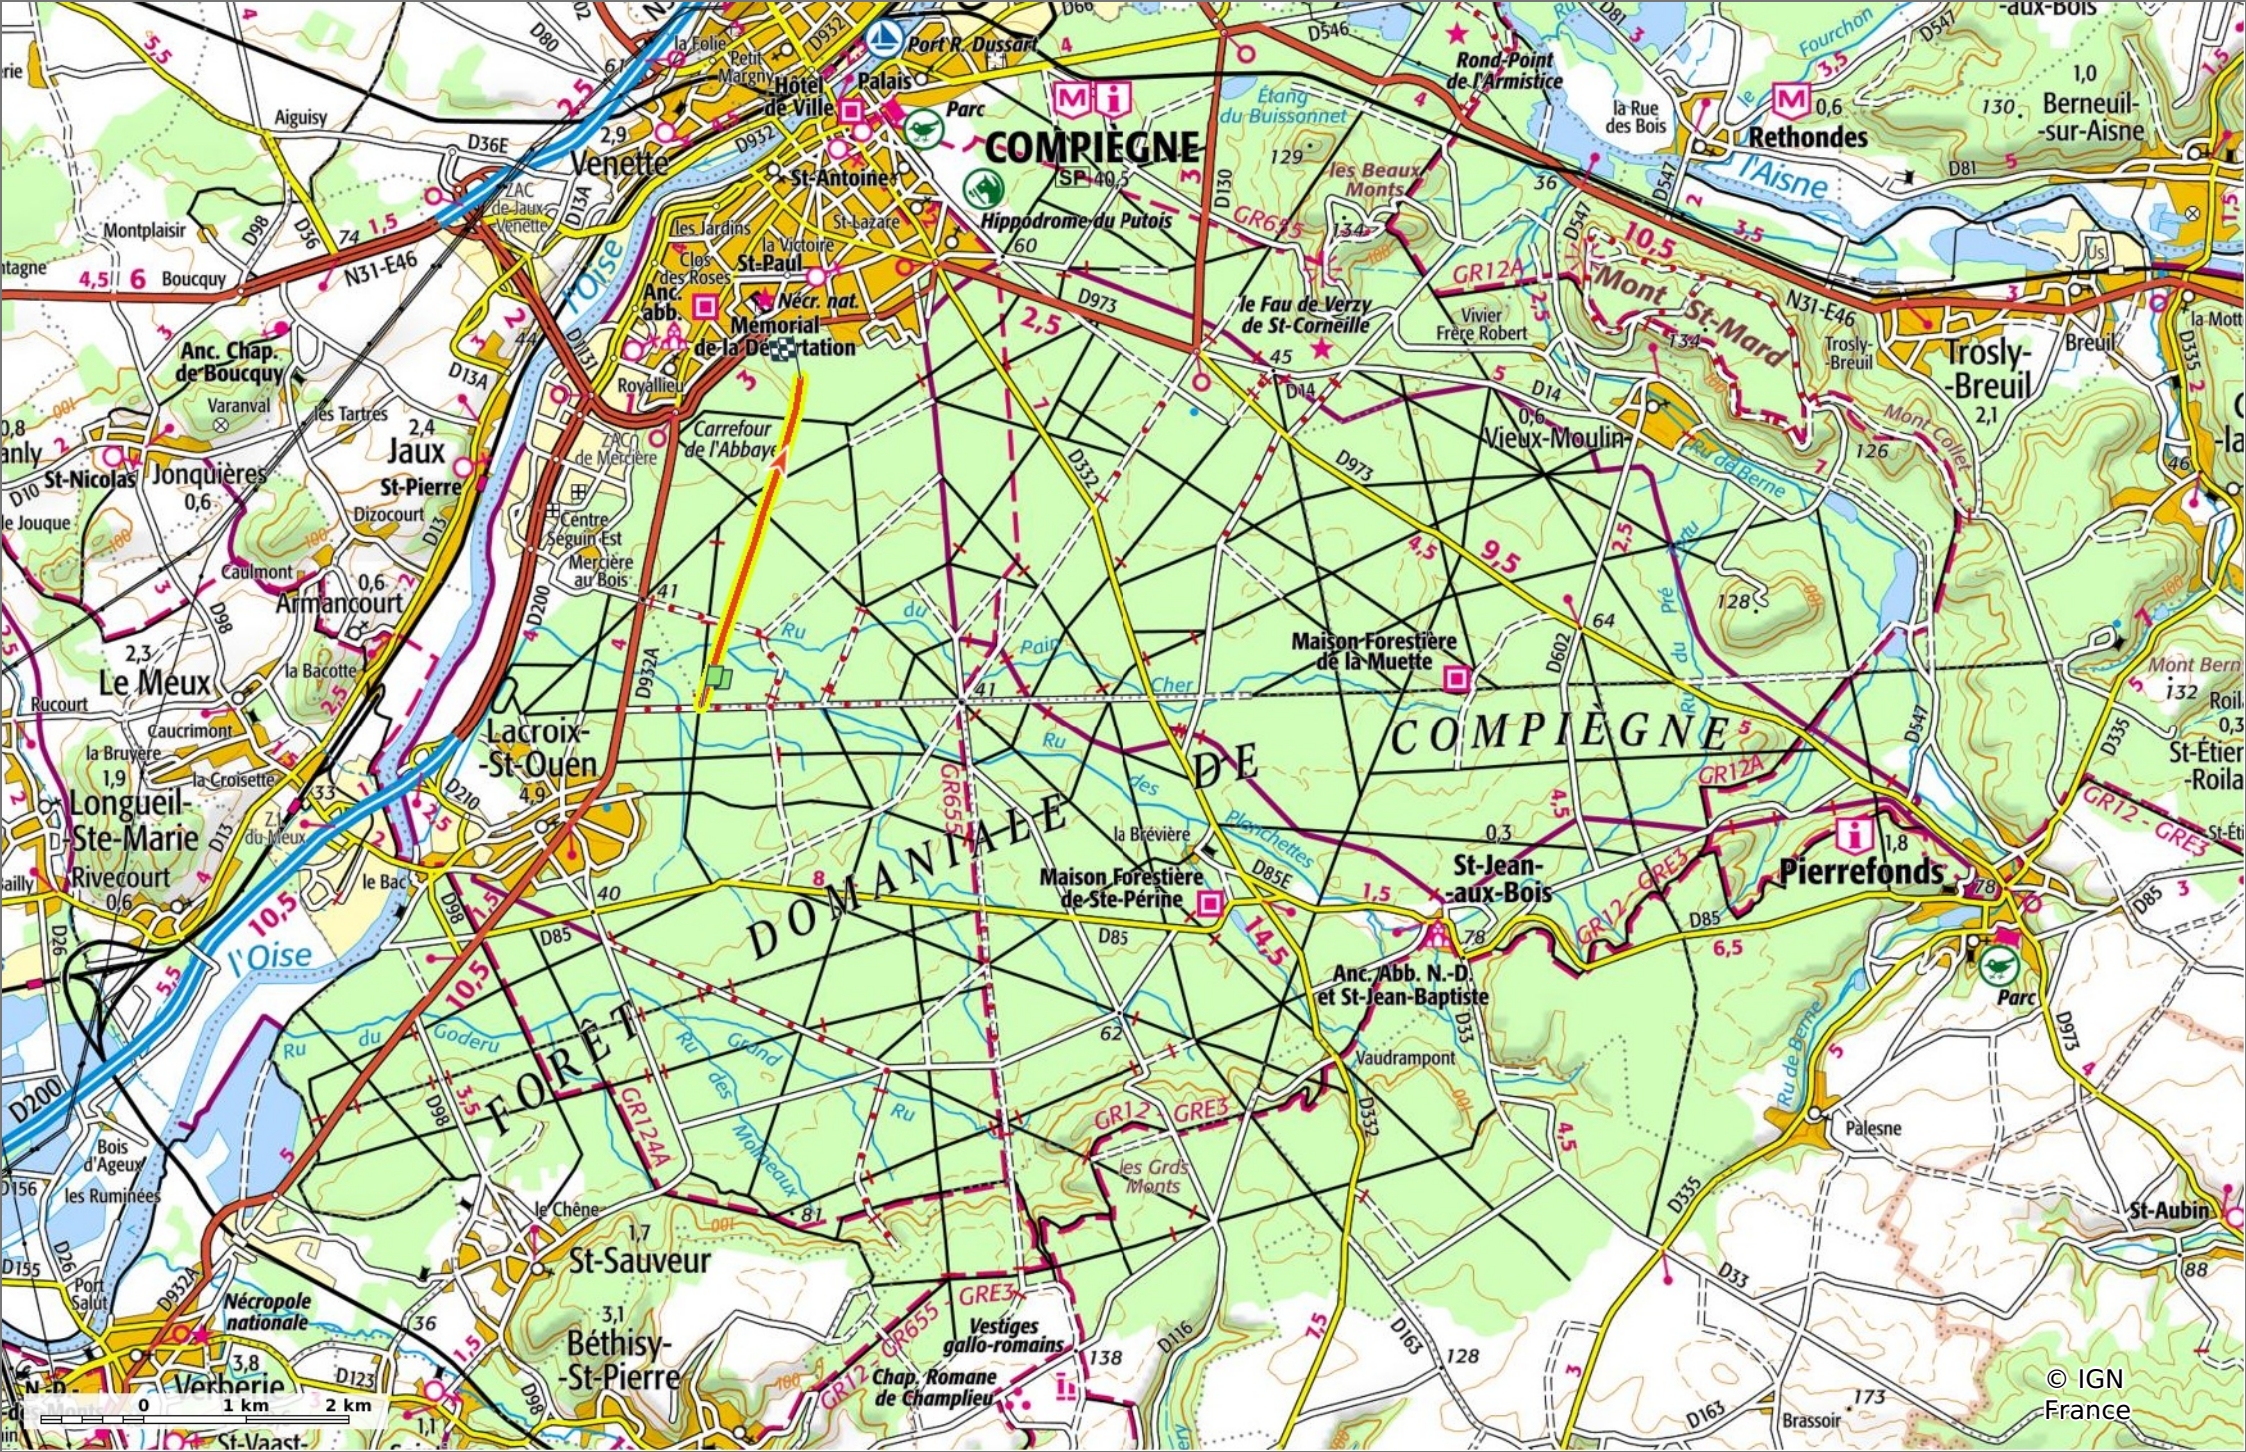

la Route des Lorrains

◇ 3,3 km ⚡ 39 m ⚡ 55 m ⚡ 29 m ⚡ 25 m

🚶 Marche Difficulté: Facile en 50min

27/05/2023 - Par JeanLucA4

Sity Trail
GET IT ON Google Play Download on the App Store

la Route des Lorrains

📏 3,3 km
🏔️ 39 m
🏔️ 55 m
🏔️ 29 m
🏔️ 25 m

🚶 Marche
Difficulté: Facile en 50min

27/05/2023 - Par JeanLuca4

© IGN France

la Route des Lorrains

3,3 km
 39 m
 55 m
 29 m
 25 m

Marche Difficulté: Facile en 50min

27/05/2023 - Par JeanLuca4

la Route des Lorrains

3,3 km
 39 m
 55 m
 29 m
 25 m

Marche Difficulté: Facile en 50min

27/05/2023 - Par JeanLucA4