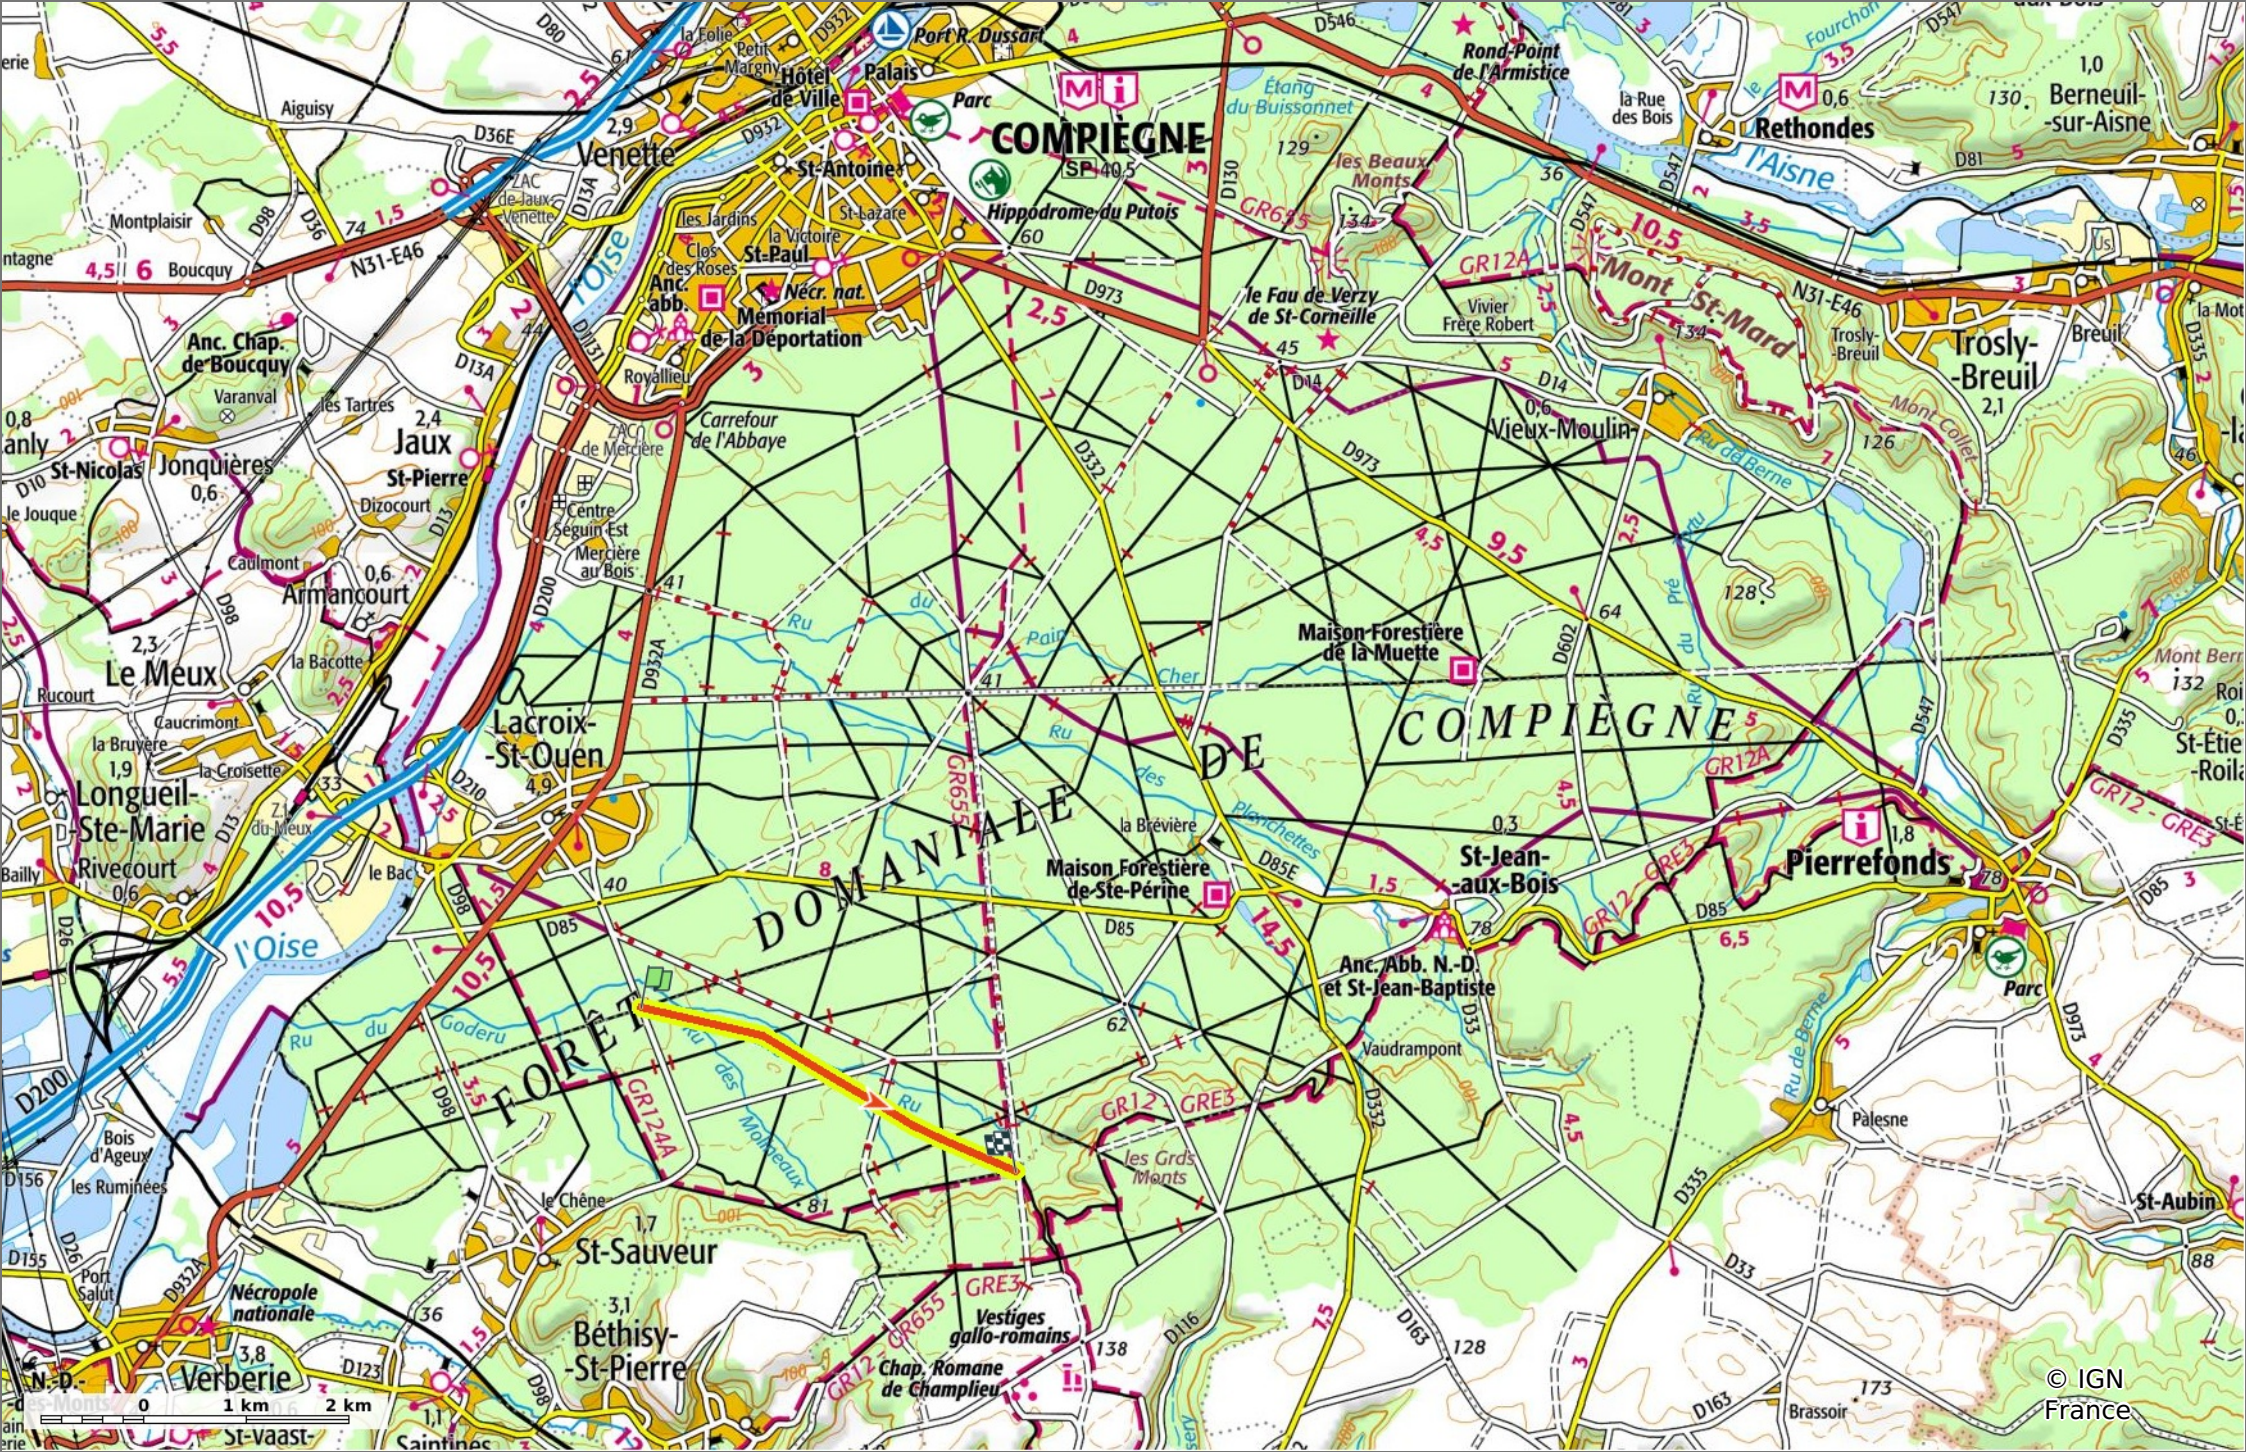

la Route Pannelier
 4 km 50 m 81 m 54 m 27 m
 Marche Difficulté: Facile en 1h 3min

31/08/2022 - Par JeanLucA4

© OpenStreetMap

GET IT ON Google Play Download on the App Store

© IGN
France

la Route Pannelier

◊ 4 km
↗ 50 m
↖ 81 m
↘ 54 m
↙ 27 m

🚶 Marche Difficulté: Facile en 1h 3min

31/08/2022 - Par
JeanLuca4

GET IT ON Google Play

la Route Pannelier

◊ 4 km
↗ 50 m
↘ 81 m
↖ 54 m
↙ 27 m

🚶 Marche
Difficulté: Facile en 1h 3min