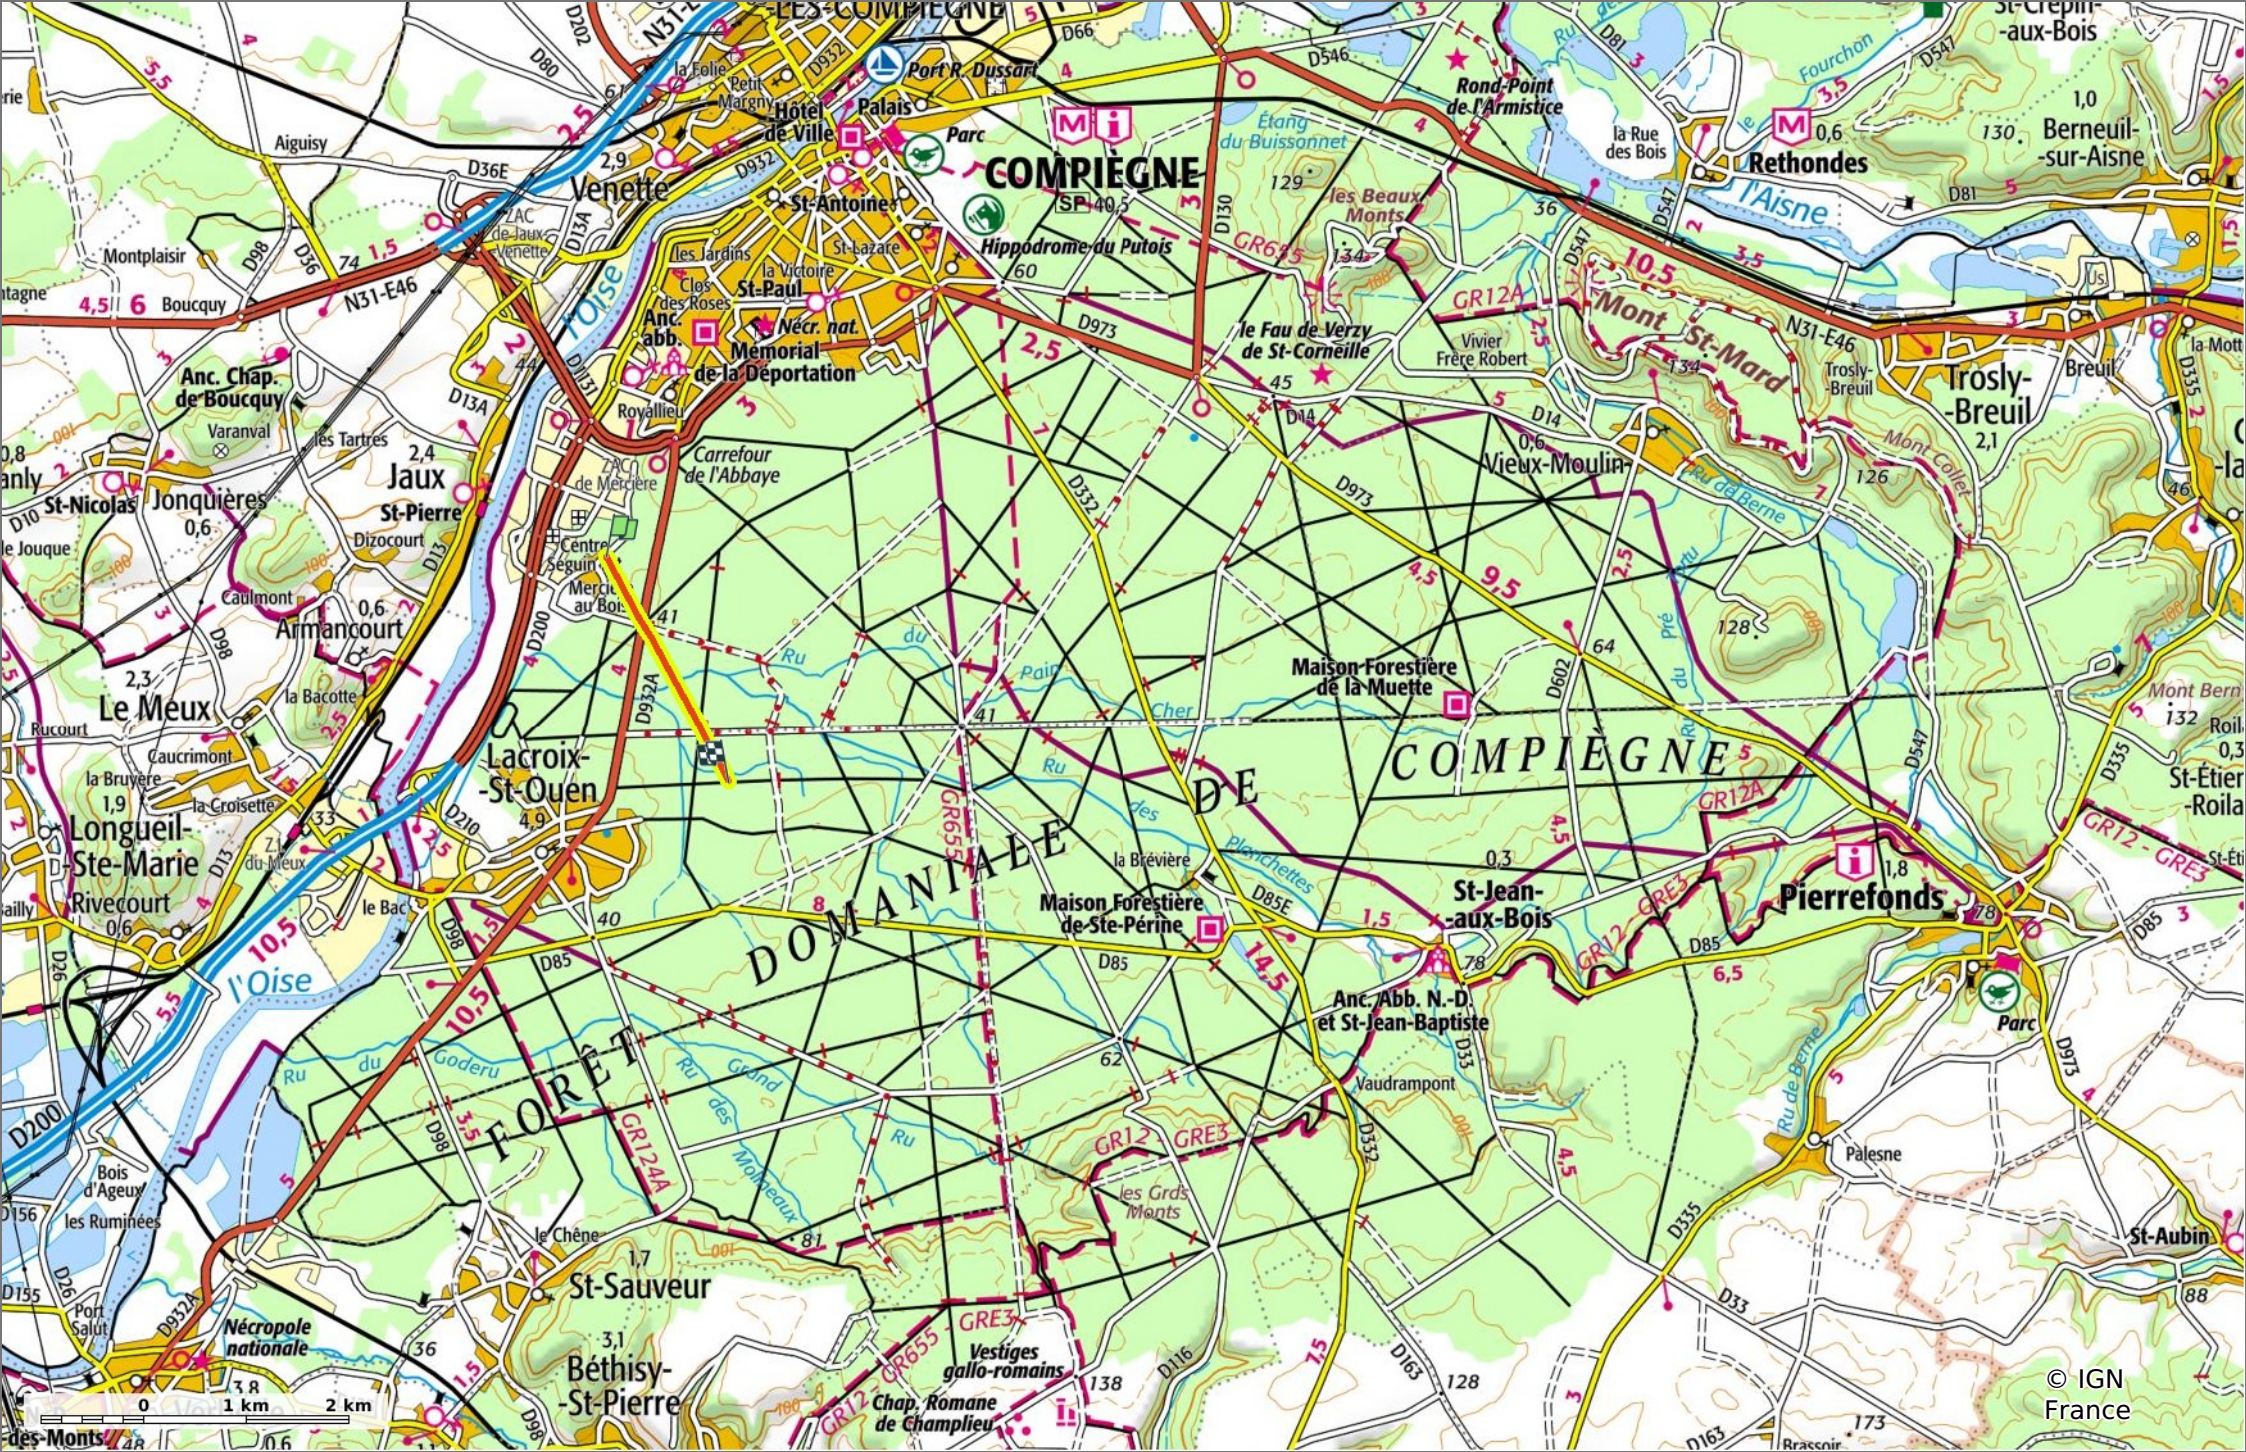

© OpenStreetMap

la Route du Bout de Jaux

◊ 2,5 km ⚓ 41 m ⚓ 58 m ⚓ 27 m ⚓ 24 m

🚶 Marche Difficulté: Facile en 38min

27/05/2023 - Par
JeanLucA4

Sity Trail
GET IT ON Google Play Download on the App Store

la Route du Bout de Jaux

◊ 2,5 km
⌄ 41 m
⌄ 58 m
⌄ 27 m
⌄ 24 m

🚶 Marche
Difficulté: Facile en 38min

27/05/2023 - Par JeanLuca4

© IGN France

la Route du Bout de Jaux

◇ 2,5 km
↗ 41 m
↖ 58 m
↗ 27 m
↖ 24 m

🚶 Marche
Difficulté: Facile en 38min