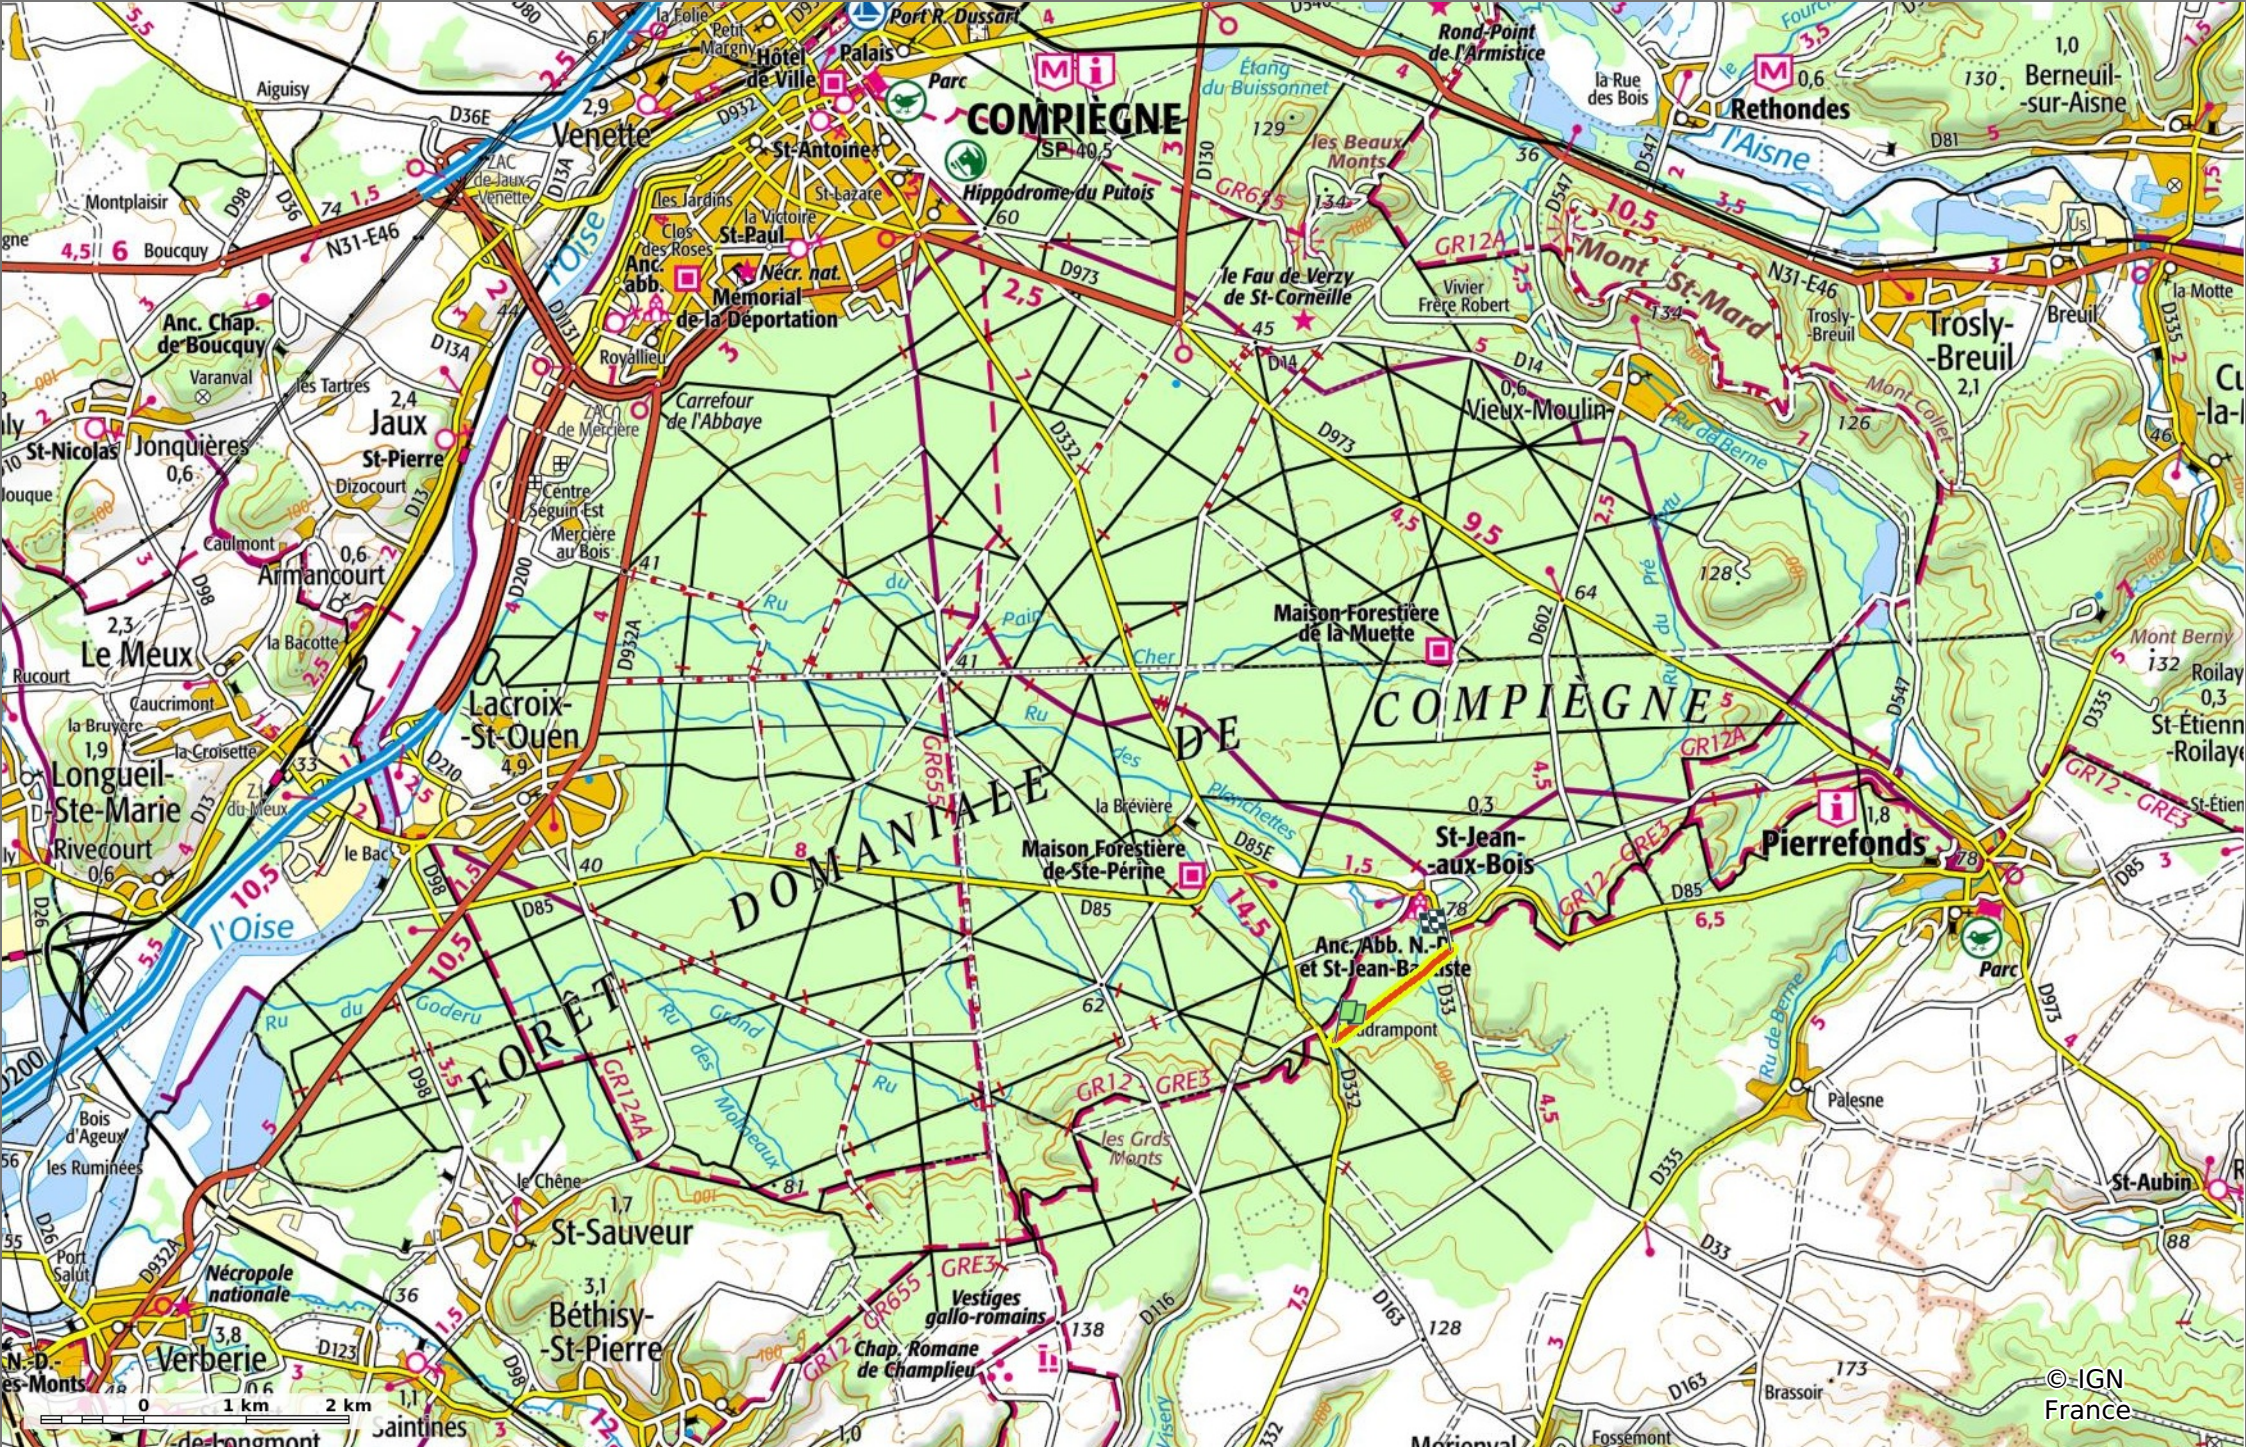

### la Route de la Landeblin

📏 1,4 km
📏 79 m
📏 95 m
📏 13 m
📏 16 m

🚶 Marche
Difficulté: Facile en 22min

27/05/2023 - Par JeanLucA4

### la Route de la Landeblin

◊ 1,4 km   ↗ 79 m   ↘ 95 m   ↖ 13 m   ↙ 16 m

🚶 Marche Difficulté: Facile en 22min

27/05/2023 - Par  
JeanLuca4

City Trail

GET IT ON Google Play   Download on the App Store

### la Route de la Landeblin

◇ 1,4 km
↗ 79 m
↘ 95 m
↖ 13 m
↙ 16 m

🚶 Marche
Difficulté: Facile en 22min

27/05/2023 - Par JeanLuca4