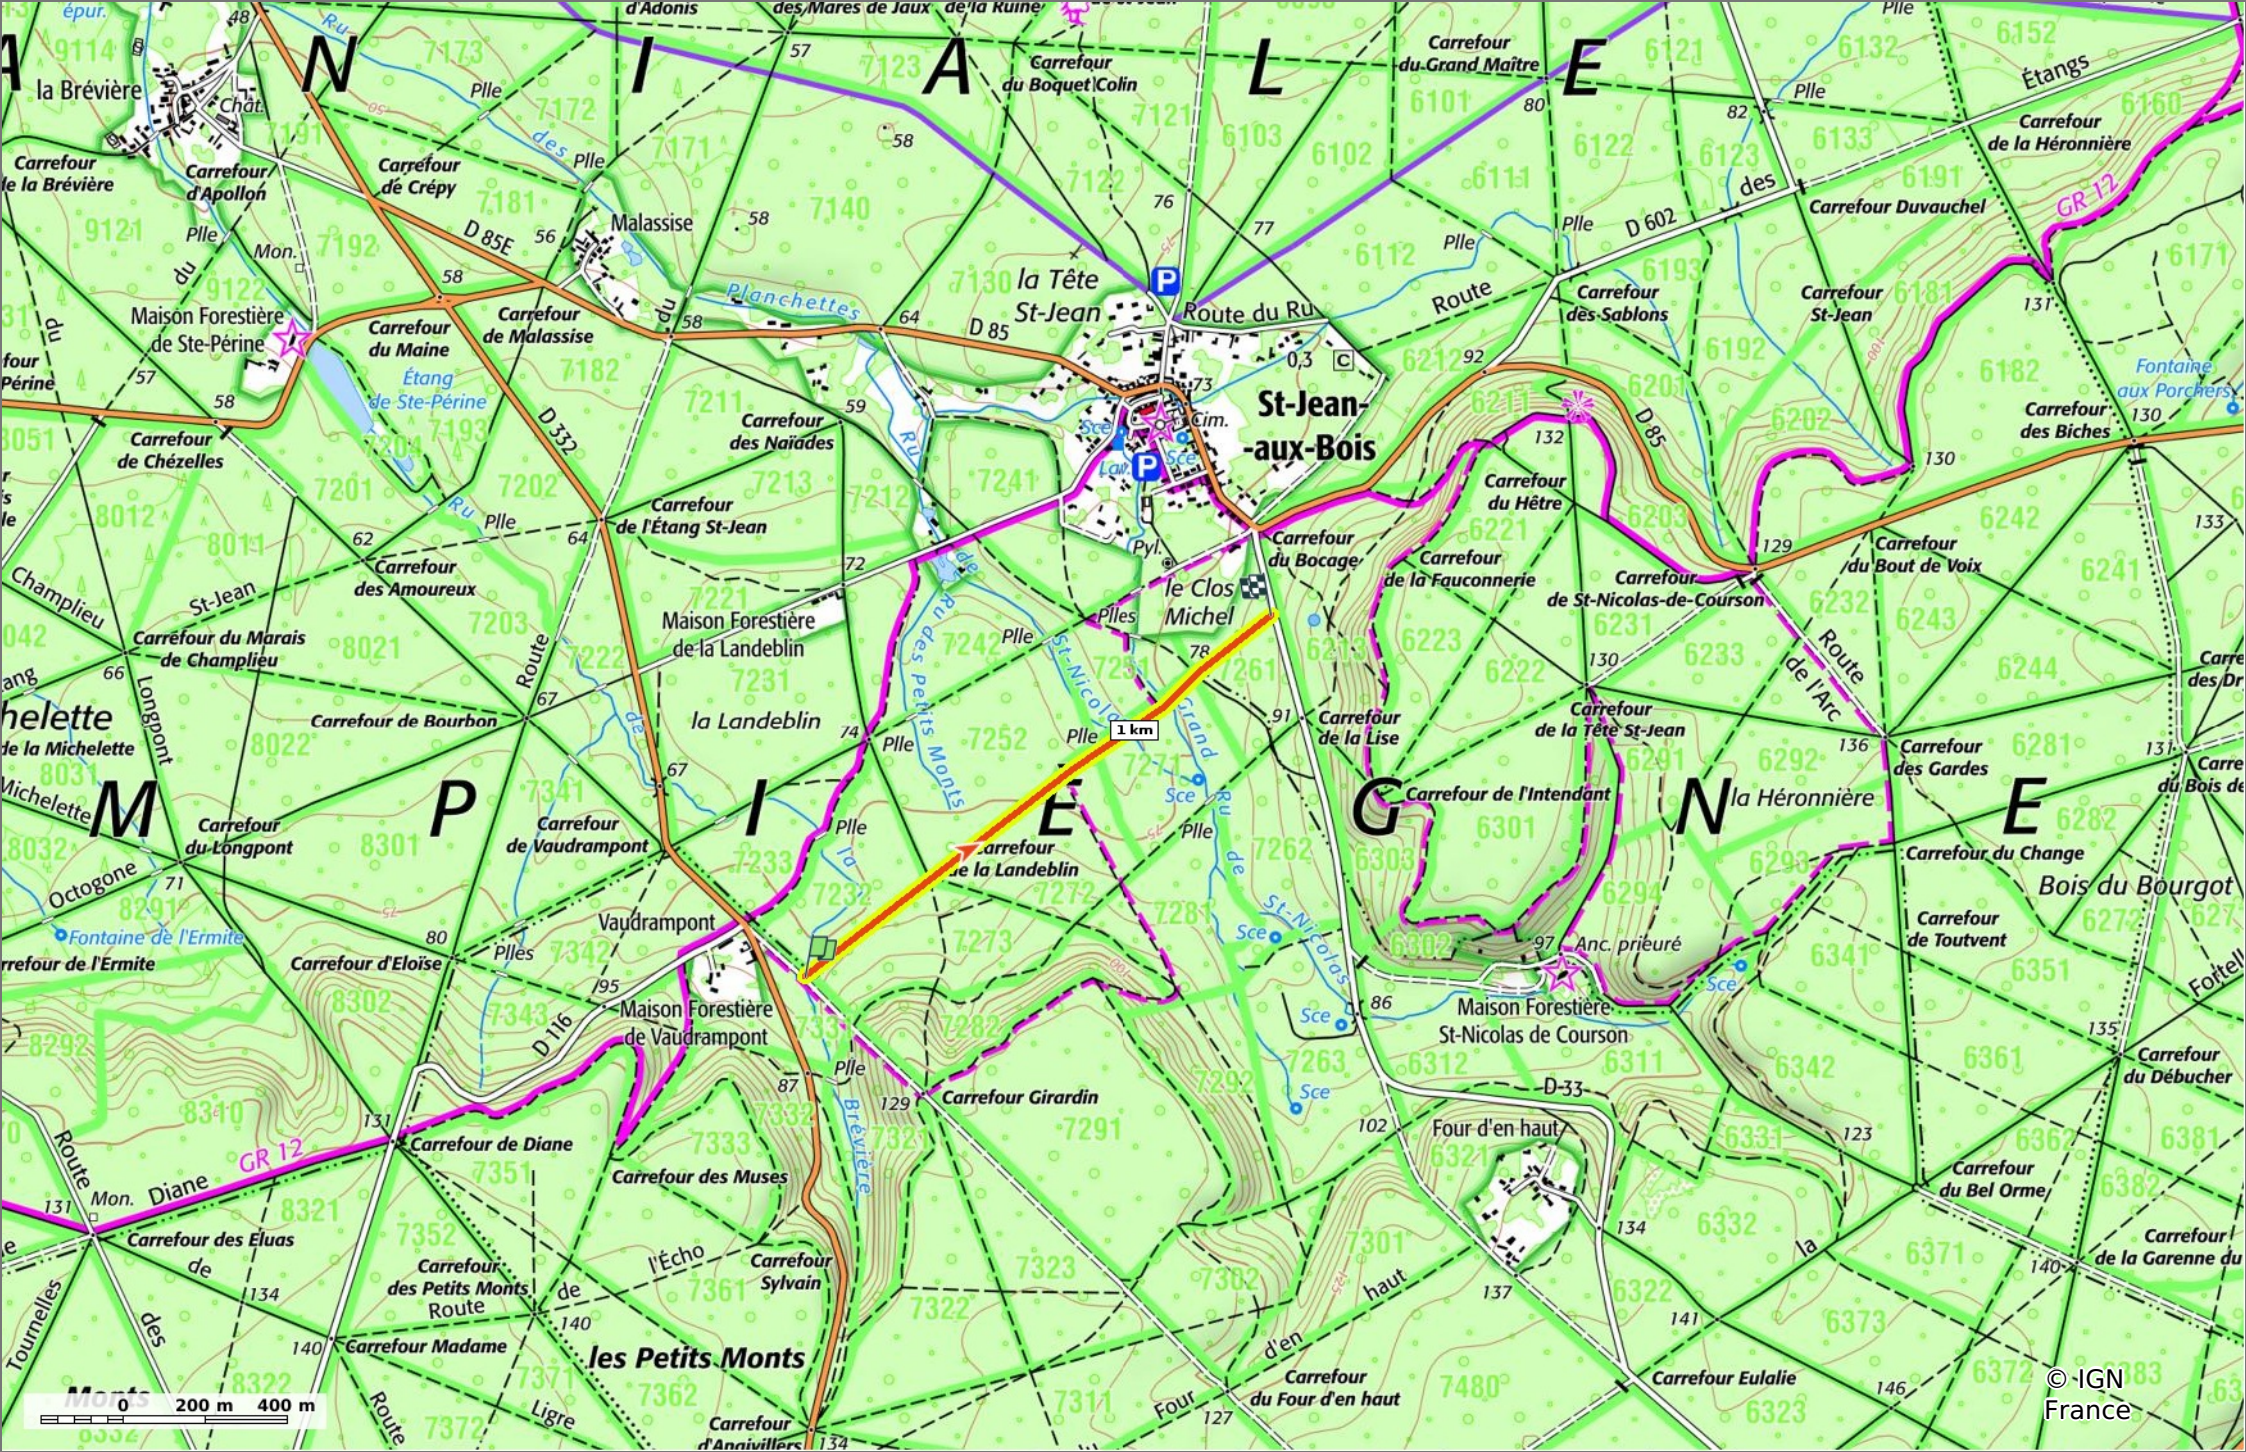

### la Route de la Landeblin

📏 1,4 km
📏 79 m
📏 95 m
📏 13 m
📏 16 m

🚶 Marche
Difficulté: Facile en 22min

27/05/2023 - Par JeanLucA4

### la Route de la Landeblin

◊ 1,4 km   ↗ 79 m   ↘ 95 m   ↖ 13 m   ↙ 16 m

🚶 Marche Difficulté: Facile en 22min

27/05/2023 - Par  
JeanLuca4

City Trail

GET IT ON Google Play   Download on the App Store

### la Route de la Landeblin

◇ 1,4 km
↗ 79 m
↘ 95 m
↖ 13 m
↙ 16 m

🚶 Marche
Difficulté: Facile en 22min

27/05/2023 - Par JeanLuca4