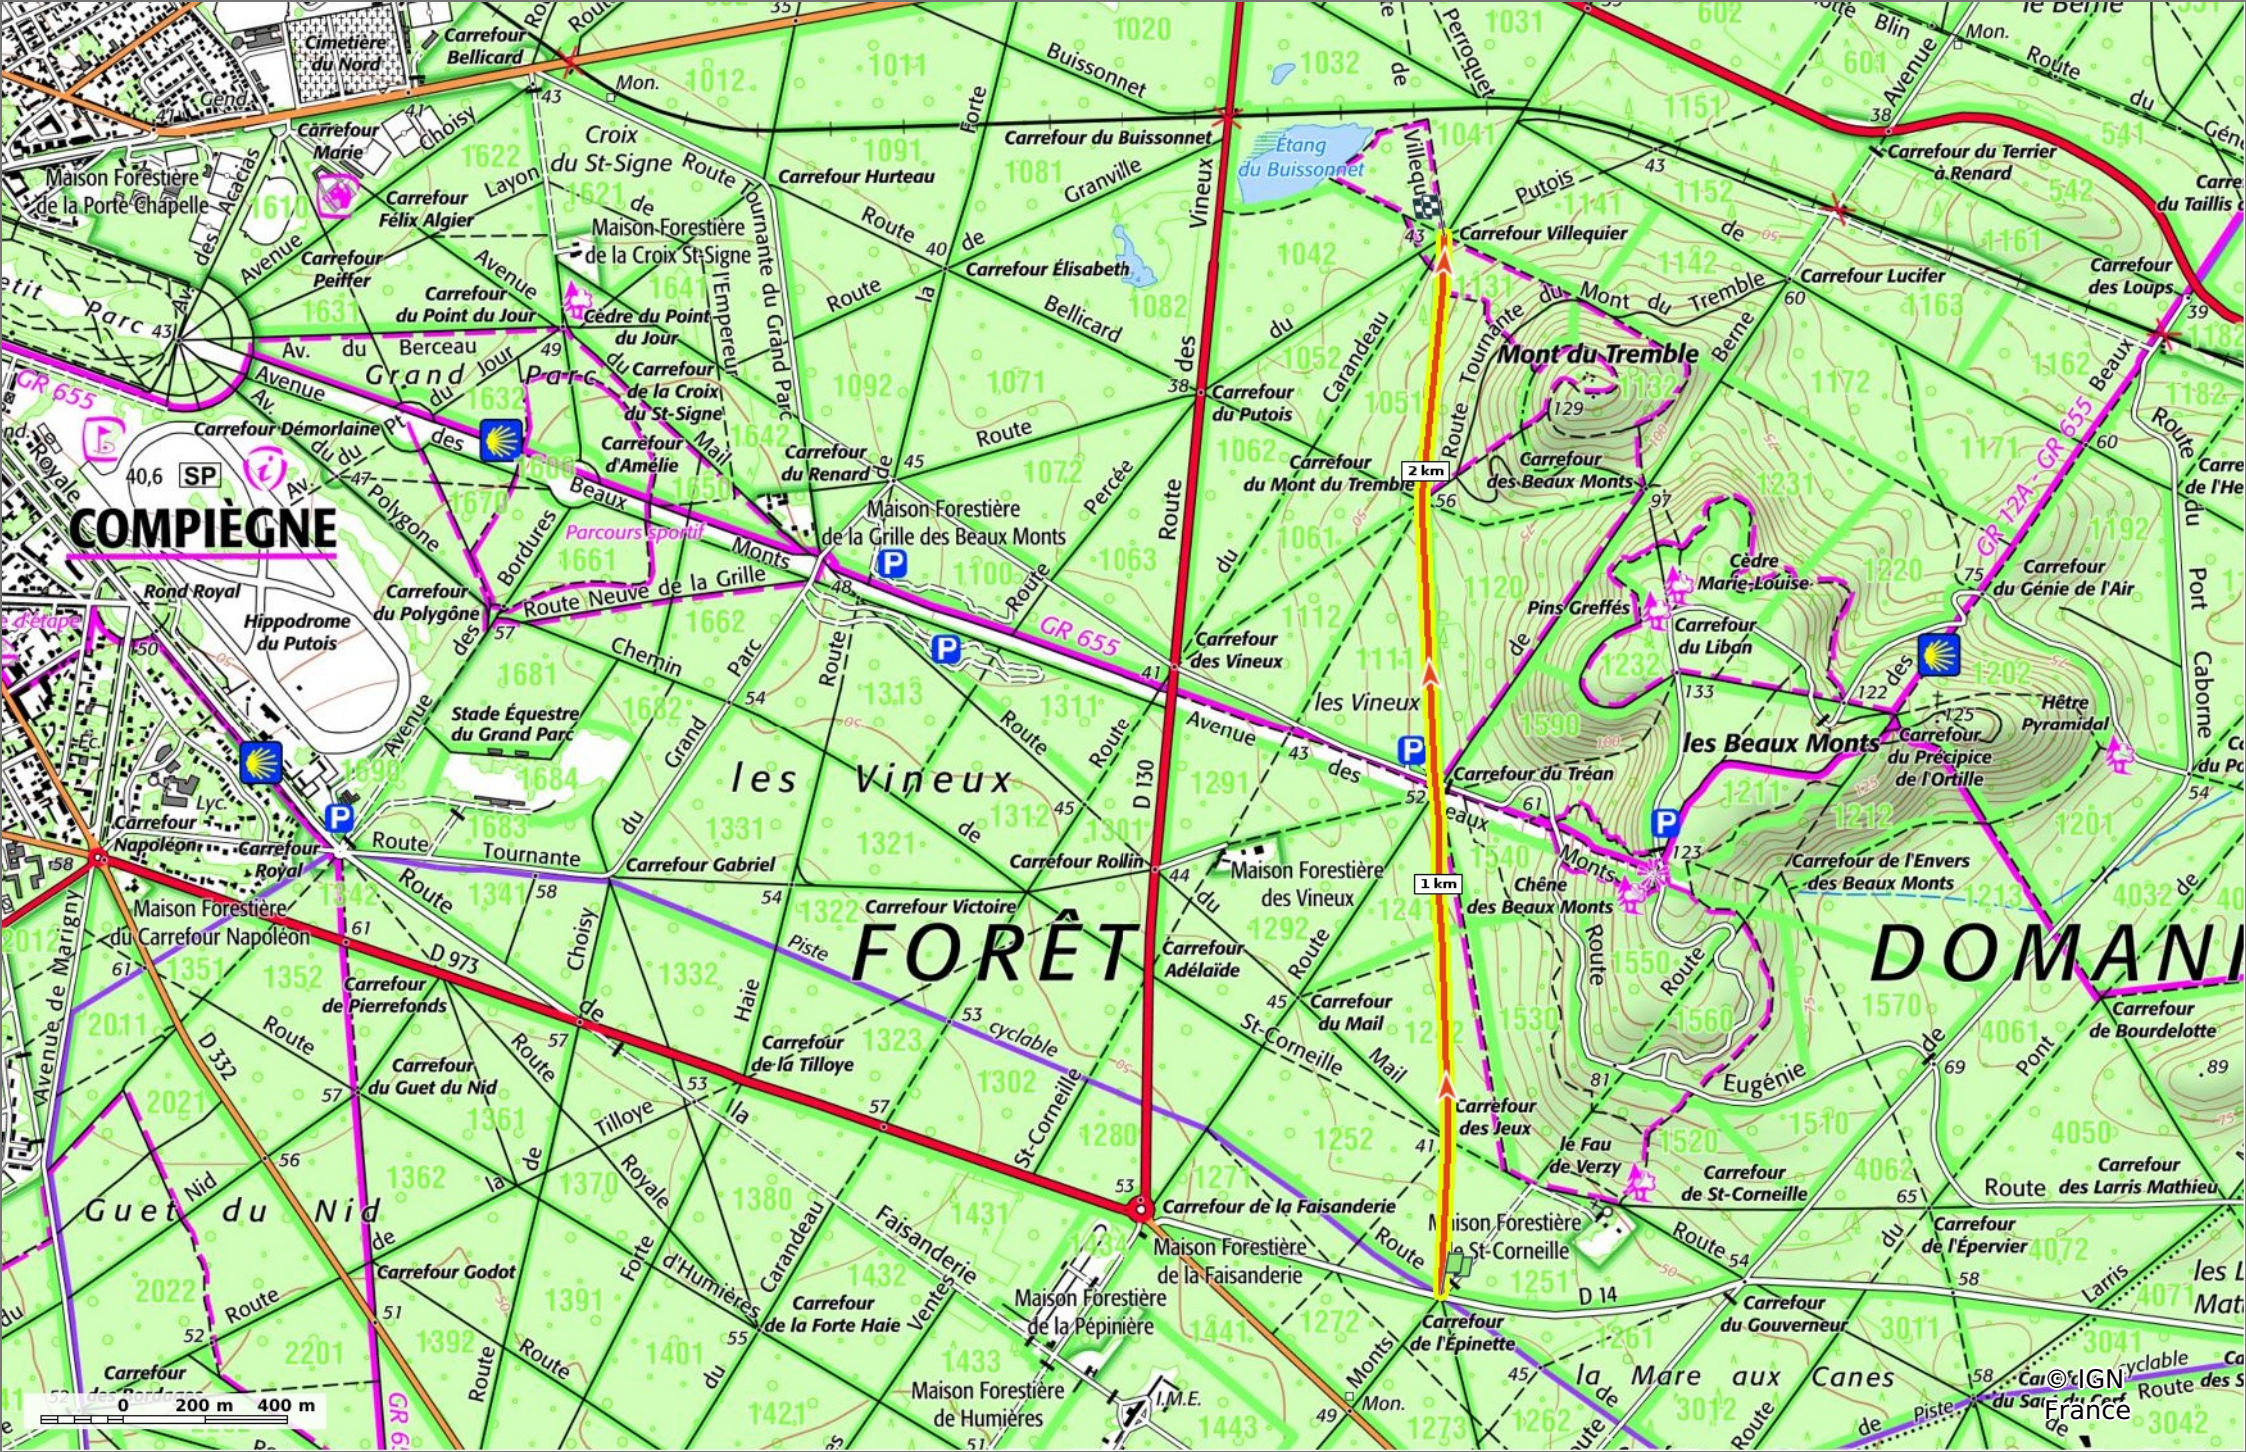

© OpenStreetMap

la Route du Tréan

◊ 2,6 km ⚡ 52 m ⚡ 68 m ↗ 22 m ↘ 25 m

🚶 Marche Difficulté: Facile en 39min

16/06/2023 - Par
JeanLucA4

Sity Trail
GET IT ON Google Play Download on the App Store

la Route du Tréan

◊ 2,6 km
⌄ 52 m
⌄ 68 m
⌄ 22 m
⌄ 25 m

🚶 Marche
Difficulté: Facile en 39min

16/06/2023 - Par JeanLucA4

GET IT ON Google Play

 Download on the App Store

la Route du Tréan

📏 2,6 km
📏 52 m
📏 68 m
📏 22 m
📏 25 m

🚶 Marche
Difficulté: Facile en 39min