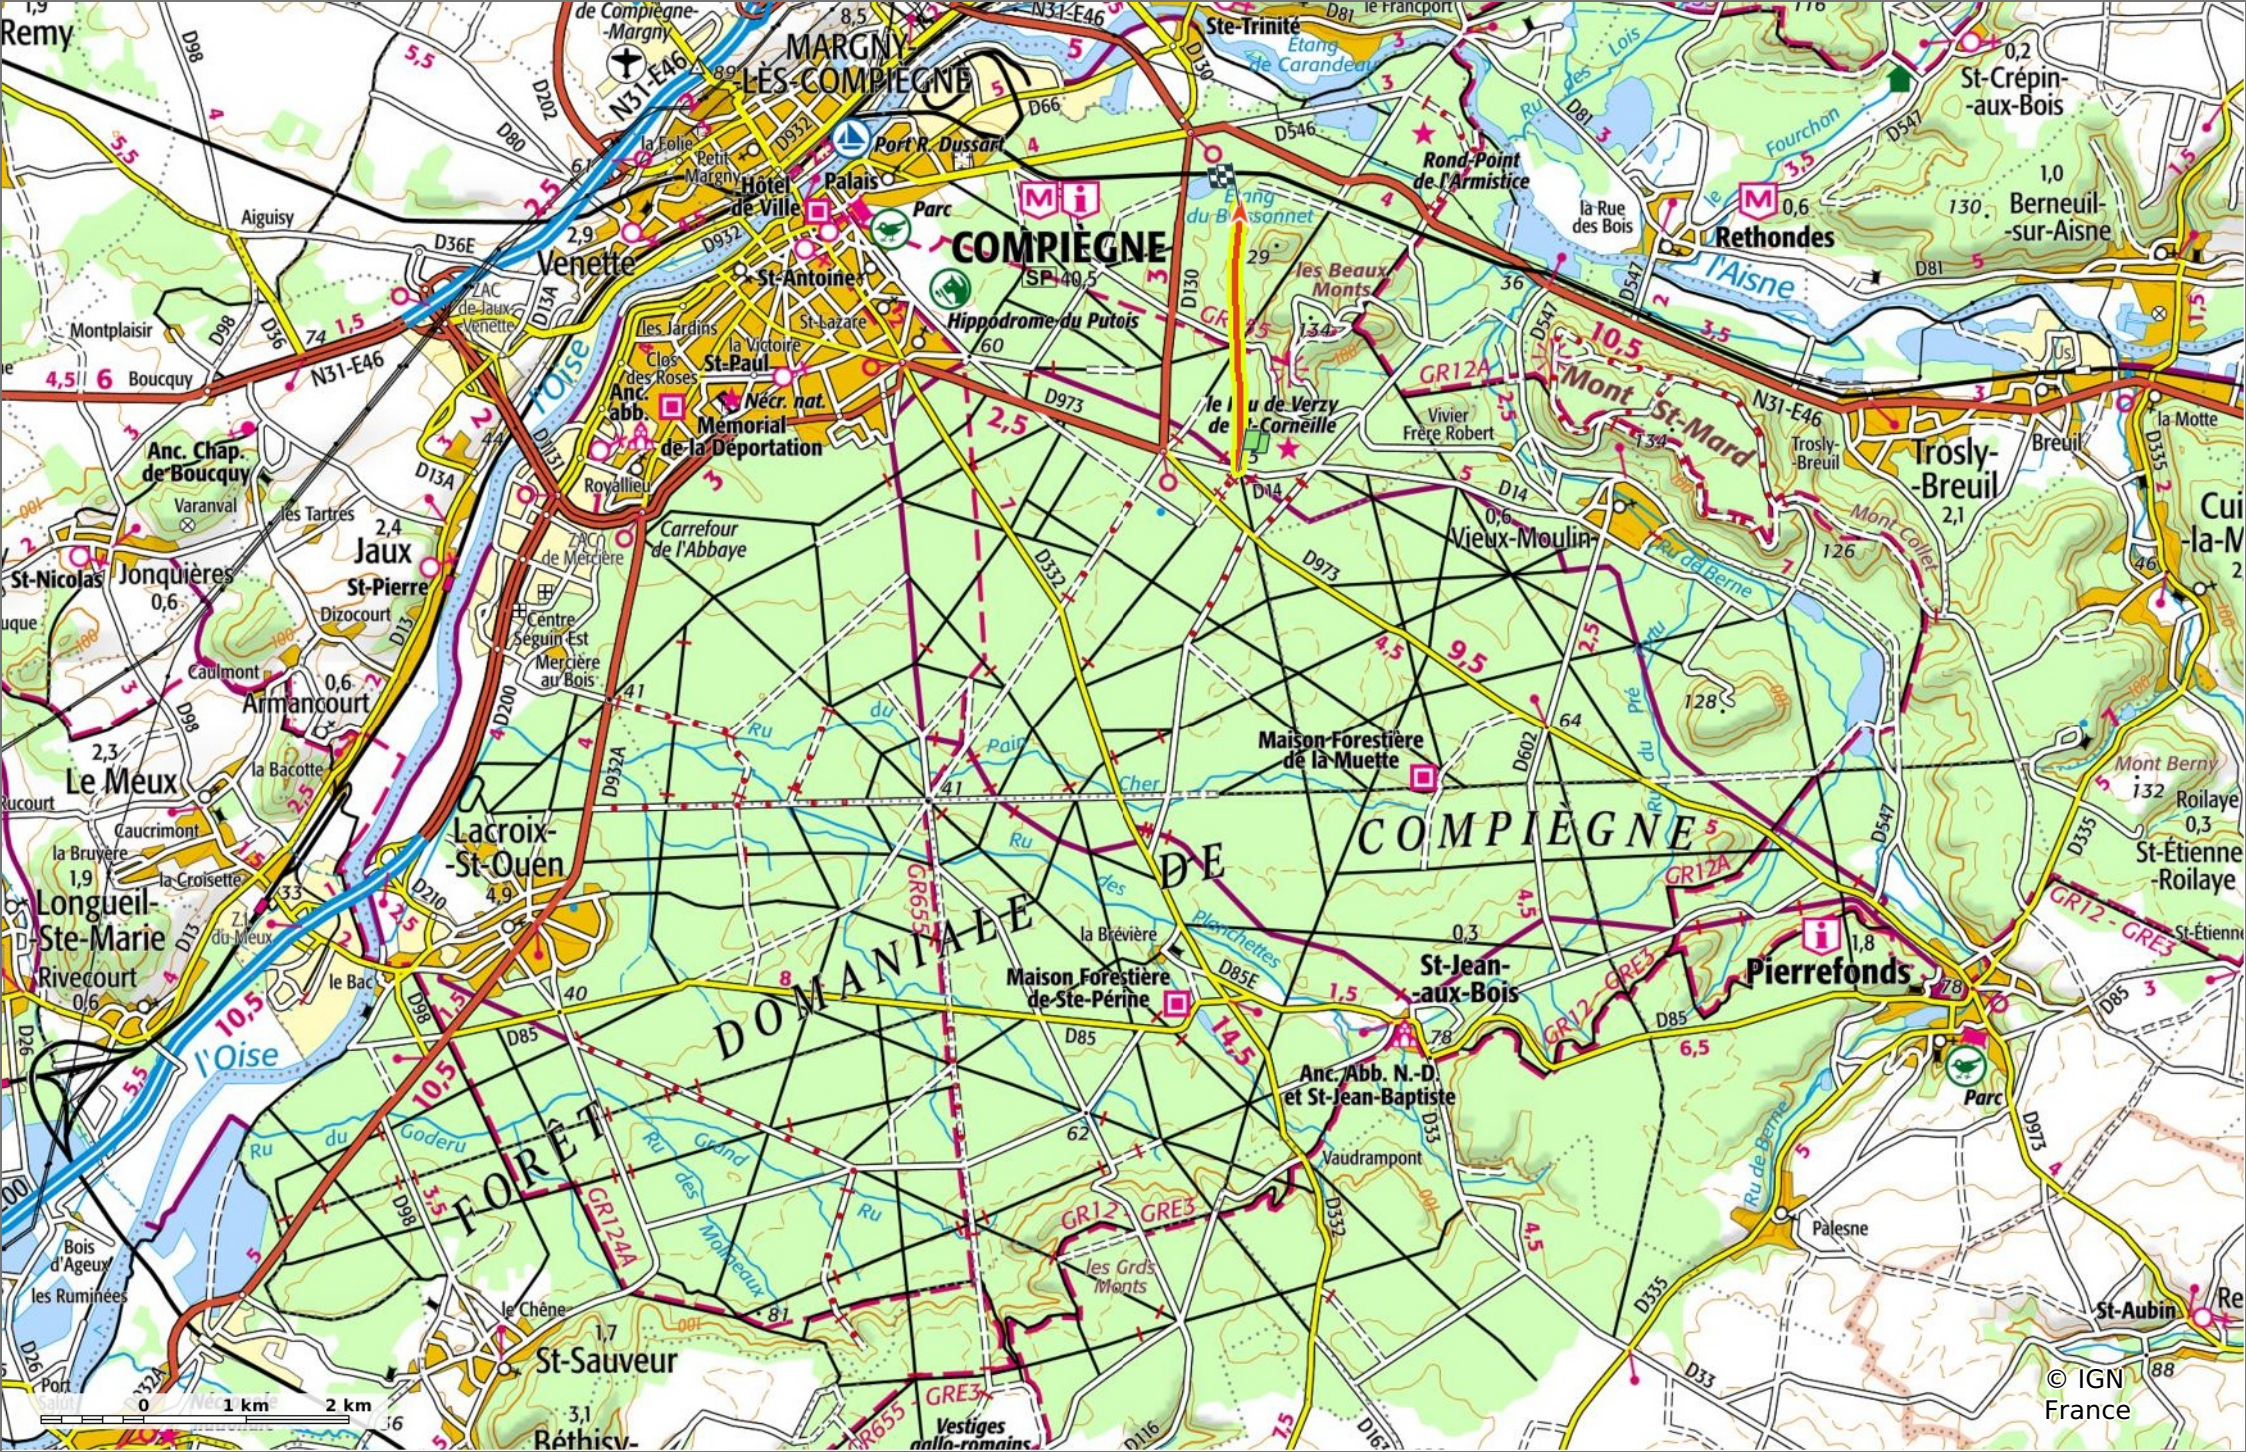

© OpenStreetMap

la Route du Tréan

◊ 2,6 km ⚡ 52 m ⚡ 68 m ↗ 22 m ↘ 25 m

🚶 Marche Difficulté: Facile en 39min

16/06/2023 - Par
JeanLucA4

Sity Trail
GET IT ON Google Play Download on the App Store

la Route du Tréan

◊ 2,6 km
⌄ 52 m
⌄ 68 m
⌄ 22 m
⌄ 25 m

🚶 Marche
Difficulté: Facile en 39min

16/06/2023 - Par JeanLucA4

GET IT ON Google Play

 Download on the App Store

la Route du Tréan

📏 2,6 km
📏 52 m
📏 68 m
📏 22 m
📏 25 m

🚶 Marche
Difficulté: Facile en 39min