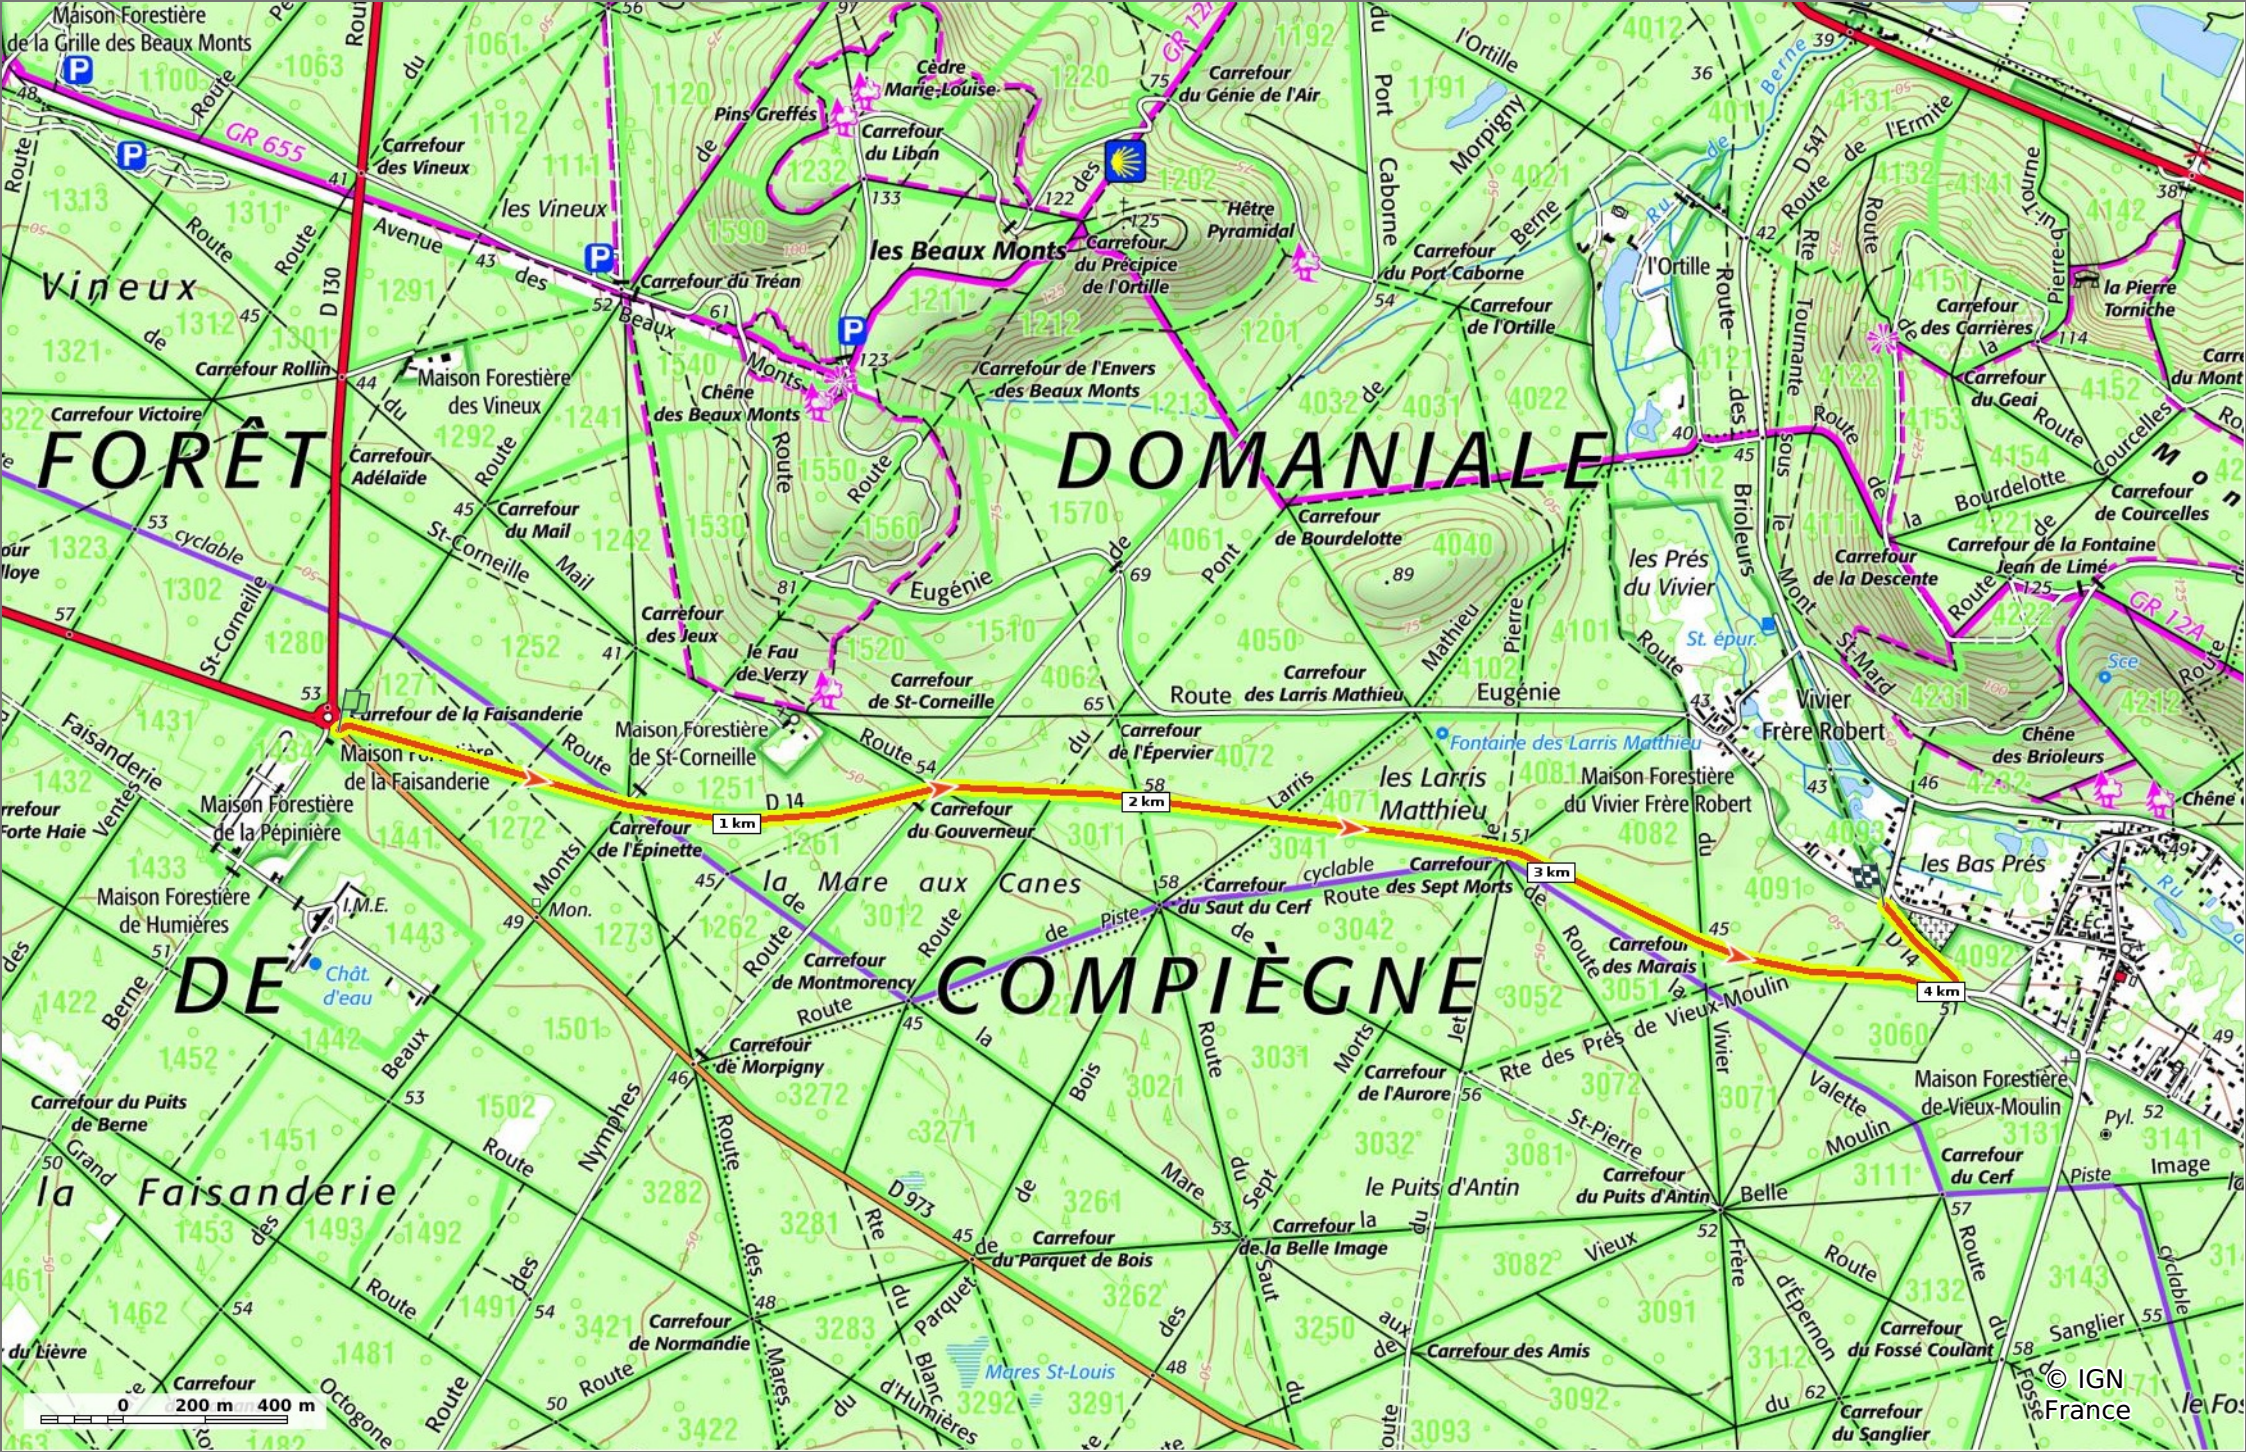

© OpenStreetMap

la D14 en Forêt de Compiègne

◊ 4,3 km ↗ 50 m ↖ 72 m ↗ 36 m ↘ 40 m

Marche Difficulté: Facile en 1h 5min

08/08/2023 - Par
JeanLucA4

Sity Trail
GET IT ON Google Play Download on the App Store

© IGN France

la D14 en Forêt de Compiègne

◇ 4,3 km
↗ 50 m
↖ 72 m
↘ 36 m
↙ 40 m

🚶 Marche
Difficulté: Facile en 1h 5min

08/08/2023 - Par JeanLuca4

GET IT ON Google Play

la D14 en Forêt de Compiègne

◇ 4,3 km
↗ 50 m
↗ 72 m
↗ 36 m
↘ 40 m

🚶 Marche
Difficulté: Facile en 1h 5min

08/08/2023 - Par JeanLuca4