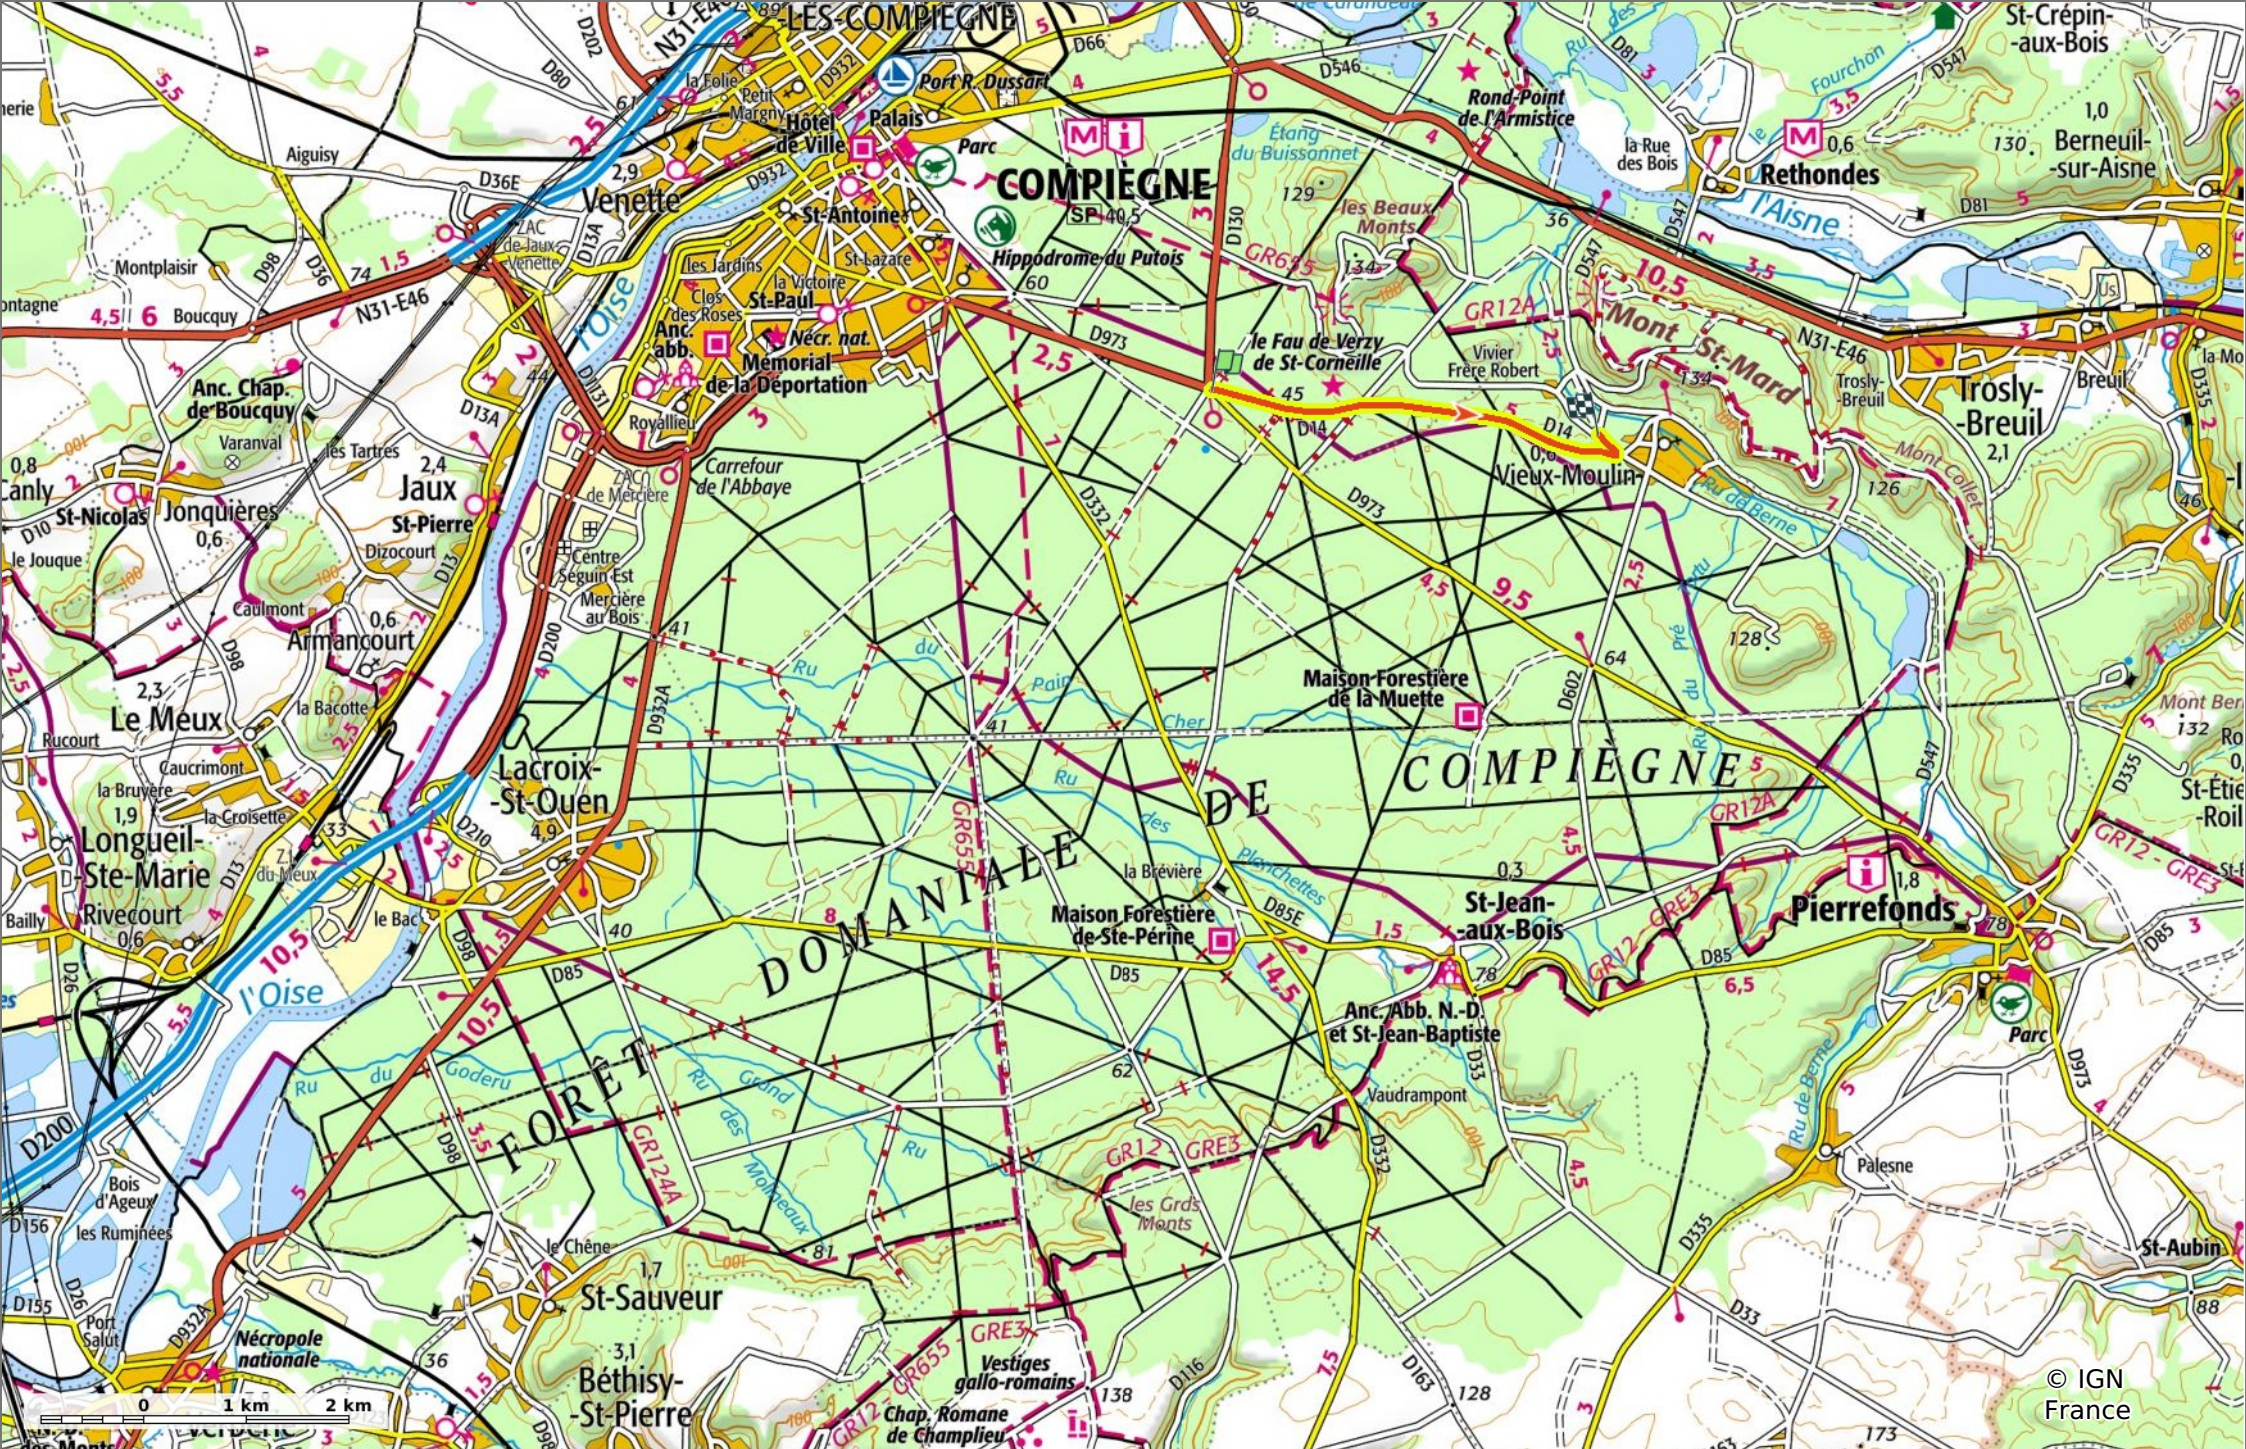

© OpenStreetMap

la D14 en Forêt de Compiègne

◊ 4,3 km ↗ 50 m ↖ 72 m ↗ 36 m ↘ 40 m

Marche Difficulté: Facile en 1h 5min

08/08/2023 - Par
JeanLucA4

Sity Trail
GET IT ON Google Play Download on the App Store

© IGN France

la D14 en Forêt de Compiègne

◇ 4,3 km
↗ 50 m
↖ 72 m
↘ 36 m
↙ 40 m

🚶 Marche
Difficulté: Facile en 1h 5min

08/08/2023 - Par JeanLuca4

GET IT ON Google Play

la D14 en Forêt de Compiègne

◇ 4,3 km
↗ 50 m
↗ 72 m
↗ 36 m
↘ 40 m

🚶 Marche
Difficulté: Facile en 1h 5min

08/08/2023 - Par JeanLuca4