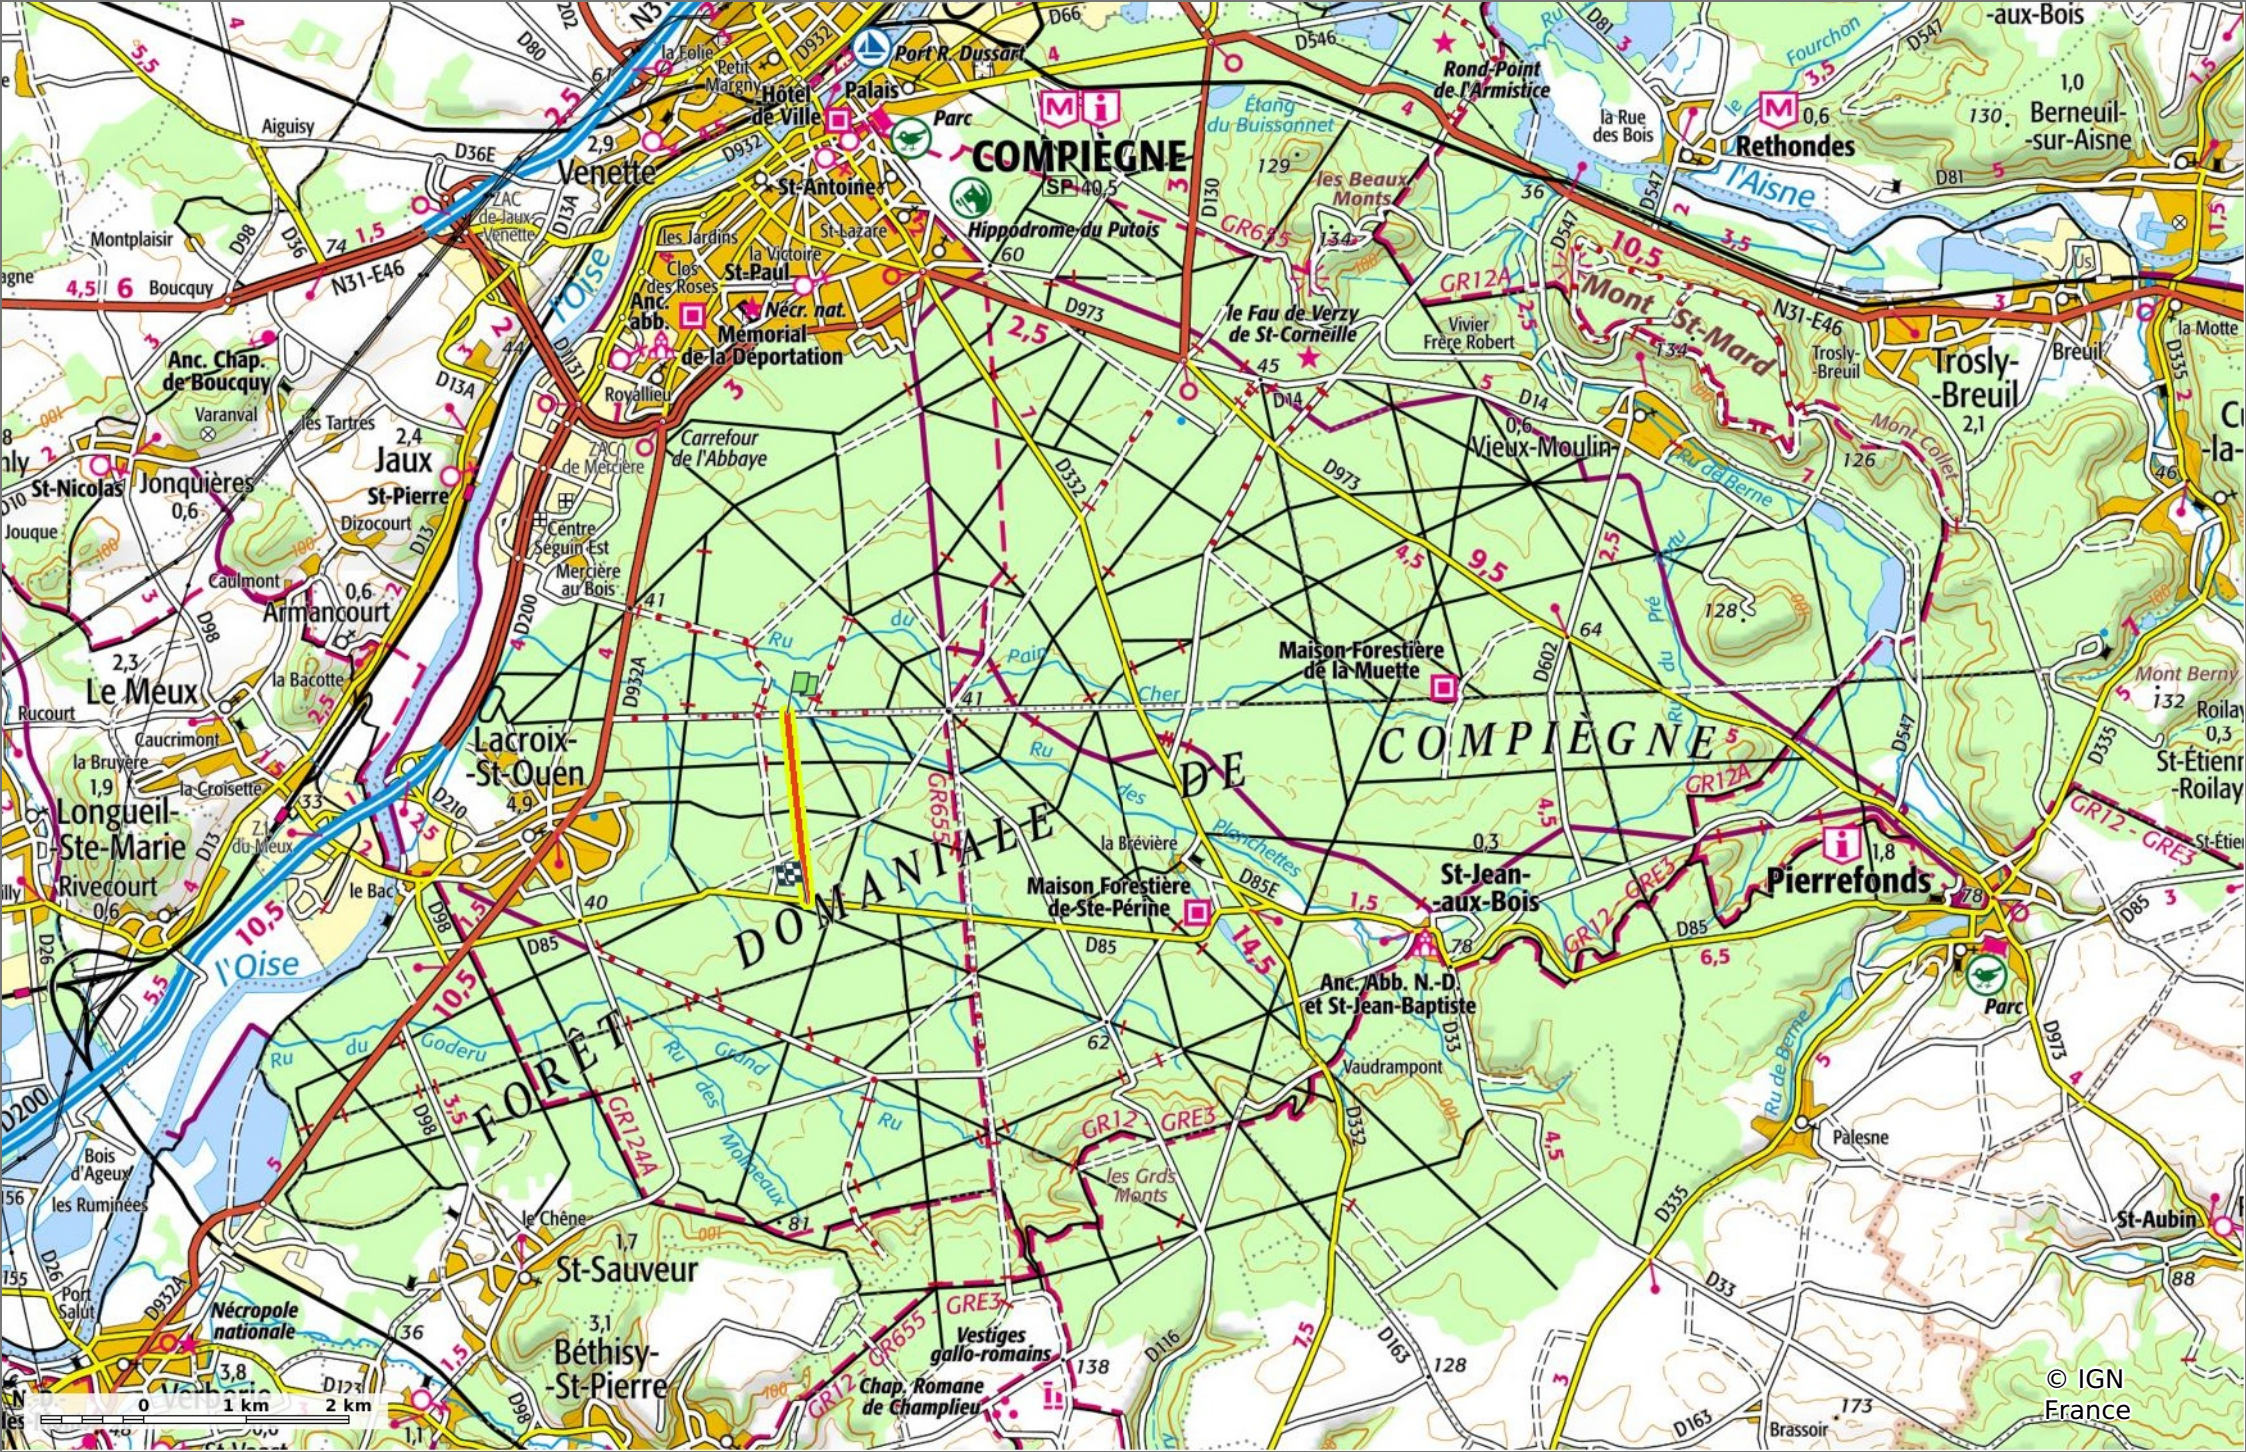

© OpenStreetMap

la Route de Bussa

1,9 km 44 m 63 m 23 m 23 m

Marche Difficulté: Facile en 29min

28/05/2023 - Par JeanLuca4

Sity Trail
GET IT ON Google Play Download on the App Store

la Route de Bussa

◇ 1,9 km
⌄ 44 m
⌄ 63 m
⌄ 23 m
⌄ 23 m

🚶 Marche
Difficulté: Facile en 29min

28/05/2023 - Par
JeanLucA4

la Route de Bussa

◊ 1,9 km ⚡ 44 m ⚡ 63 m ⚡ 23 m ⚡ 23 m

🚶 Marche Difficulté: Facile en 29min

28/05/2023 - Par
JeanLucA4

Sity Trail

GET IT ON Google Play Download on the App Store