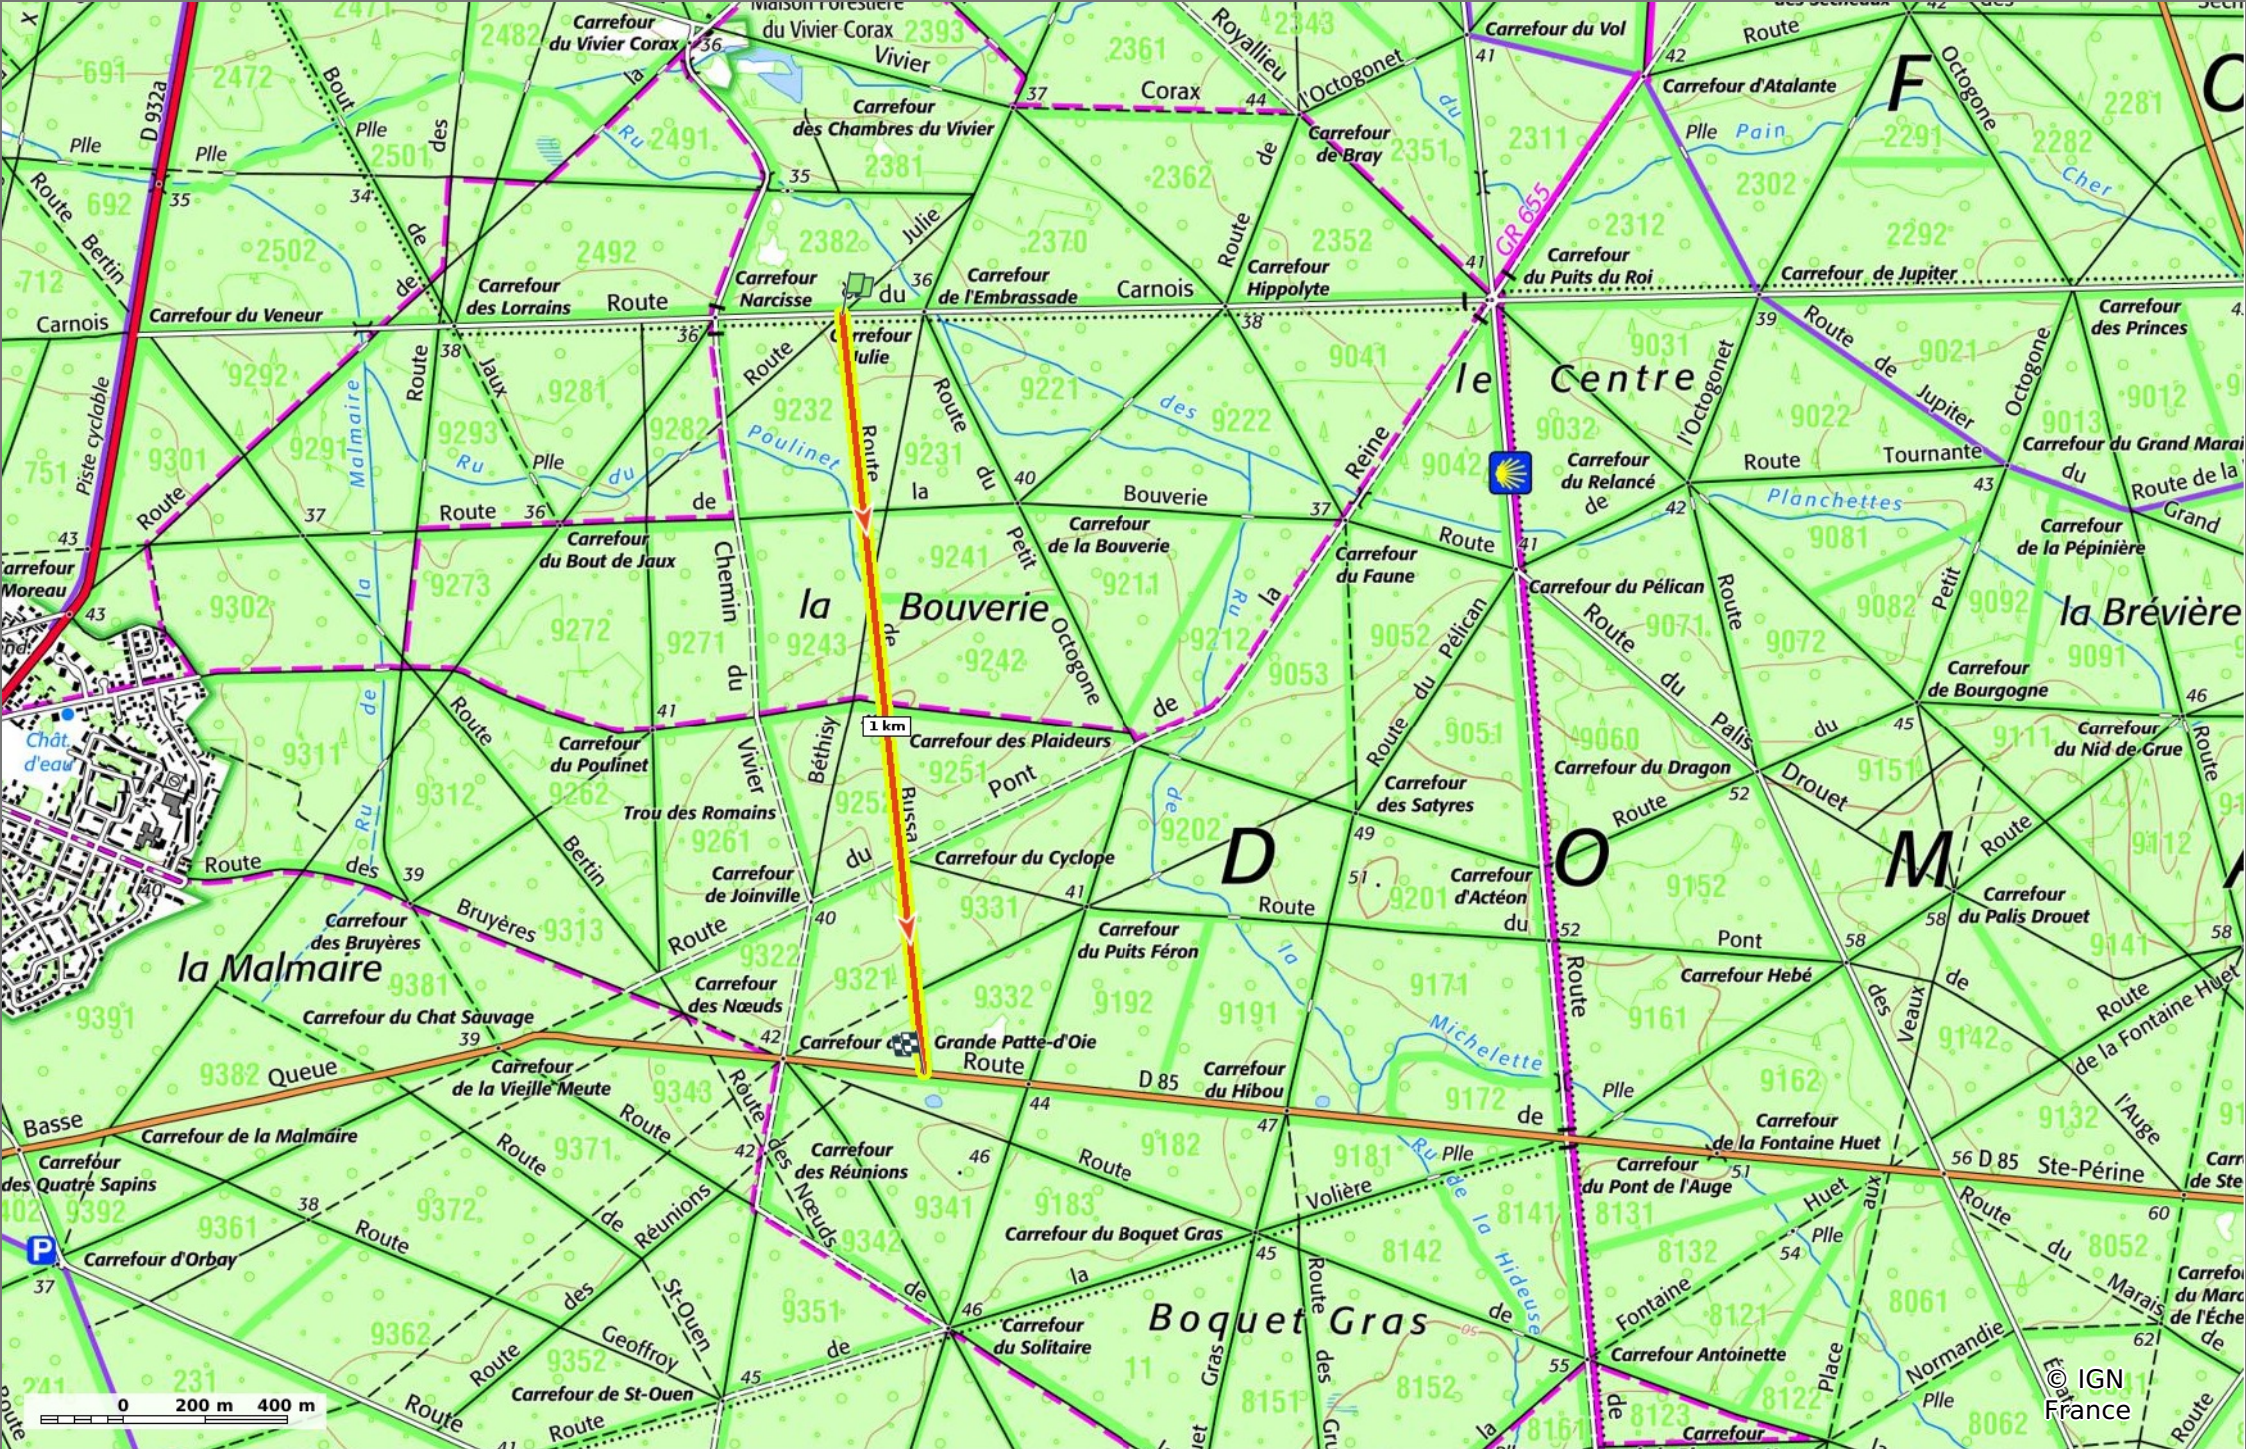

© OpenStreetMap

la Route de Bussa

1,9 km 44 m 63 m 23 m 23 m

Marche Difficulté: Facile en 29min

28/05/2023 - Par JeanLuca4

Sity Trail
GET IT ON Google Play Download on the App Store

la Route de Bussa

◇ 1,9 km
⌄ 44 m
⌄ 63 m
⌄ 23 m
⌄ 23 m

🚶 Marche
Difficulté: Facile en 29min

28/05/2023 - Par
JeanLucA4

la Route de Bussa

◊ 1,9 km ⚡ 44 m ⚡ 63 m ⚡ 23 m ⚡ 23 m

🚶 Marche Difficulté: Facile en 29min

28/05/2023 - Par
JeanLucA4

Sity Trail

GET IT ON Google Play Download on the App Store