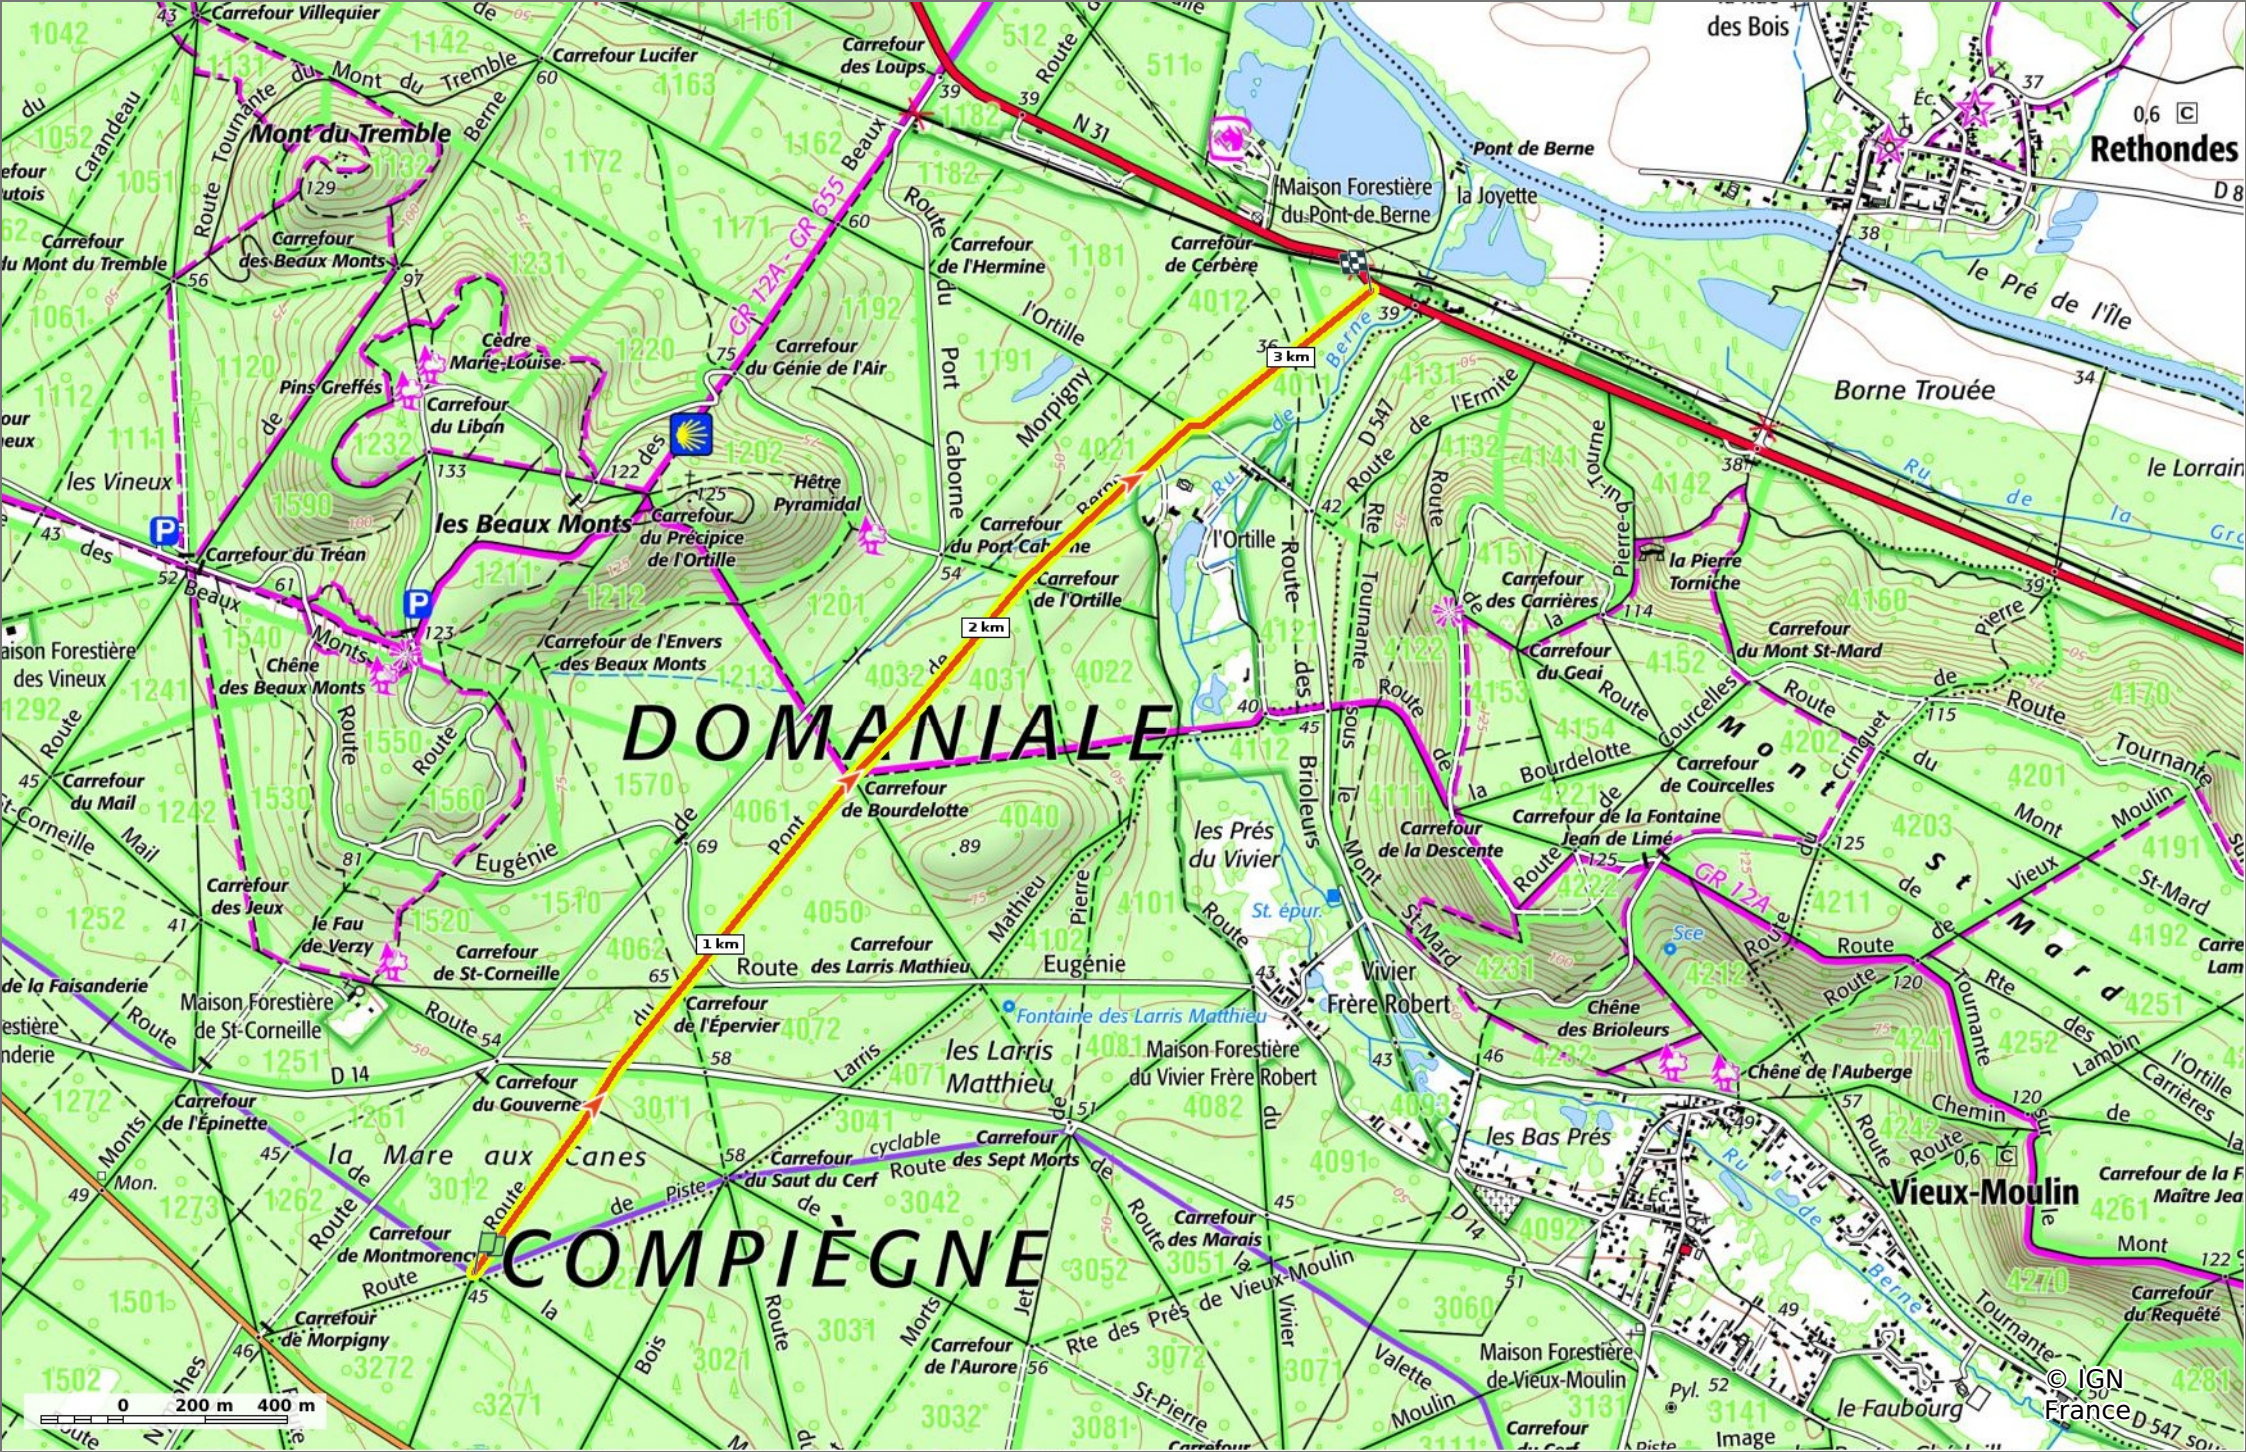

### la Route du Pont de Berne

3,3 km
 42 m
 82 m
 35 m
 42 m

Marche Difficulté: Facile en 51min

24/06/2023 - Par  
JeanLucA4

**la Route du Pont de Berne**

◇ 3,3 km
↗ 42 m
↖ 82 m
↘ 35 m
↙ 42 m

🚶 Marche
Difficulté: Facile en 51min

24/06/2023 - Par JeanLucA4

GET IT ON Google Play

© IGN France

**la Route du Pont de Berne**

📏 3,3 km
🏔️ 42 m
🏔️ 82 m
🏔️ 35 m
🏔️ 42 m

🚶 Marche
Difficulté: Facile en 51min

24/06/2023 - Par JeanLuca4