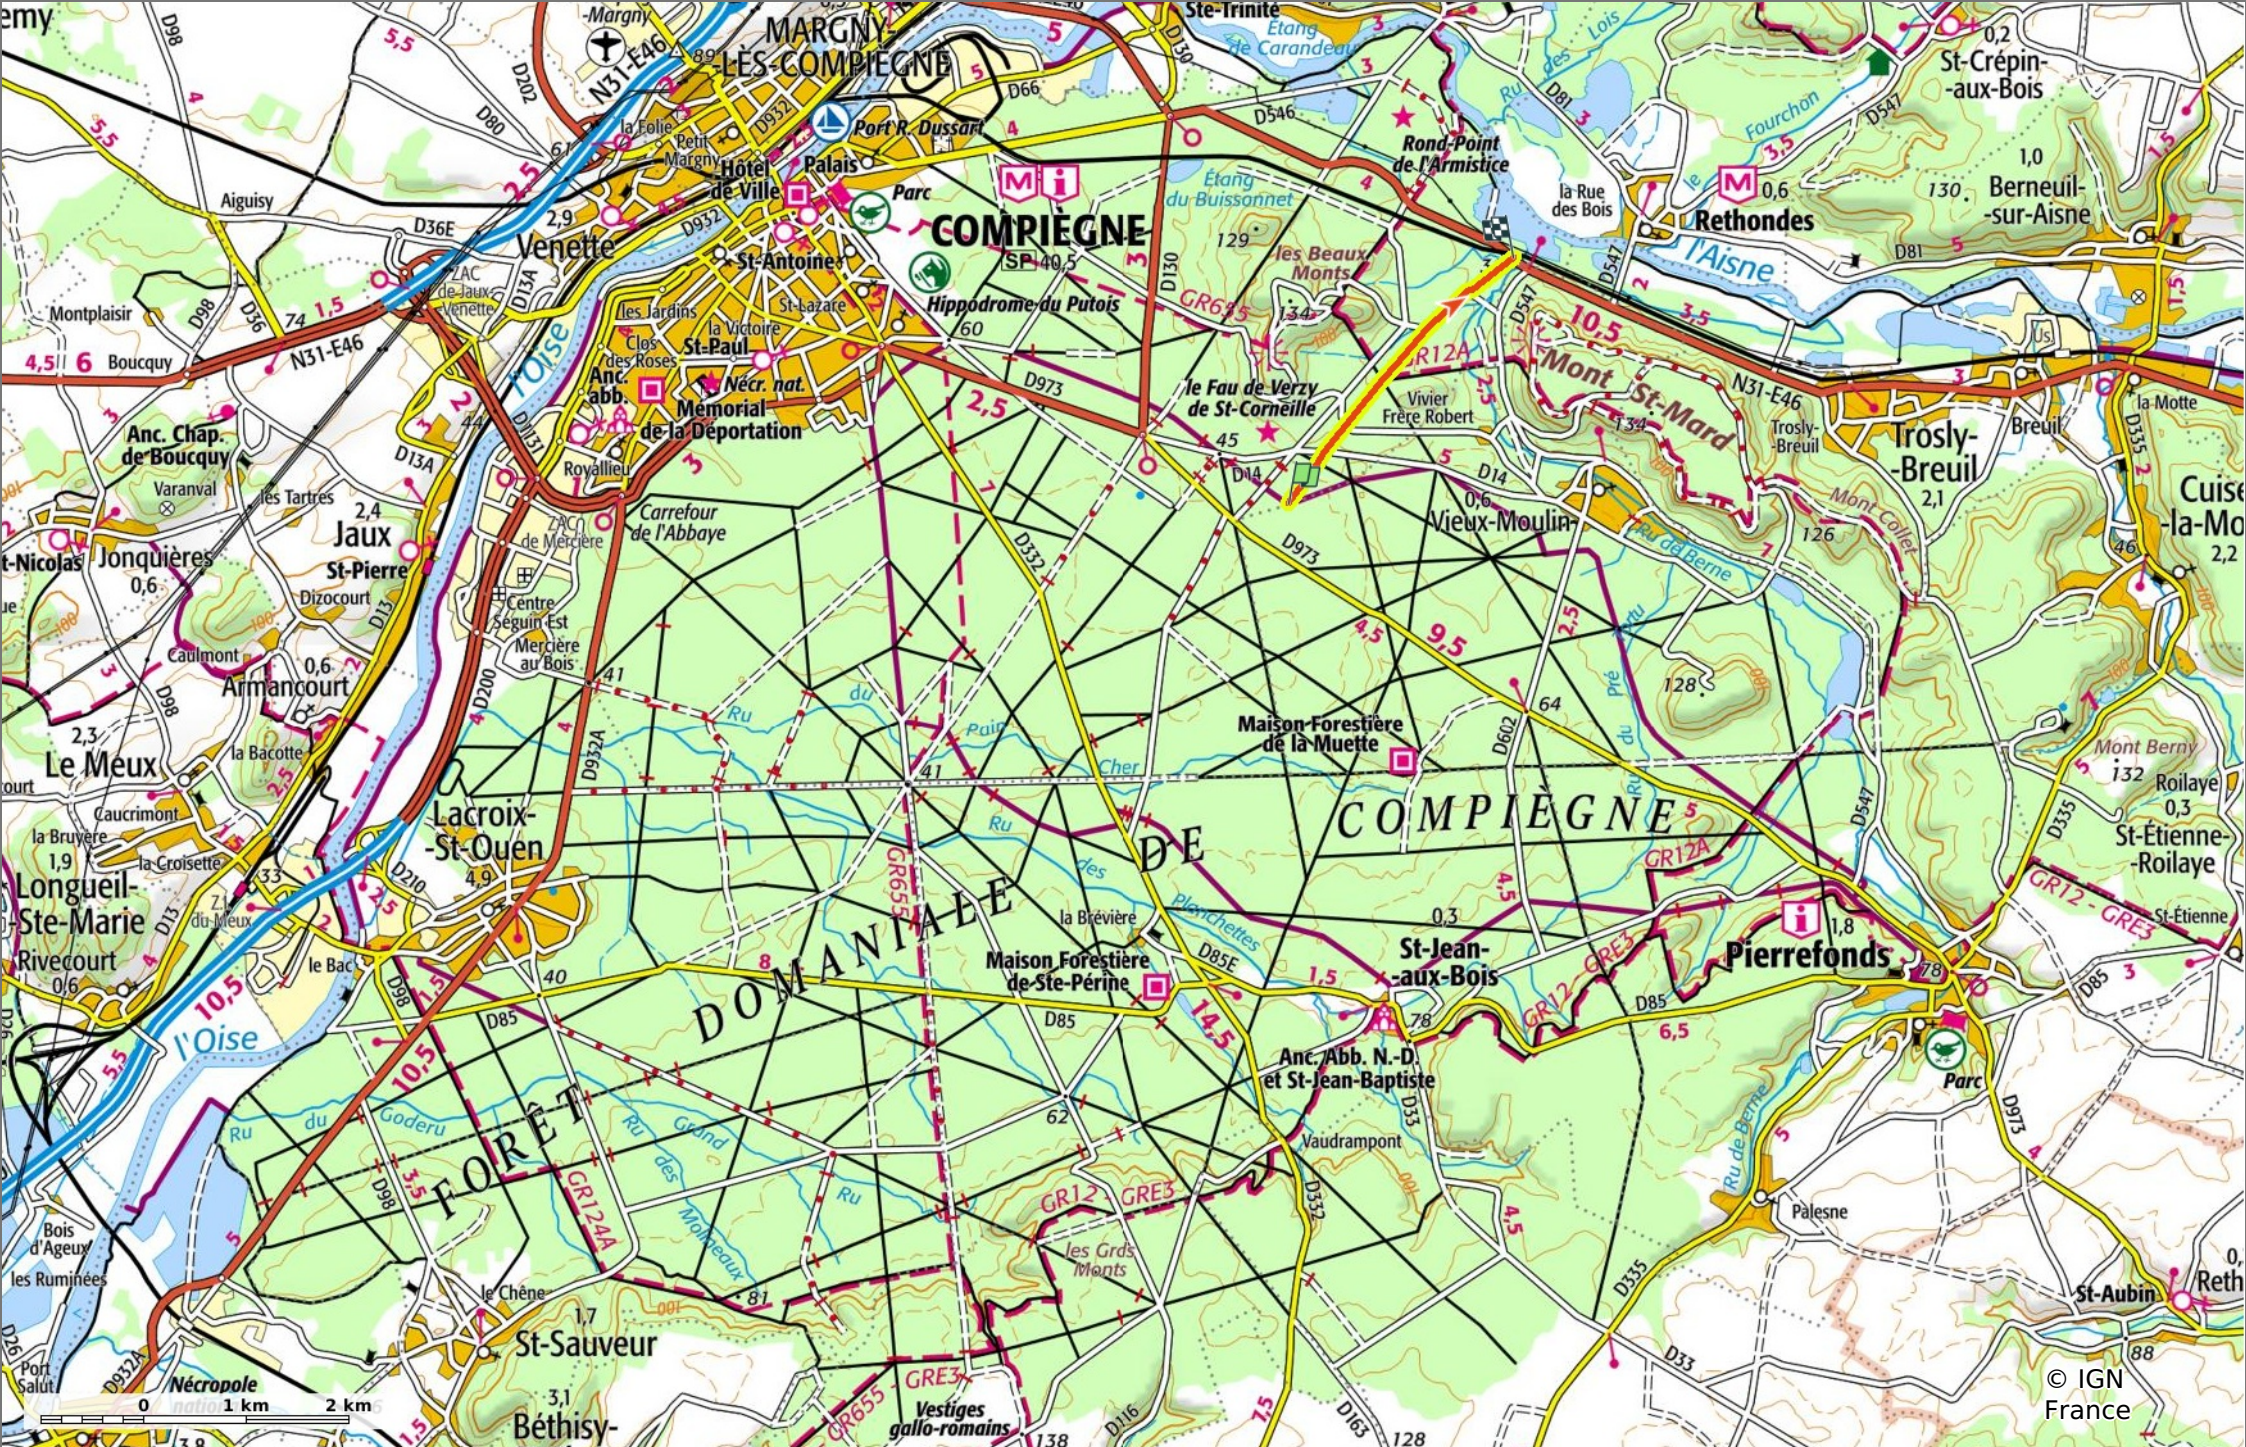

### la Route du Pont de Berne

3,3 km
 42 m
 82 m
 35 m
 42 m

Marche Difficulté: Facile en 51min

24/06/2023 - Par  
JeanLucA4

**la Route du Pont de Berne**

◇ 3,3 km
↗ 42 m
↖ 82 m
↘ 35 m
↙ 42 m

🚶 Marche
Difficulté: Facile en 51min

24/06/2023 - Par JeanLucA4

GET IT ON Google Play

© IGN France

**la Route du Pont de Berne**

📏 3,3 km
🏔️ 42 m
🏔️ 82 m
🏔️ 35 m
🏔️ 42 m

🚶 Marche
Difficulté: Facile en 51min

24/06/2023 - Par JeanLuca4