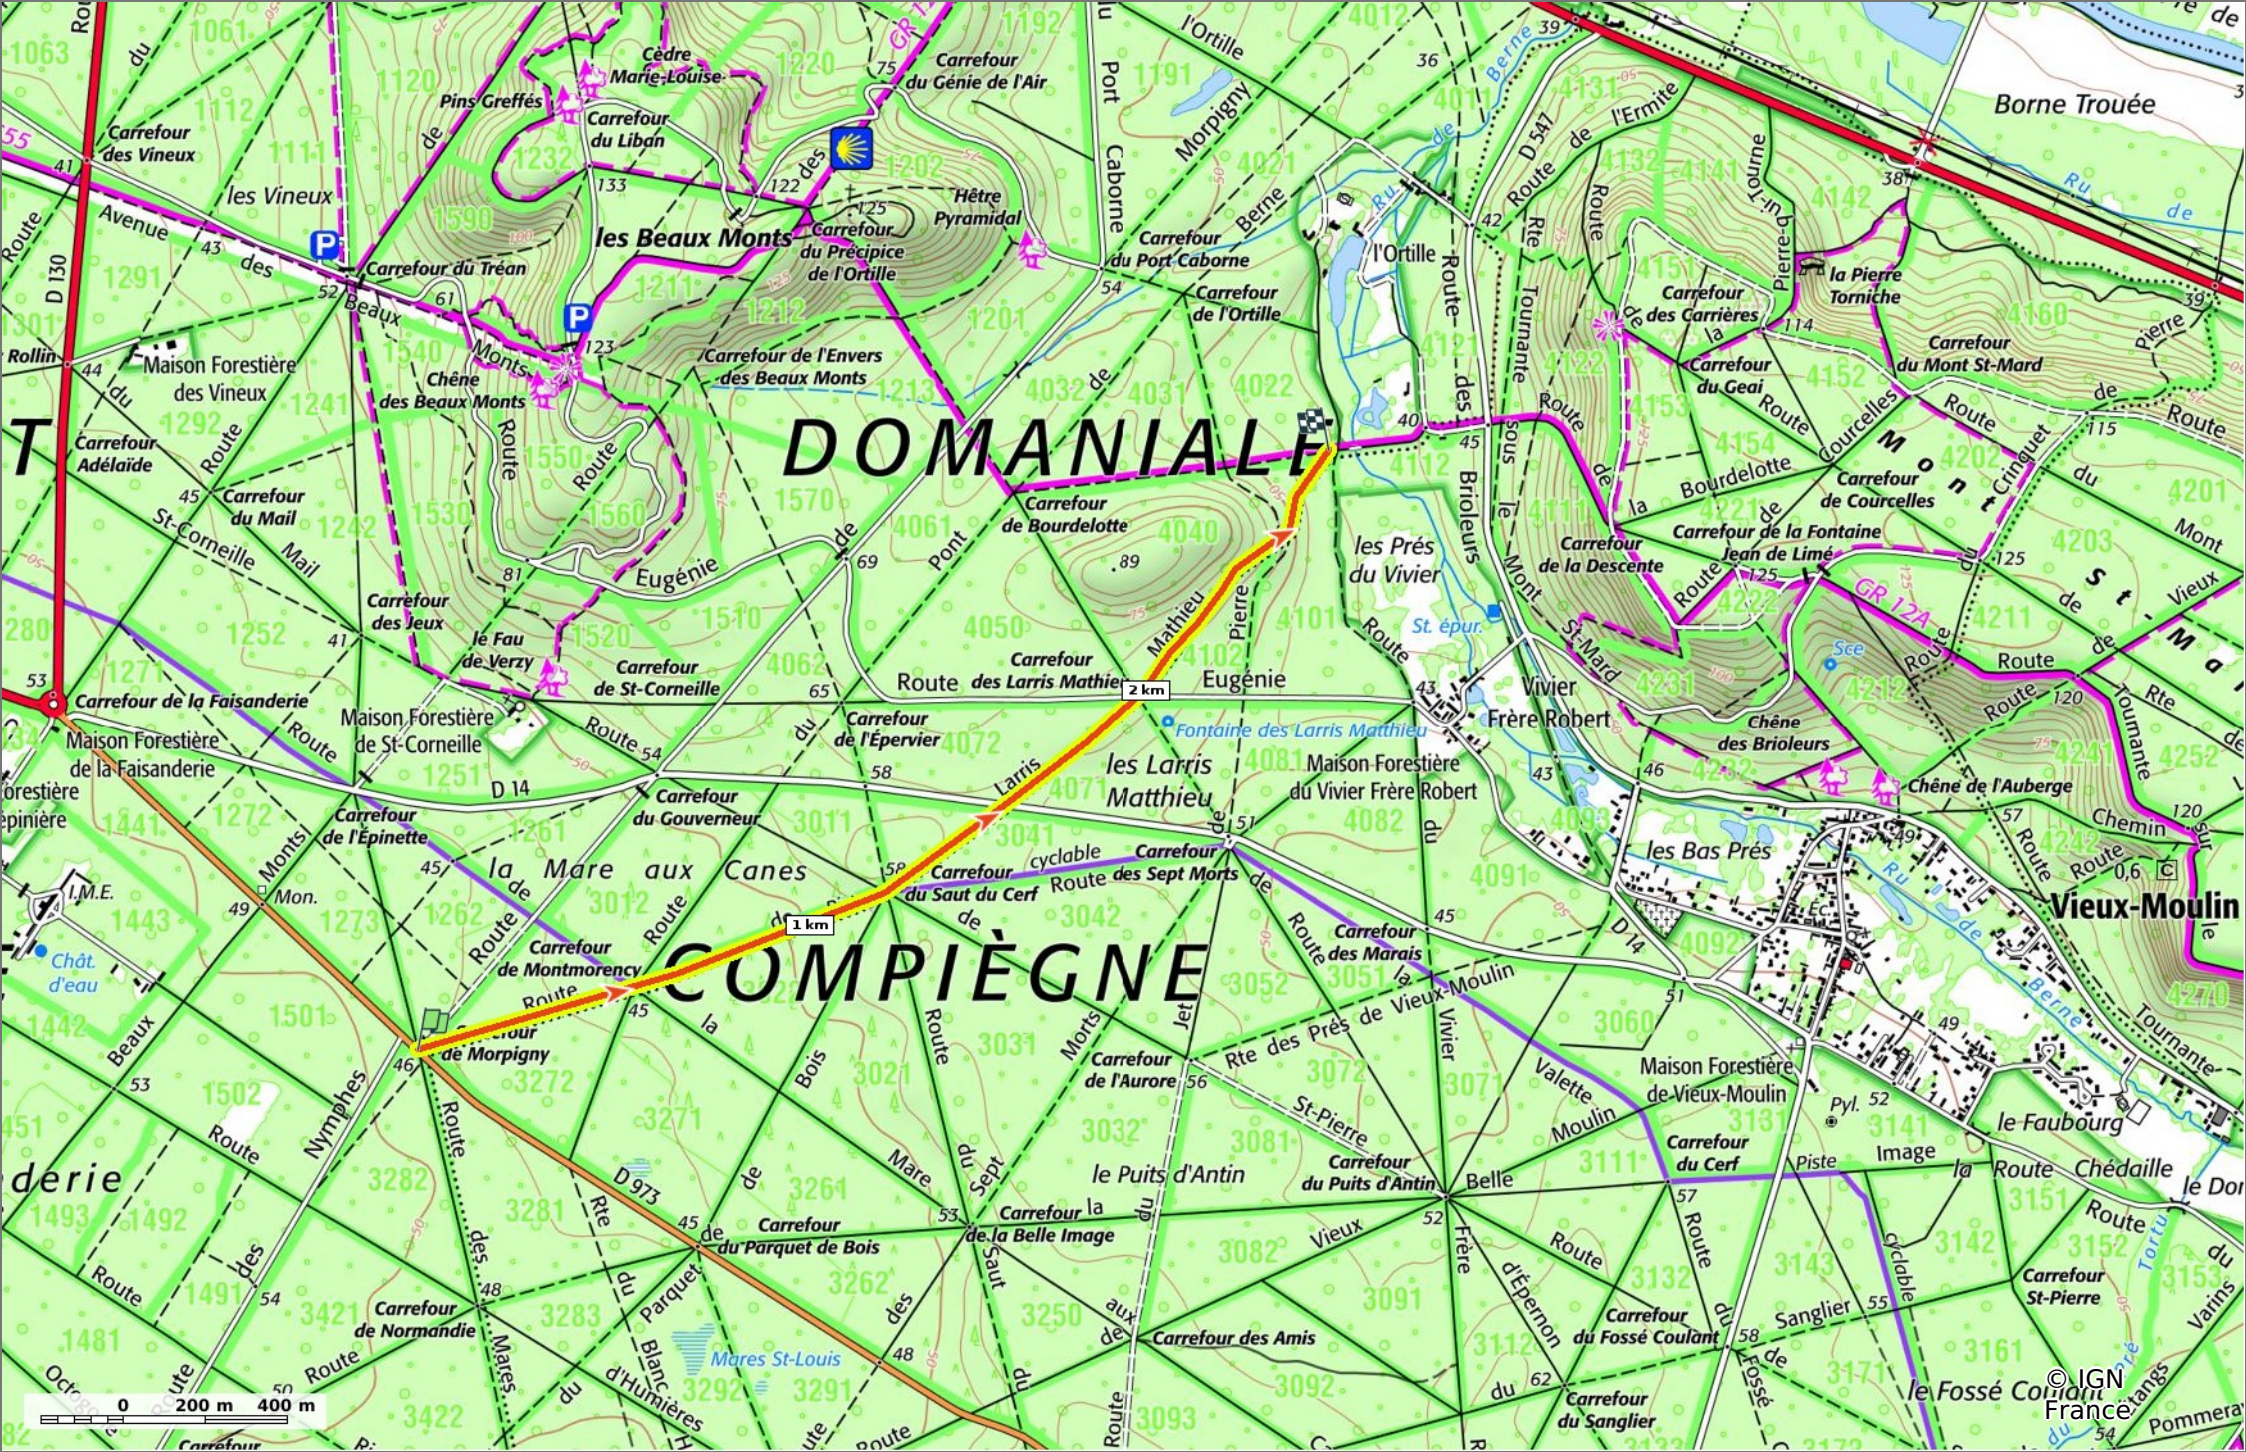

© OpenStreetMap

la Route de Larris Mathieu

◊ 2,7 km ⚓ 52 m ⚓ 82 m ⚓ 32 m ⚓ 34 m

🚶 Marche Difficulté: Facile en 43min

07/08/2023 - Par
JeanLucA4

Sity Trail
GET IT ON Google Play Download on the App Store

la Route de Larris Mathieu

📏 2,7 km
🏔️ 52 m
🏔️ 82 m
🏔️ 32 m
🏔️ 34 m

🚶 Marche
Difficulté: Facile en 43min

07/08/2023 - Par JeanLuca4

la Route de Larris Mathieu

📏 2,7 km
📏 52 m
📏 82 m
📏 32 m
📏 34 m

🚶 Marche
Difficulté: Facile en 43min