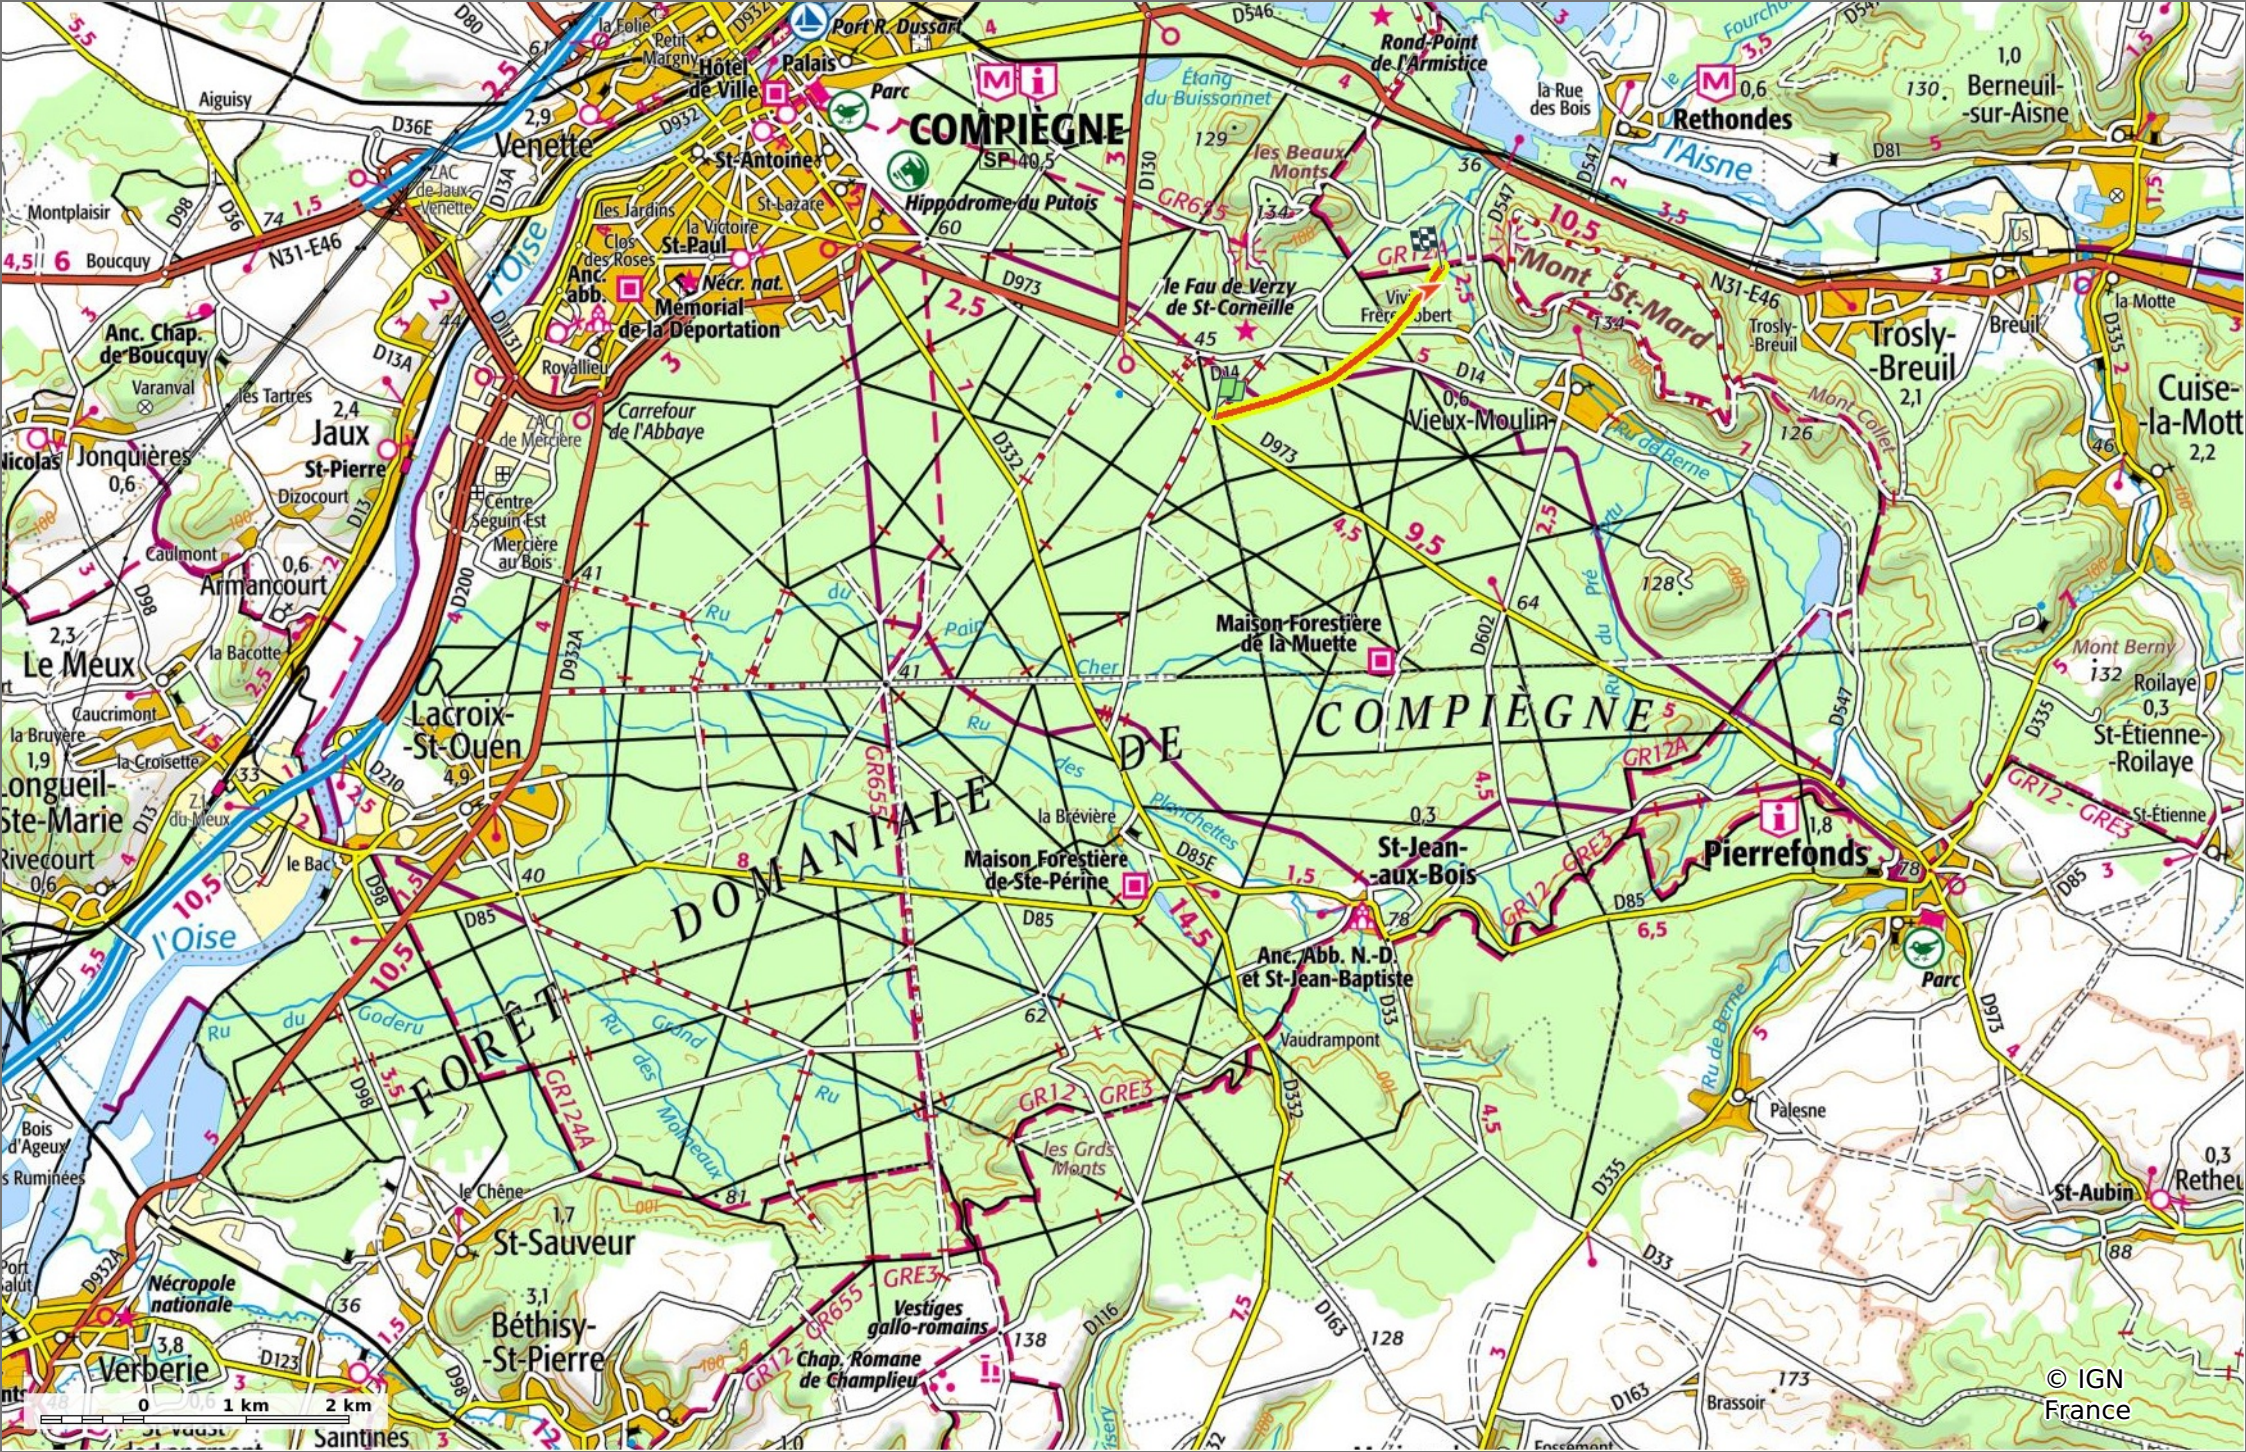

© OpenStreetMap

la Route de Larris Mathieu

◊ 2,7 km ⚓ 52 m ⚓ 82 m ⚓ 32 m ⚓ 34 m

🚶 Marche Difficulté: Facile en 43min

07/08/2023 - Par
JeanLucA4

Sity Trail
GET IT ON Google Play Download on the App Store

la Route de Larris Mathieu

📏 2,7 km
🏔️ 52 m
🏔️ 82 m
🏔️ 32 m
🏔️ 34 m

🚶 Marche
Difficulté: Facile en 43min

07/08/2023 - Par JeanLuca4

la Route de Larris Mathieu

📏 2,7 km
📏 52 m
📏 82 m
📏 32 m
📏 34 m

🚶 Marche
Difficulté: Facile en 43min