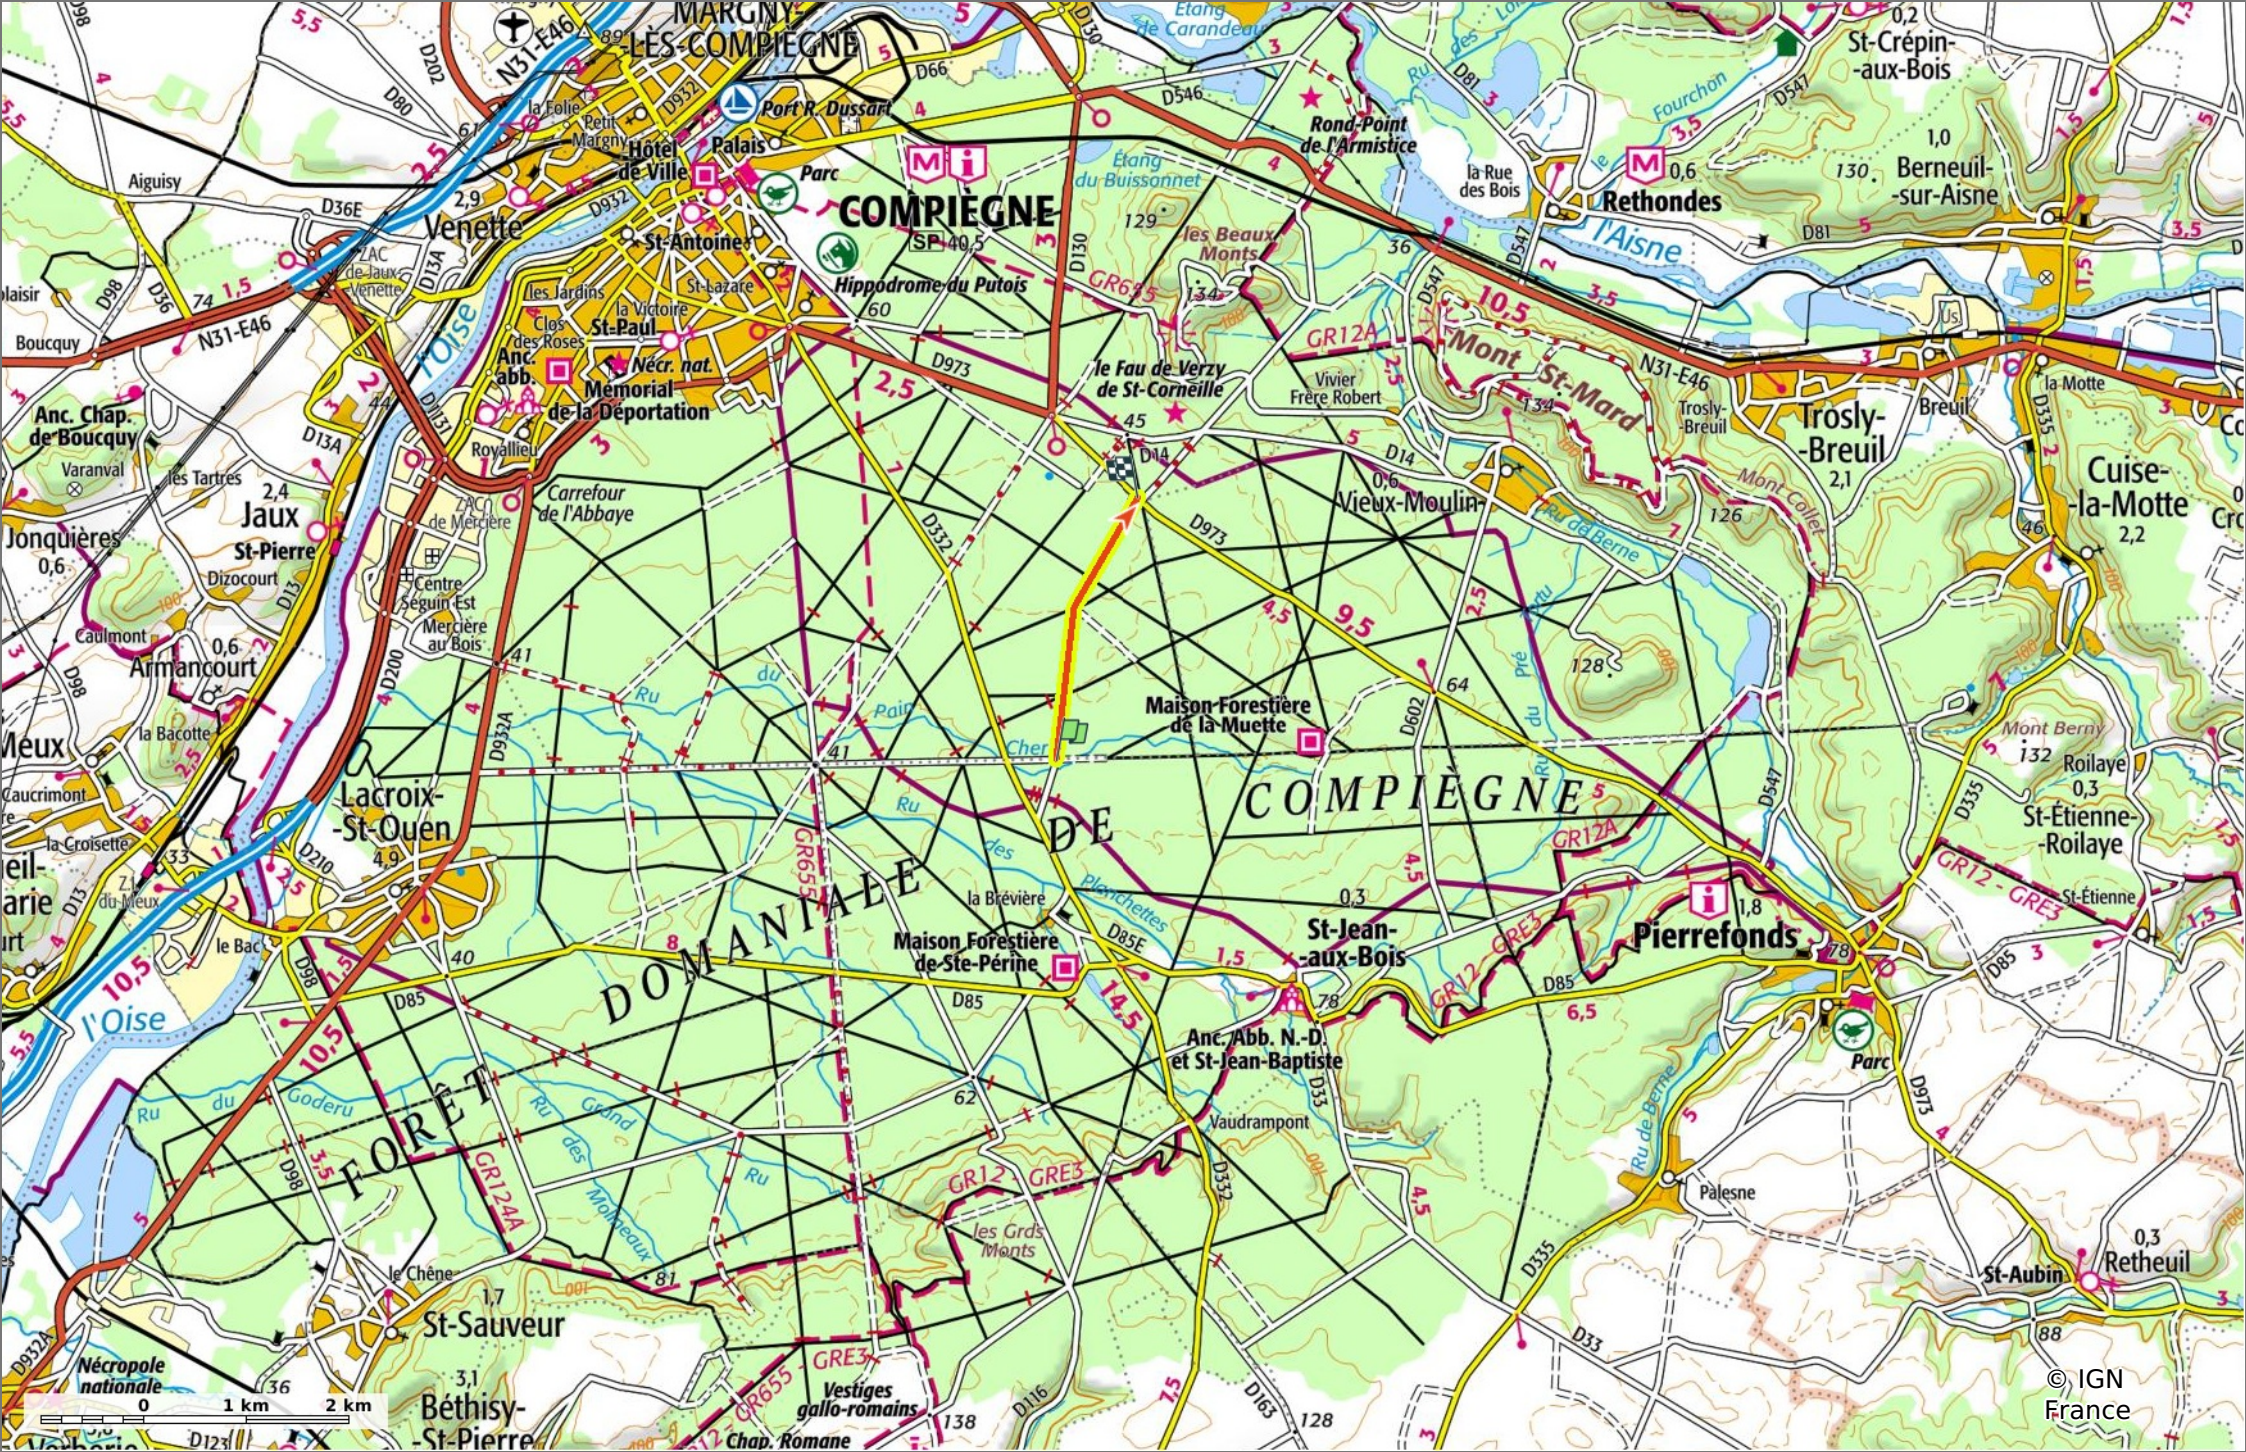

© OpenStreetMap

la Route des Nymphes
📏 2,7 km ⚡ 51 m ⚡ 65 m ⚡ 25 m ⚡ 19 m

👣 Marche Difficulté: Facile en 41min

07/11/2022 - Par JeanLucA4

Sity Trail
GET IT ON Google Play Download on the App Store

la Route des Nymphes

◊ 2,7 km
⌄ 51 m
⌄ 65 m
⌄ 25 m
⌄ 19 m

🚶 Marche
Difficulté: Facile en 41min

07/11/2022 - Par JeanLucA4

© IGN France

la Route des Nymphes
 2,7 km 51 m 65 m 25 m 19 m

Marche Difficulté: Facile en 41min

07/11/2022 - Par JeanLuca4