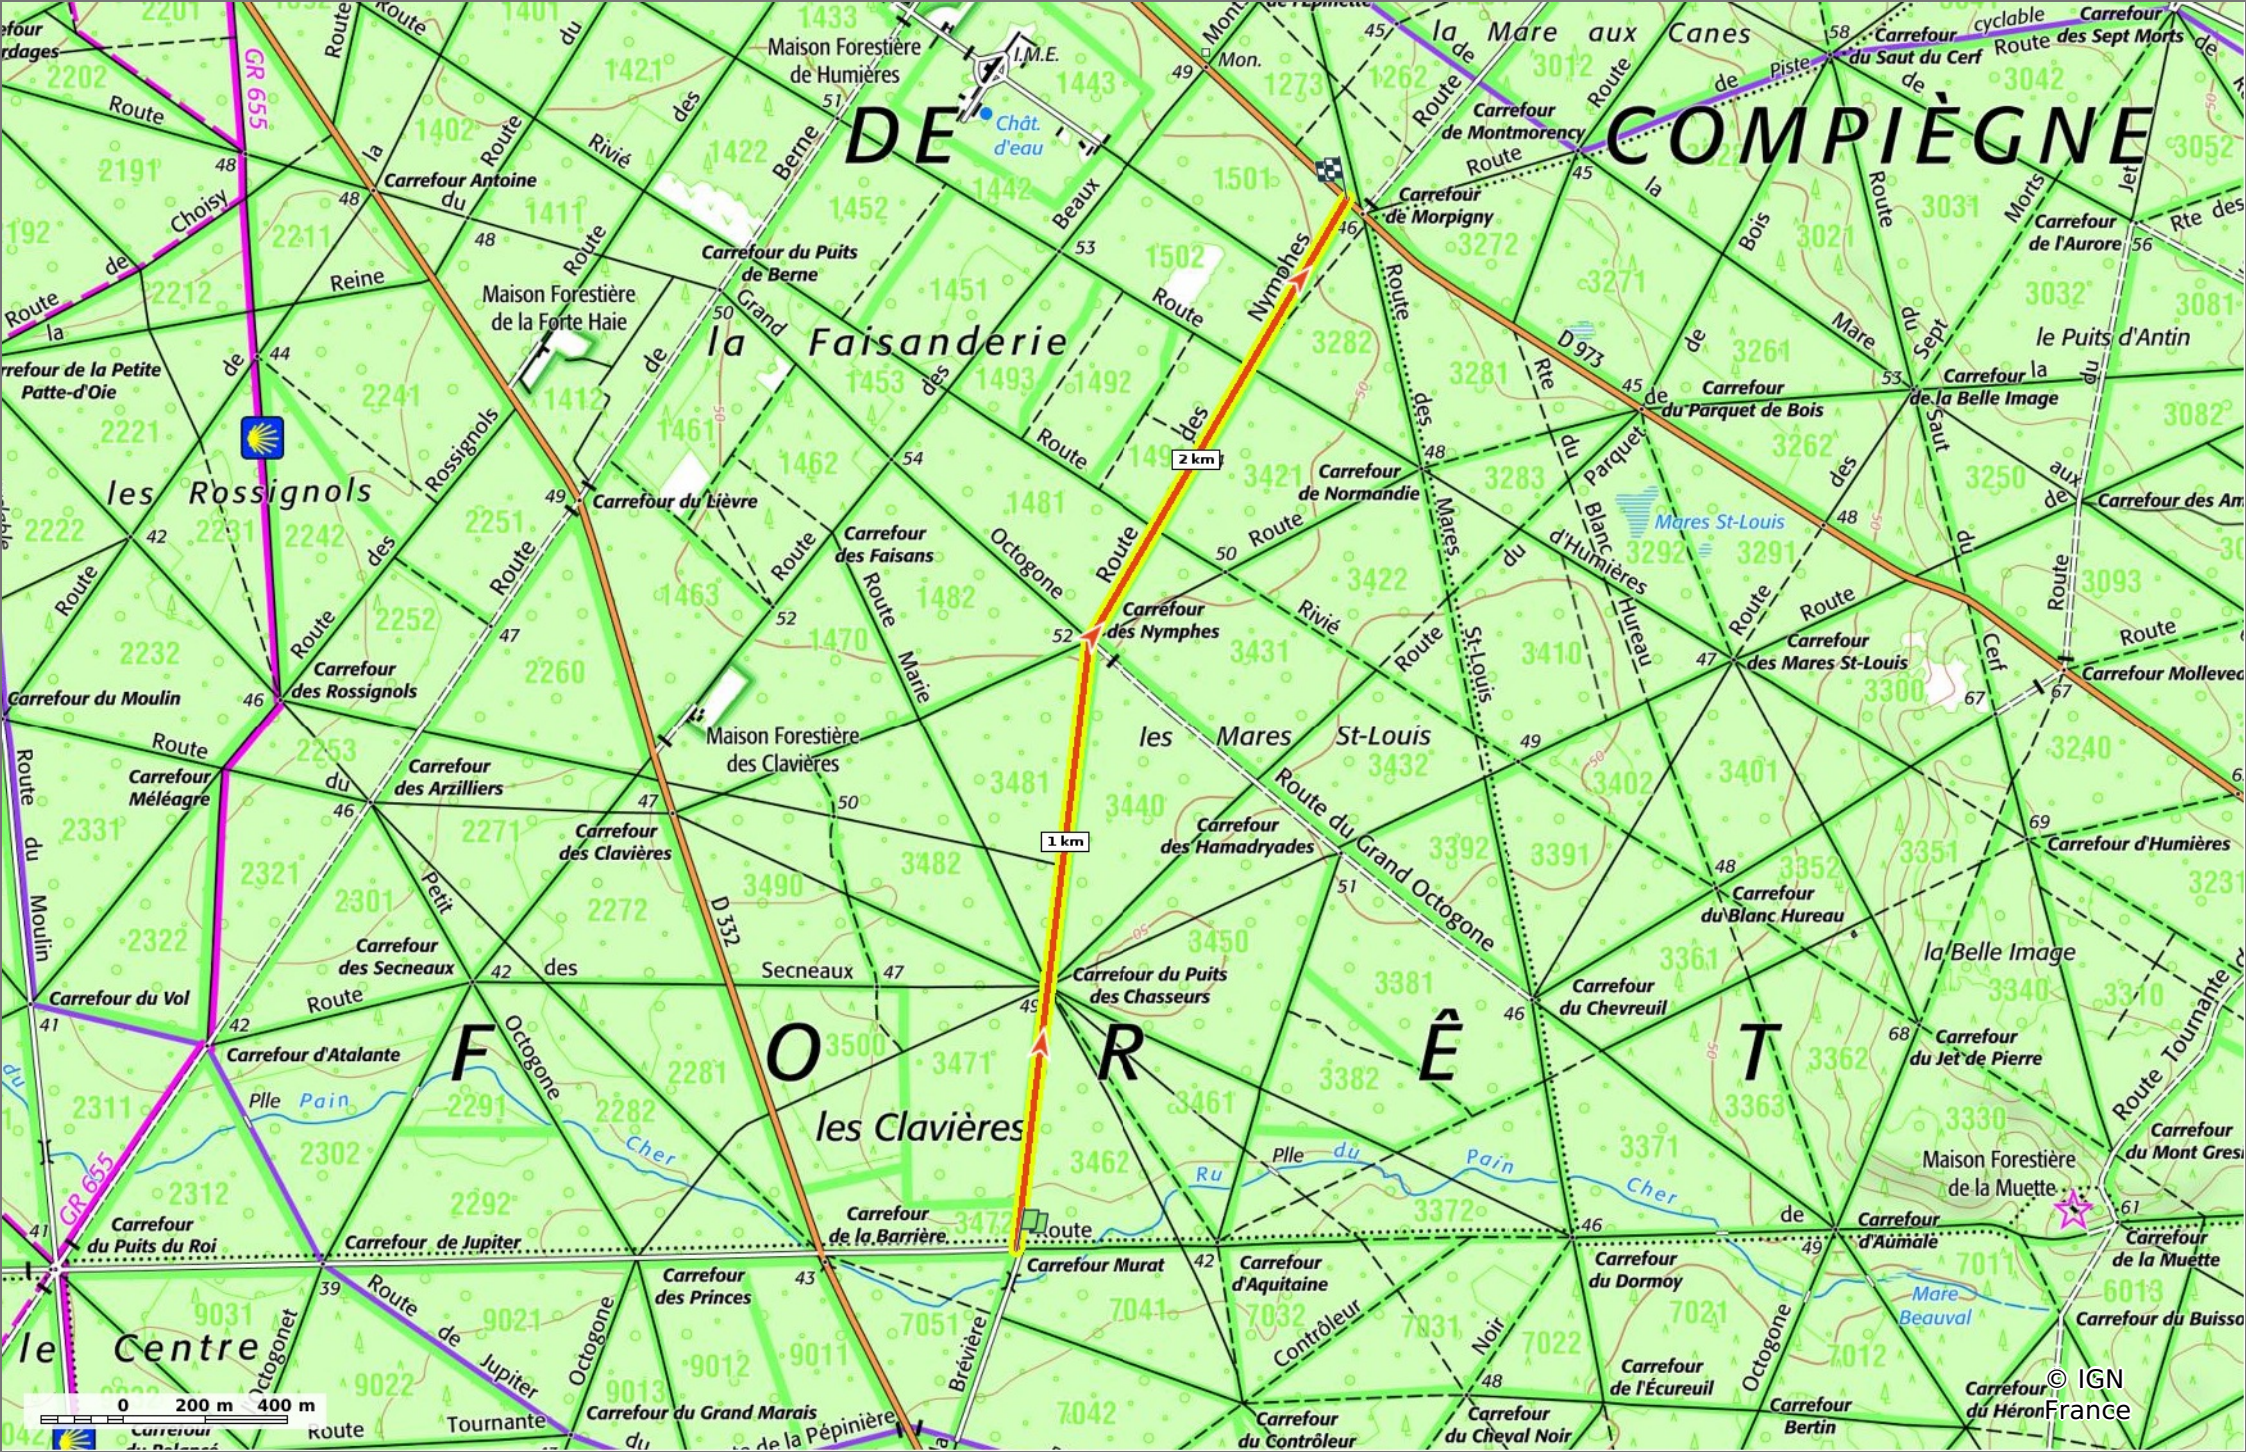

© OpenStreetMap

la Route des Nymphes
📏 2,7 km ⚡ 51 m ⚡ 65 m ⚡ 25 m ⚡ 19 m

👣 Marche Difficulté: Facile en 41min

07/11/2022 - Par JeanLucA4

Sity Trail
GET IT ON Google Play Download on the App Store

la Route des Nymphes

◊ 2,7 km
⌄ 51 m
⌄ 65 m
⌄ 25 m
⌄ 19 m

🚶 Marche
Difficulté: Facile en 41min

07/11/2022 - Par JeanLucA4

© IGN France

la Route des Nymphes
 2,7 km 51 m 65 m 25 m 19 m

Marche Difficulté: Facile en 41min

07/11/2022 - Par JeanLuca4