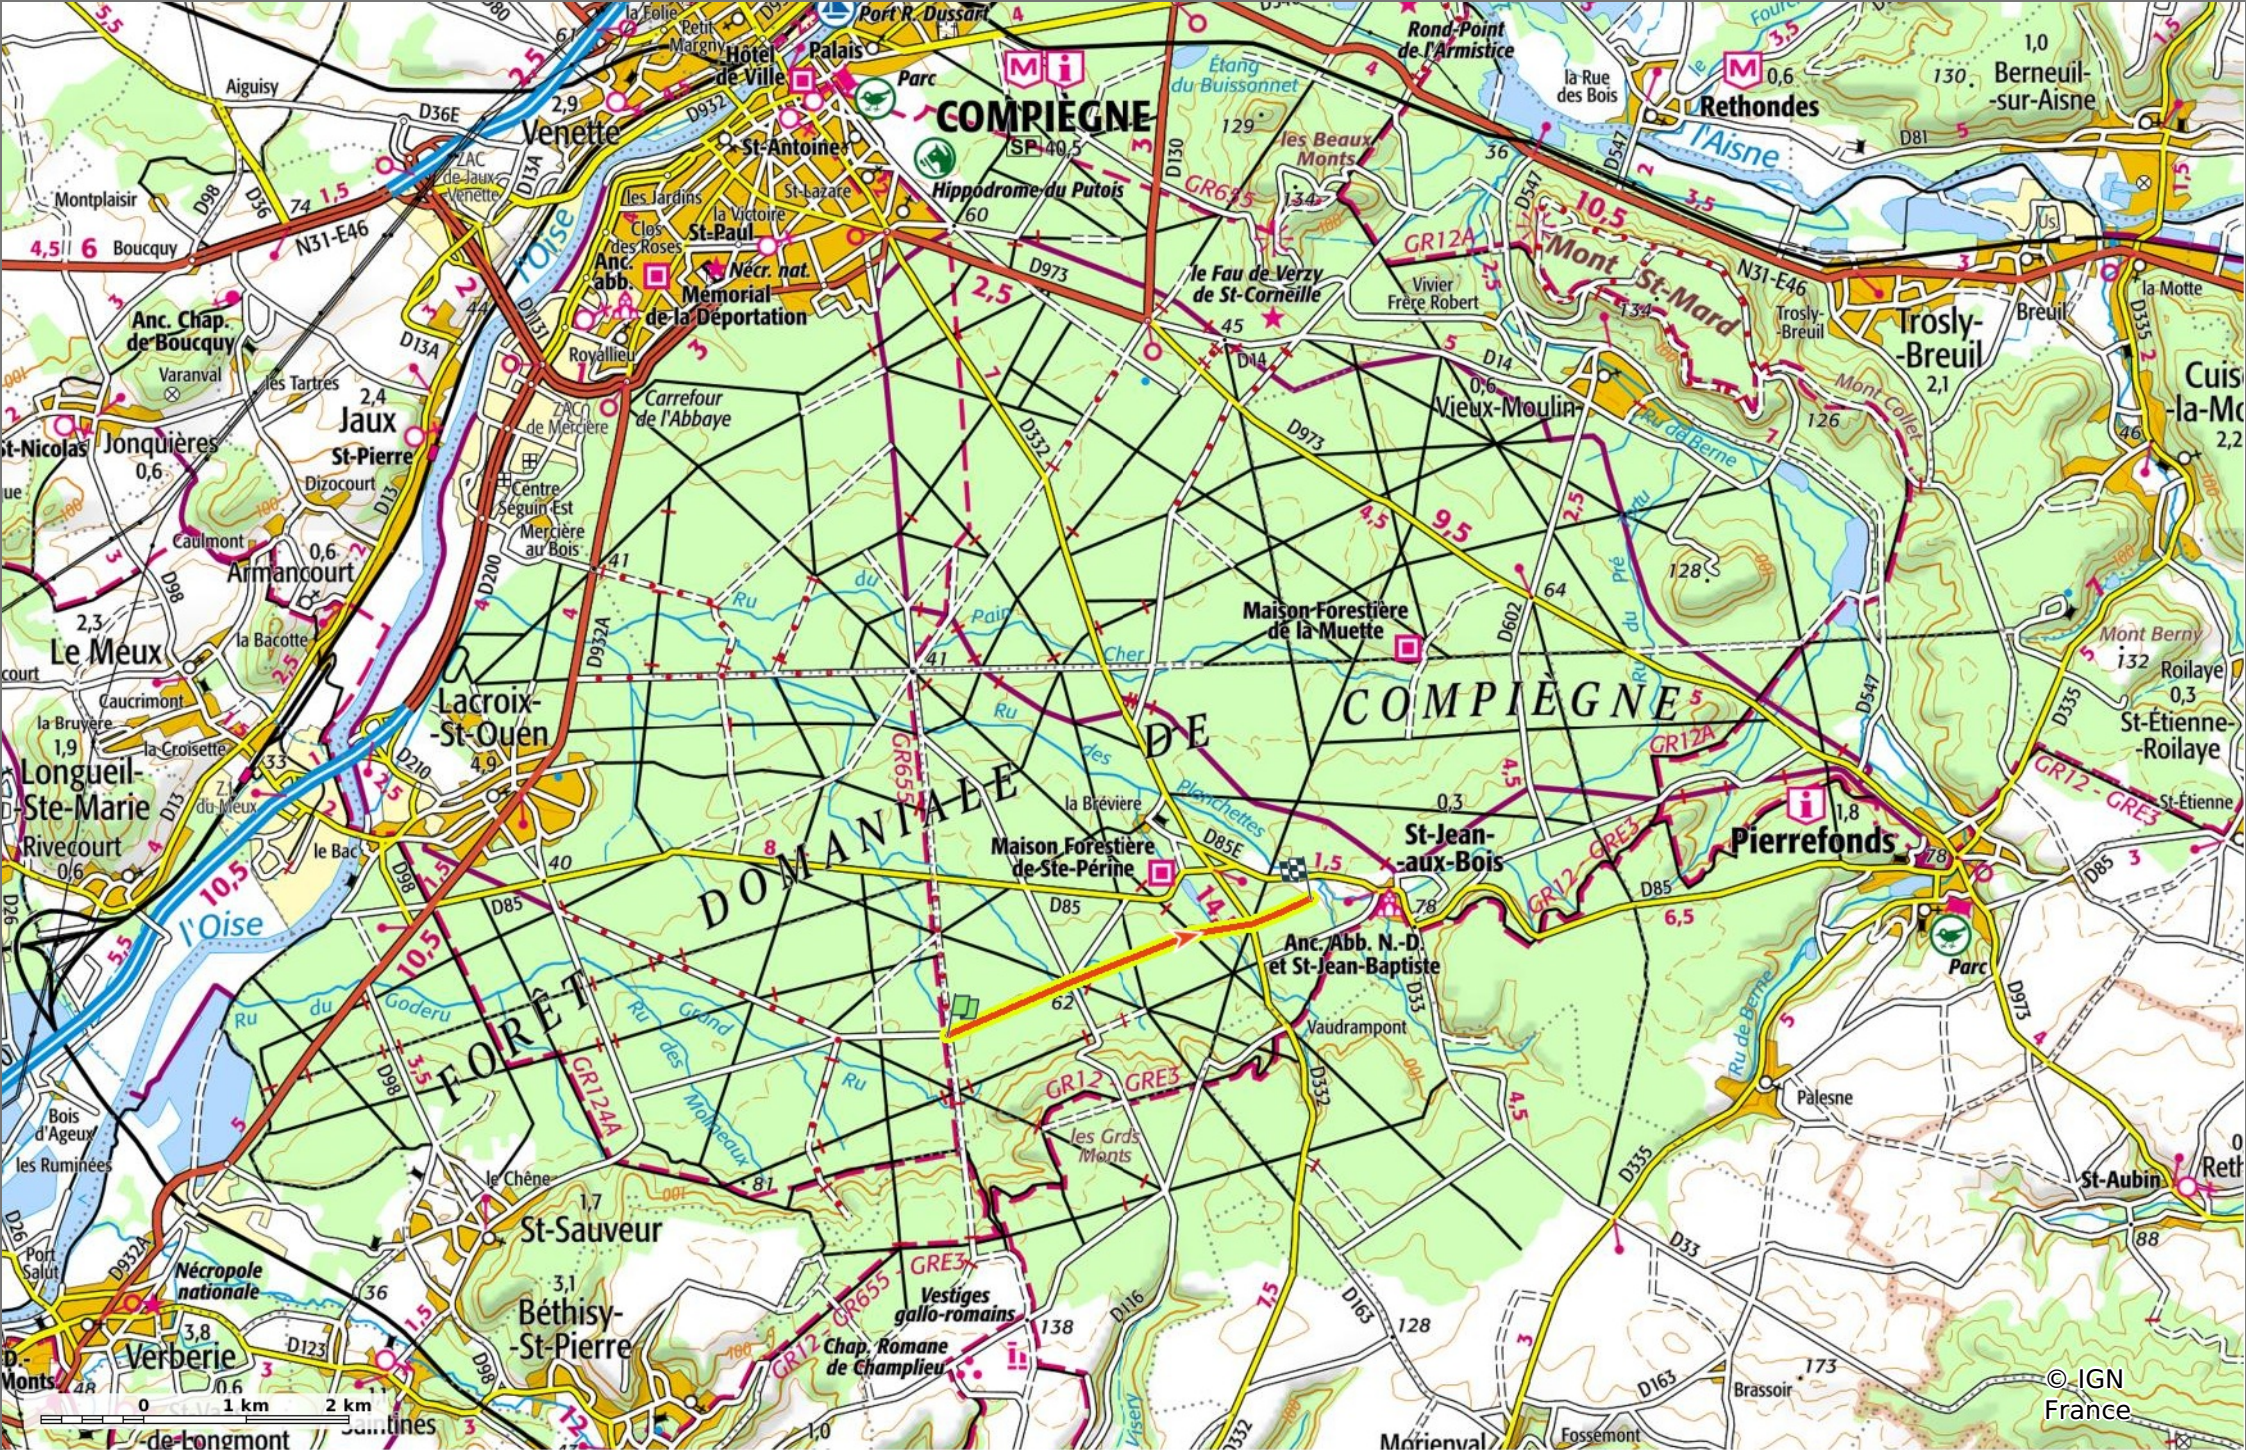

la Route de l'étang Saint-Jean

3,8 km 60 m 85 m 37 m 51 m

Marche Difficulté: Facile en 59min

19/02/2023 - Par JeanLucA4

© OpenStreetMap

GET IT ON Google Play

Download on the App Store

© IGN France

la Route de l'étang Saint-Jean

◇ 3,8 km
↗ 60 m
↘ 85 m
↖ 37 m
↙ 51 m

🚶 Marche
Difficulté: Facile en 59min

19/02/2023 - Par JeanLuca4

GET IT ON Google Play

la Route de l'étang Saint-Jean

📏 3,8 km
🏔️ 60 m
🏔️ 85 m
🏔️ 37 m
🏔️ 51 m

🚶 Marche
Difficulté: Facile en 59min

19/02/2023 - Par JeanLuca4