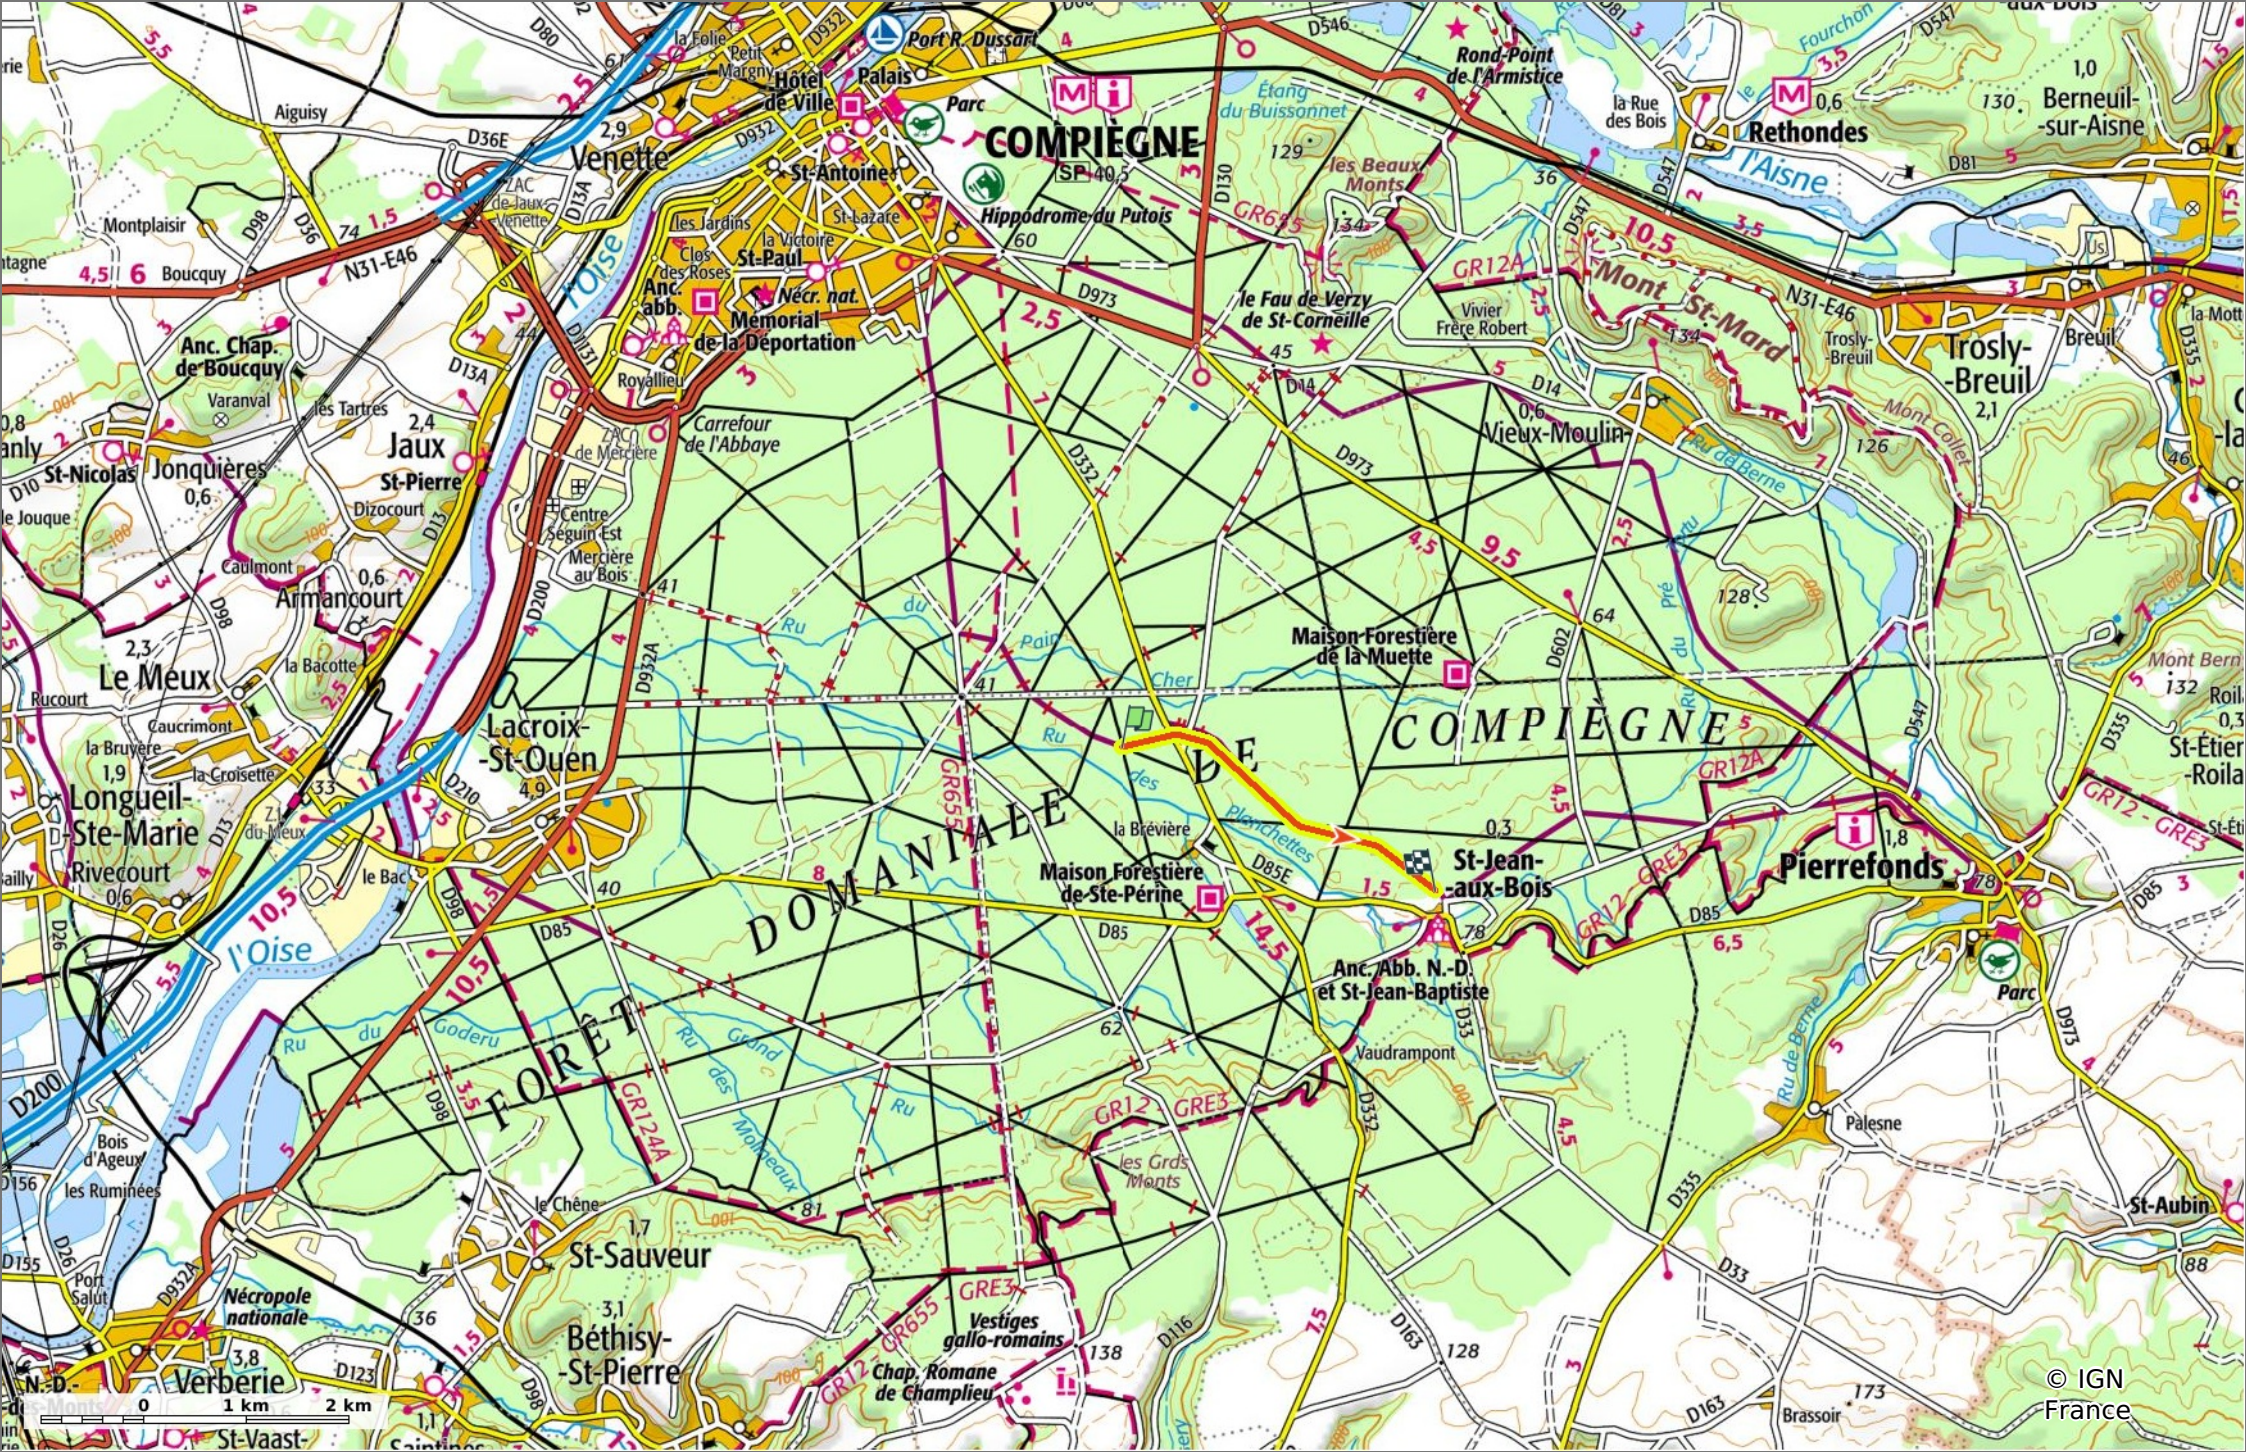

### la Route de la Pépinière et le Chemin des Meuniers

◇ 3,6 km    ⚡ 45 m    ⚡ 81 m    ⚡ 48 m    ⚡ 23 m

🚶 Marche Difficulté: Facile en 56min

23/05/2023 - Par JeanLucA4

GET IT ON Google Play    Download on the App Store

**la Route de la Pépinière et le Chemin des Meuniers**

📏 3,6 km
🏔️ 45 m
🏔️ 81 m
🏔️ 48 m
🏔️ 23 m

🚶 Marche
Difficulté: Facile en 56min

23/05/2023 - Par JeanLuca4

© IGN France

**la Route de la Pépinière et le Chemin des Meuniers**

◇ 3,6 km
↗ 45 m
↖ 81 m
↗ 48 m
↘ 23 m

🚶 Marche
Difficulté: Facile en 56min

23/05/2023 - Par JeanLucA4

© IGN France