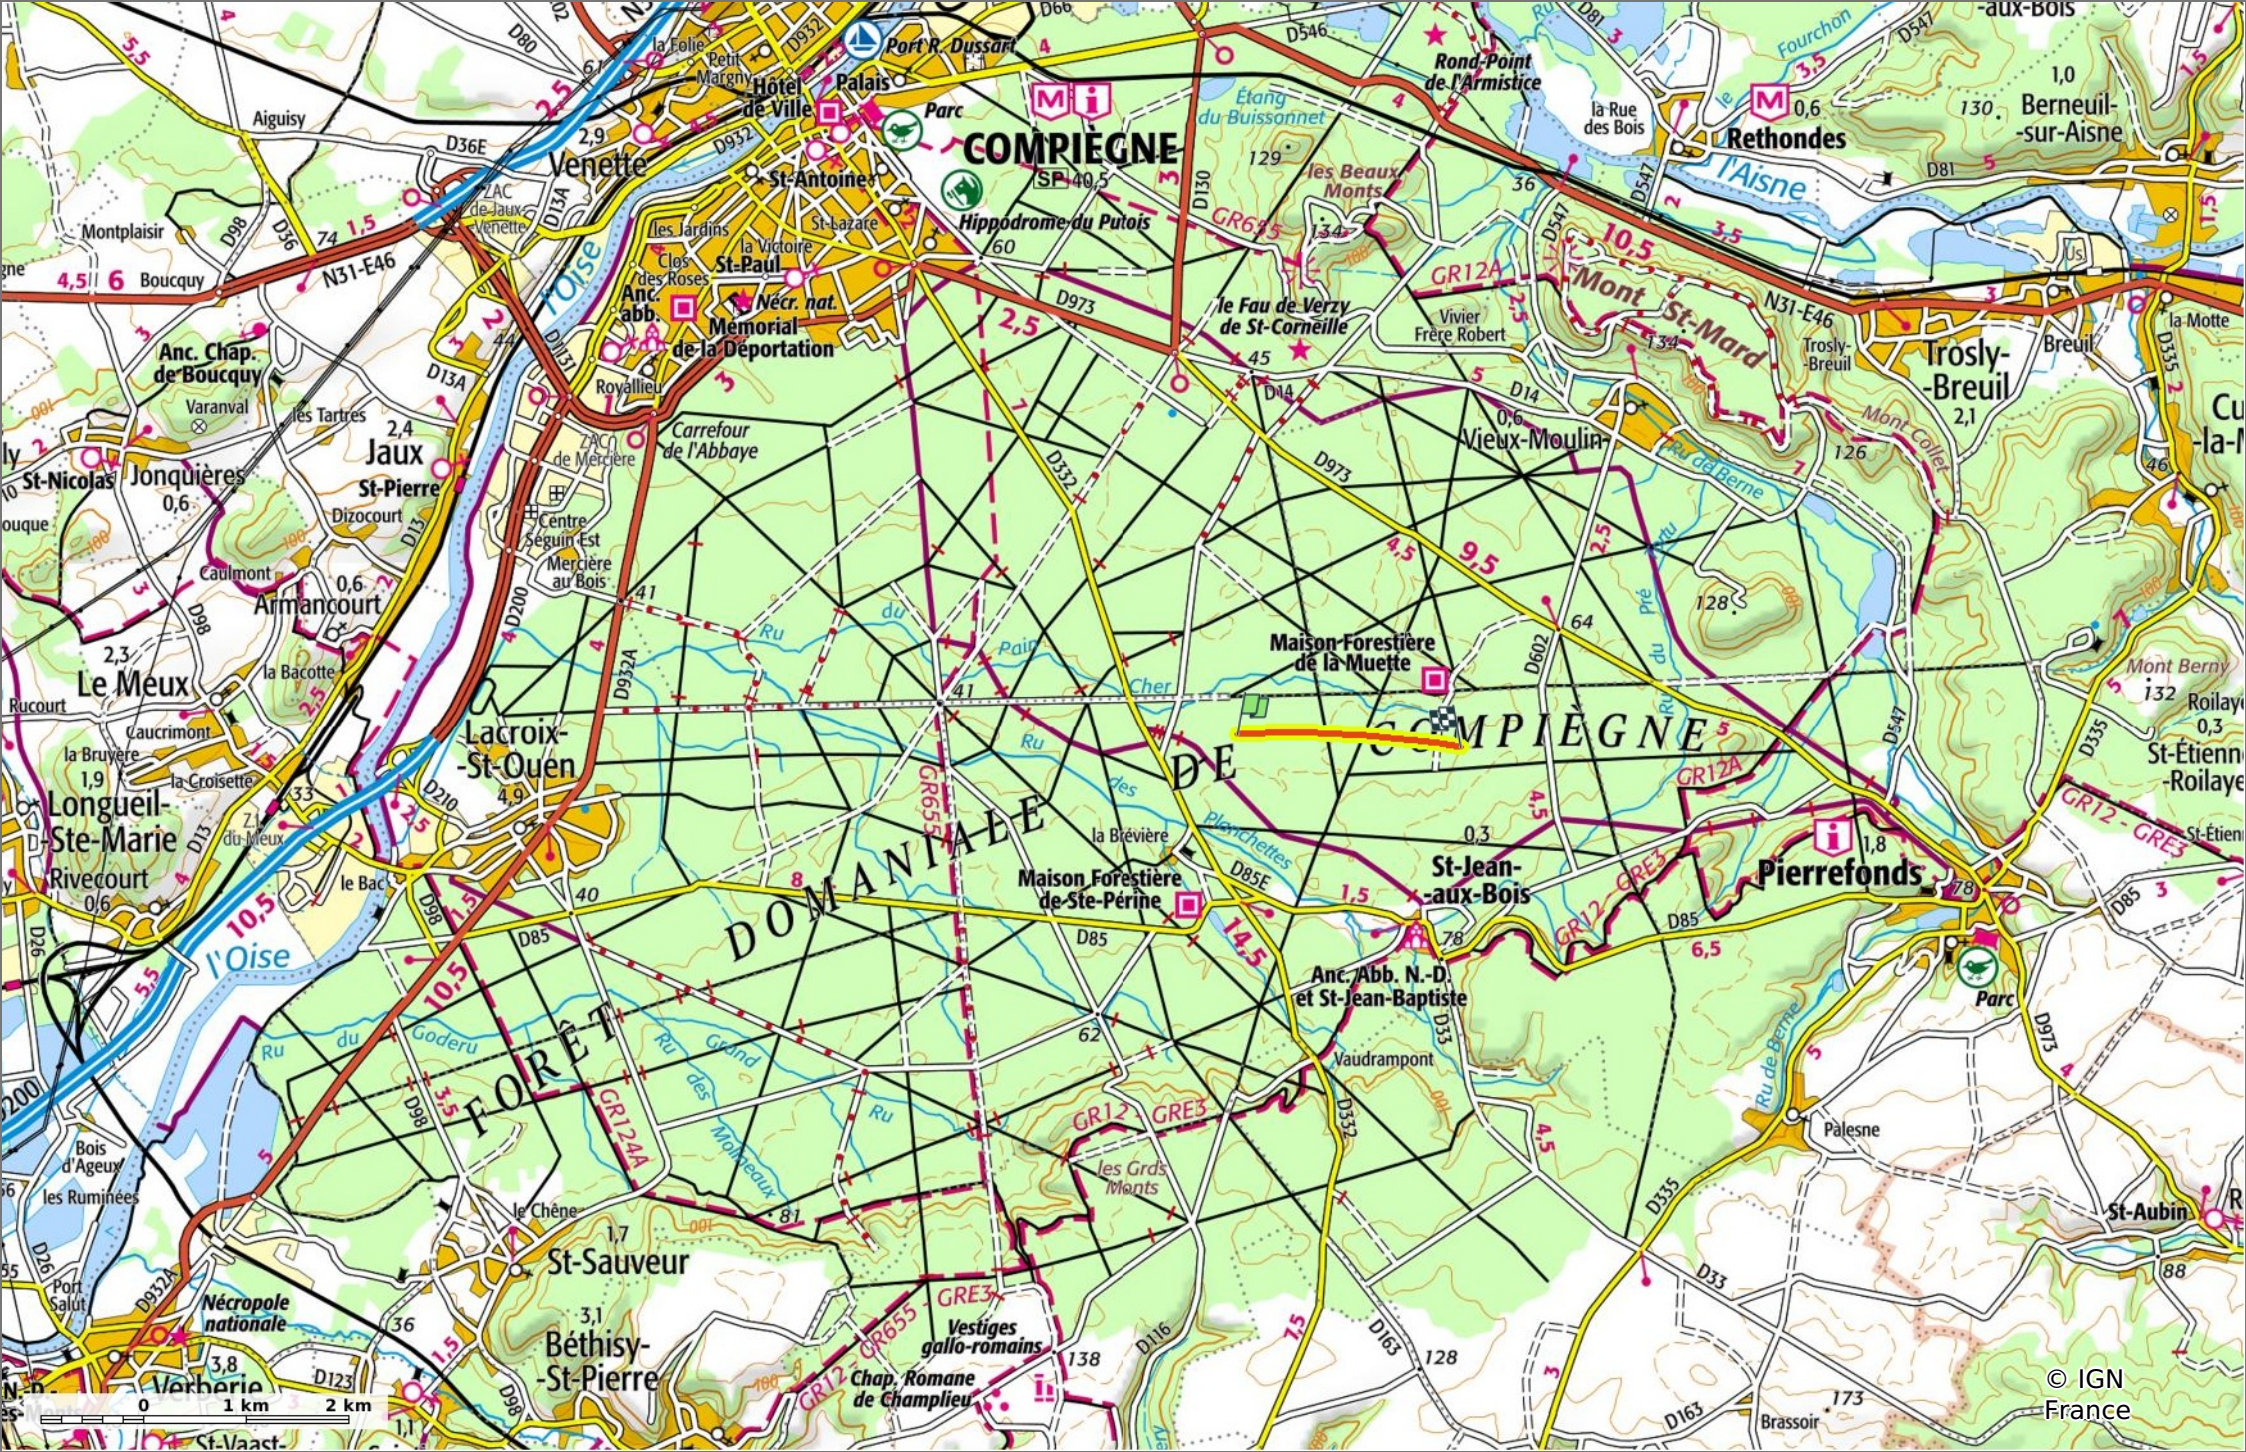

la Route des Grandes Bruyères

📏 2,2 km 📈 56 m 📉 72 m ↗️ 24 m ↘️ 19 m

🚶 Marche Difficulté: Facile en 33min

30/05/2023 - Par JeanLucA4

Sity Trail
GET IT ON Google Play Download on the App Store

la Route des Grandes Bruyères

📏 2,2 km
🏔️ 56 m
🏔️ 72 m
🏔️ 24 m
🏔️ 19 m

🚶 Marche
Difficulté: Facile en 33min

30/05/2023 - Par JeanLuca4

© IGN France

la Route des Grandes Bruyères

📏 2,2 km
🏔️ 56 m
🏔️ 72 m
🏔️ 24 m
🏔️ 19 m

🚶 Marche
Difficulté: Facile en 33min