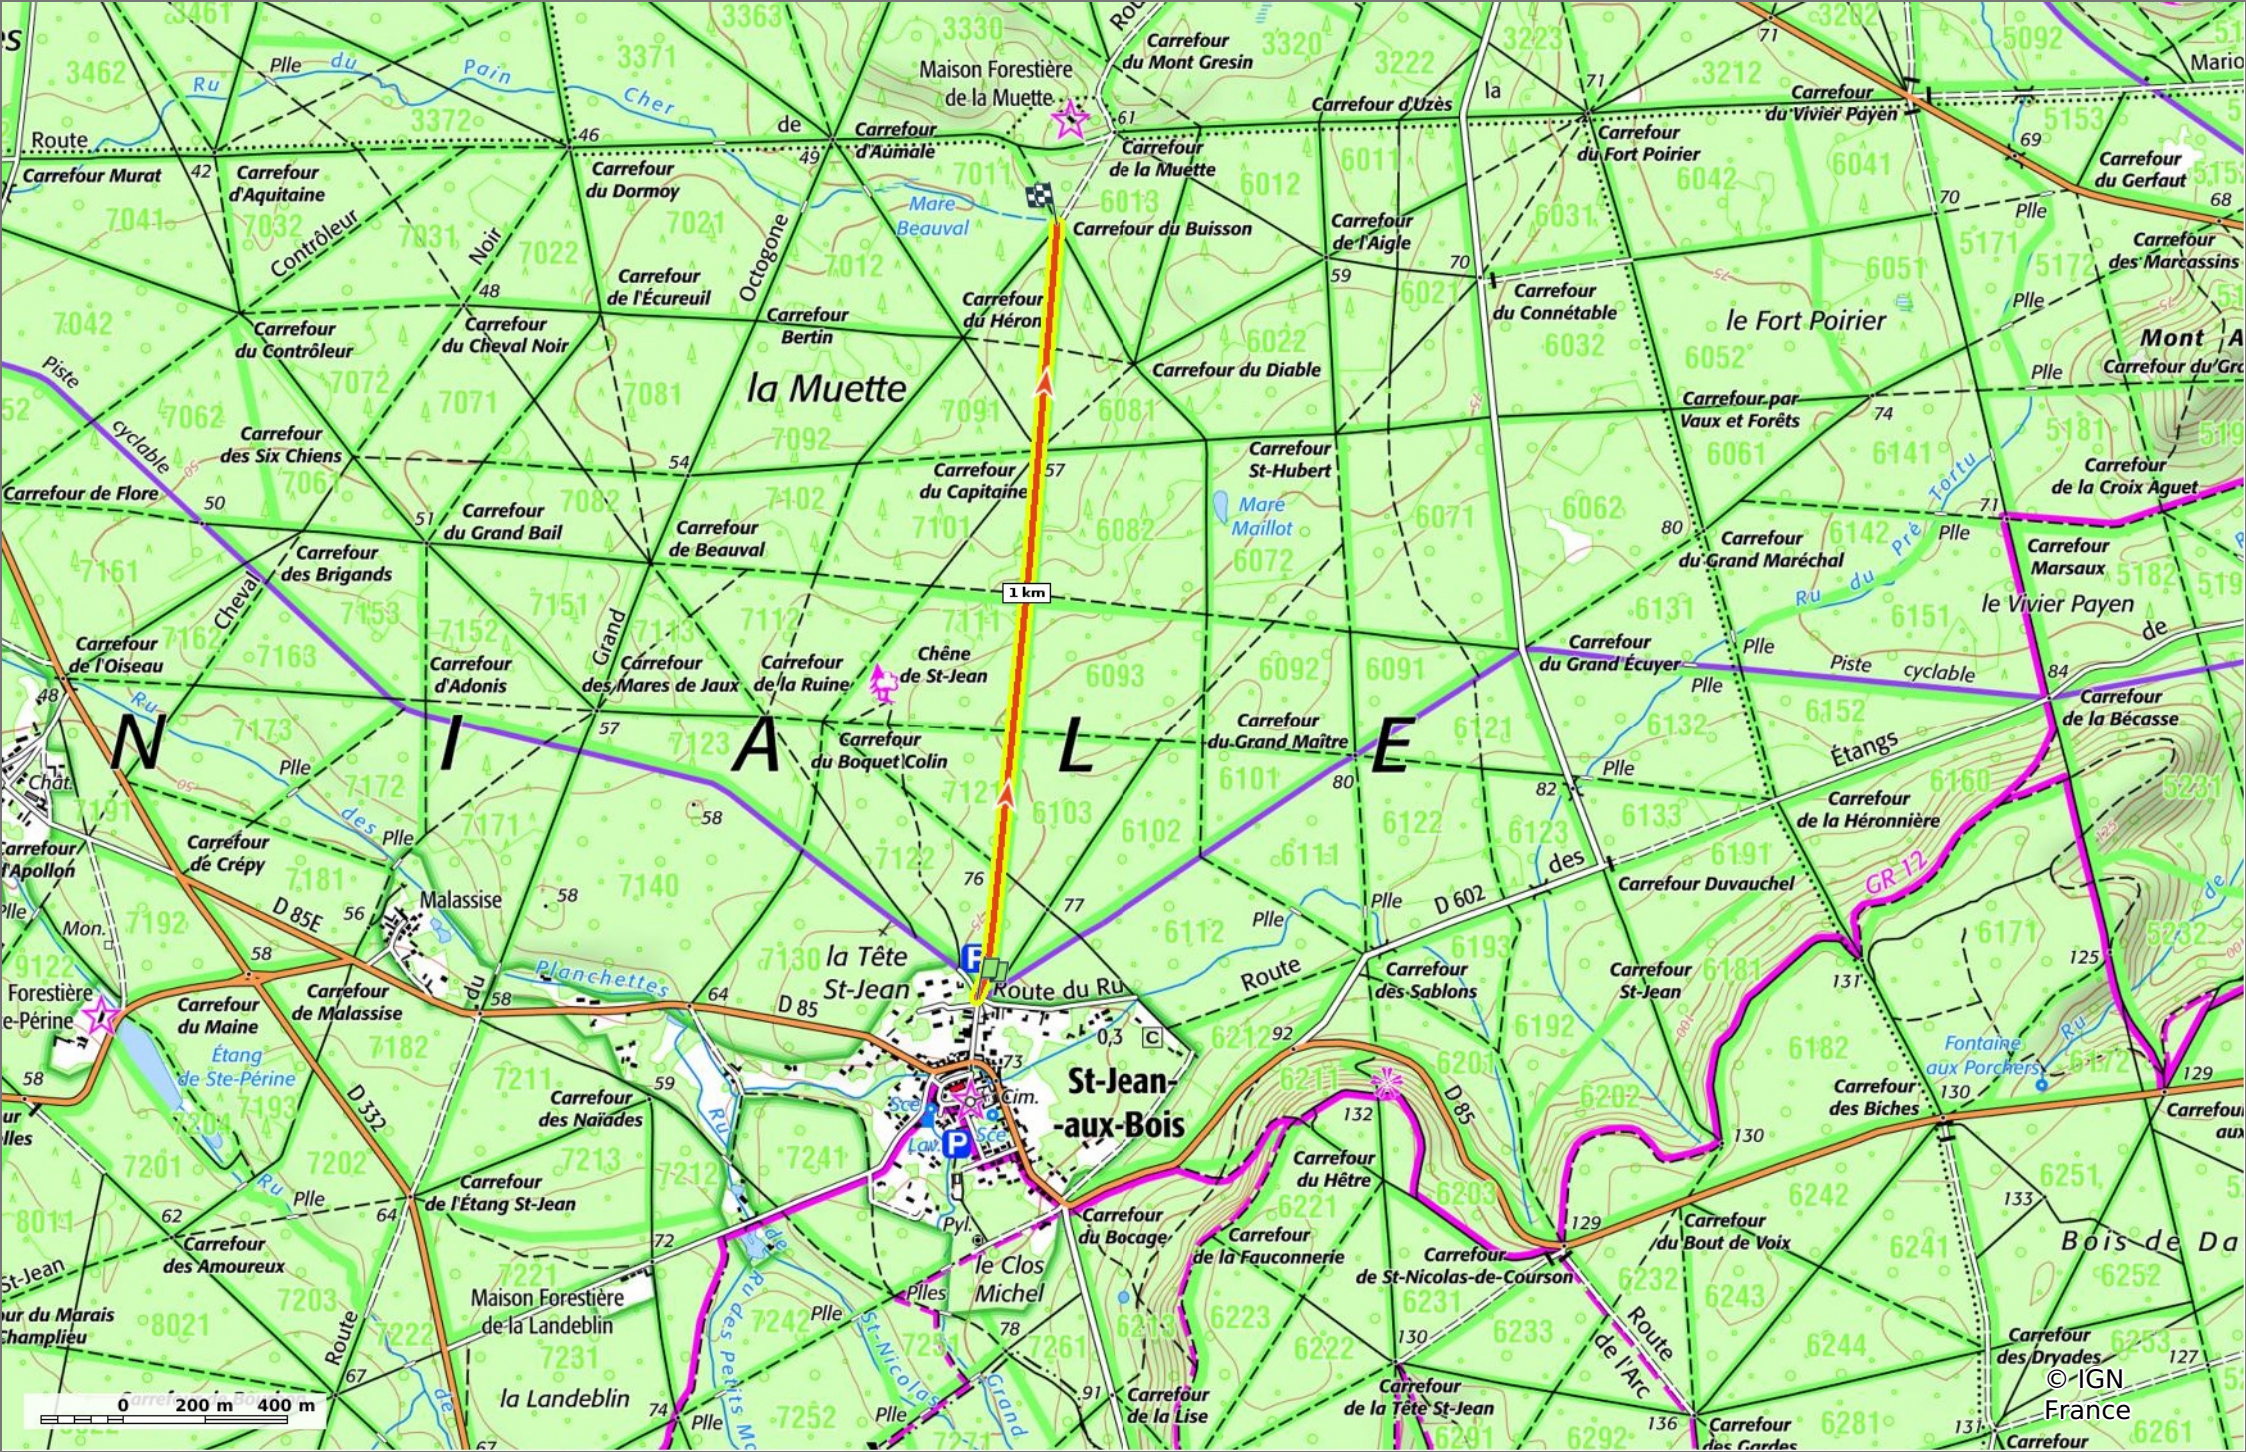

la Route du Capitaine

1,9 km 63 m 92 m 25 m 37 m

Marche Difficulté: Facile en 30min

25/05/2023 - Par JeanLucA4

GET IT ON Google Play Download on the App Store

la Route du Capitaine

1,9 km 63 m 92 m 25 m 37 m

Marche Difficulté: Facile en 30min

25/05/2023 - Par
JeanLucA4

la Route du Capitaine

📏 1,9 km
🏔️ 63 m
📏 92 m
📏 25 m
📏 37 m

🚶 Marche
Difficulté: Facile en 30min

25/05/2023 - Par JeanLucA4