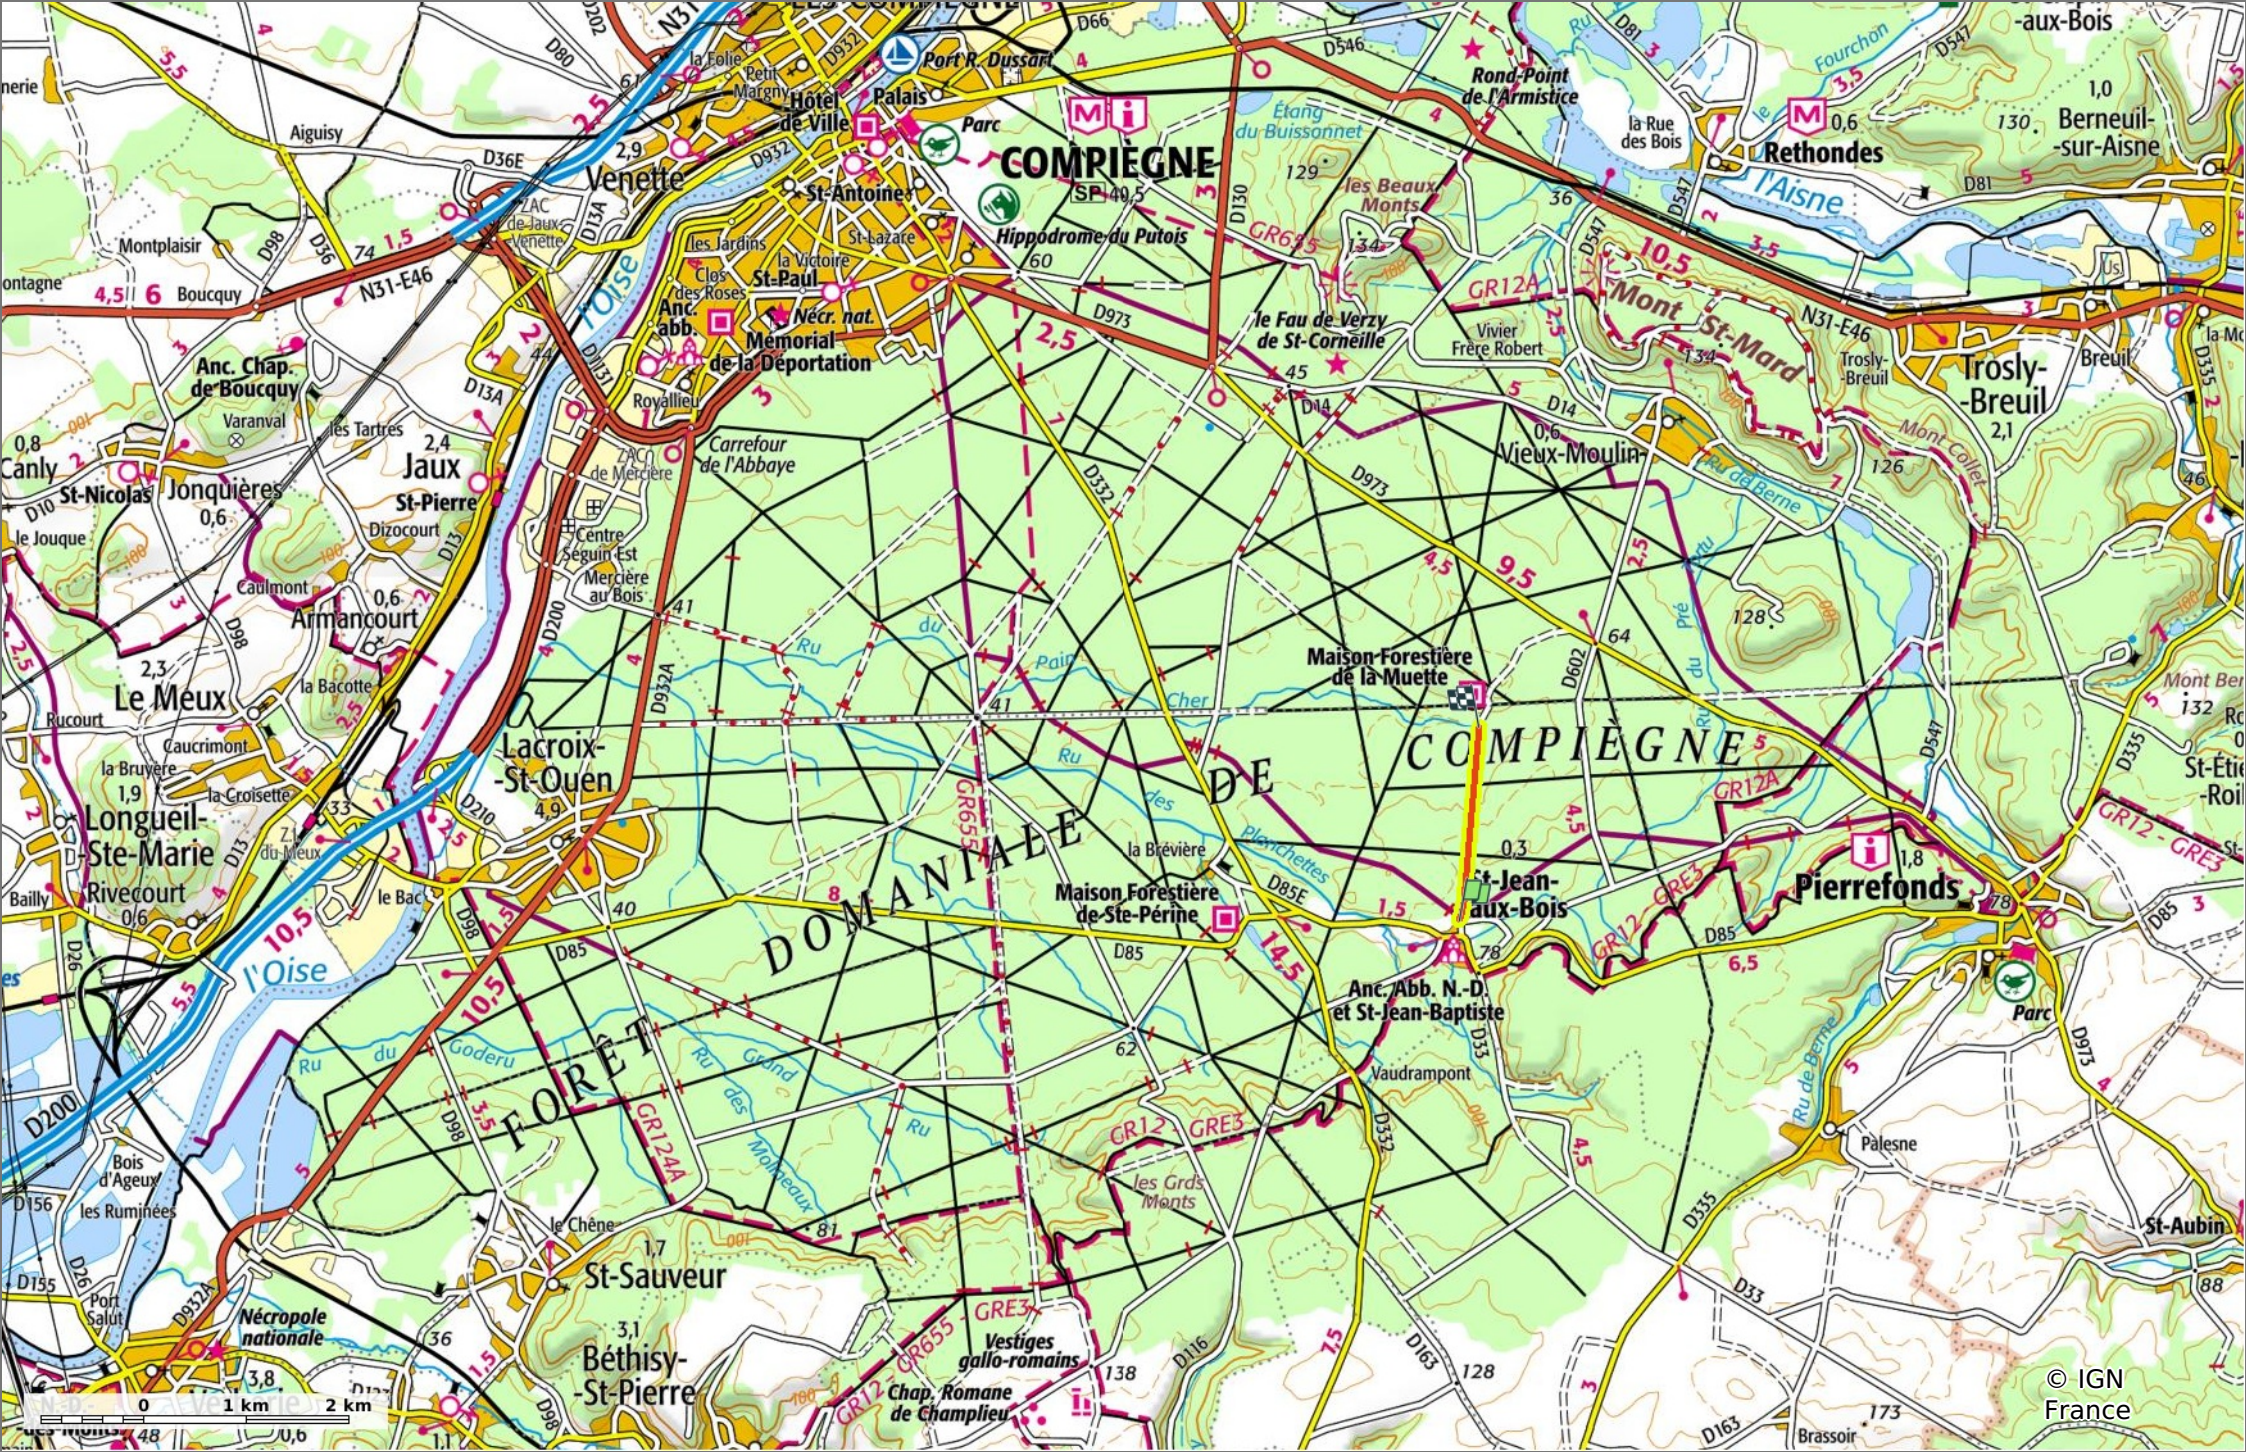

la Route du Capitaine

1,9 km 63 m 92 m 25 m 37 m

Marche Difficulté: Facile en 30min

25/05/2023 - Par JeanLucA4

GET IT ON Google Play Download on the App Store

la Route du Capitaine

1,9 km 63 m 92 m 25 m 37 m

Marche Difficulté: Facile en 30min

25/05/2023 - Par
JeanLucA4

la Route du Capitaine

📏 1,9 km
🏔️ 63 m
📏 92 m
📏 25 m
📏 37 m

🚶 Marche
Difficulté: Facile en 30min

25/05/2023 - Par JeanLucA4