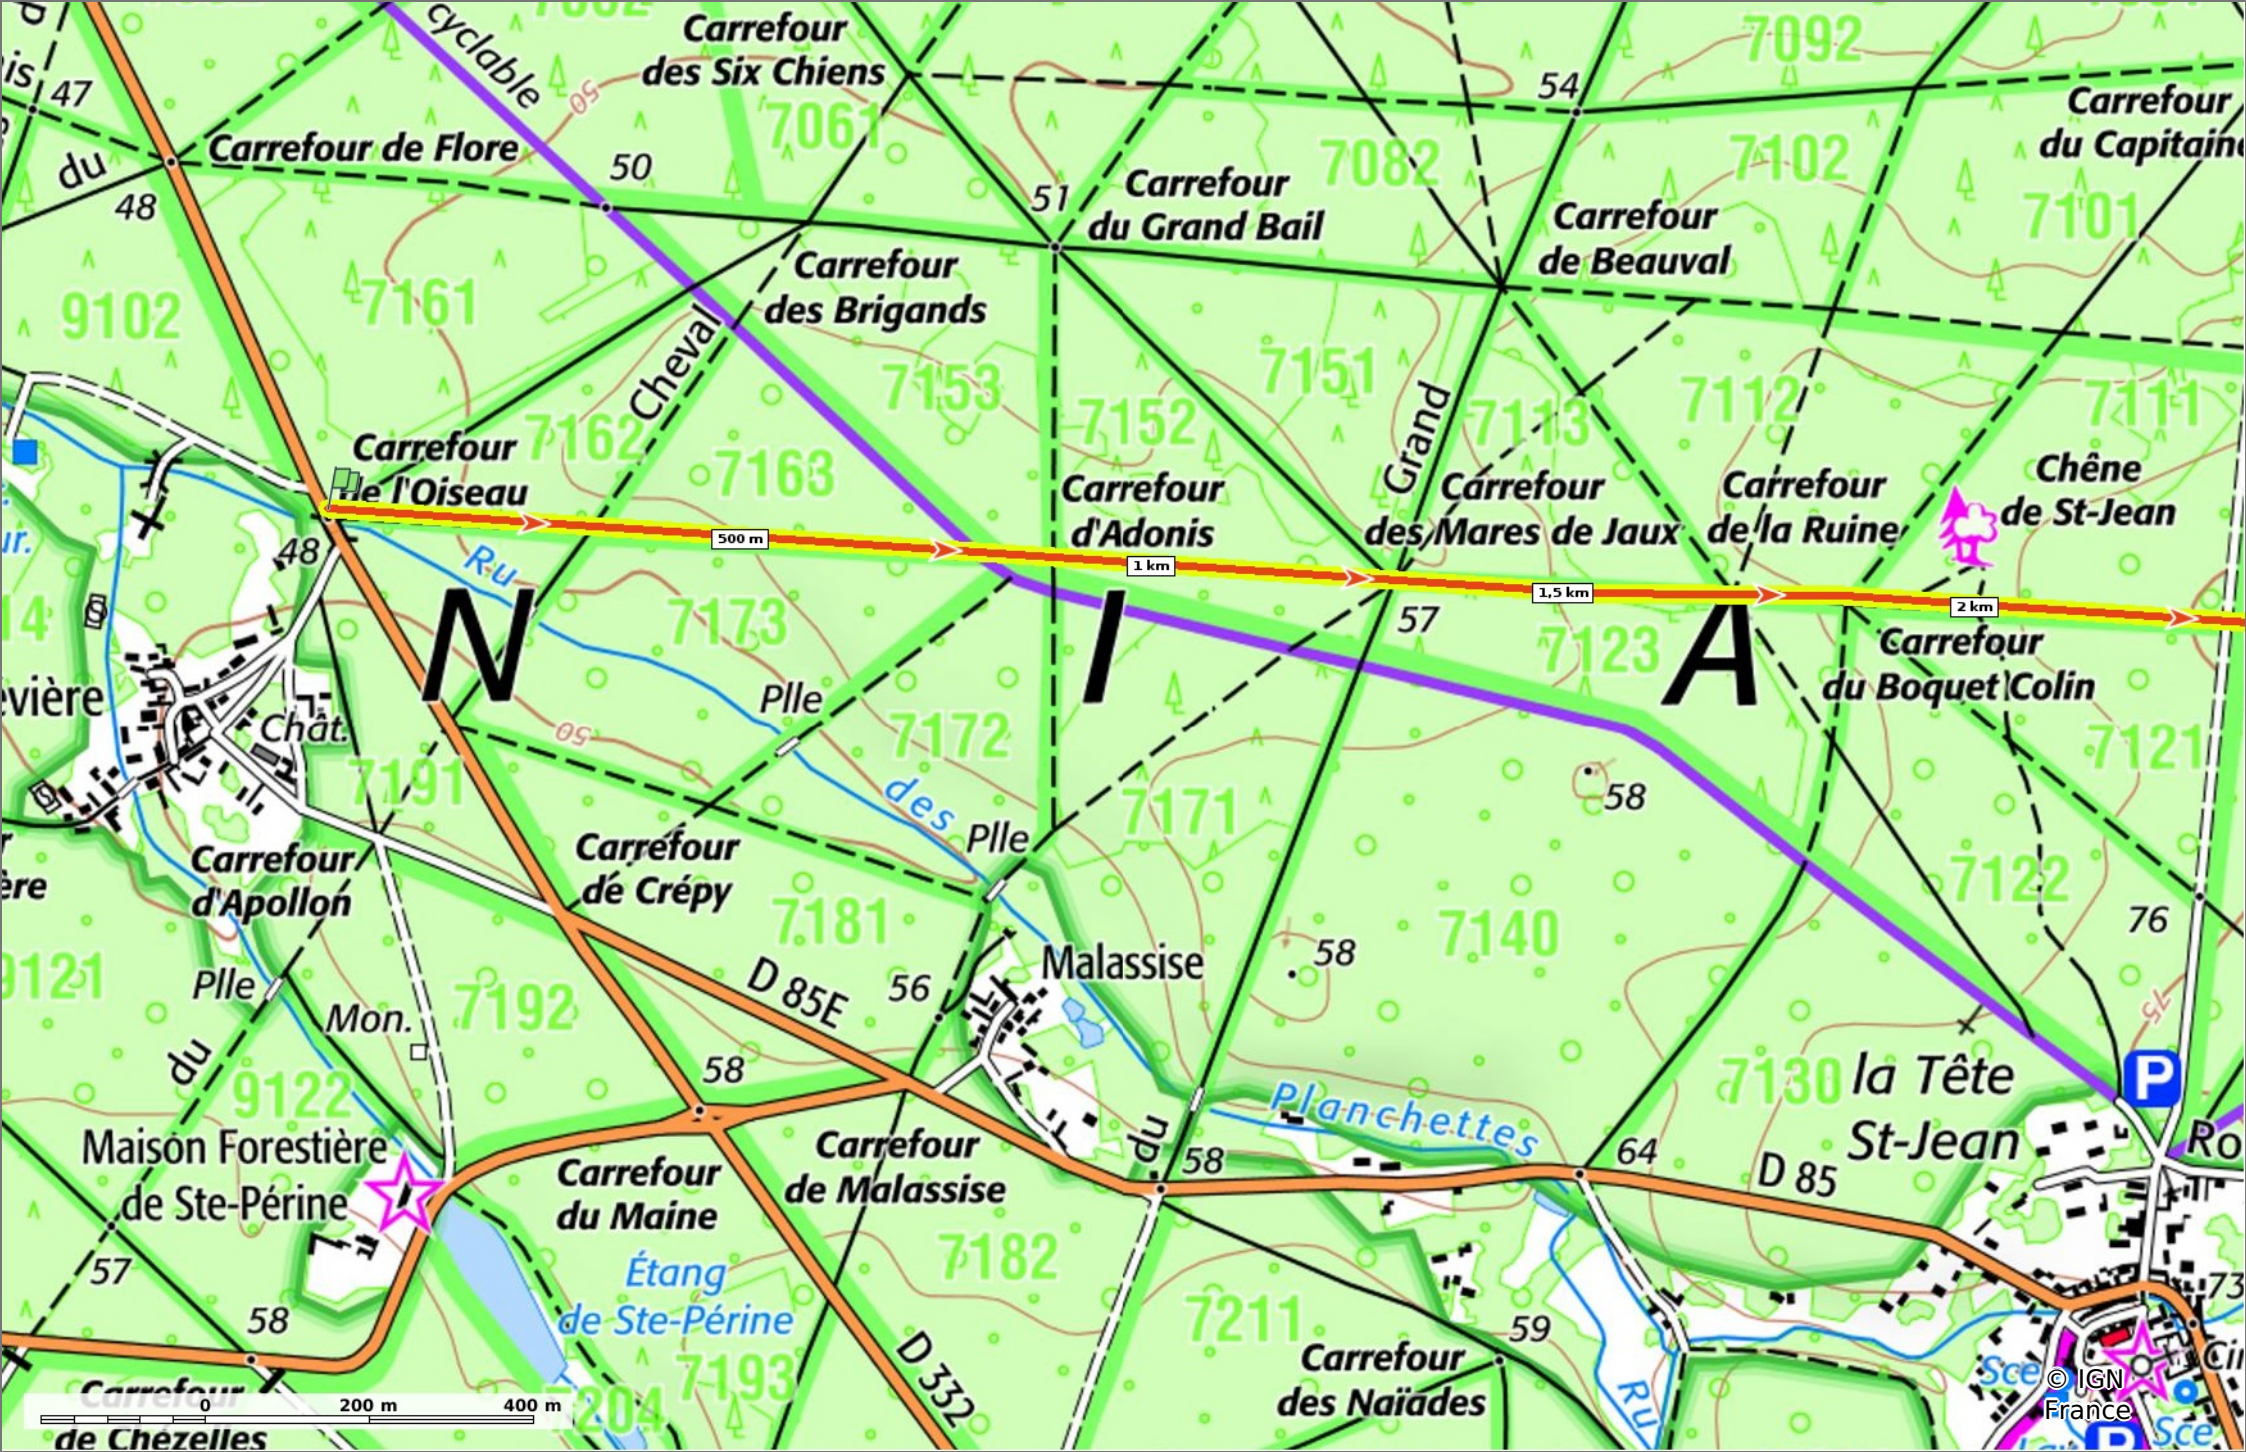

© OpenStreetMap

la Route du Pont Palesne

📏 4,2 km
📏 54 m
📏 104 m
📏 83 m
📏 35 m

🚶 Marche
Difficulté: Facile en 1h 9min

09/08/2022 - Par JeanLucA4

GET IT ON Google Play

la Route du Pont Palesne

◇ 4,2 km
↗ 54 m
↘ 104 m
↖ 83 m
↙ 35 m

🚶 Marche
Difficulté: Facile en 1h 9min

09/08/2022 - Par JeanLuca4

GET IT ON Google Play

© IGN France

la Route du Pont Palesne
 4,2 km 54 m 104 m 83 m 35 m
 Marche Difficulté: Facile en 1h 9min

09/08/2022 - Par JeanLucA4

GET IT ON Google Play

la Route du Pont Palesne

◊ 4,2 km ↗ 54 m ↘ 104 m ↗ 83 m ↘ 35 m

🚶 Marche Difficulté: Facile en 1h 9min

09/08/2022 - Par JeanLucA4

© IGN France