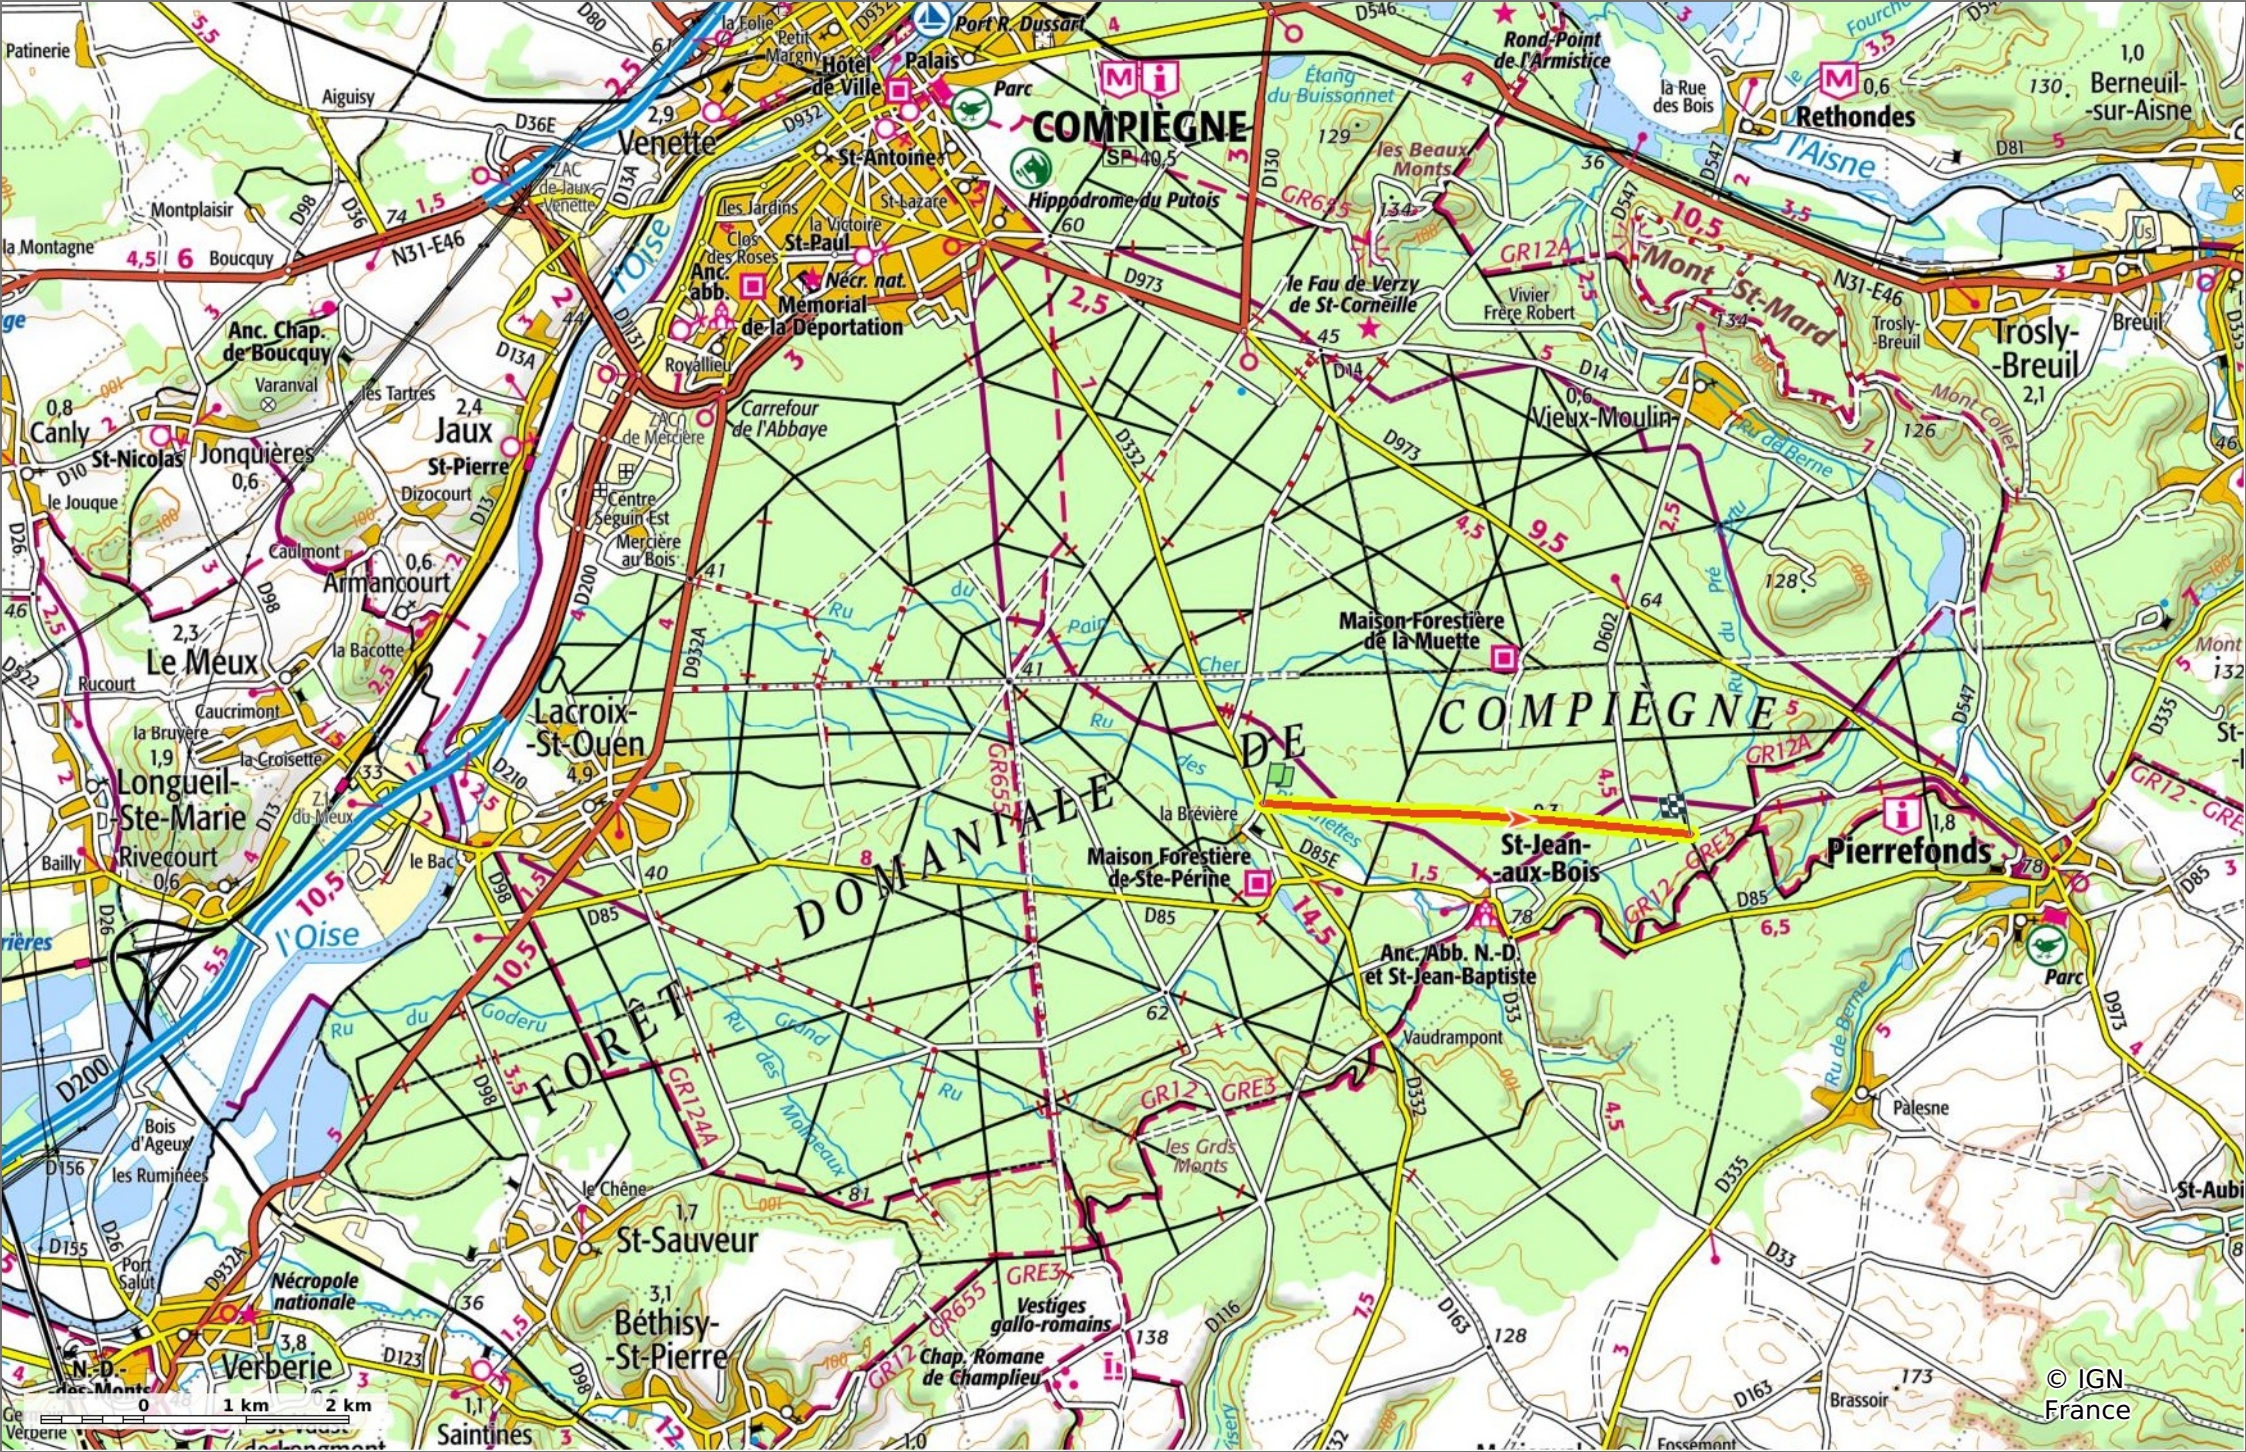

© OpenStreetMap

la Route du Pont Palesne

📏 4,2 km
📏 54 m
📏 104 m
📏 83 m
📏 35 m

🚶 Marche
Difficulté: Facile en 1h 9min

09/08/2022 - Par JeanLucA4

GET IT ON Google Play

la Route du Pont Palesne

◇ 4,2 km
↗ 54 m
↘ 104 m
↖ 83 m
↙ 35 m

🚶 Marche
Difficulté: Facile en 1h 9min

09/08/2022 - Par JeanLuca4

GET IT ON Google Play

© IGN France

la Route du Pont Palesne
 4,2 km 54 m 104 m 83 m 35 m
 Marche Difficulté: Facile en 1h 9min

09/08/2022 - Par JeanLucA4

GET IT ON Google Play

la Route du Pont Palesne

◊ 4,2 km ↗ 54 m ↘ 104 m ↗ 83 m ↘ 35 m

🚶 Marche Difficulté: Facile en 1h 9min

09/08/2022 - Par JeanLucA4

© IGN France