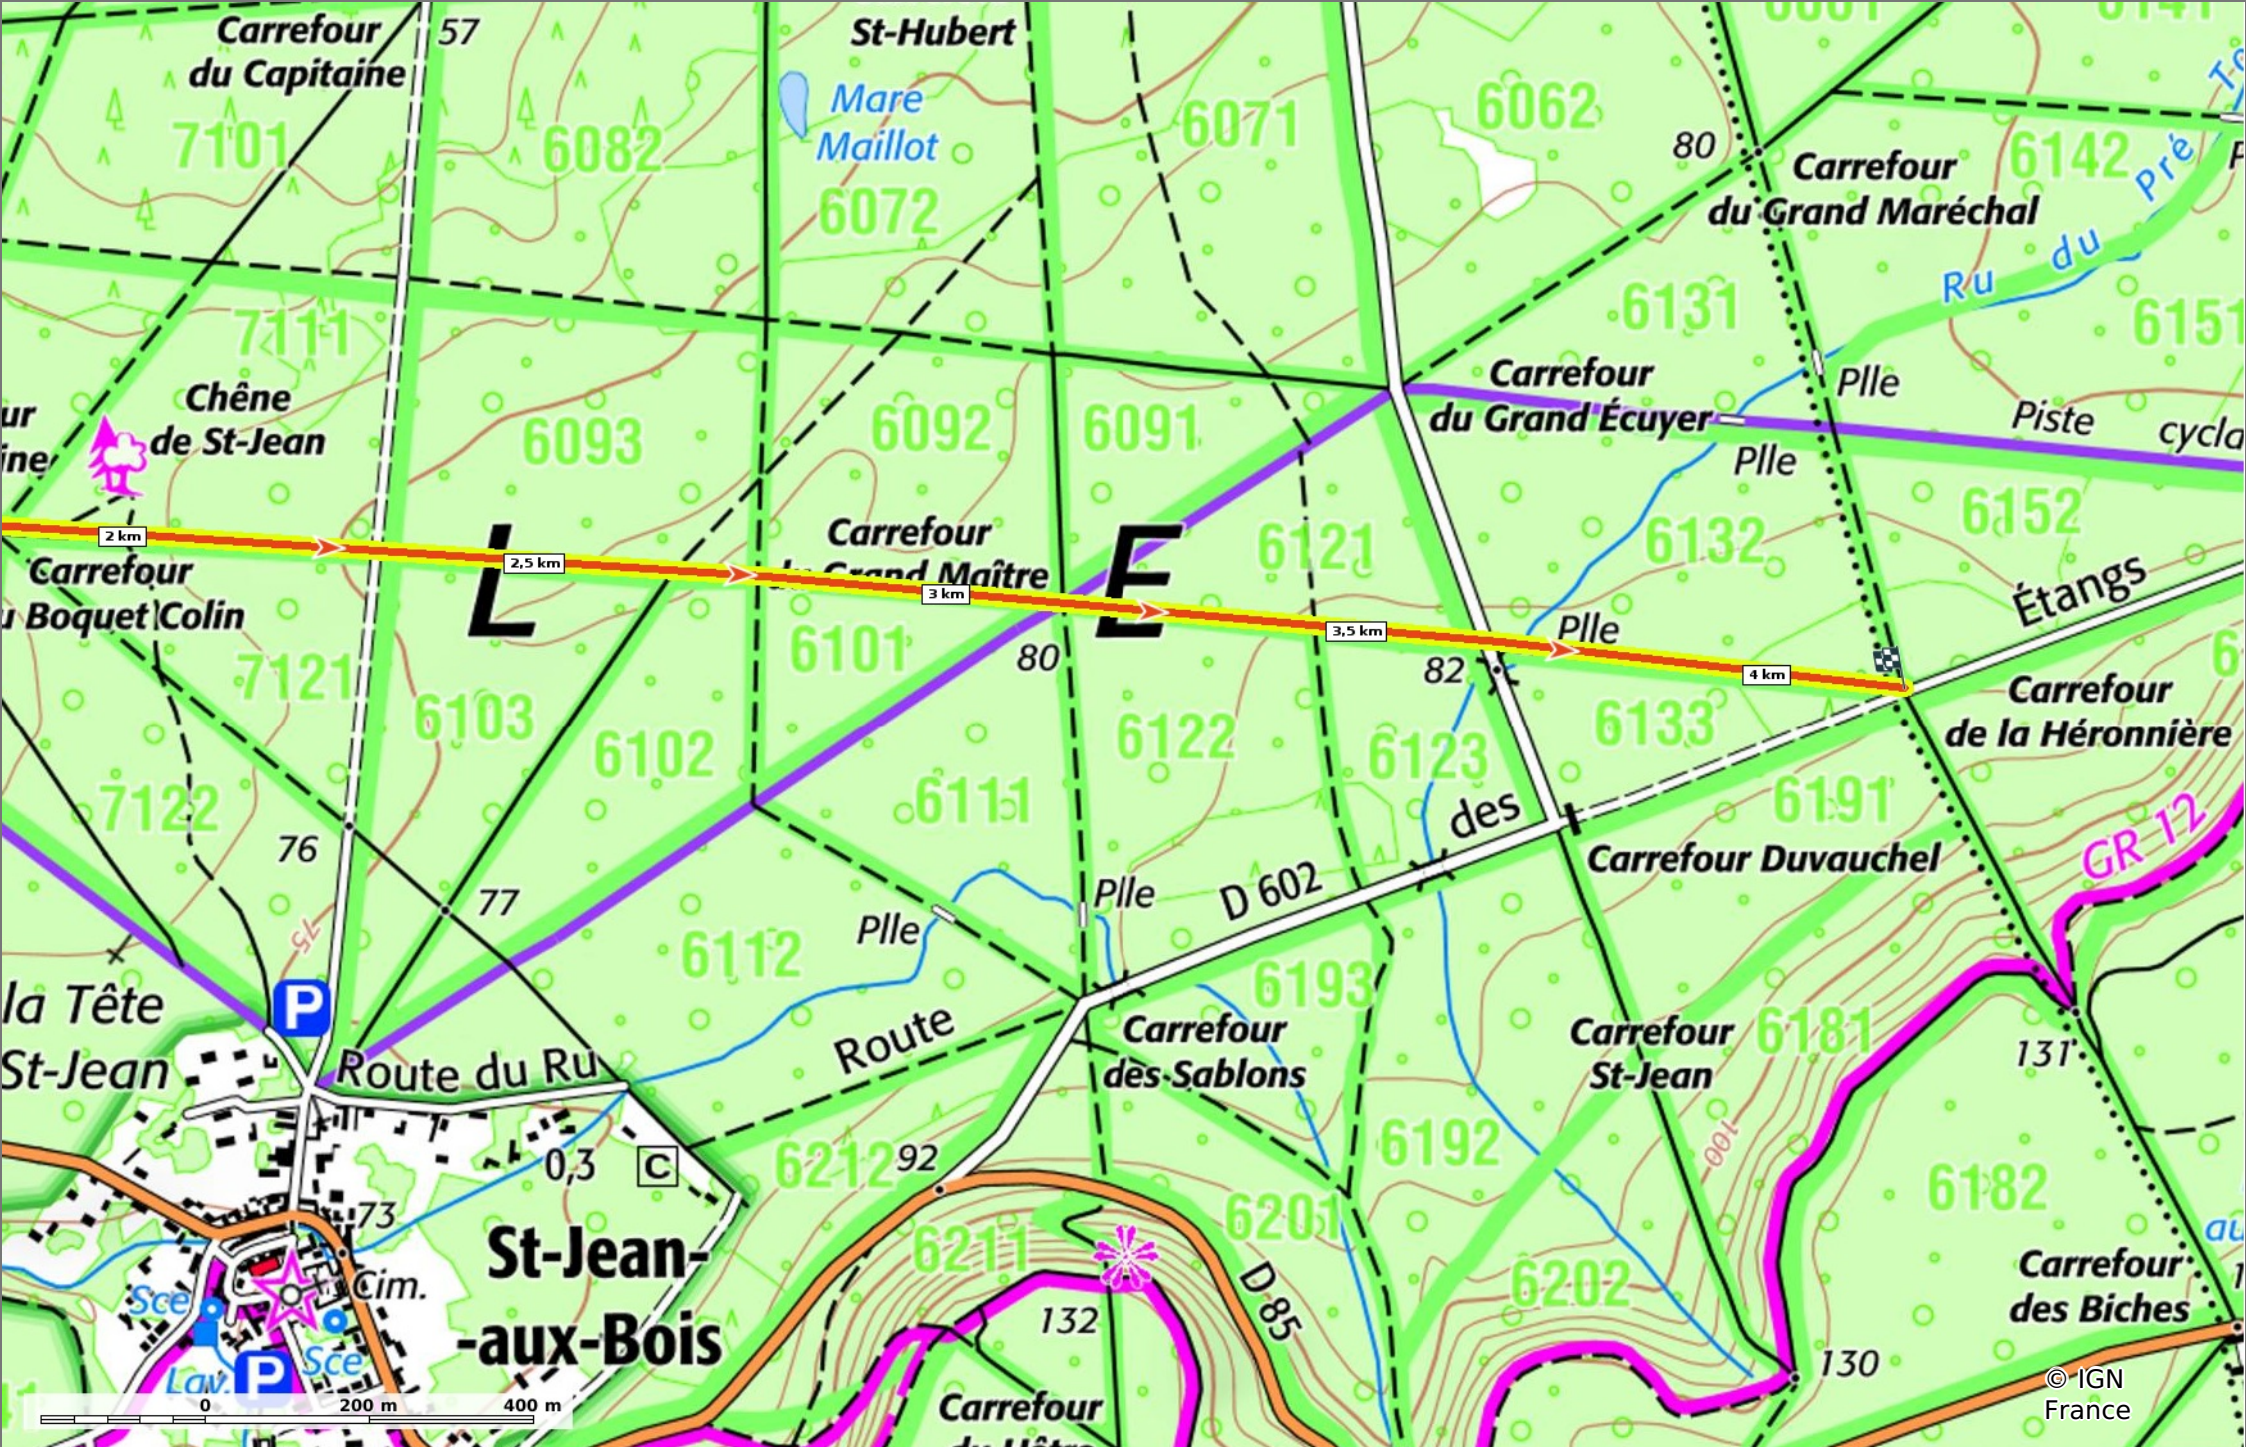

© OpenStreetMap

la Route du Pont Palesne

📏 4,2 km
📏 54 m
📏 104 m
📏 83 m
📏 35 m

🚶 Marche
Difficulté: Facile en 1h 9min

09/08/2022 - Par JeanLucA4

GET IT ON Google Play

la Route du Pont Palesne

◇ 4,2 km
↗ 54 m
↘ 104 m
↖ 83 m
↙ 35 m

🚶 Marche
Difficulté: Facile en 1h 9min

09/08/2022 - Par JeanLuca4

GET IT ON Google Play

© IGN France

la Route du Pont Palesne
 4,2 km 54 m 104 m 83 m 35 m
 Marche Difficulté: Facile en 1h 9min

09/08/2022 - Par JeanLucA4

GET IT ON Google Play

la Route du Pont Palesne

◊ 4,2 km ↗ 54 m ↘ 104 m ↗ 83 m ↘ 35 m

🚶 Marche Difficulté: Facile en 1h 9min

09/08/2022 - Par JeanLucA4

© IGN France