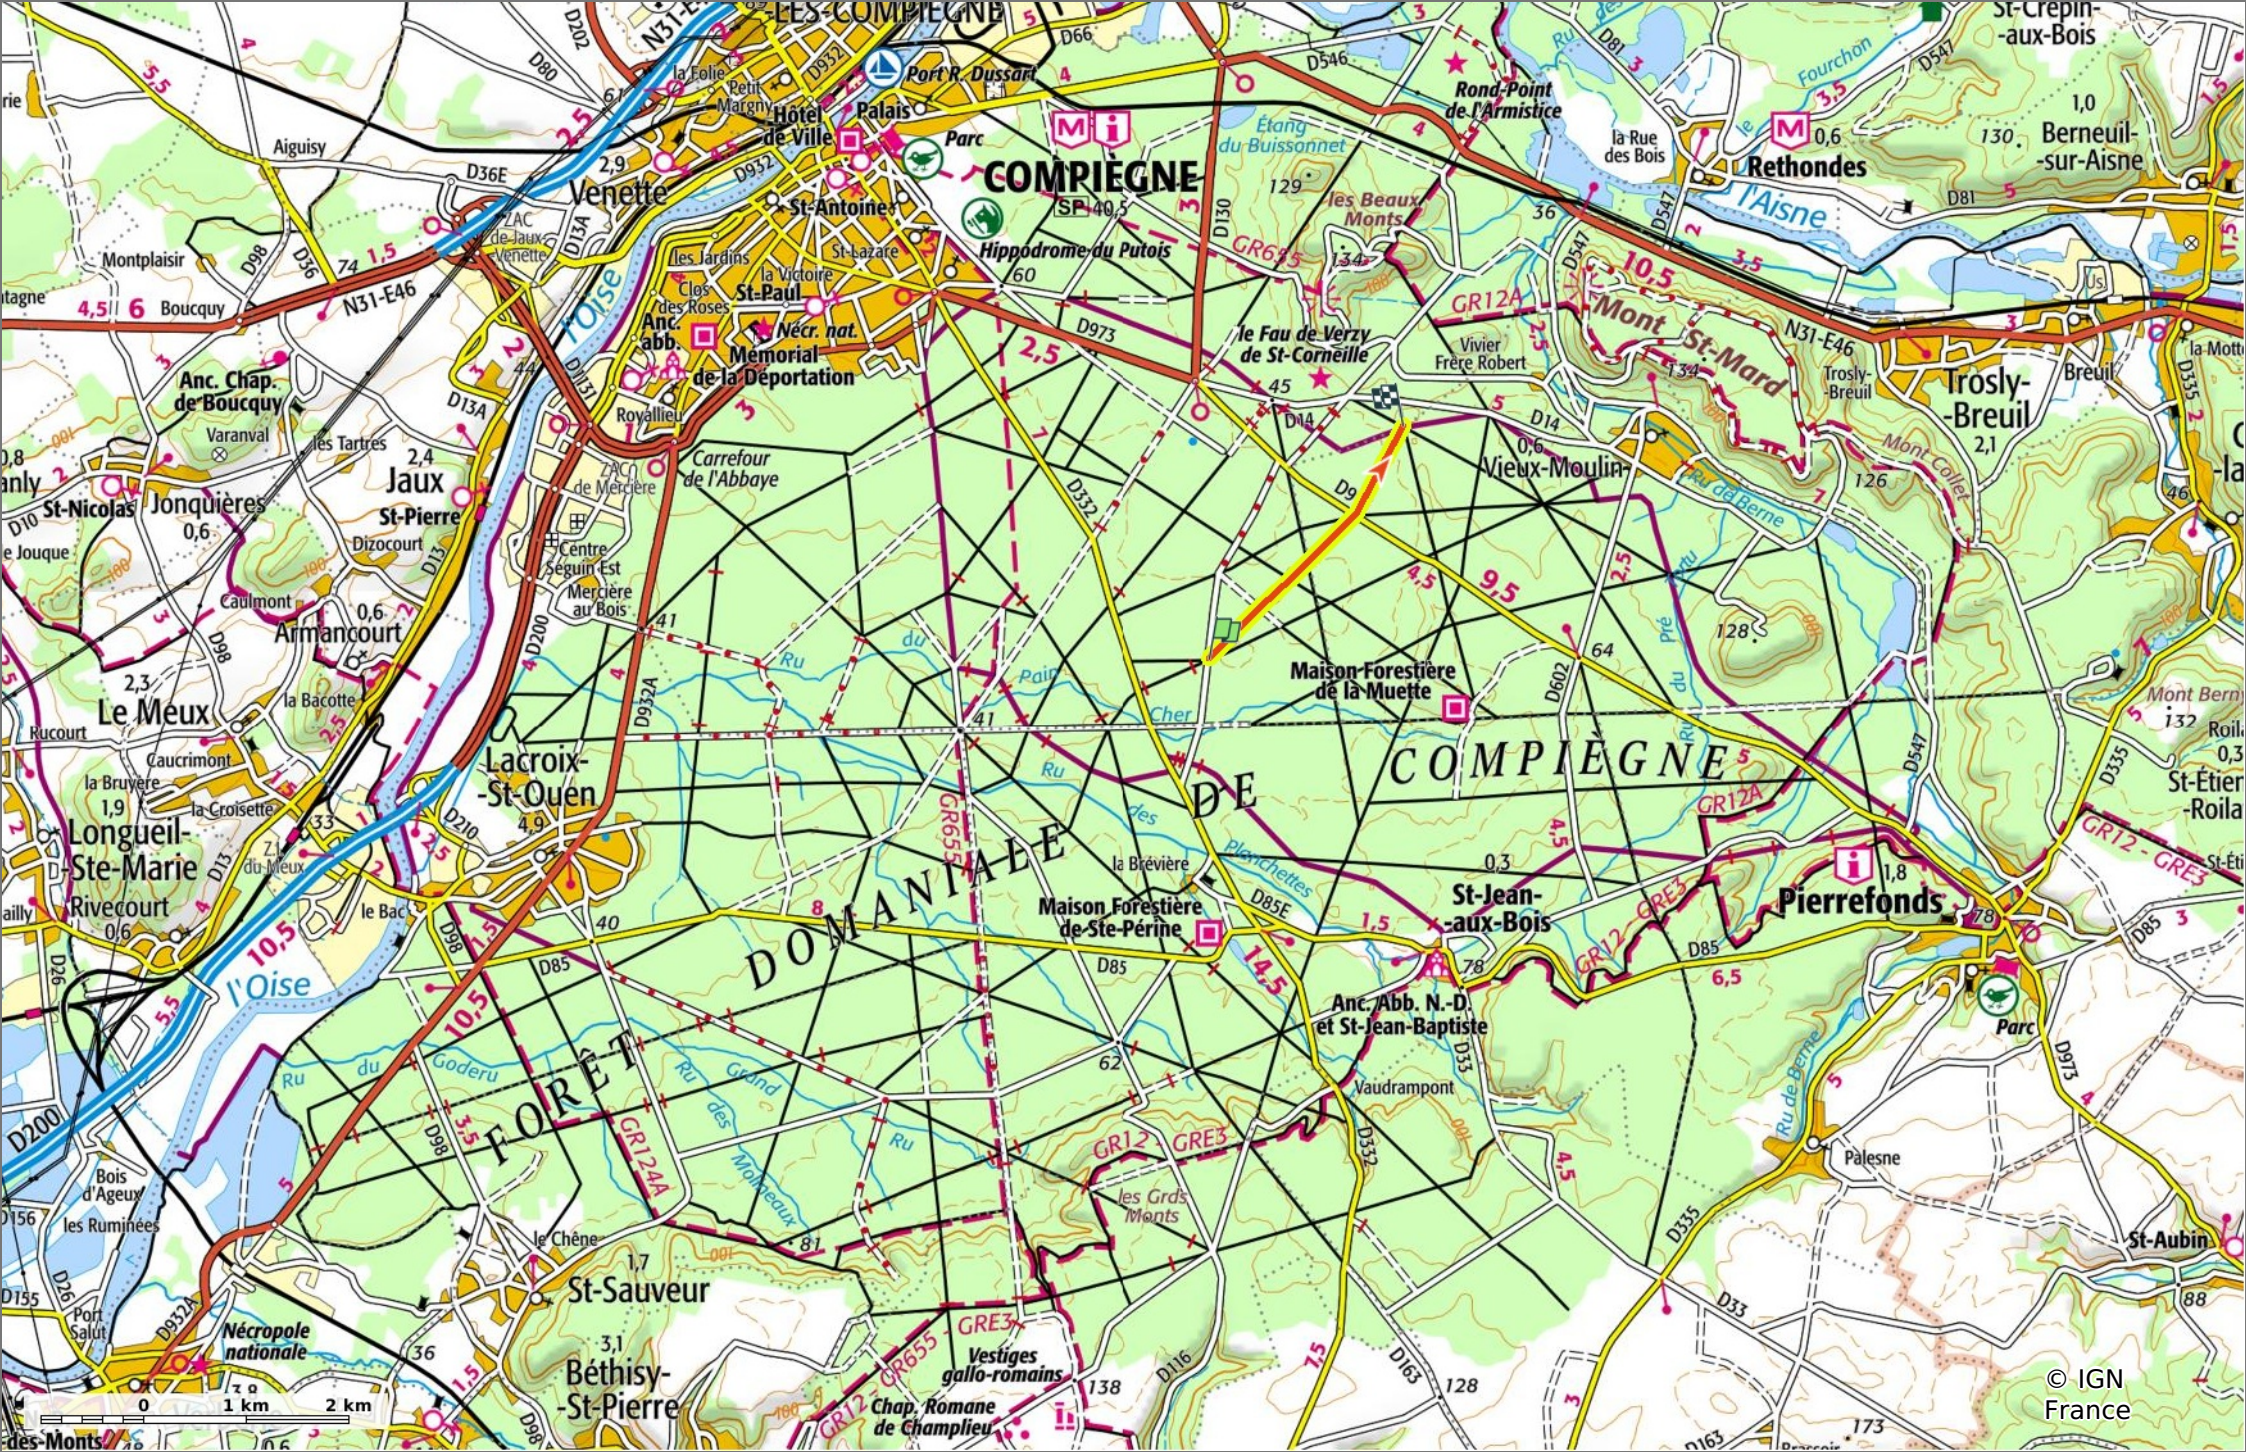

la Route du Parquet de Bois

3 km 50 m 69 m 36 m 30 m

Marche Difficulté: Facile en 46min

25/05/2023 - Par JeanLucA4

© OpenStreetMap

GET IT ON Google Play

Download on the App Store

© IGN
France

la Route du Parquet de Bois

3 km
 50 m
 69 m
 36 m
 30 m

Marche Difficulté: Facile en 46min

25/05/2023 - Par
JeanLuca4

la Route du Parcquet de Bois

📏 3 km
📏 50 m
📏 69 m
📏 36 m
📏 30 m

🚶 Marche
Difficulté: Facile en 46min