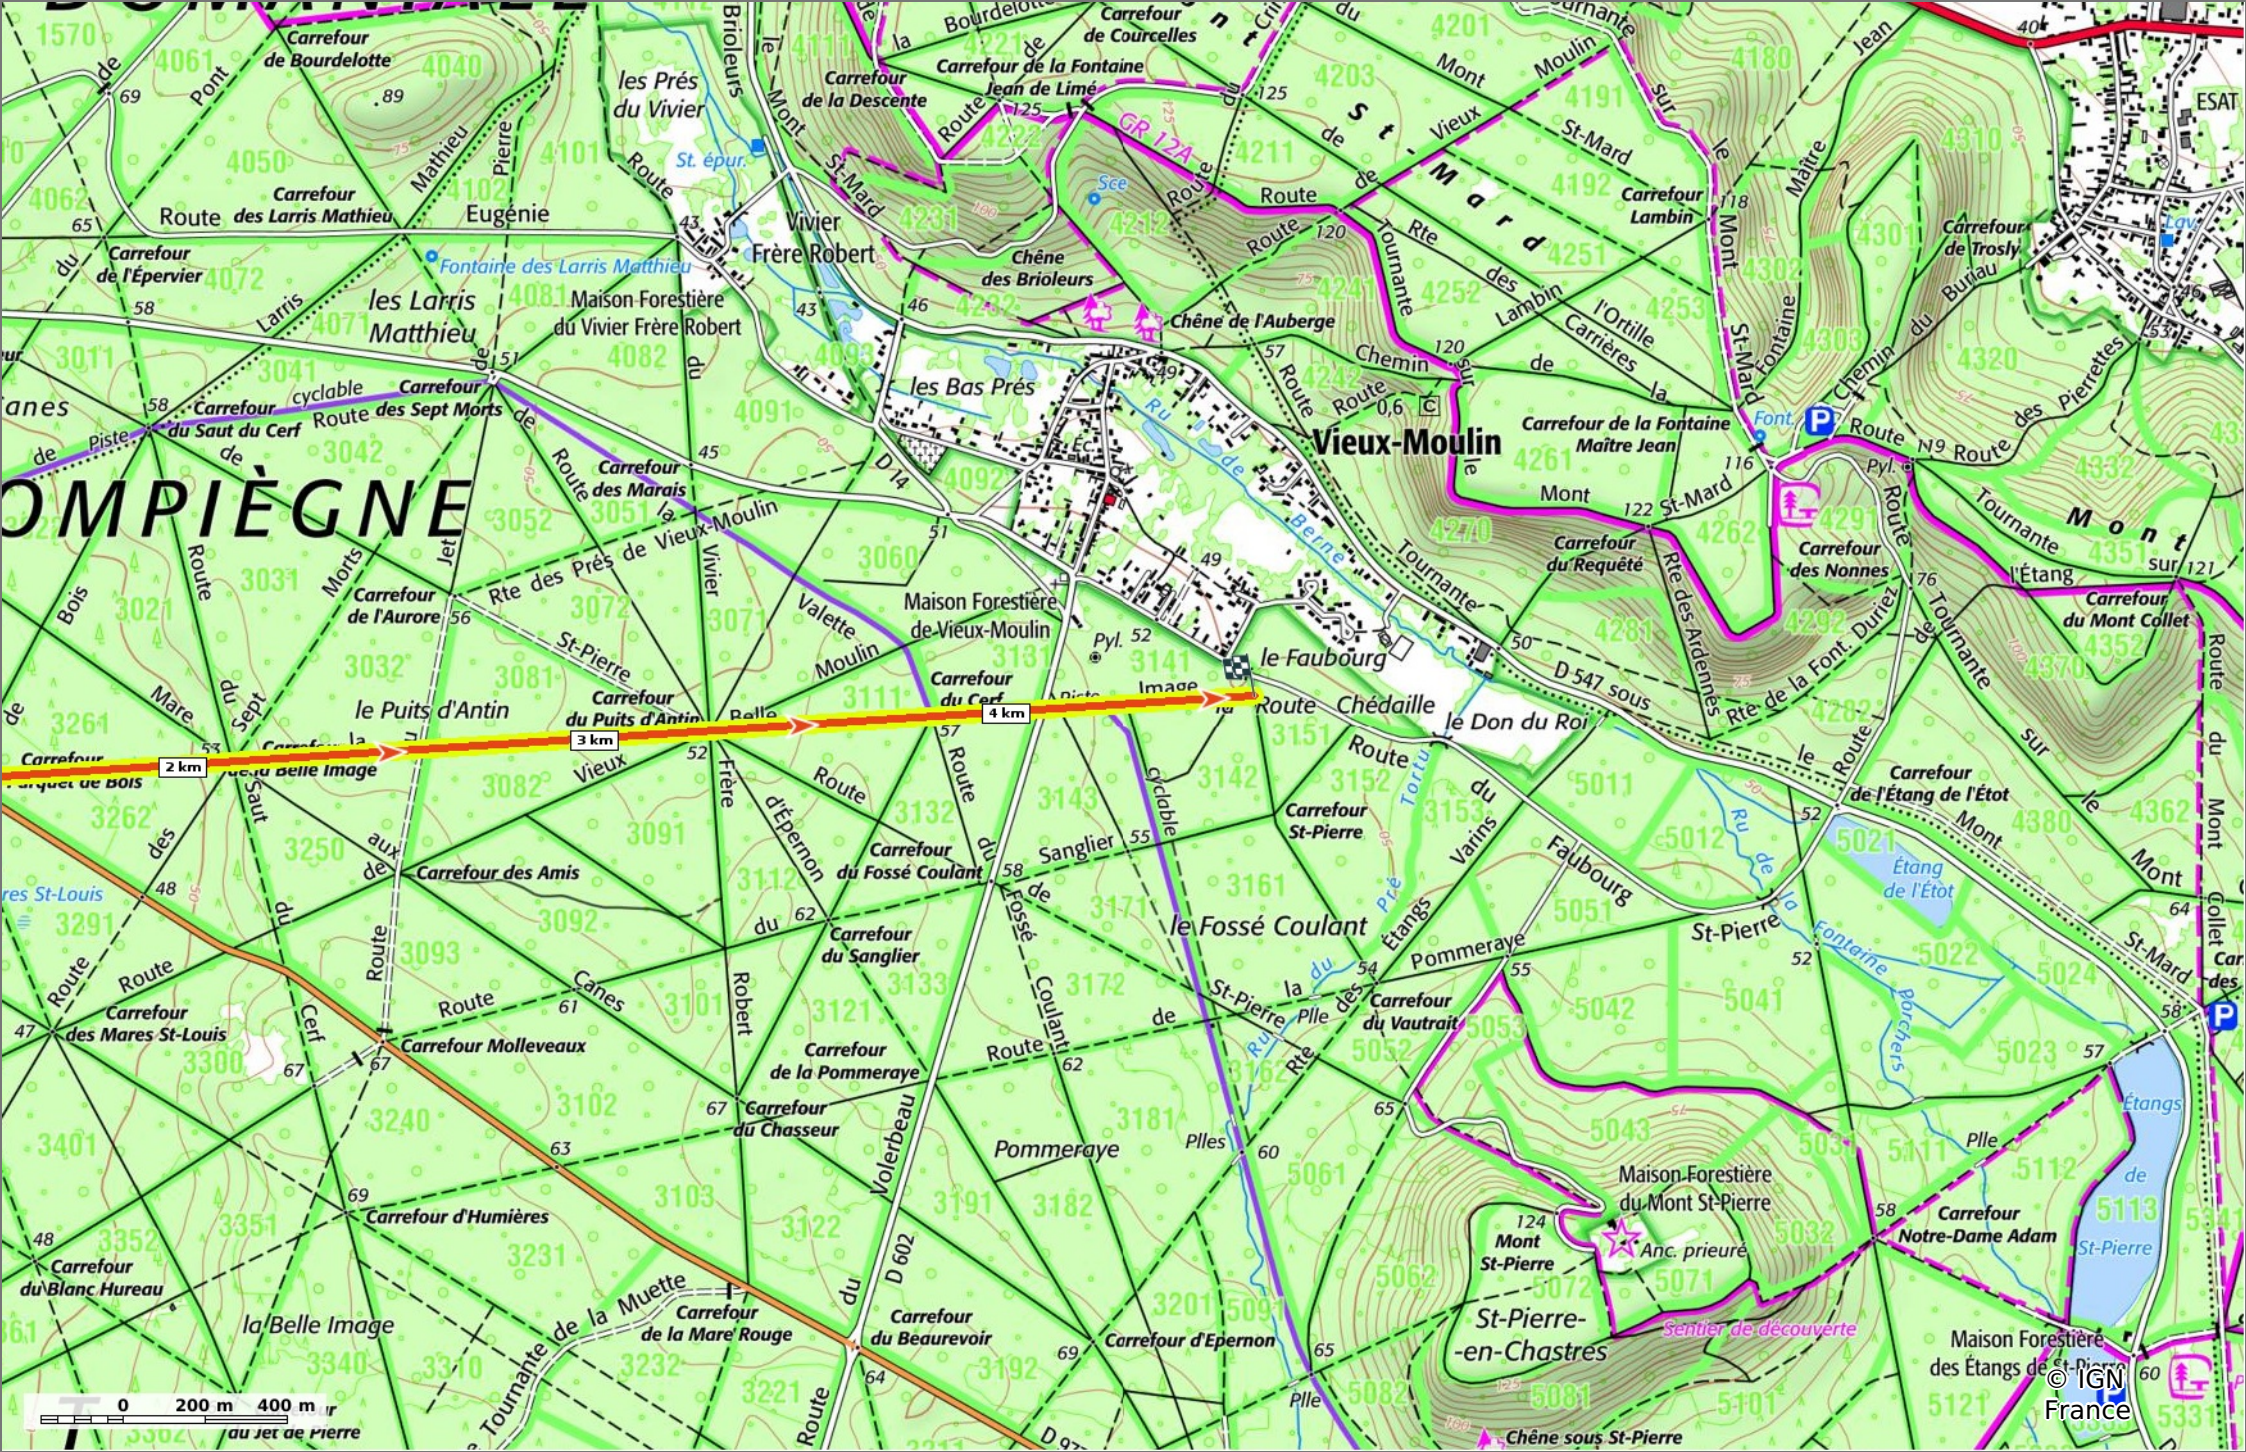

© OpenStreetMap

**la Route de la Belle Image**  
 4,6 km 50 m 72 m 44 m 44 m  
 Marche Difficulté: Facile en 1h 10min

19/05/2022 - Par  
 JeanLucA4

**Sity Trail**  
 GET IT ON Google Play Download on the App Store

**la Route de la Belle Image**

◇ 4,6 km
↗ 50 m
↗ 72 m
↗ 44 m
↘ 44 m

🚶 Marche
Difficulté: Facile en 1h 10min

19/05/2022 - Par  
JeanLucA4

© IGN  
France

### la Route de la Belle Image

◇ 4,6 km
↗ 50 m
↗ 72 m
↗ 44 m
↘ 44 m

🚶 Marche
Difficulté: Facile en 1h 10min

19/05/2022 - Par JeanLuca4

### la Route de la Belle Image

◊ 4,6 km
↗ 50 m
↘ 72 m
↖ 44 m
↙ 44 m

🚶 Marche
Difficulté: Facile en 1h 10min

19/05/2022 - Par JeanLuca4