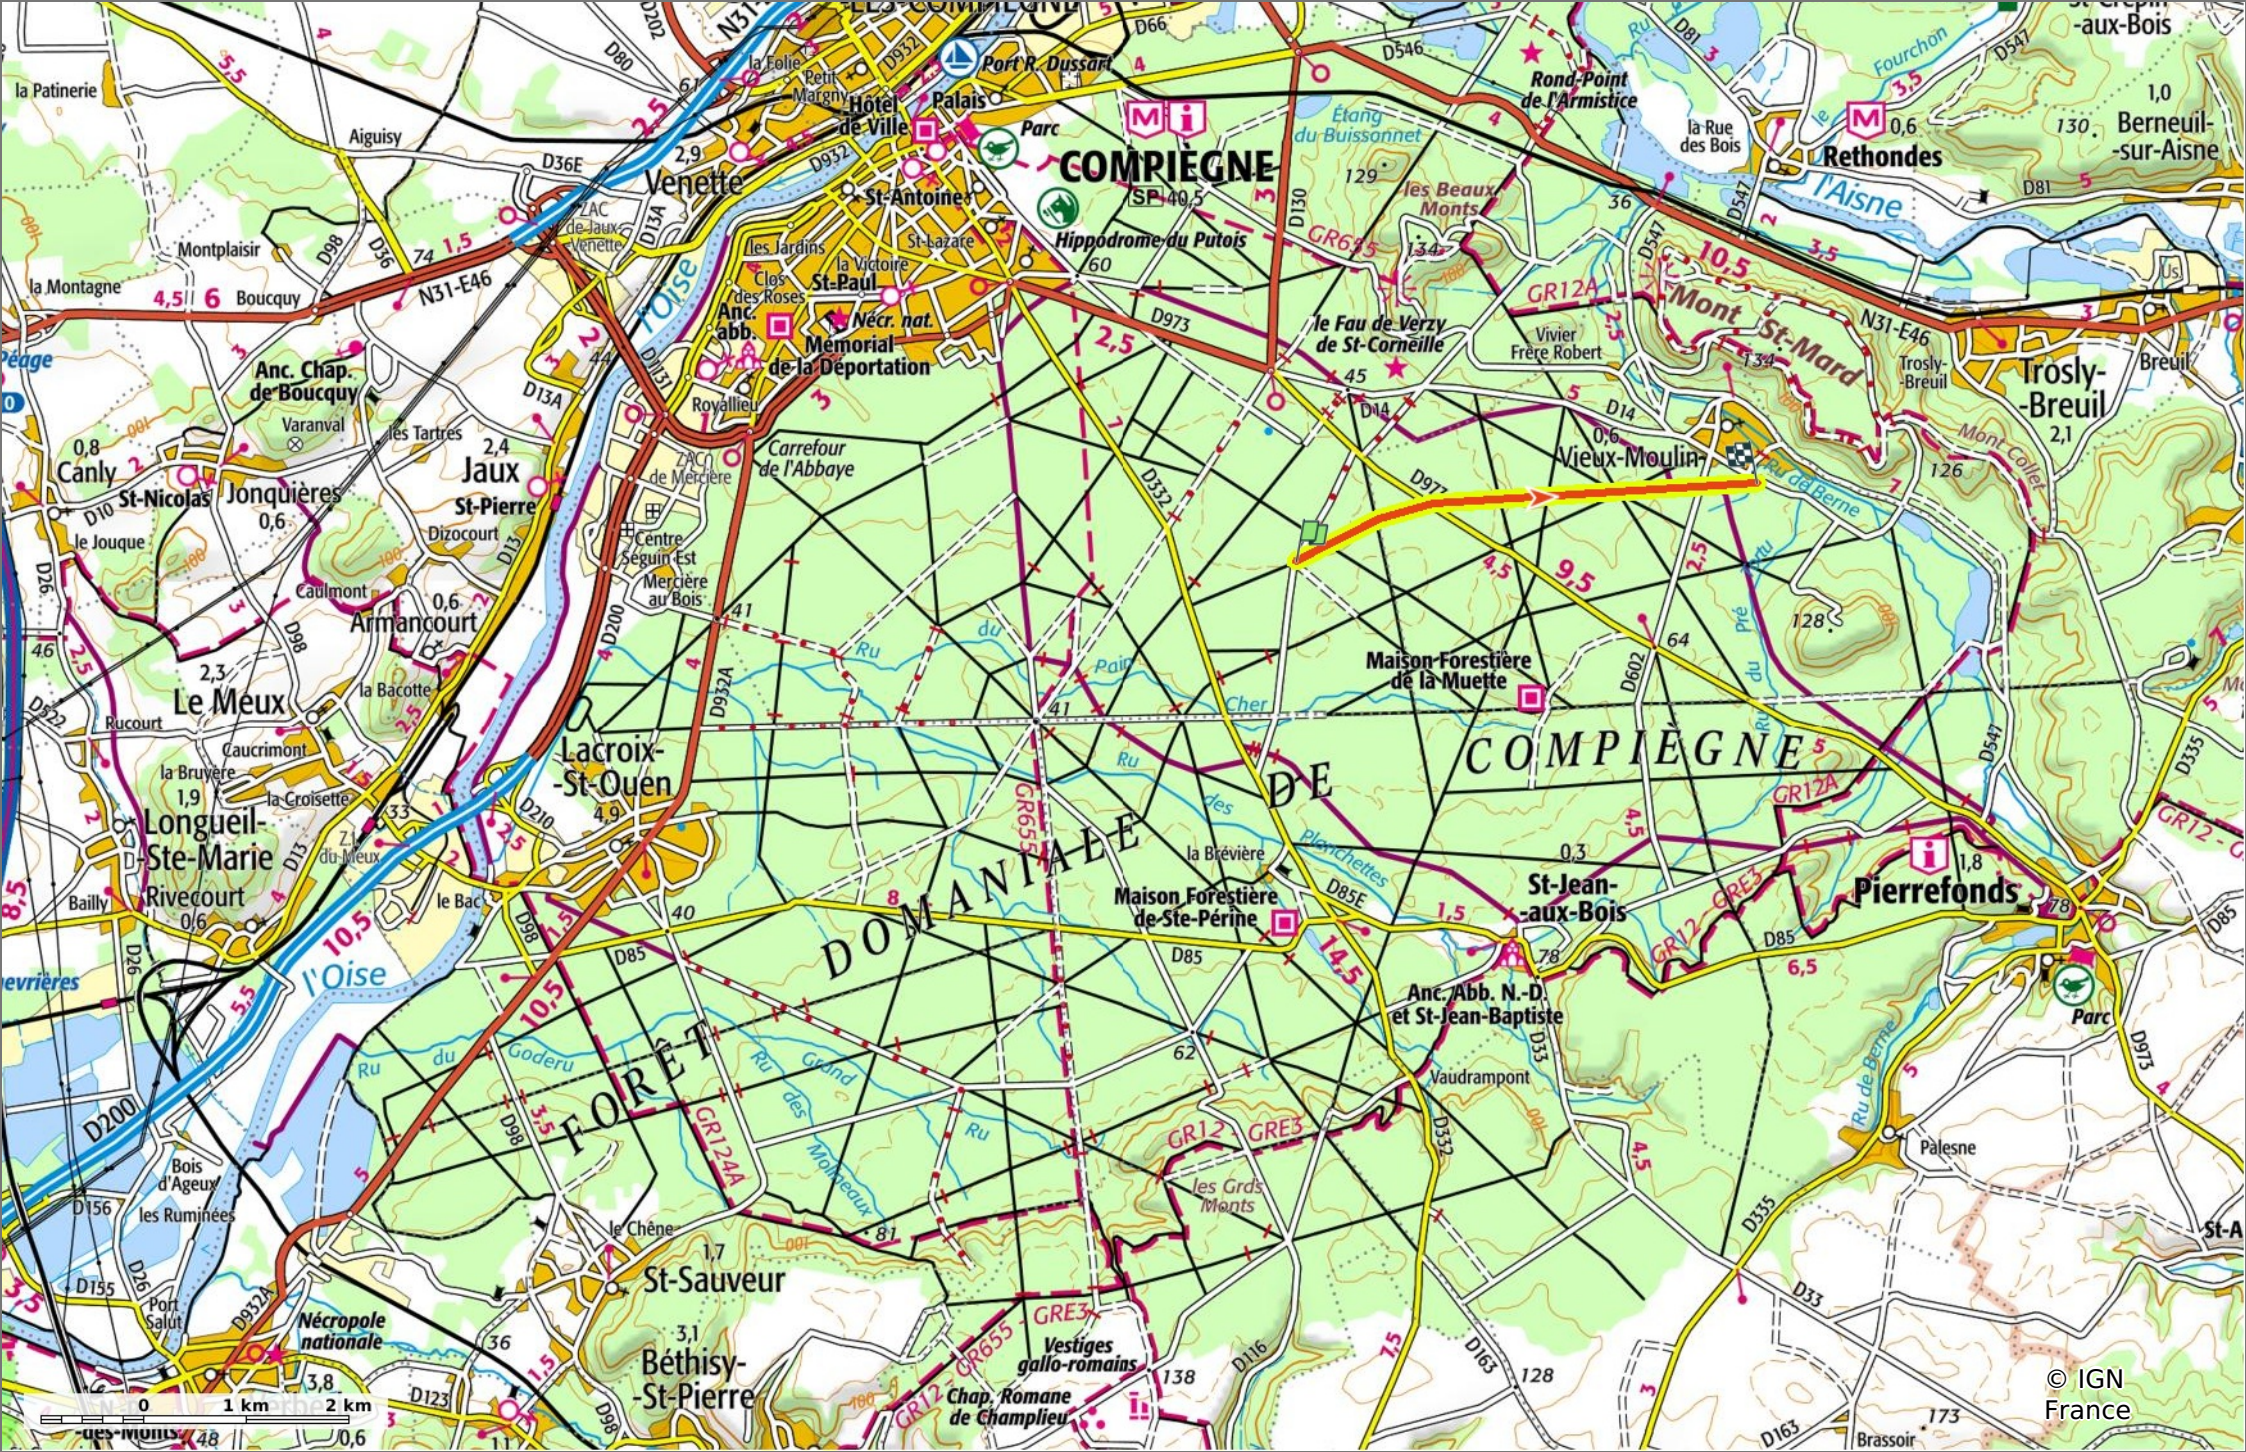

© OpenStreetMap

**la Route de la Belle Image**  
 4,6 km 50 m 72 m 44 m 44 m  
 Marche Difficulté: Facile en 1h 10min

19/05/2022 - Par  
 JeanLucA4

**Sity Trail**  
 GET IT ON Google Play Download on the App Store

**la Route de la Belle Image**

◇ 4,6 km
↗ 50 m
↗ 72 m
↗ 44 m
↘ 44 m

🚶 Marche
Difficulté: Facile en 1h 10min

19/05/2022 - Par  
JeanLucA4

© IGN  
France

### la Route de la Belle Image

◇ 4,6 km
↗ 50 m
↗ 72 m
↗ 44 m
↘ 44 m

🚶 Marche
Difficulté: Facile en 1h 10min

19/05/2022 - Par JeanLuca4

### la Route de la Belle Image

◊ 4,6 km
↗ 50 m
↘ 72 m
↖ 44 m
↙ 44 m

🚶 Marche
Difficulté: Facile en 1h 10min

19/05/2022 - Par JeanLuca4