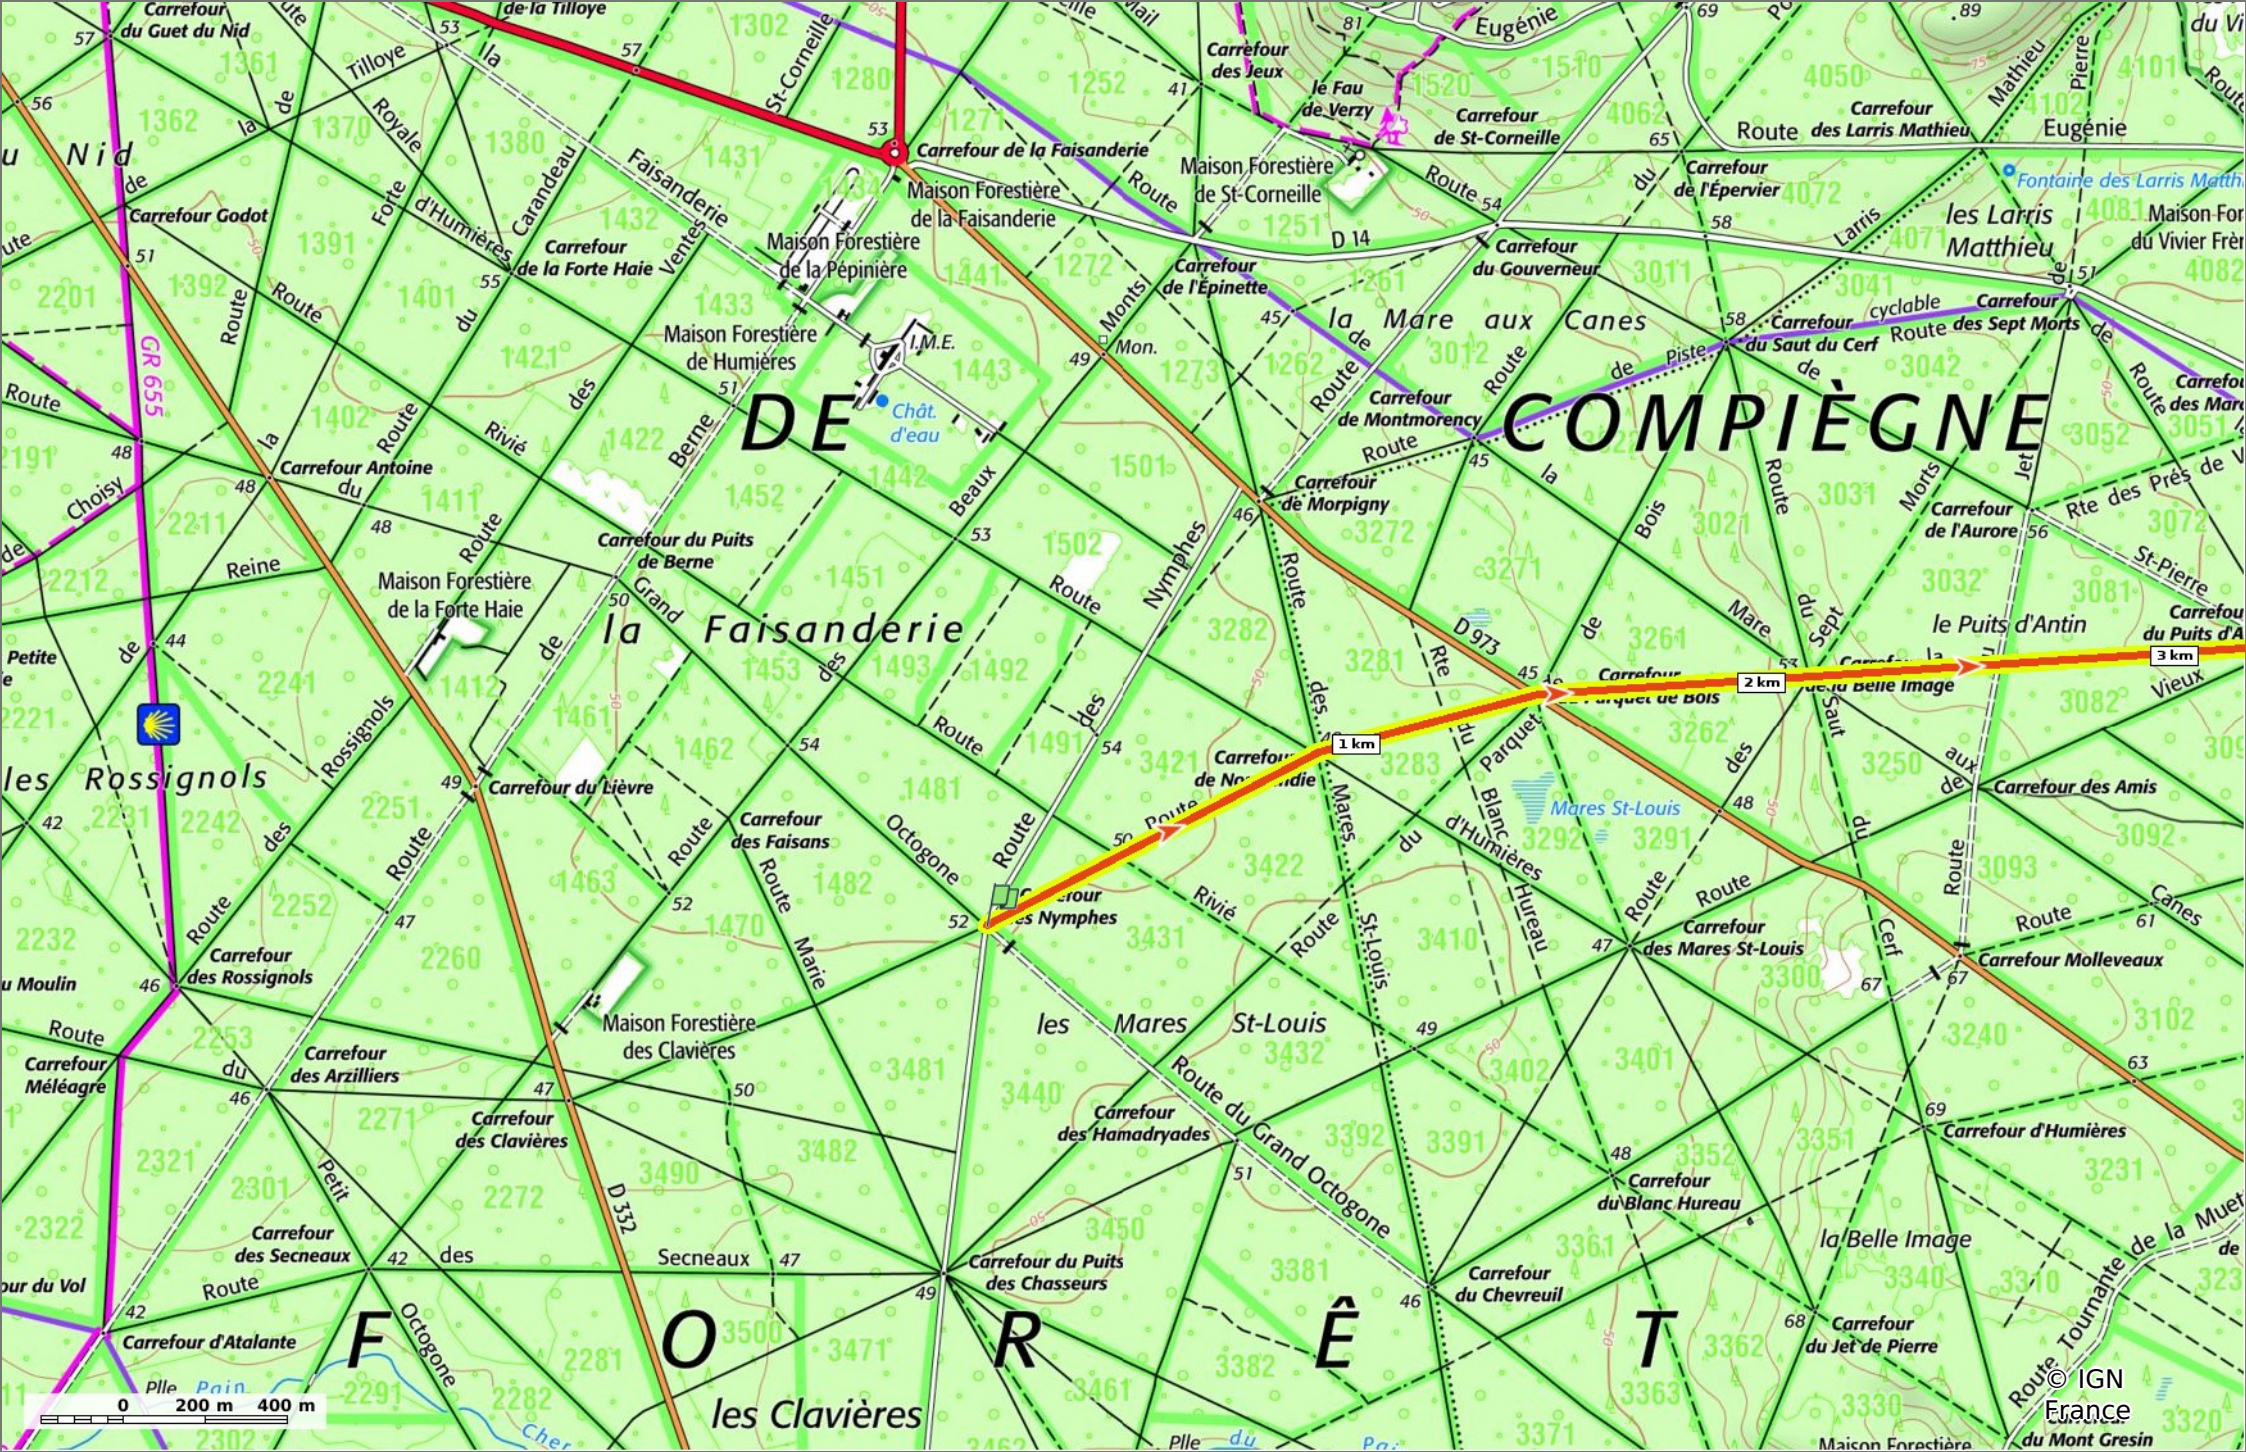

© OpenStreetMap

**la Route de la Belle Image**  
 4,6 km 50 m 72 m 44 m 44 m  
 Marche Difficulté: Facile en 1h 10min

19/05/2022 - Par  
 JeanLucA4

**Sity Trail**  
 GET IT ON Google Play Download on the App Store

**la Route de la Belle Image**

◇ 4,6 km
↗ 50 m
↗ 72 m
↗ 44 m
↘ 44 m

🚶 Marche
Difficulté: Facile en 1h 10min

19/05/2022 - Par  
JeanLucA4

© IGN  
France

### la Route de la Belle Image

◇ 4,6 km
↗ 50 m
↗ 72 m
↗ 44 m
↘ 44 m

🚶 Marche
Difficulté: Facile en 1h 10min

19/05/2022 - Par JeanLuca4

### la Route de la Belle Image

◊ 4,6 km
↗ 50 m
↘ 72 m
↖ 44 m
↙ 44 m

🚶 Marche
Difficulté: Facile en 1h 10min

19/05/2022 - Par JeanLuca4