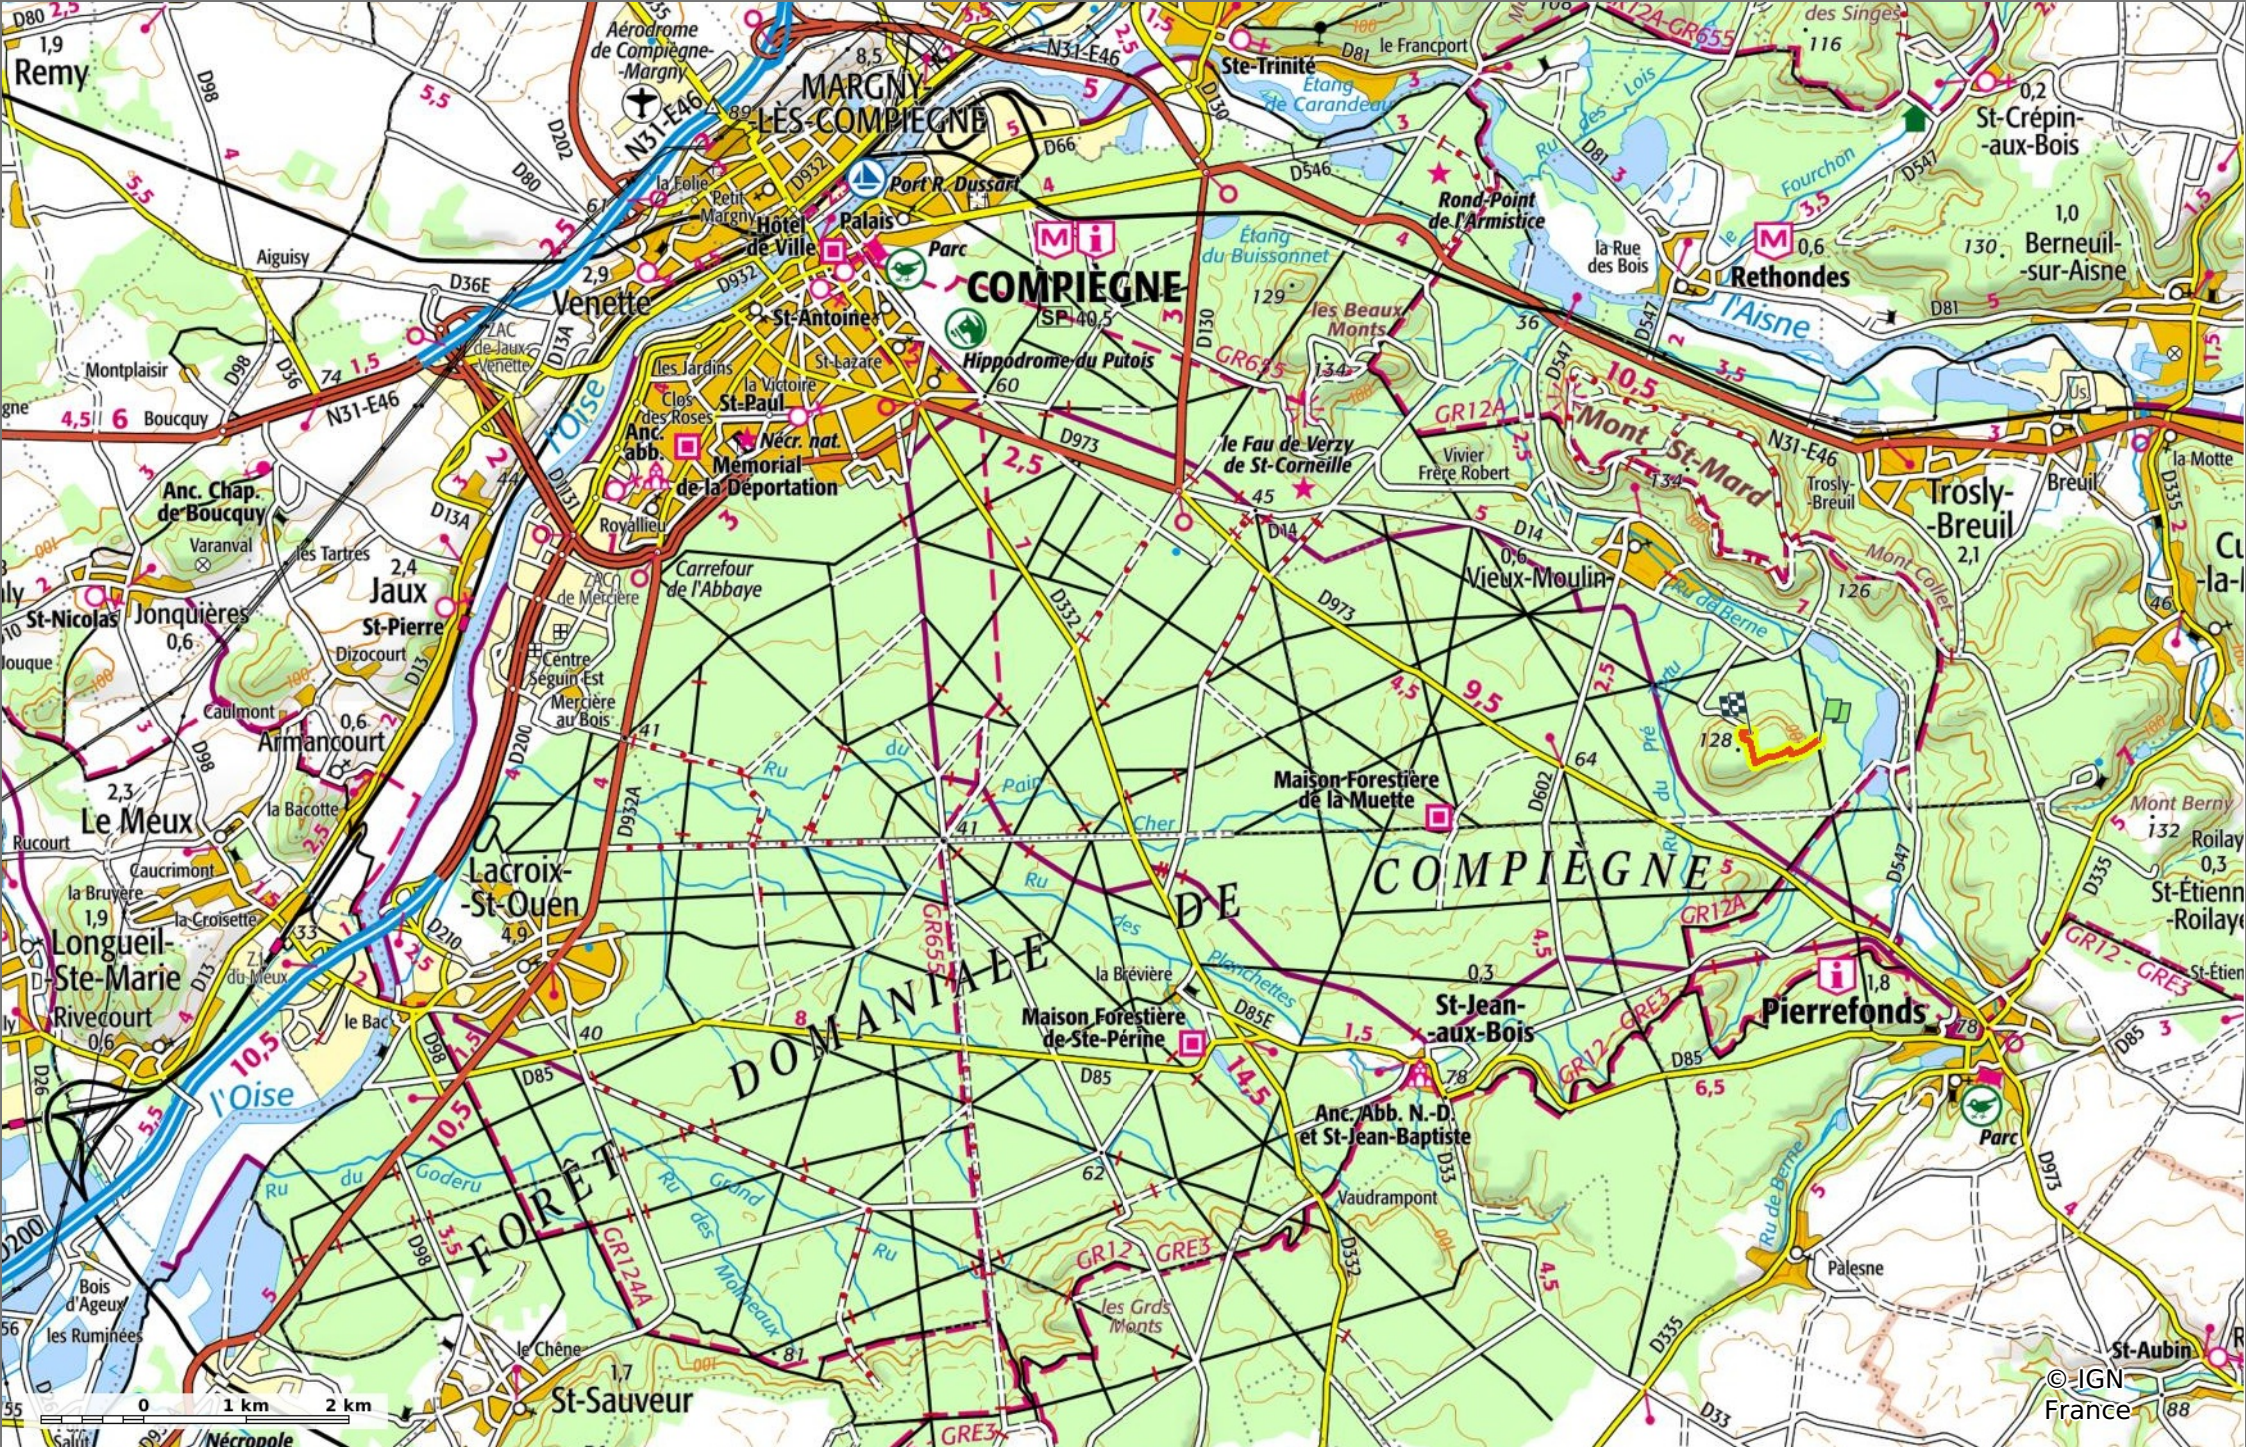

le Sentier de découverte

1,2 km 77 m 142 m 64 m 8 m

Marche Difficulté: Facile en 25min

31/07/2023 - Par JeanLuca4

Sity Trail

GET IT ON Google Play

Download on the App Store

le Sentier de découverte

📏 1,2 km
📏 77 m
📏 142 m
📏 64 m
📏 8 m

🚶 Marche
Difficulté: Facile en 25min

31/07/2023 - Par JeanLuca4

GET IT ON Google Play

 Download on the App Store

le Sentier de découverte

📏 1,2 km
🏔️ 77 m
📏 142 m
📏 64 m
📏 8 m

🚶 Marche
Difficulté: Facile en 25min

31/07/2023 - Par JeanLuca4