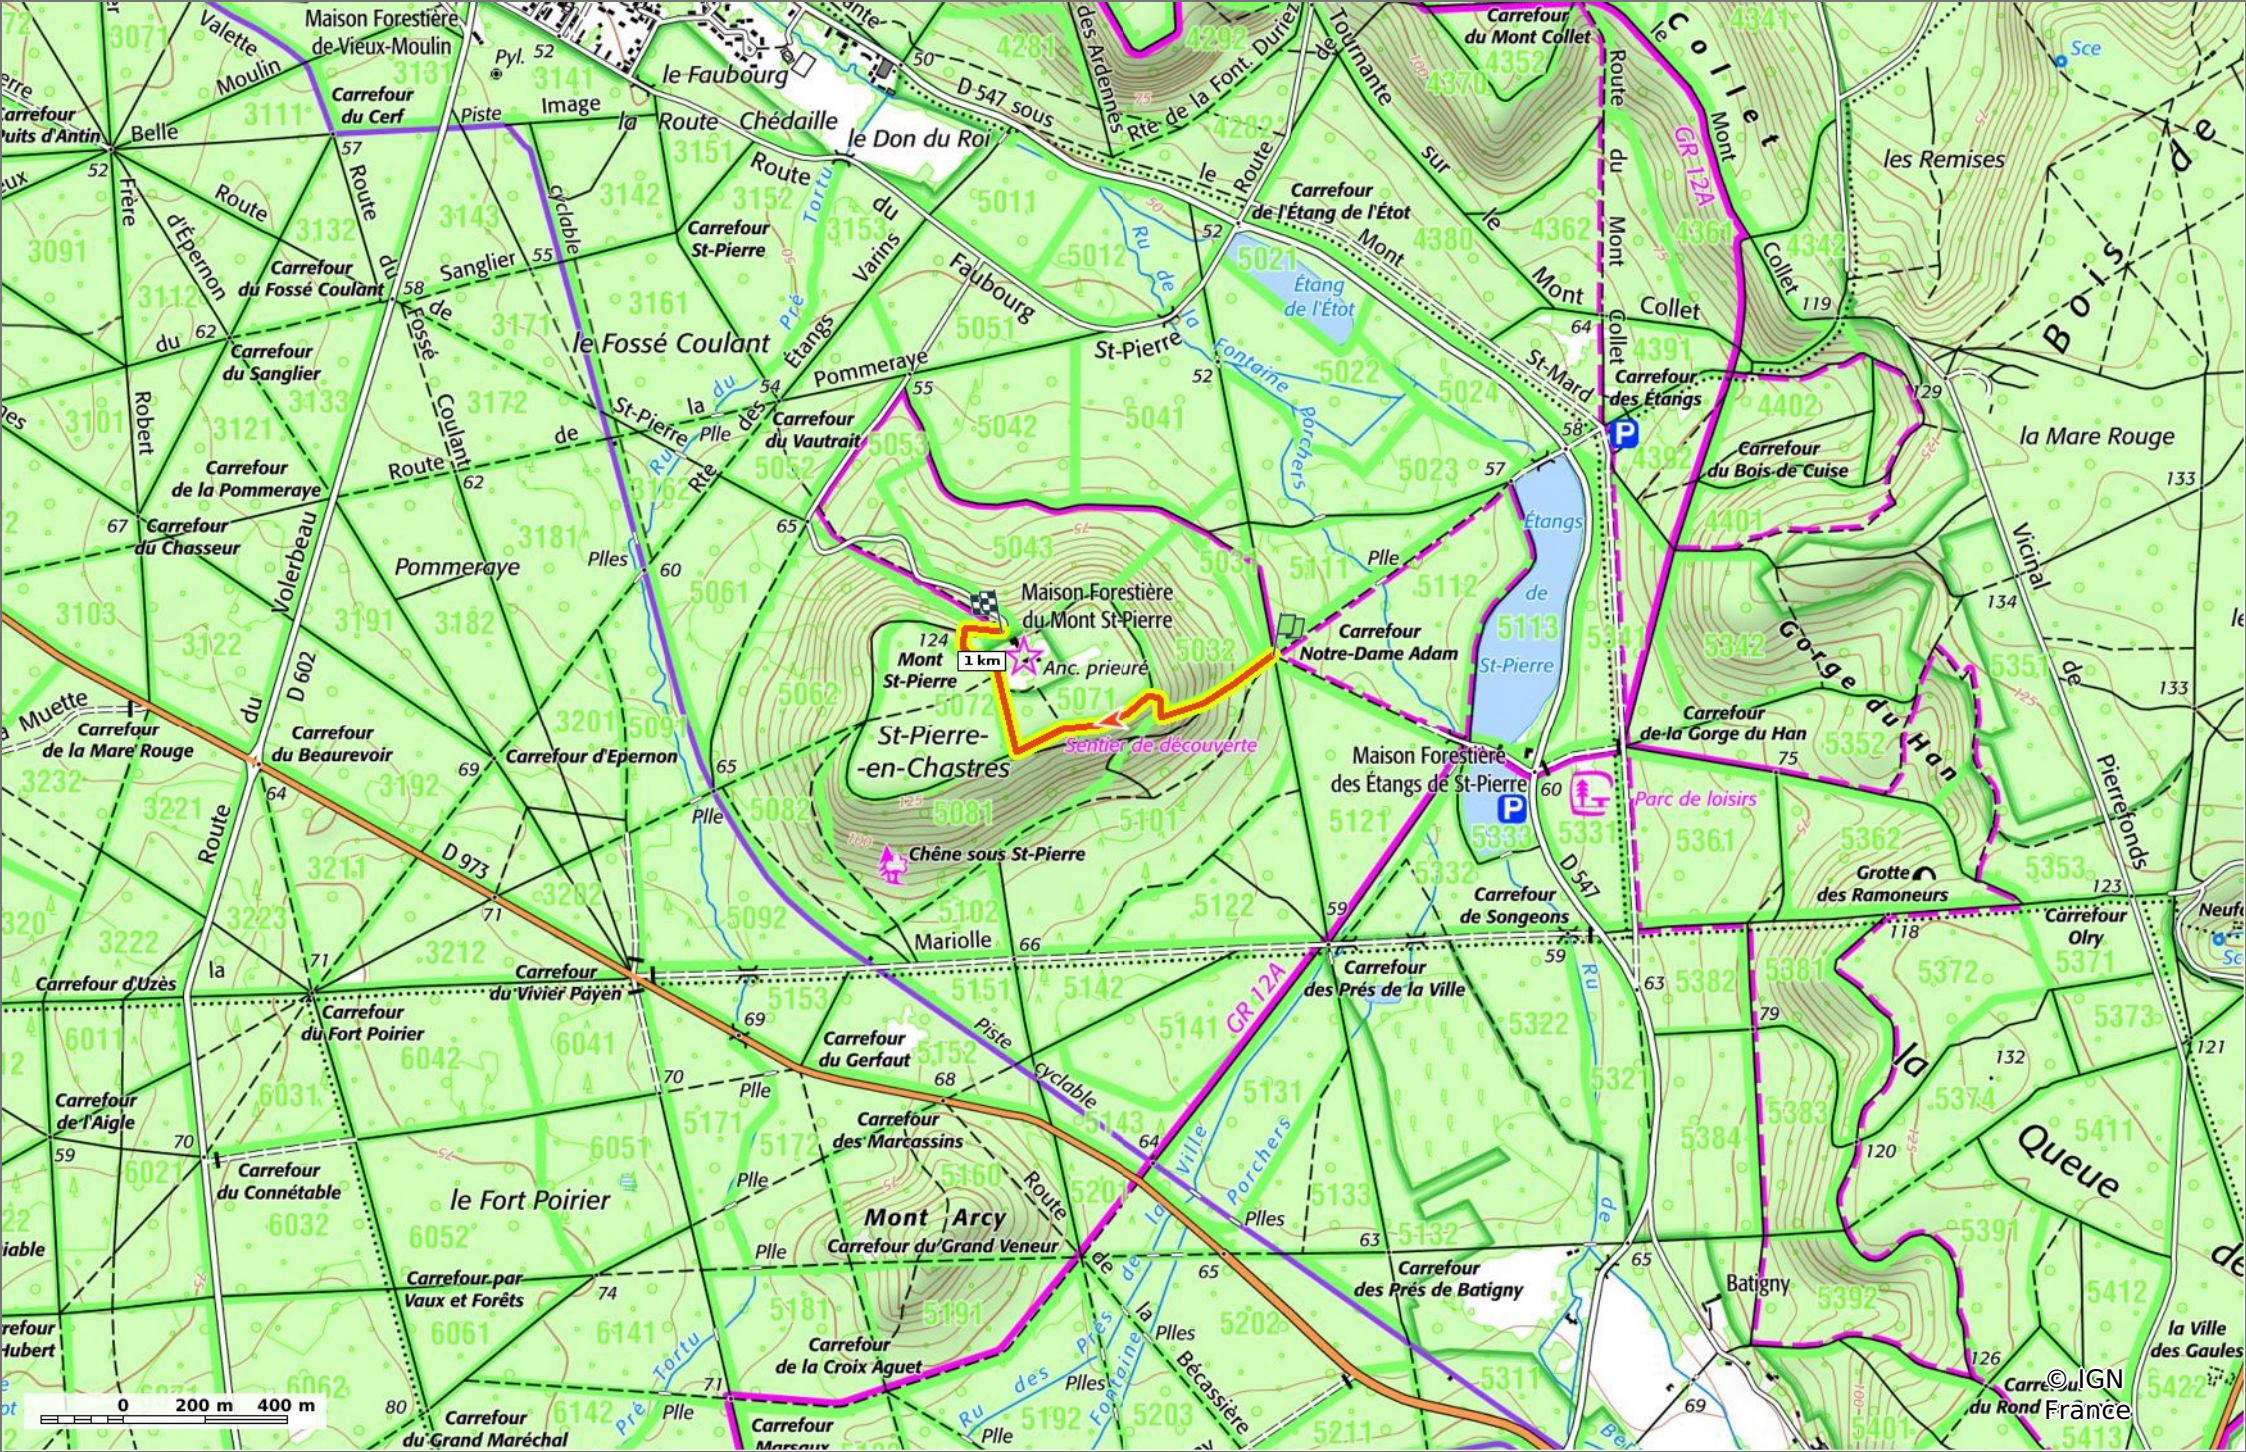

le Sentier de découverte

1,2 km 77 m 142 m 64 m 8 m

Marche Difficulté: Facile en 25min

31/07/2023 - Par JeanLuca4

Sity Trail

GET IT ON Google Play

Download on the App Store

le Sentier de découverte

📏 1,2 km
📏 77 m
📏 142 m
📏 64 m
📏 8 m

🚶 Marche
Difficulté: Facile en 25min

31/07/2023 - Par JeanLuca4

GET IT ON Google Play

 Download on the App Store

le Sentier de découverte

📏 1,2 km
🏔️ 77 m
📏 142 m
📏 64 m
📏 8 m

🚶 Marche
Difficulté: Facile en 25min

31/07/2023 - Par JeanLuca4