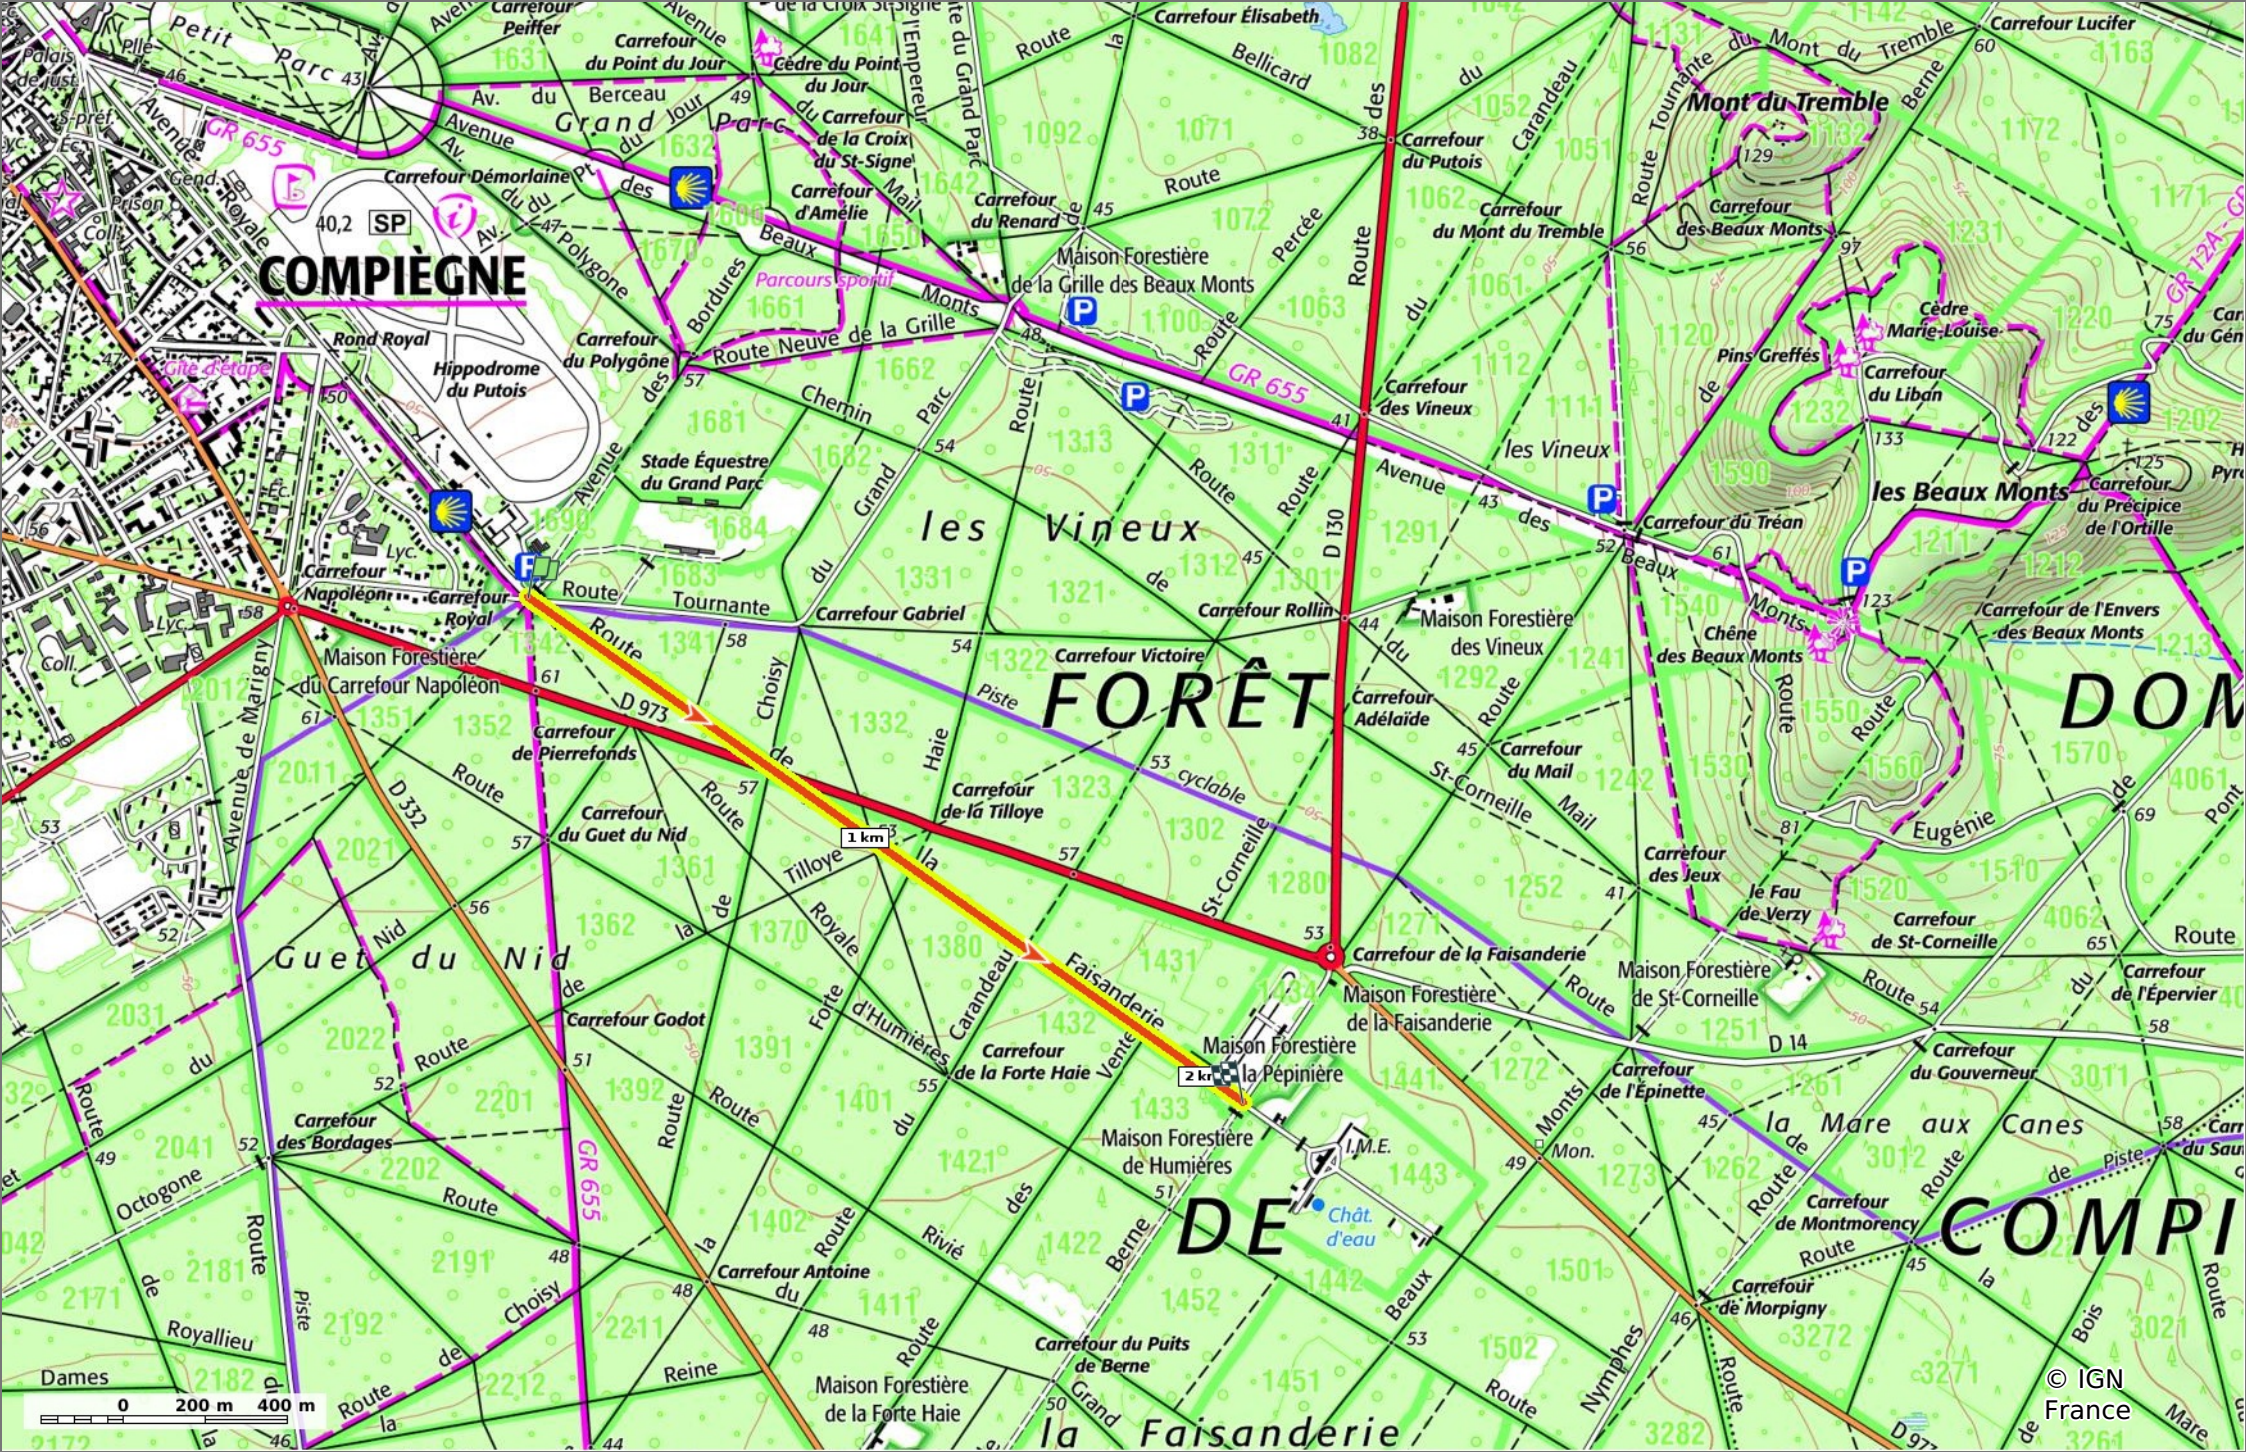

© OpenStreetMap

### la Route de la Faisanderie

📏 2,1 km 🏔️ 50 m 📈 70 m 📏 16 m 📏 30 m

🚶 Marche Difficulté: Facile en 32min

10/02/2022 - Par  
JeanLucA4

GET IT ON Google Play Download on the App Store

**la Route de la Faisanderie**

📏 2,1 km
📏 50 m
📏 70 m
📏 16 m
📏 30 m

🚶 Marche
Difficulté: Facile en 32min

10/02/2022 - Par JeanLuca4

GET IT ON Google Play

**la Route de la Faisanderie**  
 ⬇️ 2,1 km ⬆️ 50 m ⬆️ 70 m ⬆️ 16 m ⬆️ 30 m  
 🚶 Marche Difficulté: Facile en 32min

10/02/2022 - Par  
 JeanLucA4

**la Route de la Faisanderie**

2,1 km 50 m 70 m 16 m 30 m

Marche Difficulté: Facile en 32min

10/02/2022 - Par JeanLucA4

Sity Trail  
GET IT ON Google Play  
Download on the App Store