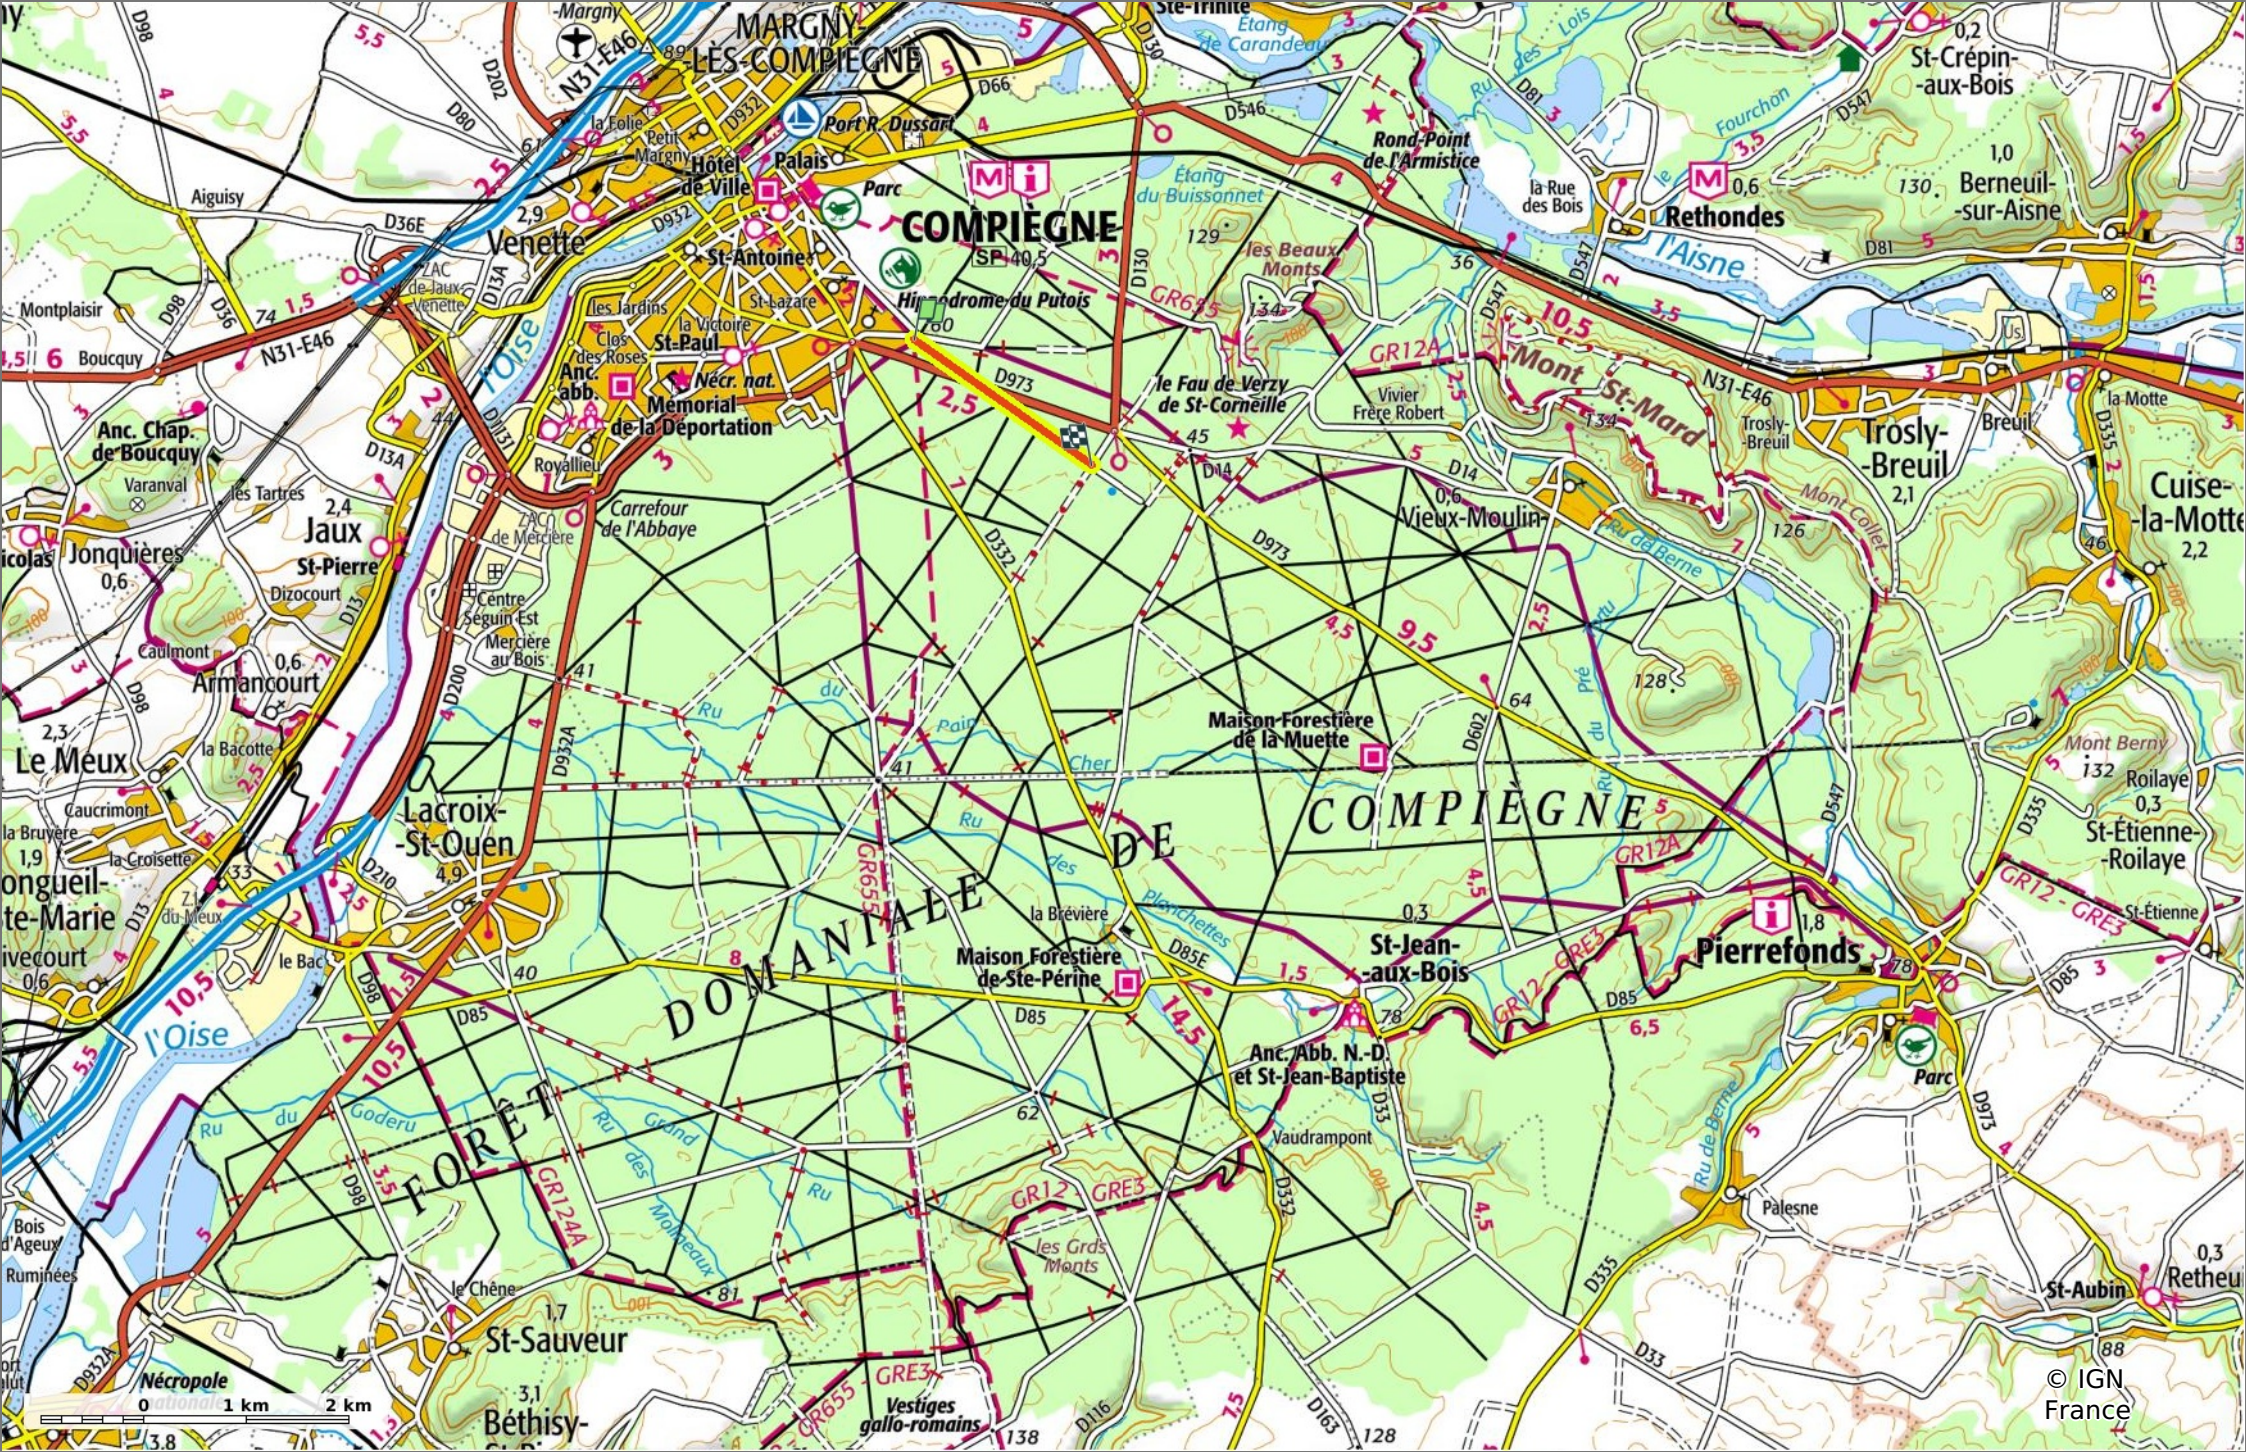

© OpenStreetMap

### la Route de la Faisanderie

📏 2,1 km 🏔️ 50 m 📈 70 m 📏 16 m 📏 30 m

🚶 Marche Difficulté: Facile en 32min

10/02/2022 - Par  
JeanLucA4

GET IT ON Google Play Download on the App Store

**la Route de la Faisanderie**

📏 2,1 km
📏 50 m
📏 70 m
📏 16 m
📏 30 m

🚶 Marche
Difficulté: Facile en 32min

10/02/2022 - Par JeanLuca4

GET IT ON Google Play

**la Route de la Faisanderie**  
 ⬇️ 2,1 km ⬆️ 50 m ⬆️ 70 m ⬆️ 16 m ⬆️ 30 m  
 🚶 Marche Difficulté: Facile en 32min

10/02/2022 - Par  
 JeanLucA4

**la Route de la Faisanderie**

2,1 km 50 m 70 m 16 m 30 m

Marche Difficulté: Facile en 32min

10/02/2022 - Par JeanLucA4

Sity Trail  
GET IT ON Google Play  
Download on the App Store