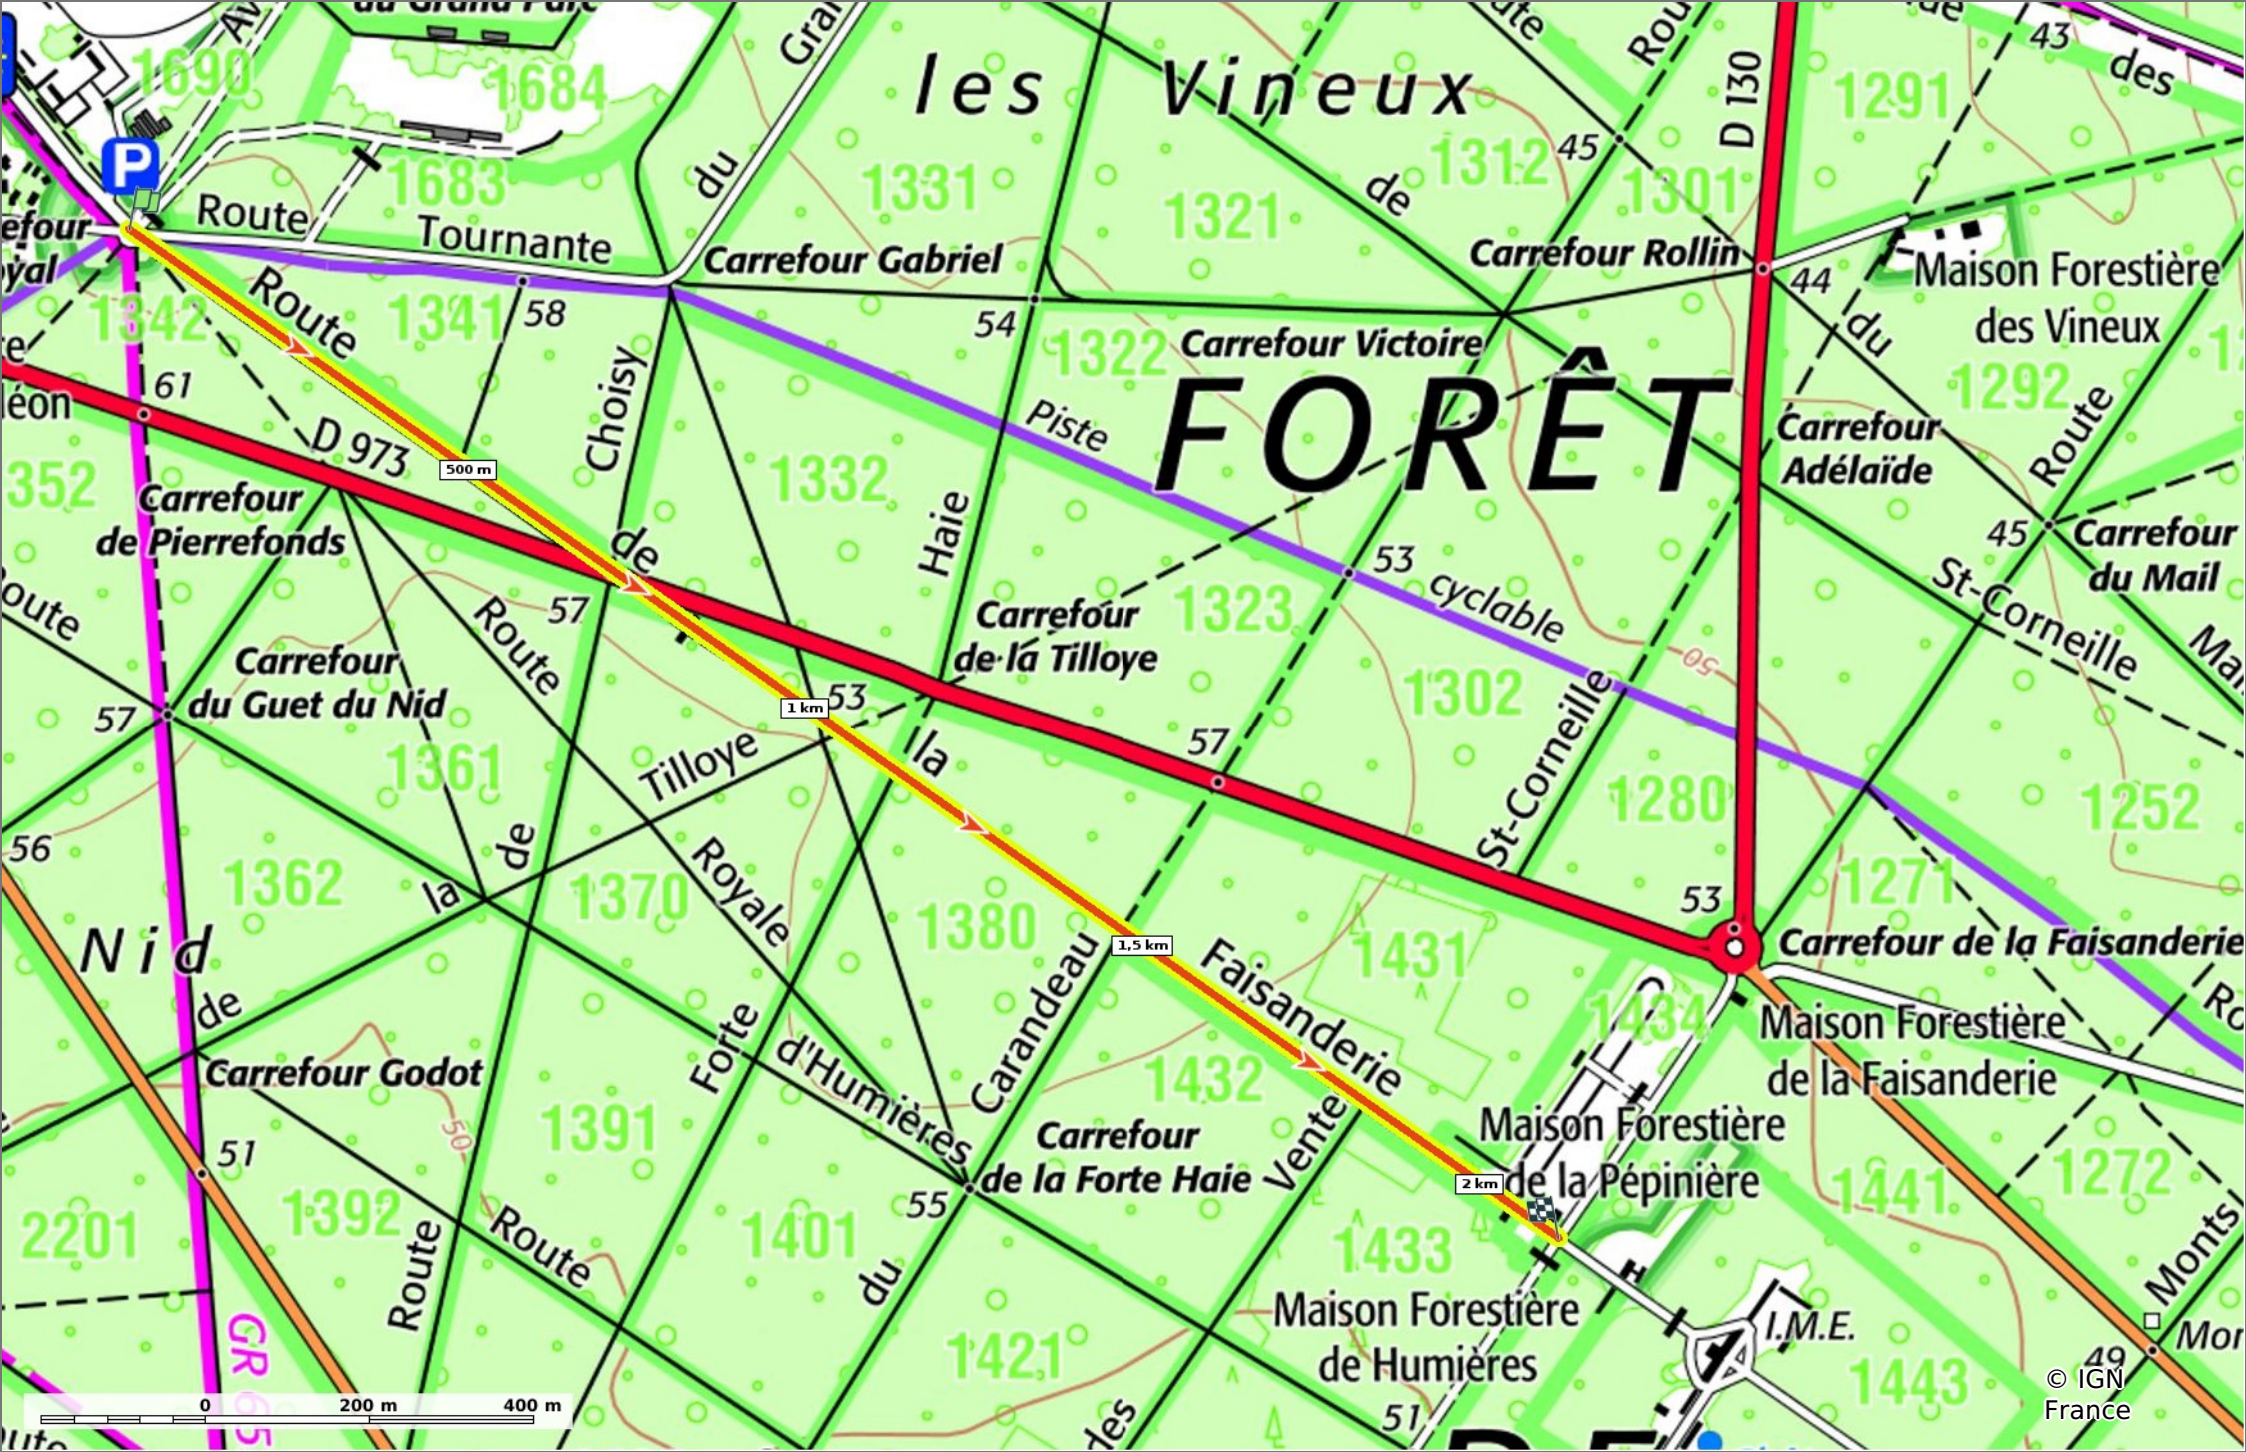

### la Route de la Faisanderie

📏 2,1 km 🏔️ 50 m 📈 70 m 📏 16 m 📏 30 m

🚶 Marche Difficulté: Facile en 32min

10/02/2022 - Par  
JeanLucA4

GET IT ON Google Play Download on the App Store

**la Route de la Faisanderie**

📏 2,1 km
📏 50 m
📏 70 m
📏 16 m
📏 30 m

🚶 Marche
Difficulté: Facile en 32min

10/02/2022 - Par JeanLuca4

GET IT ON Google Play

**la Route de la Faisanderie**  
 ⬇️ 2,1 km ⬆️ 50 m ⬆️ 70 m ⬆️ 16 m ⬆️ 30 m  
 🚶 Marche Difficulté: Facile en 32min

10/02/2022 - Par  
 JeanLucA4

**la Route de la Faisanderie**

2,1 km 50 m 70 m 16 m 30 m

Marche Difficulté: Facile en 32min

10/02/2022 - Par JeanLucA4

Sity Trail  
GET IT ON Google Play  
Download on the App Store