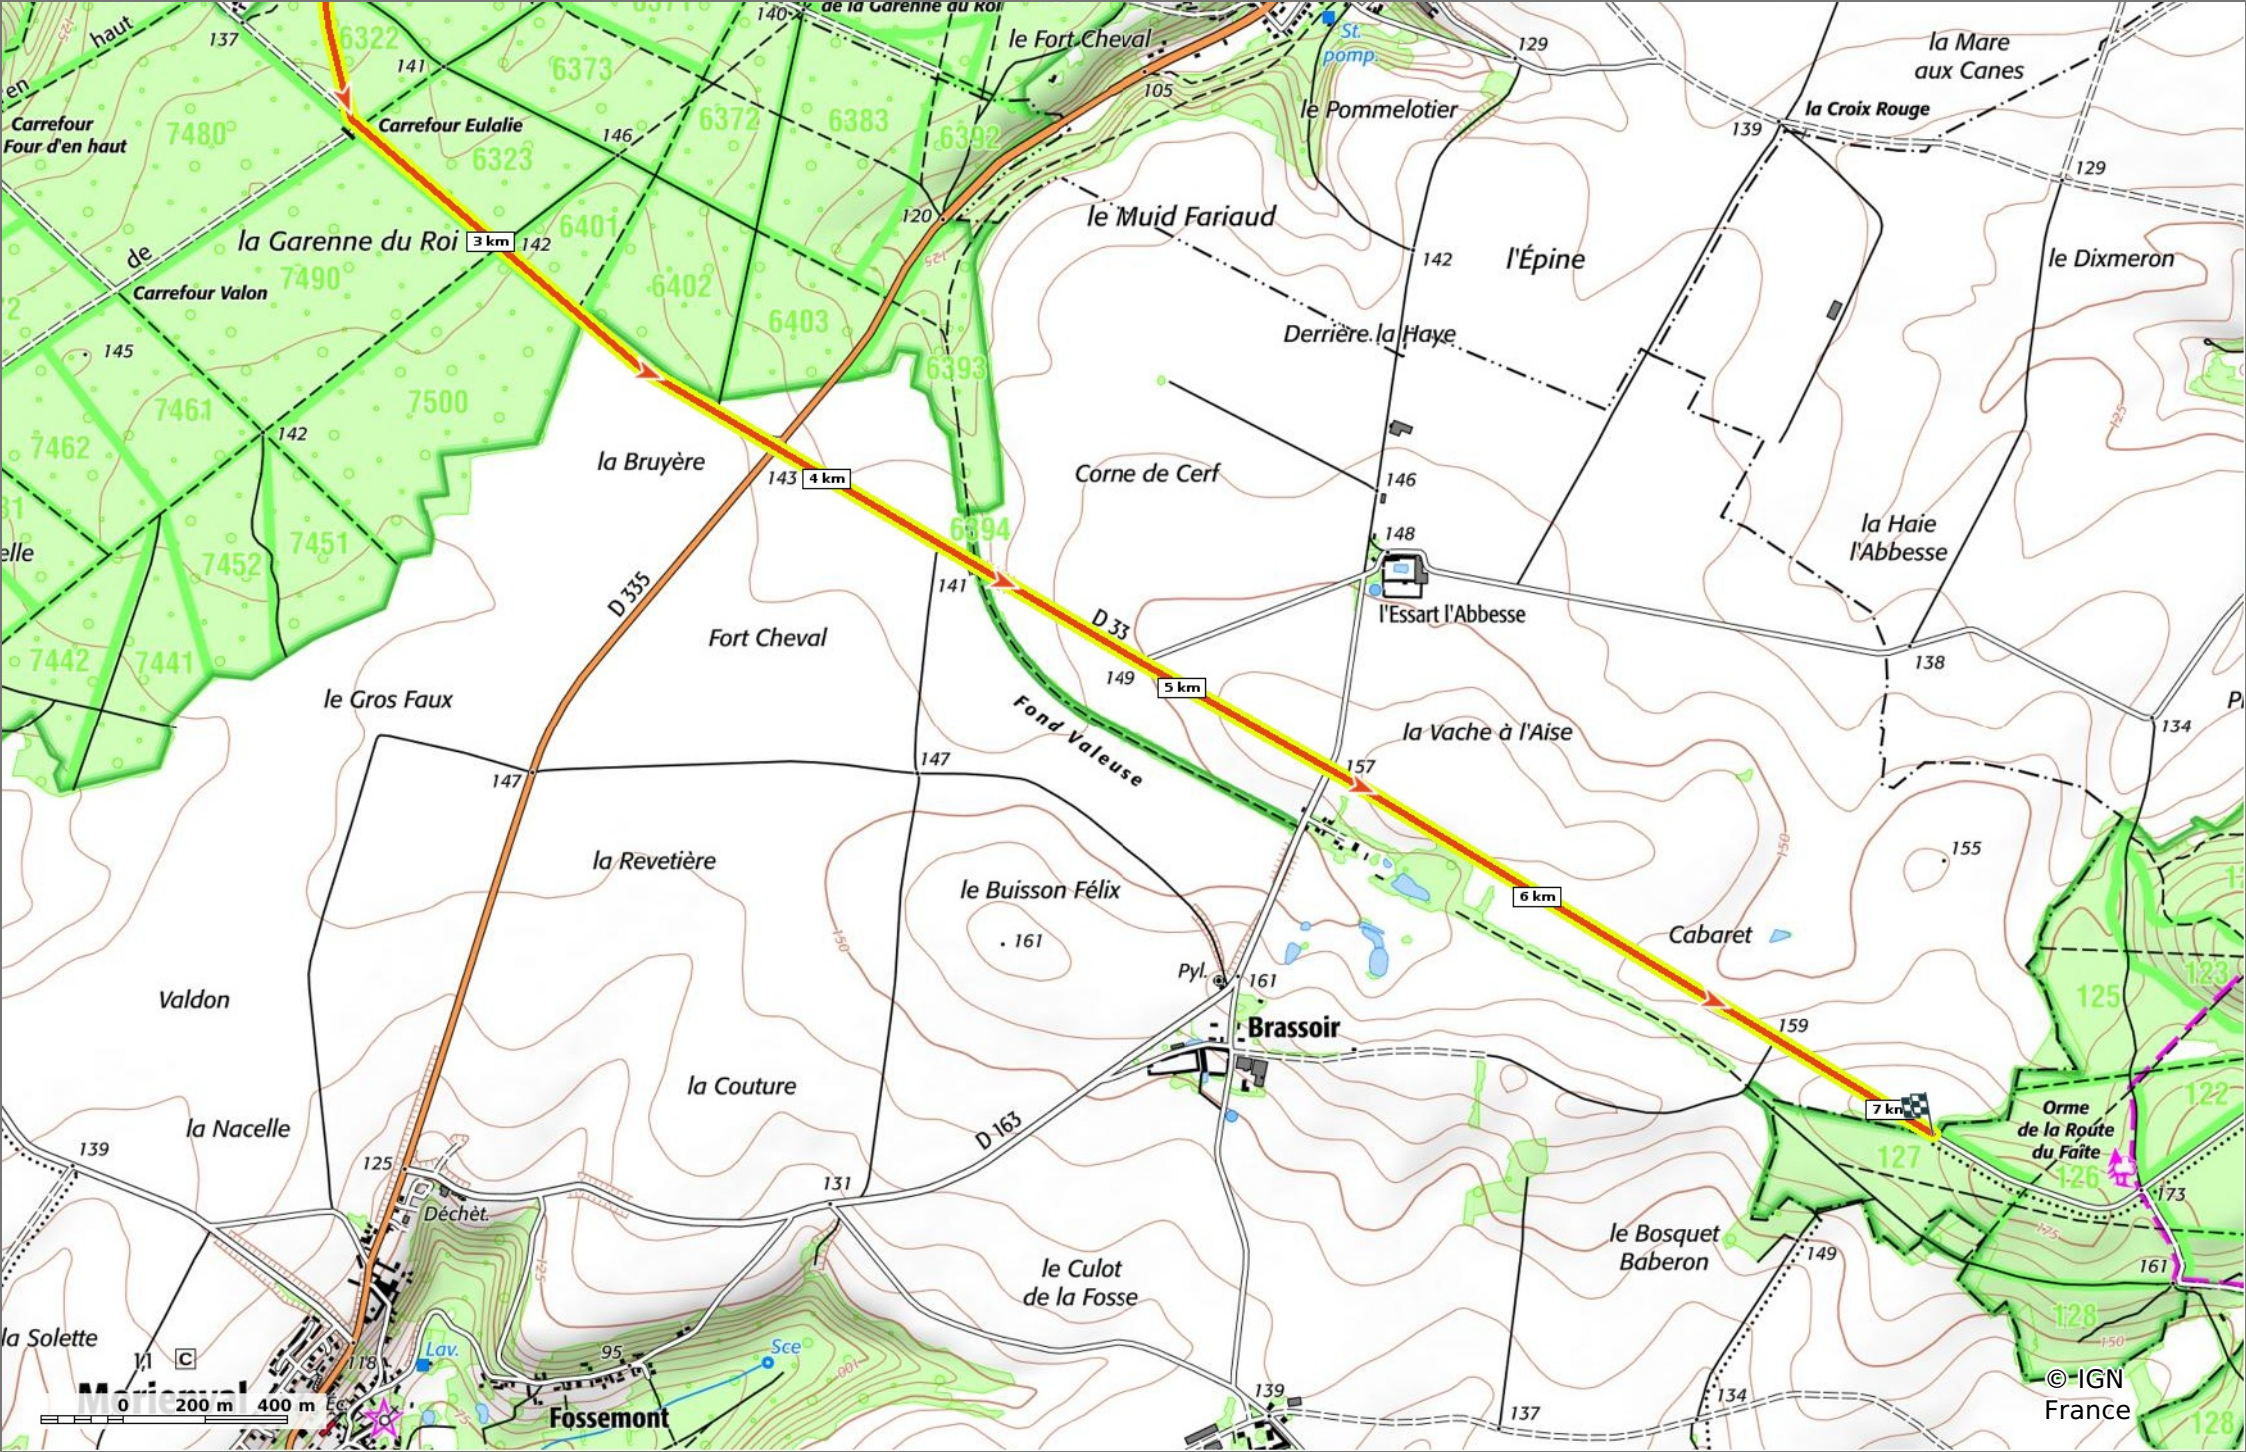

la D33 (ancienne Route du Faîte)

◊ 7,1 km
⌄ 89 m
⌆ 174 m
⌆ 124 m
⌆ 42 m

🚶 Marche
Difficulté: Moyen en 1h 55min

22/05/2023 - Par
JeanLucA4

GET IT ON

 Download on the

la D33 (ancienne Route du Faîte)

◇ 7,1 km
↗ 89 m
↗ 174 m
↗ 124 m
↘ 42 m

🚶 Marche
Difficulté: Moyen en 1h 55min

22/05/2023 - Par JeanLucA4

GET IT ON Google Play

la D33 (ancienne Route du Faîte)

◇ 7,1 km
↕ 89 m
↗ 174 m
↖ 124 m
↘ 42 m

🚶 Marche
Difficulté: Moyen en 1h 55min

22/05/2023 - Par JeanLuca4

© IGN France

la D33 (ancienne Route du Faite)

◊ 7,1 km ↗ 89 m ↘ 174 m ↗ 124 m ↘ 42 m

🚶 Marche Difficulté: Moyen en 1h 55min

22/05/2023 - Par
JeanLuca4

© IGN
France