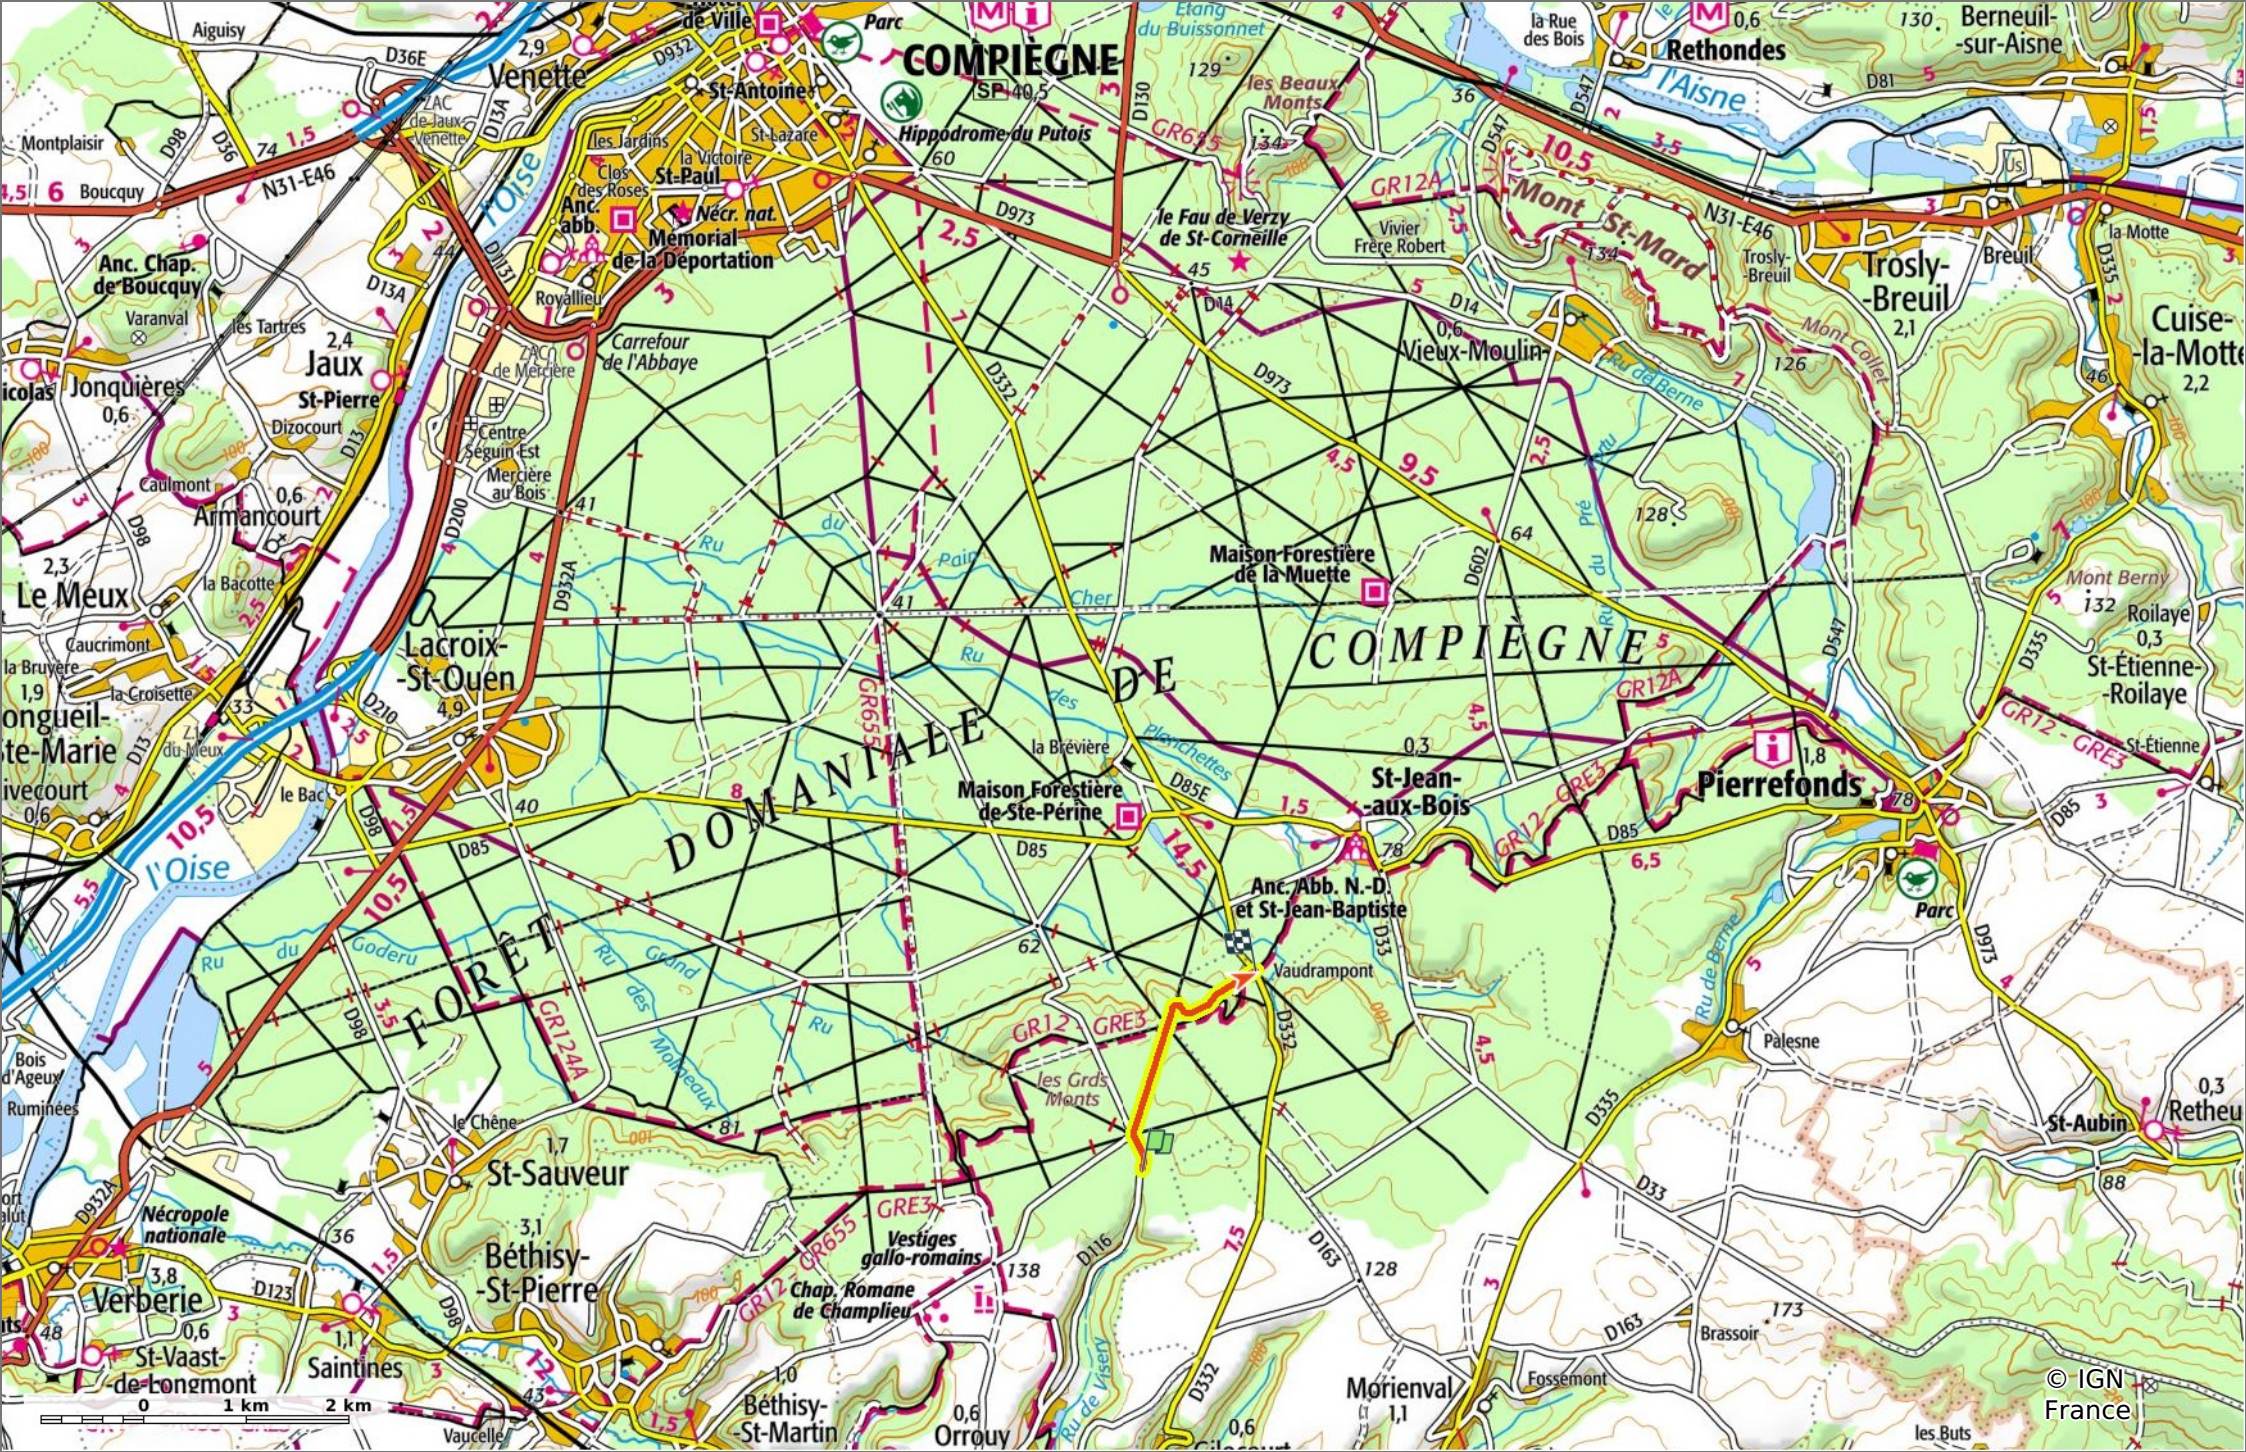

la D116 en Forêt de Compiègne

2,6 km 82 m 155 m 30 m 77 m

Marche Difficulté: Facile en 43min

22/05/2023 - Par JeanLuca4

© OpenStreetMap

GET IT ON Google Play Download on the App Store

la D116 en Forêt de Compiègne

📏 2,6 km
🏔️ 82 m
📏 155 m
📏 30 m
📏 77 m

🚶 Marche
Difficulté: Facile en 43min

22/05/2023 - Par JeanLucA4

la D116 en Forêt de Compiègne

📏 2,6 km
🏔️ 82 m
📏 155 m
📏 30 m
📏 77 m

🚶 Marche
Difficulté: Facile en 43min