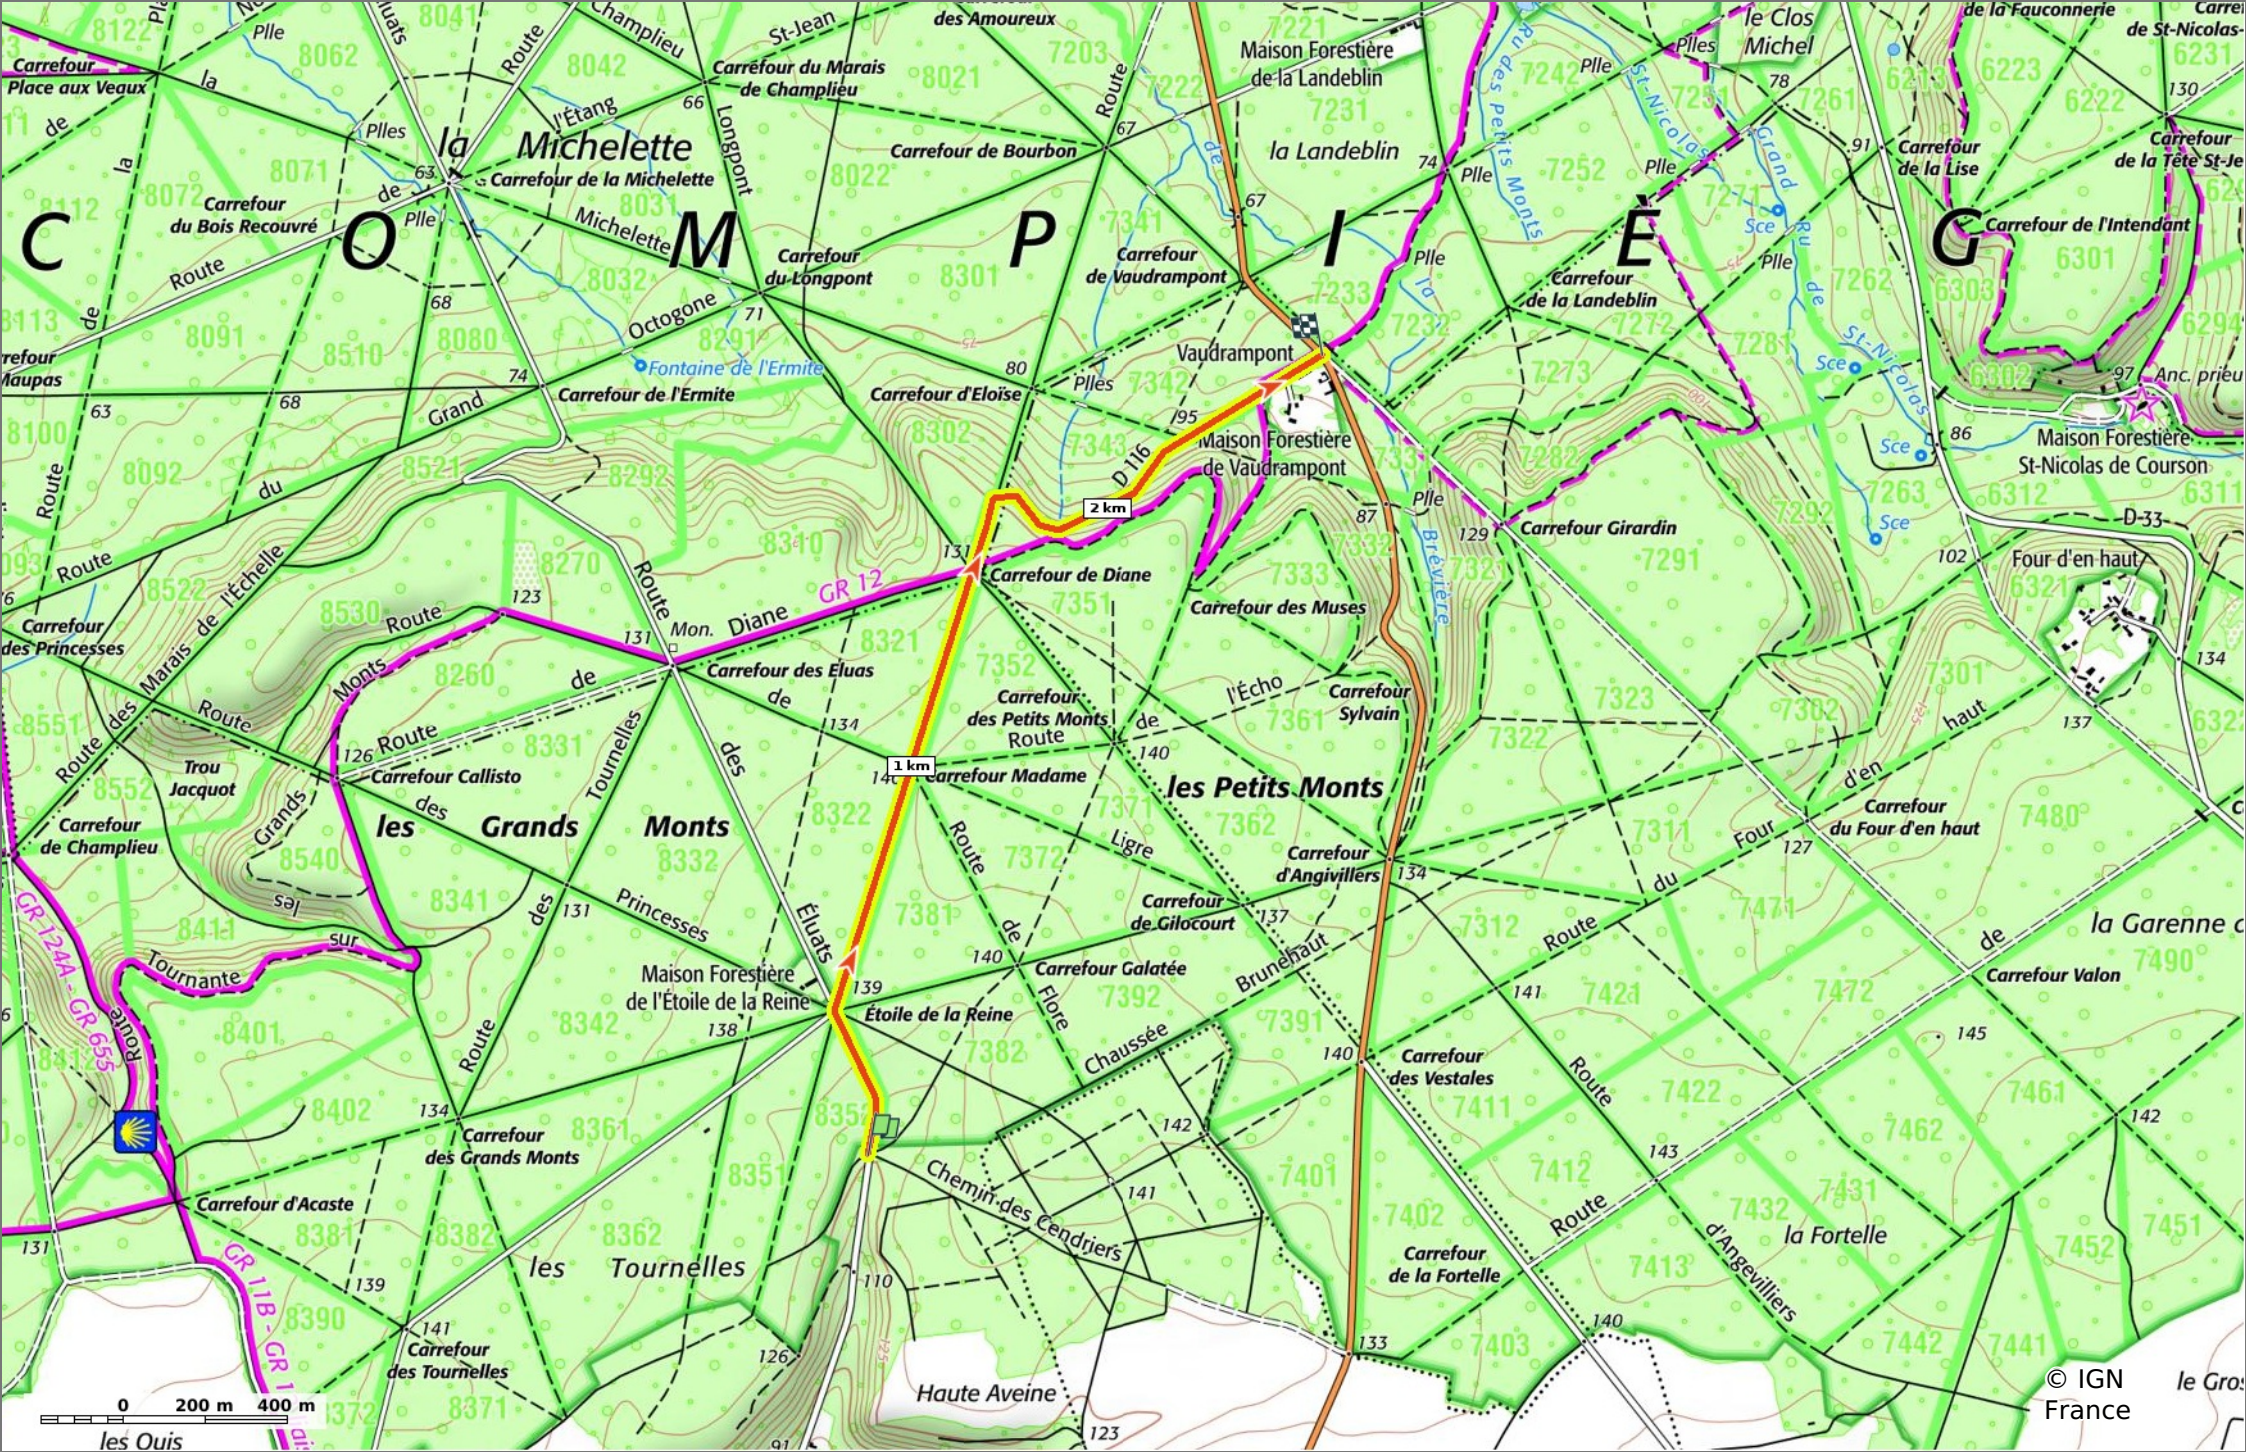

la D116 en Forêt de Compiègne

2,6 km 82 m 155 m 30 m 77 m

Marche Difficulté: Facile en 43min

22/05/2023 - Par JeanLuca4

© OpenStreetMap

GET IT ON Google Play Download on the App Store

la D116 en Forêt de Compiègne

📏 2,6 km
🏔️ 82 m
📏 155 m
📏 30 m
📏 77 m

🚶 Marche
Difficulté: Facile en 43min

22/05/2023 - Par JeanLucA4

la D116 en Forêt de Compiègne

📏 2,6 km
🏔️ 82 m
📏 155 m
📏 30 m
📏 77 m

🚶 Marche
Difficulté: Facile en 43min