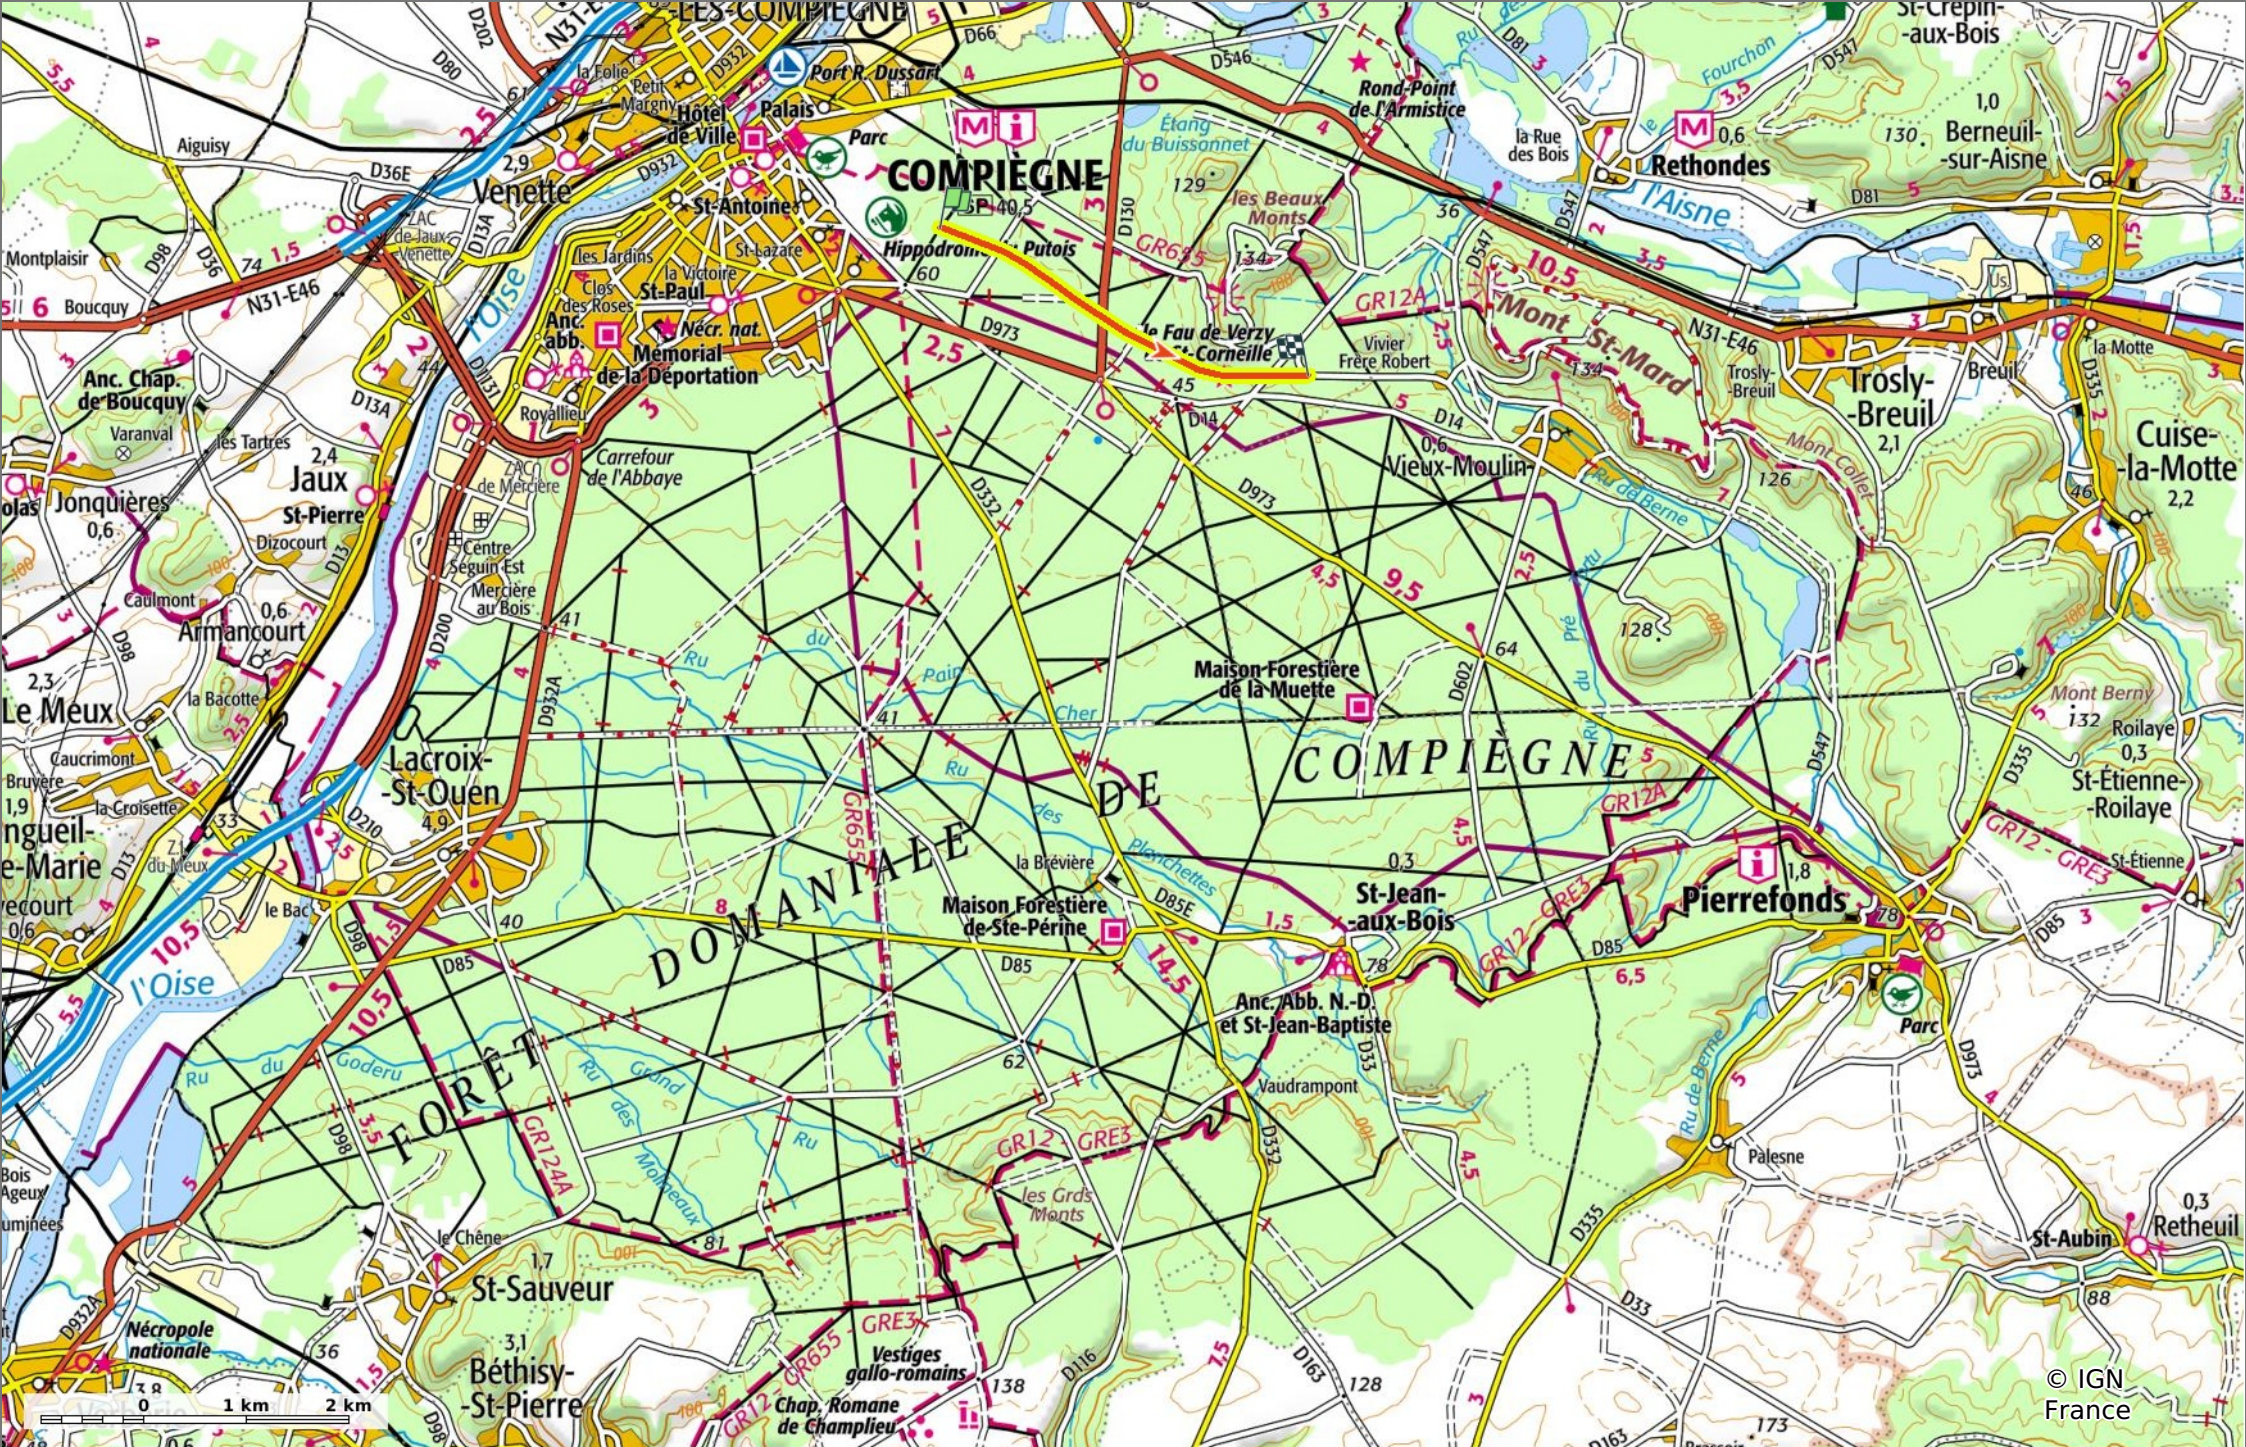

### le Chemin et la Route de Saint-Corneille

📏 4 km 🏔️ 48 m 🏔️ 81 m 🏔️ 62 m 🏔️ 43 m

🚶 Marche Difficulté: Facile en 1h 4min

20/05/2023 - Par JeanLucA4

© OpenStreetMap

**le Chemin et la Route de Saint-Corneille**

◊ 4 km
↗ 48 m
↘ 81 m
↖ 62 m
↙ 43 m

🚶 Marche
Difficulté: Facile en 1h 4min

20/05/2023 - Par JeanLuca4

GET IT ON Google Play
   
 Download on the App Store

© IGN France

**Le Chemin et la Route de Saint-Corneille**

⬇ 4 km
⬆ 48 m
⬆ 81 m
⬆ 62 m
⬆ 43 m

🚶 Marche
Difficulté: Facile en 1h 4min

20/05/2023 - Par JeanLuca4