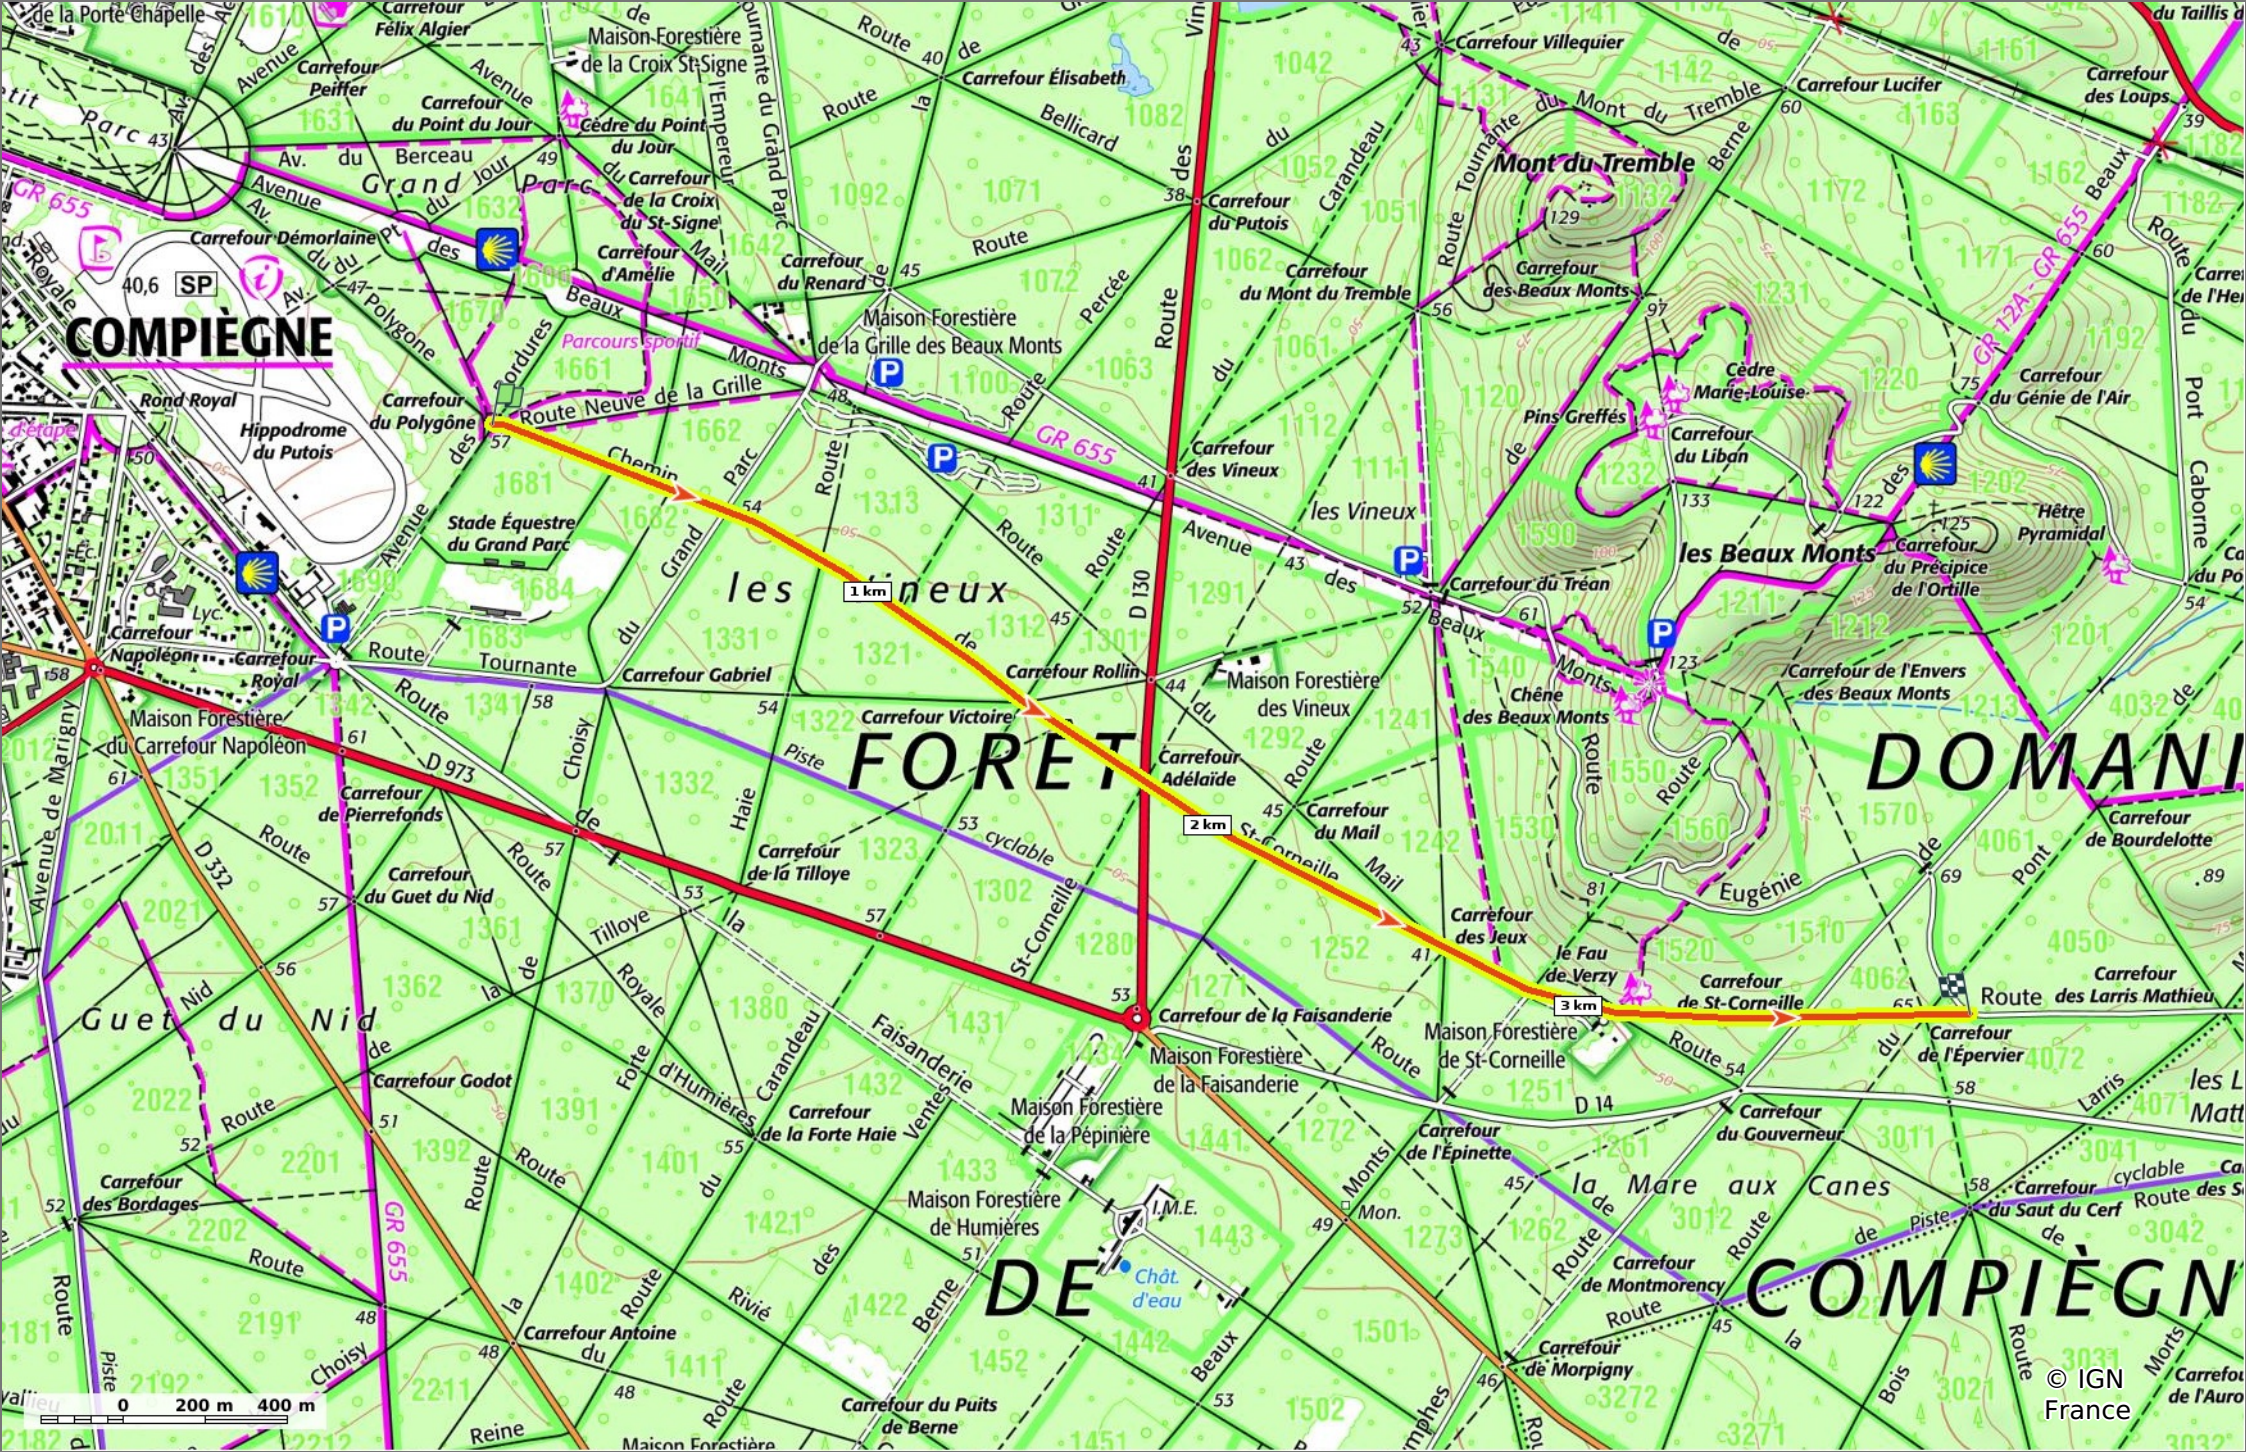

### le Chemin et la Route de Saint-Corneille

📏 4 km 🏔️ 48 m 🏔️ 81 m 🏔️ 62 m 🏔️ 43 m

🚶 Marche Difficulté: Facile en 1h 4min

20/05/2023 - Par JeanLucA4

© OpenStreetMap

**le Chemin et la Route de Saint-Corneille**

◊ 4 km
↗ 48 m
↘ 81 m
↖ 62 m
↙ 43 m

🚶 Marche
Difficulté: Facile en 1h 4min

20/05/2023 - Par JeanLuca4

GET IT ON Google Play
   
 Download on the App Store

© IGN France

**Le Chemin et la Route de Saint-Corneille**

⬇ 4 km
⬆ 48 m
⬆ 81 m
⬆ 62 m
⬆ 43 m

🚶 Marche
Difficulté: Facile en 1h 4min

20/05/2023 - Par JeanLuca4