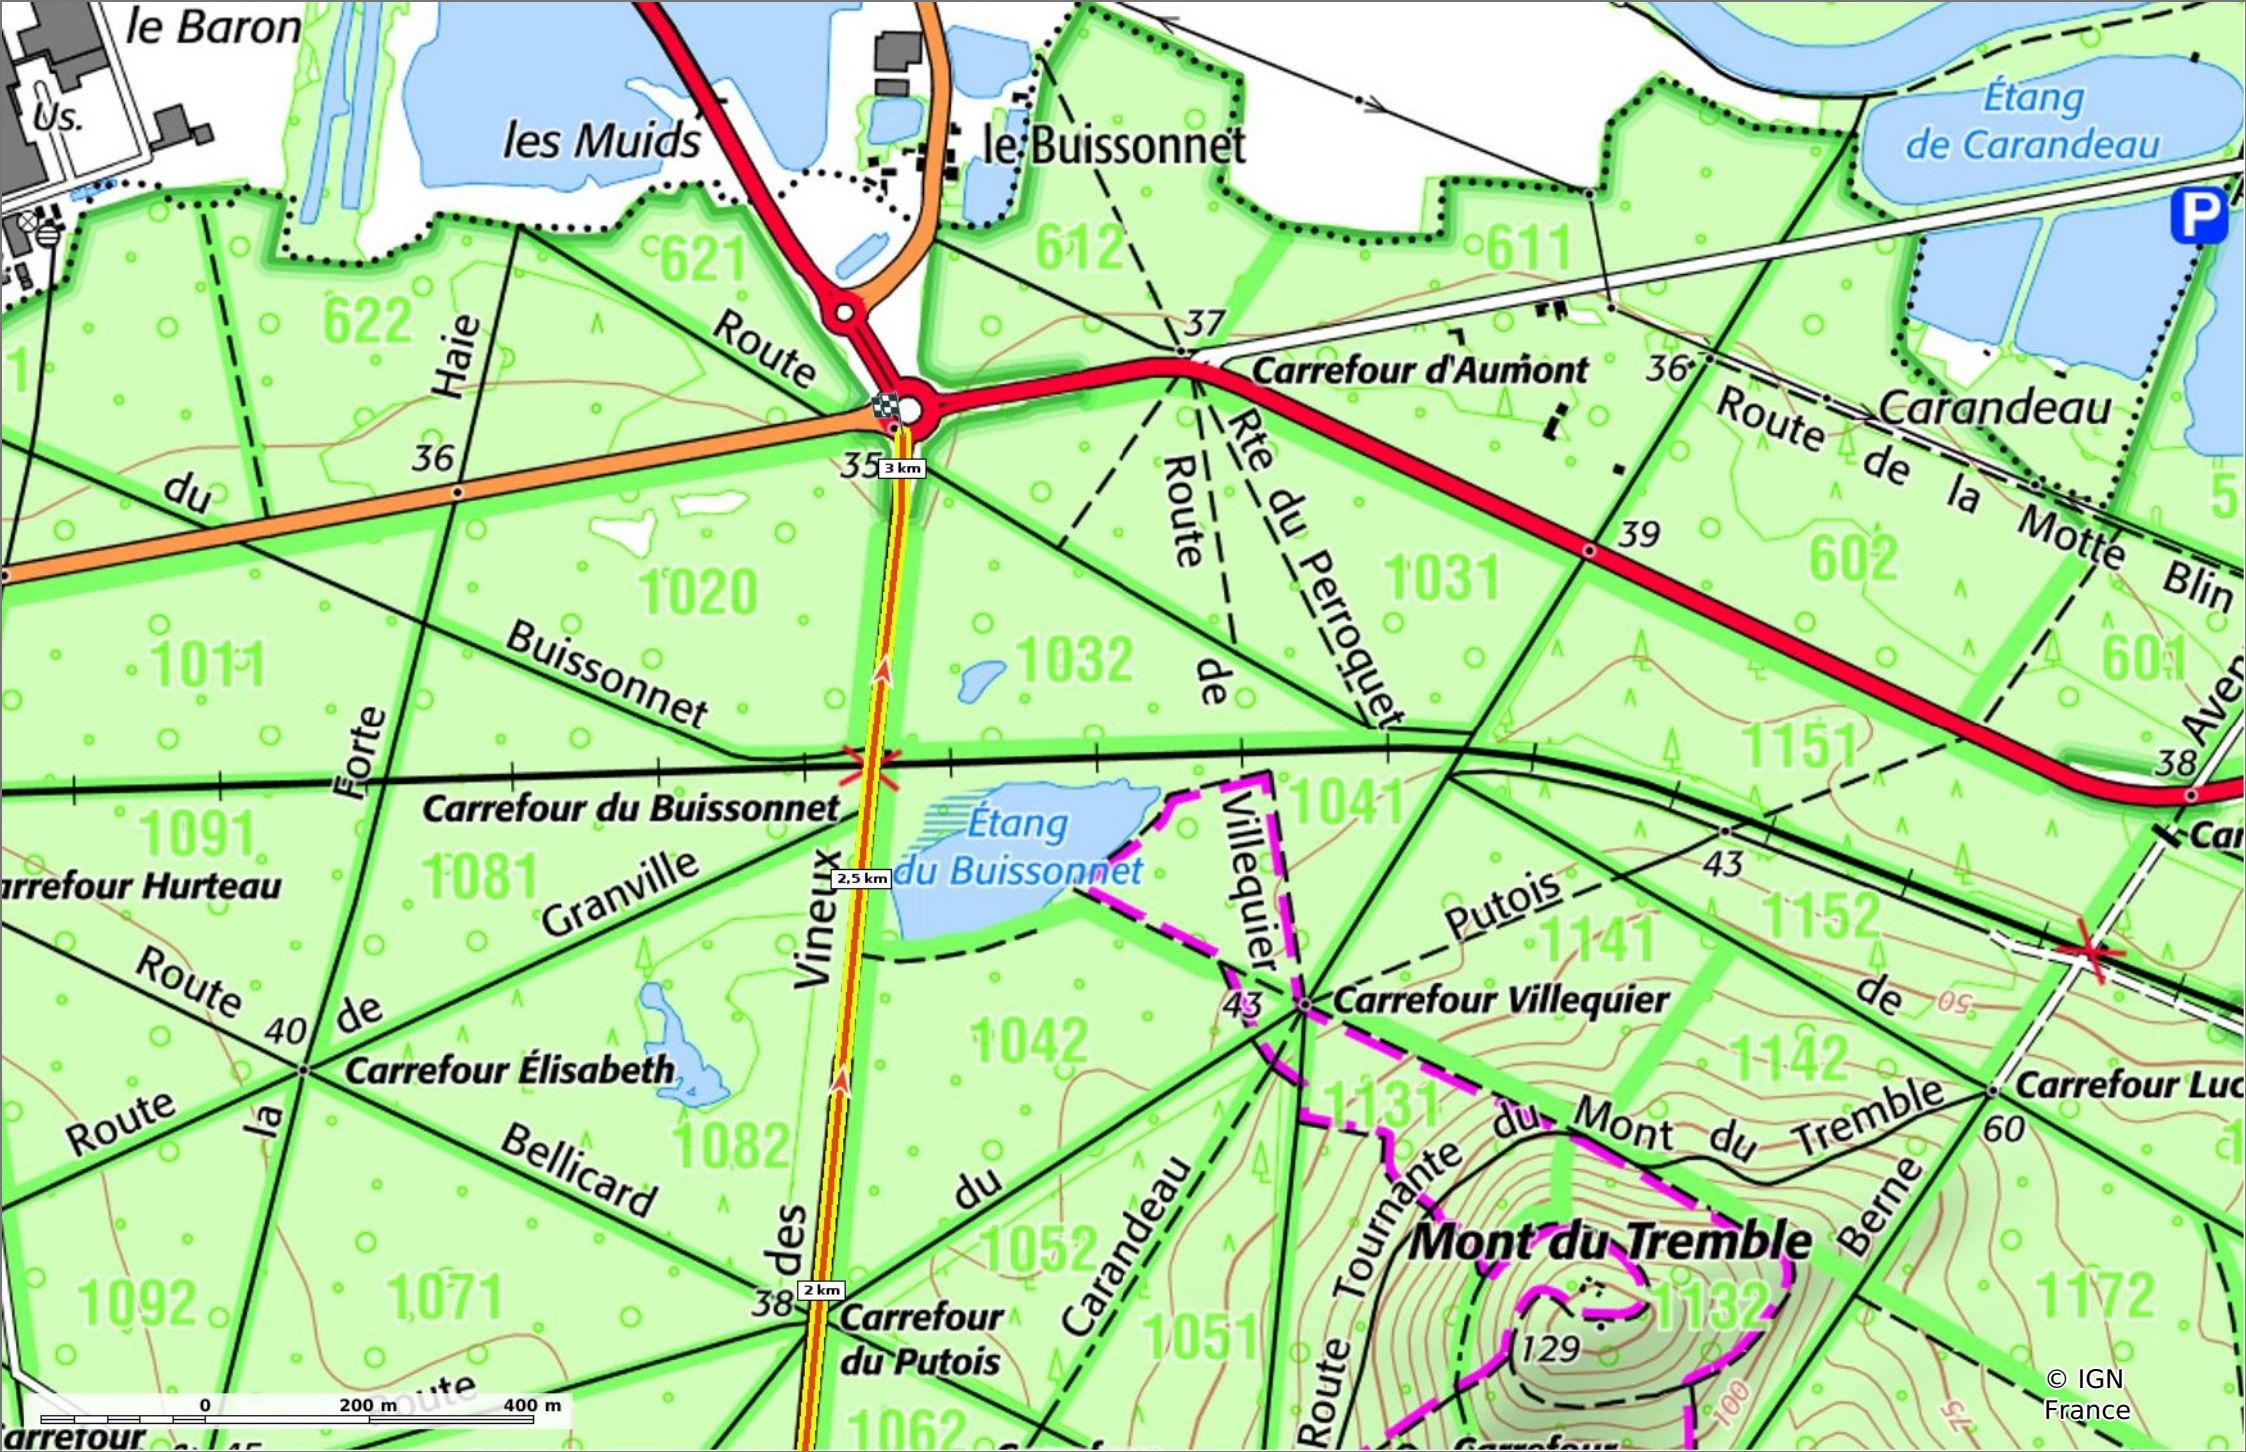

D130 (Route des Vieux) dans la Forêt de Compiègne

3 km 38 m 66 m 20 m 37 m

Marche Difficulté: Facile en 45min

04/02/2023 - Par JeanLucA4

GET IT ON Google Play Download on the App Store

D130 (Route des Vieux) dans la Forêt de Compiègne

📏 3 km
📏 38 m
📏 66 m
📏 20 m
📏 37 m

🚶 Marche
Difficulté: Facile en 45min

04/02/2023 - Par JeanLucA4

D130 (Route des Vieux) dans la Forêt de Compiègne

⬇ 3 km
⬆ 38 m
⬆ 66 m
⬆ 20 m
⬇ 37 m

🚶 Marche
Difficulté: Facile en 45min

04/02/2023 - Par JeanLucA4

© IGN France

D130 (Route des Vieux) dans la Forêt de Compiègne

📏 3 km
📈 38 m
📉 66 m
📏 20 m
📉 37 m

🚶 Marche
Difficulté: Facile en 45min

04/02/2023 - Par JeanLucA4