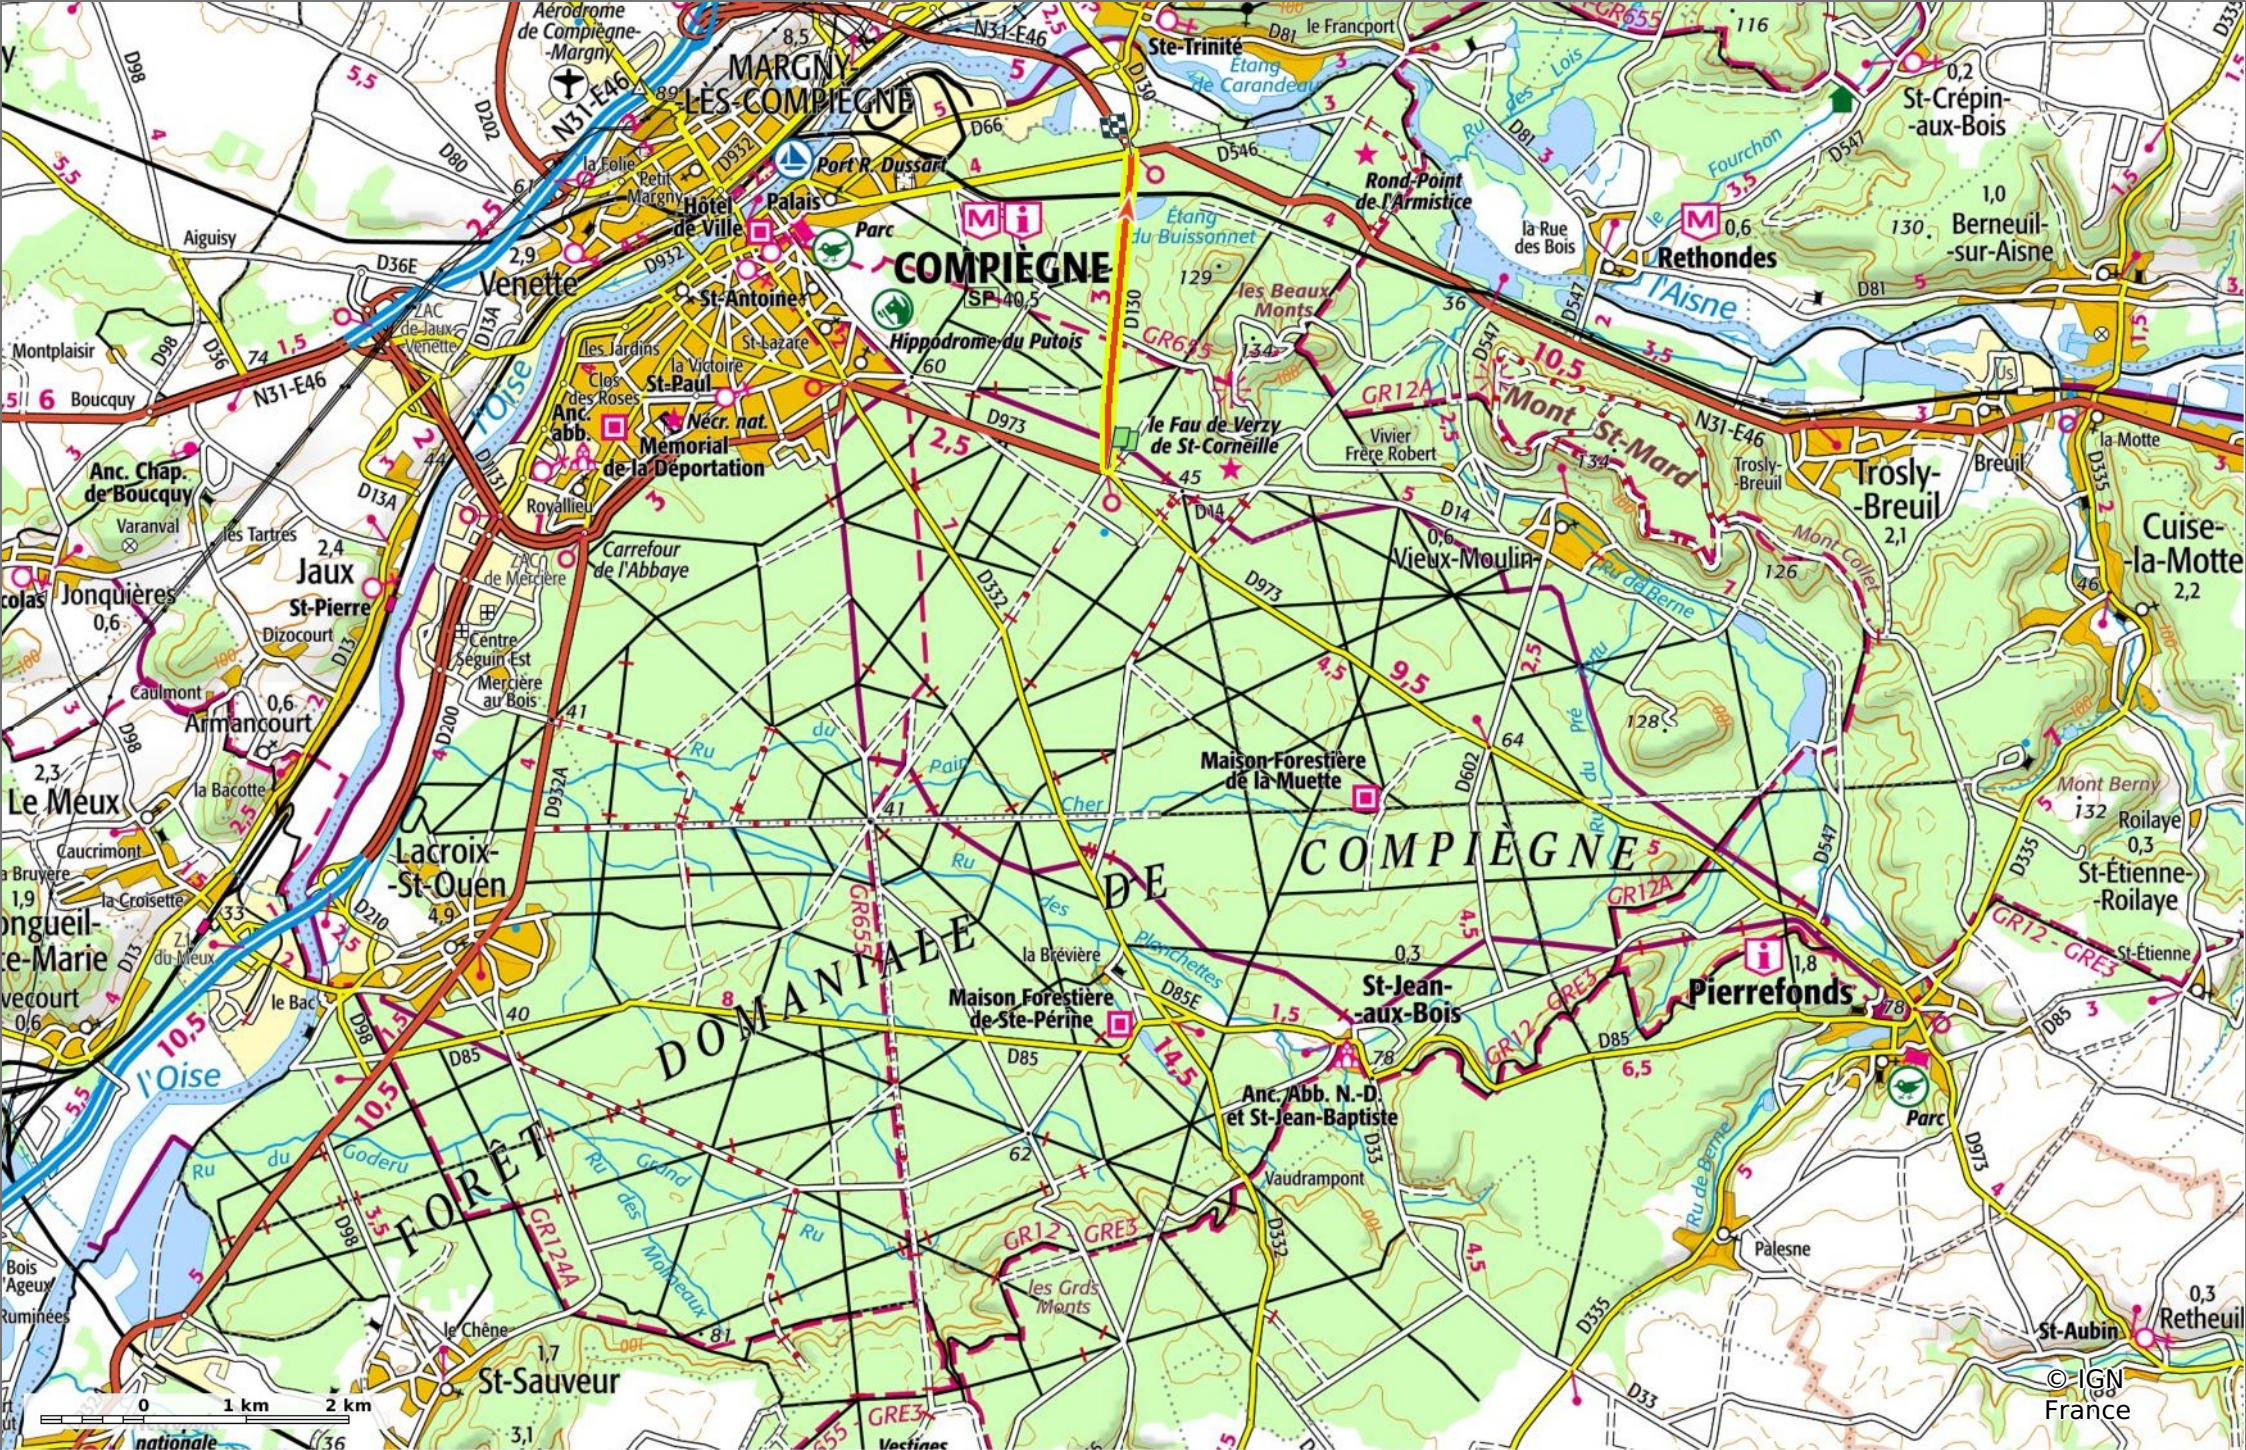

D130 (Route des Vieux) dans la Forêt de Compiègne

3 km 38 m 66 m 20 m 37 m

Marche Difficulté: Facile en 45min

04/02/2023 - Par JeanLucA4

GET IT ON Google Play Download on the App Store

D130 (Route des Vieux) dans la Forêt de Compiègne

📏 3 km
📏 38 m
📏 66 m
📏 20 m
📏 37 m

🚶 Marche
Difficulté: Facile en 45min

04/02/2023 - Par JeanLucA4

D130 (Route des Vieux) dans la Forêt de Compiègne

⬇ 3 km
⬆ 38 m
⬆ 66 m
⬆ 20 m
⬇ 37 m

🚶 Marche
Difficulté: Facile en 45min

04/02/2023 - Par JeanLucA4

© IGN France

D130 (Route des Vieux) dans la Forêt de Compiègne

📏 3 km
📈 38 m
📉 66 m
📏 20 m
📉 37 m

🚶 Marche
Difficulté: Facile en 45min

04/02/2023 - Par JeanLucA4