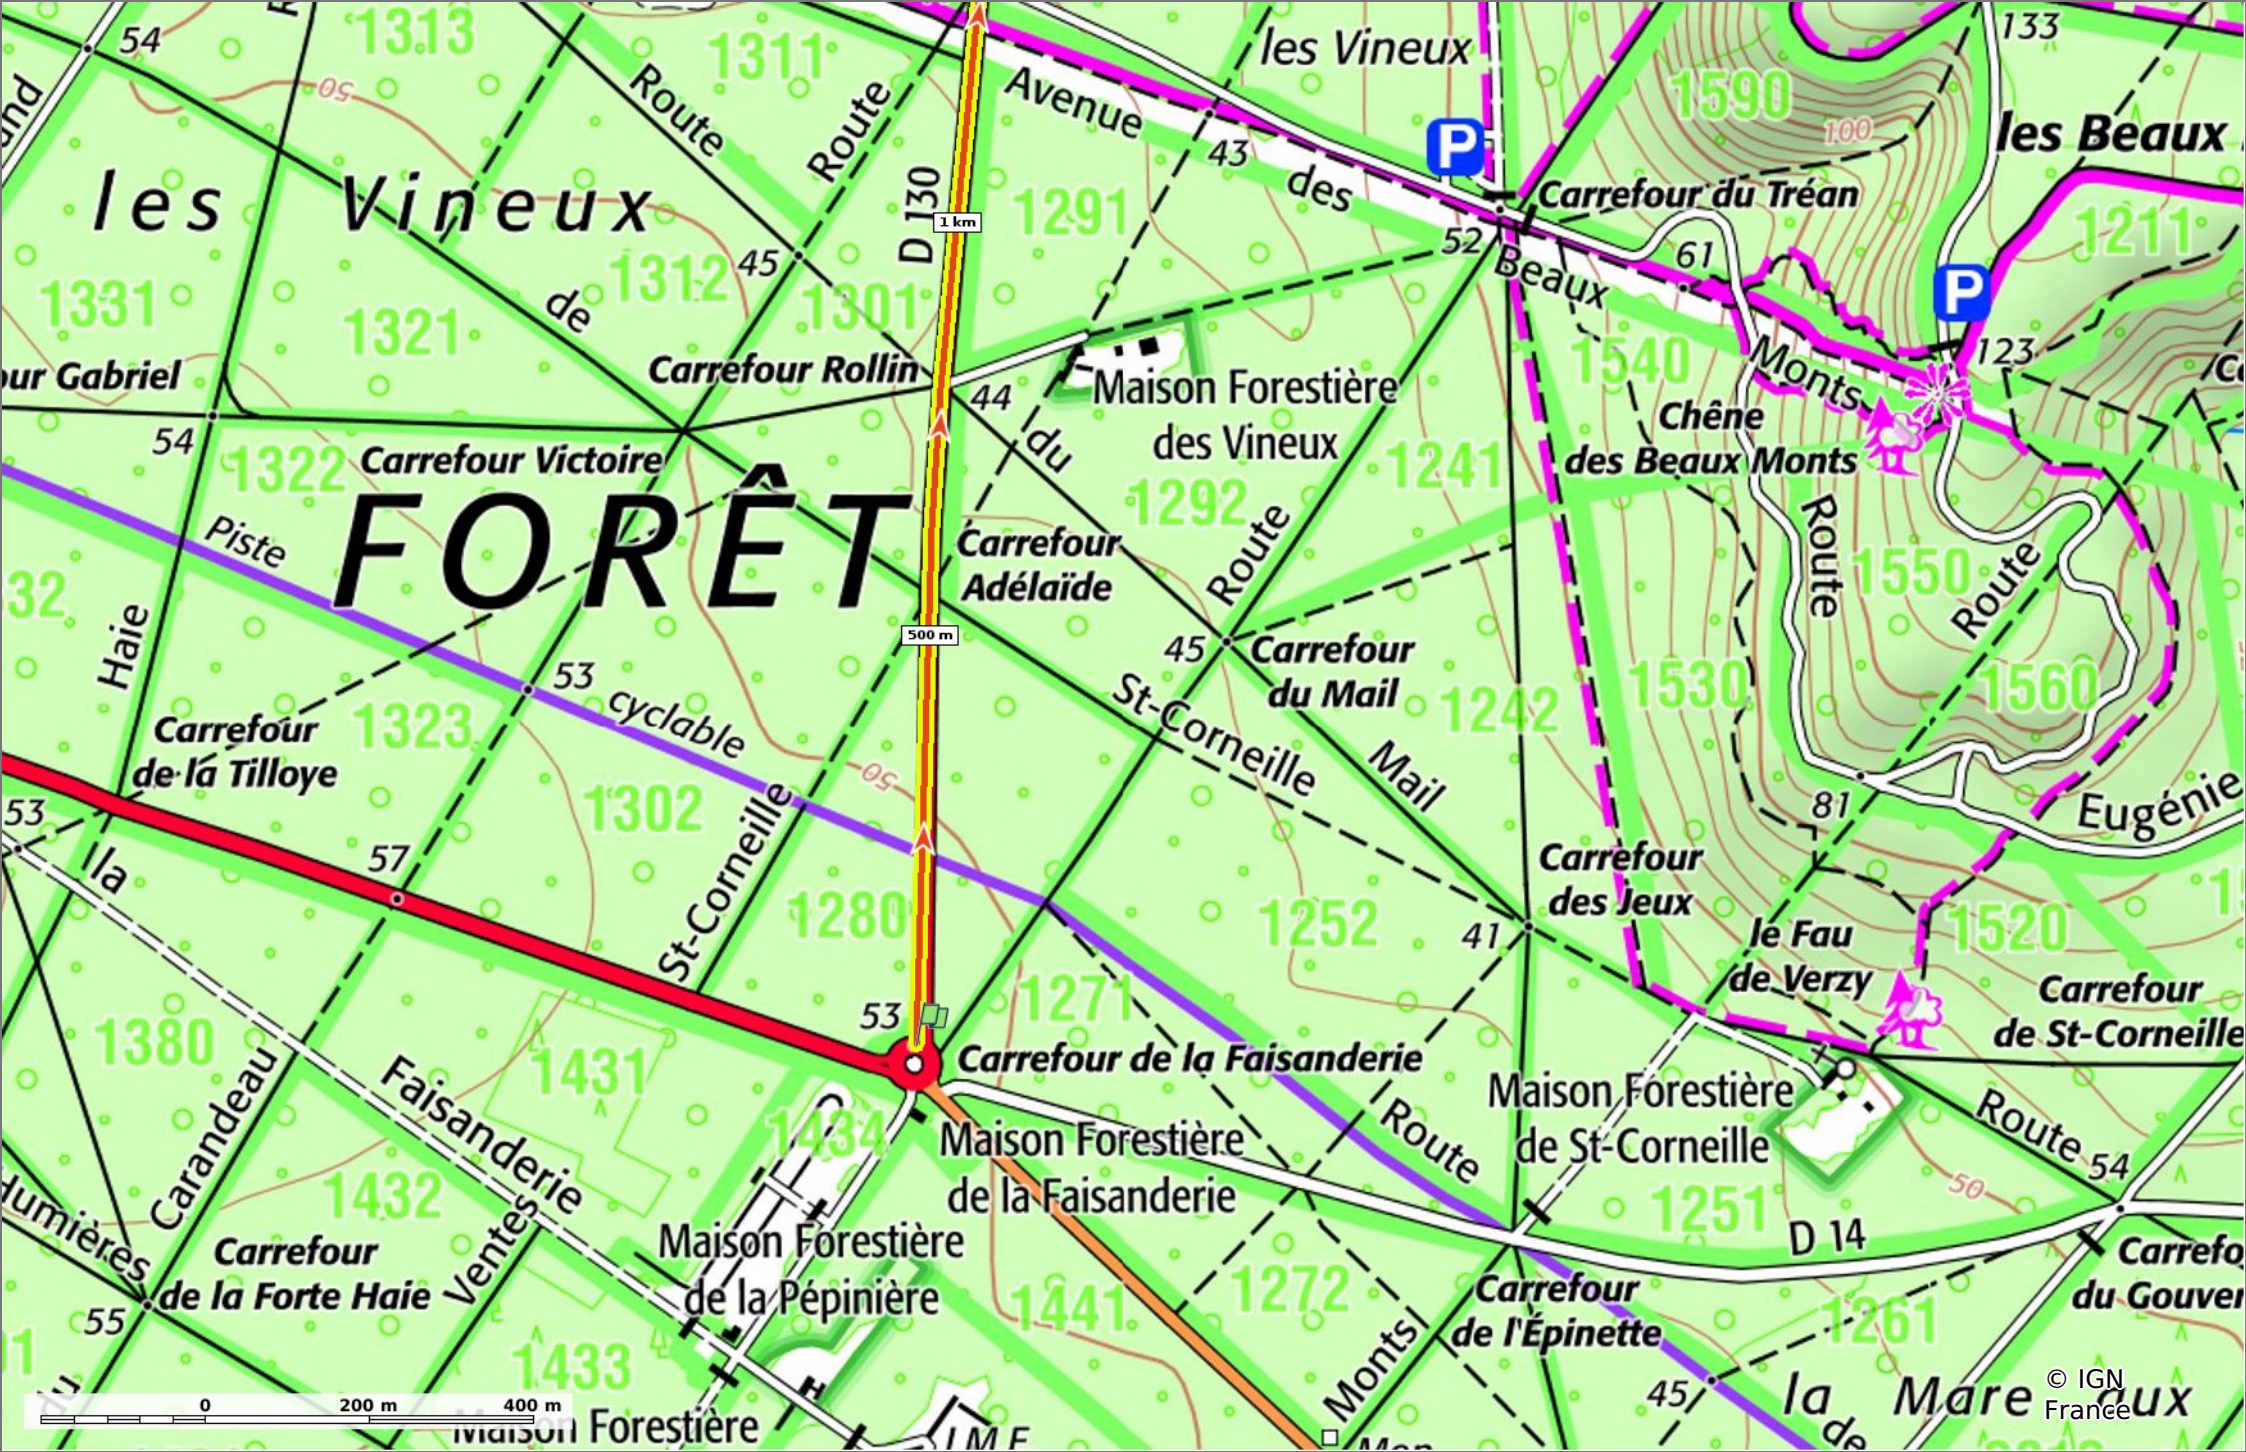

D130 (Route des Vieux) dans la Forêt de Compiègne

3 km 38 m 66 m 20 m 37 m

Marche Difficulté: Facile en 45min

04/02/2023 - Par JeanLucA4

GET IT ON Google Play Download on the App Store

D130 (Route des Vieux) dans la Forêt de Compiègne

📏 3 km
📏 38 m
📏 66 m
📏 20 m
📏 37 m

🚶 Marche
Difficulté: Facile en 45min

04/02/2023 - Par JeanLucA4

D130 (Route des Vieux) dans la Forêt de Compiègne

⬇ 3 km
⬆ 38 m
⬆ 66 m
⬆ 20 m
⬇ 37 m

🚶 Marche
Difficulté: Facile en 45min

04/02/2023 - Par JeanLucA4

© IGN France

D130 (Route des Vieux) dans la Forêt de Compiègne

📏 3 km
📈 38 m
📉 66 m
📏 20 m
📉 37 m

🚶 Marche
Difficulté: Facile en 45min

04/02/2023 - Par JeanLucA4