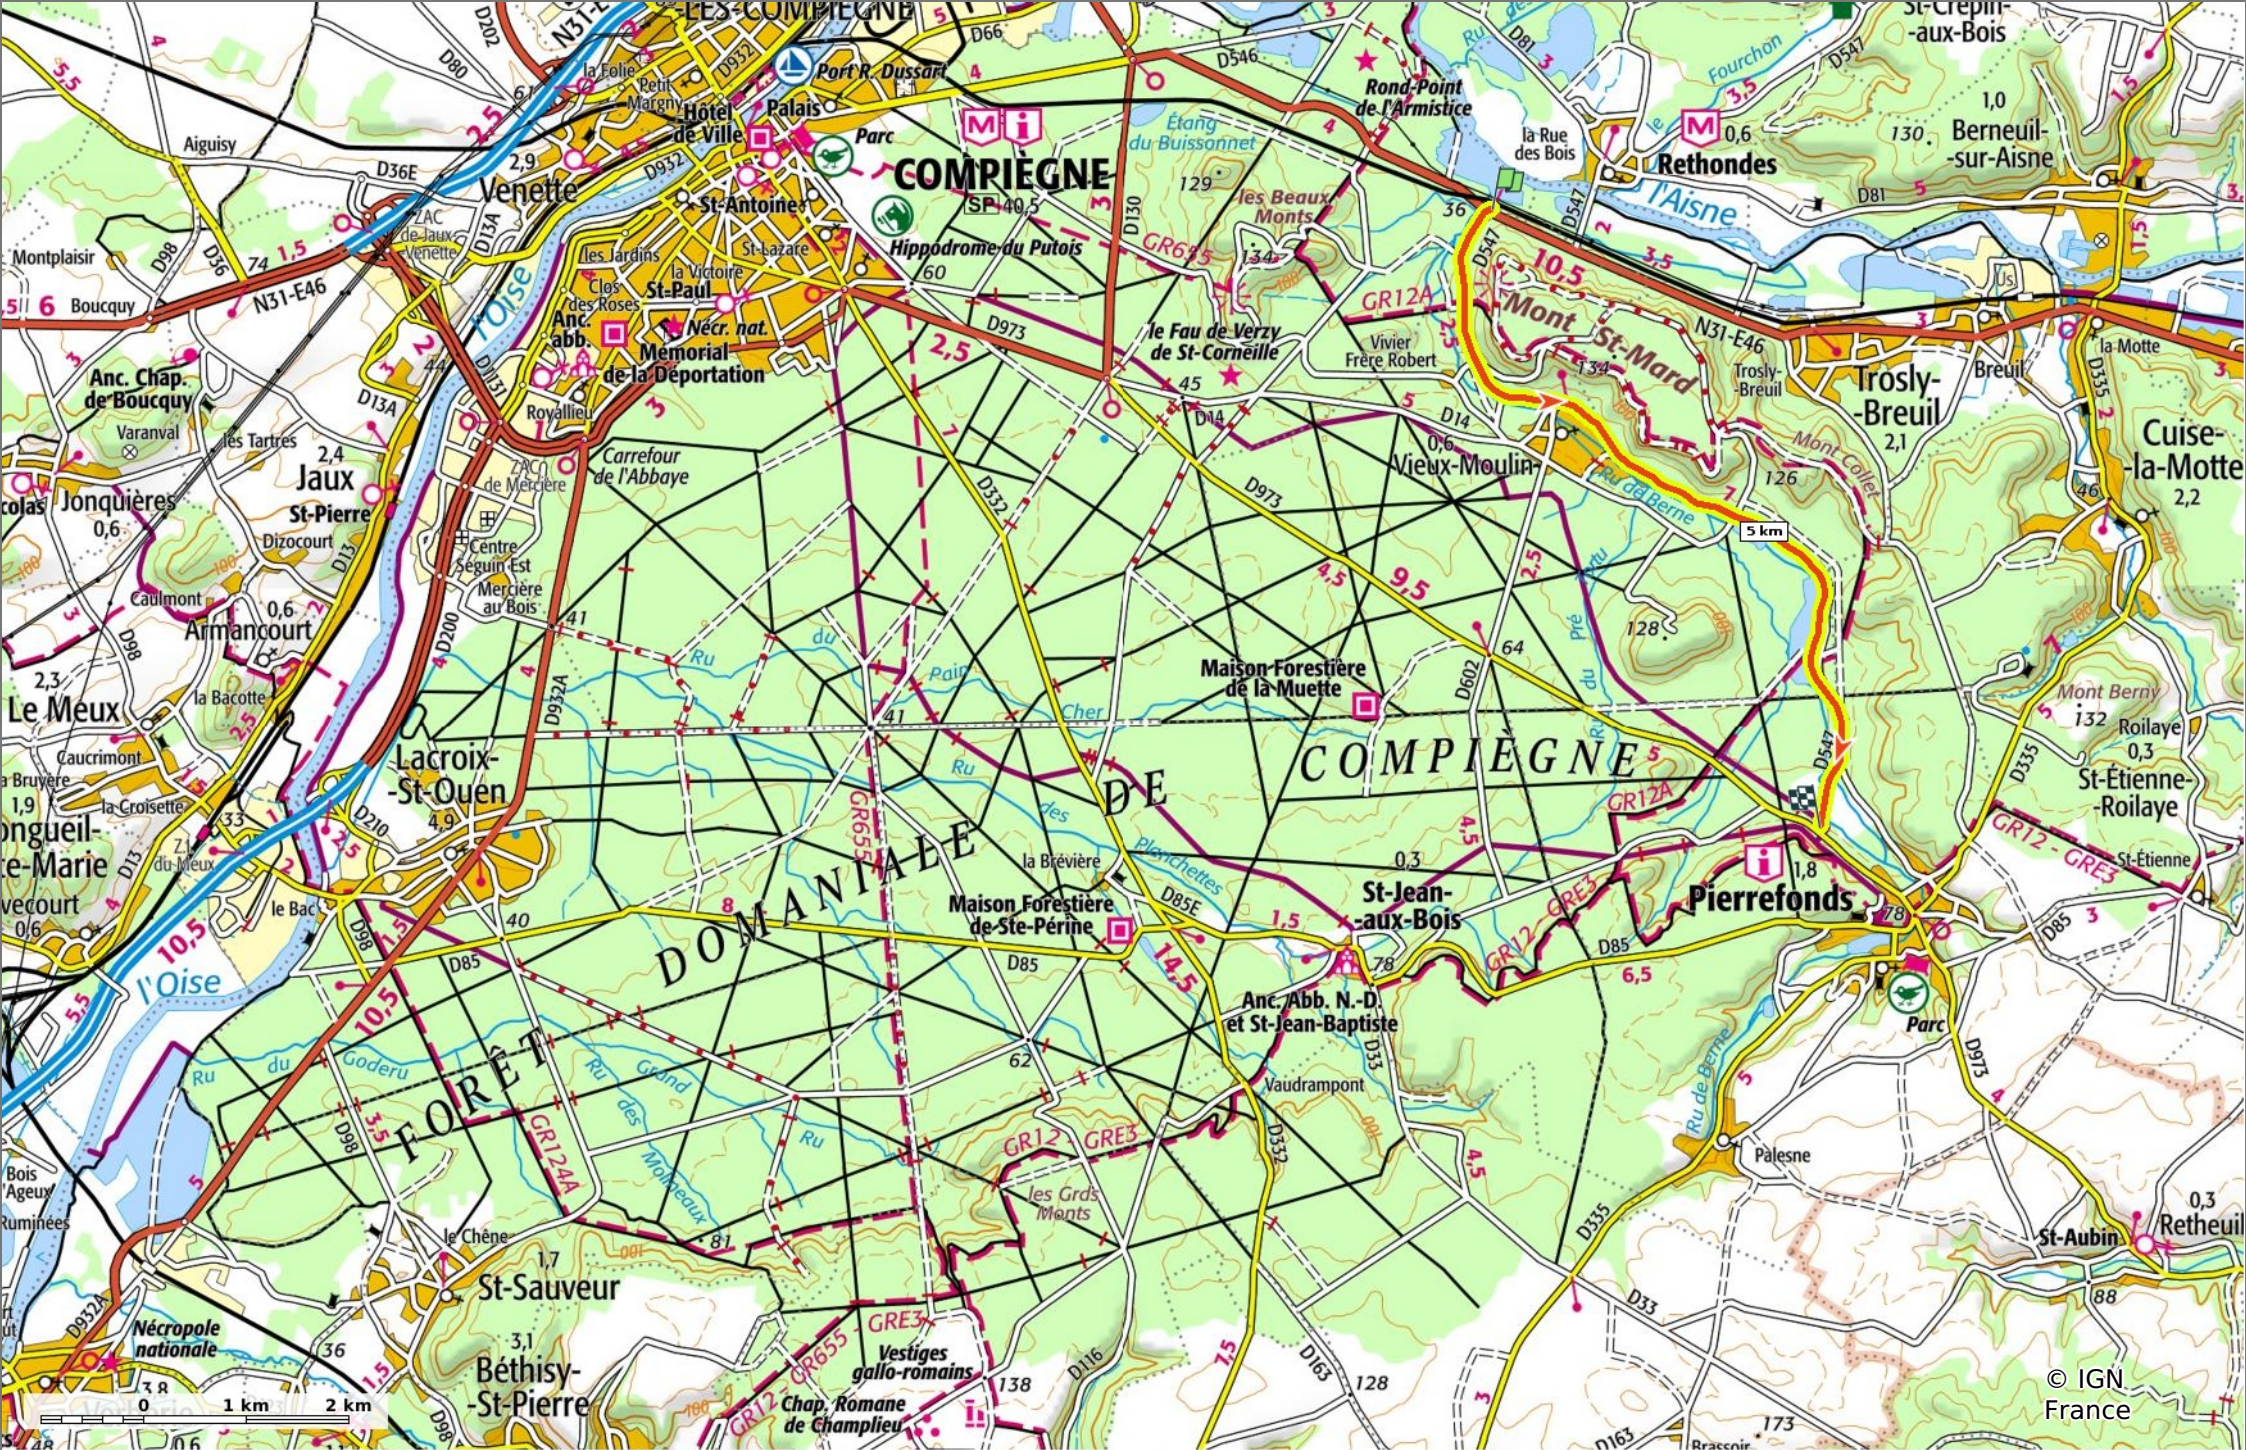

la D547 dans la Forêt de Compiègne

◊ 8,3 km ⚡ 43 m ⚡ 83 m ⚡ 103 m ⚡ 74 m

🚶 Marche Difficulté: Moyen en 2h 10min

06/02/2023 - Par
JeanLucA4

GET IT ON Google Play Download on the App Store

la D547 dans la Forêt de Compiègne

⬇ 8,3 km
⬆ 43 m
⬆ 83 m
⬆ 103 m
⬆ 74 m

🚶 Marche
Difficulté: Moyen en 2h 10min

06/02/2023 - Par
JeanLuca4

© IGN
France

la D547 dans la Forêt de Compiègne

◊ 8,3 km
↗ 43 m
↘ 83 m
↖ 103 m
↙ 74 m

🚶 Marche
Difficulté: Moyen en 2h 10min

06/02/2023 - Par JeanLuca4

GET IT ON Google Play

la D547 dans la Forêt de Compiègne

📏 8,3 km
📏 43 m
📏 83 m
📏 103 m
📏 74 m

👤 Marche Difficulté: Moyen en 2h 10min

06/02/2023 - Par JeanLucA4

GET IT ON Google Play

© IGN France

la D547 dans la Forêt de Compiègne

◊ 8,3 km
↕ 43 m
↗ 83 m
↖ 103 m
↘ 74 m

🚶 Marche
Difficulté: Moyen en 2h 10min

06/02/2023 - Par JeanLuca4