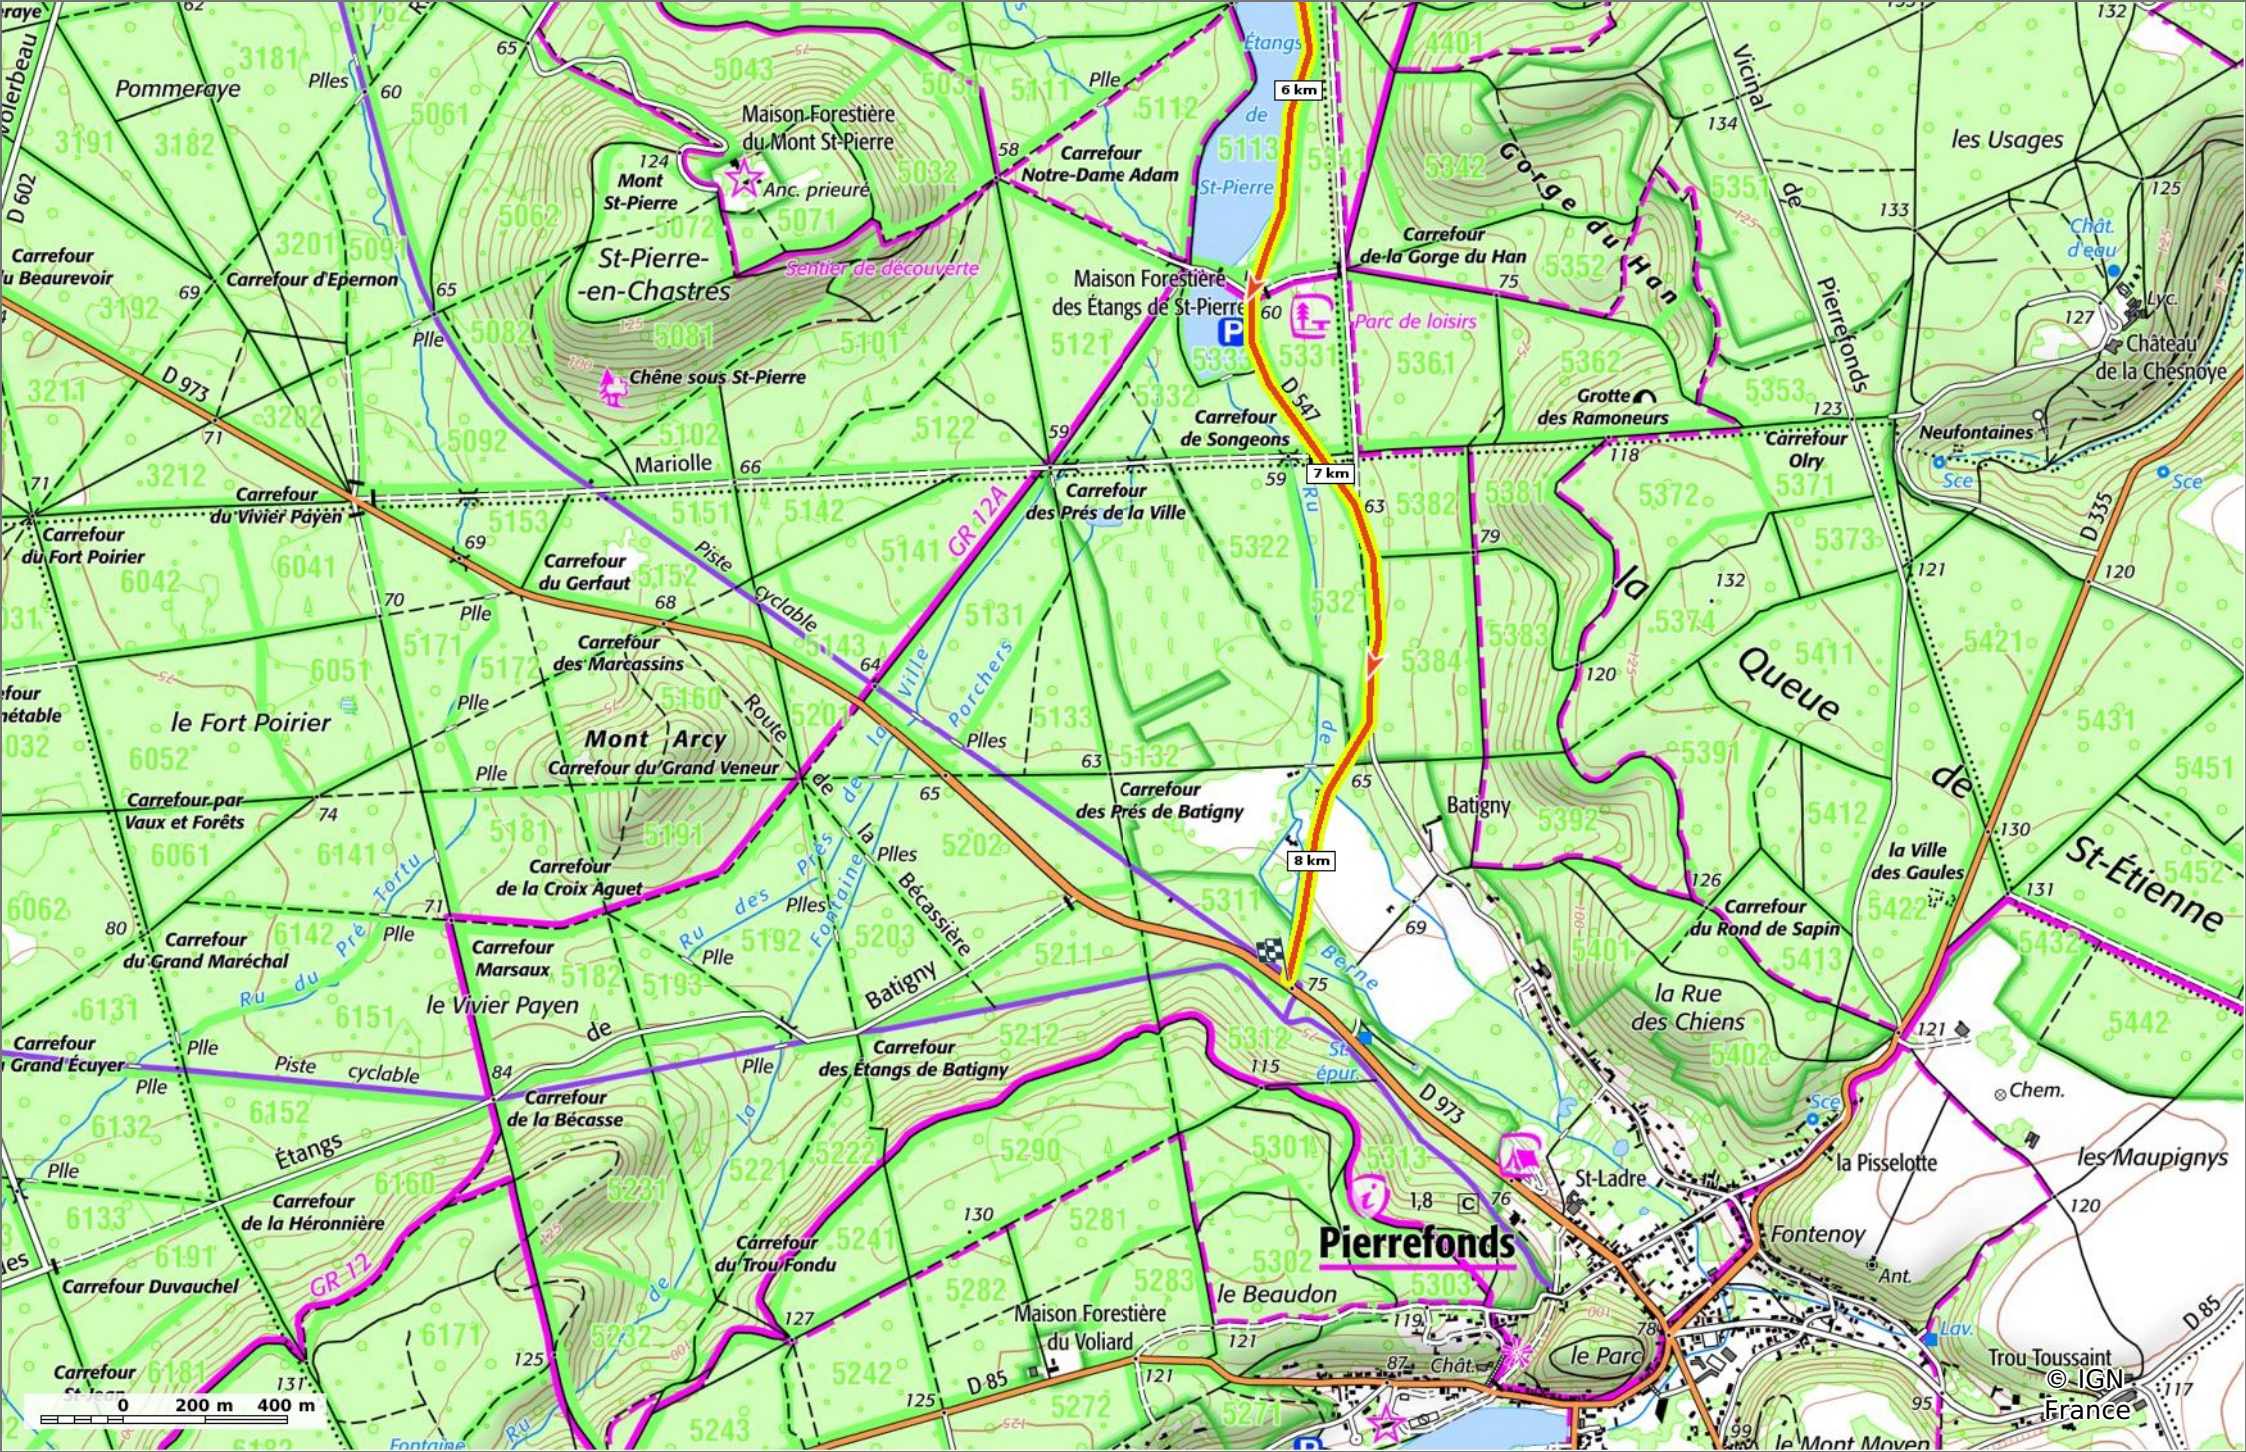

la D547 dans la Forêt de Compiègne

◊ 8,3 km ⚡ 43 m ⚡ 83 m ⚡ 103 m ⚡ 74 m

🚶 Marche Difficulté: Moyen en 2h 10min

06/02/2023 - Par
JeanLucA4

GET IT ON Google Play Download on the App Store

la D547 dans la Forêt de Compiègne

⬇ 8,3 km
⬆ 43 m
⬆ 83 m
⬆ 103 m
⬆ 74 m

🚶 Marche
Difficulté: Moyen en 2h 10min

06/02/2023 - Par
JeanLuca4

© IGN
France

la D547 dans la Forêt de Compiègne

◊ 8,3 km
↗ 43 m
↘ 83 m
↖ 103 m
↙ 74 m

🚶 Marche
Difficulté: Moyen en 2h 10min

06/02/2023 - Par JeanLuca4

GET IT ON Google Play

la D547 dans la Forêt de Compiègne

📏 8,3 km
📏 43 m
📏 83 m
📏 103 m
📏 74 m

👤 Marche Difficulté: Moyen en 2h 10min

06/02/2023 - Par JeanLucA4

GET IT ON Google Play

© IGN France

la D547 dans la Forêt de Compiègne

◊ 8,3 km
↕ 43 m
↗ 83 m
↖ 103 m
↘ 74 m

🚶 Marche
Difficulté: Moyen en 2h 10min

06/02/2023 - Par JeanLuca4