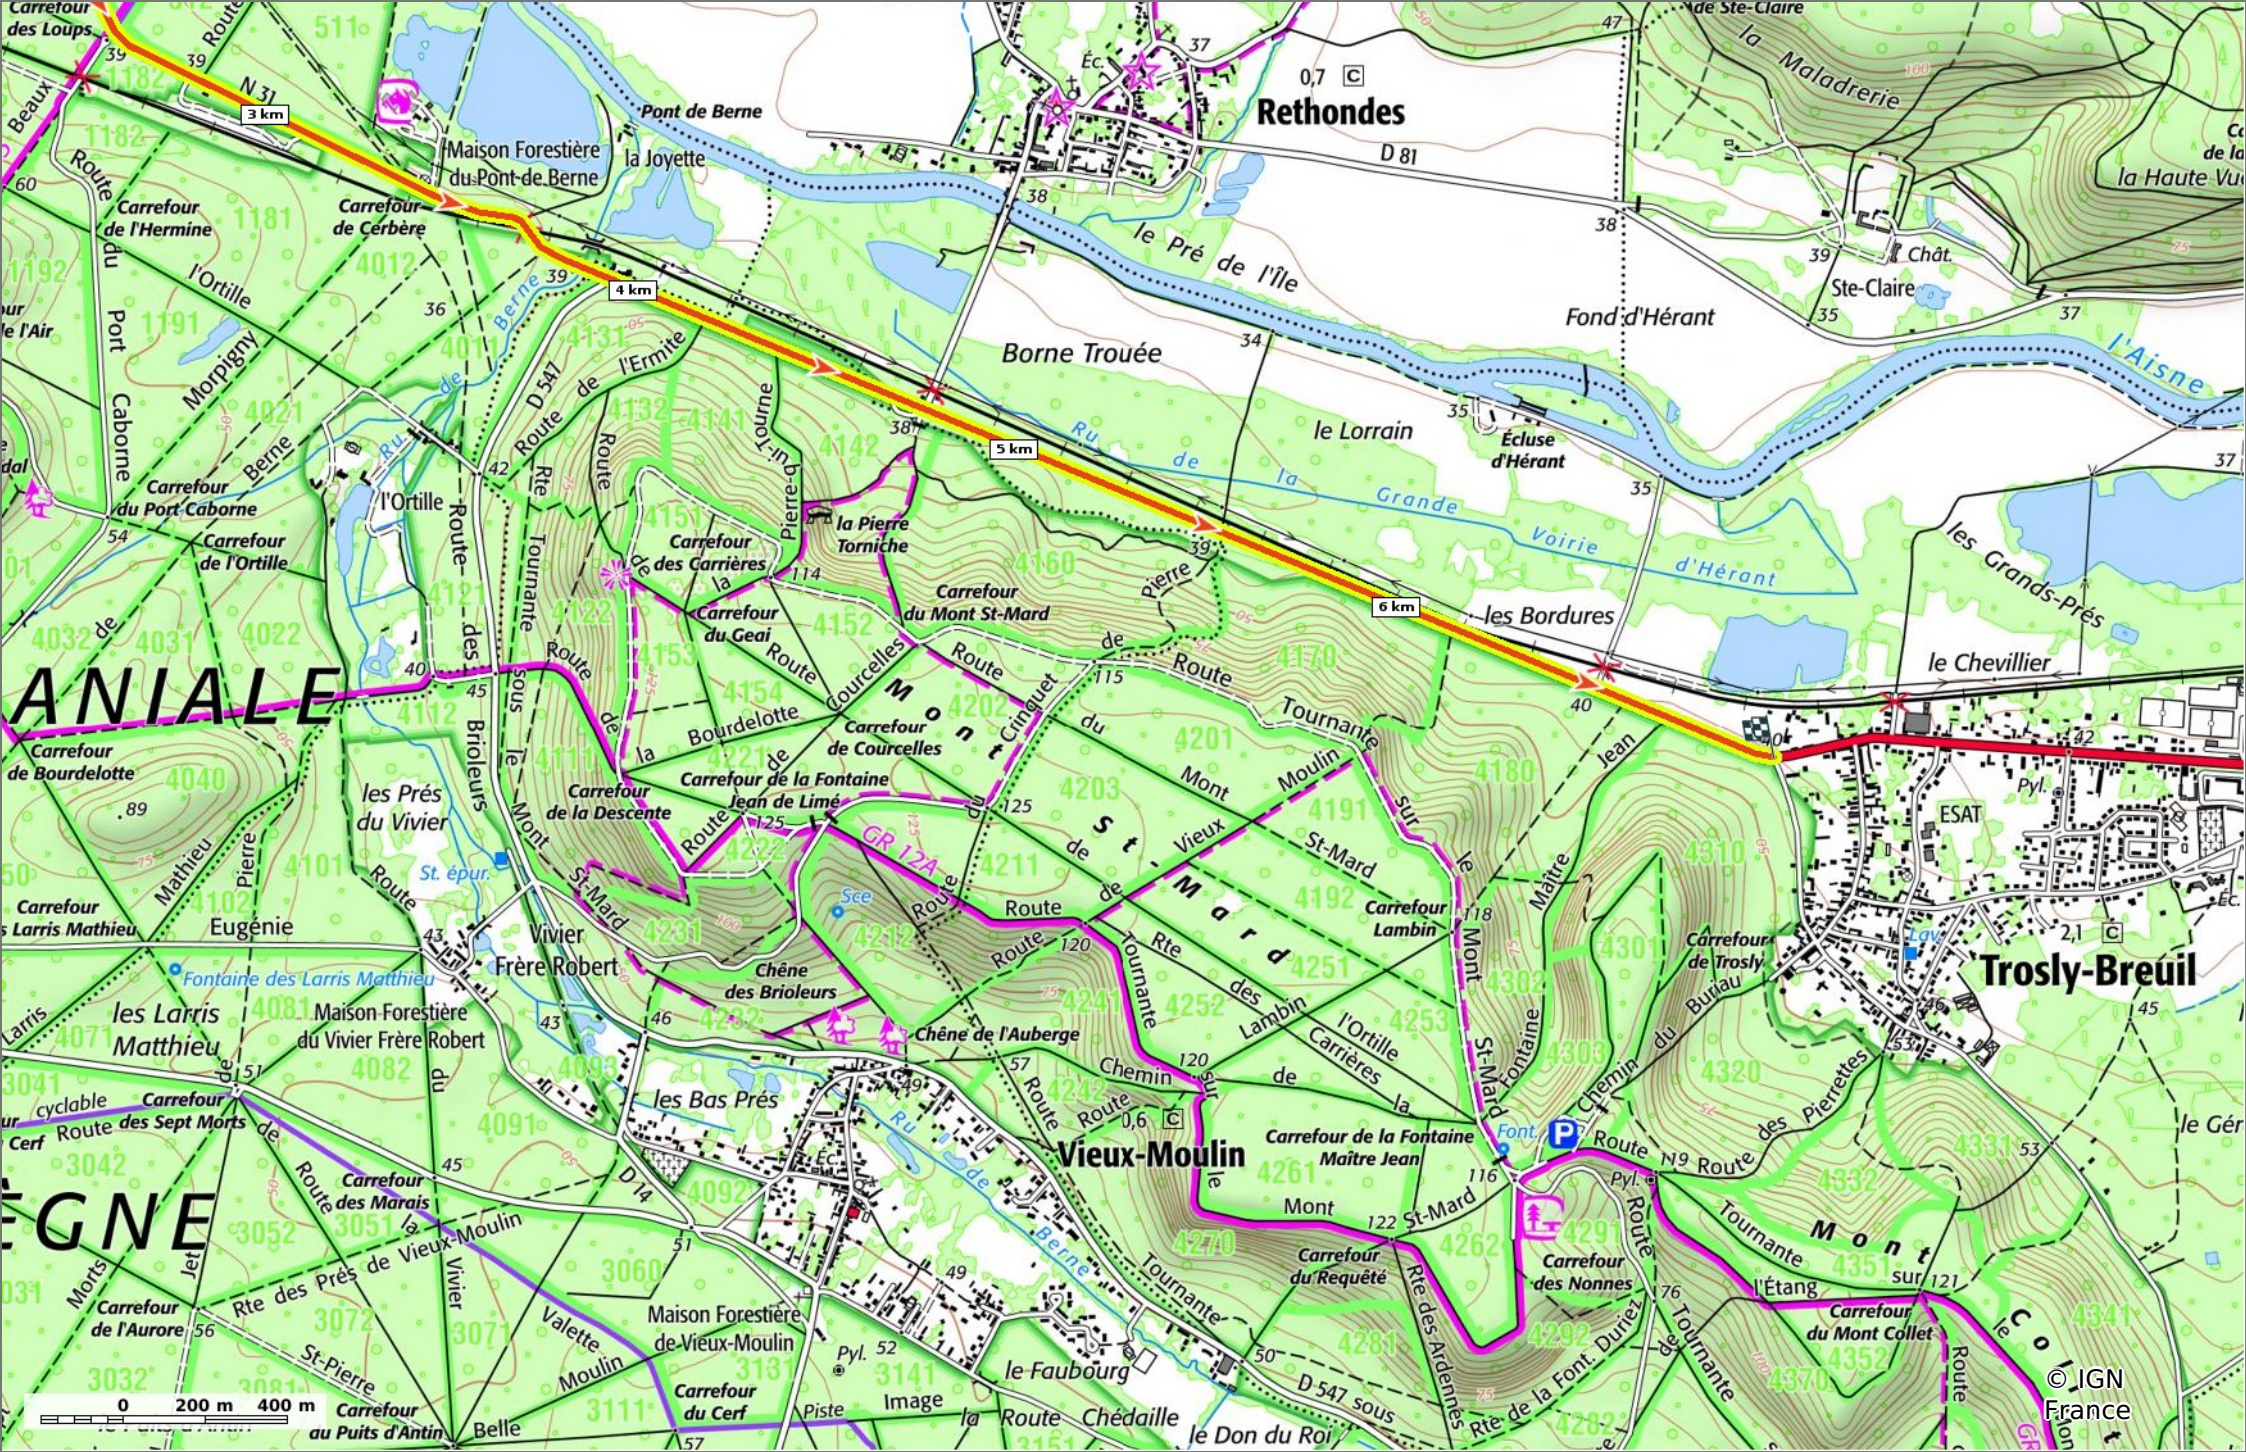

la N31 dans la Forêt de Compiègne

📏 7 km
📈 36 m
📉 63 m
↗️ 57 m
↘️ 54 m

🚶 Marche
Difficulté: Moyen en 1h 45min

06/02/2023 - Par JeanLucA4

GET IT ON Google Play

© OpenStreetMap

la N31 dans la Forêt de Compiègne

📏 7 km
📏 36 m
📏 63 m
📏 57 m
📏 54 m

🚶 Marche
Difficulté: Moyen en 1h 45min

06/02/2023 - Par JeanLucA4

© IGN France

la N31 dans la Forêt de Compiègne

📏 7 km
📈 36 m
📉 63 m
↗️ 57 m
↘️ 54 m

👤 Marche Difficulté: Moyen en 1h 45min

06/02/2023 - Par JeanLuca4

GET IT ON Google Play

la N31 dans la Forêt de Compiègne

📏 7 km
📏 36 m
📏 63 m
📏 57 m
📏 54 m

👤 Marche Difficulté: Moyen en 1h 45min

07/02/2023 - Par JeanLuca4

GET IT ON Google Play

© IGN France