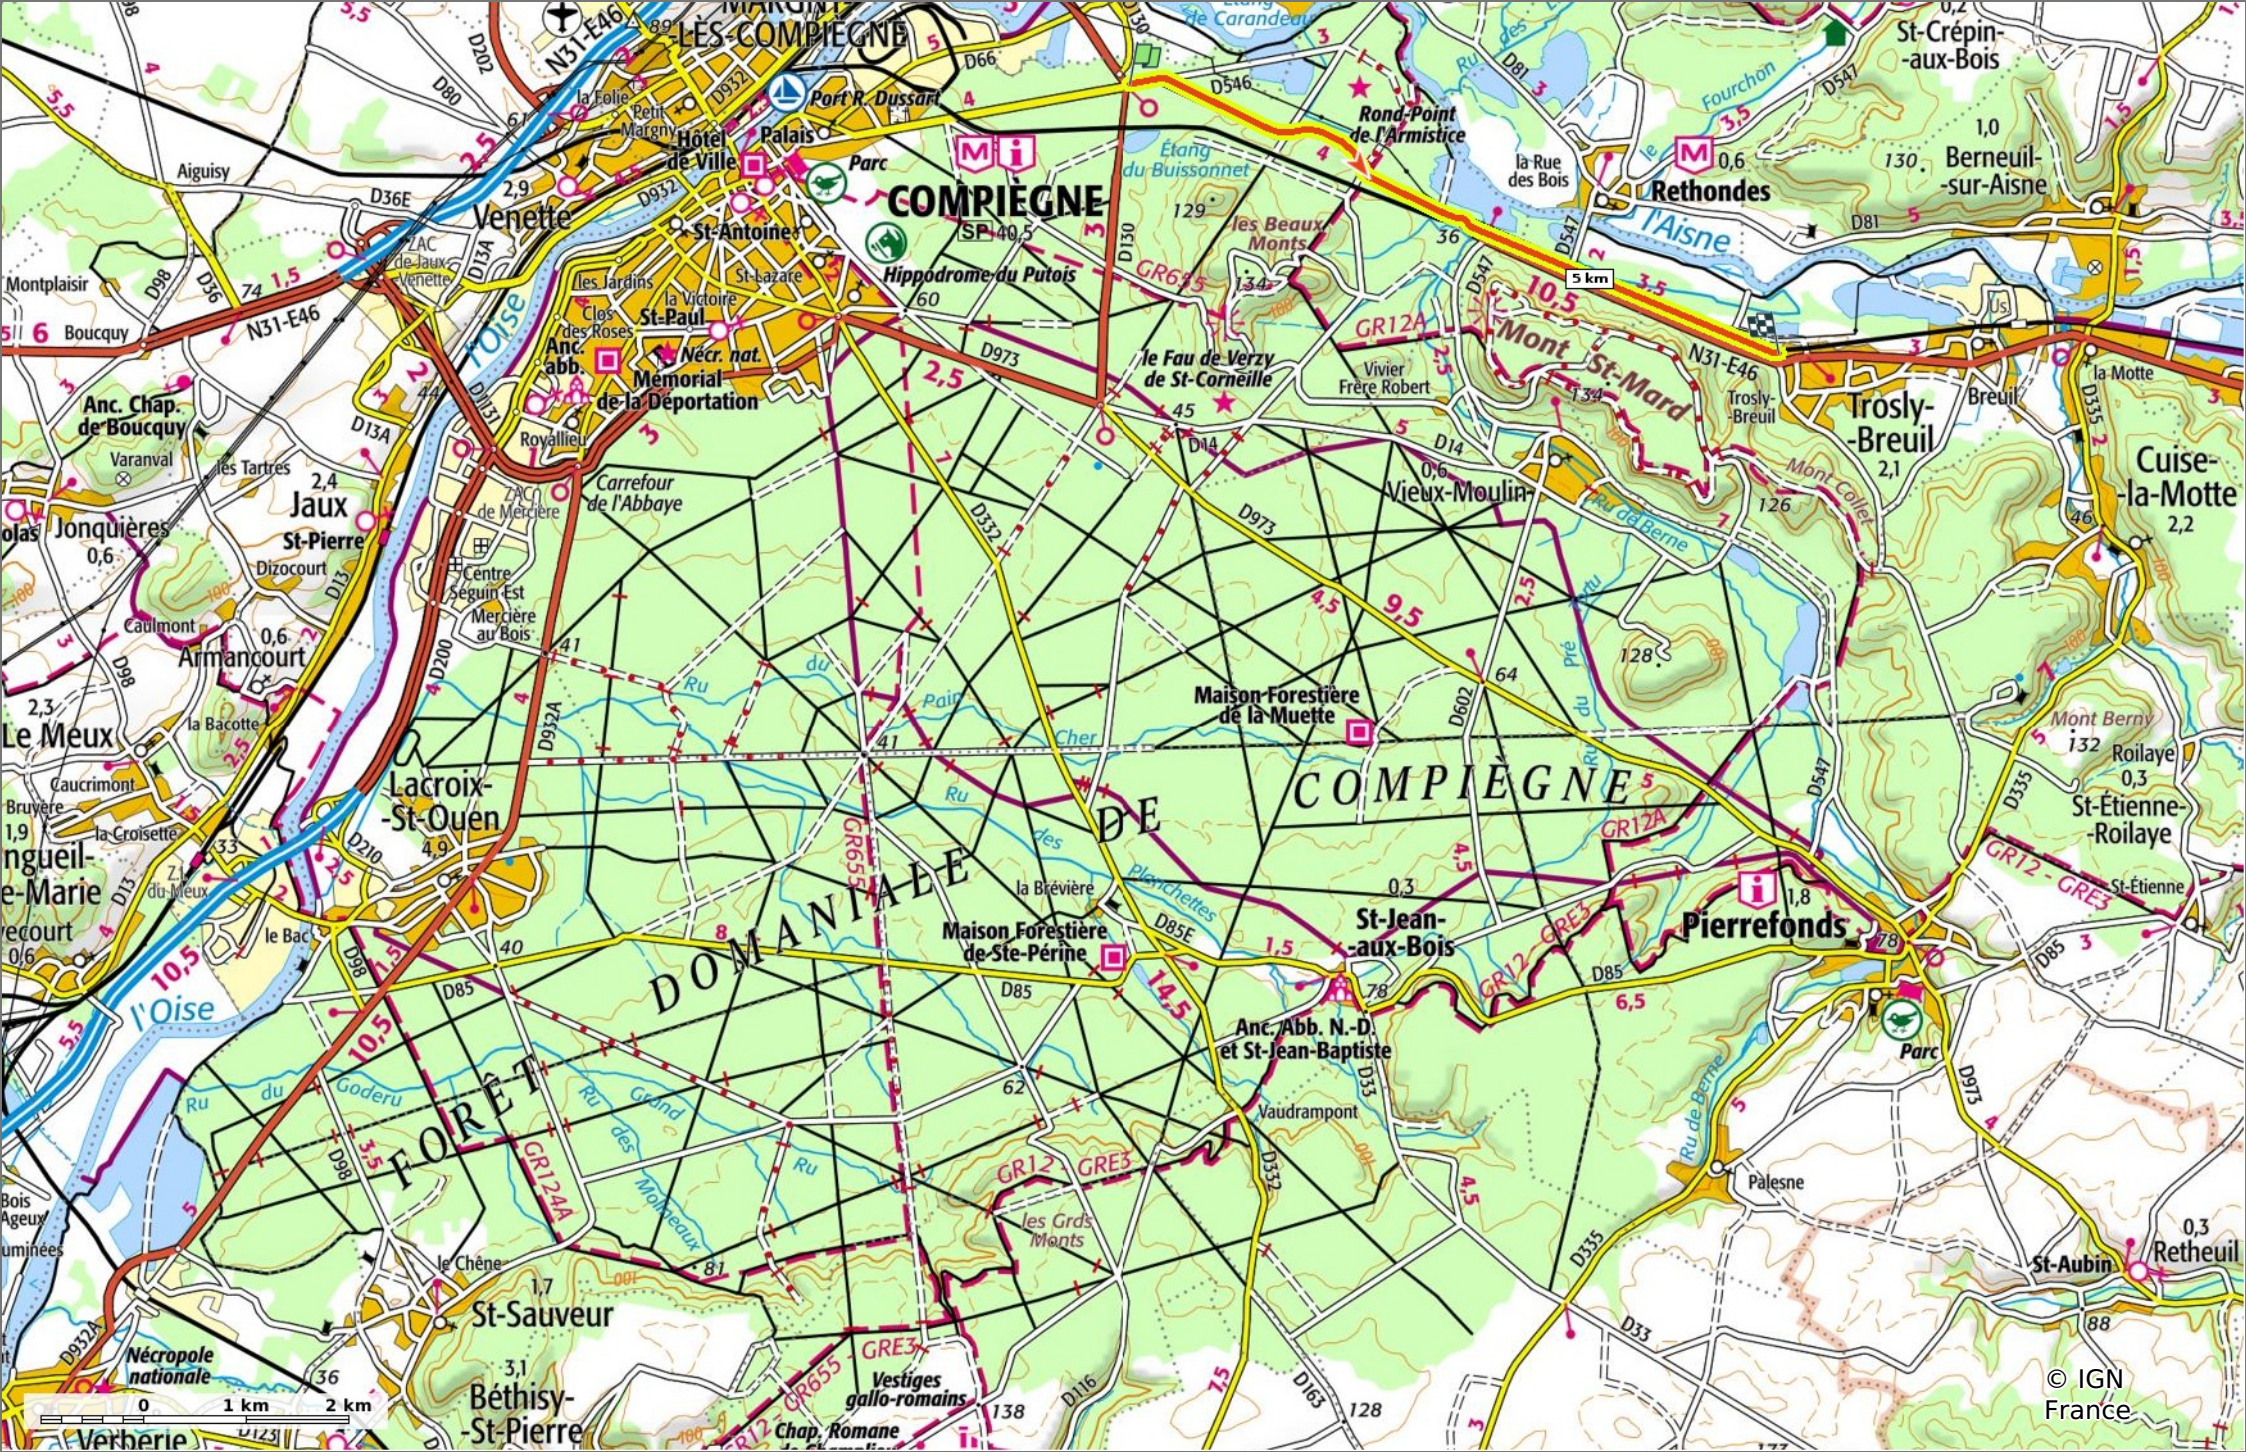

la N31 dans la Forêt de Compiègne

📏 7 km
📈 36 m
📉 63 m
↗️ 57 m
↘️ 54 m

🚶 Marche
Difficulté: Moyen en 1h 45min

06/02/2023 - Par JeanLucA4

GET IT ON Google Play

© OpenStreetMap

la N31 dans la Forêt de Compiègne

📏 7 km
📏 36 m
📏 63 m
📏 57 m
📏 54 m

🚶 Marche
Difficulté: Moyen en 1h 45min

06/02/2023 - Par JeanLucA4

© IGN France

la N31 dans la Forêt de Compiègne

📏 7 km
📈 36 m
📉 63 m
↗️ 57 m
↘️ 54 m

👤 Marche Difficulté: Moyen en 1h 45min

06/02/2023 - Par JeanLuca4

GET IT ON Google Play

la N31 dans la Forêt de Compiègne

📏 7 km
📏 36 m
📏 63 m
📏 57 m
📏 54 m

👤 Marche Difficulté: Moyen en 1h 45min

07/02/2023 - Par JeanLuca4

GET IT ON Google Play

© IGN France