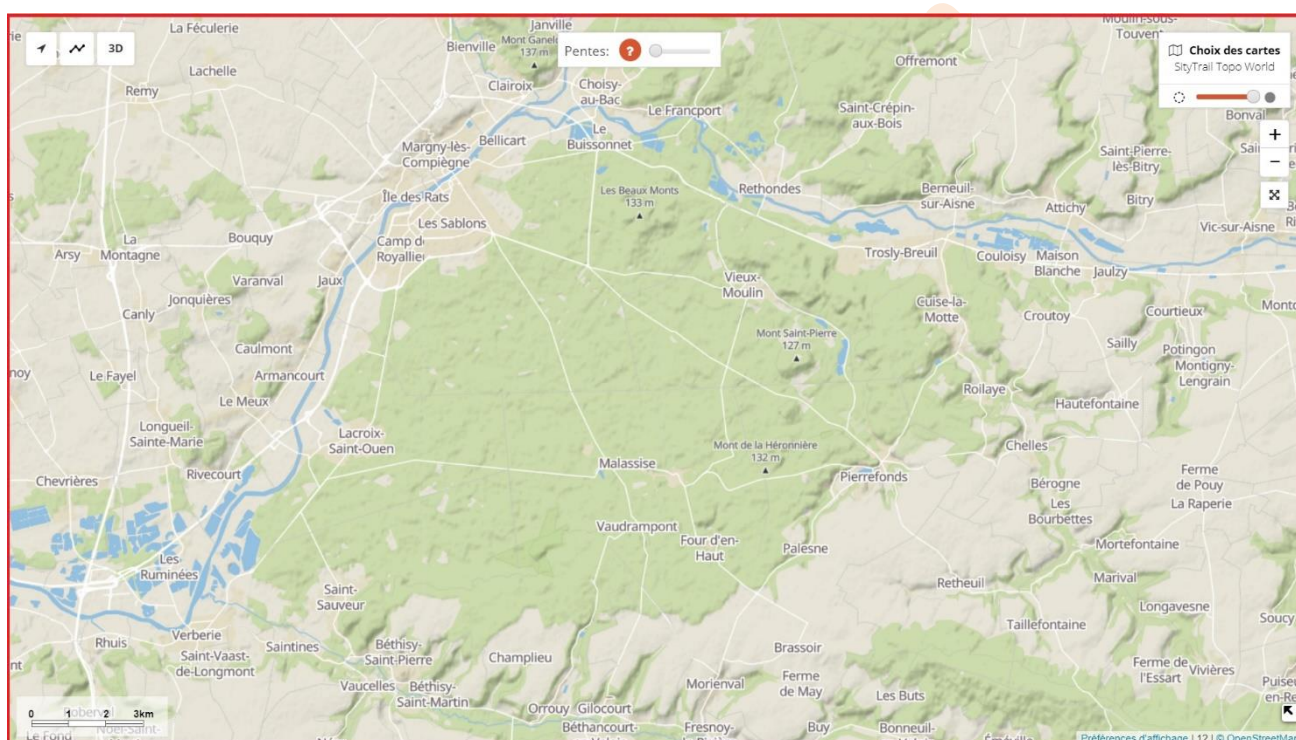

# Carrefours sans nom dans la Forêt de Compiègne

(d'après mes randos 2016-2023)

## Zone 1

- 1 [carrefour ancienne voie ferrée Route de la Forte Haie](#)
- 2 [carrefour Avenue de Marigny Route du Moulin](#)
- 3 [carrefour Avenue des Beaux Monts Avenue du Polygone](#)
- 4 [carrefour Avenue des Beaux Monts Route Eugénie \(1\)](#)
- 5 [carrefour Avenue des Beaux Monts Route Eugénie \(2\)](#)
- 6 [carrefour Avenue des Beaux Monts Route Eugénie \(3\)](#)
- 7 [carrefour Avenue des Beaux Monts Route de la Forte Haie](#)
- 8 [carrefour Avenue des Beaux Monts Route Tournante du Grand Parc](#)
- 9 [carrefour Chemin de Saint-Corneille Route de Berne](#)
- 10 [carrefour Chemin de Saint-Corneille Route de Saint-Pierre](#)
- 11 [carrefour Chemin de Saint-Corneille Route des Beaux Monts](#)
- 12 [carrefour Chemin des Meuniers Route des Prés de la Brévière](#)