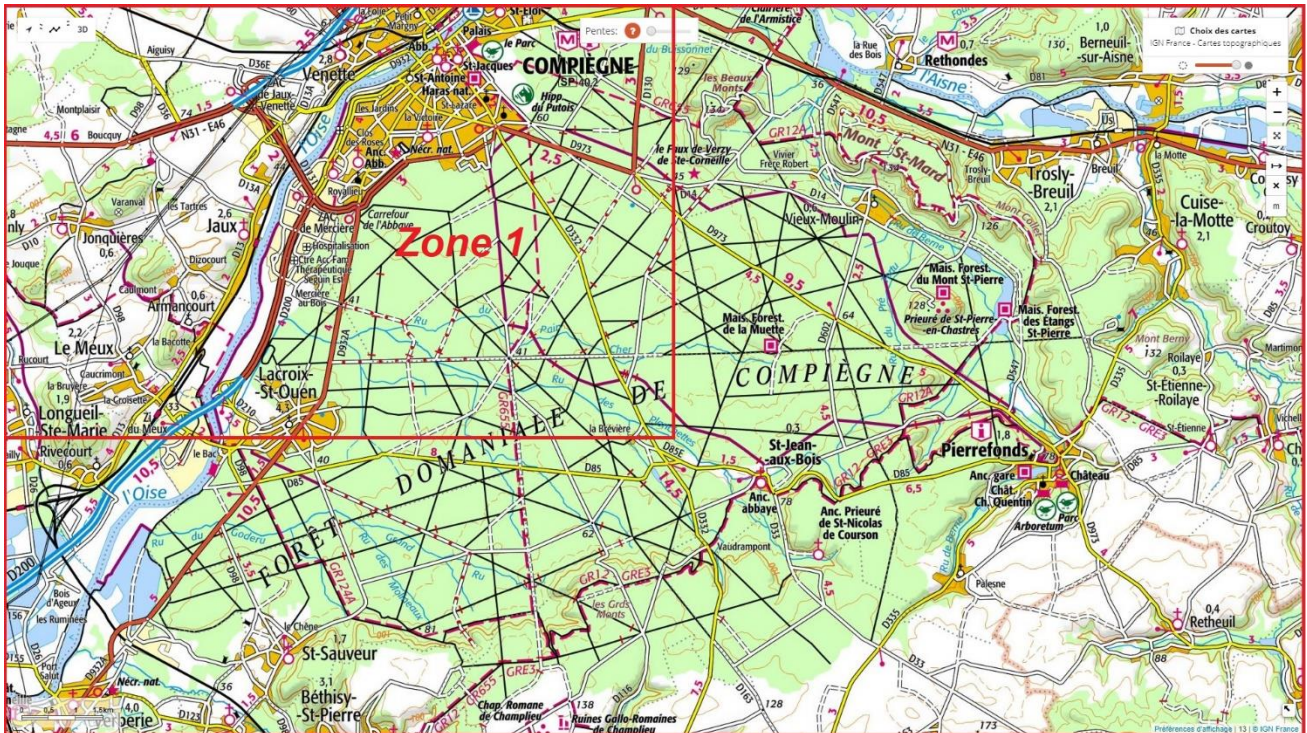

# Carrefours sans nom dans la Forêt de Compiègne

(d'après mes randos 2016-2023)

## Zone 1

- 1 [carrefour ancienne voie ferrée Route de la Forte Haie](#)
- 2 [carrefour Avenue de Marigny Route du Moulin](#)
- 3 [carrefour Avenue des Beaux Monts Avenue du Polygone](#)
- 4 [carrefour Avenue des Beaux Monts Route Eugénie \(1\)](#)
- 5 [carrefour Avenue des Beaux Monts Route Eugénie \(2\)](#)
- 6 [carrefour Avenue des Beaux Monts Route Eugénie \(3\)](#)
- 7 [carrefour Avenue des Beaux Monts Route de la Forte Haie](#)
- 8 [carrefour Avenue des Beaux Monts Route Tournante du Grand Parc](#)
- 9 [carrefour Chemin de Saint-Corneille Route de Berne](#)
- 10 [carrefour Chemin de Saint-Corneille Route de Saint-Pierre](#)
- 11 [carrefour Chemin de Saint-Corneille Route des Beaux Monts](#)
- 12 [carrefour Chemin des Meuniers Route des Prés de la Brévière](#)