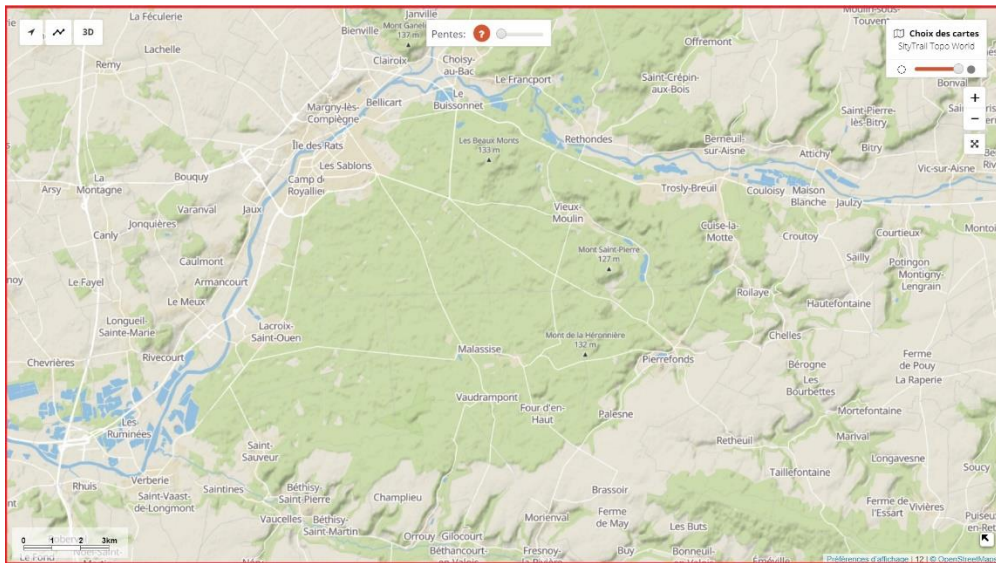

# Mes Randonnées en forêt de Compiègne (2016-2022)

[1\\_06\\_2016\\_étang de Sainte-Périne la Michelette](#)

[helico\\_étang de Sainte-Périne la Michelette](#)

[2\\_07\\_2016\\_ruines gallo-romaines de Champlieu les Petits Monts](#)

[helico\\_Ruines Gallo-Romaines de Champlieu les Petits Monts](#)

[3\\_06\\_2017\\_les Beaux Monts Mont du Tremble étang du Buissonnet](#)

[helico\\_les-Beaux-Monts Mont-du-Tremble etang-du-Buissonnet](#)