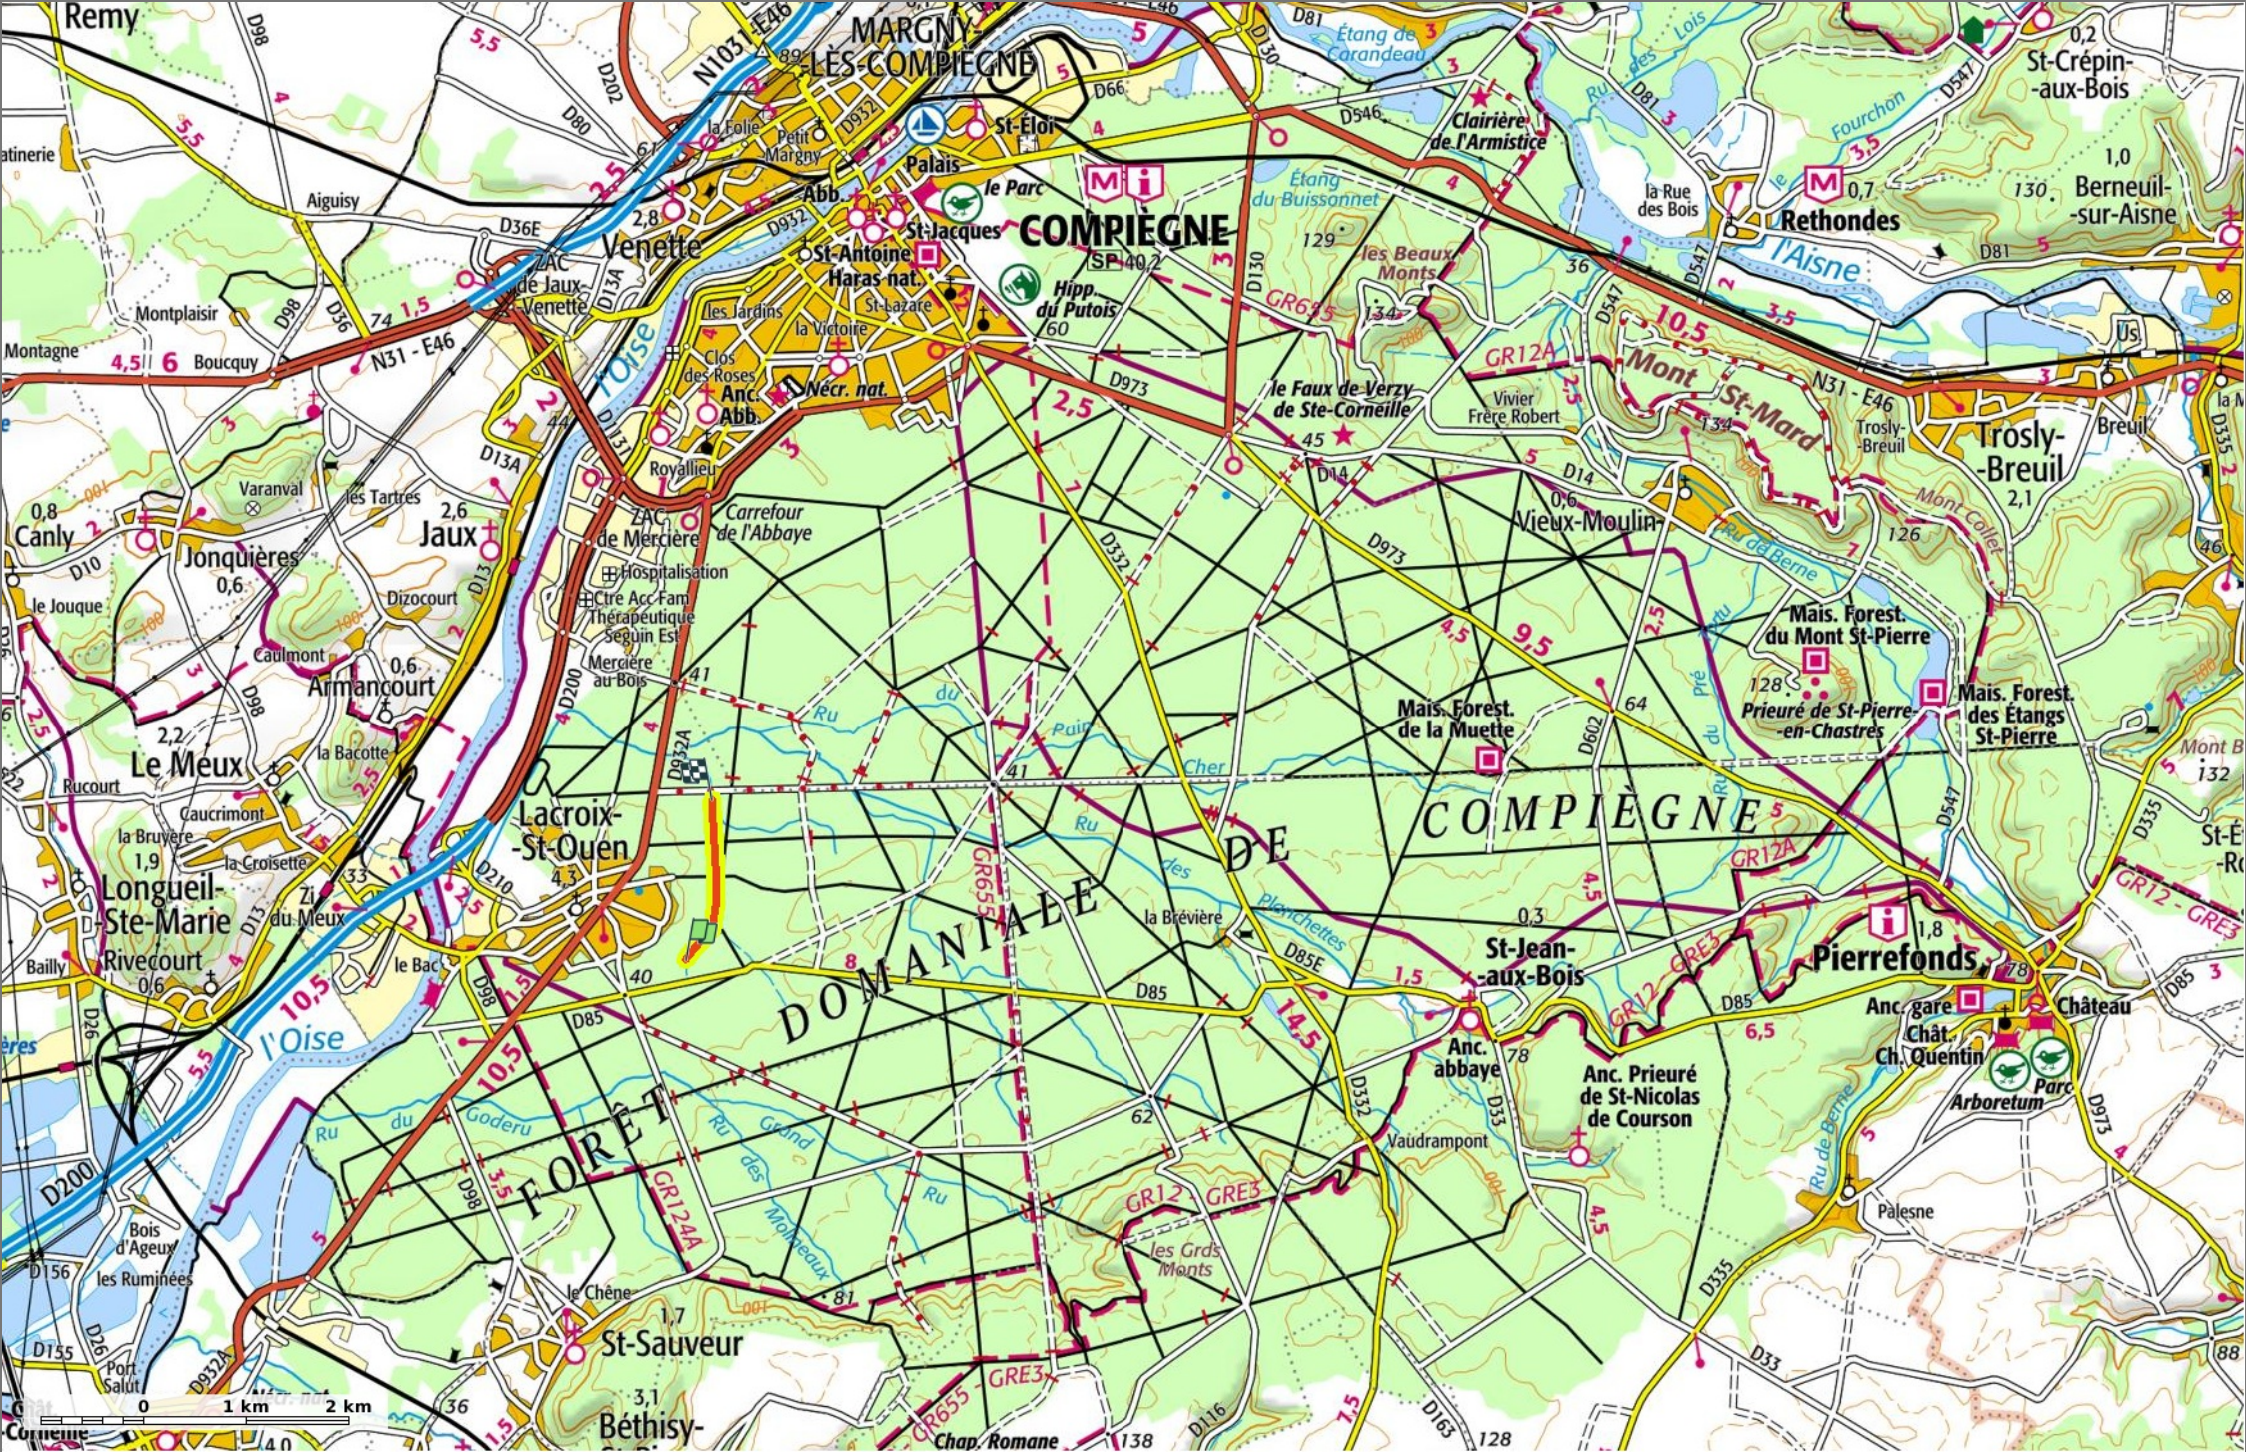

Ru de la Malmaire

Marche Difficulté Autre en 30m

1,7 km 35 m 54 m 19 m 17 m

Par JeanLucA4

© SityTrail - 16/06/19

Ru de la Malmaire

Marche Difficulté Autre en 30m

1,7 km
 35 m
 54 m
 19 m
 17 m

Par JeanLucA4

Ru de la Malmaire

Marche Difficulté Autre en 30m

1,7 km
 35 m
 54 m
 19 m
 17 m

Par JeanLucA4

© SityTrail - 16/06/19