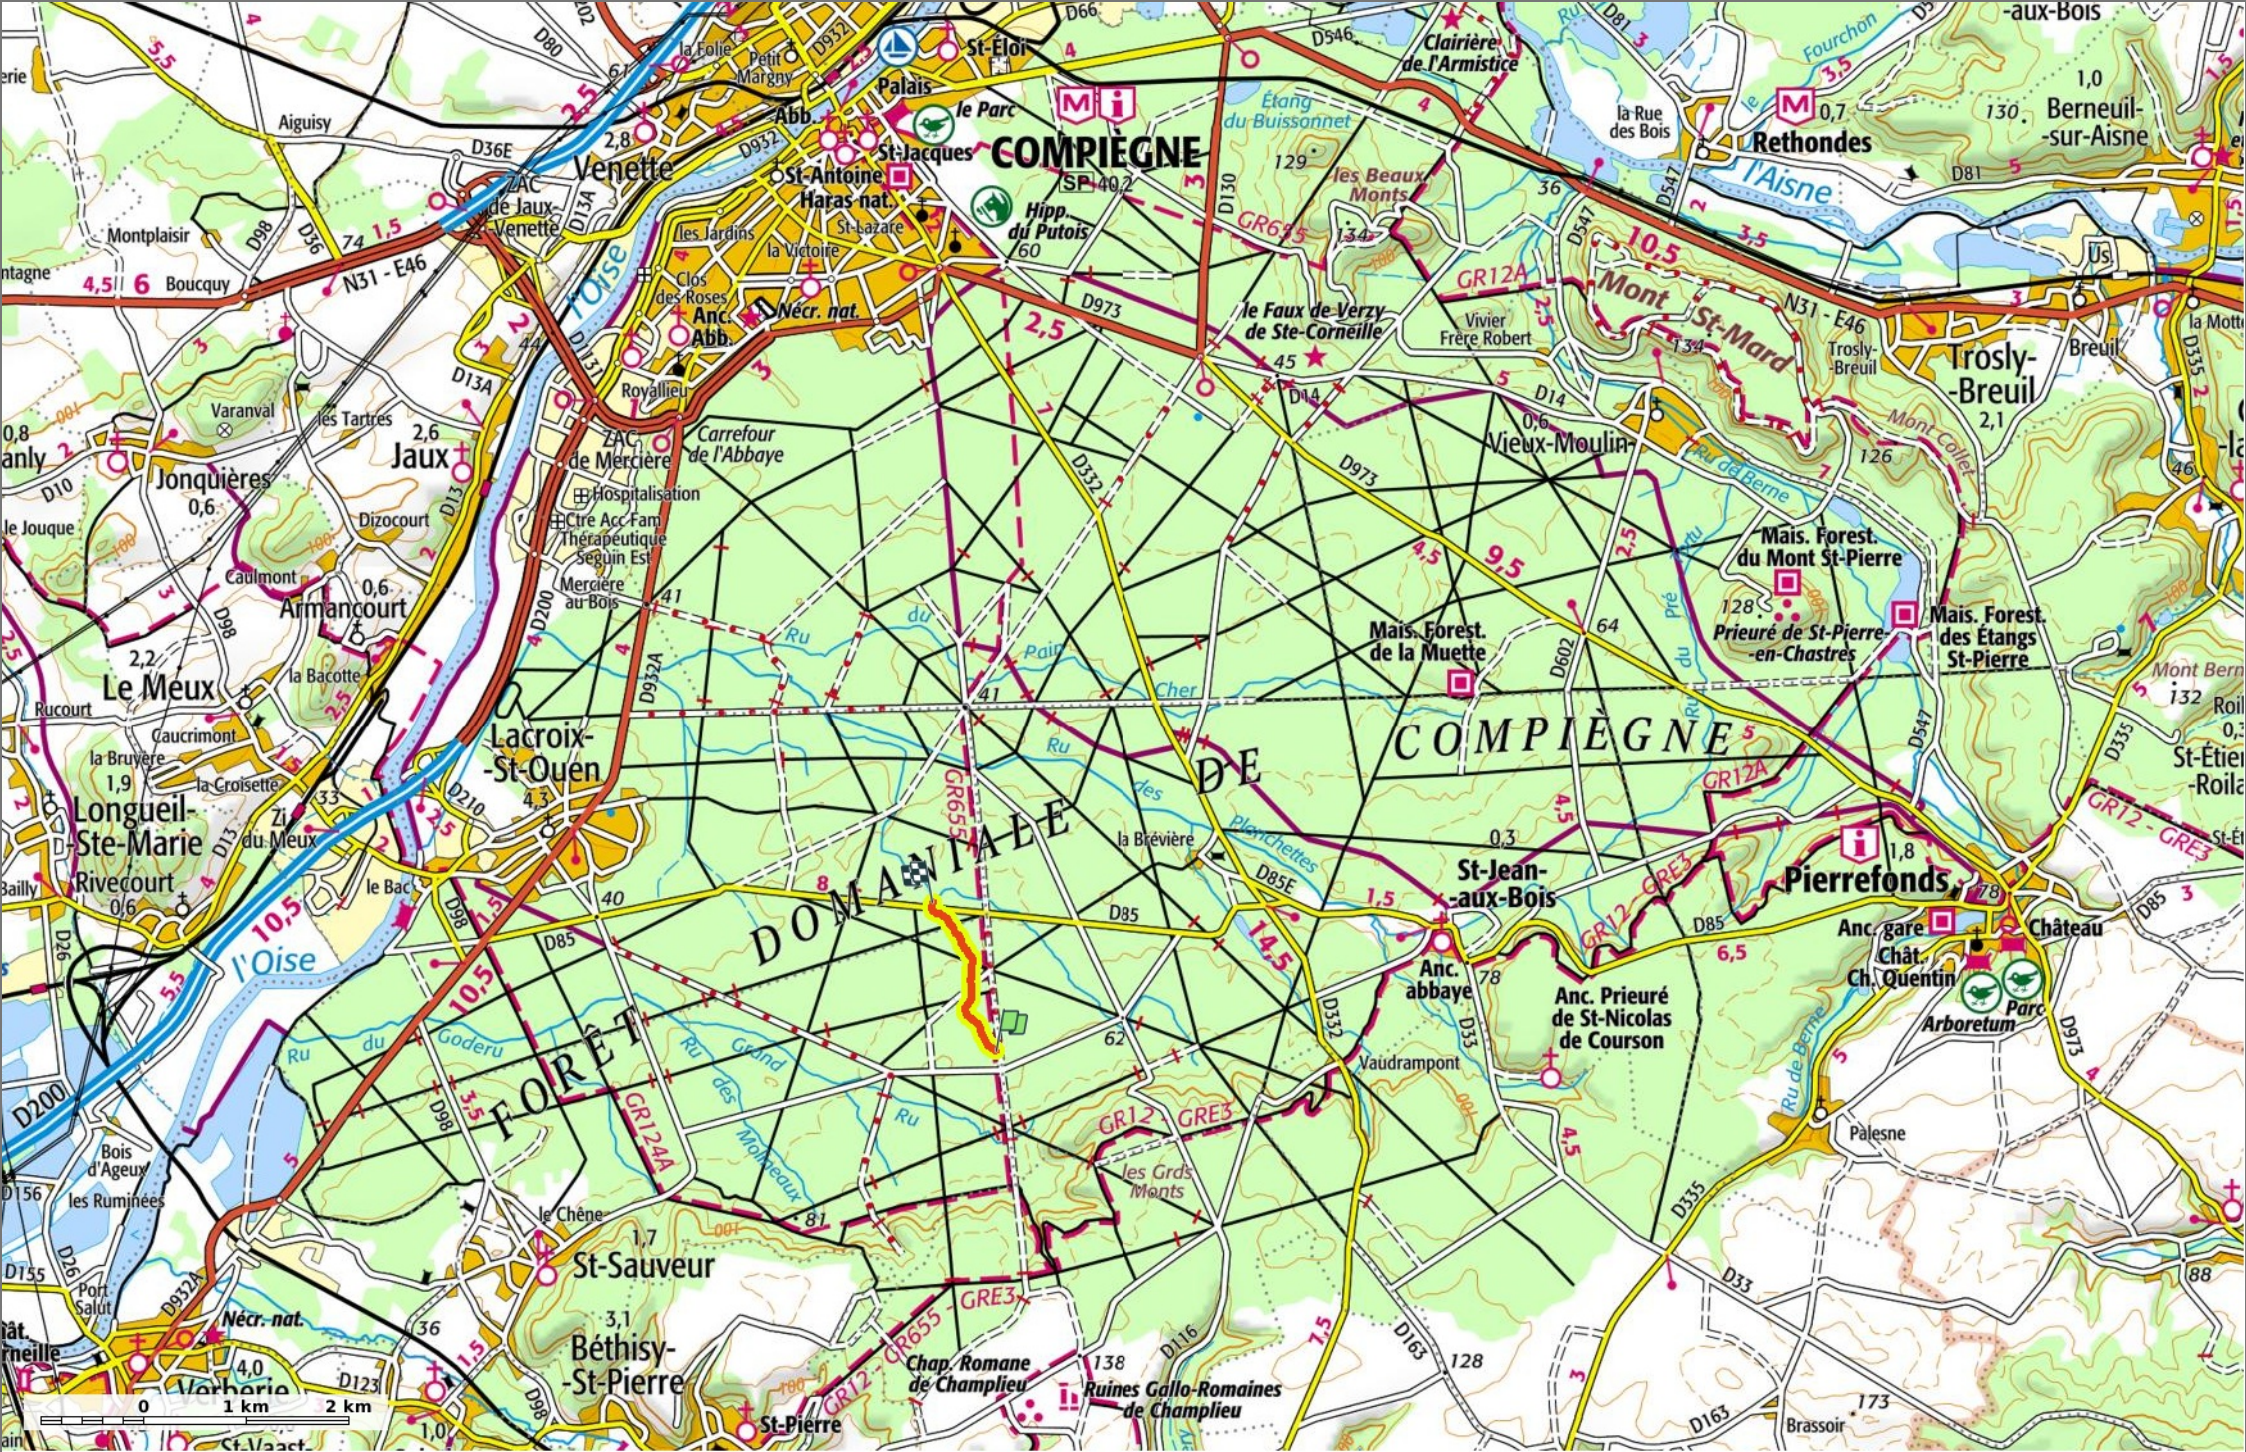

## Ru de la Hideuse

 Marche Difficulté Autre en 30m

 1,8 km  46 m  78 m  9 m  38 m

Par JeanLucA4 

© SityTrail - 16/06/19

**Ru de la Hideuse**

Marche Difficulté Autre en 30m

1,8 km 46 m 78 m 9 m 38 m

### Ru de la Hideuse

Marche Difficulté Autre en 30m

1,8 km 46 m 78 m 9 m 38 m

Par JeanLucA4

© SityTrail - 16/06/19