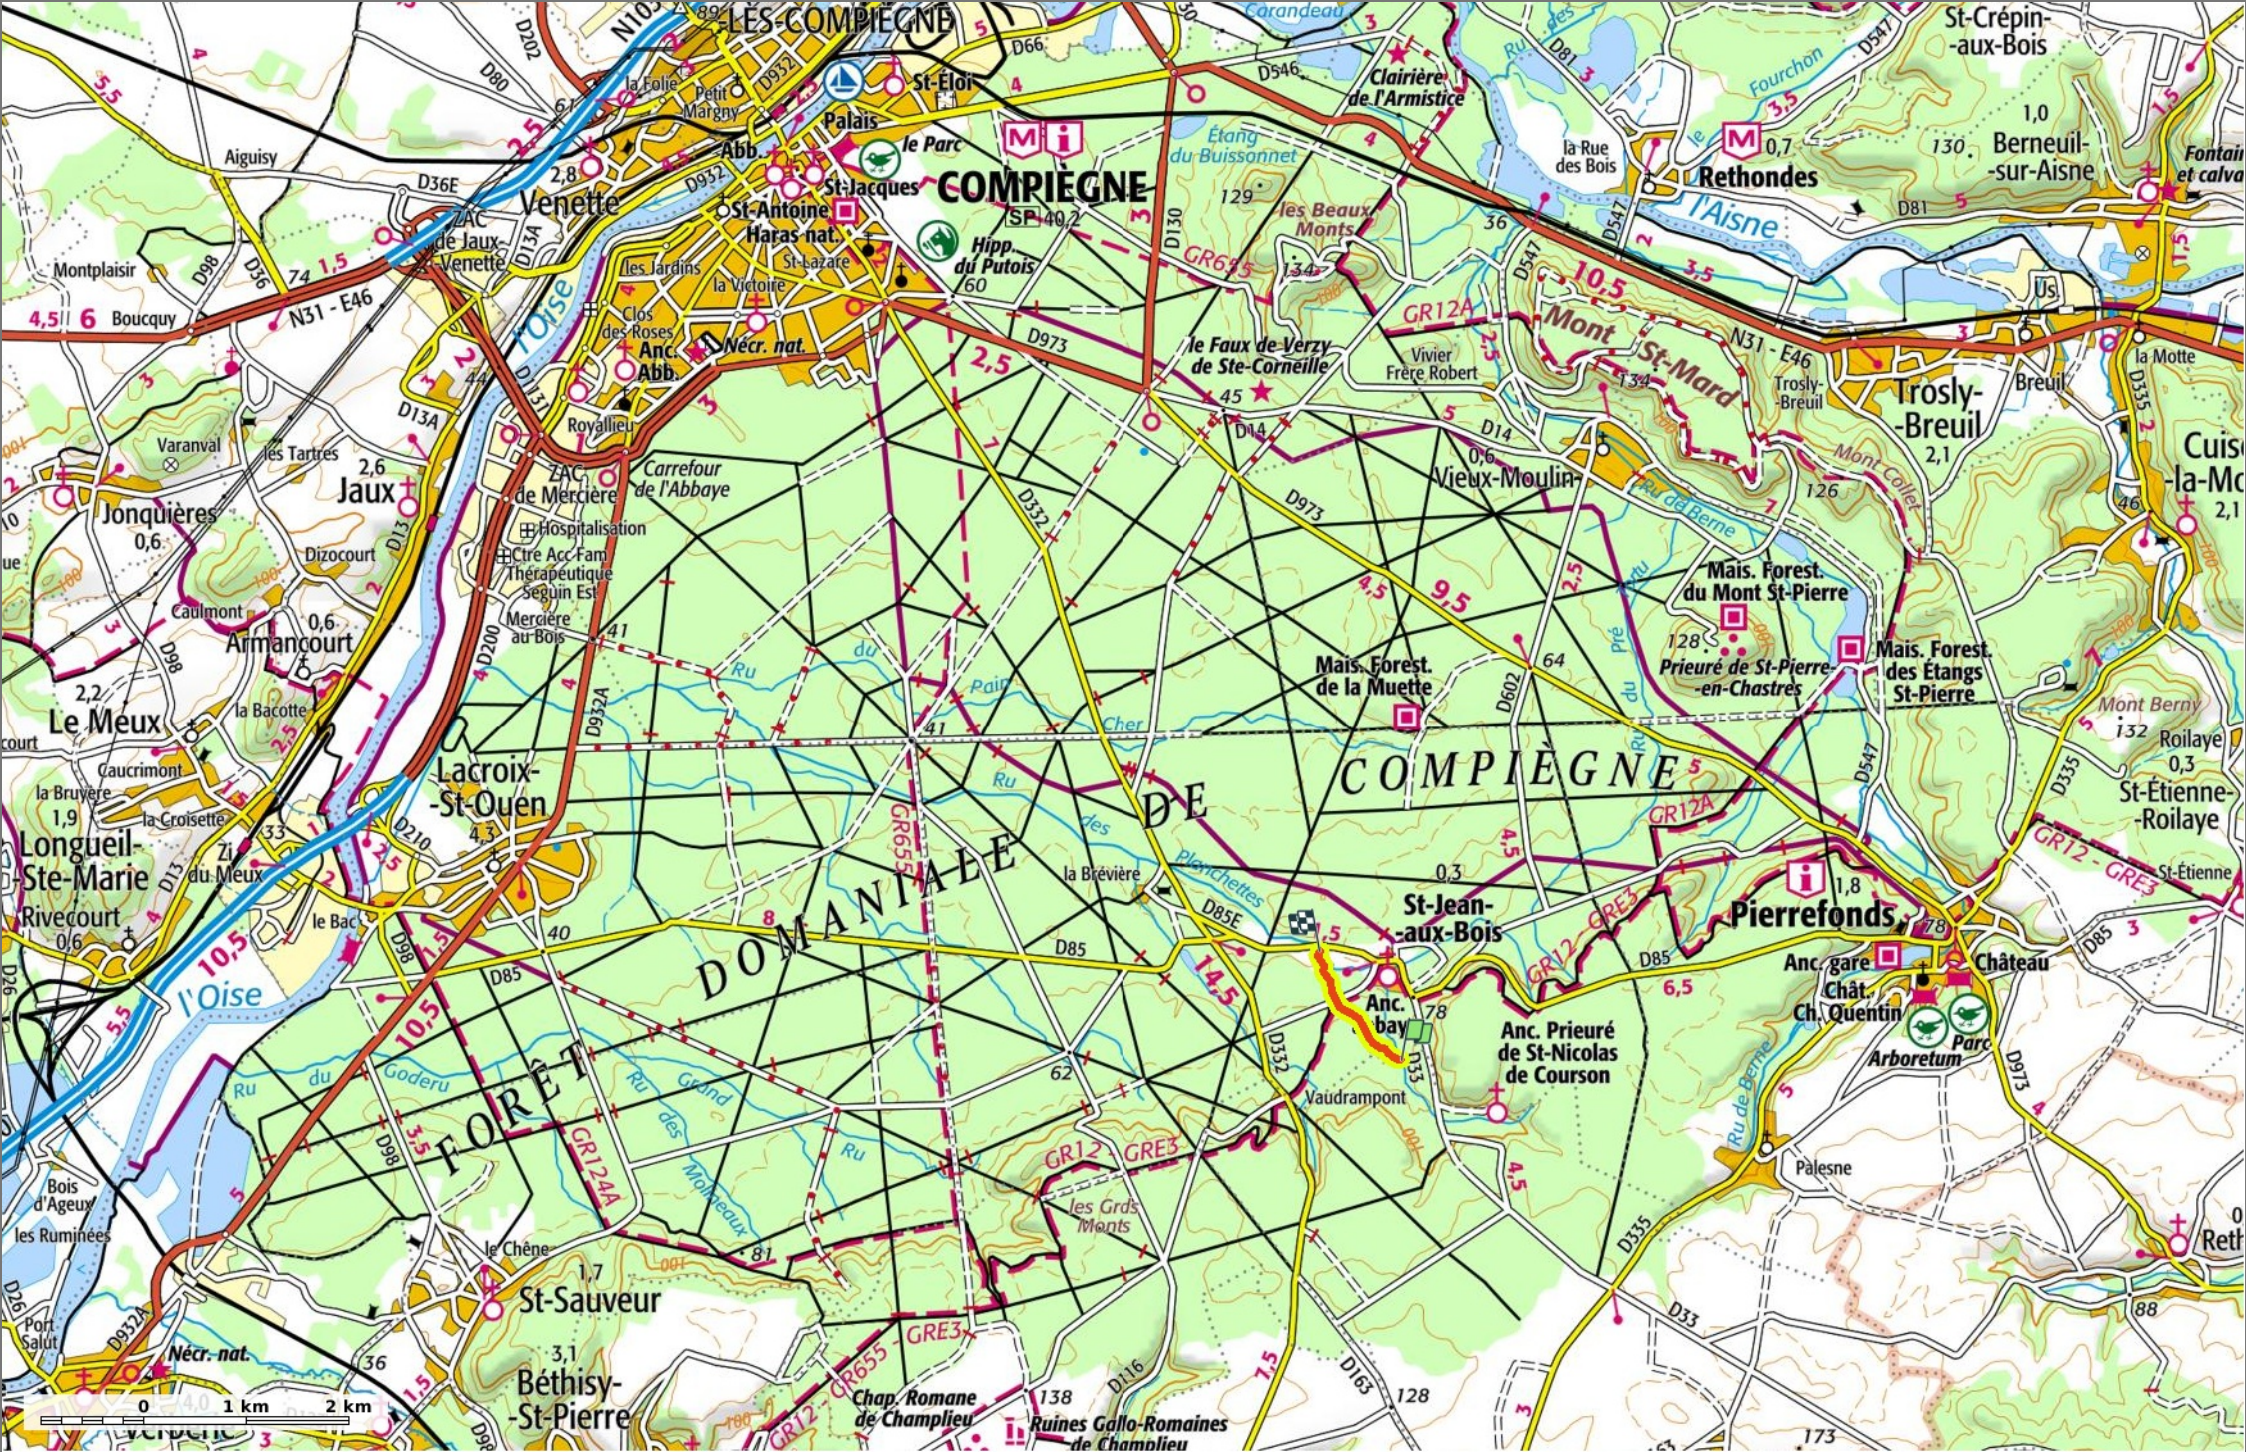

Ru de Saint-Nicolas

Marche Difficulté Autre en 25m

1,5 km 59 m 84 m 6 m 29 m

Par JeanLucA4

© SityTrail - 16/06/19

Ru de Saint-Nicolas

Marche Difficulté Autre en 25m

1,5 km 59 m 84 m 6 m 29 m

Par JeanLucA4

© SityTrail - 16/06/19

Ru de Saint-Nicolas

Marche Difficulté Autre en 25m

1,5 km 59 m 84 m 6 m 29 m

Par JeanLucA4

© SityTrail - 16/06/19