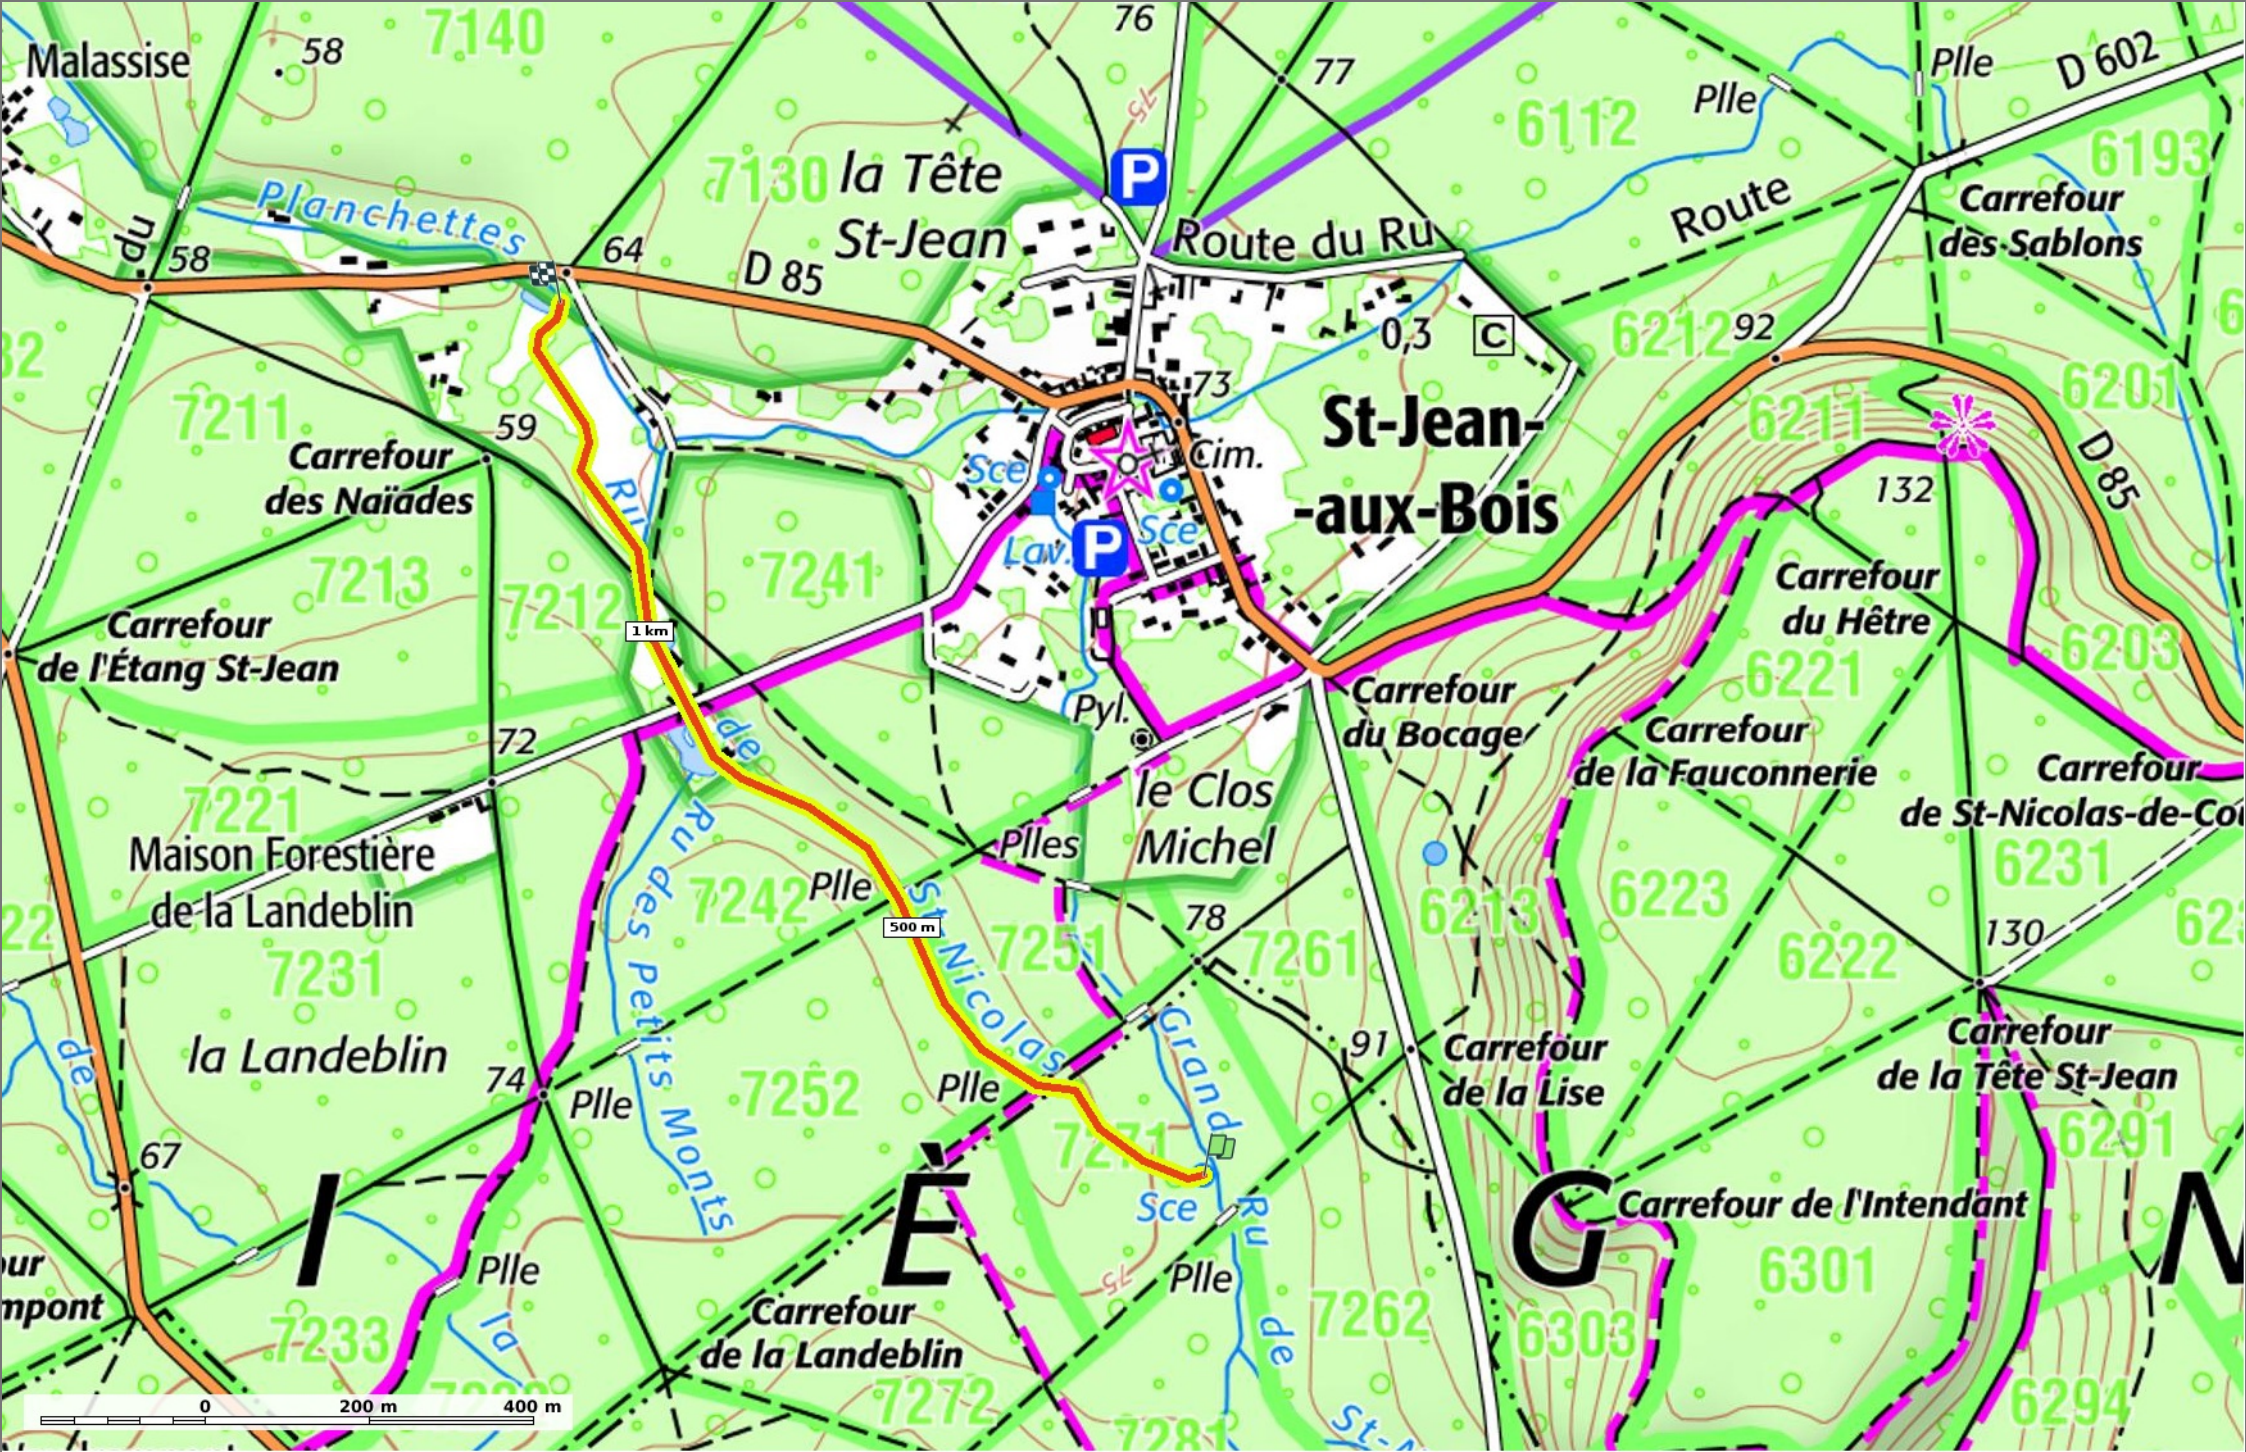

Ru de Saint-Nicolas

Marche Difficulté Autre en 25m

1,5 km 59 m 84 m 6 m 29 m

Par JeanLucA4

© SityTrail - 16/06/19

Ru de Saint-Nicolas

Marche Difficulté Autre en 25m

1,5 km 59 m 84 m 6 m 29 m

Par JeanLucA4

© SityTrail - 16/06/19

Ru de Saint-Nicolas

Marche Difficulté Autre en 25m

1,5 km 59 m 84 m 6 m 29 m

Par JeanLucA4

© SityTrail - 16/06/19