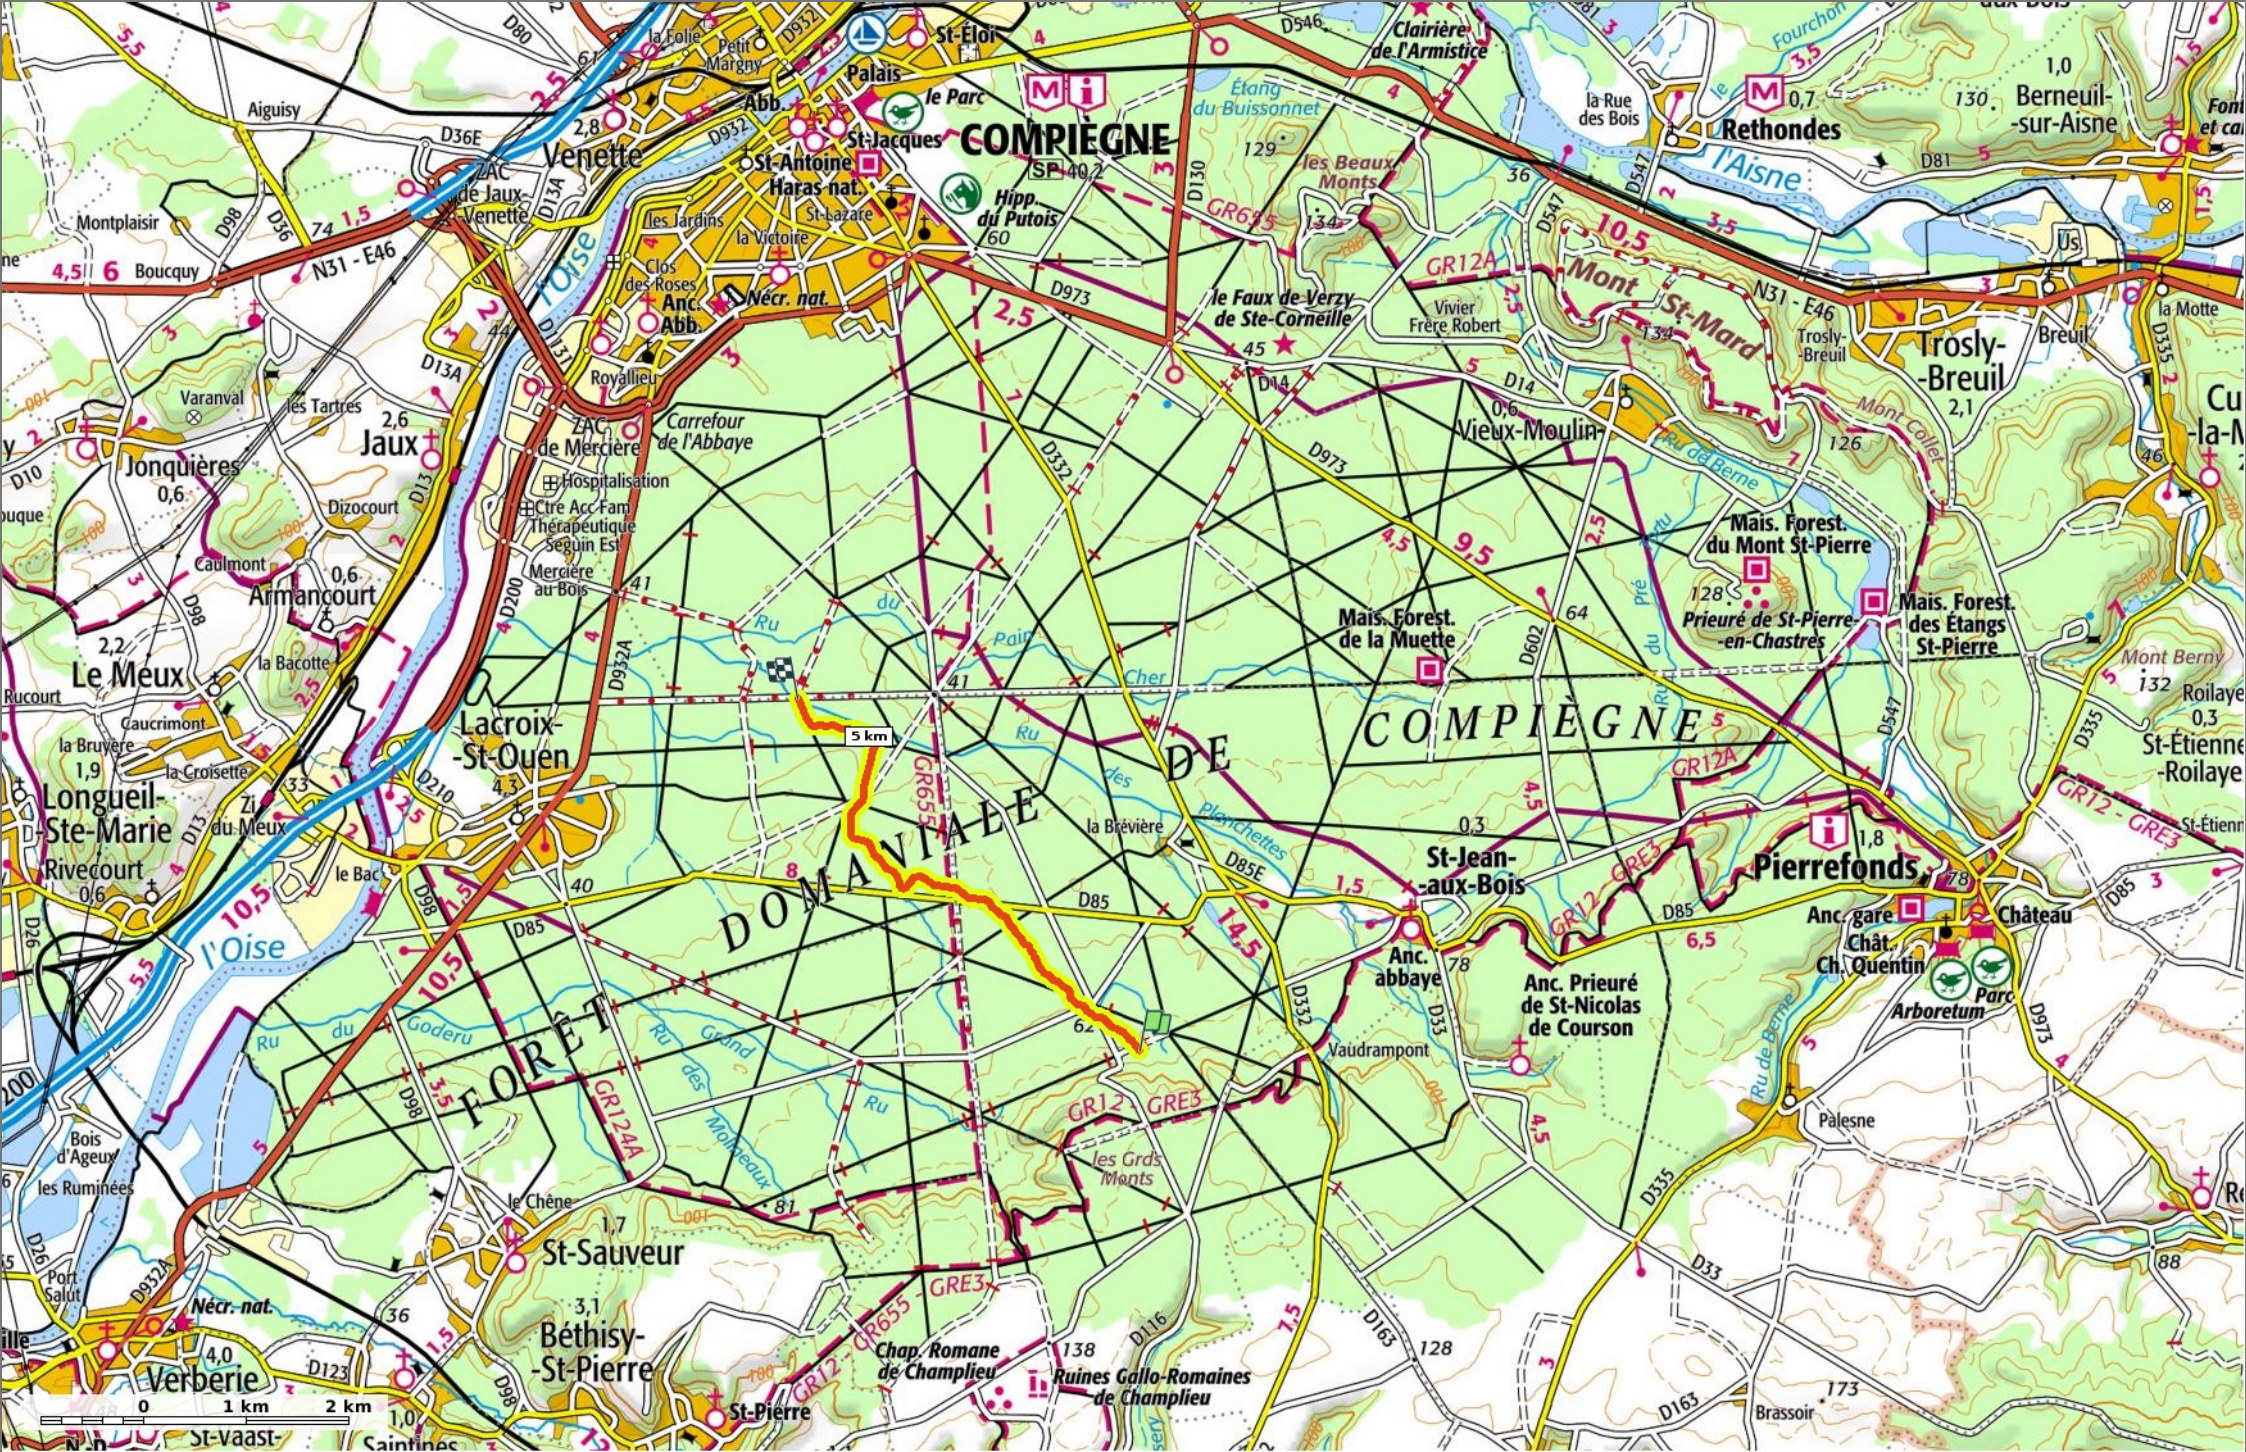

0 1 km 2 km

Ru de la Michelette

Marche Difficulté Autre en 1h40

5,9 km 41 m 85 m 35 m 74 m

Par JeanLucA4

© SityTrail - 16/06/19

Ru de la Michelette

Marche Difficulté Autre en 1h40

- 5,9 km
- 41 m
- 85 m
- 35 m
- 74 m

Par JeanLucA4

Ru de la Michelette

Marche Difficulté Autre en 1h40

- 5,9 km
- 41 m
- 85 m
- 35 m
- 74 m

Par JeanLucA4

Ru de la Michelette

Marche Difficulté Autre en 1h40

5,9 km
 41 m
 85 m
 35 m
 74 m

Par JeanLucA4

© SityTrail - 16/06/19