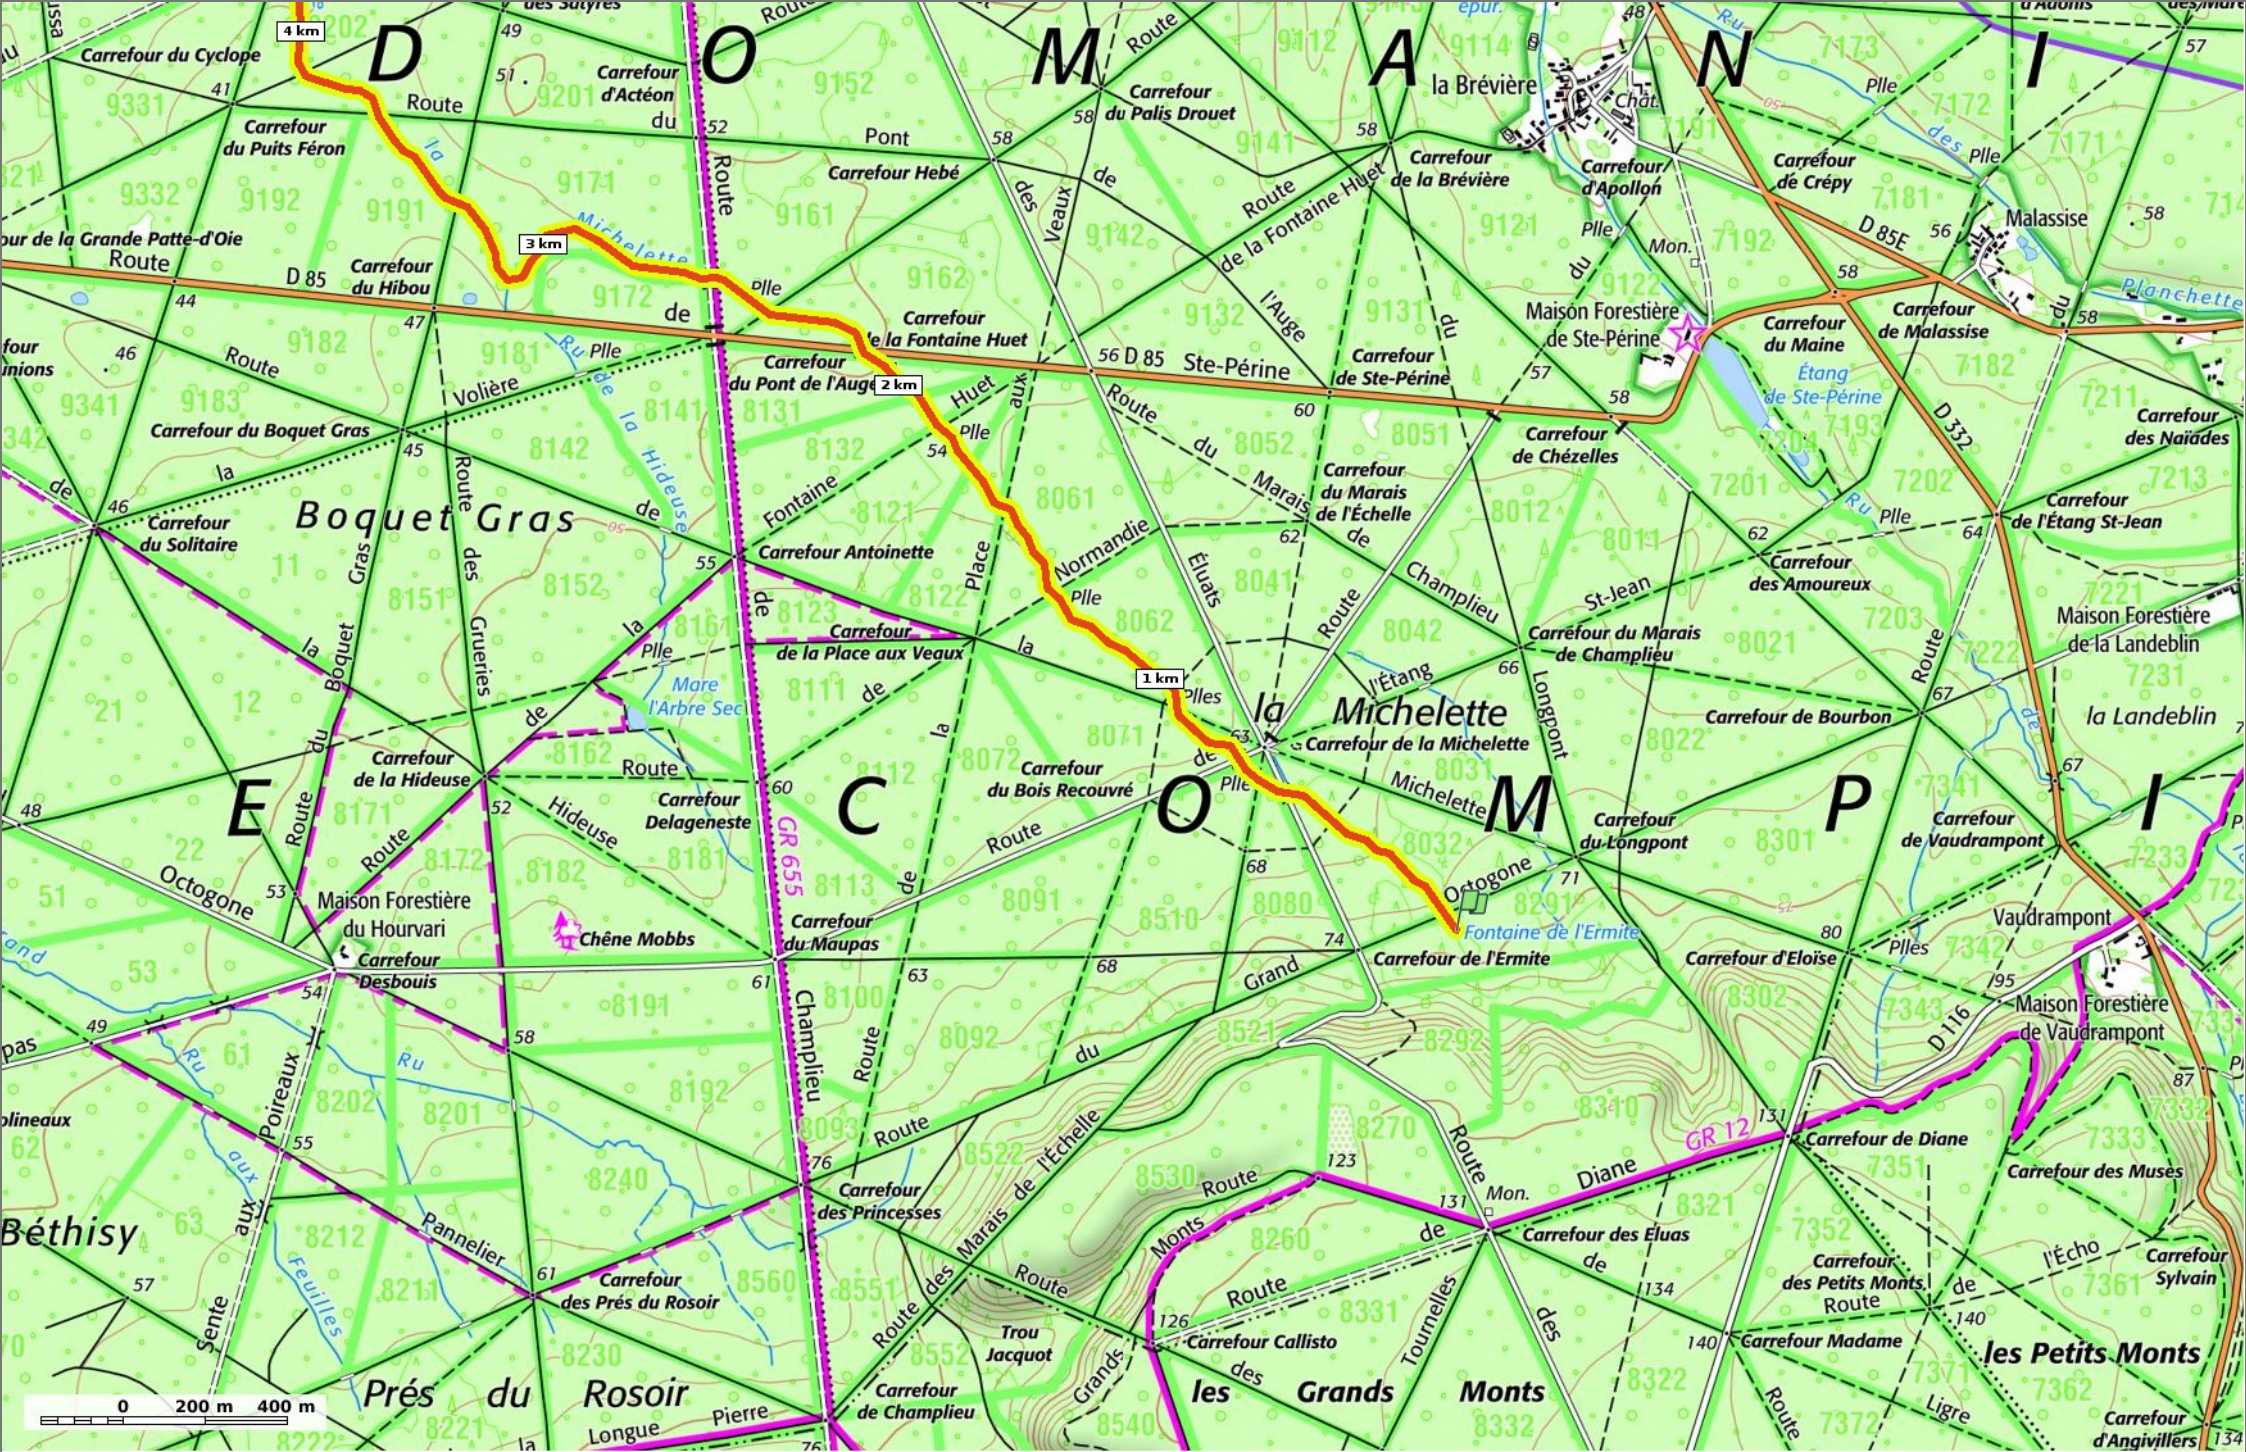

0 1 km 2 km

Ru de la Michelette

Marche Difficulté Autre en 1h40

5,9 km 41 m 85 m 35 m 74 m

Par JeanLucA4

© SityTrail - 16/06/19

Ru de la Michelette

Marche Difficulté Autre en 1h40

- 5,9 km
- 41 m
- 85 m
- 35 m
- 74 m

Par JeanLucA4

Ru de la Michelette

Marche Difficulté Autre en 1h40

- 5,9 km
- 41 m
- 85 m
- 35 m
- 74 m

Par JeanLucA4

Ru de la Michelette

Marche Difficulté Autre en 1h40

5,9 km
 41 m
 85 m
 35 m
 74 m

Par JeanLucA4

© SityTrail - 16/06/19