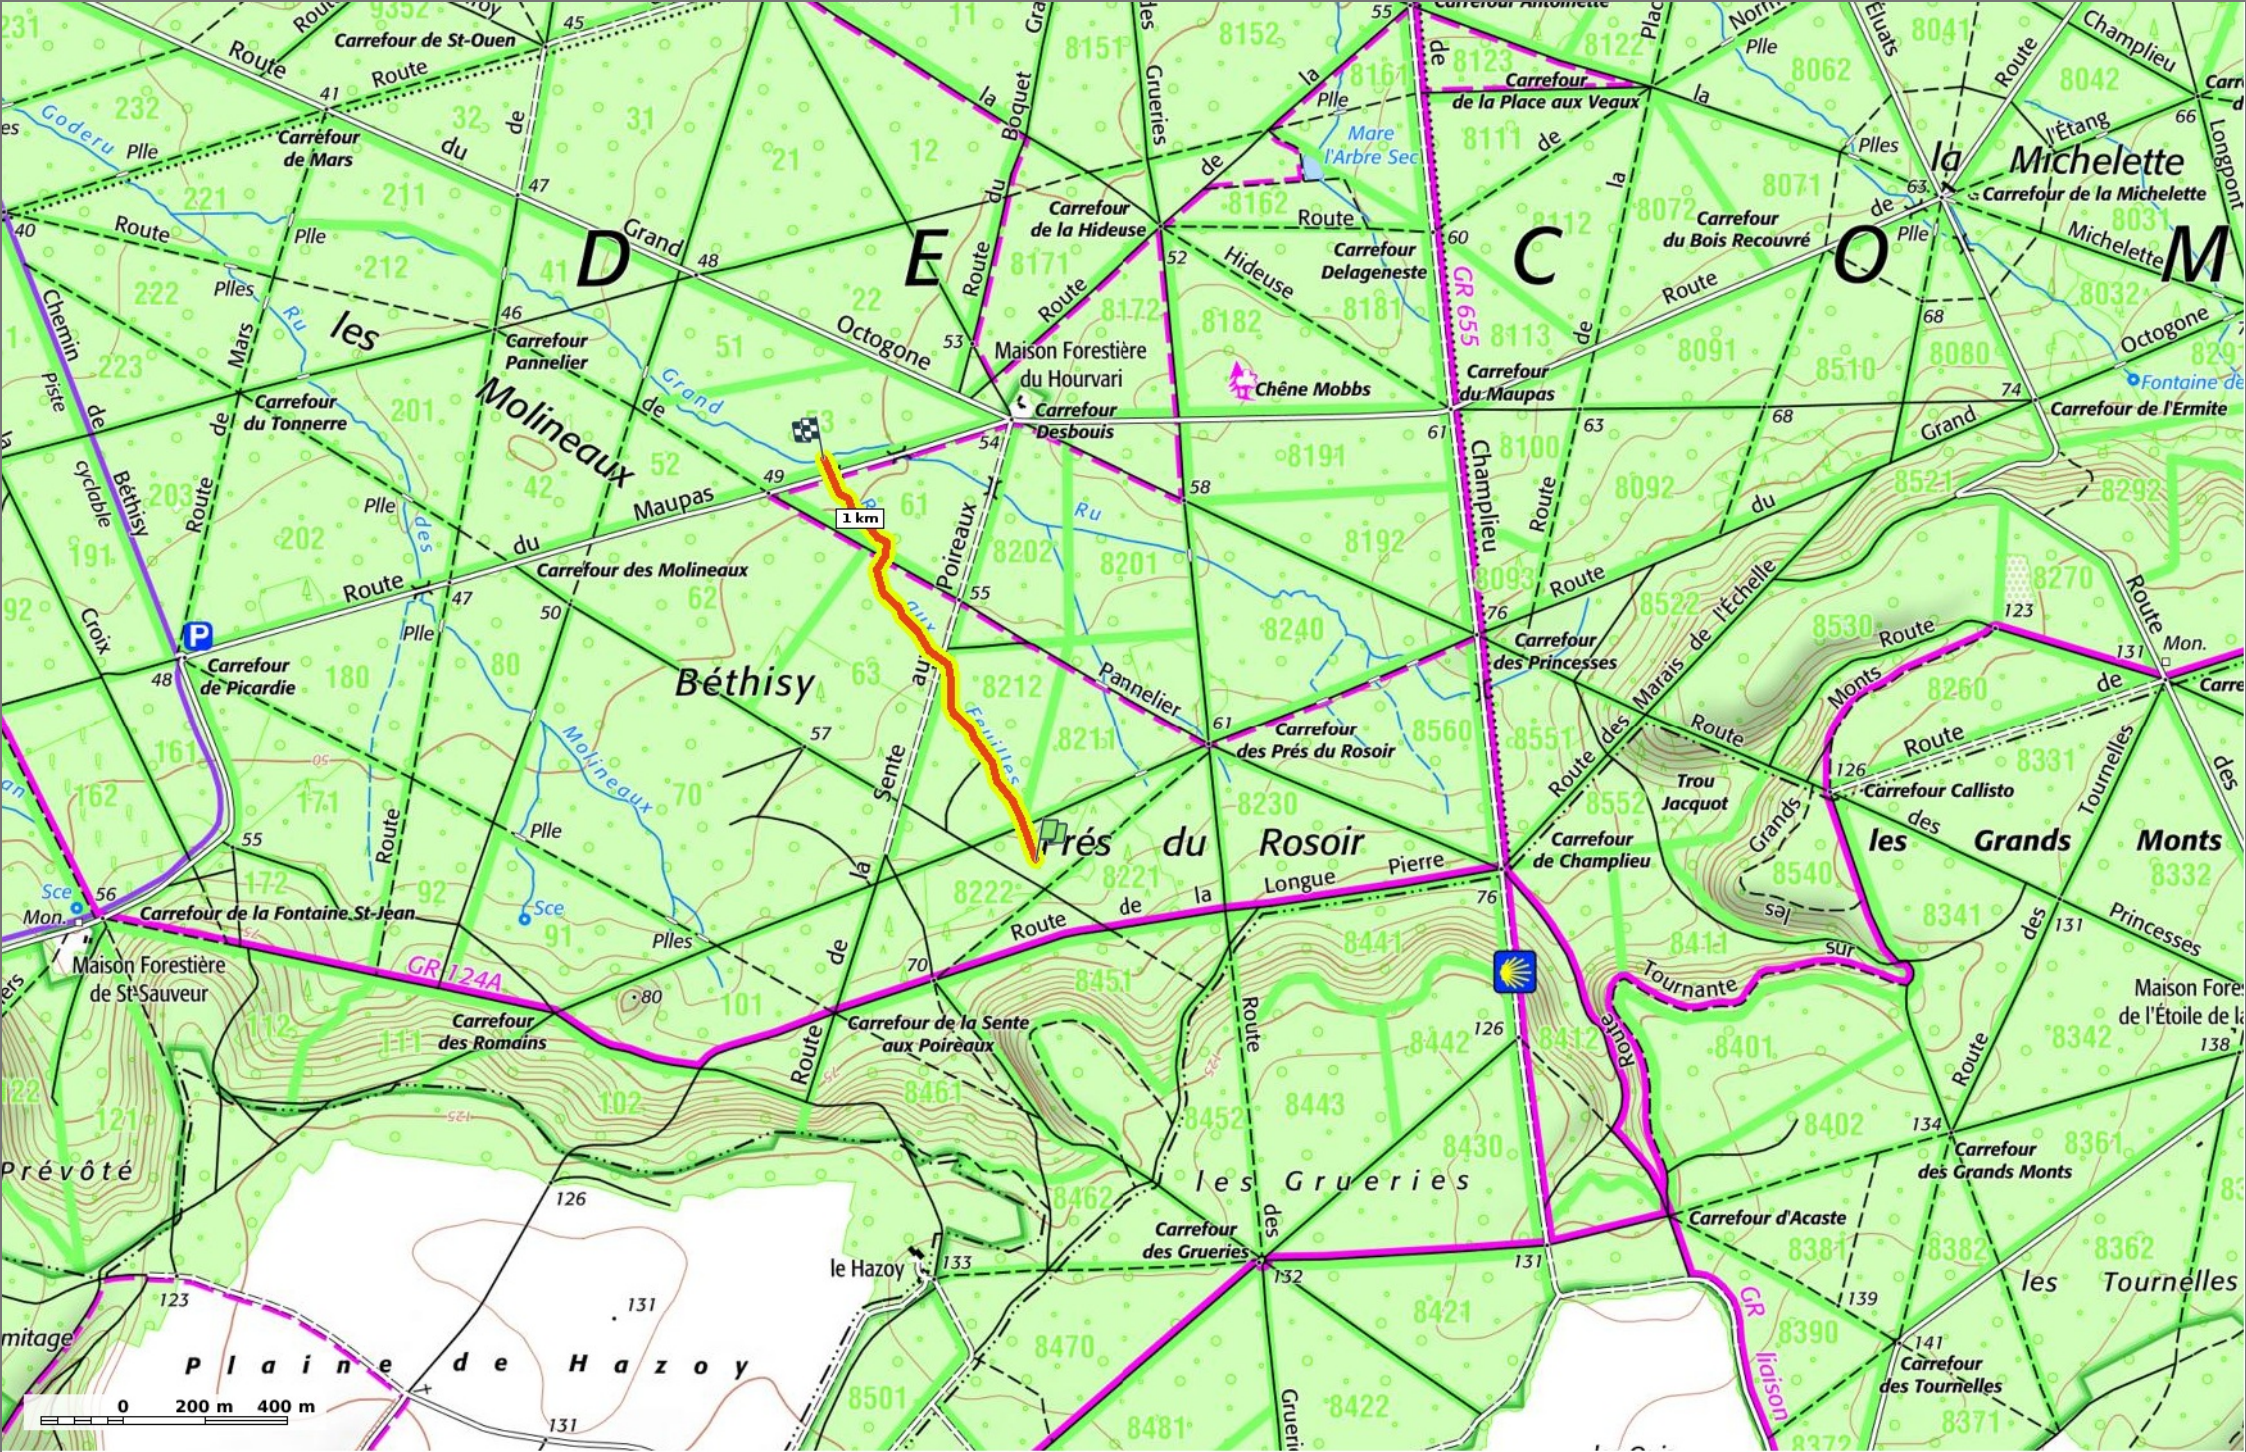

Ru aux Feuilles

Marche Difficulté Autre en 17m

1,2 km
 48 m
 73 m
 11 m
 30 m

Par JeanLucA4

© SityTrail - 15/06/19

Ru aux Feuilles
 Marche Difficulté Autre en 17m

1,2 km 48 m 73 m 11 m 30 m

Par JeanLucA4

© SityTrail - 15/06/19

Ru aux Feuilles

Marche Difficulté Autre en 17m

1,2 km
 48 m
 73 m
 11 m
 30 m

Par JeanLucA4

© SityTrail - 15/06/19