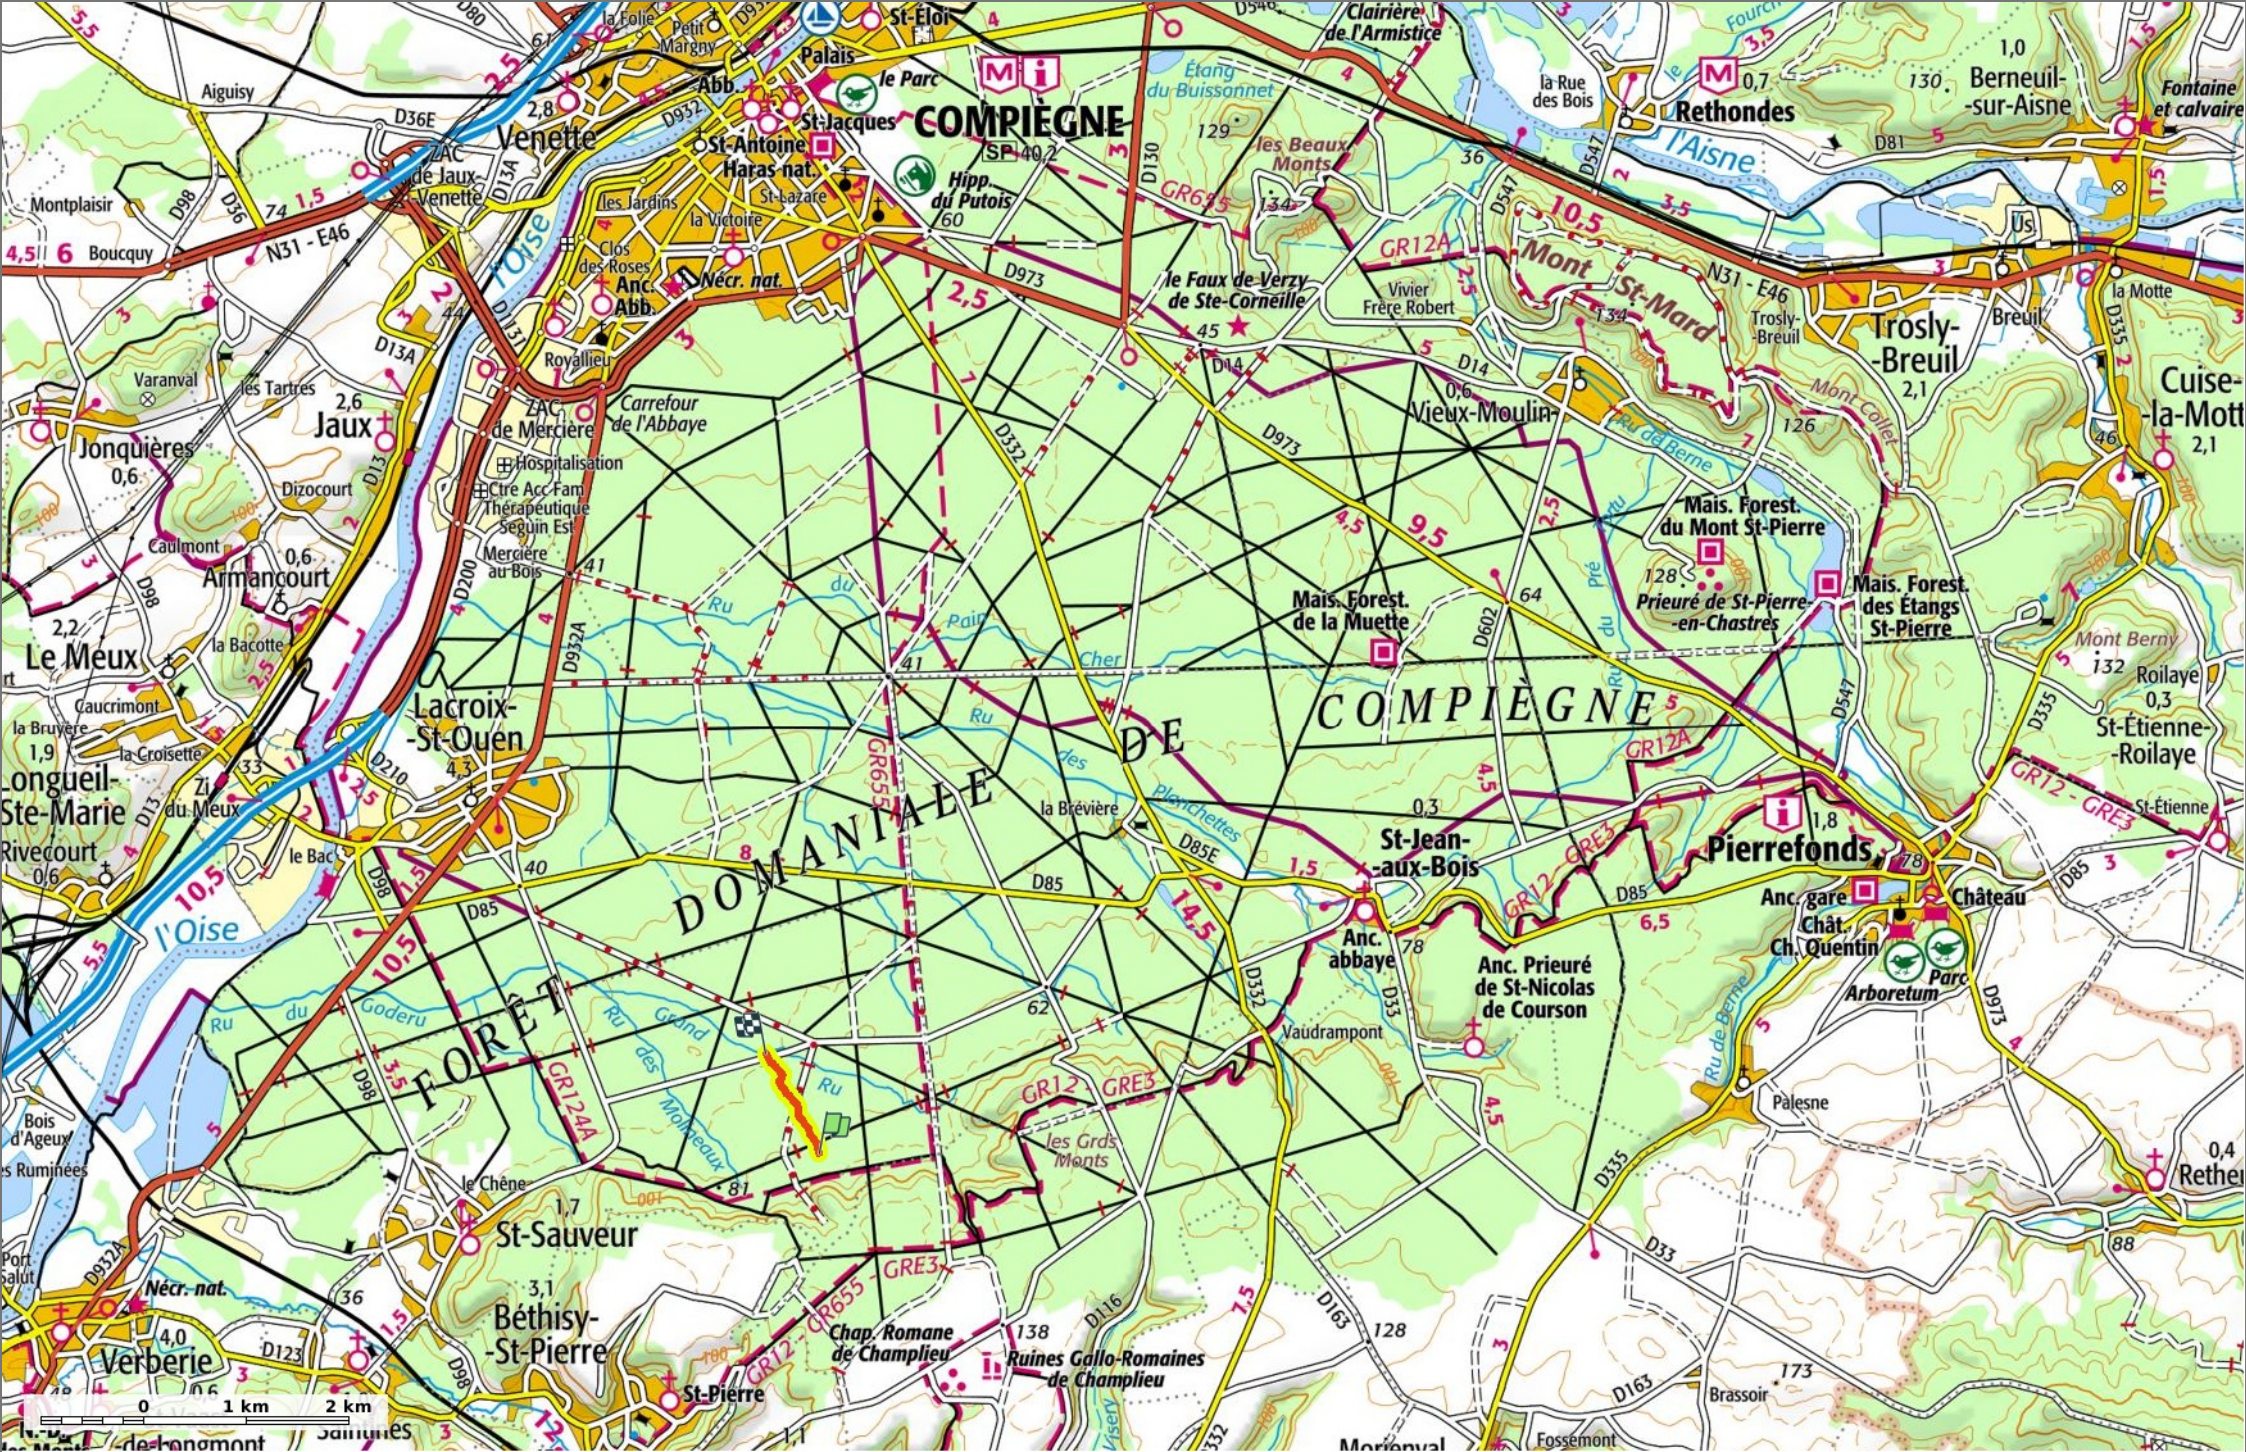

Ru aux Feuilles

Marche Difficulté Autre en 17m

1,2 km
 48 m
 73 m
 11 m
 30 m

Par JeanLucA4

© SityTrail - 15/06/19

Ru aux Feuilles
 Marche Difficulté Autre en 17m

1,2 km 48 m 73 m 11 m 30 m

Par JeanLucA4

© SityTrail - 15/06/19

Ru aux Feuilles

Marche Difficulté Autre en 17m

1,2 km
 48 m
 73 m
 11 m
 30 m

Par JeanLucA4

© SityTrail - 15/06/19