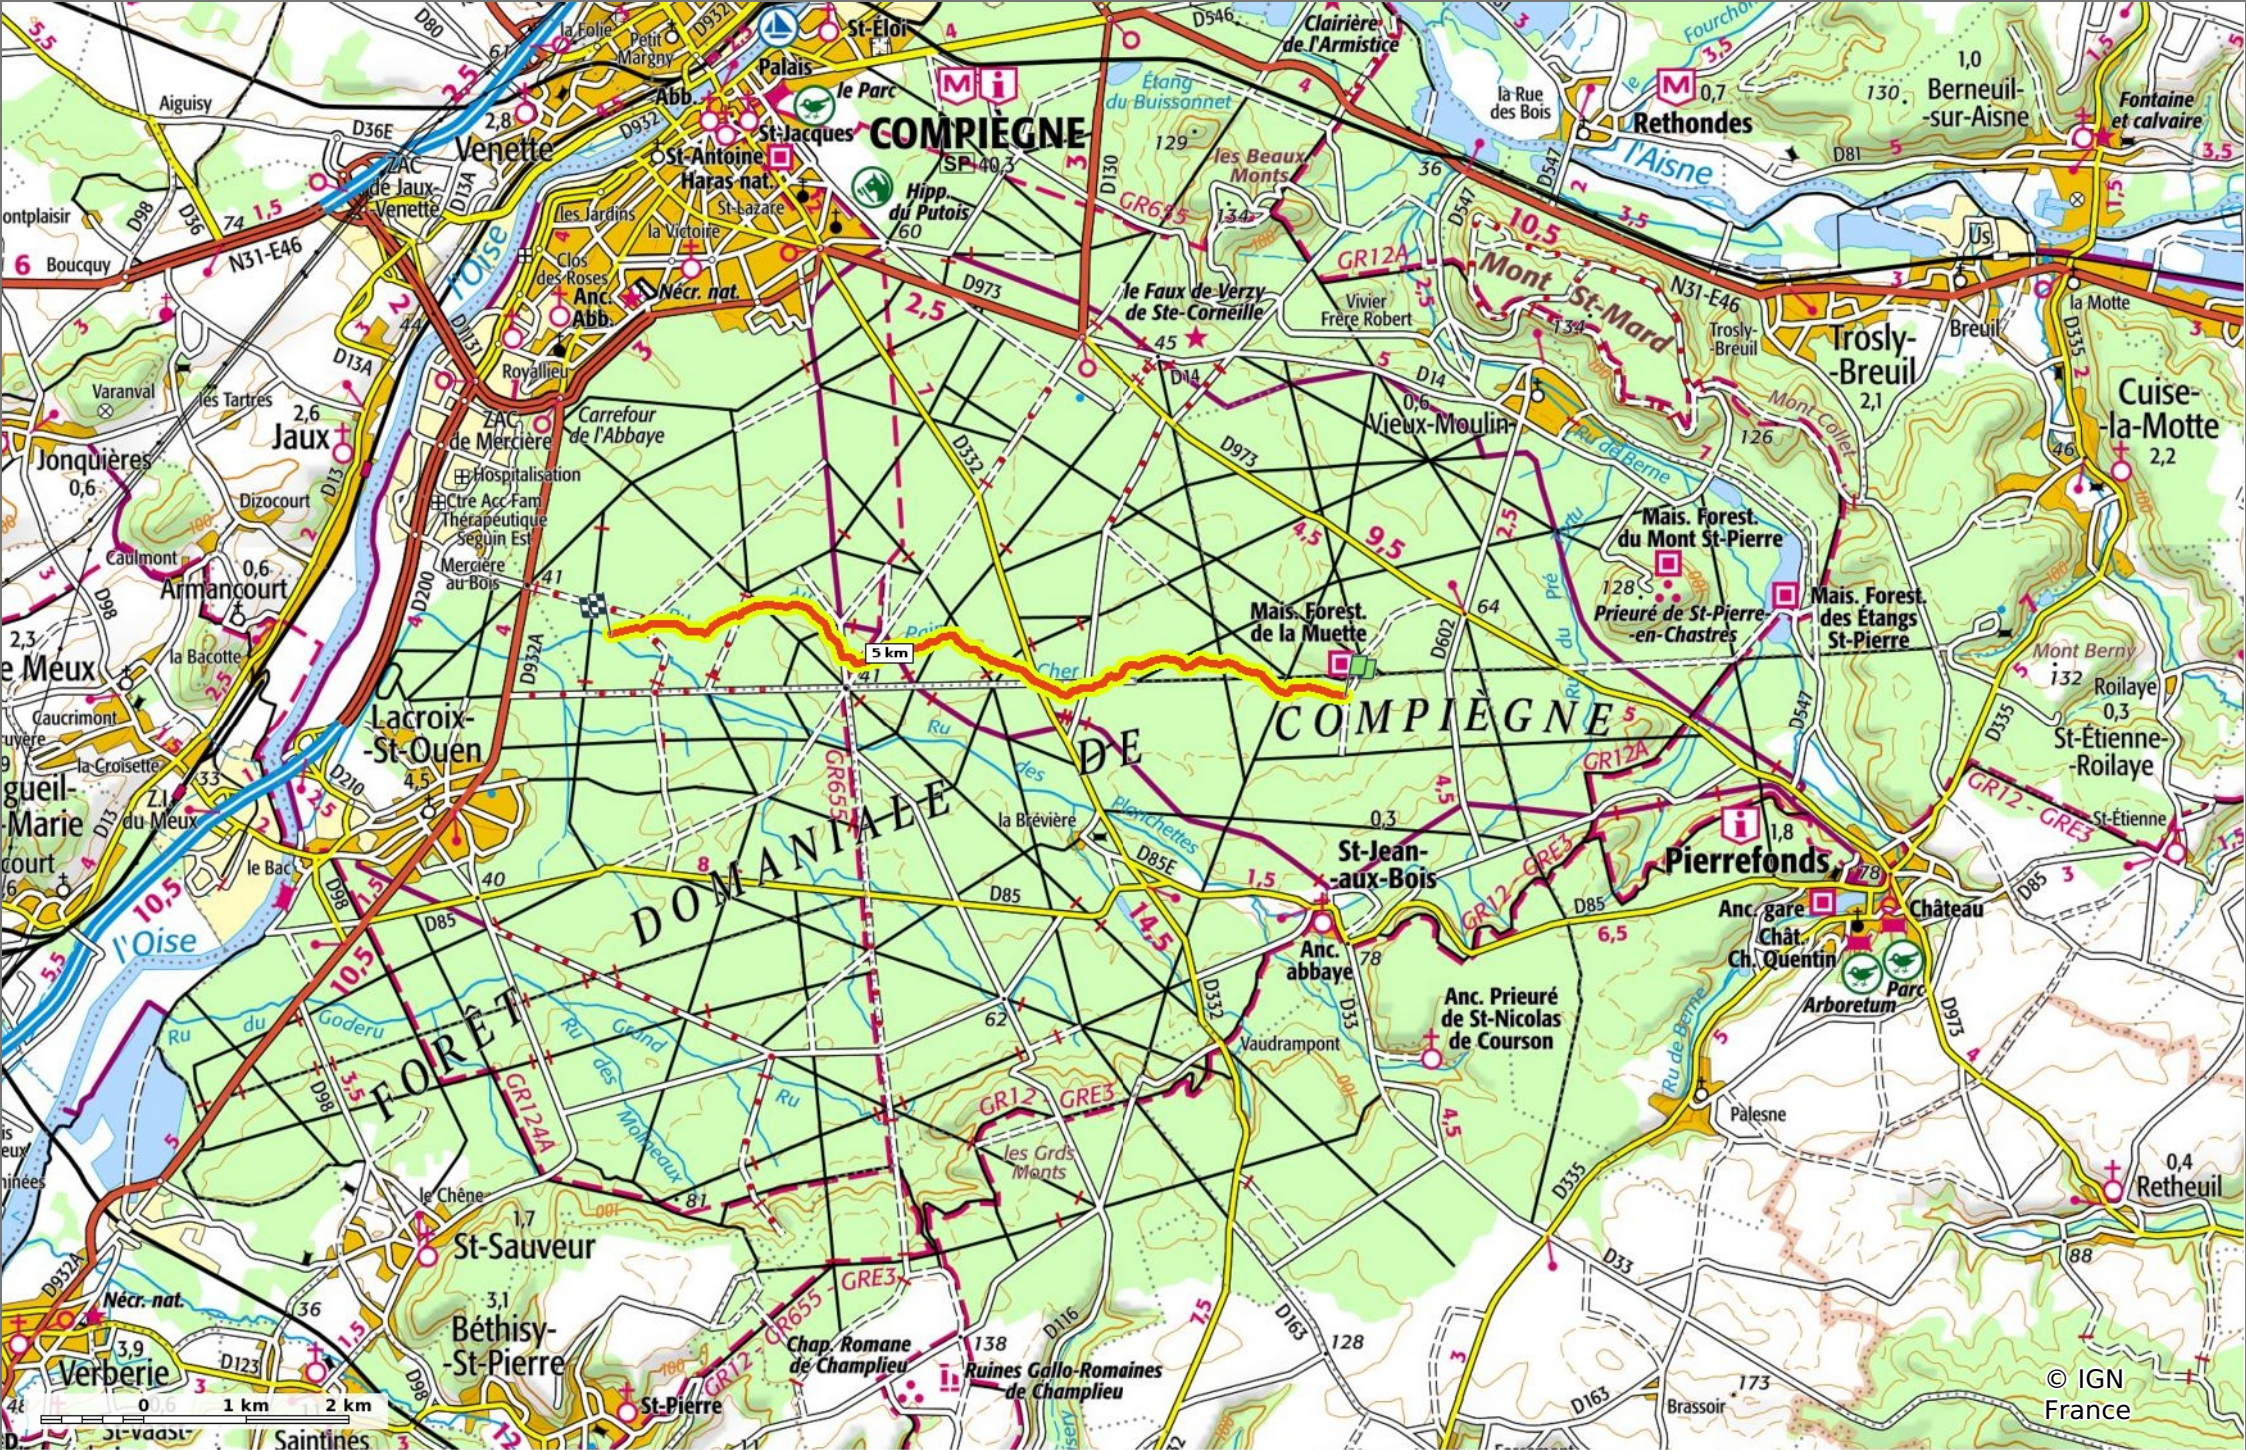

Petit Moulin 0 1 km 2 km

Ru du Pain Cher

◊ 8,2 km ⚓ 35 m ⚓ 70 m ⚓ 64 m ⚓ 87 m

🚶 Marche Difficulté: Autre en 2h 15min

10/08/2021 - Par
JeanLucA4

Sity Trail
GET IT ON Google Play Download on the App Store

Ru du Pain Cher

◇ 8,2 km
▲ 35 m
▲ 70 m
▲ 64 m
▲ 87 m

👤 Marche Difficulté: Autre en 2h 15min

10/08/2021 - Par JeanLucA4

GET IT ON Google Play

© IGN France

Ru du Pain Cher

◊ 8,2 km ↗ 35 m ↘ 70 m ↗ 64 m ↘ 87 m

🚶 Marche Difficulté: Autre en 2h 15min

10/08/2021 - Par JeanLucA4

© IGN France

Ru du Pain Cher

◊ 8,2 km ↗ 35 m ↖ 70 m ↘ 64 m ↙ 87 m

🚶 Marche Difficulté: Autre en 2h 15min

10/08/2021 - Par
JeanLucA4

© IGN
France