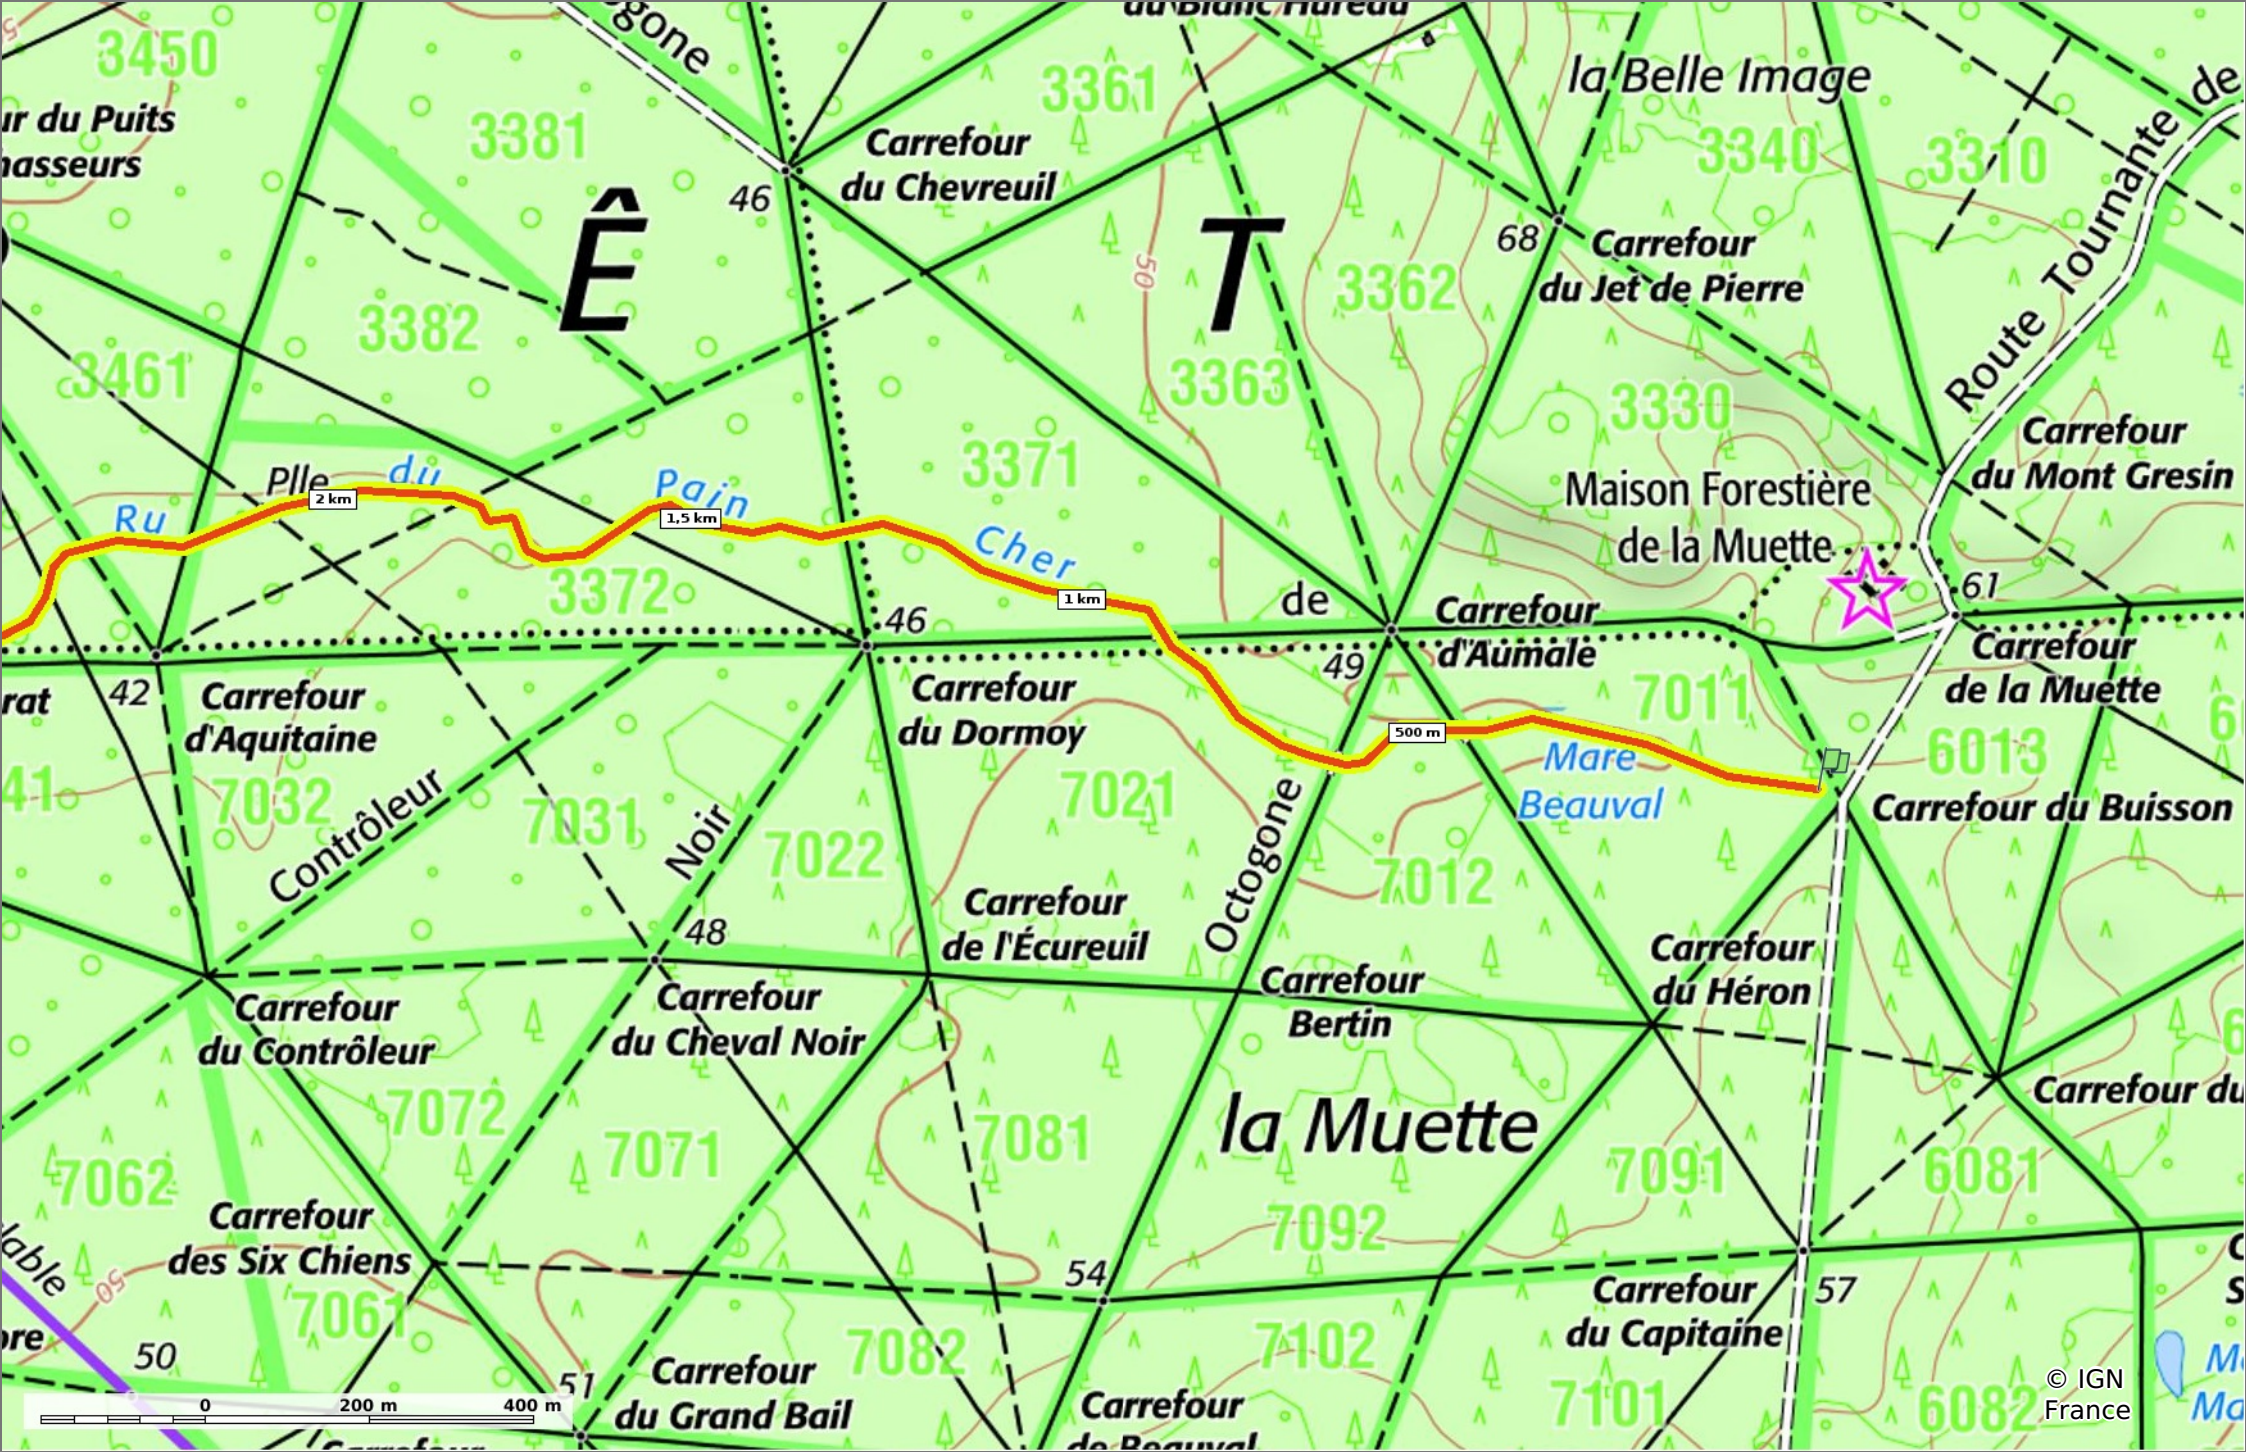

Petit Moulin 0 1 km 2 km

Ru du Pain Cher

◊ 8,2 km ⚓ 35 m ⚓ 70 m ⚓ 64 m ⚓ 87 m

🚶 Marche Difficulté: Autre en 2h 15min

10/08/2021 - Par
JeanLucA4

Sity Trail
GET IT ON Google Play Download on the App Store

Ru du Pain Cher

◇ 8,2 km
▲ 35 m
▲ 70 m
▲ 64 m
▲ 87 m

👤 Marche Difficulté: Autre en 2h 15min

10/08/2021 - Par JeanLucA4

GET IT ON Google Play

© IGN France

Ru du Pain Cher

◊ 8,2 km ↗ 35 m ↘ 70 m ↗ 64 m ↘ 87 m

🚶 Marche Difficulté: Autre en 2h 15min

10/08/2021 - Par JeanLucA4

© IGN France

Ru du Pain Cher

◊ 8,2 km ↗ 35 m ↖ 70 m ↘ 64 m ↙ 87 m

🚶 Marche Difficulté: Autre en 2h 15min

10/08/2021 - Par
JeanLucA4

© IGN
France