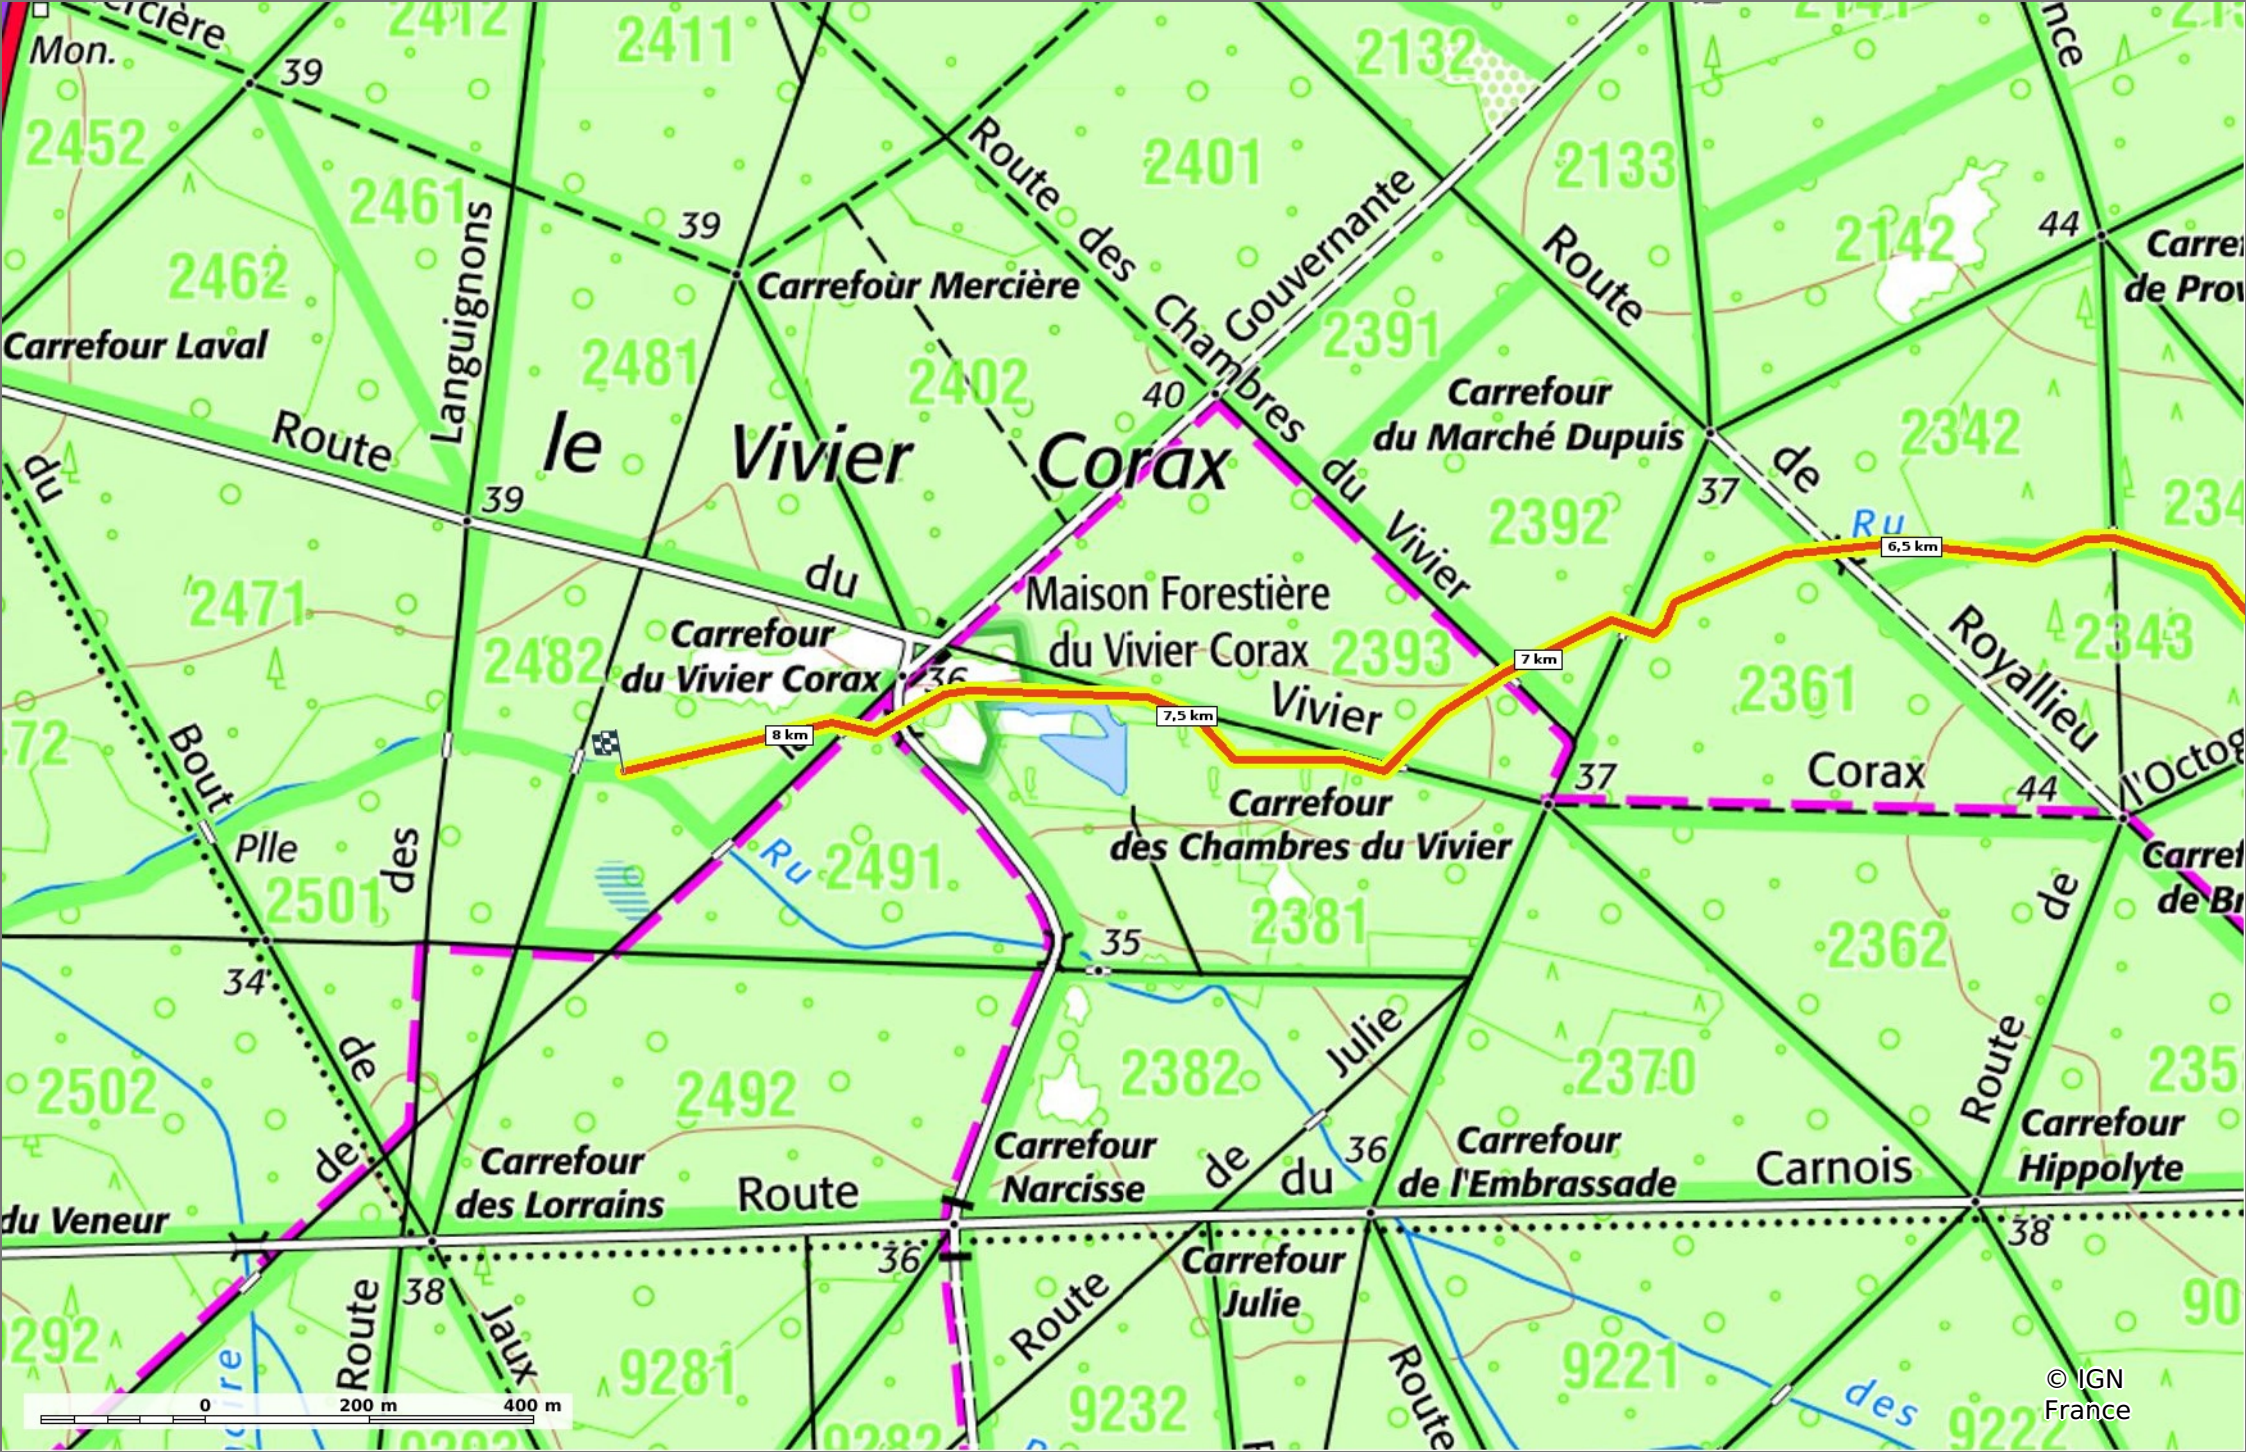

Petit Moulin 0 1 km 2 km

Ru du Pain Cher

◊ 8,2 km ⚓ 35 m ⚓ 70 m ⚓ 64 m ⚓ 87 m

🚶 Marche Difficulté: Autre en 2h 15min

10/08/2021 - Par
JeanLucA4

Sity Trail
GET IT ON Google Play Download on the App Store

Ru du Pain Cher

◇ 8,2 km
▲ 35 m
▲ 70 m
▲ 64 m
▲ 87 m

👤 Marche Difficulté: Autre en 2h 15min

10/08/2021 - Par JeanLucA4

GET IT ON Google Play

© IGN France

Ru du Pain Cher

◊ 8,2 km ↗ 35 m ↘ 70 m ↗ 64 m ↘ 87 m

🚶 Marche Difficulté: Autre en 2h 15min

10/08/2021 - Par JeanLucA4

© IGN France

Ru du Pain Cher

◊ 8,2 km ↗ 35 m ↖ 70 m ↘ 64 m ↙ 87 m

🚶 Marche Difficulté: Autre en 2h 15min

10/08/2021 - Par
JeanLucA4

© IGN
France