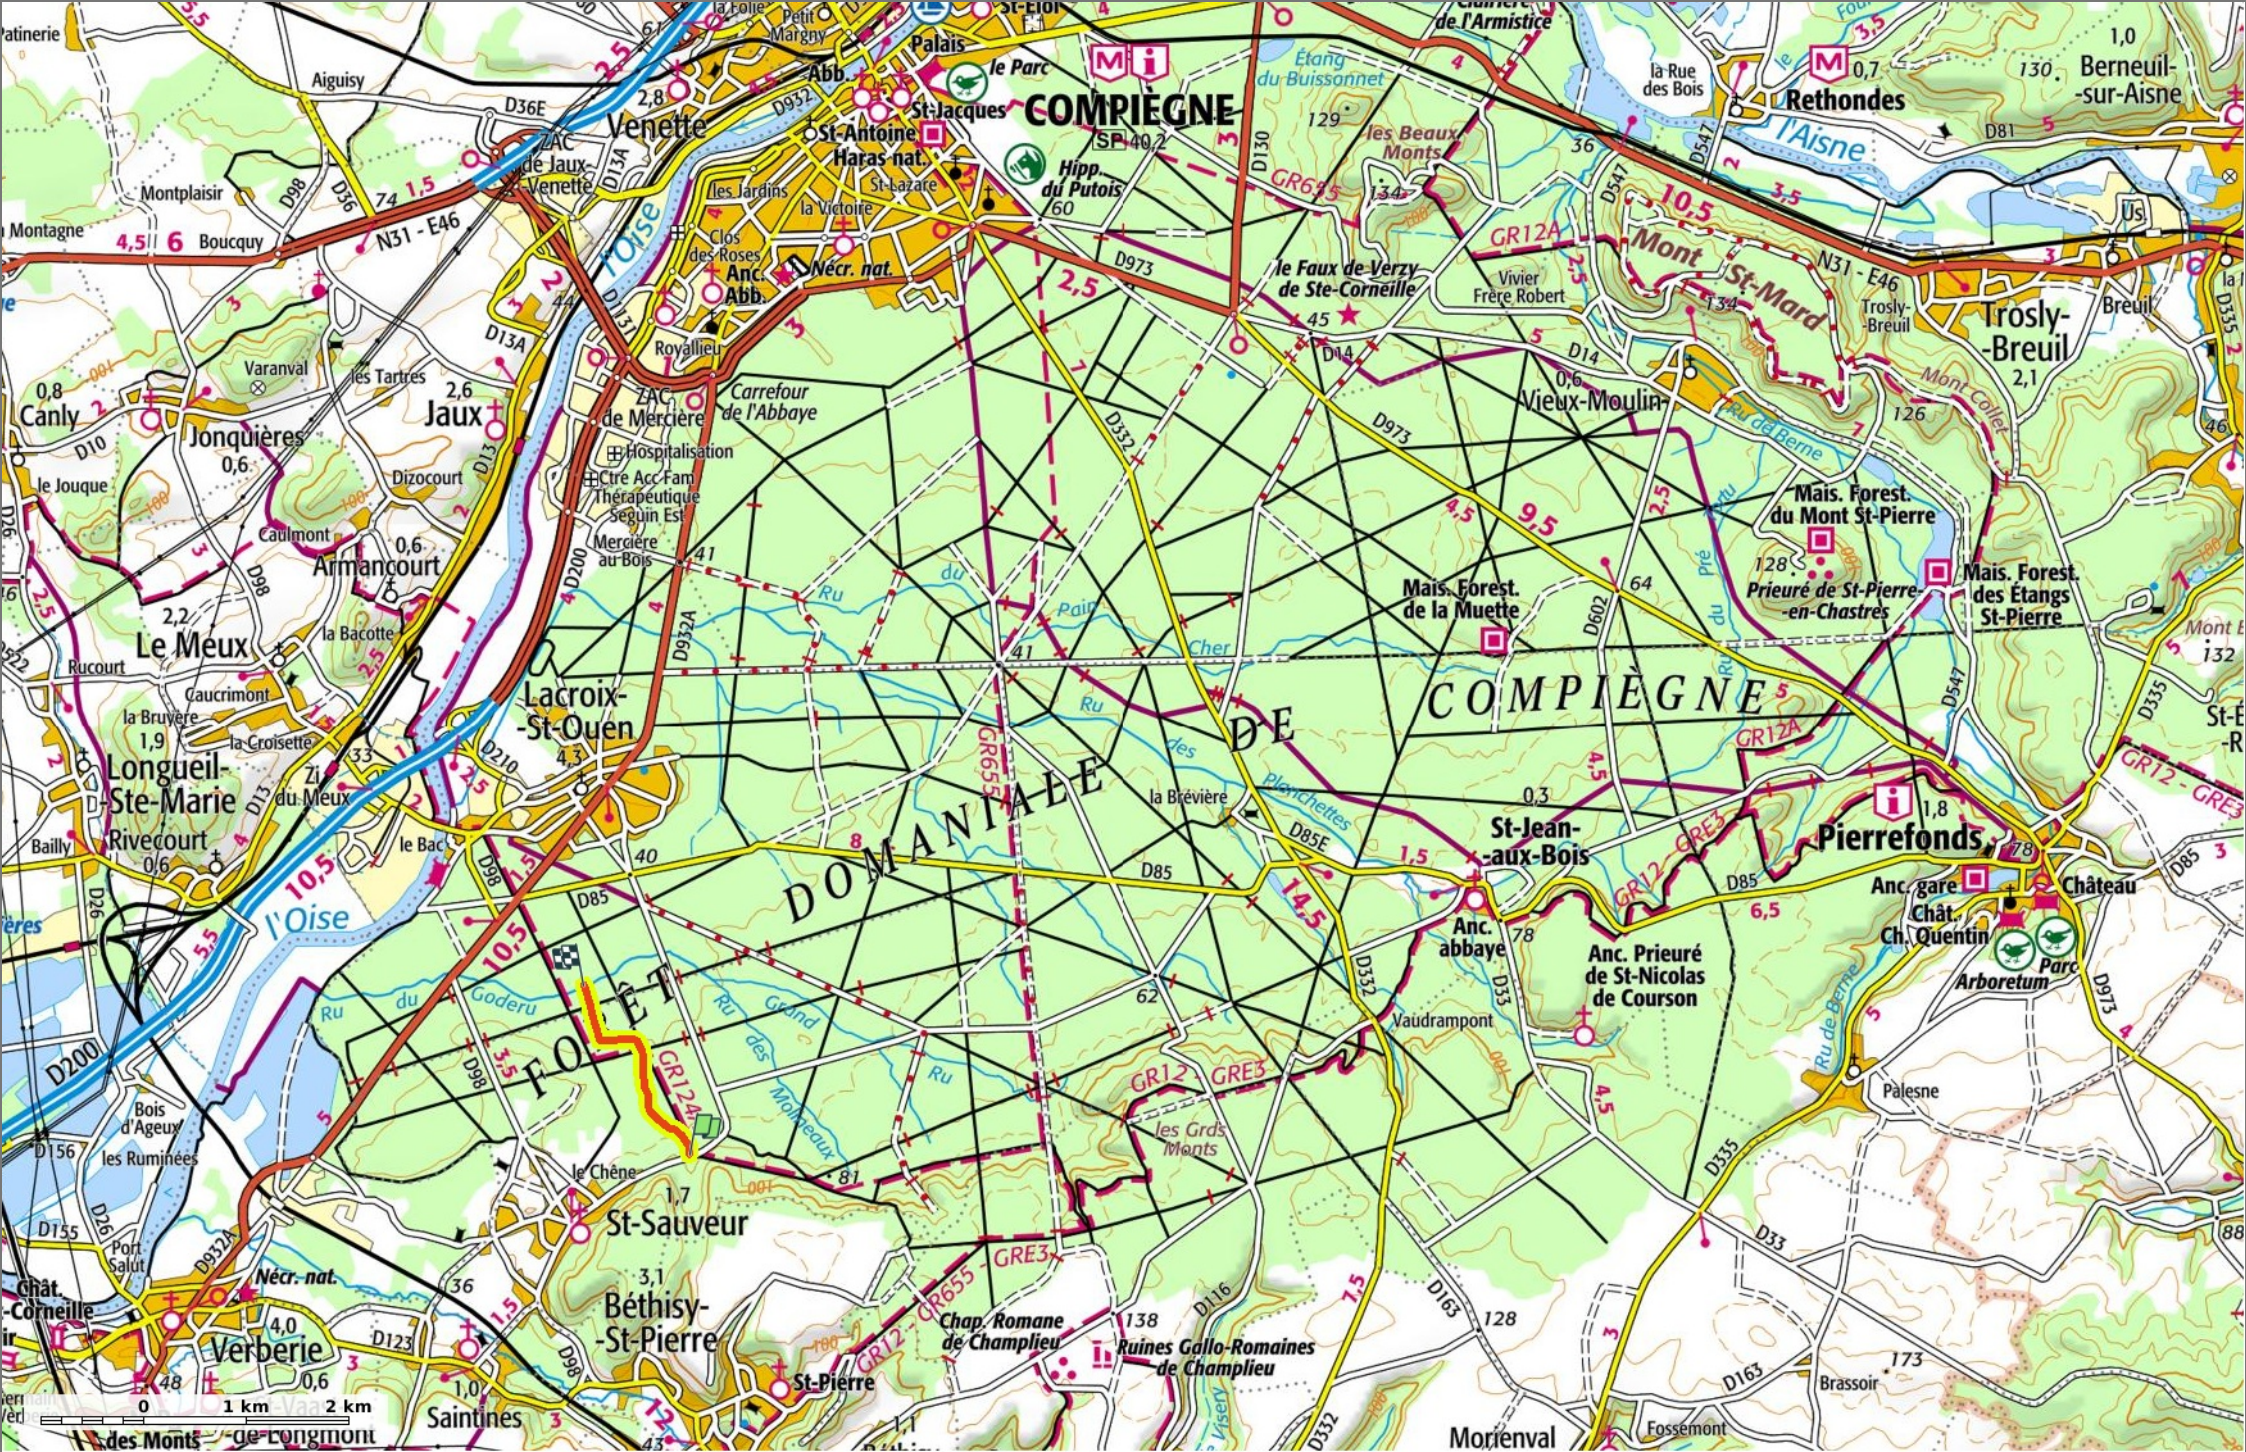

Ru de la Fontaine Saint-Jean

Marche Difficulté Autre en 45m

2,2 km 46 m 66 m 16 m 32 m

Par JeanLucA4

Ru de la Fontaine Saint-Jean

Marche Difficulté Autre en 45m

- 2,2 km
- 46 m
- 66 m
- 16 m
- 32 m

Par JeanLucA4

Ru de la Fontaine Saint-Jean

Marche Difficulté Autre en 45m

- 2,2 km
- 46 m
- 66 m
- 16 m
- 32 m

Par JeanLucA4