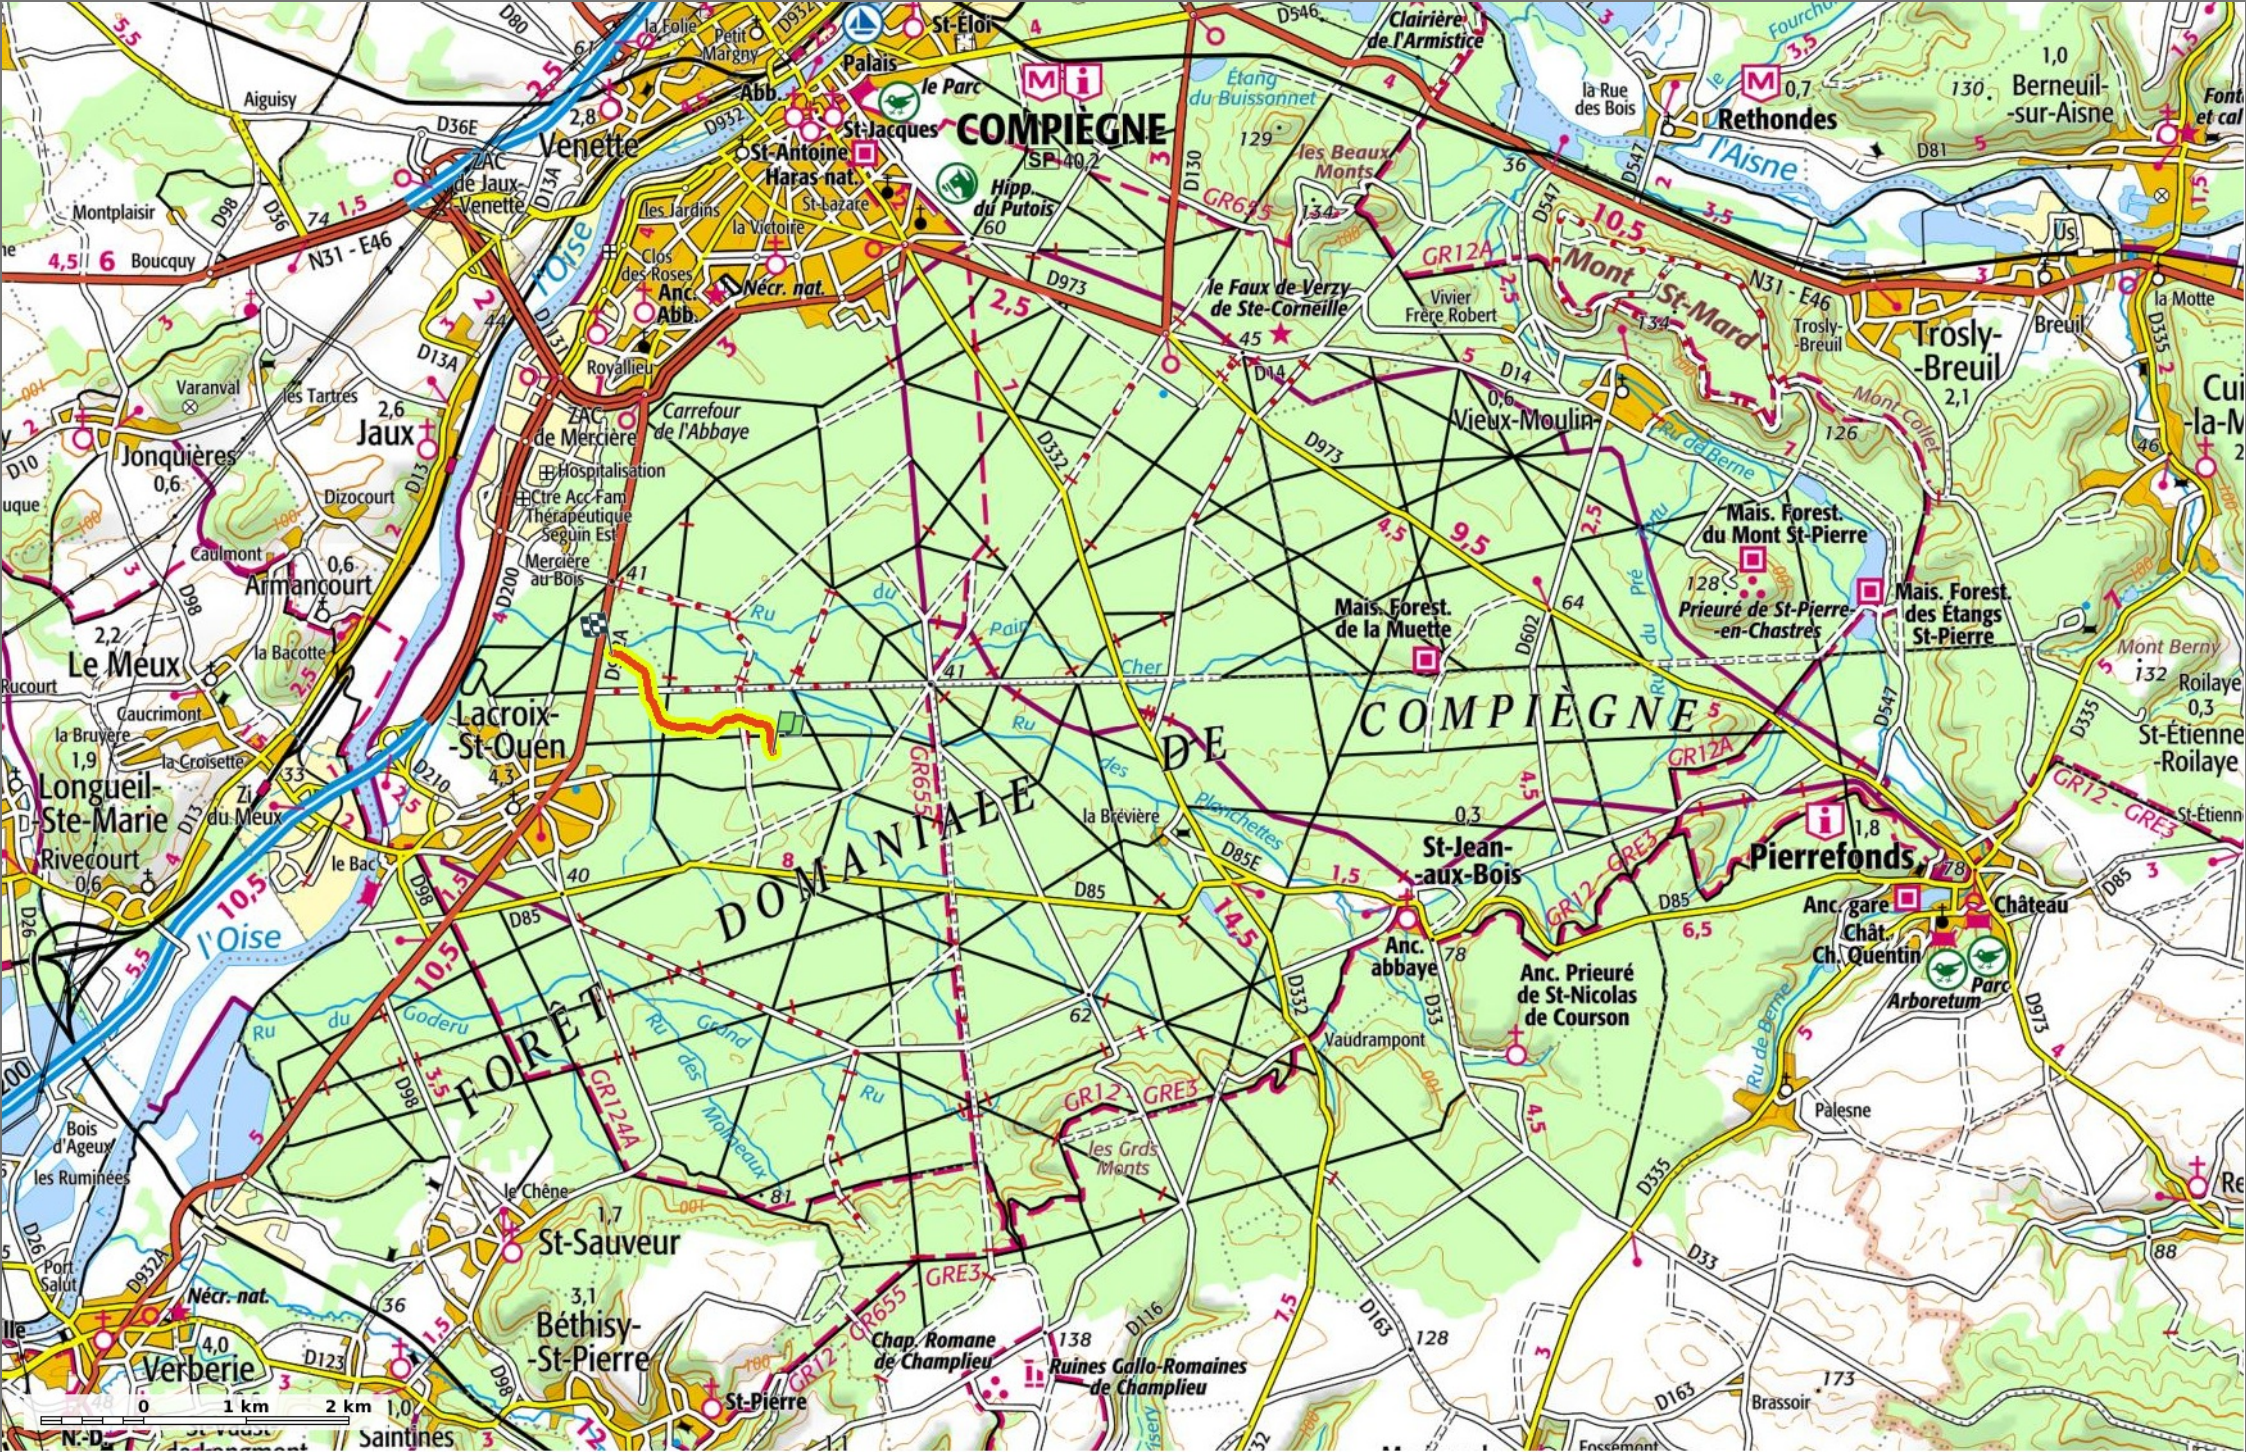

### Ru du Poulinet

Marche Difficulté Autre en 40m

2,3 km 41 m 52 m 13 m 15 m

Par JeanLucA4

© SityTrail - 15/06/19

### Ru du Poulinet

Marche Difficulté Autre en 40m

- 2,3 km
- 41 m
- 52 m
- 13 m
- 15 m

Par JeanLucA4