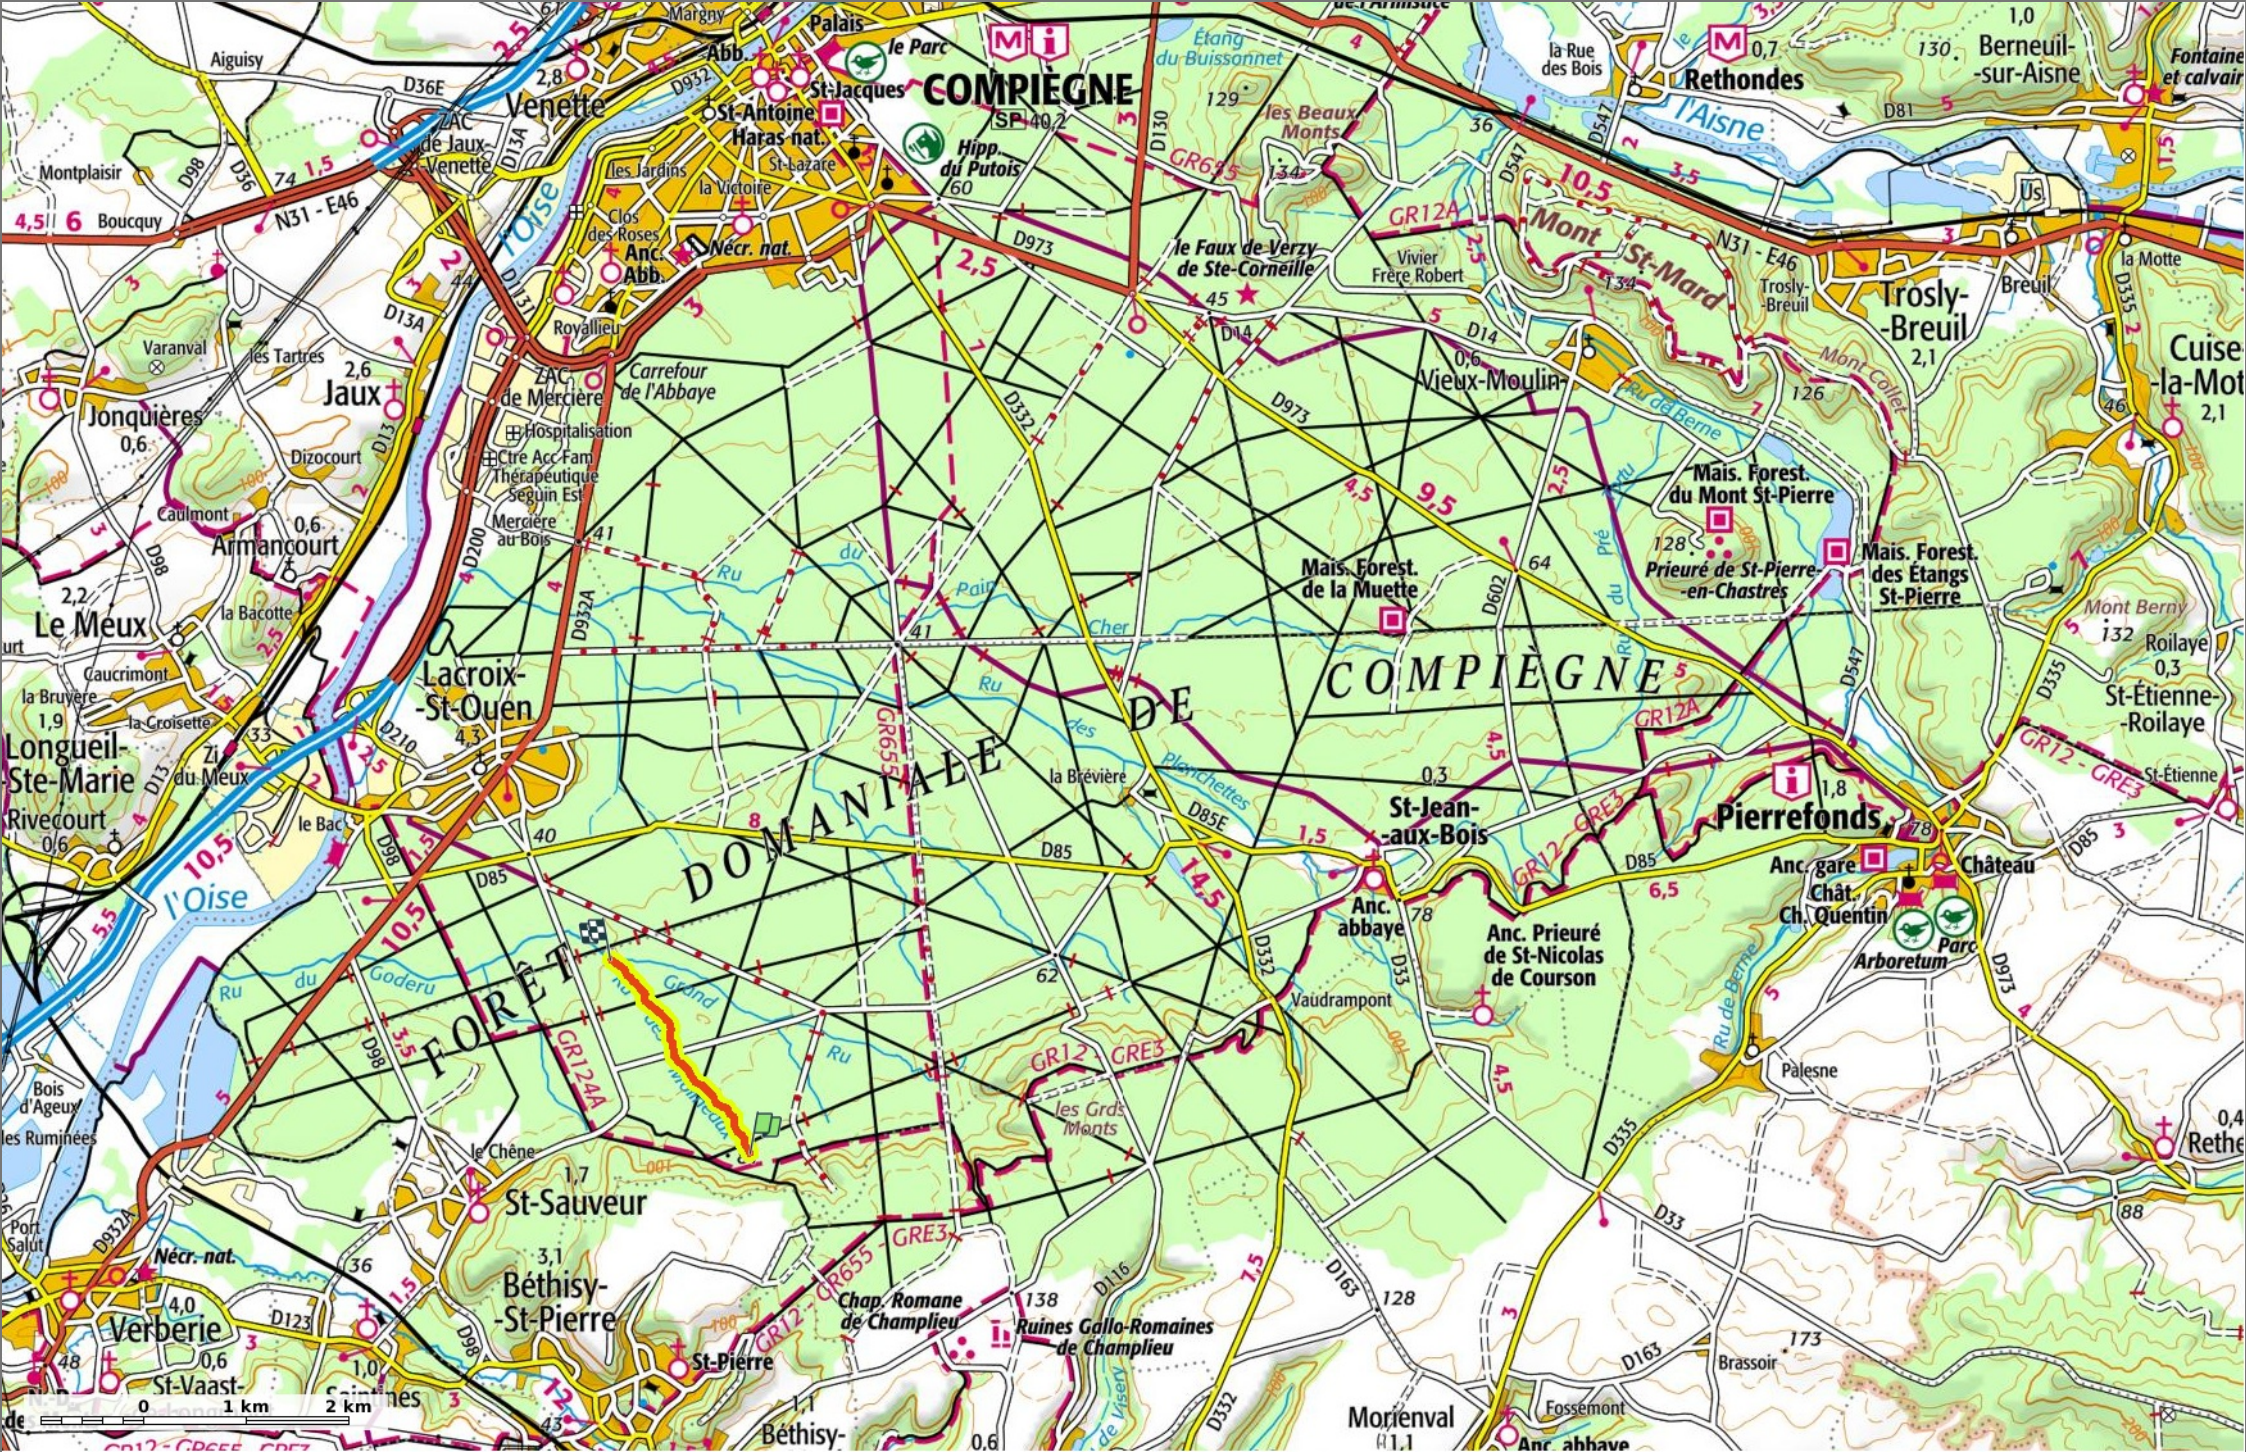

Ru des Molineaux

Marche Difficulté Autre en 37m

2,5 km 49 m 75 m 27 m 45 m

Par JeanLucA4

Ru des Molineaux

Marche Difficulté Autre en 37m

2,5 km
 49 m
 75 m
 27 m
 45 m

Par JeanLucA4

© SityTrail - 15/06/19

Ru des Molineaux

Marche Difficulté Autre en 37m

2,5 km
 49 m
 75 m
 27 m
 45 m

Par JeanLucA4

© SityTrail - 15/06/19