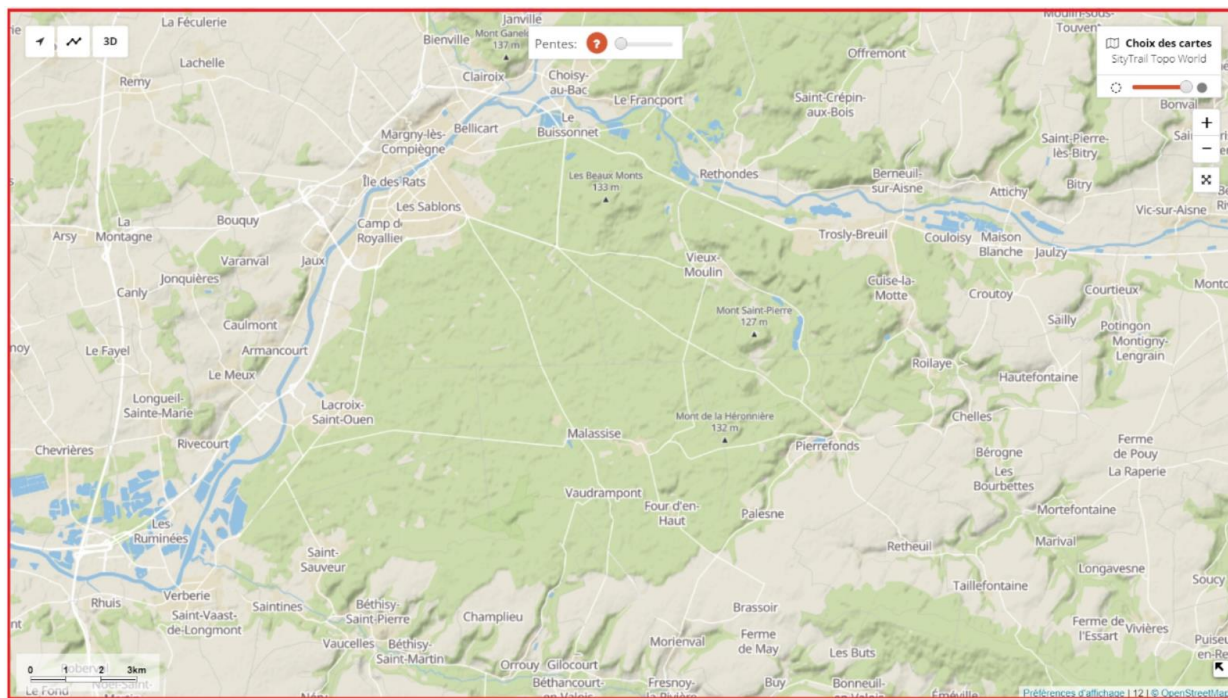

Routes Forestières en forêt de Compiègne (d'après mes randos 2016-2022)

Les GR

- 1 [GR655](#)
- 2 [GR12](#)
- 3 [GR12A](#)
- 4 [GR124A](#)

Les Routes François 1^{er}

- 1 [la Route de Berne](#)
- 2 [la Route de la Mariolle](#)
- 3 [la Route de Morienvall](#)
- 4 [la Route de Champlieu](#)
- 5 [la Route du Pont de la Reine](#)
- 6 [la Route du Carnois](#)
- 7 [la Route de Royallieu](#)
- 8 [la Route du Moulin](#)

Les Routes des Octogones

- 1 la Route du Grand Octogone
- 2 [la Route du Petit Octogone](#)
- 3 [la Route de l'Octogonet](#)

Des Routes Forestières

- 1 la Route du Hazoy
- 2 la Route et le Chemin de Béthisy
- 3 la Route de la Queue au Renard
- 4 la Route de la Volière
- 5 la Route du Maupas
- 6 la Route de la Michelette
- 7 la Route des Grand Monts
- 8 la Route des Petits Monts
- 9 la Route des Eluats
- 10 la Route de Vieux Moulin
- 11 la Route du Cheval Noir
- 12 la Route des Beaux Monts
- 13 [l'Avenue des Beaux Monts](#)
- 14 la Route Forestière des Beaux Monts
- 15 la Route Eugénie
- 16 la Route du Grand Veneur
- 17 la Route de l'Ortille
- 18 la Route de la Mare aux Canes
- 19 la Route de la Pommeraye
- 20 la Route de la Fontaine Saint-Jean
- 21 la Route de Tillarue
- 22 la Route de la Plaine de Ververie
- 23 la Route des Grueries
- 24 la Route de Pannelier
- 25 la Route des Molineaux
- 26 la Route d'Humières

- 27 la Route Rivié
- 28 la Route du Carandeu
- 29 la Route de la Forte Haie
- 30 la Route de Saint-Corneille
- 31 la Route de Morpigny
- 32 la Route et le Chemin de Saint-Pierre
- 33 la Route de la Gouvernante
- 34 la Route de la Faisanderie
- 35 la Route de la Belle Image
- 36 la Route d'Epernon
- 37 la Route du Vivier Payen
- 38 la Route de la Héronnière
- 39 la Route du Grand Maître
- 40 la Route du Saut du Cerf
- 41 la Route du Pont de Palesne
- 42 la Route du Pont de Berne
- 43 la Route de Pannelier