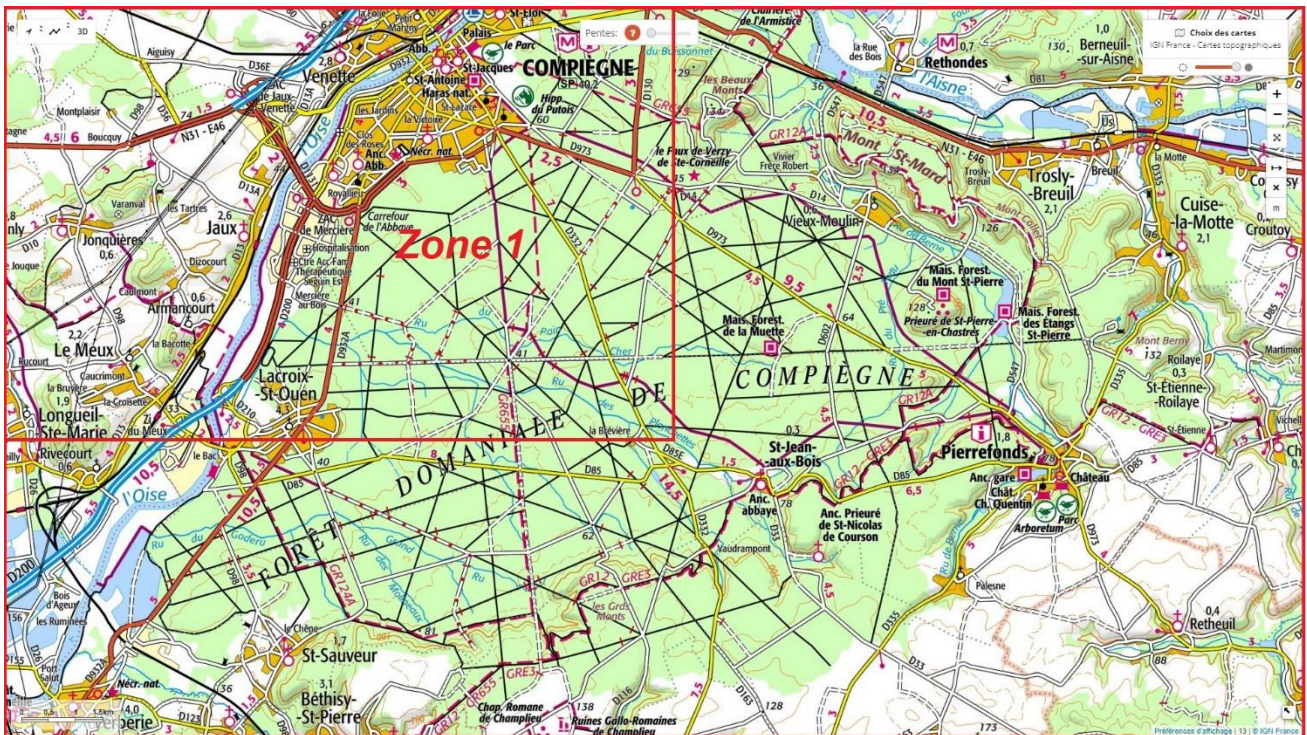

# Carrefours sans nom dans la Forêt de Compiègne

(d'après mes randos 2016-2022)

## Zone 1

- 1 [carrefour ancienne voie ferrée Route de la Forte Haie](#)
- 2 [carrefour Avenue de Marigny Route du Moulin](#)
- 3 [carrefour Avenue des Beaux Monts Avenue du Polygone](#)
- 4 [carrefour Avenue des Beaux Monts Route Eugénie \(1\)](#)
- 5 [carrefour Avenue des Beaux Monts Route Eugénie \(2\)](#)
- 6 [carrefour Avenue des Beaux Monts Route de la Forte Haie](#)
- 7 [carrefour Avenue des Beaux Monts Route Tournante du Grand Parc](#)
- 8 [carrefour Chemin de Saint-Corneille Route de Beme](#)
- 9 [carrefour Chemin de Saint-Corneille Route de Saint-Pierre](#)
- 10 [carrefour Chemin de Saint-Corneille Route des Beaux Monts](#)
- 11 [carrefour Chemin des Meuniers Route des Prés de la Brévère](#)
- 12 [carrefour Chemin des Meuniers Route de l'Oiseau](#)