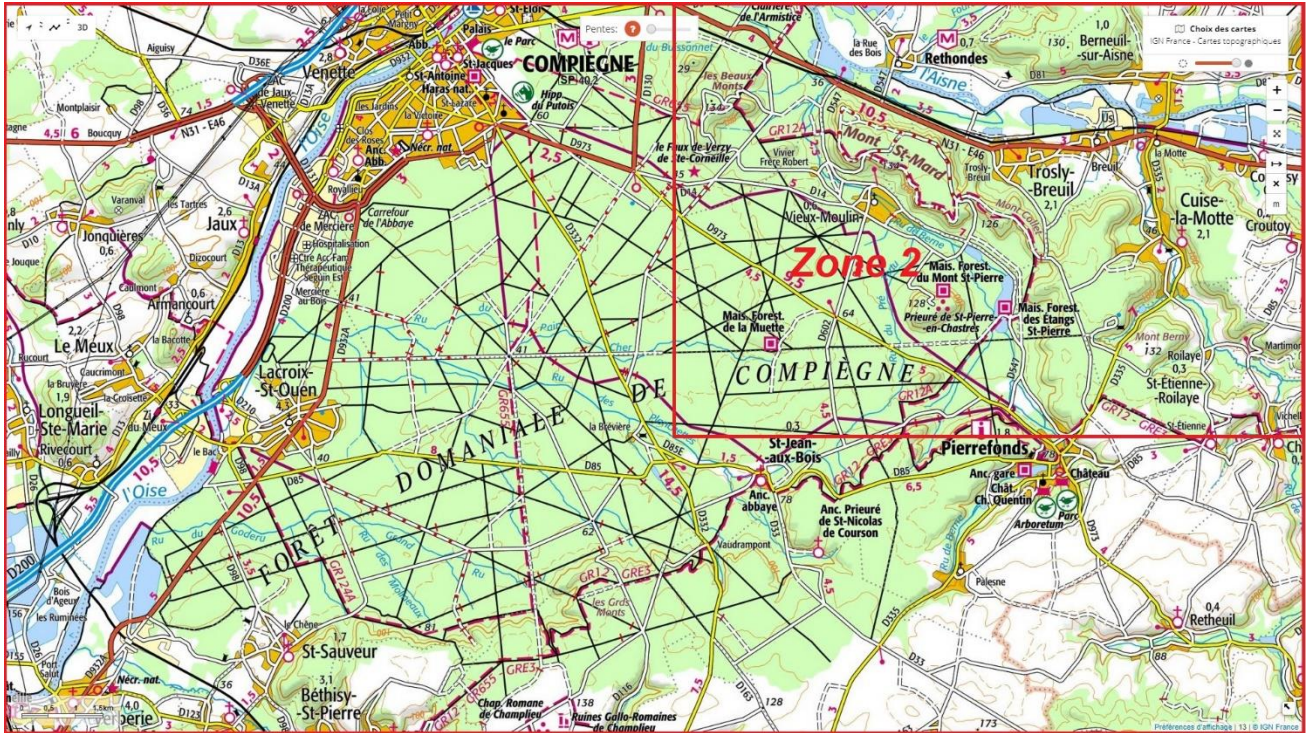

Zone 2

1. 1 [carrefour D547 piste cyclable](#)
2. 2 [carrefour intersection de pistes cyclables](#)
3. 3 [carrefour ancienne voie ferrée D130 (Route des Vieux)](#)
4. 4 [carrefour ancienne voie ferrée N31](#)
5. 5 [carrefour ancienne voie ferrée Route de Berne](#)
6. 6 [carrefour ancienne voie ferrée Route des Beaux Monts](#)
7. 7 [carrefour Avenue de l'Armistice Route du Général de Gaulle](#)
8. 8 [carrefour Avenue de l'Armistice Route du Maréchal Joffre](#)
9. 9 [carrefour Chaussée Brunehaut Chemin de Pierrefonds](#)
10. 10 [carrefour Chaussée Brunehaut Chemin Rural des Vaches](#)
11. 11 [carrefour Chaussée Brunehaut D85](#)
12. 12 [carrefour Chaussée Brunehaut Route du Mont Berny](#)