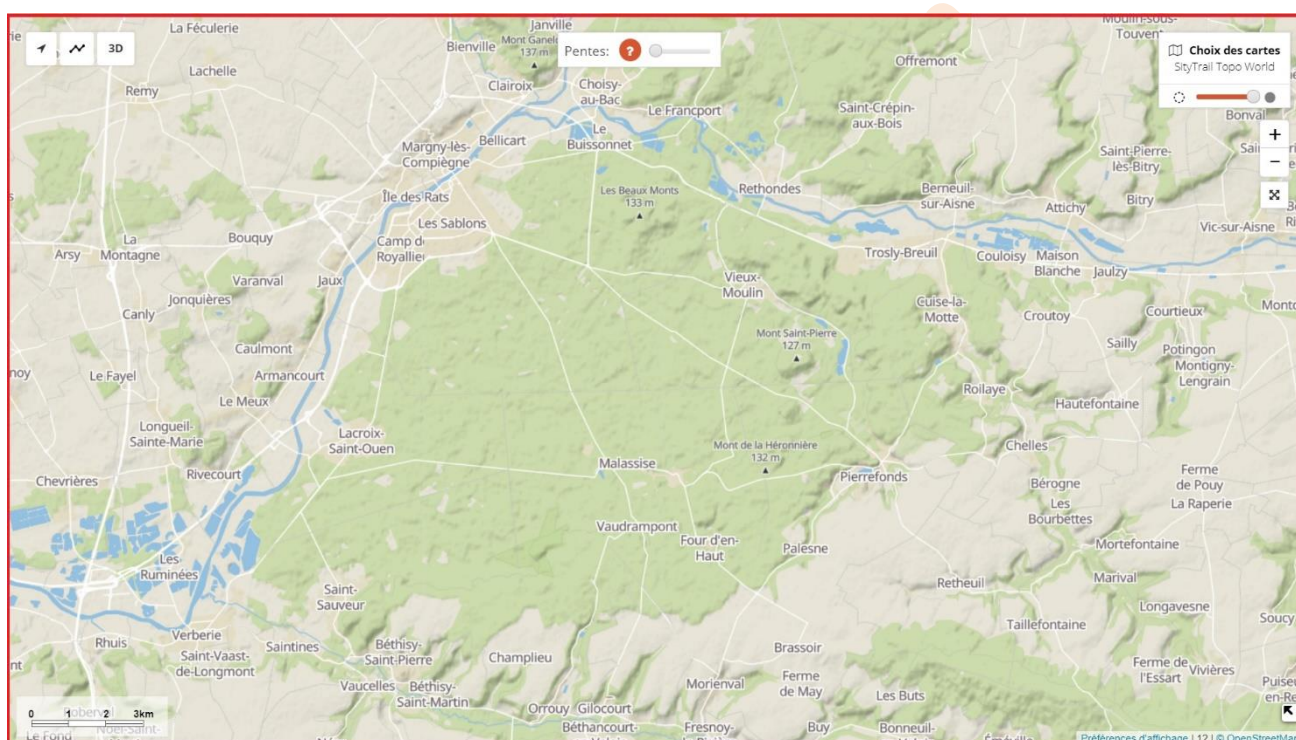

# Carrefours sans nom dans la Forêt de Compiègne

(d'après mes randos 2016-2022)

## Zone 1

- 1 [carrefour ancienne voie ferrée Route de la Forte Haie](#)
- 2 [carrefour Avenue de Marigny Route du Moulin](#)
- 3 [carrefour Avenue des Beaux Monts Avenue du Polygone](#)
- 4 [carrefour Avenue des Beaux Monts Route Eugénie \(1\)](#)
- 5 [carrefour Avenue des Beaux Monts Route Eugénie \(2\)](#)
- 6 [carrefour Avenue des Beaux Monts Route de la Forte Haie](#)
- 7 [carrefour Avenue des Beaux Monts Route Tournante du Grand Parc](#)
- 8 [carrefour Chemin de Saint-Corneille Route de Beme](#)
- 9 [carrefour Chemin de Saint-Corneille Route de Saint-Pierre](#)
- 10 [carrefour Chemin de Saint-Corneille Route des Beaux Monts](#)
- 11 [carrefour Chemin des Meuniers Route des Prés de la Brévère](#)
- 12 [carrefour Chemin des Meuniers Route de l'Oiseau](#)