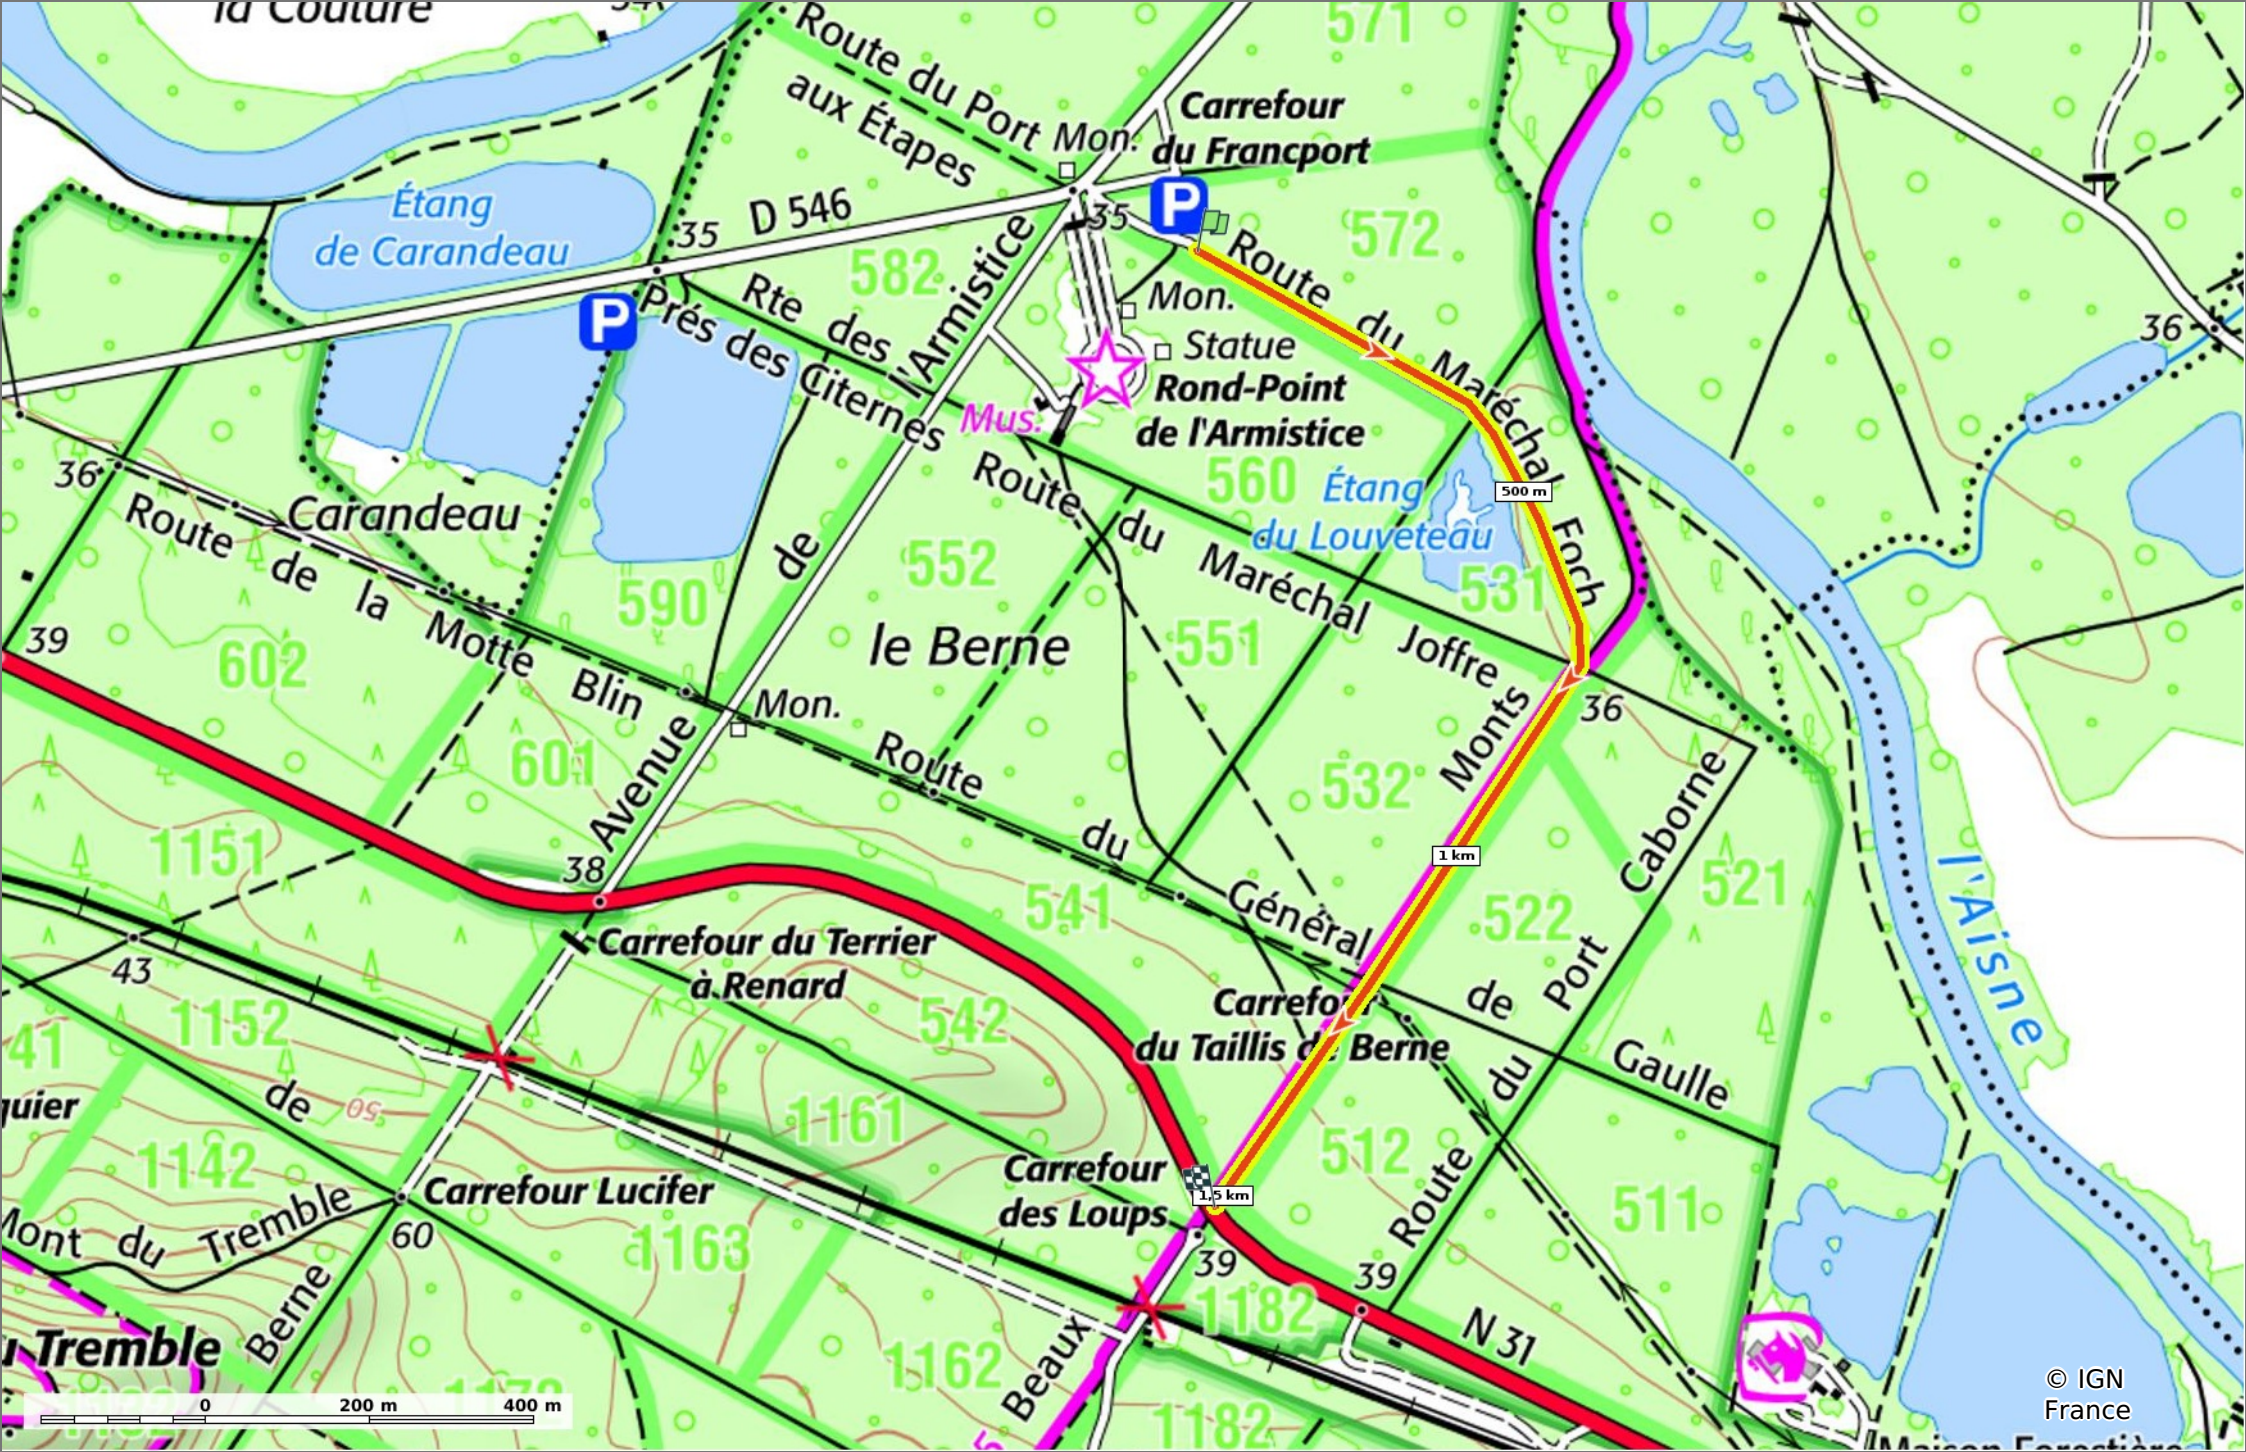

Piste cyclable près du Rond-Point de l'Armistice

1,5 km
 32 m
 51 m
 26 m
 15 m

Marche Difficulté: Facile en 24min

16/08/2022 - Par JeanLucA4

Piste cyclable près du Rond-Point de l'Armistice

◇ 1,5 km
⚡ 32 m
⚡ 51 m
⚡ 26 m
⚡ 15 m

🚶 Marche
Difficulté: Facile en 24min

16/08/2022 - Par JeanLucA4

© IGN France

Piste cyclable près du Rond-Point de l'Armistice

📏 1,5 km
🏔️ 32 m
🏔️ 51 m
🏔️ 26 m
🏔️ 15 m

🚶 Marche
Difficulté: Facile en 24min

16/08/2022 - Par JeanLucA4

© IGN France

© IGN France

Piste cyclable près du Rond-Point de l'Armistice

◊ 1,5 km ↗ 32 m ↘ 51 m ↖ 26 m ↙ 15 m

🚶 Marche Difficulté: Facile en 24min

16/08/2022 - Par JeanLucA4