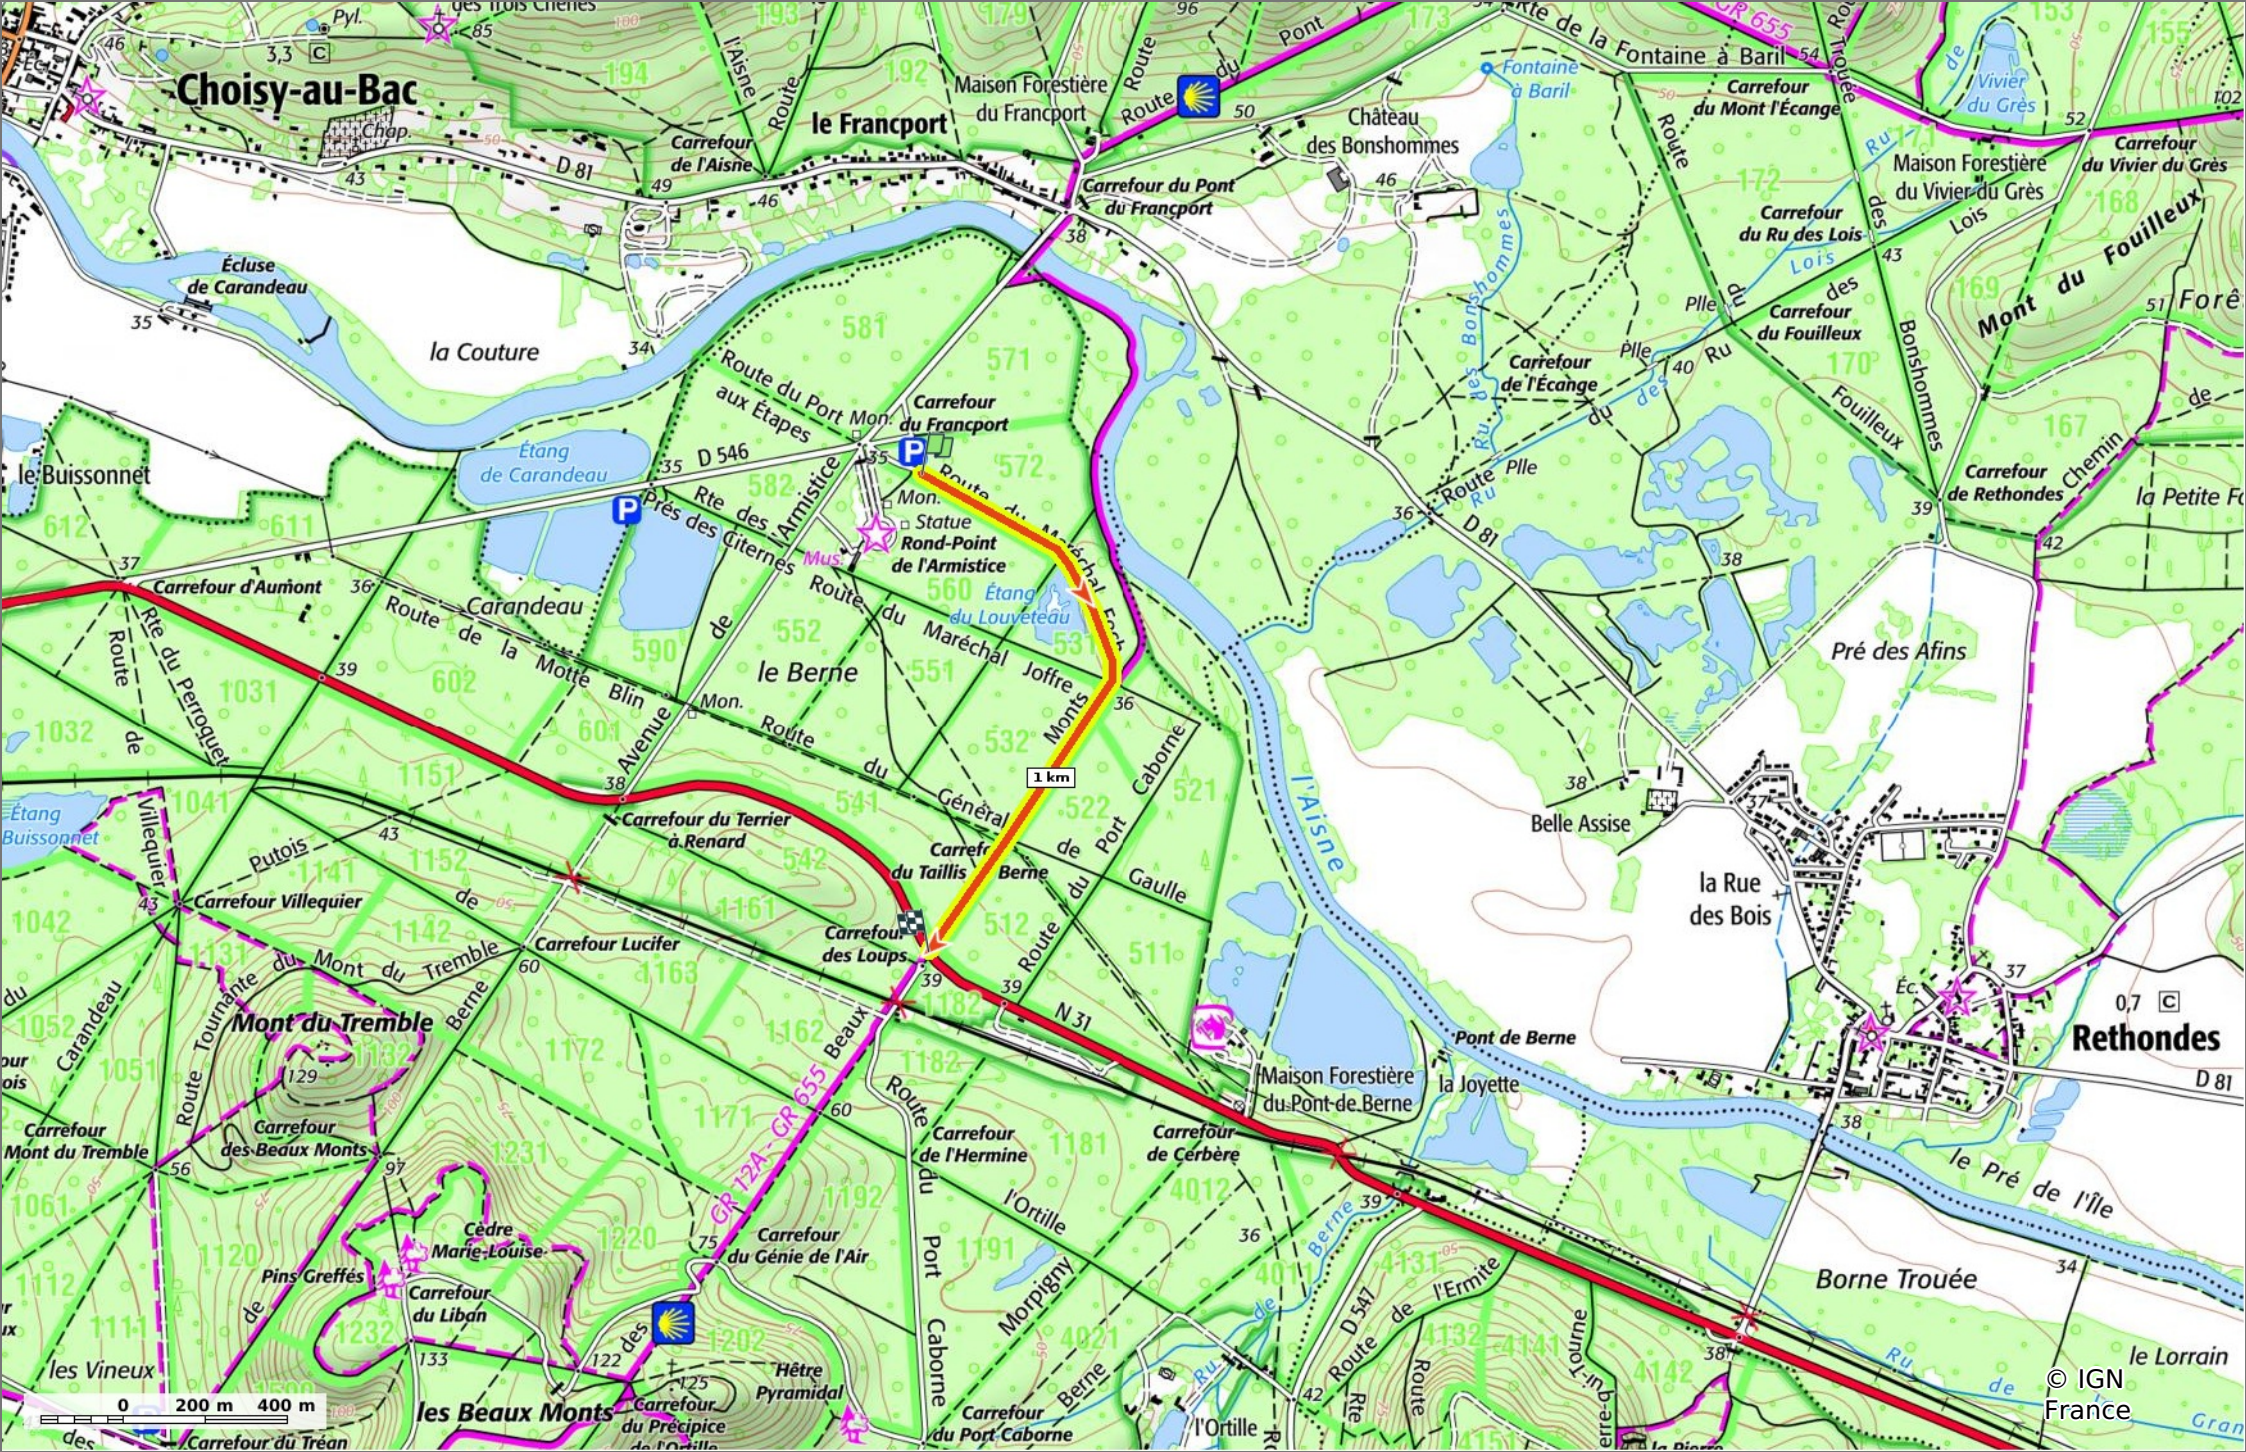

Piste cyclable près du Rond-Point de l'Armistice

1,5 km
 32 m
 51 m
 26 m
 15 m

Marche Difficulté: Facile en 24min

16/08/2022 - Par JeanLucA4

Piste cyclable près du Rond-Point de l'Armistice

◇ 1,5 km
⚡ 32 m
⚡ 51 m
⚡ 26 m
⚡ 15 m

🚶 Marche
Difficulté: Facile en 24min

16/08/2022 - Par JeanLucA4

© IGN France

Piste cyclable près du Rond-Point de l'Armistice

📏 1,5 km
🏔️ 32 m
🏔️ 51 m
🏔️ 26 m
🏔️ 15 m

🚶 Marche
Difficulté: Facile en 24min

16/08/2022 - Par JeanLucA4

© IGN France

© IGN France

Piste cyclable près du Rond-Point de l'Armistice

◊ 1,5 km ↗ 32 m ↘ 51 m ↖ 26 m ↙ 15 m

🚶 Marche Difficulté: Facile en 24min

16/08/2022 - Par JeanLucA4