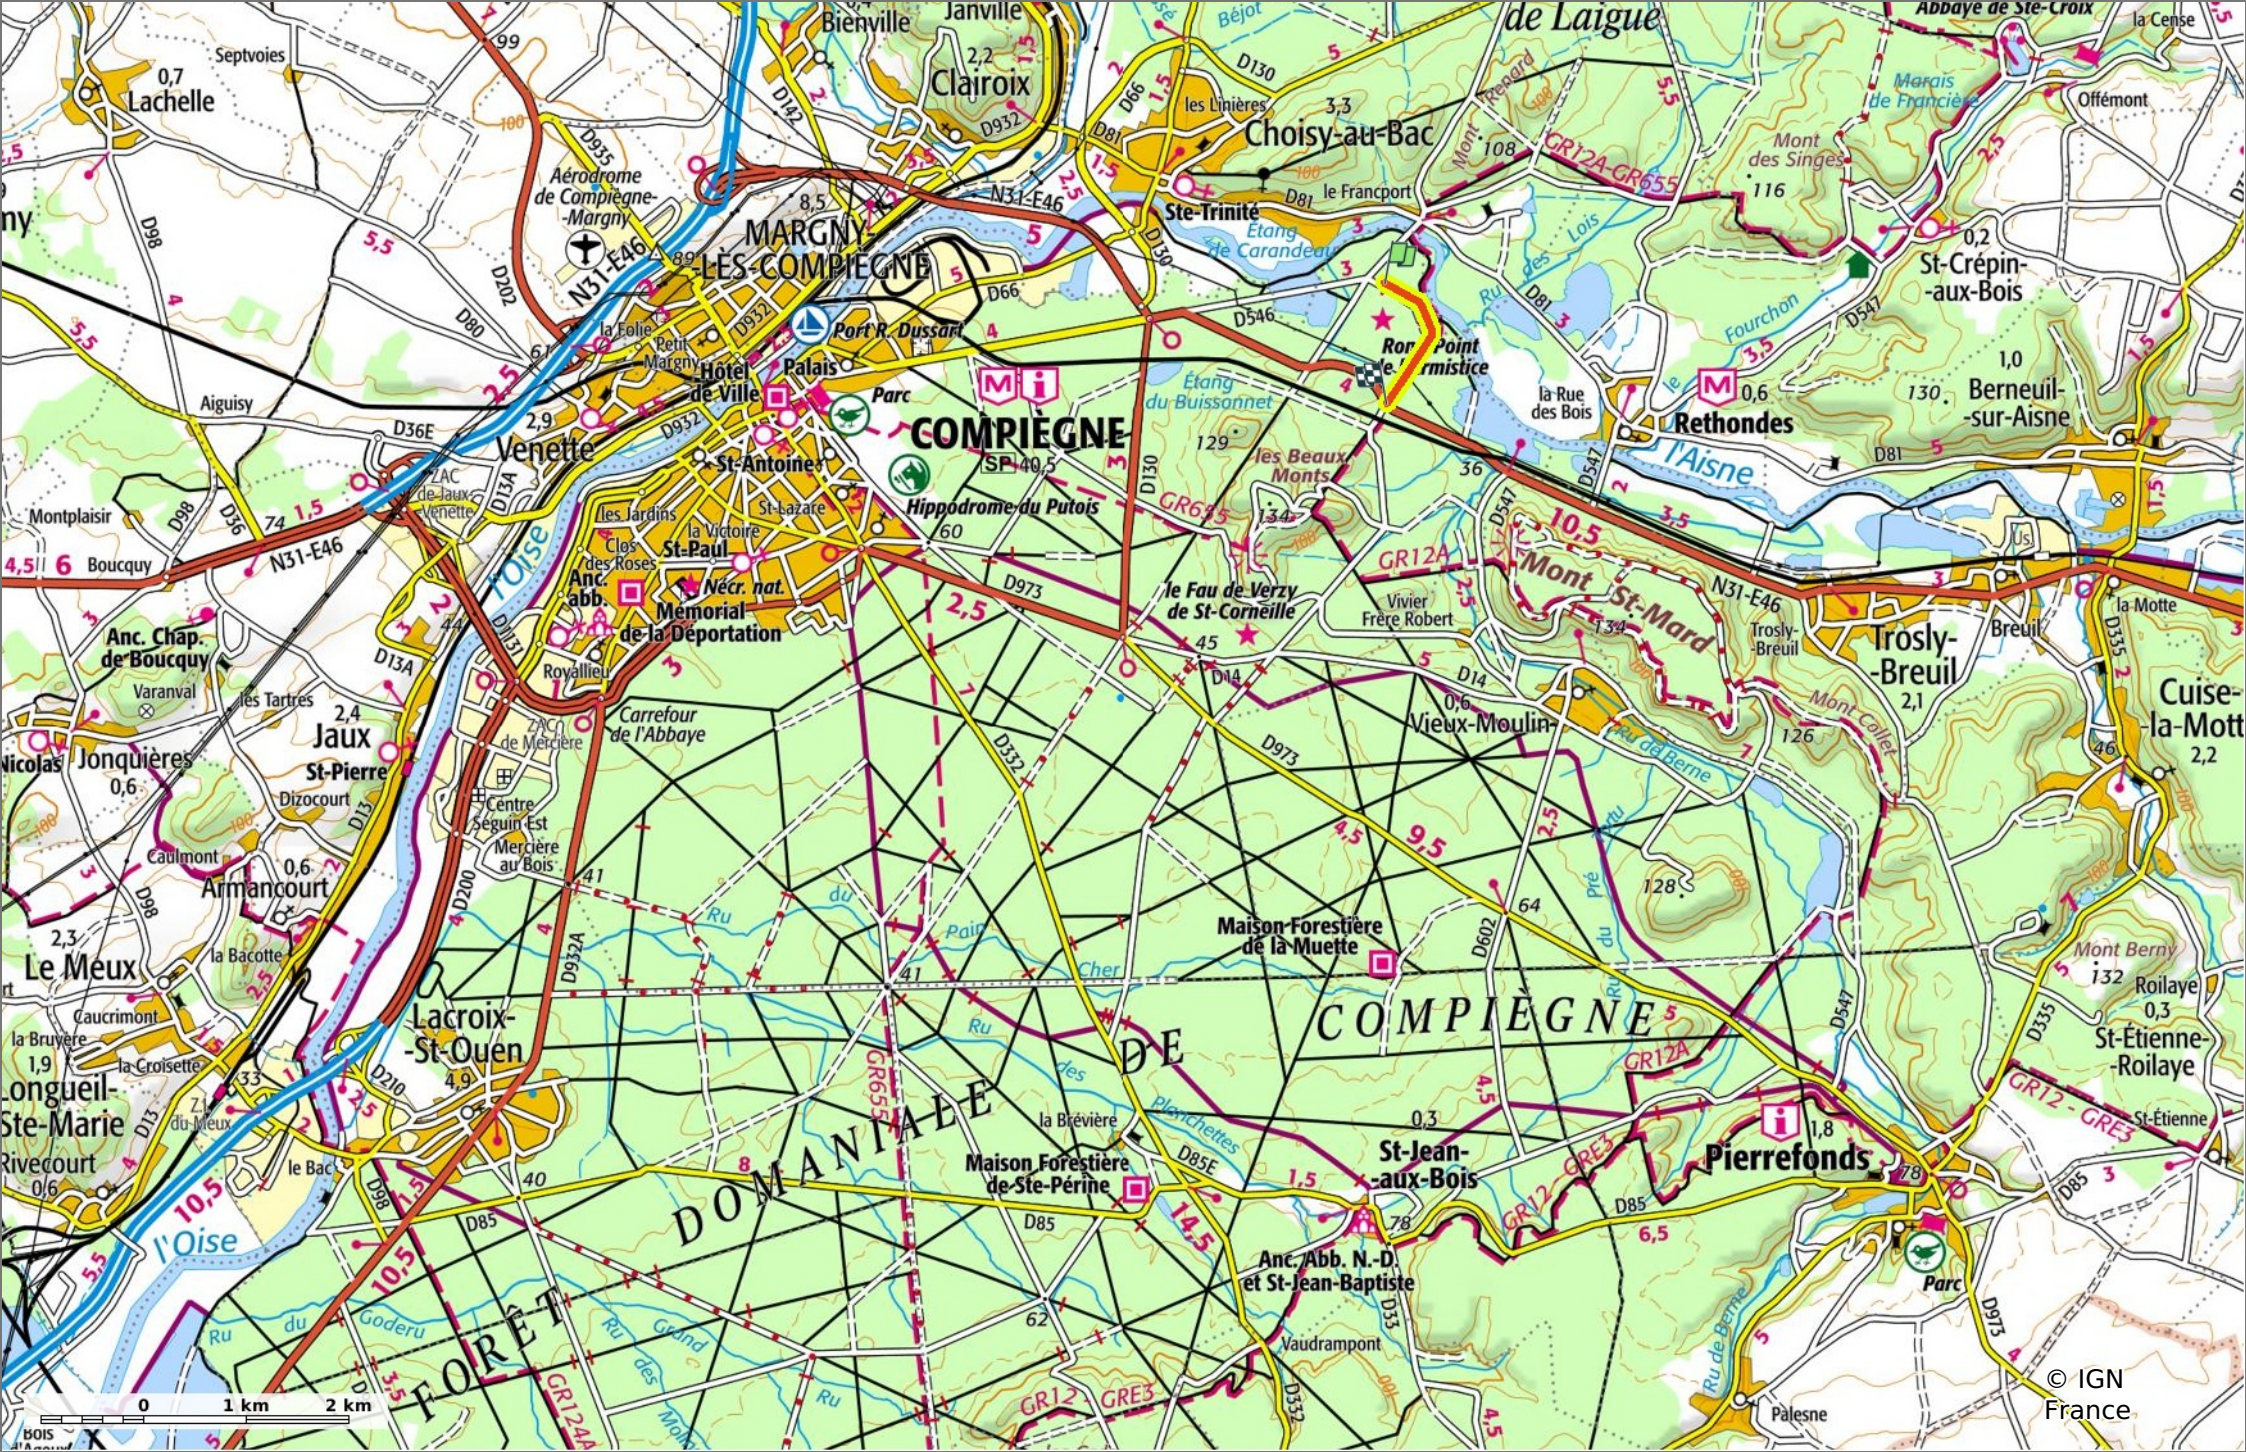

Piste cyclable près du Rond-Point de l'Armistice

1,5 km
 32 m
 51 m
 26 m
 15 m

Marche Difficulté: Facile en 24min

16/08/2022 - Par JeanLucA4

Piste cyclable près du Rond-Point de l'Armistice

◇ 1,5 km
⚡ 32 m
⚡ 51 m
⚡ 26 m
⚡ 15 m

🚶 Marche
Difficulté: Facile en 24min

16/08/2022 - Par JeanLucA4

© IGN France

Piste cyclable près du Rond-Point de l'Armistice

📏 1,5 km
🏔️ 32 m
🏔️ 51 m
🏔️ 26 m
🏔️ 15 m

🚶 Marche
Difficulté: Facile en 24min

16/08/2022 - Par JeanLucA4

© IGN France

© IGN France

Piste cyclable près du Rond-Point de l'Armistice

◊ 1,5 km ↗ 32 m ↘ 51 m ↖ 26 m ↙ 15 m

🚶 Marche Difficulté: Facile en 24min

16/08/2022 - Par JeanLucA4